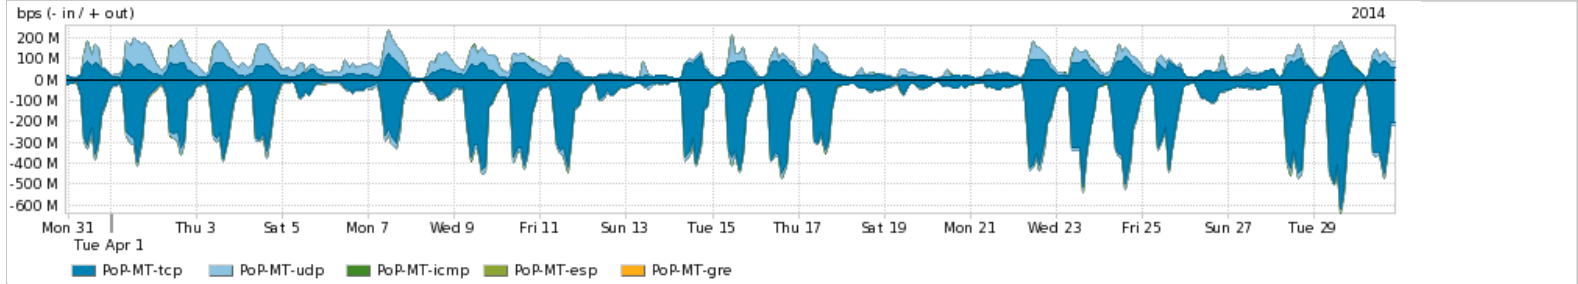

PROFILE	APPLICATION	IN	OUT	TOTAL	
☐	PoP-MT	pop	72.50 Kbps	412.32 Kbps	484.81 Kbps
☐	PoP-MT	smtp	295.91 Kbps	180.84 Kbps	476.74 Kbps
☒	PoP-MT	dns	204.26 Kbps	267.88 Kbps	472.14 Kbps
☐	PoP-MT	ssh	225.04 Kbps	180.81 Kbps	405.86 Kbps
☐	PoP-MT	bittorrent	174.72 Kbps	226.79 Kbps	401.52 Kbps

Distribuição do tráfego do PoP-MT por protocolo

Average | Max | PCT95

PROFILE	PROTOCOL	IN	OUT	TOTAL	
☒	PoP-MT	tcp	131.90 Mbps	39.21 Mbps	171.11 Mbps
☒	PoP-MT	udp	9.41 Mbps	29.85 Mbps	39.27 Mbps
☒	PoP-MT	icmp	141.27 Kbps	197.51 Kbps	338.78 Kbps
☒	PoP-MT	esp	91.34 Kbps	10.11 Kbps	101.45 Kbps
☒	PoP-MT	gre	827.00 bps	83.00 bps	910.00 bps
☐	PoP-MT	ipv6	114.00 bps	90.00 bps	204.00 bps
☐	PoP-MT	163	3.00 bps	0.00 bps	3.00 bps
☐	PoP-MT	ipv6-frag	1.00 bps	0.00 bps	1.00 bps
☐	PoP-MT	ipv6-icmp	0.00 bps	0.00 bps	0.00 bps

For assistance with this product, please contact support@arbornetworks.com.