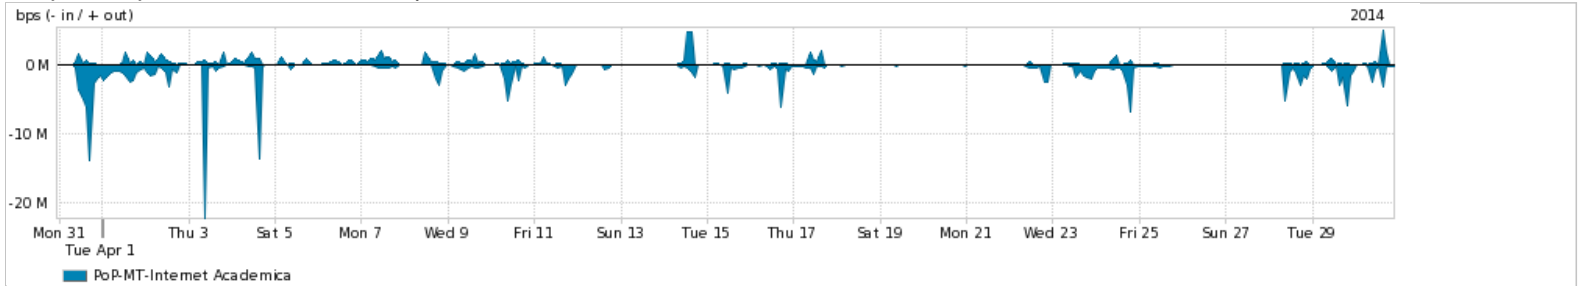

Utilização do serviço de Internet acadêmica internacional pelo PoP-MT

Average | Max | PCT95

PROFILE	PROFILE	IN	OUT	TOTAL	
☒	PoP-MT	Internet Acadêmica	629.03 Kbps	263.53 Kbps	892.56 Kbps