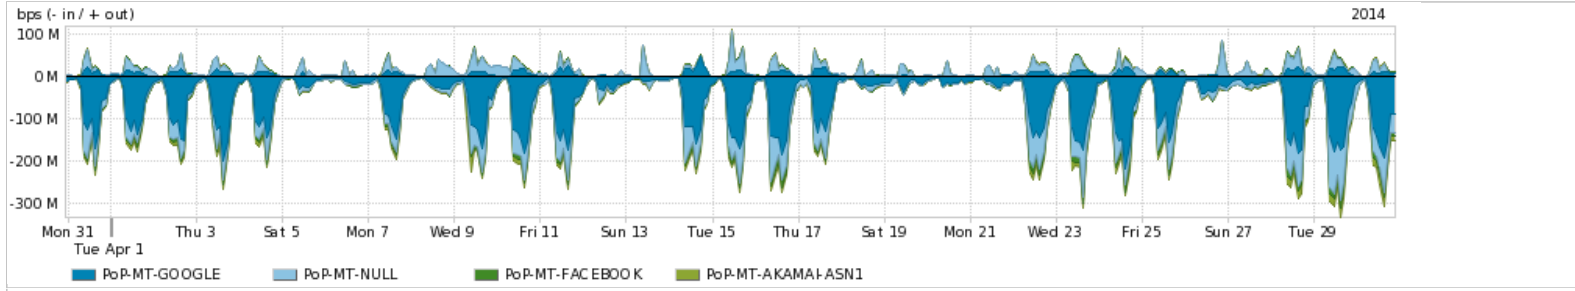

Os gráficos apresentados neste relatório de tráfego estão em formato stack, o que significa que seu valor é uma composição da soma dos componentes listados nas legendas localizadas logo abaixo dos gráficos. Os gráficos estão em "bps x tempo" e possuem dois eixos verticais, Out (positivo) e In (negativo).

Average | Max | PCT95

PROFILE	PROFILE	IN	OUT	TOTAL	
<input checked="" type="checkbox"/>	PoP-MT	Parceiros	92.34 Mbps	43.92 Mbps	136.26 Mbps

Utilização do serviço de Internet acadêmica internacional pelo PoP-MT

Average | Max | PCT95

PROFILE	PROFILE	IN	OUT	TOTAL	
<input checked="" type="checkbox"/>	PoP-MT	Internet Acadêmica	629.03 Kbps	263.53 Kbps	892.56 Kbps

Redes (AS's de origem) mais acessadas pelo PoP-MT

Average | Max | PCT95