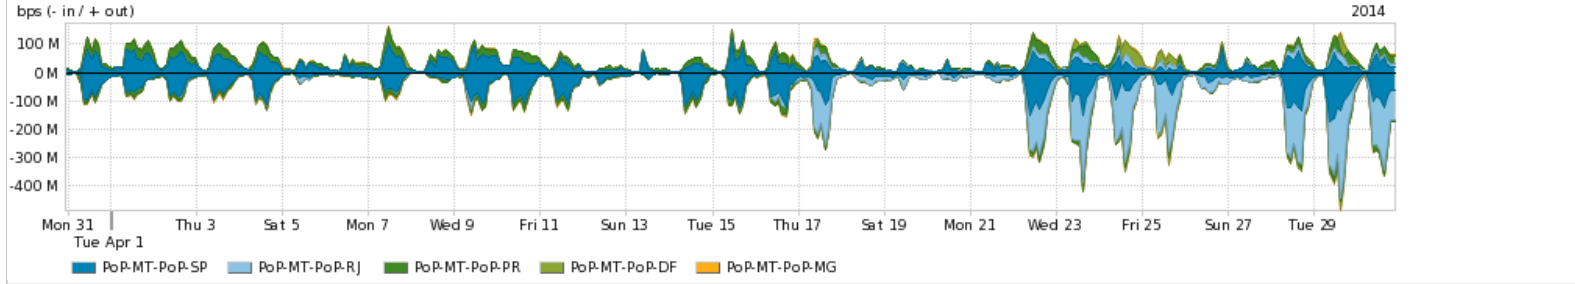

Interesse de tráfego do PoP-MT com os outros PoPs da RNP

Average | Max | PCT95

PROFILE	PROFILE	IN	OUT	TOTAL	
☒	PoP-MT	PoP-SP	34.41 Mbps	23.80 Mbps	58.21 Mbps
☒	PoP-MT	PoP-RJ	26.29 Mbps	2.99 Mbps	29.29 Mbps
☒	PoP-MT	PoP-PR	5.54 Mbps	13.21 Mbps	18.75 Mbps
☒	PoP-MT	PoP-DF	2.10 Mbps	3.16 Mbps	5.26 Mbps
☐	PoP-MT	PoP-RS	1.10 Mbps	696.34 Kbps	1.79 Mbps
☒	PoP-MT	PoP-MG	677.46 Kbps	588.72 Kbps	1.27 Mbps
☐	PoP-MT	PoP-SC	241.04 Kbps	257.82 Kbps	498.86 Kbps
☐	PoP-MT	PoP-CE	352.81 Kbps	95.20 Kbps	448.01 Kbps
☐	PoP-MT	PoP-MS	325.25 Kbps	23.31 Kbps	348.56 Kbps
☐	PoP-MT	PoP-ES	126.45 Kbps	136.07 Kbps	262.52 Kbps