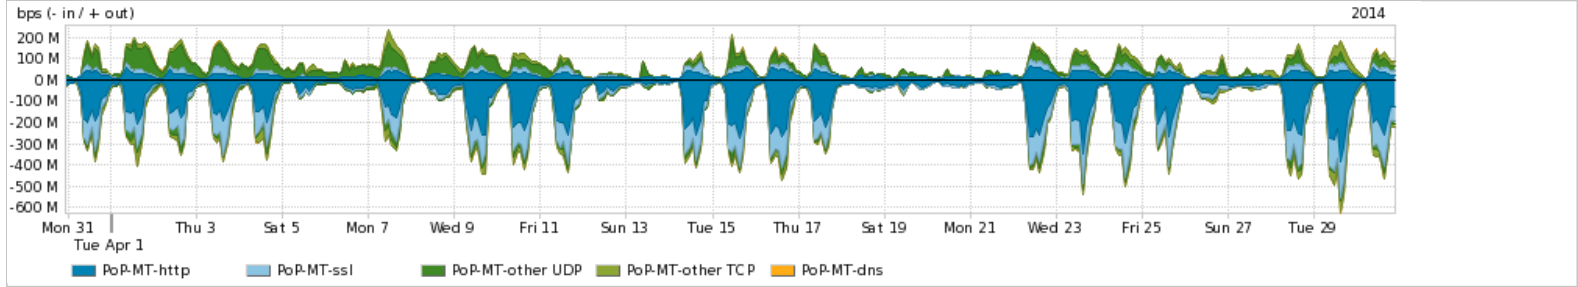

Distribuição do tráfego do PoP-MT por aplicação (análise em camada 3 e 4)

Average | Max | PCT95

PROFILE	APPLICATION	IN	OUT	TOTAL	
☒	PoP-MT	http	81.22 Mbps	19.80 Mbps	101.02 Mbps
☒	PoP-MT	ssl	39.39 Mbps	8.33 Mbps	47.72 Mbps
☒	PoP-MT	other UDP	9.09 Mbps	29.29 Mbps	38.38 Mbps
☒	PoP-MT	other TCP	8.79 Mbps	9.73 Mbps	18.52 Mbps
☐	PoP-MT	macromedia-fcs	1.27 Mbps	57.45 Kbps	1.32 Mbps