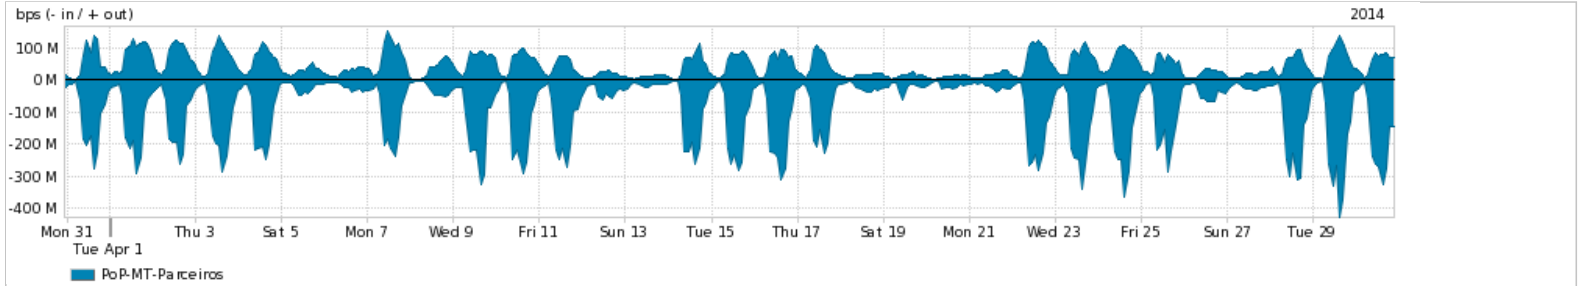

Os gráficos apresentados neste relatório de tráfego estão em formato stack, o que significa que seu valor é uma composição da soma dos componentes listados nas legendas localizadas logo abaixo dos gráficos. Os gráficos estão em "bps x tempo" e possuem dois eixos verticais, Out (positivo) e In (negativo).

ASN - Número do sistema autônomo

Profile - Objeto gerenciável definido arbitrariamente no Peakflow através de diversos parâmetros (ex: bloco cidr, peer-as, as-path, bgp community, interface, etc)

Utilização do serviço de Internet Commodity pelo PoP-MT

Average | Max | PCT95

PROFILE	PROFILE	IN	OUT	TOTAL	
<input checked="" type="checkbox"/>	PoP-MT	Internet Commodity	27.04 Mbps	14.41 Mbps	41.45 Mbps

Utilização das trocas de tráfego comerciais no Brasil pelo PoP-MT