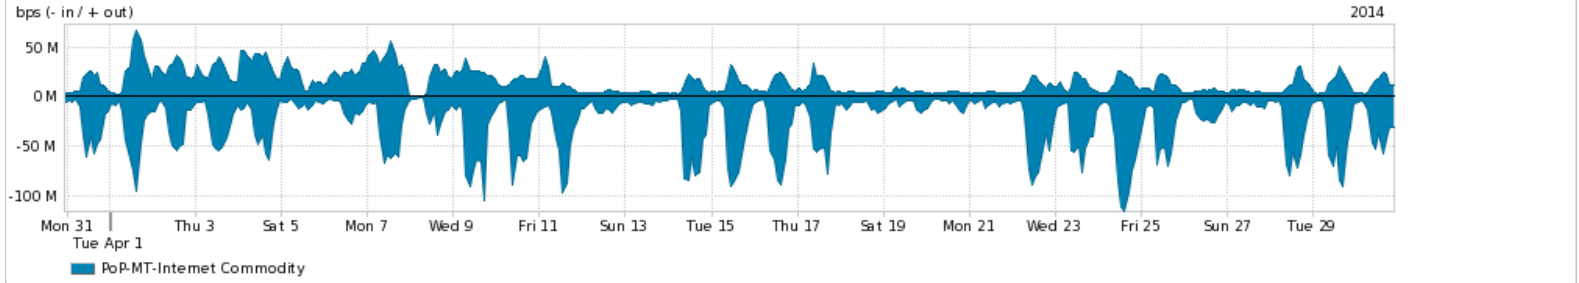

Os gráficos apresentados neste relatório de tráfego estão em formato stack, o que significa que seu valor é uma composição da soma dos componentes listados nas legendas localizadas logo abaixo dos gráficos. Os gráficos estão em "bps x tempo" e possuem dois eixos verticais, Out (positivo) e In (negativo).

A primeira coluna da tabela define o ponto de referência para entendimento dos valores de In e Out.

A contabilização do tráfego é sob o ponto de vista do AS da RNP, AS1916.

Legenda:

PoP - Ponto de presença da RNP

ASN - Número do sistema autônomo

Profile - Objeto gerenciável definido arbitrariamente no Peakflow através de diversos parâmetros (ex: bloco cidr, peer-as, as-path, bgp community, interface, etc)

Utilização do serviço de Internet Commodity pelo PoP-MT