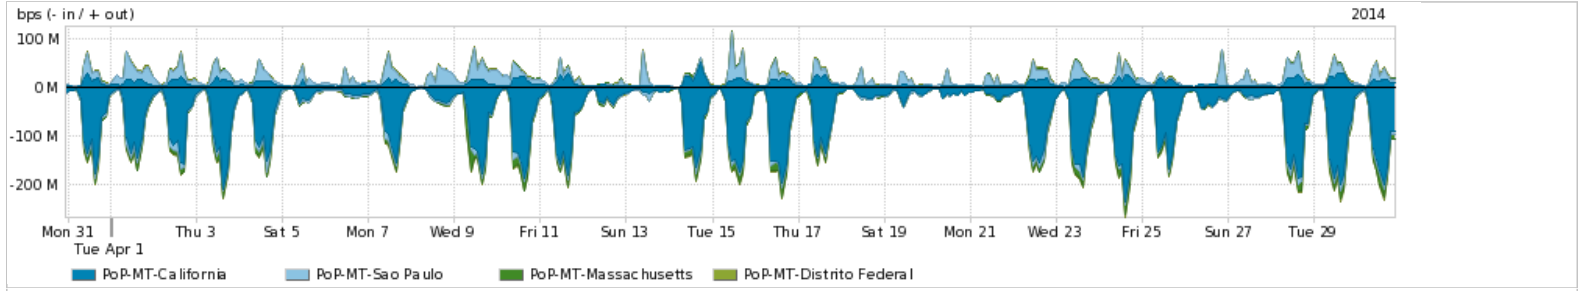

Distribuição do tráfego do PoP-MT por estado, província ou similar

Average | Max | PCT95

PROFILE	REGION	IN	OUT	TOTAL	
☒	PoP-MT	California	54.21 Mbps	6.80 Mbps	61.00 Mbps
☒	PoP-MT	Sao Paulo	3.89 Mbps	11.74 Mbps	15.63 Mbps
☒	PoP-MT	Massachusetts	4.35 Mbps	427.62 Kbps	4.78 Mbps
☐	PoP-MT	Washington	2.11 Mbps	1.68 Mbps	3.79 Mbps
☐	PoP-MT	New Jersey	2.30 Mbps	699.53 Kbps	3.00 Mbps
☐	PoP-MT	Texas	1.94 Mbps	656.52 Kbps	2.60 Mbps
☒	PoP-MT	Distrito Federal	856.84 Kbps	931.86 Kbps	1.79 Mbps
☐	PoP-MT	Arizona	1.43 Mbps	167.29 Kbps	1.60 Mbps
☐	PoP-MT	Rio de Janeiro	547.32 Kbps	814.06 Kbps	1.36 Mbps
☐	PoP-MT	Goiás	331.71 Kbps	543.98 Kbps	875.69 Kbps
☐	PoP-MT	Rio Grande do Sul	203.78 Kbps	621.16 Kbps	824.94 Kbps
☐	PoP-MT	Florida	578.77 Kbps	198.18 Kbps	776.95 Kbps
☐	PoP-MT	District of Columbia	698.66 Kbps	62.70 Kbps	761.36 Kbps
☐	PoP-MT	Tennessee	698.43 Kbps	35.93 Kbps	734.37 Kbps
☐	PoP-MT	Illinois	611.32 Kbps	107.15 Kbps	718.47 Kbps