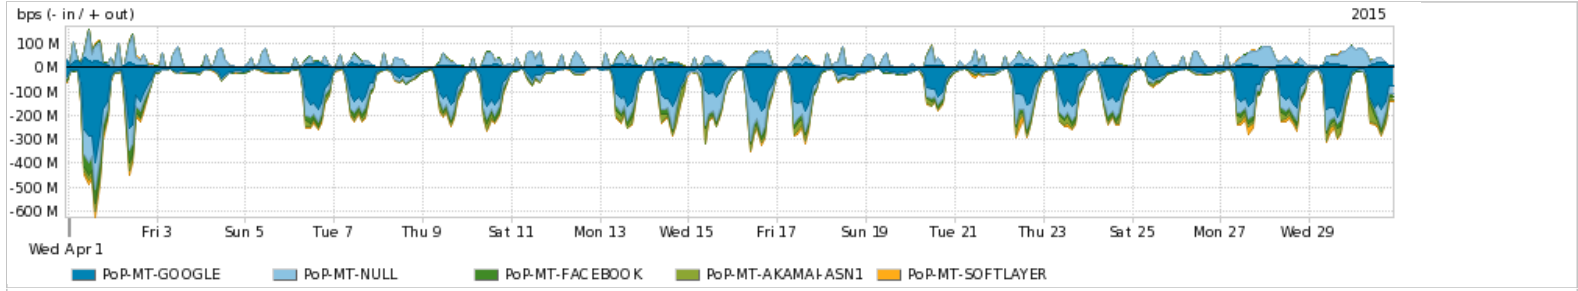

Os gráficos apresentados neste relatório de tráfego estão em formato stack, o que significa que seu valor é uma composição da soma dos componentes listados nas legendas localizadas logo abaixo dos gráficos. Os gráficos estão em "bps x tempo" e possuem dois eixos verticais, Out (positivo) e In (negativo).  
 A primeira coluna da tabela define o ponto de referência para entendimento dos valores de In e Out.  
 A contabilização do tráfego é sob o ponto de vista do AS da RNP, AS1916.

Average | Max | PCT95

PROFILE	PROFILE	IN	OUT	TOTAL	
<input checked="" type="checkbox"/>	PoP-MT	Parceiros	92.96 Mbps	22.93 Mbps	115.89 Mbps

Utilização do serviço de Internet acadêmica internacional pelo PoP-MT

Average | Max | PCT95

PROFILE	PROFILE	IN	OUT	TOTAL	
<input checked="" type="checkbox"/>	PoP-MT	Internet Acadêmica	287.05 Kbps	52.08 Kbps	339.13 Kbps

Redes (AS's de origem) mais acessadas pelo PoP-MT

Average | Max | PCT95