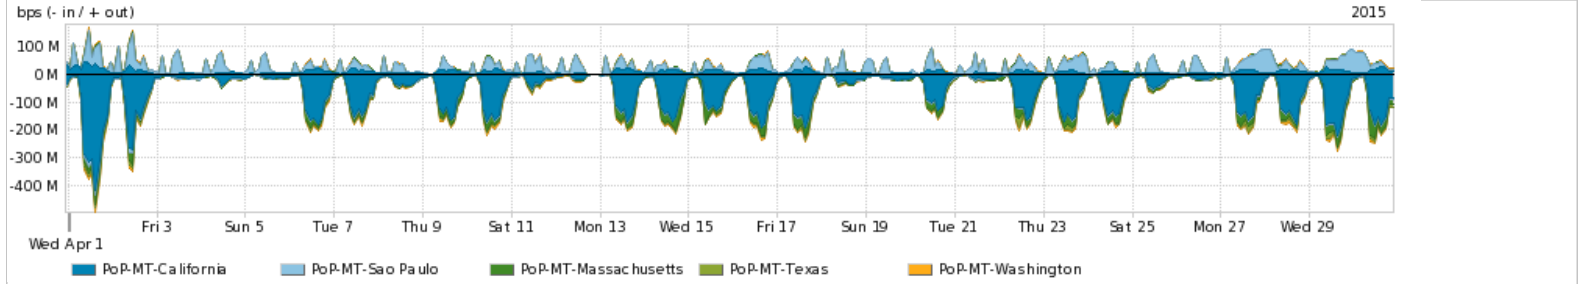

Distribuição do tráfego do PoP-MT por estado, província ou similar

Average | Max | PCT95

PROFILE	REGION	IN	OUT	TOTAL	
☒	PoP-MT	California	59.25 Mbps	6.98 Mbps	66.23 Mbps
☒	PoP-MT	Sao Paulo	2.80 Mbps	21.65 Mbps	24.45 Mbps
☒	PoP-MT	Massachusetts	9.60 Mbps	458.59 Kbps	10.06 Mbps
☒	PoP-MT	Texas	3.27 Mbps	392.34 Kbps	3.67 Mbps
☒	PoP-MT	Washington	2.62 Mbps	935.55 Kbps	3.56 Mbps
☐	PoP-MT	Virginia	2.16 Mbps	1.01 Mbps	3.17 Mbps
☐	PoP-MT	Delaware	2.70 Mbps	115.24 Kbps	2.81 Mbps
☐	PoP-MT	Colorado	2.33 Mbps	10.87 Kbps	2.34 Mbps
☐	PoP-MT	Arizona	1.97 Mbps	74.56 Kbps	2.05 Mbps
☐	PoP-MT	Mato Grosso	149.89 Kbps	1.28 Mbps	1.43 Mbps
☐	PoP-MT	Distrito Federal	659.77 Kbps	548.62 Kbps	1.21 Mbps
☐	PoP-MT	Quebec	1.02 Mbps	84.74 Kbps	1.11 Mbps
☐	PoP-MT	North Carolina	741.02 Kbps	55.38 Kbps	796.39 Kbps
☐	PoP-MT	Florida	629.39 Kbps	98.43 Kbps	727.82 Kbps
☐	PoP-MT	Rio de Janeiro	417.97 Kbps	301.94 Kbps	719.91 Kbps