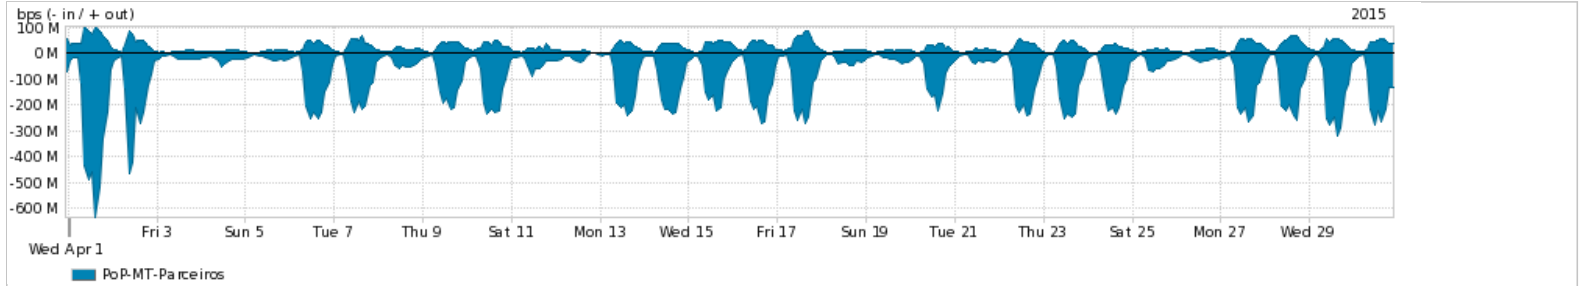

Os gráficos apresentados neste relatório de tráfego estão em formato stack, o que significa que seu valor é uma composição da soma dos componentes listados nas legendas localizadas logo abaixo dos gráficos. Os gráficos estão em "bps x tempo" e possuem dois eixos verticais, Out (positivo) e In (negativo).  
 A primeira coluna da tabela define o ponto de referência para entendimento dos valores de In e Out.  
 A contabilização do tráfego é sob o ponto de vista do AS da RNP, AS1916.

- Legenda:
- PoP - Ponto de presença da RNP
  - Parceiros - Provedores comerciais que a RNP mantém acordos de troca de tráfego
  - Internet Acadêmica - Acesso às redes acadêmicas internacionais, serviço atualmente provido pela RedClara
  - Internet commodity - Acesso pago à Internet global que é oferecido gratuitamente pela RNP aos seus clientes
  - ASN - Número do sistema autônomo
  - Profile - Objeto gerenciável definido arbitrariamente no Peakflow através de diversos parâmetros (ex: bloco cidr, peer-as, as-path, bgp community, interface, etc)

Utilização do serviço de Internet Commodity pelo PoP-MT

Average | Max | PCT95

PROFILE	PROFILE	IN	OUT	TOTAL	
<input checked="" type="checkbox"/>	PoP-MT	Internet Commodity	33.08 Mbps	6.60 Mbps	39.68 Mbps

Utilização das trocas de tráfego comerciais no Brasil pelo PoP-MT