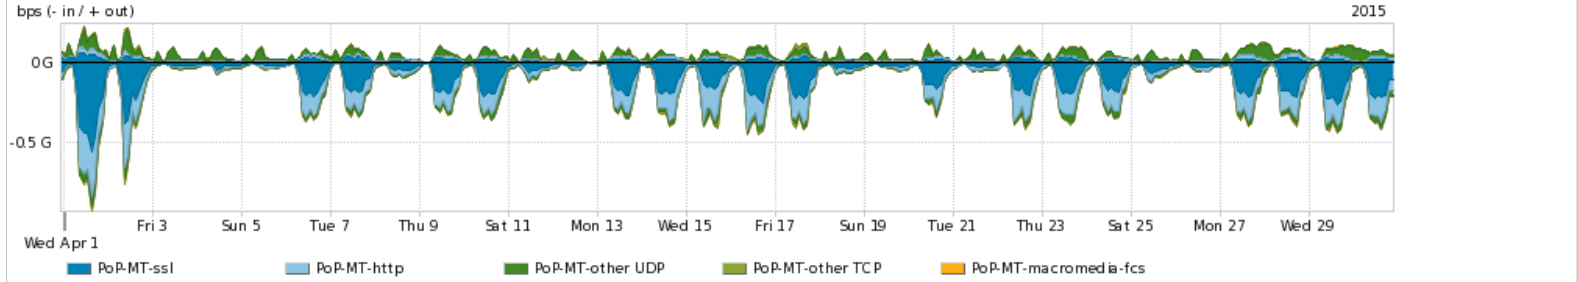

Distribuição do tráfego do PoP-MT por aplicação (análise em camada 3 e 4)

Average | Max | PCT95

PROFILE	APPLICATION	IN	OUT	TOTAL	
☒	PoP-MT	ssl	78.17 Mbps	9.50 Mbps	87.66 Mbps
☒	PoP-MT	http	52.92 Mbps	10.34 Mbps	63.26 Mbps
☒	PoP-MT	other UDP	13.20 Mbps	26.41 Mbps	39.62 Mbps
☒	PoP-MT	other TCP	4.55 Mbps	3.99 Mbps	8.54 Mbps
☒	PoP-MT	macromedia-fcs	700.55 Kbps	34.06 Kbps	734.62 Kbps