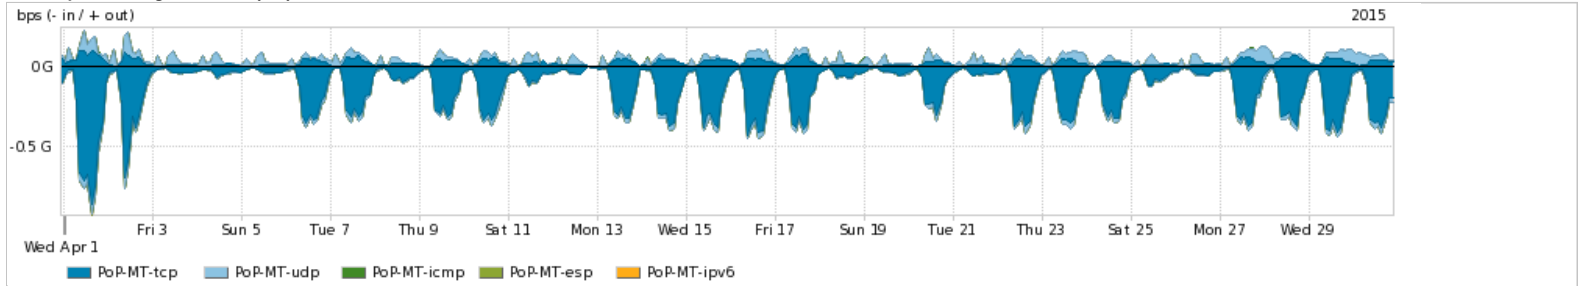

PROFILE	APPLICATION	IN	OUT	TOTAL	
☐	PoP-MT	dns	136.17 Kbps	100.63 Kbps	236.80 Kbps
☐	PoP-MT	bittorrent	77.28 Kbps	132.46 Kbps	209.74 Kbps
☐	PoP-MT	smtp	120.55 Kbps	77.58 Kbps	198.13 Kbps
☐	PoP-MT	xmpp	76.49 Kbps	34.87 Kbps	111.36 Kbps
☐	PoP-MT	rdp	9.84 Kbps	98.37 Kbps	108.20 Kbps

Distribuição do tráfego do PoP-MT por protocolo

Average | Max | PCT95

PROFILE	PROTOCOL	IN	OUT	TOTAL	
☒	PoP-MT	tcp	136.76 Mbps	24.42 Mbps	161.18 Mbps
☒	PoP-MT	udp	13.37 Mbps	26.52 Mbps	39.89 Mbps
☒	PoP-MT	icmp	70.24 Kbps	97.07 Kbps	167.31 Kbps
☒	PoP-MT	esp	1.70 Kbps	1.34 Kbps	3.04 Kbps
☒	PoP-MT	ipv6	22.00 bps	152.00 bps	174.00 bps
☐	PoP-MT	gre	13.00 bps	3.00 bps	16.00 bps
☐	PoP-MT	255	0.00 bps	0.00 bps	0.00 bps

For assistance with this product, please contact support@arbornetworks.com.