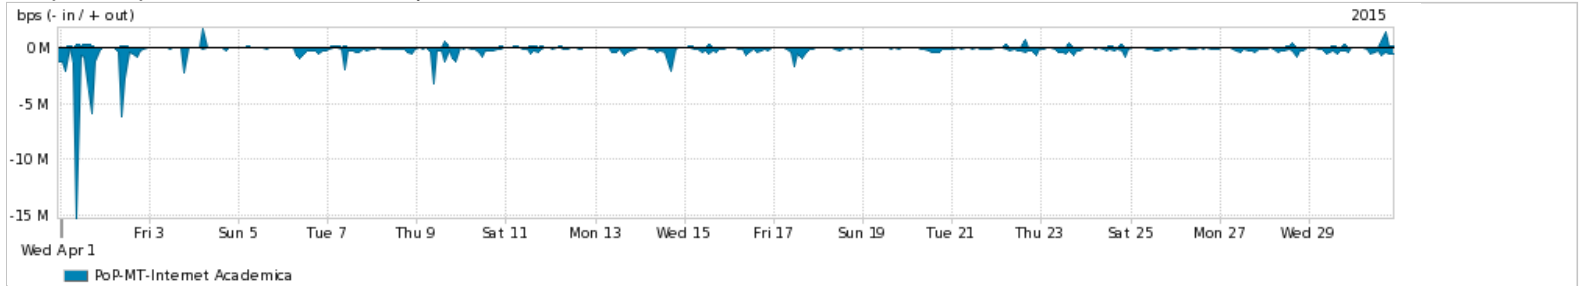

Utilização do serviço de Internet acadêmica internacional pelo PoP-MT

Average | Max | PCT95

PROFILE	PROFILE	IN	OUT	TOTAL	
☒	PoP-MT	Internet Acadêmica	287.05 Kbps	52.08 Kbps	339.13 Kbps