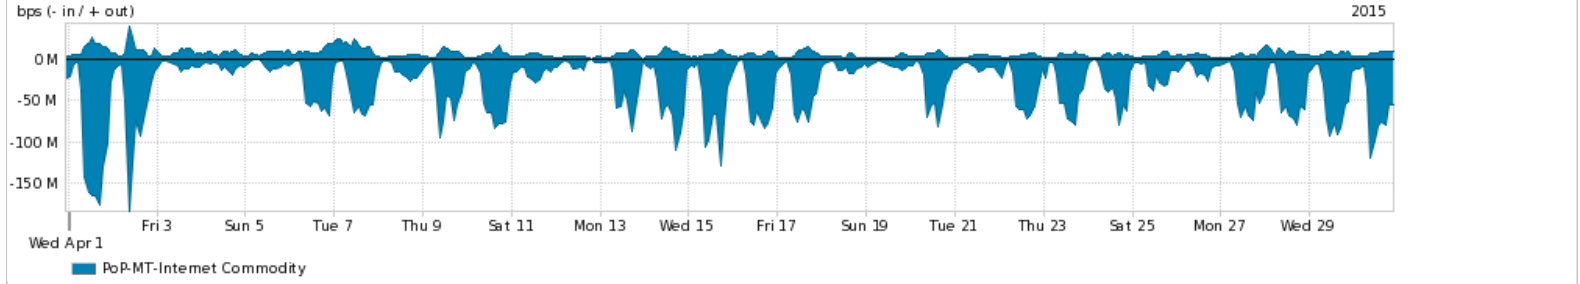

Os gráficos apresentados neste relatório de tráfego estão em formato stack, o que significa que seu valor é uma composição da soma dos componentes listados nas legendas localizadas logo abaixo dos gráficos. Os gráficos estão em "bps x tempo" e possuem dois eixos verticais, Out (positivo) e In (negativo).  
 A primeira coluna da tabela define o ponto de referência para entendimento dos valores de In e Out.  
 A contabilização do tráfego é sob o ponto de vista do AS da RNP, AS1916.

- Legenda:
- PoP - Ponto de presença da RNP
  - Parceiros - Provedores comerciais que a RNP mantém acordos de troca de tráfego
  - Internet Acadêmica - Acesso às redes acadêmicas internacionais, serviço atualmente provido pela RedClara
  - Internet commodity - Acesso pago à Internet global que é oferecido gratuitamente pela RNP aos seus clientes
  - ASN - Número do sistema autônomo
  - Profile - Objeto gerenciável definido arbitrariamente no Peakflow através de diversos parâmetros (ex: bloco cidr, peer-as, as-path, bgp community, interface, etc)

Utilização do serviço de Internet Commodity pelo PoP-MT

Average | Max | PCT95

PROFILE	PROFILE	IN	OUT	TOTAL	
<input checked="" type="checkbox"/>	PoP-MT	Internet Commodity	33.08 Mbps	6.60 Mbps	39.68 Mbps

Utilização das trocas de tráfego comerciais no Brasil pelo PoP-MT