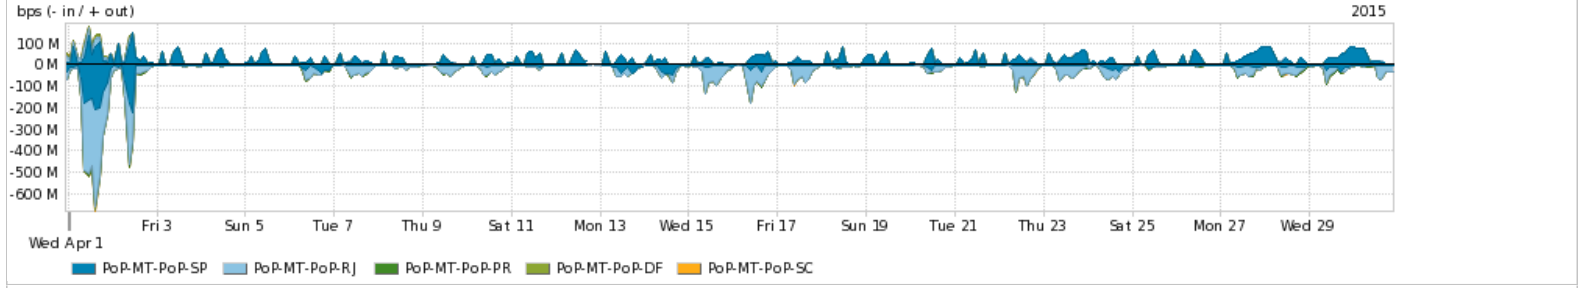

Interesse de tráfego do PoP-MT com os outros PoPs da RNP

Average | Max | PCT95

PROFILE	PROFILE	IN	OUT	TOTAL	
☒	PoP-MT	PoP-SP	9.70 Mbps	21.11 Mbps	30.81 Mbps
☒	PoP-MT	PoP-RJ	22.76 Mbps	1.41 Mbps	24.16 Mbps
☒	PoP-MT	PoP-PR	764.59 Kbps	28.29 Kbps	792.88 Kbps
☒	PoP-MT	PoP-DF	182.03 Kbps	356.52 Kbps	538.55 Kbps
☒	PoP-MT	PoP-SC	62.67 Kbps	49.57 Kbps	112.24 Kbps
☐	PoP-MT	PoP-RS	58.61 Kbps	4.55 Kbps	63.17 Kbps
☐	PoP-MT	PoP-MG	20.04 Kbps	31.88 Kbps	51.92 Kbps
☐	PoP-MT	PoP-MS	38.42 Kbps	1.38 Kbps	39.80 Kbps
☐	PoP-MT	PoP-BA	19.29 Kbps	8.44 Kbps	27.72 Kbps
☐	PoP-MT	PoP-RN	5.83 Kbps	16.45 Kbps	22.28 Kbps