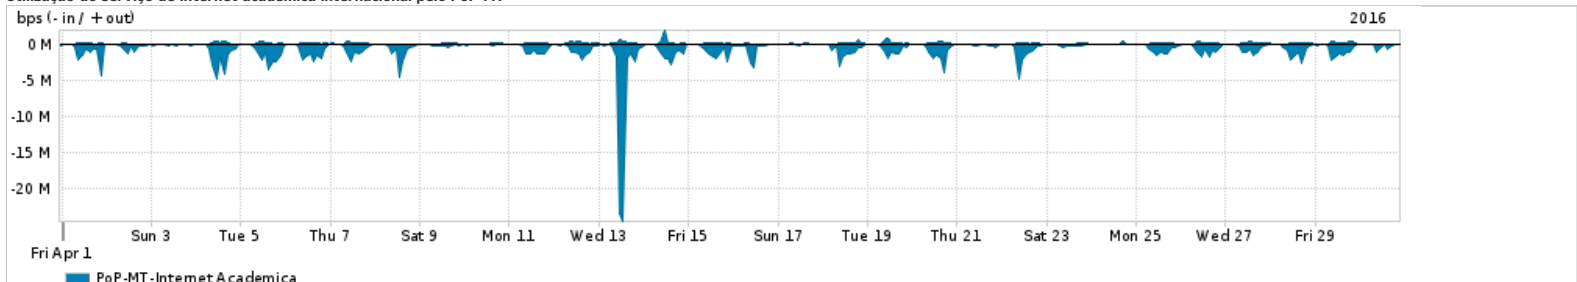

Utilização do serviço de Internet acadêmica internacional pelo PoP-MT

Average | Max | PCT95

PROFILE	PROFILE	IN	OUT	TOTAL	
☐	PoP-MT	Internet Acadêmica	747.75 Kbps	139.77 Kbps	887.52 Kbps