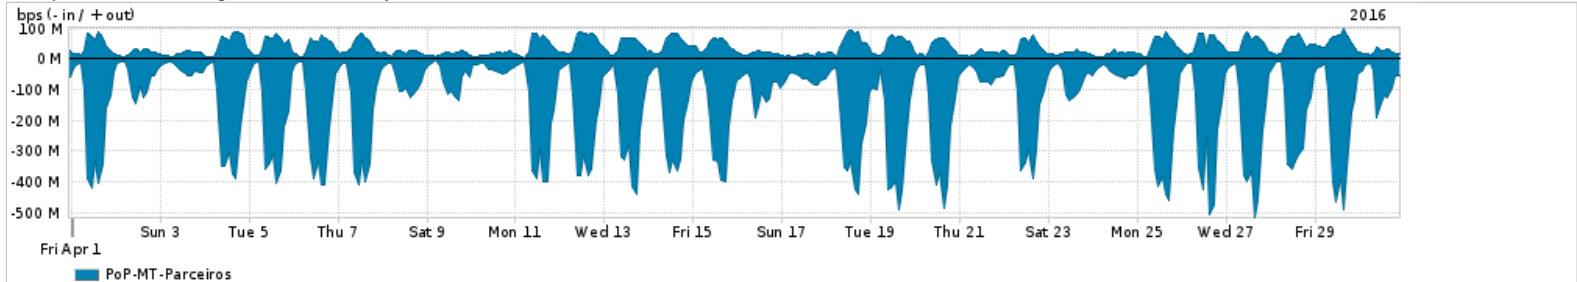

Os gráficos apresentados neste relatório de tráfego estão em formato stack, o que significa que seu valor é uma composição da soma dos componentes listados nas legendas localizadas logo abaixo dos gráficos. Os gráficos estão em "bps x tempo" e possuem dois eixos verticais, Out (positivo) e In (negativo).
 A primeira coluna da tabela define o ponto de referência para entendimento dos valores de In e Out.
 A contabilização do tráfego é sob o ponto de vista do AS da RNP, AS1916.

- Legenda:
- PoP - Ponto de presença da RNP
 - Parceiros - Provedores comerciais que a RNP mantém acordos de troca de tráfego
 - Internet Acadêmica - Acesso às redes acadêmicas internacionais, serviço atualmente provido pela RedClara
 - Internet commodity - Acesso pago à Internet global que é oferecido pela RNP aos seus clientes
 - ASN - Número do sistema autônomo
 - Profile - Objeto gerenciável definido arbitrariamente no Peakflow através de diversos parâmetros (ex: bloco cidr, peer-as, as-path, bgp community, interface, etc)

Utilização do serviço de Internet Commodity pelo PoP-MT

Average | Max | PCT95

PROFILE	PROFILE	IN	OUT	TOTAL	
<input type="checkbox"/>	PoP-MT	Internet Commodity	34.40 Mbps	6.01 Mbps	40.41 Mbps

Utilização das trocas de tráfego comerciais no Brasil pelo PoP-MT