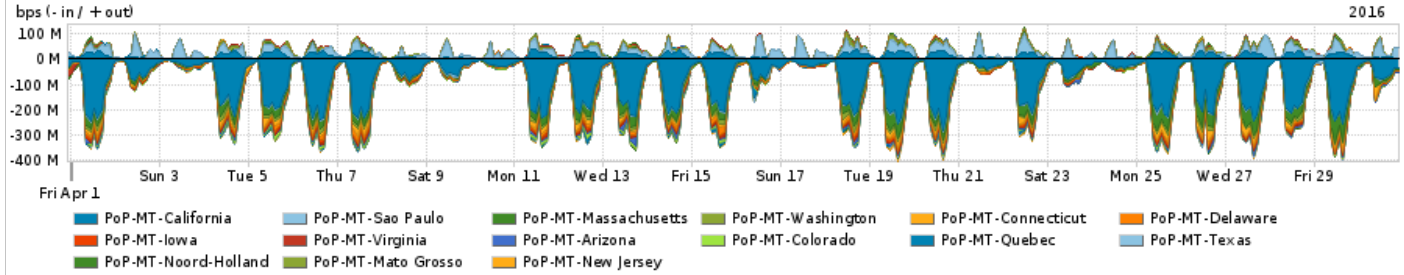

PROFILE	PROFILE	IN	OUT	TOTAL	
☐	PoP-MT	PoP-CE	22.00 bps	0.00 bps	22.00 bps

Distribuição do tráfego do PoP-MT por estado, província ou similar

Average | Max | PCT95

PROFILE	REGION	IN	OUT	TOTAL	
☐	PoP-MT	California	79.15 Mbps	10.95 Mbps	90.10 Mbps
☐	PoP-MT	Sao Paulo	1.15 Mbps	16.93 Mbps	18.08 Mbps
☐	PoP-MT	Massachusetts	14.21 Mbps	638.66 Kbps	14.85 Mbps
☐	PoP-MT	Washington	4.74 Mbps	3.04 Mbps	7.78 Mbps
☐	PoP-MT	Connecticut	6.40 Mbps	122.62 Kbps	6.52 Mbps
☐	PoP-MT	Delaware	5.00 Mbps	208.66 Kbps	5.21 Mbps
☐	PoP-MT	Iowa	3.05 Mbps	78.49 Kbps	3.13 Mbps
☐	PoP-MT	Virginia	1.97 Mbps	1.14 Mbps	3.12 Mbps
☐	PoP-MT	Arizona	2.91 Mbps	78.50 Kbps	2.98 Mbps
☐	PoP-MT	Colorado	2.60 Mbps	128.00 bps	2.60 Mbps
☐	PoP-MT	Quebec	1.33 Mbps	133.38 Kbps	1.46 Mbps
☐	PoP-MT	Texas	1.12 Mbps	114.31 Kbps	1.23 Mbps
☐	PoP-MT	Noord-Holland	716.68 Kbps	396.42 Kbps	1.11 Mbps
☐	PoP-MT	Mato Grosso	391.26 Kbps	662.95 Kbps	1.05 Mbps
☐	PoP-MT	New Jersey	950.71 Kbps	43.54 Kbps	994.25 Kbps