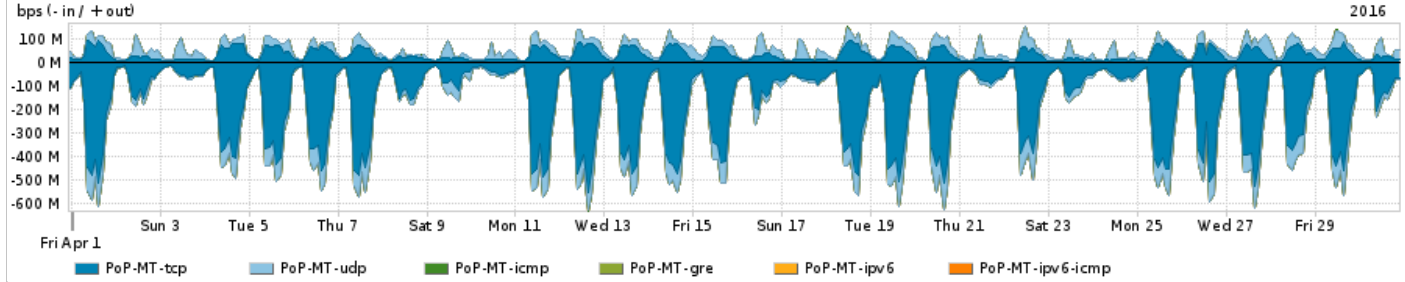

PROFILE	APPLICATION	IN	OUT	TOTAL	
☐	PoP-MT	other UDP	31.17 Mbps	24.40 Mbps	55.58 Mbps
☐	PoP-MT	other TCP	10.03 Mbps	4.72 Mbps	14.75 Mbps
☐	PoP-MT	macromedia-fcs	874.94 Kbps	27.23 Kbps	902.17 Kbps
☐	PoP-MT	dns	372.07 Kbps	132.09 Kbps	504.16 Kbps
☐	PoP-MT	smtp	161.46 Kbps	104.10 Kbps	265.56 Kbps
☐	PoP-MT	rdp	26.65 Kbps	166.27 Kbps	192.93 Kbps
☐	PoP-MT	ssh	118.08 Kbps	68.28 Kbps	186.37 Kbps
☐	PoP-MT	xmpp	116.36 Kbps	66.12 Kbps	182.47 Kbps

Distribuição do tráfego do PoP-MT por protocolo

Average | Max | PCT95

PROFILE	PROTOCOL	IN	OUT	TOTAL	
☐	PoP-MT	tcp	169.49 Mbps	33.80 Mbps	203.29 Mbps
☐	PoP-MT	udp	31.46 Mbps	24.59 Mbps	56.05 Mbps
☐	PoP-MT	icmp	21.17 Kbps	37.90 Kbps	59.07 Kbps
☐	PoP-MT	gre	846.00 bps	127.00 bps	973.00 bps
☐	PoP-MT	ipv6	6.00 bps	122.00 bps	128.00 bps
☐	PoP-MT	ipv6-icmp	16.00 bps	1.00 bps	17.00 bps

For assistance with this product, please contact support@arbornetworks.com.