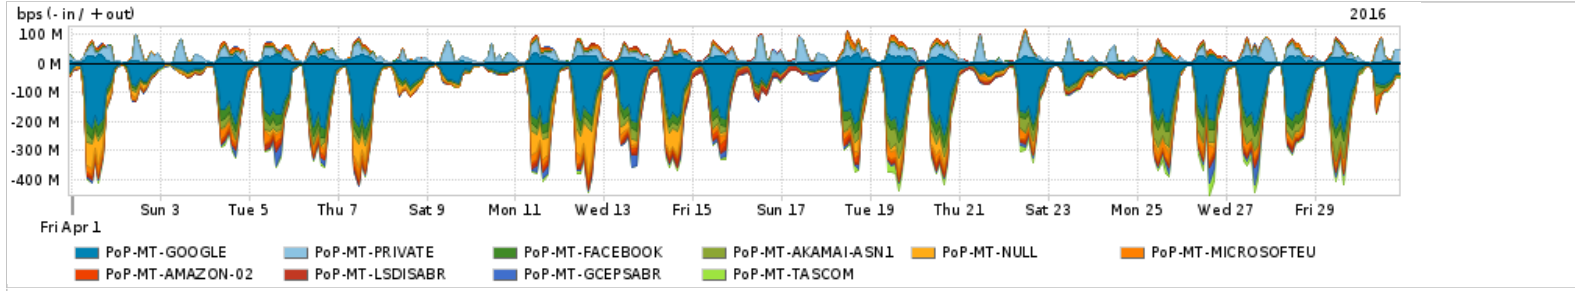

Os gráficos apresentados neste relatório de tráfego estão em formato stack, o que significa que seu valor é uma composição da soma dos componentes listados nas legendas localizadas logo abaixo dos gráficos. Os gráficos estão em "bps x tempo" e possuem dois eixos verticais, Out (positivo) e In (negativo).
 A primeira coluna da tabela define o ponto de referência para entendimento dos valores de In e Out.
 A contabilização do tráfego é sob o ponto de vista do AS da RNP, AS1916.

Utilização do serviço de Internet Commodity pelo PoP-MT

Average | Max | PCT95

PROFILE	PROFILE	IN	OUT	TOTAL	
<input type="checkbox"/>	PoP-MT	Internet Commodity	34.40 Mbps	6.01 Mbps	40.41 Mbps

Utilização das trocas de tráfego comerciais no Brasil pelo PoP-MT

Average | Max | PCT95

PROFILE	PROFILE	IN	OUT	TOTAL	
<input type="checkbox"/>	PoP-MT	Parceiros	153.35 Mbps	35.69 Mbps	189.04 Mbps

Utilização do serviço de Internet acadêmica internacional pelo PoP-MT

Average | Max | PCT95

PROFILE	PROFILE	IN	OUT	TOTAL	
<input type="checkbox"/>	PoP-MT	Internet Acadêmica	747.75 Kbps	139.77 Kbps	887.52 Kbps

Redes (AS's de origem) mais acessadas pelo PoP-MT

Average | Max | PCT95

PROFILE	AS NAME	ASN	IN	OUT	TOTAL	
<input type="checkbox"/>	PoP-MT	GOOGLE	15169	72.05 Mbps	9.16 Mbps	81.21 Mbps
<input type="checkbox"/>	PoP-MT	PRIVATE	65011	1.20 Kbps	16.35 Mbps	16.35 Mbps
<input type="checkbox"/>	PoP-MT	FACEBOOK	32934	12.08 Mbps	1.45 Mbps	13.53 Mbps
<input type="checkbox"/>	PoP-MT	AKAMAI-ASN1	20940	12.73 Mbps	506.58 Kbps	13.23 Mbps
<input type="checkbox"/>	PoP-MT	NULL	0	11.39 Mbps	267.44 Kbps	11.66 Mbps
<input type="checkbox"/>	PoP-MT	MICROSOFTEU	8068	8.40 Mbps	2.50 Mbps	10.90 Mbps
<input type="checkbox"/>	PoP-MT	AMAZON-02	16509	4.32 Mbps	1.20 Mbps	5.52 Mbps
<input type="checkbox"/>	PoP-MT	LSDISABR	27715	4.56 Mbps	904.46 Kbps	5.46 Mbps
<input type="checkbox"/>	PoP-MT	GCEPSABR	28604	4.20 Mbps	270.46 Kbps	4.47 Mbps
<input type="checkbox"/>	PoP-MT	TASCOM	52871	3.96 Mbps	36.68 Kbps	4.00 Mbps