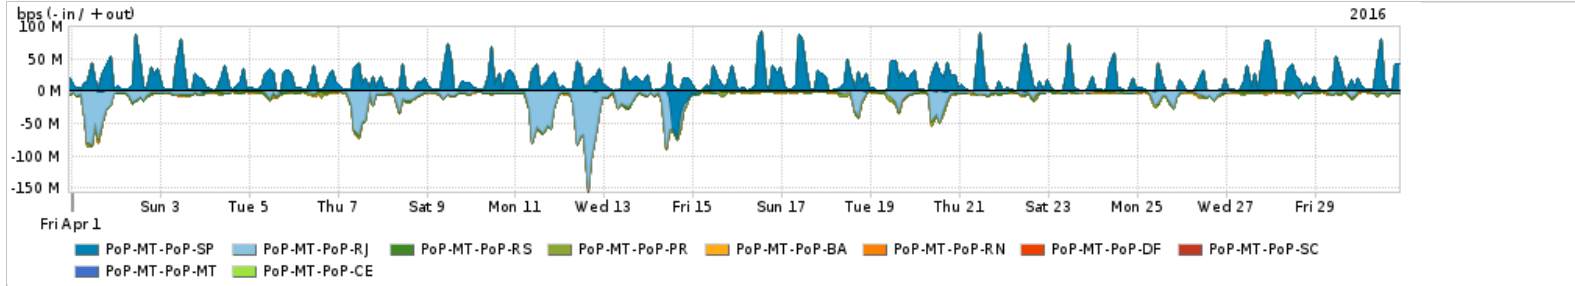

PROFILE	PROFILE	IN	OUT	TOTAL	
<input type="checkbox"/>	PoP-MT	Internet Acadêmica	747.75 Kbps	139.77 Kbps	887.52 Kbps

Redes (AS's de origem) mais acessadas pelo PoP-MT

Average | Max | PCT95

PROFILE	AS NAME	ASN	IN	OUT	TOTAL	
<input type="checkbox"/>	PoP-MT	GOOGLE	15169	72.05 Mbps	9.16 Mbps	81.21 Mbps
<input type="checkbox"/>	PoP-MT	PRIVATE	65011	1.20 Kbps	16.35 Mbps	16.35 Mbps
<input type="checkbox"/>	PoP-MT	FACEBOOK	32934	12.08 Mbps	1.45 Mbps	13.53 Mbps
<input type="checkbox"/>	PoP-MT	AKAMAI-ASN1	20940	12.73 Mbps	506.58 Kbps	13.23 Mbps
<input type="checkbox"/>	PoP-MT	NULL	0	11.39 Mbps	267.44 Kbps	11.66 Mbps
<input type="checkbox"/>	PoP-MT	MICROSOFTEU	8068	8.40 Mbps	2.50 Mbps	10.90 Mbps
<input type="checkbox"/>	PoP-MT	AMAZON-02	16509	4.32 Mbps	1.20 Mbps	5.52 Mbps
<input type="checkbox"/>	PoP-MT	LSDISABR	27715	4.56 Mbps	904.46 Kbps	5.46 Mbps
<input type="checkbox"/>	PoP-MT	GCEPSABR	28604	4.20 Mbps	270.46 Kbps	4.47 Mbps
<input type="checkbox"/>	PoP-MT	TASCOM	52871	3.96 Mbps	36.68 Kbps	4.00 Mbps

Interesse de tráfego do PoP-MT com os outros PoPs da RNP

Average | Max | PCT95

PROFILE	PROFILE	IN	OUT	TOTAL	
<input type="checkbox"/>	PoP-MT	PoP-SP	641.78 Kbps	16.36 Mbps	17.00 Mbps
<input type="checkbox"/>	PoP-MT	PoP-RJ	8.13 Mbps	205.13 Kbps	8.34 Mbps
<input type="checkbox"/>	PoP-MT	PoP-RS	2.18 Mbps	11.00 bps	2.18 Mbps
<input type="checkbox"/>	PoP-MT	PoP-PR	958.39 Kbps	3.00 bps	958.39 Kbps
<input type="checkbox"/>	PoP-MT	PoP-BA	368.00 Kbps	0.00 bps	368.00 Kbps
<input type="checkbox"/>	PoP-MT	PoP-RN	5.23 Kbps	0.00 bps	5.23 Kbps
<input type="checkbox"/>	PoP-MT	PoP-DF	0.00 bps	4.71 Kbps	4.71 Kbps
<input type="checkbox"/>	PoP-MT	PoP-SC	1.73 Kbps	334.00 bps	2.07 Kbps
<input type="checkbox"/>	PoP-MT	PoP-MT	37.00 bps	37.00 bps	74.00 bps