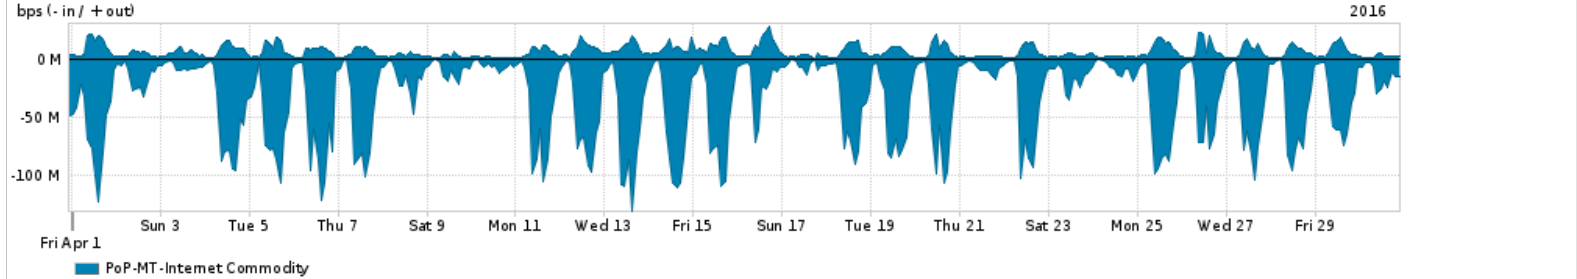

Os gráficos apresentados neste relatório de tráfego estão em formato stack, o que significa que seu valor é uma composição da soma dos componentes listados nas legendas localizadas logo abaixo dos gráficos. Os gráficos estão em "bps x tempo" e possuem dois eixos verticais, Out (positivo) e In (negativo).
 A primeira coluna da tabela define o ponto de referência para entendimento dos valores de In e Out.
 A contabilização do tráfego é sob o ponto de vista do AS da RNP, AS1916.

- Legenda:
- PoP - Ponto de presença da RNP
 - Parceiros - Provedores comerciais que a RNP mantém acordos de troca de tráfego
 - Internet Acadêmica - Acesso às redes acadêmicas internacionais, serviço atualmente provido pela RedClara
 - Internet commodity - Acesso pago à Internet global que é oferecido pela RNP aos seus clientes
 - ASN - Número do sistema autônomo
 - Profile - Objeto gerenciável definido arbitrariamente no Peakflow através de diversos parâmetros (ex: bloco cidr, peer-as, as-path, bgp community, interface, etc)

Utilização do serviço de Internet Commodity pelo PoP-MT

Average | Max | PCT95

PROFILE	PROFILE	IN	OUT	TOTAL	
<input type="checkbox"/>	PoP-MT	Internet Commodity	34.40 Mbps	6.01 Mbps	40.41 Mbps

Utilização das trocas de tráfego comerciais no Brasil pelo PoP-MT