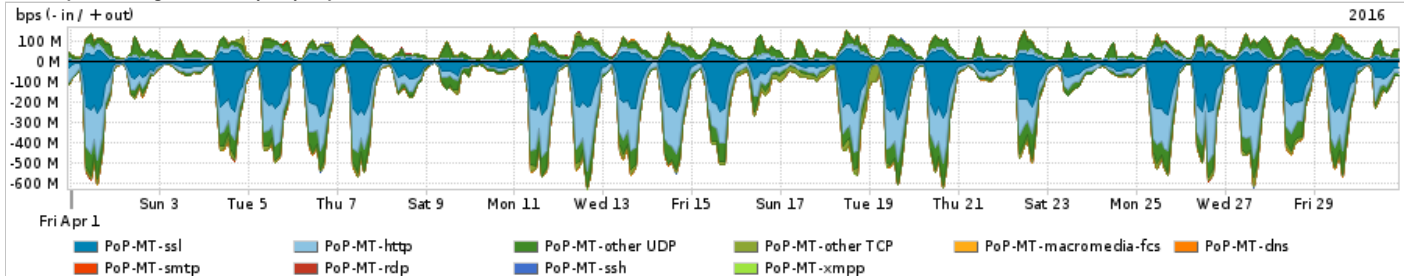

Distribuição do tráfego do PoP-MT por aplicação (análise em camada 3 e 4)

Average | Max | PCT95

PROFILE	APPLICATION	IN	OUT	TOTAL	
☐	PoP-MT	ssl	90.90 Mbps	16.36 Mbps	107.26 Mbps
☐	PoP-MT	http	66.80 Mbps	12.08 Mbps	78.89 Mbps