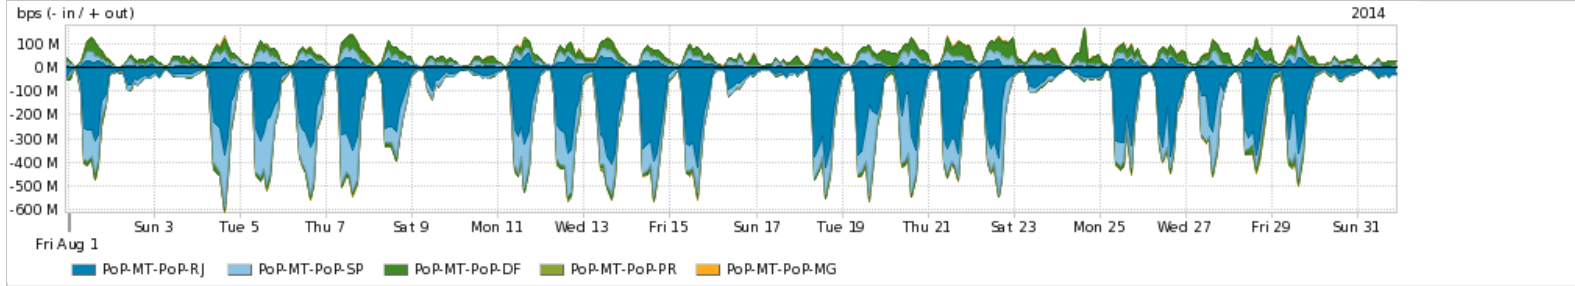

Interesse de tráfego do PoP-MT com os outros PoPs da RNP

Average | Max | PCT95

PROFILE	PROFILE	IN	OUT	TOTAL	
☒	PoP-MT	PoP-RJ	113.03 Mbps	11.19 Mbps	124.21 Mbps
☒	PoP-MT	PoP-SP	50.74 Mbps	14.03 Mbps	64.78 Mbps
☒	PoP-MT	PoP-DF	6.44 Mbps	22.18 Mbps	28.63 Mbps
☒	PoP-MT	PoP-PR	2.16 Mbps	800.51 Kbps	2.96 Mbps
☒	PoP-MT	PoP-MG	541.04 Kbps	1.03 Mbps	1.57 Mbps
☐	PoP-MT	PoP-RS	493.65 Kbps	195.04 Kbps	688.69 Kbps
☐	PoP-MT	PoP-CE	360.61 Kbps	279.78 Kbps	640.39 Kbps
☐	PoP-MT	PoP-RN	96.02 Kbps	465.19 Kbps	561.22 Kbps
☐	PoP-MT	PoP-SC	198.15 Kbps	194.75 Kbps	392.90 Kbps
☐	PoP-MT	PoP-PA	79.53 Kbps	143.68 Kbps	223.21 Kbps