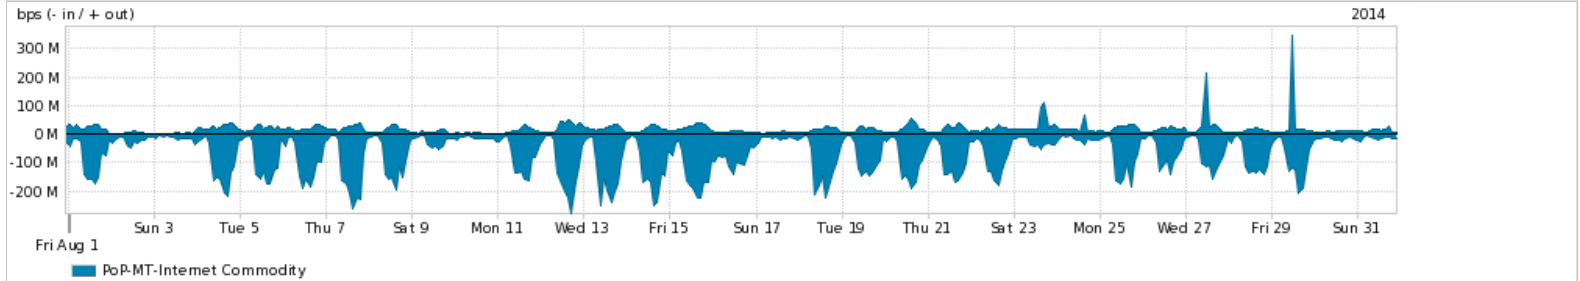

Os gráficos apresentados neste relatório de tráfego estão em formato stack, o que significa que seu valor é uma composição da soma dos componentes listados nas legendas localizadas logo abaixo dos gráficos. Os gráficos estão em "bps x tempo" e possuem dois eixos verticais, Out (positivo) e In (negativo).

A primeira coluna da tabela define o ponto de referência para entendimento dos valores de In e Out.

A contabilização do tráfego é sob o ponto de vista do AS da RNP, AS1916.

Legenda:

PoP - Ponto de presença da RNP

Parceiros - Provedores comerciais que a RNP mantém acordos de troca de tráfego

Internet Acadêmica - Acesso às redes acadêmicas internacionais, serviço atualmente provido pela RedClara

Internet commodity - Acesso pago à Internet global que é oferecido gratuitamente pela RNP aos seus clientes

ASN - Número do sistema autônomo

Profile - Objeto gerenciável definido arbitrariamente no Peakflow através de diversos parâmetros (ex: bloco cidr, peer-as, as-path, bgp community, interface, etc)

Utilização do serviço de Internet Commodity pelo PoP-MT