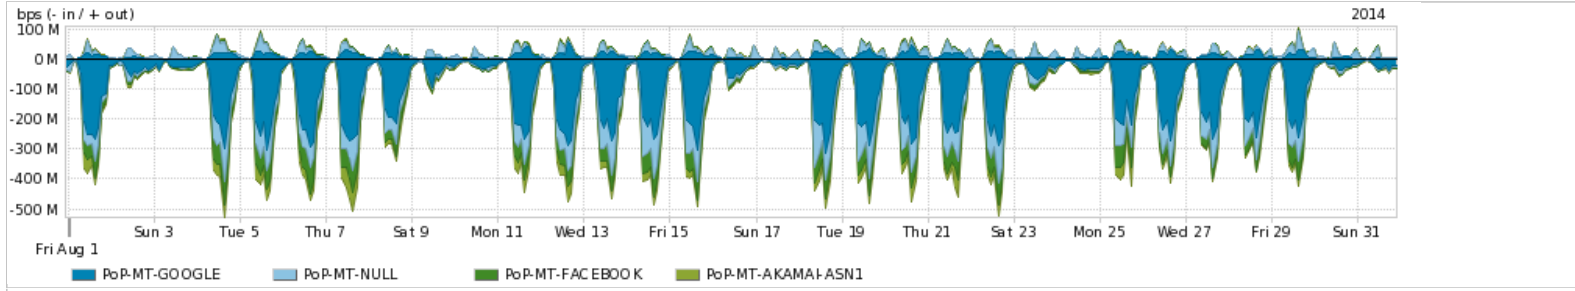

Redes (AS's de origem) mais acessadas pelo PoP-MT

Average | Max | PCT95

PROFILE	AS NAME	ASN	IN	OUT	TOTAL	
☒	PoP-MT	GOOGLE	15169	90.09 Mbps	8.83 Mbps	98.93 Mbps
☒	PoP-MT	NULL	0	29.02 Mbps	10.35 Mbps	39.37 Mbps
☒	PoP-MT	FACEBOOK	32934	20.99 Mbps	1.69 Mbps	22.68 Mbps
☒	PoP-MT	AKAMAI-ASN1	20940	11.74 Mbps	772.74 Kbps	12.51 Mbps
☐	PoP-MT	QWEST-US	209	10.21 Mbps	247.47 Kbps	10.46 Mbps
☐	PoP-MT	GVT	18881	2.52 Mbps	7.29 Mbps	9.81 Mbps
☐	PoP-MT	LEVEL3	3356	9.13 Mbps	268.66 Kbps	9.40 Mbps
☐	PoP-MT	NET	28573	2.07 Mbps	6.98 Mbps	9.05 Mbps
☐	PoP-MT	DCLUX	24611	6.80 Mbps	525.88 Kbps	7.33 Mbps
☐	PoP-MT	Microsoft-MSN-AS	8075	2.63 Mbps	3.62 Mbps	6.25 Mbps