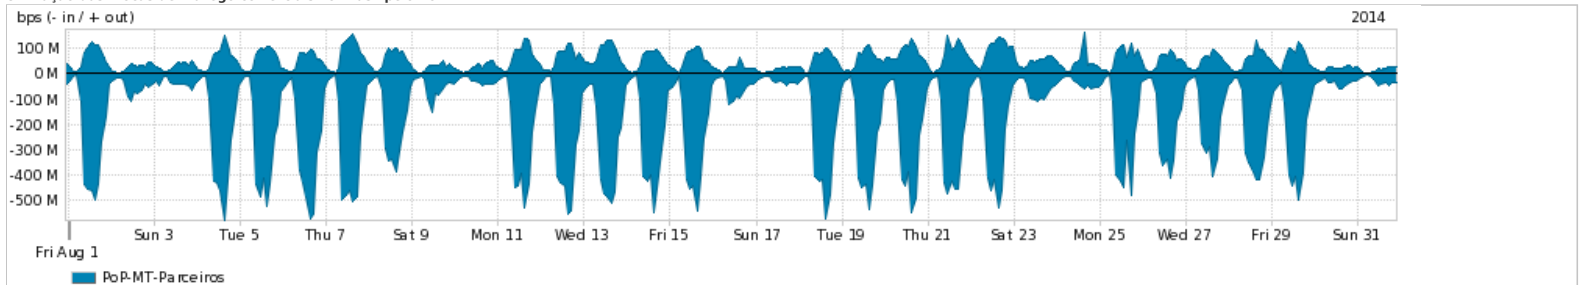

Os gráficos apresentados neste relatório de tráfego estão em formato stack, o que significa que seu valor é uma composição da soma dos componentes listados nas legendas localizadas logo abaixo dos gráficos. Os gráficos estão em "bps x tempo" e possuem dois eixos verticais, Out (positivo) e In (negativo).

ASN - Número do sistema autônomo

Profile - Objeto gerenciável definido arbitrariamente no Peakflow através de diversos parâmetros (ex: bloco cidr, peer-as, as-path, bgp community, interface, etc)

Utilização do serviço de Internet Commodity pelo PoP-MT

Average | Max | PCT95

PROFILE	PROFILE	IN	OUT	TOTAL	
<input checked="" type="checkbox"/>	PoP-MT	Internet Commodity	73.02 Mbps	17.87 Mbps	90.89 Mbps

Utilização das trocas de tráfego comerciais no Brasil pelo PoP-MT