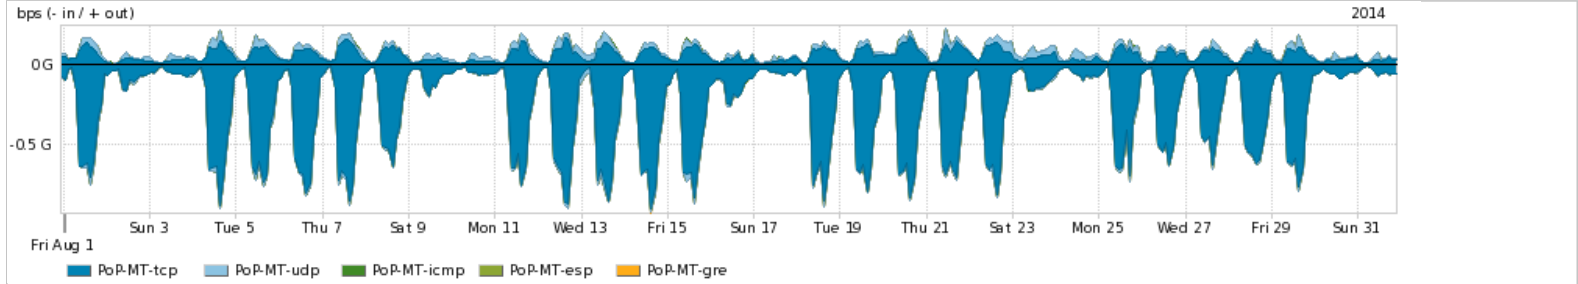

PROFILE	APPLICATION	IN	OUT	TOTAL	
☒	PoP-MT	dns	326.33 Kbps	419.84 Kbps	746.17 Kbps
☐	PoP-MT	rsync	677.95 Kbps	42.71 Kbps	720.66 Kbps
☐	PoP-MT	smtp	414.17 Kbps	279.90 Kbps	694.08 Kbps
☐	PoP-MT	bittorrent	182.42 Kbps	359.28 Kbps	541.70 Kbps
☐	PoP-MT	pop	23.89 Kbps	405.58 Kbps	429.47 Kbps

Distribuição do tráfego do PoP-MT por protocolo

Average | Max | PCT95

PROFILE	PROTOCOL	IN	OUT	TOTAL	
☒	PoP-MT	tcp	269.12 Mbps	57.22 Mbps	326.34 Mbps
☒	PoP-MT	udp	8.36 Mbps	21.67 Mbps	30.03 Mbps
☒	PoP-MT	icmp	367.19 Kbps	265.09 Kbps	632.28 Kbps
☒	PoP-MT	esp	6.02 Kbps	33.67 Kbps	39.68 Kbps
☒	PoP-MT	gre	6.56 Kbps	10.24 Kbps	16.81 Kbps
☐	PoP-MT	ipv6	122.00 bps	5.45 Kbps	5.57 Kbps
☐	PoP-MT	99	0.00 bps	5.39 Kbps	5.39 Kbps
☐	PoP-MT	170	0.00 bps	5.24 Kbps	5.24 Kbps
☐	PoP-MT	sat-mon	0.00 bps	5.24 Kbps	5.24 Kbps
☐	PoP-MT	180	0.00 bps	5.22 Kbps	5.22 Kbps

For assistance with this product, please contact support@arbornetworks.com.