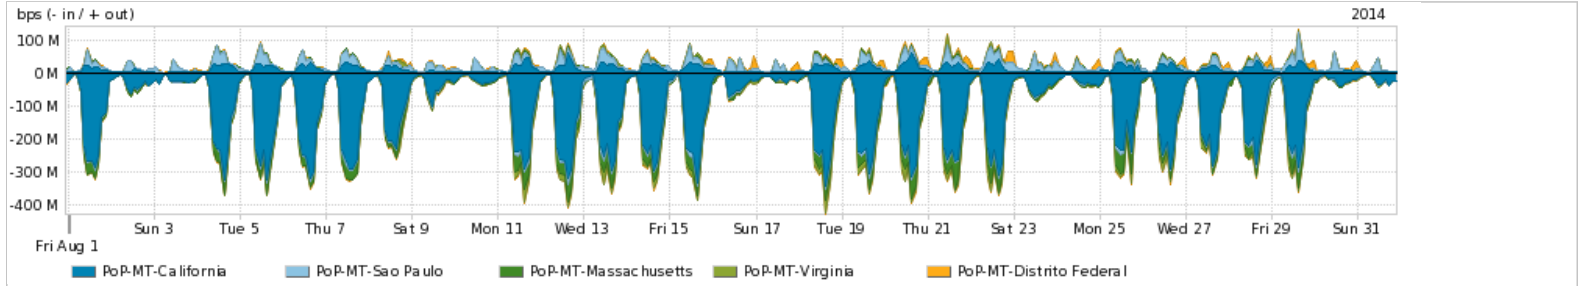

Distribuição do tráfego do PoP-MT por estado, província ou similar

Average | Max | PCT95

PROFILE	REGION	IN	OUT	TOTAL	
☒	PoP-MT	California	97.50 Mbps	10.55 Mbps	108.04 Mbps
☒	PoP-MT	Sao Paulo	3.49 Mbps	12.12 Mbps	15.61 Mbps
☒	PoP-MT	Massachusetts	13.49 Mbps	994.31 Kbps	14.48 Mbps
☒	PoP-MT	Virginia	4.81 Mbps	1.58 Mbps	6.40 Mbps
☐	PoP-MT	Washington	4.36 Mbps	1.82 Mbps	6.18 Mbps
☐	PoP-MT	Arizona	4.90 Mbps	175.05 Kbps	5.08 Mbps
☐	PoP-MT	Texas	4.41 Mbps	582.22 Kbps	4.99 Mbps
☒	PoP-MT	Distrito Federal	1.35 Mbps	2.82 Mbps	4.17 Mbps
☐	PoP-MT	Mato Grosso	1.00 Mbps	2.06 Mbps	3.06 Mbps
☐	PoP-MT	Florida	2.58 Mbps	275.31 Kbps	2.86 Mbps
☐	PoP-MT	Rio de Janeiro	1.12 Mbps	1.61 Mbps	2.73 Mbps
☐	PoP-MT	New Jersey	1.68 Mbps	558.75 Kbps	2.24 Mbps
☐	PoP-MT	Delaware	1.79 Mbps	34.15 Kbps	1.82 Mbps
☐	PoP-MT	Missouri	1.64 Mbps	107.45 Kbps	1.75 Mbps
☐	PoP-MT	Parana	526.16 Kbps	1.18 Mbps	1.70 Mbps