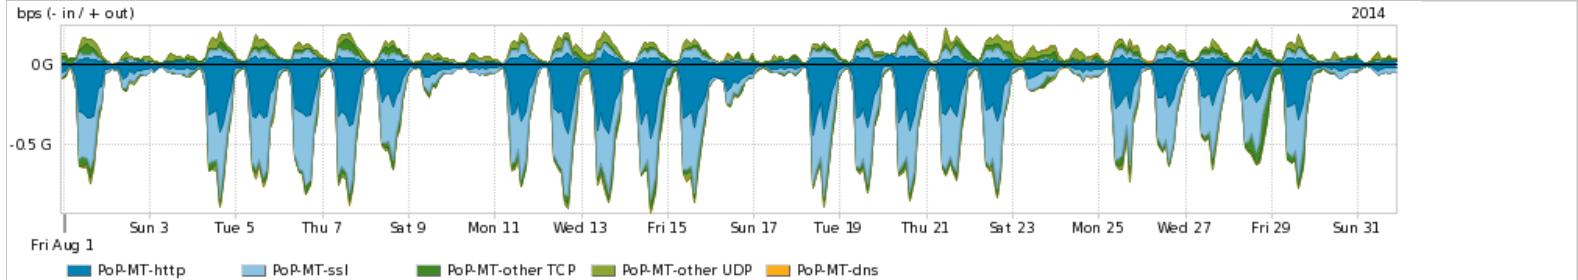

Distribuição do tráfego do PoP-MT por aplicação (análise em camada 3 e 4)

Average | Max | PCT95

PROFILE	APPLICATION	IN	OUT	TOTAL	
☒	PoP-MT	http	120.84 Mbps	22.33 Mbps	143.17 Mbps
☒	PoP-MT	ssl	125.55 Mbps	16.94 Mbps	142.49 Mbps
☒	PoP-MT	other TCP	18.74 Mbps	16.01 Mbps	34.75 Mbps
☒	PoP-MT	other UDP	8.01 Mbps	21.23 Mbps	29.24 Mbps
☐	PoP-MT	macromedia-fcs	2.18 Mbps	93.55 Kbps	2.27 Mbps