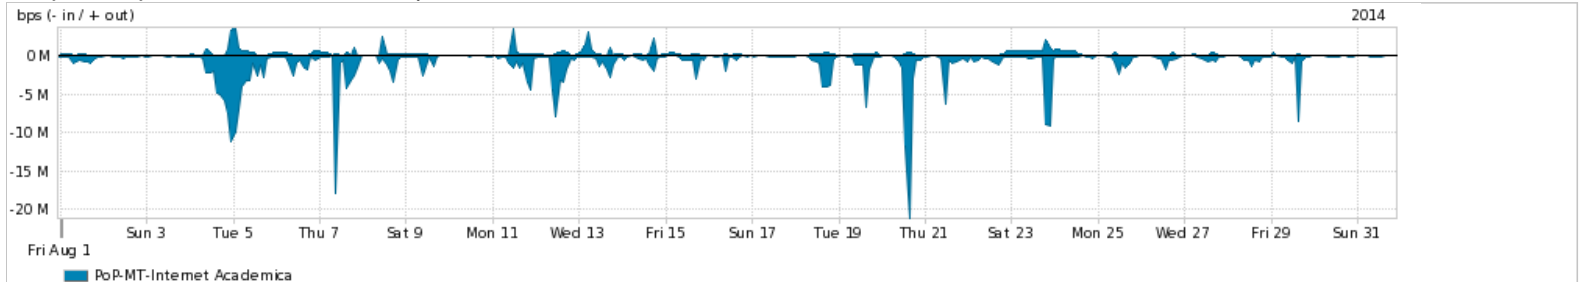

Utilização do serviço de Internet acadêmica internacional pelo PoP-MT

Average | Max | PCT95

PROFILE	PROFILE	IN	OUT	TOTAL	
☒	PoP-MT	Internet Academica	901.81 Kbps	230.31 Kbps	1.13 Mbps