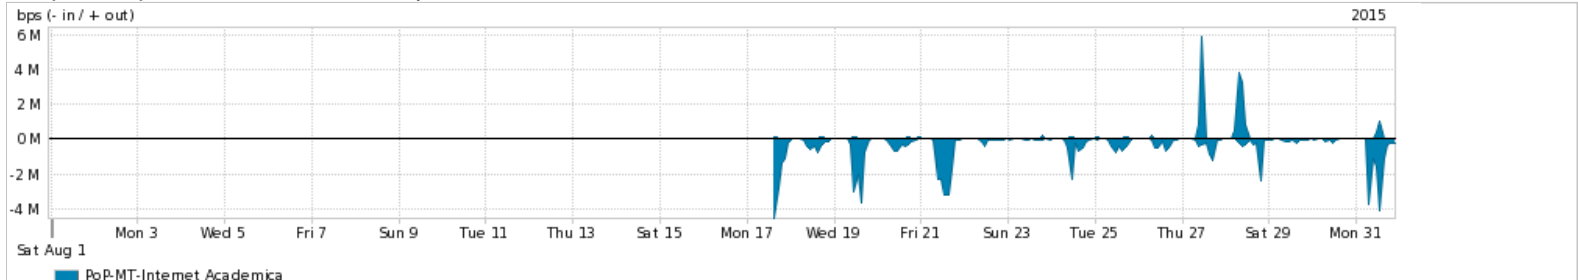

Utilização do serviço de Internet acadêmica internacional pelo PoP-MT

Average | Max | PCT95

PROFILE	PROFILE	IN	OUT	TOTAL	
☒	PoP-MT	Internet Acadêmica	190.34 Kbps	56.35 Kbps	246.69 Kbps