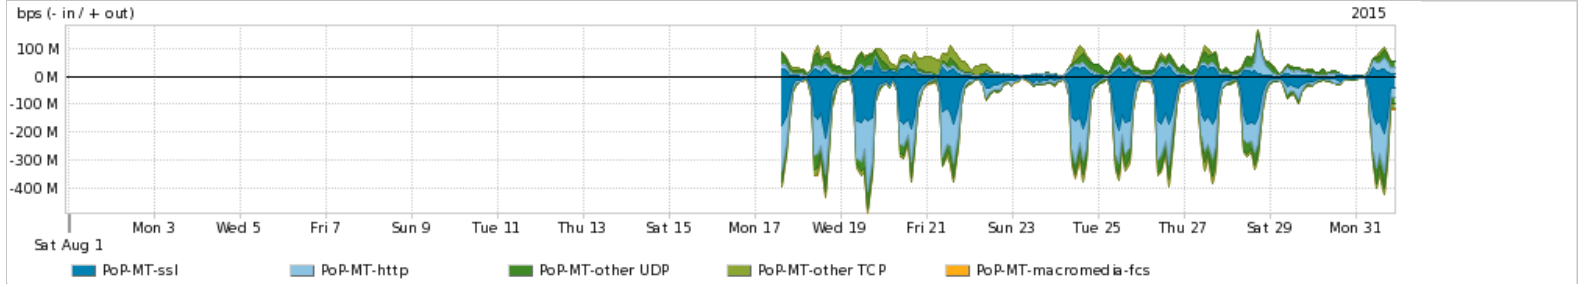

Distribuição do tráfego do PoP-MT por aplicação (análise em camada 3 e 4)

Average | Max | PCT95

PROFILE	APPLICATION	IN	OUT	TOTAL	
☒	PoP-MT	ssl	28.26 Mbps	4.44 Mbps	32.70 Mbps
☒	PoP-MT	http	20.34 Mbps	4.70 Mbps	25.04 Mbps
☒	PoP-MT	other UDP	7.16 Mbps	6.88 Mbps	14.04 Mbps
☒	PoP-MT	other TCP	3.21 Mbps	4.47 Mbps	7.68 Mbps
☒	PoP-MT	macromedia-fcs	335.52 Kbps	9.20 Kbps	344.72 Kbps