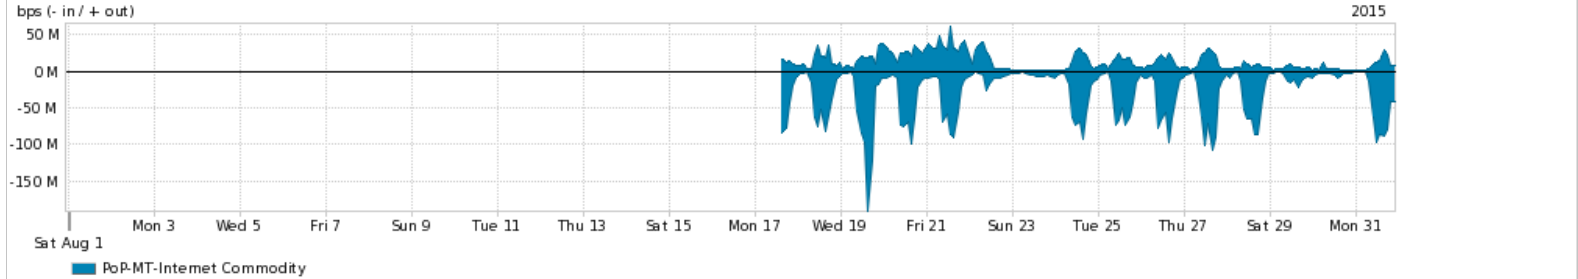

Os gráficos apresentados neste relatório de tráfego estão em formato stack, o que significa que seu valor é uma composição da soma dos componentes listados nas legendas localizadas logo abaixo dos gráficos. Os gráficos estão em "bps x tempo" e possuem dois eixos verticais, Out (positivo) e In (negativo).  
 A primeira coluna da tabela define o ponto de referência para entendimento dos valores de In e Out.  
 A contabilização do tráfego é sob o ponto de vista do AS da RNP, AS1916.

- Legenda:
- PoP - Ponto de presença da RNP
  - Parceiros - Provedores comerciais que a RNP mantém acordos de troca de tráfego
  - Internet Acadêmica - Acesso às redes acadêmicas internacionais, serviço atualmente provido pela RedClara
  - Internet commodity - Acesso pago à Internet global que é oferecido pela RNP aos seus clientes
  - ASN - Número do sistema autônomo
  - Profile - Objeto gerenciável definido arbitrariamente no Peakflow através de diversos parâmetros (ex: bloco cidr, peer-as, as-path, bgp community, interface, etc)

Utilização do serviço de Internet Commodity pelo PoP-MT

Average | Max | PCT95

PROFILE	PROFILE	IN	OUT	TOTAL	
<input checked="" type="checkbox"/>	PoP-MT	Internet Commodity	13.91 Mbps	6.06 Mbps	19.97 Mbps

Utilização das trocas de tráfego comerciais no Brasil pelo PoP-MT