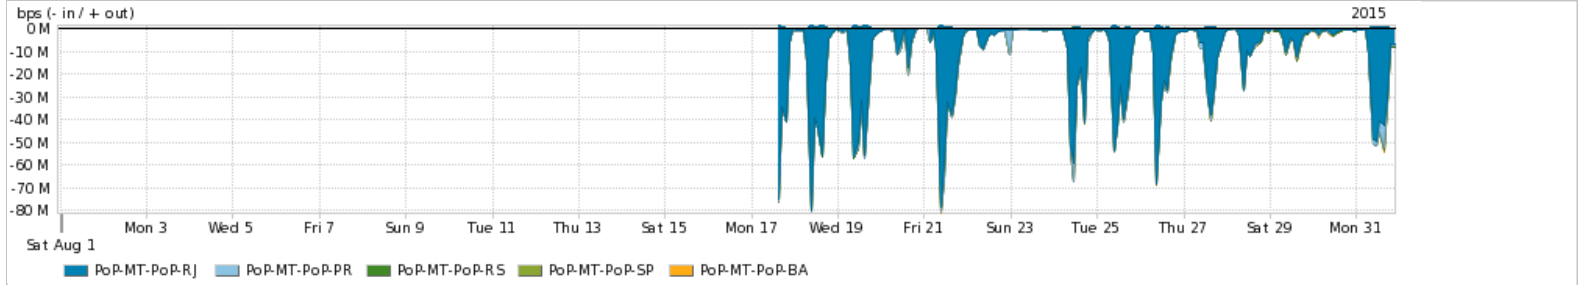

Interesse de tráfego do PoP-MT com os outros PoPs da RNP

Average | Max | PCT95

PROFILE	PROFILE	IN	OUT	TOTAL	
☒	PoP-MT	PoP-RJ	5.64 Mbps	110.76 Kbps	5.75 Mbps
☒	PoP-MT	PoP-PR	343.74 Kbps	0.00 bps	343.74 Kbps
☒	PoP-MT	PoP-RS	41.53 Kbps	0.00 bps	41.53 Kbps
☒	PoP-MT	PoP-SP	14.88 Kbps	4.00 bps	14.88 Kbps
☒	PoP-MT	PoP-BA	12.34 Kbps	0.00 bps	12.34 Kbps
☐	PoP-MT	PoP-DF	0.00 bps	1.46 Kbps	1.46 Kbps
☐	PoP-MT	PoP-RN	840.00 bps	0.00 bps	840.00 bps
☐	PoP-MT	PoP-SC	346.00 bps	0.00 bps	346.00 bps
☐	PoP-MT	PoP-MT	9.00 bps	9.00 bps	18.00 bps