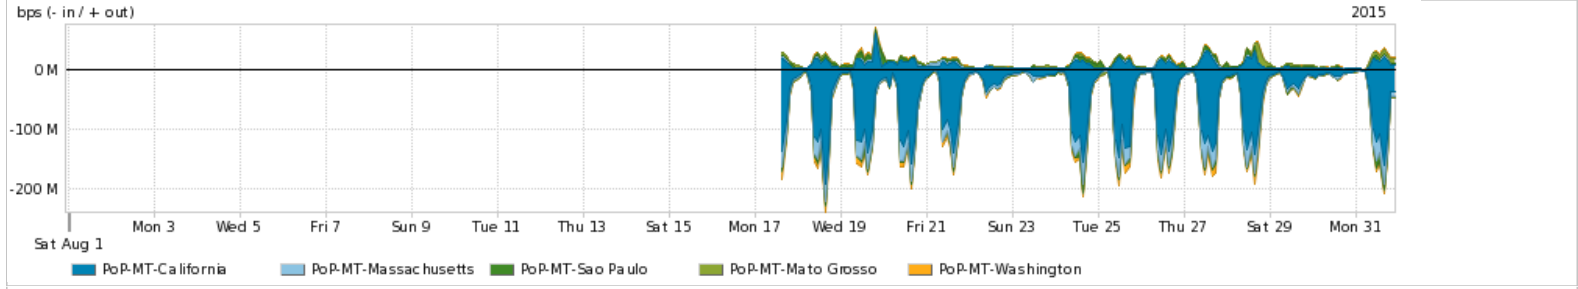

Distribuição do tráfego do PoP-MT por estado, província ou similar

Average | Max | PCT95

PROFILE	REGION	IN	OUT	TOTAL	
☒	PoP-MT	California	21.38 Mbps	2.98 Mbps	24.36 Mbps
☒	PoP-MT	Massachusetts	4.42 Mbps	245.66 Kbps	4.66 Mbps
☒	PoP-MT	Sao Paulo	702.45 Kbps	1.15 Mbps	1.86 Mbps
☒	PoP-MT	Mato Grosso	636.80 Kbps	1.08 Mbps	1.72 Mbps
☒	PoP-MT	Washington	1.27 Mbps	328.28 Kbps	1.60 Mbps
☐	PoP-MT	Ceara	1.04 Mbps	59.76 Kbps	1.10 Mbps
☐	PoP-MT	Virginia	694.29 Kbps	337.95 Kbps	1.03 Mbps
☐	PoP-MT	Texas	781.30 Kbps	151.90 Kbps	933.20 Kbps
☐	PoP-MT	Arizona	907.18 Kbps	20.61 Kbps	927.78 Kbps
☐	PoP-MT	North Carolina	733.03 Kbps	34.77 Kbps	767.81 Kbps
☐	PoP-MT	Georgia	38.45 Kbps	560.51 Kbps	598.96 Kbps
☐	PoP-MT	Rio de Janeiro	170.72 Kbps	387.39 Kbps	558.11 Kbps
☐	PoP-MT	Delaware	533.78 Kbps	20.59 Kbps	554.37 Kbps
☐	PoP-MT	Parana	149.07 Kbps	251.49 Kbps	400.57 Kbps
☐	PoP-MT	Distrito Federal	193.58 Kbps	182.13 Kbps	375.72 Kbps