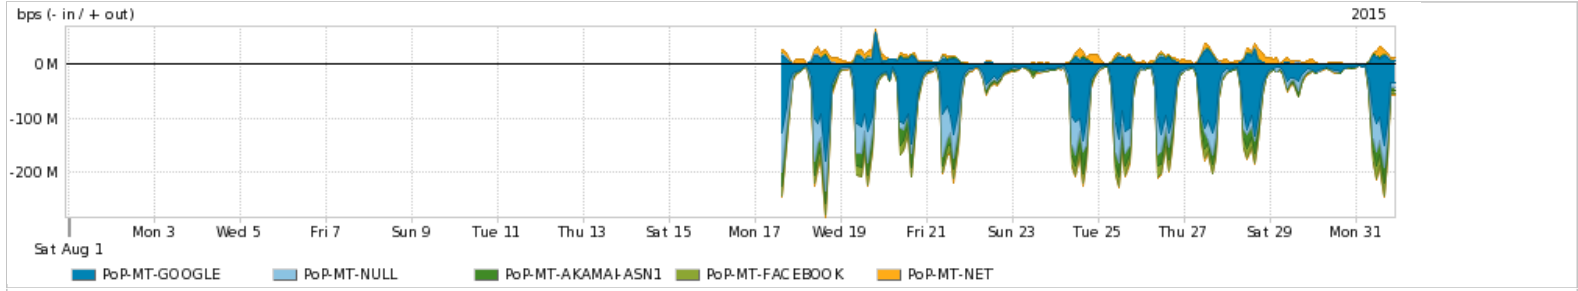

Os gráficos apresentados neste relatório de tráfego estão em formato stack, o que significa que seu valor é uma composição da soma dos componentes listados nas legendas localizadas logo abaixo dos gráficos. Os gráficos estão em "bps x tempo" e possuem dois eixos verticais, Out (positivo) e In (negativo).  
 A primeira coluna da tabela define o ponto de referência para entendimento dos valores de In e Out.  
 A contabilização do tráfego é sob o ponto de vista do AS da RNP, AS1916.

Average | Max | PCT95

PROFILE	PROFILE	IN	OUT	TOTAL	
<input checked="" type="checkbox"/>	PoP-MT	Parceiros	39.53 Mbps	14.67 Mbps	54.20 Mbps

Utilização do serviço de Internet acadêmica internacional pelo PoP-MT

Average | Max | PCT95

PROFILE	PROFILE	IN	OUT	TOTAL	
<input checked="" type="checkbox"/>	PoP-MT	Internet Acadêmica	190.34 Kbps	56.35 Kbps	246.69 Kbps

Redes (AS's de origem) mais acessadas pelo PoP-MT

Average | Max | PCT95