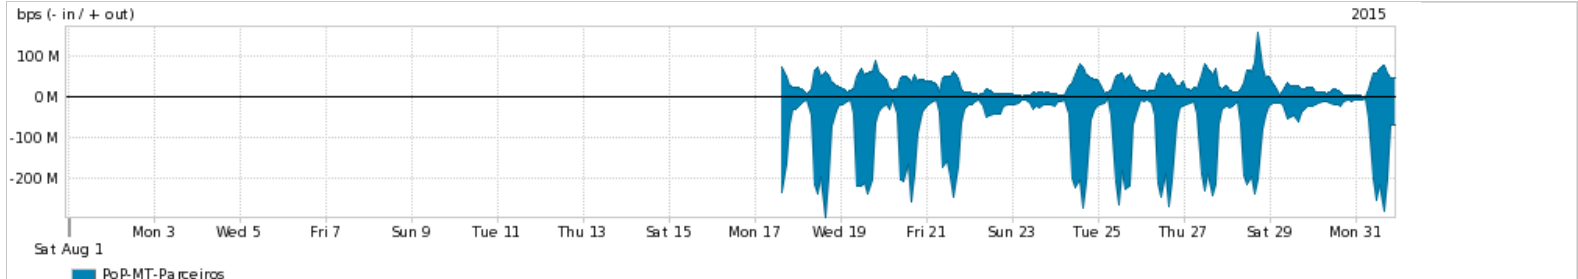

Os gráficos apresentados neste relatório de tráfego estão em formato stack, o que significa que seu valor é uma composição da soma dos componentes listados nas legendas localizadas logo abaixo dos gráficos. Os gráficos estão em "bps x tempo" e possuem dois eixos verticais, Out (positivo) e In (negativo).  
 A primeira coluna da tabela define o ponto de referência para entendimento dos valores de In e Out.  
 A contabilização do tráfego é sob o ponto de vista do AS da RNP, AS1916.

- Legenda:
- PoP - Ponto de presença da RNP
  - Parceiros - Provedores comerciais que a RNP mantém acordos de troca de tráfego
  - Internet Acadêmica - Acesso às redes acadêmicas internacionais, serviço atualmente provido pela RedClara
  - Internet commodity - Acesso pago à Internet global que é oferecido pela RNP aos seus clientes
  - ASN - Número do sistema autônomo
  - Profile - Objeto gerenciável definido arbitrariamente no Peakflow através de diversos parâmetros (ex: bloco cidr, peer-as, as-path, bgp community, interface, etc)

Utilização do serviço de Internet Commodity pelo PoP-MT

Average | Max | PCT95

PROFILE	PROFILE	IN	OUT	TOTAL	
<input checked="" type="checkbox"/>	PoP-MT	Internet Commodity	13.91 Mbps	6.06 Mbps	19.97 Mbps

Utilização das trocas de tráfego comerciais no Brasil pelo PoP-MT