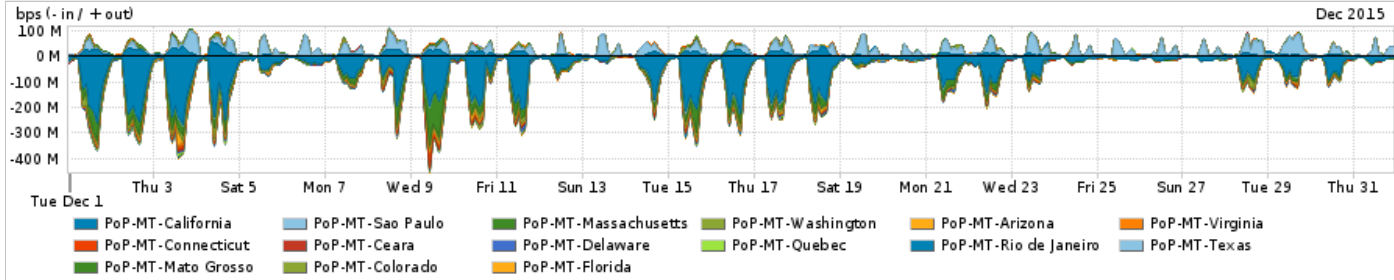

PROFILE	PROFILE	IN	OUT	TOTAL	
☐	PoP-MT	PoP-MG	11.00 bps	0.00 bps	11.00 bps

Distribuição do tráfego do PoP-MT por estado, província ou similar

Average | Max | PCT95

PROFILE	REGION	IN	OUT	TOTAL	
☐	PoP-MT	California	50.14 Mbps	6.31 Mbps	56.45 Mbps
☐	PoP-MT	Sao Paulo	753.11 Kbps	16.92 Mbps	17.68 Mbps
☐	PoP-MT	Massachusetts	11.19 Mbps	486.63 Kbps	11.68 Mbps
☐	PoP-MT	Washington	4.06 Mbps	1.23 Mbps	5.29 Mbps
☐	PoP-MT	Arizona	1.93 Mbps	58.37 Kbps	1.99 Mbps
☐	PoP-MT	Virginia	1.20 Mbps	576.92 Kbps	1.78 Mbps
☐	PoP-MT	Connecticut	1.67 Mbps	29.84 Kbps	1.70 Mbps
☐	PoP-MT	Ceara	1.57 Mbps	65.04 Kbps	1.63 Mbps
☐	PoP-MT	Delaware	1.46 Mbps	49.46 Kbps	1.51 Mbps
☐	PoP-MT	Quebec	835.04 Kbps	77.19 Kbps	912.24 Kbps
☐	PoP-MT	Rio de Janeiro	463.63 Kbps	399.74 Kbps	863.37 Kbps
☐	PoP-MT	Texas	729.51 Kbps	84.75 Kbps	814.26 Kbps
☐	PoP-MT	Mato Grosso	153.21 Kbps	603.49 Kbps	756.70 Kbps
☐	PoP-MT	Colorado	700.97 Kbps	14.14 Kbps	715.11 Kbps
☐	PoP-MT	Florida	567.64 Kbps	81.19 Kbps	648.84 Kbps