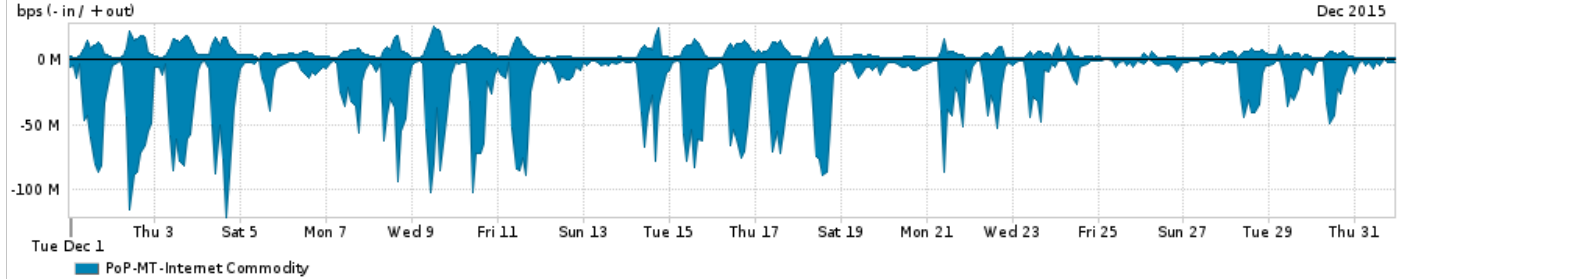

Os gráficos apresentados neste relatório de tráfego estão em formato stack, o que significa que seu valor é uma composição da soma dos componentes listados nas legendas localizadas logo abaixo dos gráficos. Os gráficos estão em "bps x tempo" e possuem dois eixos verticais, Out (positivo) e In (negativo).  
 A primeira coluna da tabela define o ponto de referência para entendimento dos valores de In e Out.  
 A contabilização do tráfego é sob o ponto de vista do AS da RNP, AS1916.

- Legenda:
- PoP - Ponto de presença da RNP
  - Parceiros - Provedores comerciais que a RNP mantém acordos de troca de tráfego
  - Internet Acadêmica - Acesso às redes acadêmicas internacionais, serviço atualmente provido pela RedClara
  - Internet commodity - Acesso pago à Internet global que é oferecido pela RNP aos seus clientes
  - ASN - Número do sistema autônomo
  - Profile - Objeto gerenciável definido arbitrariamente no Peakflow através de diversos parâmetros (ex: bloco cidr, peer-as, as-path, bgp community, interface, etc)

Utilização do serviço de Internet Commodity pelo PoP-MT

Average | Max | PCT95

PROFILE	PROFILE	IN	OUT	TOTAL	
<input type="checkbox"/>	PoP-MT	Internet Commodity	22.32 Mbps	4.74 Mbps	27.06 Mbps

Utilização das trocas de tráfego comerciais no Brasil pelo PoP-MT