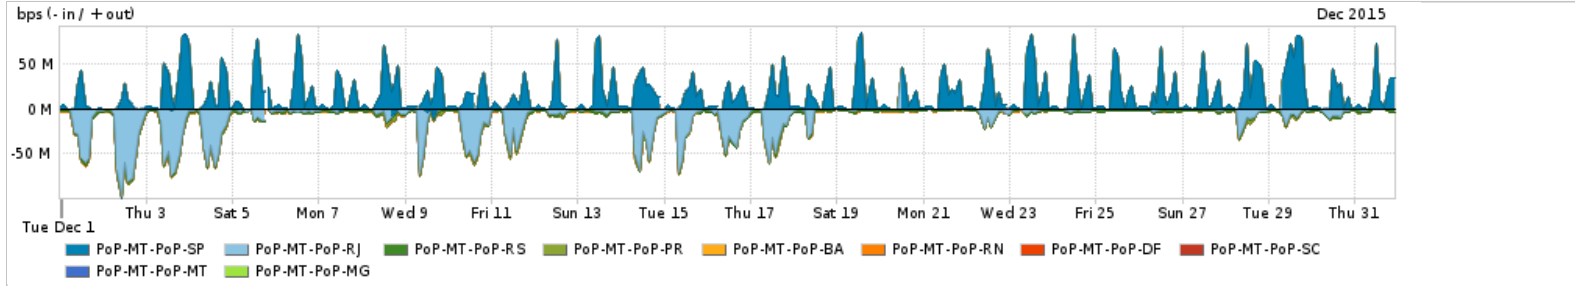

PROFILE	PROFILE	IN	OUT	TOTAL	
<input type="checkbox"/>	PoP-MT	Internet Acadêmica	397.66 Kbps	47.60 Kbps	445.27 Kbps

Redes (AS's de origem) mais acessadas pelo PoP-MT

Average | Max | PCT95

PROFILE	AS NAME	ASN	IN	OUT	TOTAL
<input type="checkbox"/>	PoP-MT	GOOGLE	15169	45.37 Mbps	5.67 Mbps 51.04 Mbps
<input type="checkbox"/>	PoP-MT	PRIVATE	65011	0.00 bps	15.85 Mbps
<input type="checkbox"/>	PoP-MT	NULL	0	10.93 Mbps	253.26 Kbps 11.19 Mbps
<input type="checkbox"/>	PoP-MT	LSDISABR	27715	9.28 Mbps	1.85 Mbps
<input type="checkbox"/>	PoP-MT	AKAMAI-ASN1	20940	10.18 Mbps	398.80 Kbps 10.57 Mbps
<input type="checkbox"/>	PoP-MT	FACEBOOK	32934	5.97 Mbps	786.56 Kbps 6.76 Mbps
<input type="checkbox"/>	PoP-MT	Microsoft-MSN-AS	8075	2.32 Mbps	1.98 Mbps
<input type="checkbox"/>	PoP-MT	AMAZON-02	16509	2.72 Mbps	616.48 Kbps 3.34 Mbps
<input type="checkbox"/>	PoP-MT	NET	28573	633.44 Kbps	2.19 Mbps
<input type="checkbox"/>	PoP-MT	GVTBR	18881	366.89 Kbps	2.00 Mbps

Interesse de tráfego do PoP-MT com os outros PoPs da RNP

Average | Max | PCT95

PROFILE	PROFILE	IN	OUT	TOTAL
<input type="checkbox"/>	PoP-MT	PoP-SP	104.24 Kbps	15.85 Mbps 15.95 Mbps
<input type="checkbox"/>	PoP-MT	PoP-RJ	9.63 Mbps	230.34 Kbps 9.86 Mbps
<input type="checkbox"/>	PoP-MT	PoP-RS	1.85 Mbps	0.00 bps 1.85 Mbps
<input type="checkbox"/>	PoP-MT	PoP-PR	560.53 Kbps	14.00 bps 560.55 Kbps
<input type="checkbox"/>	PoP-MT	PoP-BA	181.06 Kbps	0.00 bps 181.06 Kbps
<input type="checkbox"/>	PoP-MT	PoP-RN	2.80 Kbps	0.00 bps 2.80 Kbps
<input type="checkbox"/>	PoP-MT	PoP-DF	0.00 bps	2.58 Kbps 2.58 Kbps
<input type="checkbox"/>	PoP-MT	PoP-SC	718.00 bps	1.00 bps 719.00 bps
<input type="checkbox"/>	PoP-MT	PoP-MT	18.00 bps	18.00 bps 36.00 bps