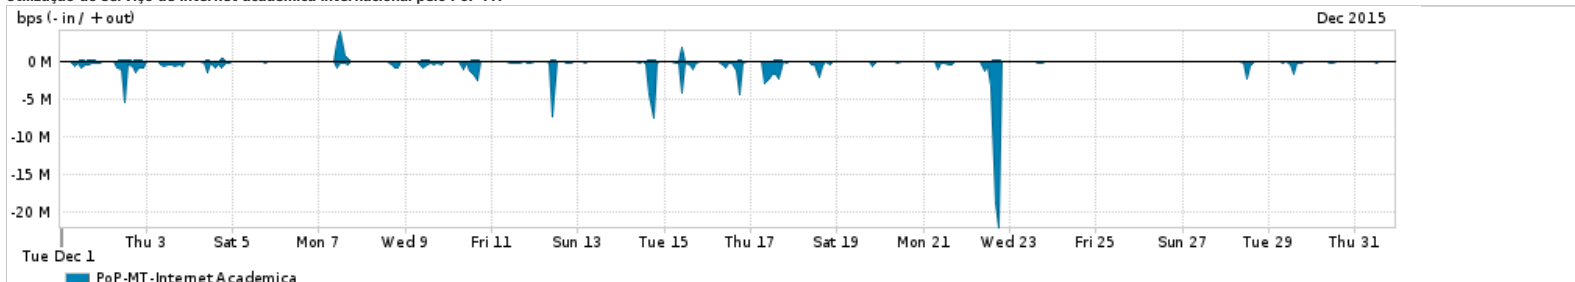

Utilização do serviço de Internet acadêmica internacional pelo PoP-MT

Average | Max | PCT95

PROFILE	PROFILE	IN	OUT	TOTAL	
☐	PoP-MT	Internet Acadêmica	397.66 Kbps	47.60 Kbps	445.27 Kbps