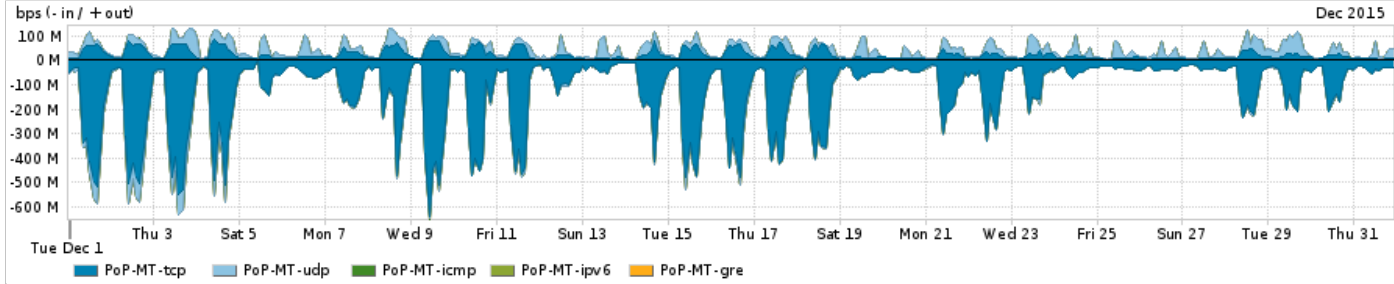

PROFILE	APPLICATION	IN	OUT	TOTAL	
☐	PoP-MT	other UDP	6.85 Mbps	22.00 Mbps	28.85 Mbps
☐	PoP-MT	other TCP	6.11 Mbps	2.72 Mbps	8.82 Mbps
☐	PoP-MT	macromedia-fcs	466.18 Kbps	13.55 Kbps	479.73 Kbps
☐	PoP-MT	rdp	28.99 Kbps	330.60 Kbps	359.59 Kbps
☐	PoP-MT	dns	181.02 Kbps	77.91 Kbps	258.92 Kbps
☐	PoP-MT	smtp	129.72 Kbps	84.42 Kbps	214.13 Kbps
☐	PoP-MT	sip	175.17 Kbps	6.83 Kbps	182.00 Kbps
☐	PoP-MT	bittorrent	76.51 Kbps	62.42 Kbps	138.93 Kbps

Distribuição do tráfego do PoP-MT por protocolo

Average | Max | PCT95

PROFILE	PROTOCOL	IN	OUT	TOTAL	
☐	PoP-MT	tcp	127.58 Mbps	22.25 Mbps	149.83 Mbps
☐	PoP-MT	udp	7.15 Mbps	22.09 Mbps	29.24 Mbps
☐	PoP-MT	icmp	21.06 Kbps	25.15 Kbps	46.22 Kbps
☐	PoP-MT	ipv6	2.17 Kbps	865.00 bps	3.03 Kbps
☐	PoP-MT	gre	98.00 bps	10.00 bps	108.00 bps

For assistance with this product, please contact support@arbornetworks.com.