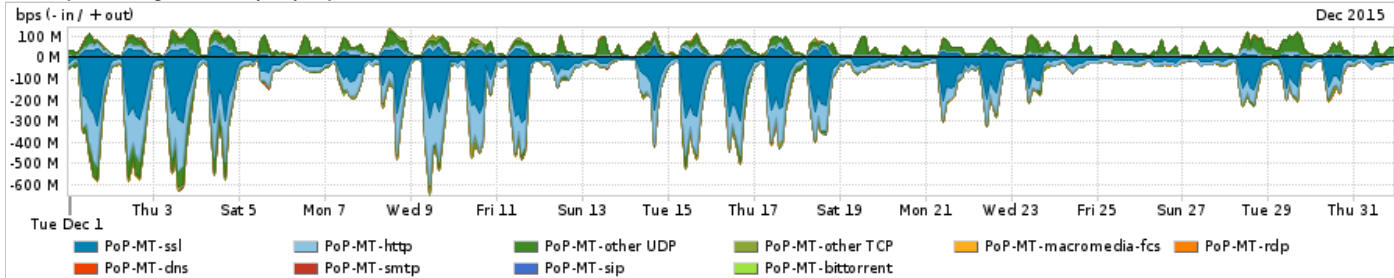

Distribuição do tráfego do PoP-MT por aplicação (análise em camada 3 e 4)

Average | Max | PCT95

PROFILE	APPLICATION	IN	OUT	TOTAL	
☐	PoP-MT	ssl	69.88 Mbps	9.43 Mbps	79.31 Mbps
☐	PoP-MT	http	50.57 Mbps	9.43 Mbps	60.00 Mbps