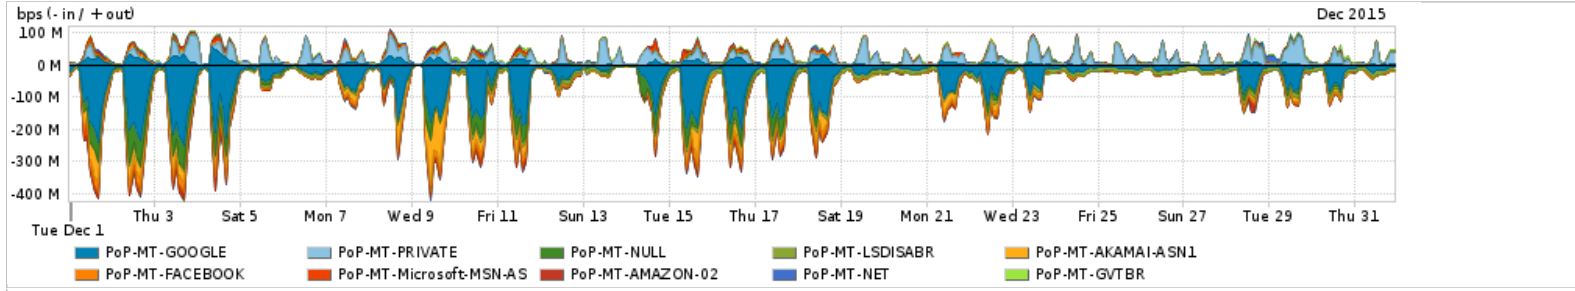

Os gráficos apresentados neste relatório de tráfego estão em formato stack, o que significa que seu valor é uma composição da soma dos componentes listados nas legendas localizadas logo abaixo dos gráficos. Os gráficos estão em "bps x tempo" e possuem dois eixos verticais, Out (positivo) e In (negativo).  
 A primeira coluna da tabela define o ponto de referência para entendimento dos valores de In e Out.  
 A contabilização do tráfego é sob o ponto de vista do AS da RNP, AS1916.

Average | Max | PCT95

PROFILE	PROFILE	IN	OUT	TOTAL	
<input type="checkbox"/>	PoP-MT	Parceiros	99.69 Mbps	23.50 Mbps	123.18 Mbps

Utilização do serviço de Internet acadêmica internacional pelo PoP-MT

Average | Max | PCT95

PROFILE	PROFILE	IN	OUT	TOTAL	
<input type="checkbox"/>	PoP-MT	Internet Acadêmica	397.66 Kbps	47.60 Kbps	445.27 Kbps

Redes (AS's de origem) mais acessadas pelo PoP-MT

Average | Max | PCT95

PROFILE	AS NAME	ASN	IN	OUT	TOTAL
<input type="checkbox"/>	PoP-MT	GOOGLE	15169	45.37 Mbps	5.67 Mbps 51.04 Mbps
<input type="checkbox"/>	PoP-MT	PRIVATE	65011	0.00 bps	15.85 Mbps
<input type="checkbox"/>	PoP-MT	NULL	0	10.93 Mbps	253.26 Kbps 11.19 Mbps
<input type="checkbox"/>	PoP-MT	LSDISABR	27715	9.28 Mbps	1.85 Mbps
<input type="checkbox"/>	PoP-MT	AKAMAI-ASN1	20940	10.18 Mbps	398.80 Kbps 10.57 Mbps
<input type="checkbox"/>	PoP-MT	FACEBOOK	32934	5.97 Mbps	786.56 Kbps 6.76 Mbps
<input type="checkbox"/>	PoP-MT	Microsoft-MSN-AS	8075	2.32 Mbps	1.98 Mbps
<input type="checkbox"/>	PoP-MT	AMAZON-02	16509	2.72 Mbps	616.48 Kbps 3.34 Mbps
<input type="checkbox"/>	PoP-MT	NET	28573	633.44 Kbps	2.19 Mbps
<input type="checkbox"/>	PoP-MT	GVTBR	18881	366.89 Kbps	2.00 Mbps