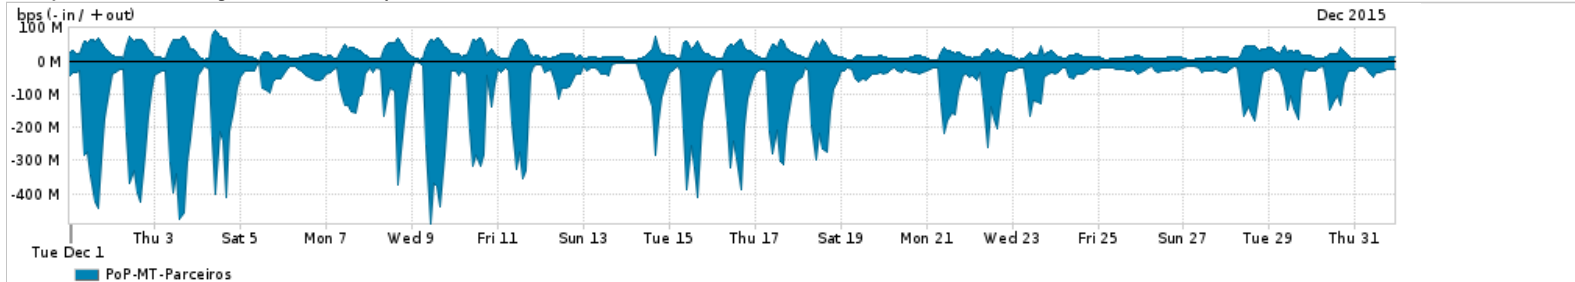

Os gráficos apresentados neste relatório de tráfego estão em formato stack, o que significa que seu valor é uma composição da soma dos componentes listados nas legendas localizadas logo abaixo dos gráficos. Os gráficos estão em "bps x tempo" e possuem dois eixos verticais, Out (positivo) e In (negativo).  
 A primeira coluna da tabela define o ponto de referência para entendimento dos valores de In e Out.  
 A contabilização do tráfego é sob o ponto de vista do AS da RNP, AS1916.

- Legenda:
- PoP - Ponto de presença da RNP
  - Parceiros - Provedores comerciais que a RNP mantém acordos de troca de tráfego
  - Internet Acadêmica - Acesso às redes acadêmicas internacionais, serviço atualmente provido pela RedClara
  - Internet commodity - Acesso pago à Internet global que é oferecido pela RNP aos seus clientes
  - ASN - Número do sistema autônomo
  - Profile - Objeto gerenciável definido arbitrariamente no Peakflow através de diversos parâmetros (ex: bloco cidr, peer-as, as-path, bgp community, interface, etc)

Utilização do serviço de Internet Commodity pelo PoP-MT

Average | Max | PCT95

PROFILE	PROFILE	IN	OUT	TOTAL	
<input type="checkbox"/>	PoP-MT	Internet Commodity	22.32 Mbps	4.74 Mbps	27.06 Mbps

Utilização das trocas de tráfego comerciais no Brasil pelo PoP-MT