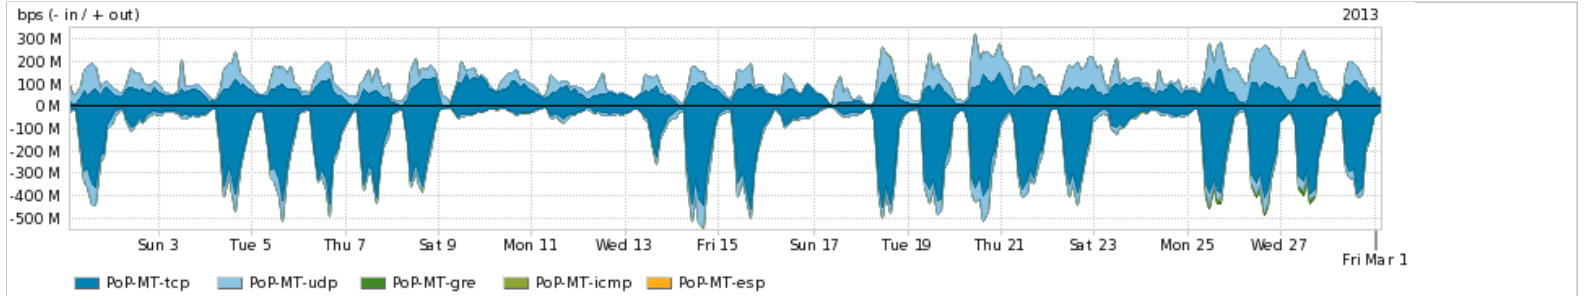

PROFILE	APPLICATION	IN	OUT	TOTAL
☐	PoP-MT	macromedia-fcs	2.85 Mbps	113.20 Kbps	2.96 Mbps
☐	PoP-MT	sip	561.42 Kbps	302.31 Kbps	863.74 Kbps
☐	PoP-MT	pop	23.88 Kbps	721.33 Kbps	745.21 Kbps
☐	PoP-MT	bittorrent	130.40 Kbps	554.25 Kbps	684.65 Kbps
☐	PoP-MT	smtp	315.78 Kbps	165.87 Kbps	481.65 Kbps

Distribuição do tráfego do PoP-MT por protocolo

Average | Max | PCT95

	PROFILE	PROTOCOL	IN	OUT	TOTAL
☒	PoP-MT	tcp	126.23 Mbps	63.56 Mbps	189.79 Mbps
☒	PoP-MT	udp	21.12 Mbps	50.34 Mbps	71.46 Mbps
☒	PoP-MT	gre	725.46 Kbps	48.33 Kbps	773.78 Kbps
☒	PoP-MT	icmp	139.31 Kbps	226.70 Kbps	366.01 Kbps
☒	PoP-MT	esp	112.56 Kbps	21.65 Kbps	134.21 Kbps
☐	PoP-MT	ipv6	0.00 bps	265.00 bps	265.00 bps