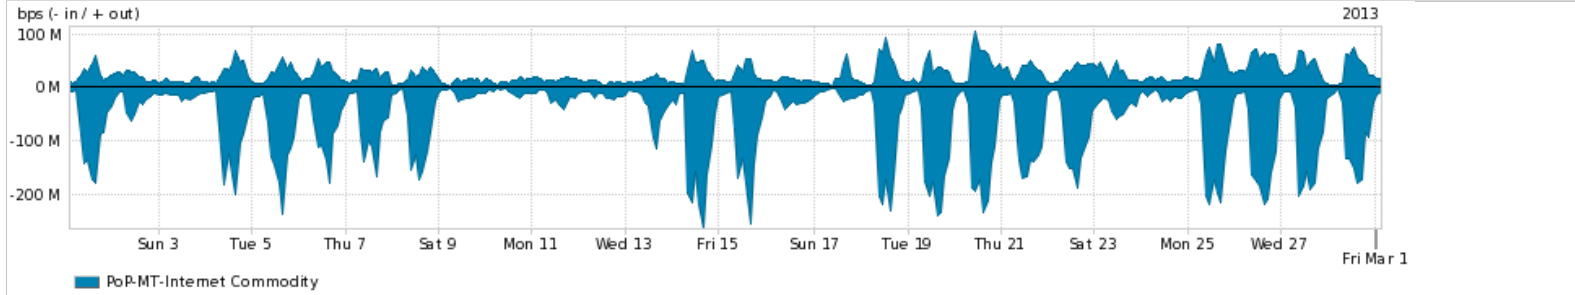

Peakflow SP: Estatísticas de trafego do PoP-MT e clientes Completed Report (19:14, Mar 22)

Os gráficos apresentados neste relatório de trafego estão em formato stack, o que significa que seu valor é uma composição da soma dos componentes listados nas legendas localizadas logo abaixo dos gráficos. Os gráficos estão em "bps x tempo" e possuem dois eixos verticais, Out (positivo) e In (negativo).
 A primeira coluna da tabela define o ponto de referência para entendimento dos valores de In e Out.
 A contabilização do tráfego é sob o ponto de vista do AS da RNP, AS1916.

- Legenda:
- PoP - Ponto de presença da RNP
 - Parceiros - Provedores comerciais que a RNP mantém acordos de troca de tráfego
 - Internet Acadêmica - Acesso às redes acadêmicas internacionais, serviço atualmente provido pela RedClara
 - Internet commodity - Acesso pago à Internet global que é oferecido gratuitamente pela RNP aos seus clientes
 - ASN - Número do sistema autônomo
 - Profile - Objeto gerenciável definido arbitrariamente no Peakflow através de diversos parâmetros (ex: bloco cidr, peer-as, as-path, bgp community, interface, etc)

Utilização do serviço de Internet Commodity pelo PoP-MT

Average | Max | PCT95

PROFILE	PROFILE	IN	OUT	TOTAL	
<input checked="" type="checkbox"/>	PoP-MT	Internet Commodity	65.48 Mbps	25.08 Mbps	90.57 Mbps