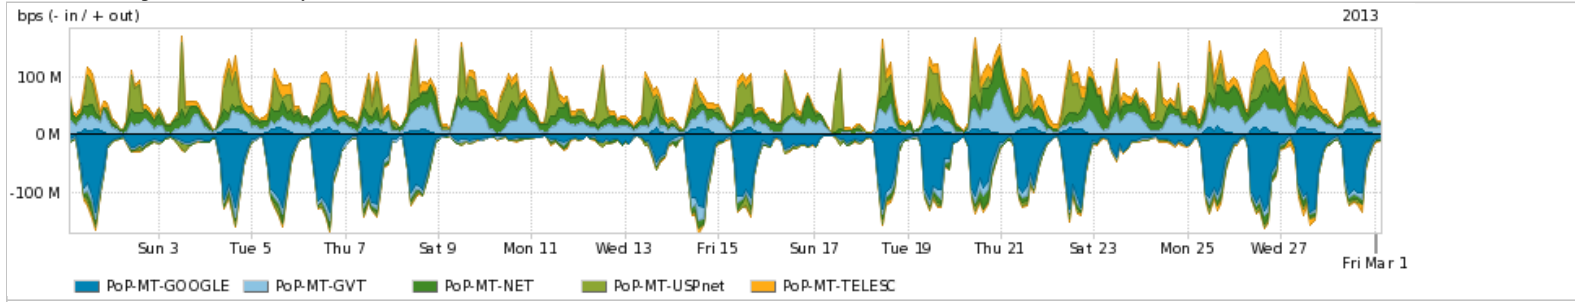

Redes (AS's de origem) mais acessadas pelo PoP-MT

Average | Max | PCT95

☐	PROFILE	AS NAME	ASN	IN	OUT	TOTAL
☒	PoP-MT	GOOGLE	15169	35.76 Mbps	3.46 Mbps	39.22 Mbps
☒	PoP-MT	GVT	18881	3.81 Mbps	17.92 Mbps	21.73 Mbps
☒	PoP-MT	NET	28573	3.42 Mbps	16.16 Mbps	19.58 Mbps
☒	PoP-MT	USPnet	28571	2.11 Mbps	14.66 Mbps	16.77 Mbps
☒	PoP-MT	TELESC	8167	1.67 Mbps	10.24 Mbps	11.91 Mbps
☐	PoP-MT	TELESP	27699	1.39 Mbps	8.46 Mbps	9.84 Mbps
☐	PoP-MT	Oi	7738	855.36 Kbps	6.27 Mbps	7.12 Mbps
☐	PoP-MT	AKAMAI-ASN1	20940	5.11 Mbps	209.79 Kbps	5.32 Mbps
☐	PoP-MT	IBTelecom	28346	4.68 Mbps	206.72 Kbps	4.89 Mbps
☐	PoP-MT	YOUTUBE	43515	4.34 Mbps	83.63 Kbps	4.42 Mbps