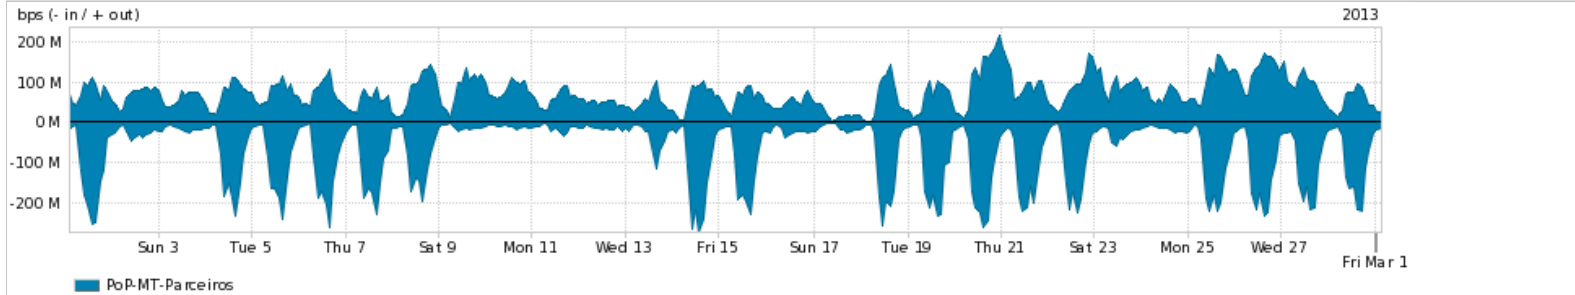

Peakflow SP: Estatísticas de trafego do PoP-MT e clientes Completed Report (19:14, Mar 22)

Os gráficos apresentados neste relatório de trafego estão em formato stack, o que significa que seu valor é uma composição da soma dos componentes listados nas legendas localizadas logo abaixo dos gráficos. Os gráficos estão em "bps x tempo" e possuem dois eixos verticais, Out (positivo) e In (negativo).
 A primeira coluna da tabela define o ponto de referência para entendimento dos valores de In e Out.
 A contabilização do tráfego é sob o ponto de vista do AS da RNP, AS1916.

- Legenda:
- PoP - Ponto de presença da RNP
 - Parceiros - Provedores comerciais que a RNP mantém acordos de troca de tráfego
 - Internet Acadêmica - Acesso às redes acadêmicas internacionais, serviço atualmente provido pela RedClara
 - Internet commodity - Acesso pago à Internet global que é oferecido gratuitamente pela RNP aos seus clientes
 - ASN - Número do sistema autônomo
 - Profile - Objeto gerenciável definido arbitrariamente no Peakflow através de diversos parâmetros (ex: bloco cidr, peer-as, as-path, bgp community, interface, etc)

Utilização do serviço de Internet Commodity pelo PoP-MT

Average | Max | PCT95

PROFILE	PROFILE	IN	OUT	TOTAL	
<input checked="" type="checkbox"/>	PoP-MT	Internet Commodity	65.48 Mbps	25.08 Mbps	90.57 Mbps

Utilização das trocas de tráfego comerciais no Brasil pelo PoP-MT

Average | Max | PCT95

PROFILE	PROFILE	IN	OUT	TOTAL	
<input checked="" type="checkbox"/>	PoP-MT	Parceiros	70.77 Mbps	72.23 Mbps	142.99 Mbps