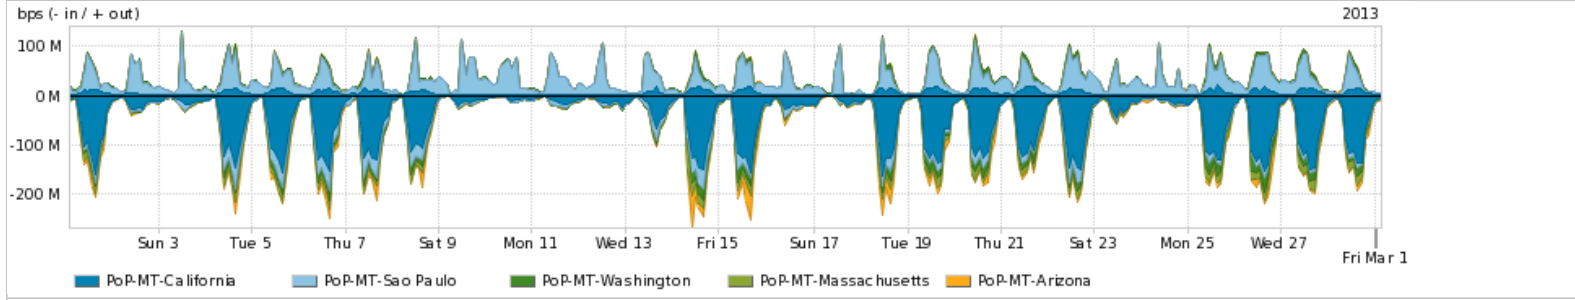

Distribuição do tráfego do PoP-MT por estado, província ou similar

Average | Max | PCT95

	PROFILE	REGION	IN	OUT	TOTAL
☒	PoP-MT	California	43.92 Mbps	4.80 Mbps	48.72 Mbps
☒	PoP-MT	Sao Paulo	7.90 Mbps	27.08 Mbps	34.98 Mbps
☒	PoP-MT	Washington	4.37 Mbps	2.31 Mbps	6.68 Mbps
☒	PoP-MT	Massachusetts	5.50 Mbps	401.37 Kbps	5.90 Mbps
☒	PoP-MT	Arizona	4.47 Mbps	136.67 Kbps	4.61 Mbps
☐	PoP-MT	Rio de Janeiro	721.07 Kbps	3.12 Mbps	3.84 Mbps
☐	PoP-MT	Texas	2.83 Mbps	391.34 Kbps	3.22 Mbps
☐	PoP-MT	Distrito Federal	990.84 Kbps	1.80 Mbps	2.79 Mbps
☐	PoP-MT	Minas Gerais	401.01 Kbps	2.02 Mbps	2.42 Mbps
☐	PoP-MT	Colorado	2.04 Mbps	182.71 Kbps	2.22 Mbps
☐	PoP-MT	Parana	366.31 Kbps	1.74 Mbps	2.11 Mbps
☐	PoP-MT	Noord-Holland	1.61 Mbps	118.40 Kbps	1.73 Mbps
☐	PoP-MT	Illinois	1.50 Mbps	127.23 Kbps	1.63 Mbps
☐	PoP-MT	Florida	1.31 Mbps	263.04 Kbps	1.58 Mbps
☐	PoP-MT	Goias	219.43 Kbps	1.24 Mbps	1.46 Mbps