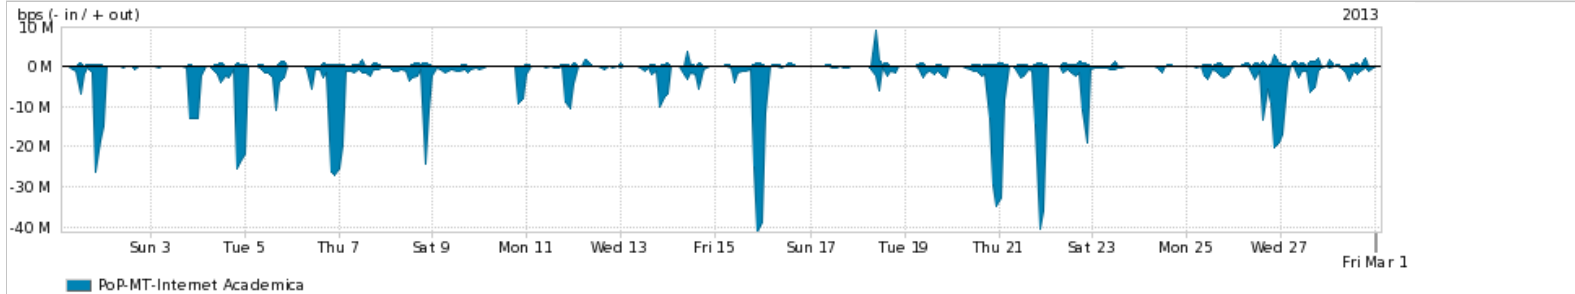

Utilização do serviço de Internet acadêmica internacional pelo PoP-MT

Average | Max | PCT95

PROFILE	PROFILE	IN	OUT	TOTAL	
☒	PoP-MT	Internet Acadêmica	3.16 Mbps	299.32 Kbps	3.45 Mbps