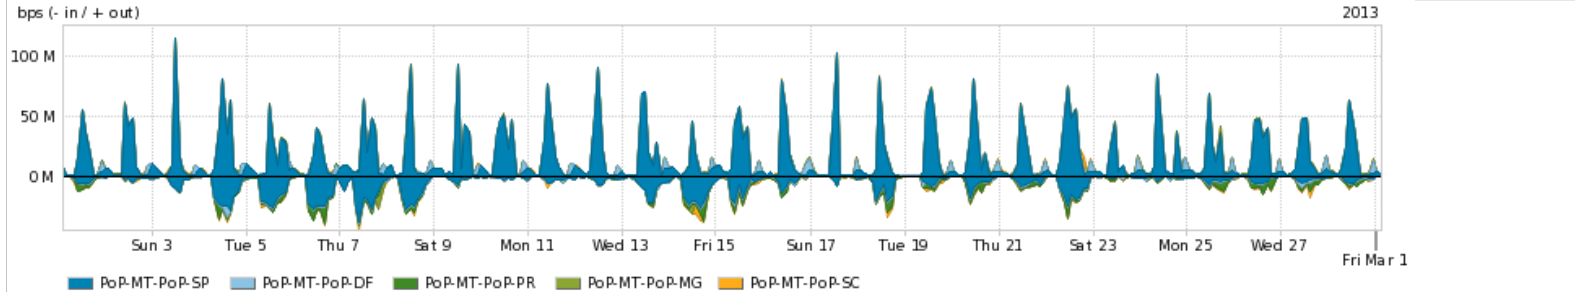

Interesse de tráfego do PoP-MT com os outros PoPs da RNP

Average | Max | PCT95

☐	PROFILE	PROFILE	IN	OUT	TOTAL
☒	PoP-MT	PoP-SP	5.83 Mbps	14.83 Mbps	20.66 Mbps
☒	PoP-MT	PoP-DF	607.05 Kbps	901.02 Kbps	1.51 Mbps
☒	PoP-MT	PoP-PR	1.20 Mbps	90.08 Kbps	1.29 Mbps
☒	PoP-MT	PoP-MG	239.21 Kbps	232.35 Kbps	471.57 Kbps
☒	PoP-MT	PoP-SC	260.87 Kbps	192.35 Kbps	453.22 Kbps
☐	PoP-MT	PoP-RJ	306.06 Kbps	88.70 Kbps	394.77 Kbps
☐	PoP-MT	PoP-GO	76.68 Kbps	48.45 Kbps	125.14 Kbps
☐	PoP-MT	PoP-RS	67.35 Kbps	50.41 Kbps	117.76 Kbps
☐	PoP-MT	PoP-ES	86.57 Kbps	8.64 Kbps	95.21 Kbps
☐	PoP-MT	PoP-RN	21.64 Kbps	53.67 Kbps	75.31 Kbps