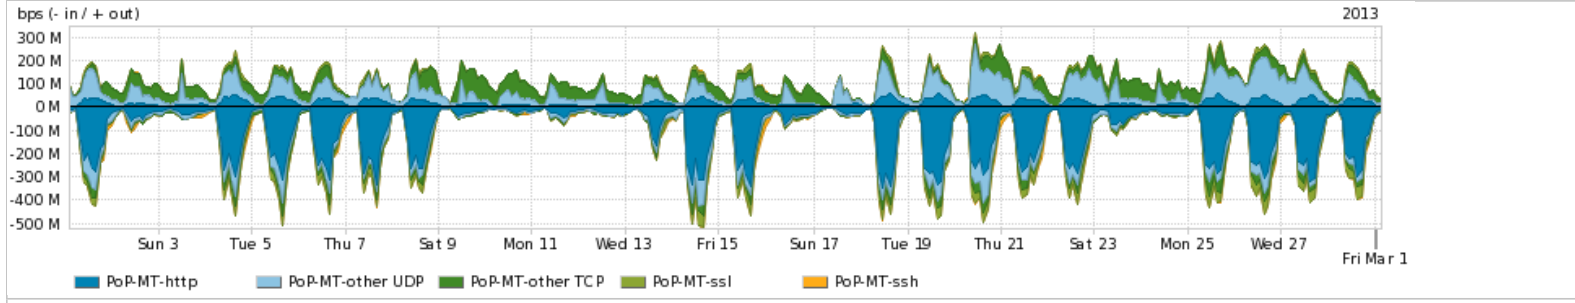

Distribuição do tráfego do PoP-MT por aplicação (análise em camada 3 e 4)

Average | Max | PCT95

	PROFILE	APPLICATION	IN	OUT	TOTAL
☒	PoP-MT	http	94.67 Mbps	17.81 Mbps	112.48 Mbps
☒	PoP-MT	other UDP	20.34 Mbps	49.86 Mbps	70.20 Mbps
☒	PoP-MT	other TCP	11.85 Mbps	38.74 Mbps	50.58 Mbps
☒	PoP-MT	ssl	12.92 Mbps	4.91 Mbps	17.83 Mbps
☒	PoP-MT	ssh	2.88 Mbps	168.95 Kbps	3.05 Mbps