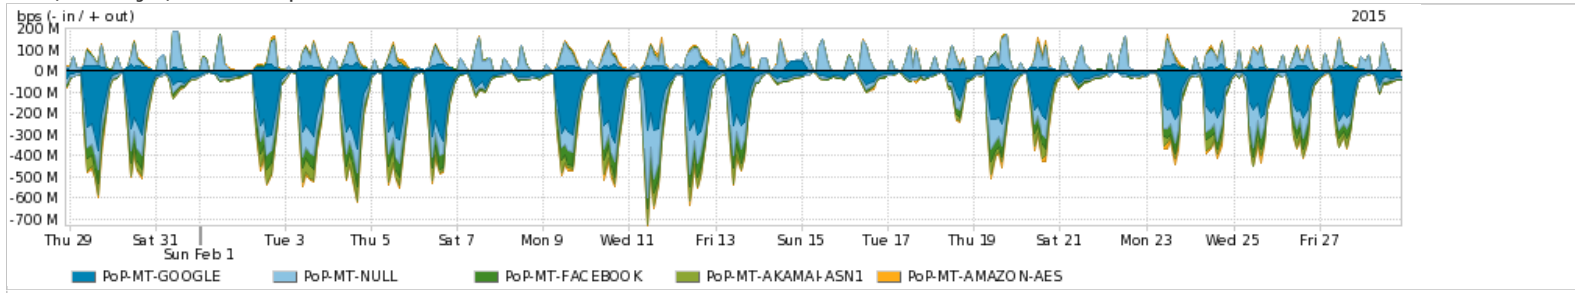

Redes (AS's de origem) mais acessadas pelo PoP-MT

Average | Max | PCT95

PROFILE	AS NAME	ASN	IN	OUT	TOTAL	
☒	PoP-MT	GOOGLE	15169	84.98 Mbps	9.09 Mbps	94.07 Mbps
☒	PoP-MT	NUL	0	33.92 Mbps	31.89 Mbps	65.81 Mbps
☒	PoP-MT	FACEBOOK	32934	18.90 Mbps	1.28 Mbps	20.18 Mbps
☒	PoP-MT	AKAMA-ASN1	20940	15.27 Mbps	639.81 Kbps	15.91 Mbps
☒	PoP-MT	AMAZON-AES	14618	4.17 Mbps	3.23 Mbps	7.40 Mbps
☐	PoP-MT	Microsoft-MSN-AS	8075	2.74 Mbps	3.47 Mbps	6.21 Mbps
☐	PoP-MT	SOFTLAYER	36351	5.37 Mbps	532.93 Kbps	5.91 Mbps
☐	PoP-MT	AMAZON-02	16509	3.62 Mbps	1.34 Mbps	4.96 Mbps
☐	PoP-MT	BTSAFDF	8167	570.75 Kbps	4.21 Mbps	4.78 Mbps
☐	PoP-MT	NET	28573	1.42 Mbps	3.12 Mbps	4.54 Mbps