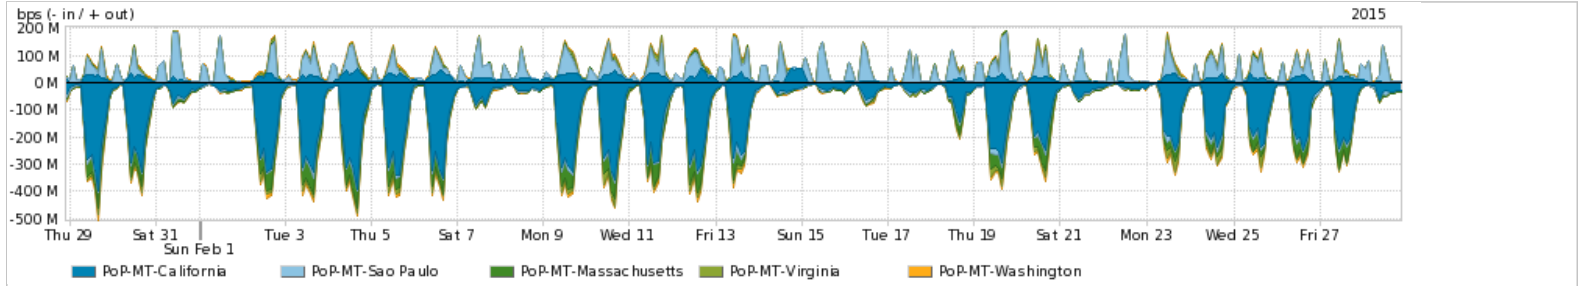

Distribuição do tráfego do PoP-MT por estado, província ou similar

Average | Max | PCT95

PROFILE	REGION	IN	OUT	TOTAL	
☒	PoP-MT	California	91.26 Mbps	11.51 Mbps	102.77 Mbps
☒	PoP-MT	Sao Paulo	5.15 Mbps	32.13 Mbps	37.29 Mbps
☒	PoP-MT	Massachusetts	15.68 Mbps	675.25 Kbps	16.36 Mbps
☒	PoP-MT	Virginia	5.59 Mbps	3.12 Mbps	8.70 Mbps
☒	PoP-MT	Washington	3.87 Mbps	2.37 Mbps	6.24 Mbps
☐	PoP-MT	Texas	5.14 Mbps	513.72 Kbps	5.65 Mbps
☐	PoP-MT	Delaware	5.16 Mbps	95.81 Kbps	5.26 Mbps
☐	PoP-MT	Arizona	4.36 Mbps	233.09 Kbps	4.59 Mbps
☐	PoP-MT	Mato Grosso	650.64 Kbps	2.53 Mbps	3.18 Mbps
☐	PoP-MT	Distrito Federal	1.27 Mbps	920.85 Kbps	2.19 Mbps
☐	PoP-MT	Quebec	1.96 Mbps	158.18 Kbps	2.11 Mbps
☐	PoP-MT	Florida	1.48 Mbps	144.68 Kbps	1.63 Mbps
☐	PoP-MT	Colorado	1.27 Mbps	26.15 Kbps	1.30 Mbps
☐	PoP-MT	Noord-Holland	1.09 Mbps	17.68 Kbps	1.11 Mbps
☐	PoP-MT	Rio de Janeiro	533.39 Kbps	513.99 Kbps	1.05 Mbps