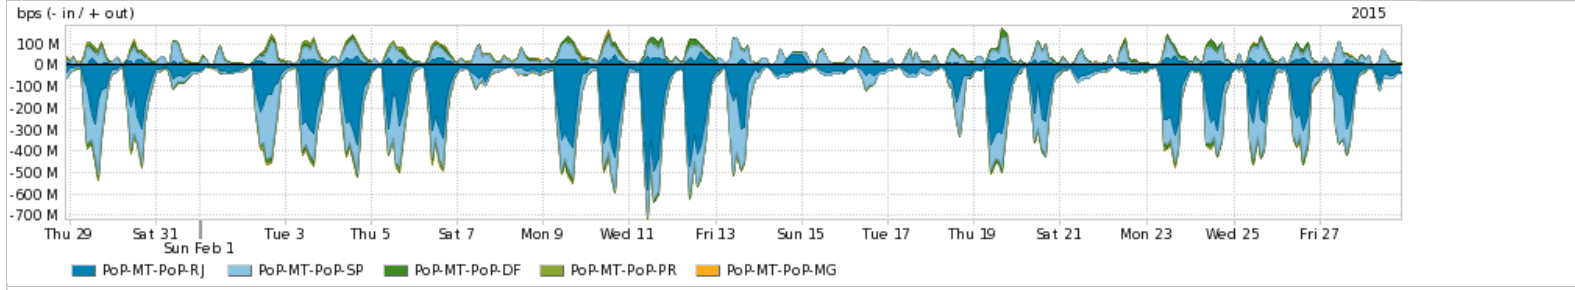

Interesse de tráfego do PoP-MT com os outros PoPs da RNP

Average | Max | PCT95

PROFILE	PROFILE	IN	OUT	TOTAL	
☒	PoP-MT	PoP-RJ	93.55 Mbps	8.77 Mbps	102.32 Mbps
☒	PoP-MT	PoP-SP	55.65 Mbps	27.29 Mbps	82.94 Mbps
☒	PoP-MT	PoP-DF	3.97 Mbps	7.17 Mbps	11.14 Mbps
☒	PoP-MT	PoP-PR	2.56 Mbps	2.26 Mbps	4.82 Mbps
☒	PoP-MT	PoP-MG	362.69 Kbps	505.04 Kbps	867.73 Kbps
☐	PoP-MT	PoP-RS	269.55 Kbps	92.39 Kbps	361.94 Kbps
☐	PoP-MT	PoP-SC	98.71 Kbps	156.51 Kbps	255.23 Kbps
☐	PoP-MT	PoP-CE	118.96 Kbps	67.31 Kbps	186.27 Kbps
☐	PoP-MT	PoP-ES	106.83 Kbps	38.70 Kbps	145.53 Kbps
☐	PoP-MT	PoP-RN	49.51 Kbps	87.23 Kbps	136.74 Kbps