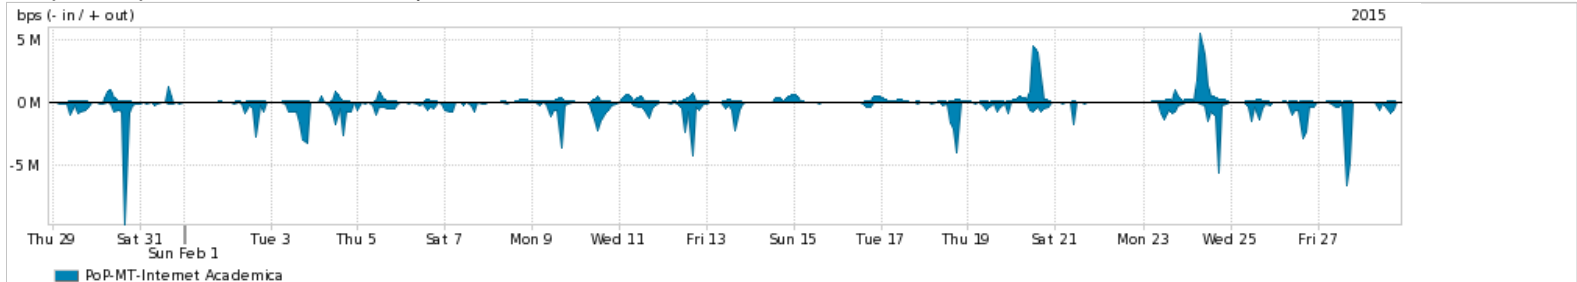

Utilização do serviço de Internet acadêmica internacional pelo PoP-MT

Average | Max | PCT95

PROFILE	PROFILE	IN	OUT	TOTAL	
☒	PoP-MT	Internet Acadêmica	408.43 Kbps	152.33 Kbps	560.76 Kbps