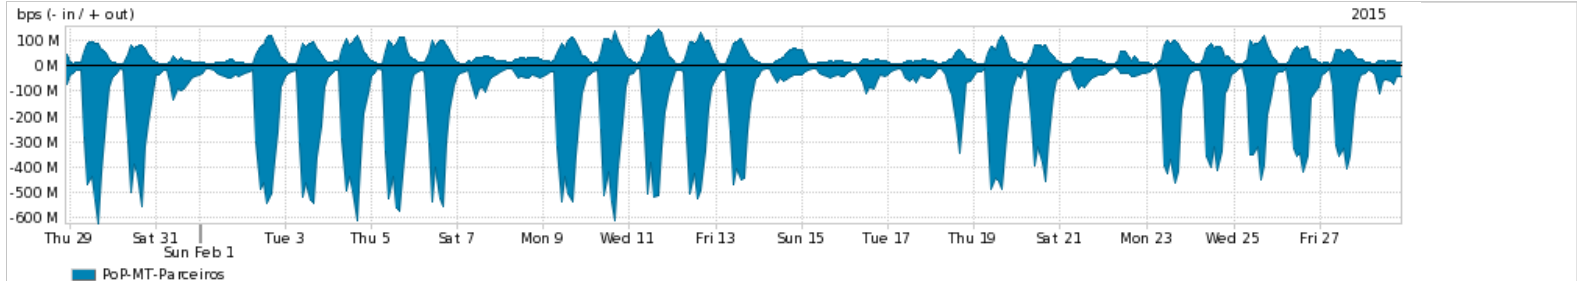

Os gráficos apresentados neste relatório de tráfego estão em formato stack, o que significa que seu valor é uma composição da soma dos componentes listados nas legendas localizadas logo abaixo dos gráficos. Os gráficos estão em "bps x tempo" e possuem dois eixos verticais, Out (positivo) e In (negativo).
 A primeira coluna da tabela define o ponto de referência para entendimento dos valores de In e Out.
 A contabilização do tráfego é sob o ponto de vista do AS da RNP, AS1916.

- Legenda:
- PoP - Ponto de presença da RNP
 - Parceiros - Provedores comerciais que a RNP mantém acordos de troca de tráfego
 - Internet Acadêmica - Acesso às redes acadêmicas internacionais, serviço atualmente provido pela RedClara
 - Internet commodity - Acesso pago à Internet global que é oferecido gratuitamente pela RNP aos seus clientes
 - ASN - Número do sistema autônomo
 - Profile - Objeto gerenciável definido arbitrariamente no Peakflow através de diversos parâmetros (ex: bloco cidr, peer-as, as-path, bgp community, interface, etc)

Utilização do serviço de Internet Commodity pelo PoP-MT

Average | Max | PCT95

PROFILE	PROFILE	IN	OUT	TOTAL	
<input checked="" type="checkbox"/>	PoP-MT	Internet Commodity	55.31 Mbps	10.05 Mbps	65.36 Mbps

Utilização das trocas de tráfego comerciais no Brasil pelo PoP-MT

Average | Max | PCT95

PROFILE	PROFILE	IN	OUT	TOTAL	
<input checked="" type="checkbox"/>	PoP-MT	Parceiros	160.79 Mbps	39.65 Mbps	200.44 Mbps