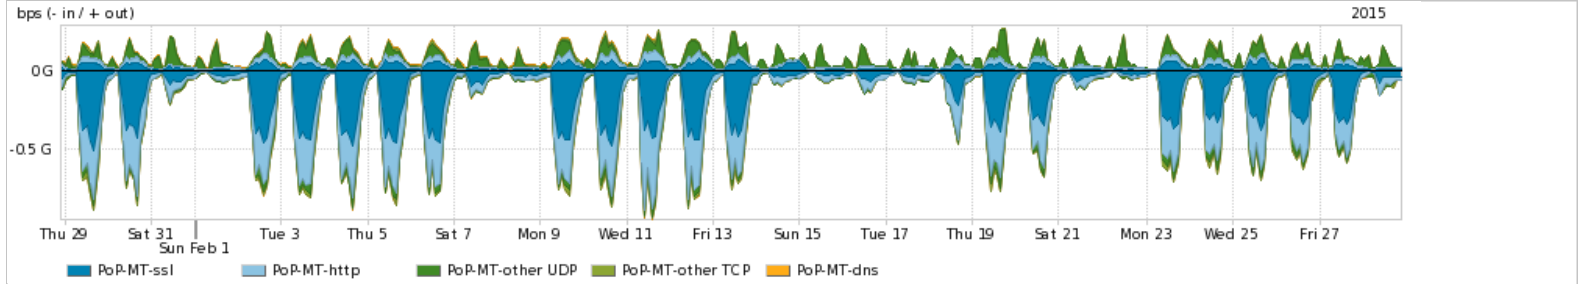

Distribuição do tráfego do PoP-MT por aplicação (análise em camada 3 e 4)

Average | Max | PCT95

PROFILE	APPLICATION	IN	OUT	TOTAL	
☒	PoP-MT	ssl	128.90 Mbps	17.41 Mbps	146.31 Mbps
☒	PoP-MT	http	97.16 Mbps	19.83 Mbps	116.99 Mbps
☒	PoP-MT	other UDP	15.40 Mbps	36.46 Mbps	51.86 Mbps
☒	PoP-MT	other TCP	8.46 Mbps	4.03 Mbps	12.49 Mbps
☒	PoP-MT	dns	329.58 Kbps	3.26 Mbps	3.59 Mbps