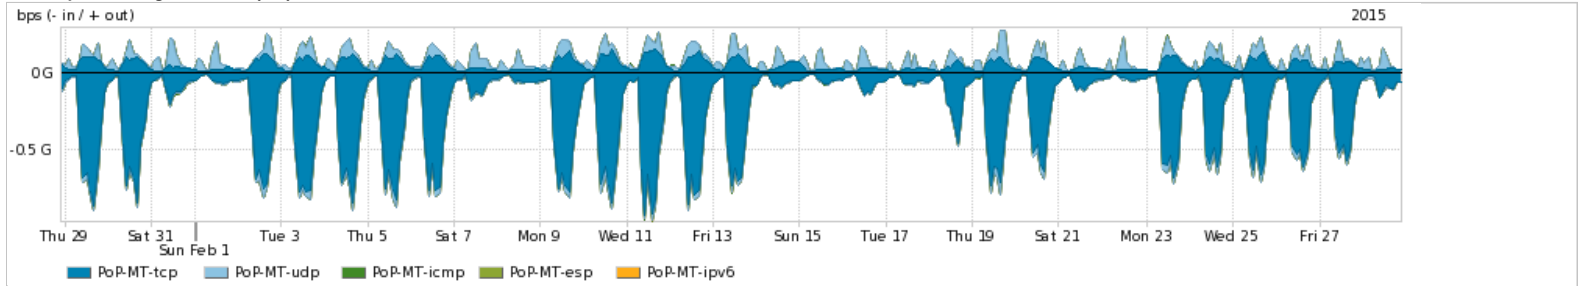

PROFILE	APPLICATION	IN	OUT	TOTAL	
☐	PoP-MT	macromedia-fcs	1.34 Mbps	57.82 Kbps	1.40 Mbps
☐	PoP-MT	smtp	324.96 Kbps	164.24 Kbps	489.21 Kbps
☐	PoP-MT	rdp	36.50 Kbps	224.12 Kbps	260.63 Kbps
☐	PoP-MT	pop	21.63 Kbps	234.83 Kbps	256.47 Kbps
☐	PoP-MT	bittorrent	83.06 Kbps	72.25 Kbps	155.31 Kbps

Distribuição do tráfego do PoP-MT por protocolo

Average | Max | PCT95

PROFILE	PROTOCOL	IN	OUT	TOTAL	
☒	PoP-MT	tcp	236.39 Mbps	42.13 Mbps	278.52 Mbps
☒	PoP-MT	udp	15.75 Mbps	39.67 Mbps	55.41 Mbps
☒	PoP-MT	icmp	157.61 Kbps	195.10 Kbps	352.70 Kbps
☒	PoP-MT	esp	1.15 Kbps	269.00 bps	1.42 Kbps
☒	PoP-MT	ipv6	20.00 bps	455.00 bps	475.00 bps
☐	PoP-MT	gre	66.00 bps	12.00 bps	78.00 bps
☐	PoP-MT	rsvp	1.00 bps	2.00 bps	3.00 bps

For assistance with this product, please contact support@arbornetworks.com.