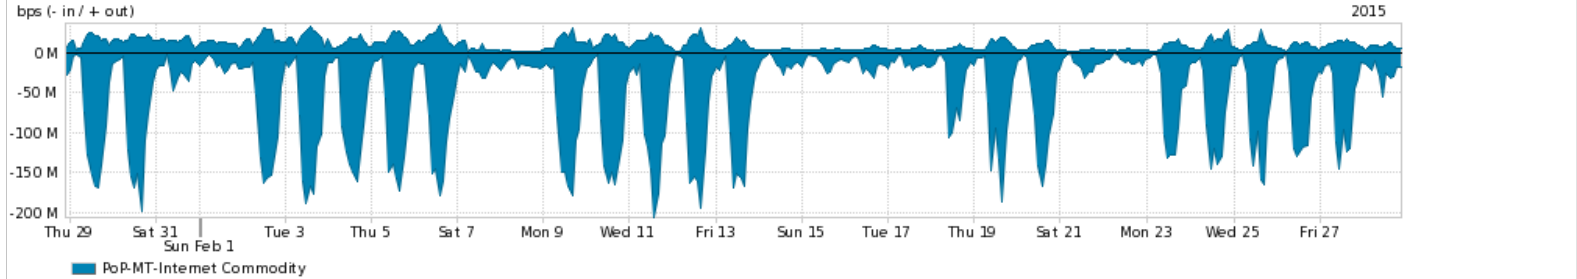

Os gráficos apresentados neste relatório de tráfego estão em formato stack, o que significa que seu valor é uma composição da soma dos componentes listados nas legendas localizadas logo abaixo dos gráficos. Os gráficos estão em "bps x tempo" e possuem dois eixos verticais, Out (positivo) e In (negativo).
A primeira coluna da tabela define o ponto de referência para entendimento dos valores de In e Out.
A contabilização do tráfego é sob o ponto de vista do AS da RNP, AS1916.

1. Legenda:
2. PoP - Ponto de presença da RNP
   - Parceiros - Provedores comerciais que a RNP mantém acordos de troca de tráfego
   - Internet Acadêmica - Acesso às redes acadêmicas internacionais, serviço atualmente provido pela RedClara
   - Internet commodity - Acesso pago à Internet global que é oferecido gratuitamente pela RNP aos seus clientes
   - ASN - Número do sistema autônomo
   - Profile - Objeto gerenciável definido arbitrariamente no Peakflow através de diversos parâmetros (ex: bloco cidr, peer-as, as-path, bgp community, interface, etc)

Utilização do serviço de Internet Commodity pelo PoP-MT

Average | Max | PCT95

PROFILE	PROFILE	IN	OUT	TOTAL	
☒	PoP-MT	Internet Commodity	55.31 Mbps	10.05 Mbps	65.36 Mbps