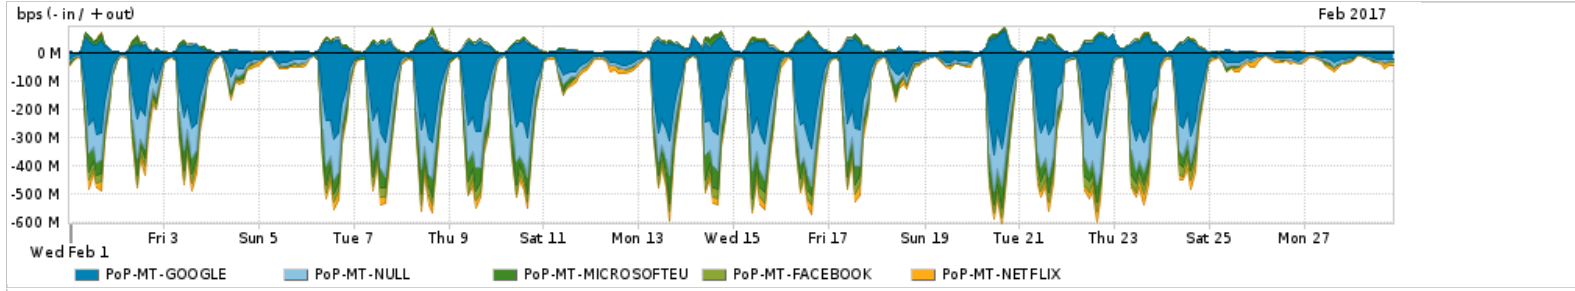

Redes (AS's de origem) mais acessadas pelo PoP-MT

Average | Max | PCT95

PROFILE	AS NAME	ASN	IN	OUT	TOTAL	
☒	PoP-MT	GOOGLE	15169	97.19 Mbps	15.07 Mbps	112.26 Mbps
☒	PoP-MT	NULL	0	43.85 Mbps	999.73 Kbps	44.85 Mbps
☒	PoP-MT	MICROSOFTUE	8068	19.33 Mbps	2.09 Mbps	21.42 Mbps
☒	PoP-MT	FACEBOOK	32934	11.91 Mbps	1.62 Mbps	13.53 Mbps
☒	PoP-MT	NETFLIX	2906	11.65 Mbps	202.88 Kbps	11.85 Mbps
☐	PoP-MT	AKAMAI-ASN1	20940	6.11 Mbps	198.50 Kbps	6.31 Mbps
☐	PoP-MT	AMAZON-02	16509	5.54 Mbps	752.77 Kbps	6.30 Mbps
☐	PoP-MT	TASCOM	52871	5.00 Mbps	224.22 Kbps	5.22 Mbps
☐	PoP-MT	DROPBOX	19679	2.73 Mbps	1.29 Mbps	4.01 Mbps
☐	PoP-MT	FUNPAR	10881	3.70 Mbps	0.00 bps	3.70 Mbps