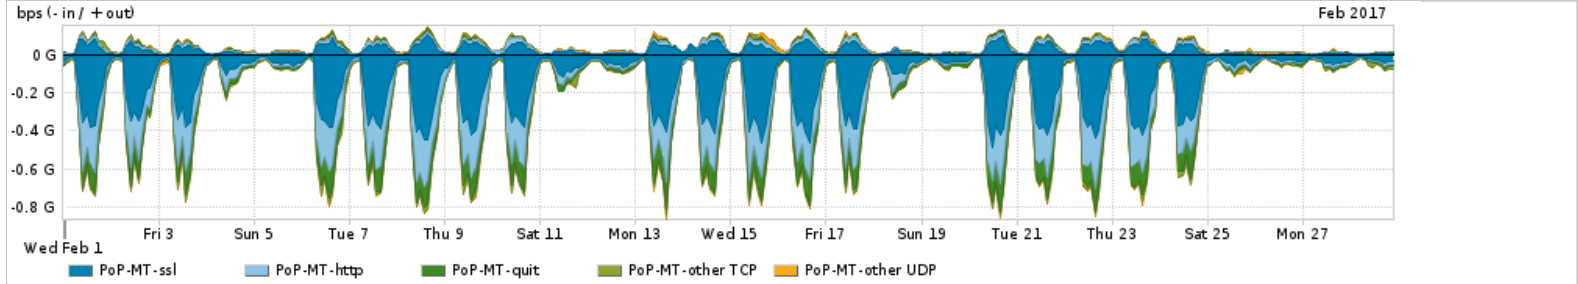

Distribuição do tráfego do PoP-MT por aplicação (análise em camada 3 e 4)

Average | Max | PCT95

PROFILE	APPLICATION	IN	OUT	TOTAL	
☒	PoP-MT	ssl	139.91 Mbps	23.88 Mbps	163.79 Mbps
☒	PoP-MT	http	74.96 Mbps	9.82 Mbps	84.78 Mbps
☒	PoP-MT	quit	38.91 Mbps	2.60 Mbps	41.52 Mbps
☒	PoP-MT	other TCP	10.81 Mbps	3.43 Mbps	14.24 Mbps