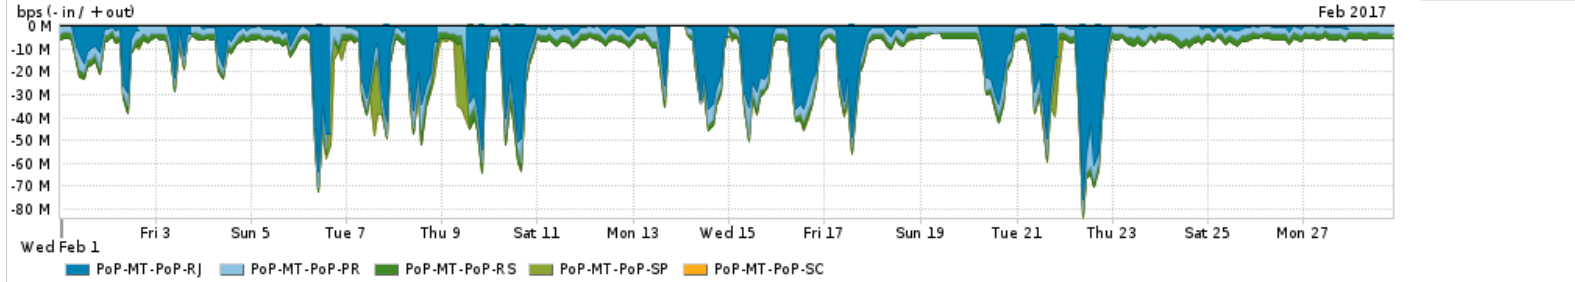

Interesse de tráfego do PoP-MT com os outros PoPs da RNP

Average | Max | PCT95

PROFILE	PROFILE	IN	OUT	TOTAL	
☒	PoP-MT	PoP-RJ	8.48 Mbps	108.63 Kbps	8.59 Mbps
☒	PoP-MT	PoP-PR	3.71 Mbps	6.00 bps	3.71 Mbps
☒	PoP-MT	PoP-RS	2.60 Mbps	3.20 Kbps	2.61 Mbps
☒	PoP-MT	PoP-SP	766.25 Kbps	8.99 Kbps	775.24 Kbps
☒	PoP-MT	PoP-SC	370.00 bps	0.00 bps	370.00 bps
☐	PoP-MT	PoP-CE	0.00 bps	2.00 bps	2.00 bps
☐	PoP-MT	PoP-PI	0.00 bps	0.00 bps	0.00 bps
☐	PoP-MT	PoP-MT	0.00 bps	0.00 bps	0.00 bps