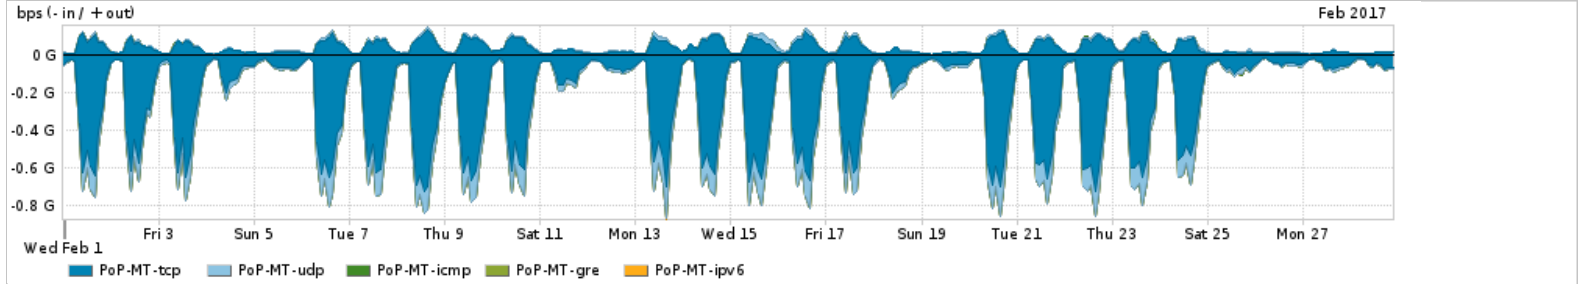

PROFILE	APPLICATION	IN	OUT	TOTAL	
☒	PoP-MT		other UDP	2.88 Mbps	3.80 Mbps	6.68 Mbps
☐	PoP-MT		dns	688.57 Kbps	149.13 Kbps	837.69 Kbps
☐	PoP-MT		macromedia-fcs	634.07 Kbps	25.97 Kbps	660.04 Kbps
☐	PoP-MT		xmpp	129.99 Kbps	77.73 Kbps	207.72 Kbps
☐	PoP-MT		smtp	120.64 Kbps	58.78 Kbps	179.43 Kbps
☐	PoP-MT		rdp	38.98 Kbps	132.05 Kbps	171.02 Kbps

Distribuição do tráfego do PoP-MT por protocolo

Average | Max | PCT95

	PROFILE	PROTOCOL	IN	OUT	TOTAL	
☒	PoP-MT		tcp	227.13 Mbps	37.76 Mbps	264.89 Mbps
☒	PoP-MT		udp	42.39 Mbps	6.55 Mbps	48.94 Mbps
☒	PoP-MT		icmp	23.33 Kbps	61.45 Kbps	84.78 Kbps
☒	PoP-MT		gre	46.66 Kbps	3.09 Kbps	49.74 Kbps
☒	PoP-MT		ipv6	10.94 Kbps	326.00 bps	11.26 Kbps
☐	PoP-MT		ipv6-icmp	69.00 bps	43.00 bps	112.00 bps
☐	PoP-MT		sctp	0.00 bps	0.00 bps	0.00 bps

For assistance with this product, please contact support@arbornetworks.com.