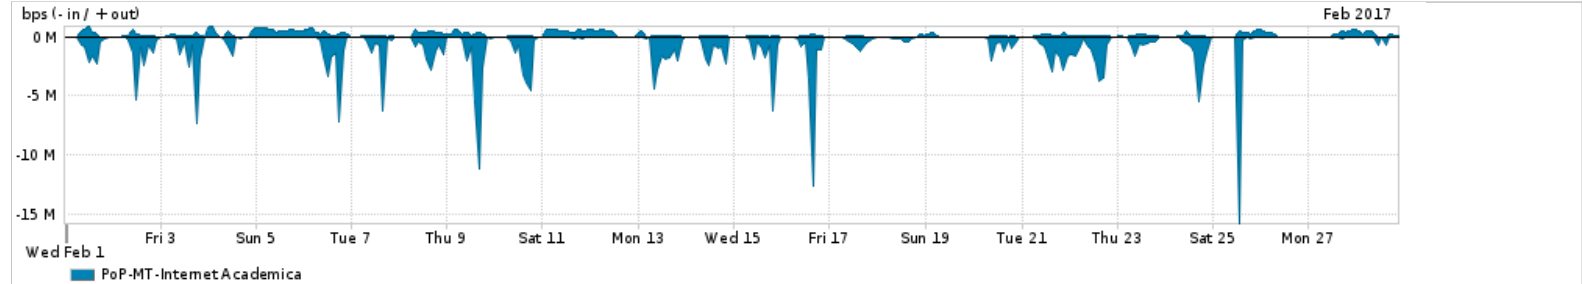

Os gráficos apresentados neste relatório de tráfego estão em formato stack, o que significa que seu valor é uma composição da soma dos componentes listados nas legendas localizadas logo abaixo dos gráficos. Os gráficos estão em "bps x tempo" e possuem dois eixos verticais, Out (positivo) e In (negativo).
 A primeira coluna da tabela define o ponto de referência para entendimento dos valores de In e Out.
 A contabilização do tráfego é sob o ponto de vista do AS da RNP, AS1916.

Utilização do serviço de Internet Commodity pelo PoP-MT

PROFILE	PROFILE	IN	OUT	TOTAL	
<input checked="" type="checkbox"/>	PoP-MT	Internet Commodity	35.86 Mbps	7.88 Mbps	43.74 Mbps

Utilização das trocas de tráfego comerciais no Brasil pelo PoP-MT

PROFILE	PROFILE	IN	OUT	TOTAL	
<input checked="" type="checkbox"/>	PoP-MT	Parceiros	182.85 Mbps	35.34 Mbps	218.20 Mbps

Utilização do serviço de Internet acadêmica internacional pelo PoP-MT

PROFILE	PROFILE	IN	OUT	TOTAL	
<input checked="" type="checkbox"/>	PoP-MT	Internet Academica	757.53 Kbps	153.63 Kbps	911.16 Kbps