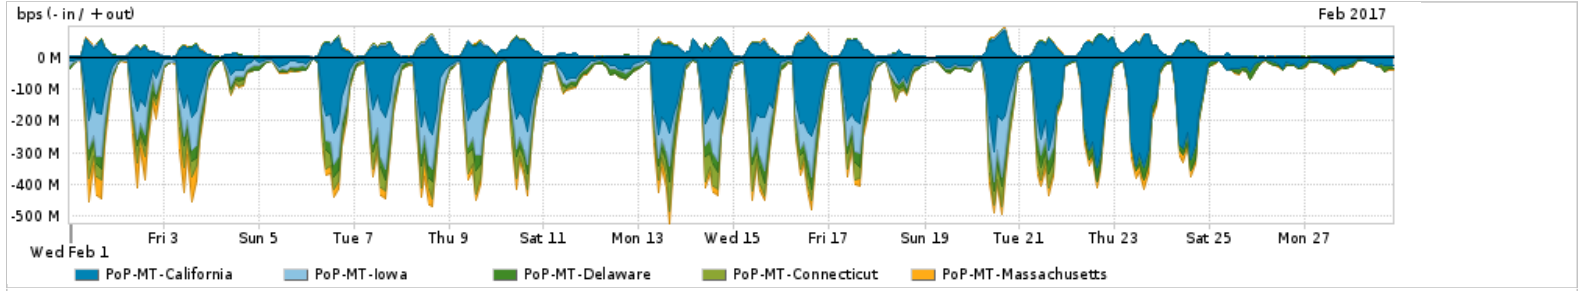

Distribuição do tráfego do PoP-MT por estado, província ou similar

Average | Max | PCT95

PROFILE	REGION	IN	OUT	TOTAL	
☒	PoP-MT	California	80.63 Mbps	18.18 Mbps	98.81 Mbps
☒	PoP-MT	Iowa	26.77 Mbps	637.88 Kbps	27.41 Mbps
☒	PoP-MT	Delaware	15.07 Mbps	671.02 Kbps	15.74 Mbps
☒	PoP-MT	Connecticut	13.97 Mbps	459.29 Kbps	14.43 Mbps
☒	PoP-MT	Massachusetts	10.46 Mbps	448.93 Kbps	10.91 Mbps
☐	PoP-MT	Washington	5.70 Mbps	2.42 Mbps	8.12 Mbps
☐	PoP-MT	New York	3.90 Mbps	381.84 Kbps	4.28 Mbps
☐	PoP-MT	Arizona	2.77 Mbps	70.87 Kbps	2.84 Mbps
☐	PoP-MT	New Hampshire	2.01 Mbps	81.08 Kbps	2.09 Mbps
☐	PoP-MT	Texas	1.40 Mbps	523.06 Kbps	1.92 Mbps
☐	PoP-MT	Virginia	1.36 Mbps	364.52 Kbps	1.72 Mbps
☐	PoP-MT	Sao Paulo	796.82 Kbps	560.31 Kbps	1.36 Mbps
☐	PoP-MT	Mato Grosso	269.68 Kbps	806.10 Kbps	1.08 Mbps
☐	PoP-MT	Noord-Holland	822.42 Kbps	89.87 Kbps	912.29 Kbps
☐	PoP-MT	Florida	701.57 Kbps	71.53 Kbps	773.10 Kbps