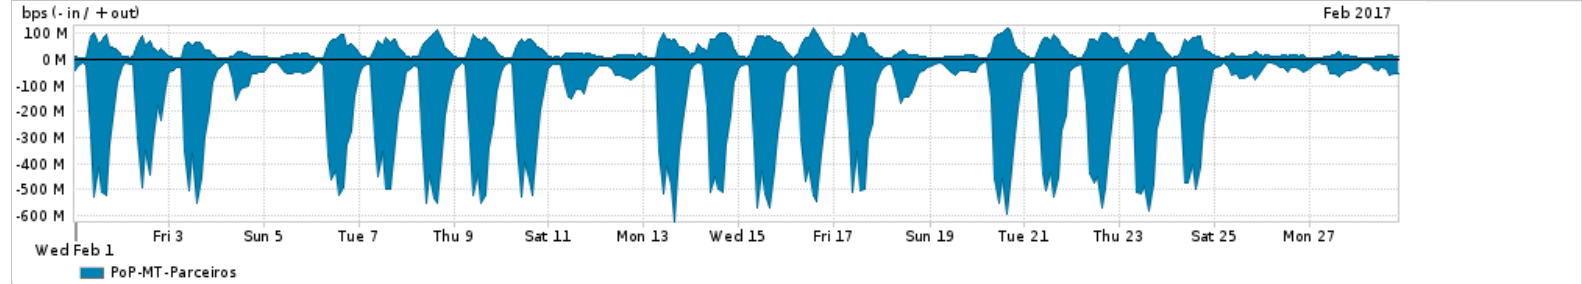

Os gráficos apresentados neste relatório de tráfego estão em formato stack, o que significa que seu valor é uma composição da soma dos componentes listados nas legendas localizadas logo abaixo dos gráficos. Os gráficos estão em "bps x tempo" e possuem dois eixos verticais, Out (positivo) e In (negativo).
 A primeira coluna da tabela define o ponto de referência para entendimento dos valores de In e Out.
 A contabilização do tráfego é sob o ponto de vista do AS da RNP, AS1916.

Legenda:
 PoP - Ponto de presença da RNP
 Parceiros - Provedores comerciais que a RNP mantém acordos de troca de tráfego
 Internet Acadêmica - Acesso às redes acadêmicas internacionais, serviço atualmente provido pela RedClara
 Internet commodity - Acesso pago à Internet global que é oferecido pela RNP aos seus clientes
 ASN - Número do sistema autônomo
 Profile - Objeto gerenciável definido arbitrariamente no Peakflow através de diversos parâmetros (ex: bloco cidr, peer-as, as-path, bgp community, interface, etc)

Utilização do serviço de Internet Commodity pelo PoP-MT

PROFILE	PROFILE	IN	OUT	TOTAL	
<input checked="" type="checkbox"/>	PoP-MT	Internet Commodity	35.86 Mbps	7.88 Mbps	43.74 Mbps

Utilização das trocas de tráfego comerciais no Brasil pelo PoP-MT