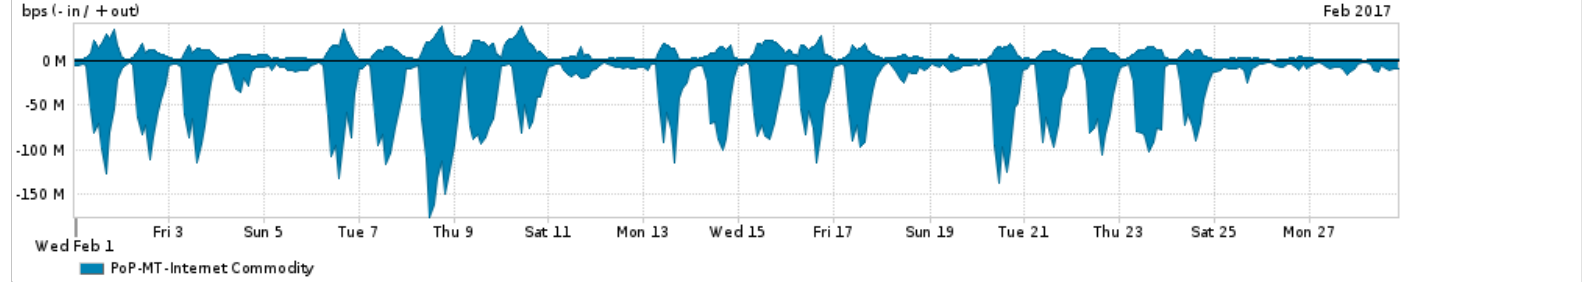

Os gráficos apresentados neste relatório de tráfego estão em formato stack, o que significa que seu valor é uma composição da soma dos componentes listados nas legendas localizadas logo abaixo dos gráficos. Os gráficos estão em "bps x tempo" e possuem dois eixos verticais, Out (positivo) e In (negativo).
 A primeira coluna da tabela define o ponto de referência para entendimento dos valores de In e Out.
 A contabilização do tráfego é sob o ponto de vista do AS da RNP, AS1916.

Legenda:
 PoP - Ponto de presença da RNP
 Parceiros - Provedores comerciais que a RNP mantém acordos de troca de tráfego
 Internet Acadêmica - Acesso às redes acadêmicas internacionais, serviço atualmente provido pela RedClara
 Internet commodity - Acesso pago à Internet global que é oferecido pela RNP aos seus clientes
 ASN - Número do sistema autônomo
 Profile - Objeto gerenciável definido arbitrariamente no Peakflow através de diversos parâmetros (ex: bloco cidr, peer-as, as-path, bgp community, interface, etc)

Utilização do serviço de Internet Commodity pelo PoP-MT

PROFILE	PROFILE	IN	OUT	TOTAL	
<input checked="" type="checkbox"/>	PoP-MT	Internet Commodity	35.86 Mbps	7.88 Mbps	43.74 Mbps

Utilização das trocas de tráfego comerciais no Brasil pelo PoP-MT