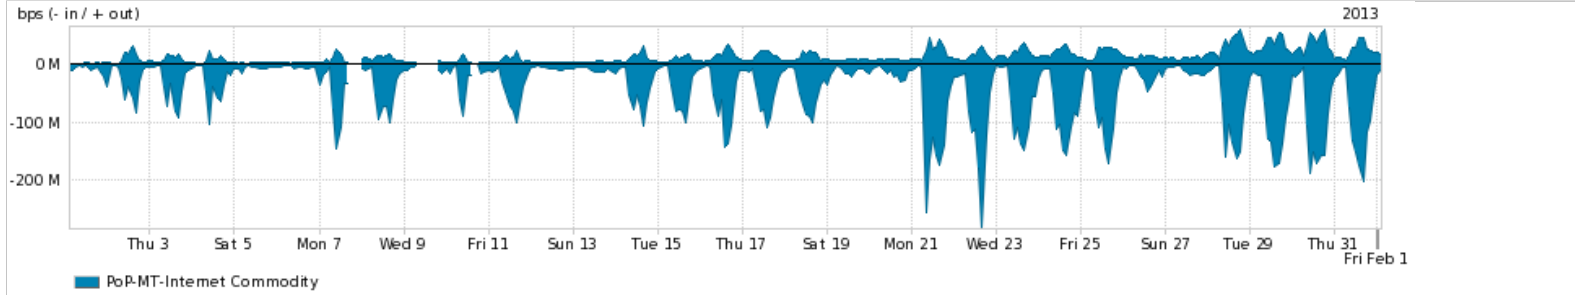

Peakflow SP: Estatísticas de tráfego do PoP-MT e clientes Completed Report (19:12, Mar 22)

Os gráficos apresentados neste relatório de tráfego estão em formato stack, o que significa que seu valor é uma composição da soma dos componentes listados nas legendas localizadas logo abaixo dos gráficos. Os gráficos estão em "bps x tempo" e possuem dois eixos verticais, Out (positivo) e In (negativo).
 A primeira coluna da tabela define o ponto de referência para entendimento dos valores de In e Out.
 A contabilização do tráfego é sob o ponto de vista do AS da RNP, AS1916.

- Legenda:
- PoP - Ponto de presença da RNP
 - Parceiros - Provedores comerciais que a RNP mantém acordos de troca de tráfego
 - Internet Acadêmica - Acesso às redes acadêmicas internacionais, serviço atualmente provido pela RedClara
 - Internet commodity - Acesso pago à Internet global que é oferecido gratuitamente pela RNP aos seus clientes
 - ASN - Número do sistema autônomo
 - Profile - Objeto gerenciável definido arbitrariamente no Peakflow através de diversos parâmetros (ex: bloco cidr, peer-as, as-path, bgp community, interface, etc)

Utilização do serviço de Internet Commodity pelo PoP-MT

Average | Max | PCT95

PROFILE	PROFILE	IN	OUT	TOTAL	
<input checked="" type="checkbox"/>	PoP-MT	Internet Commodity	42.27 Mbps	12.67 Mbps	54.94 Mbps