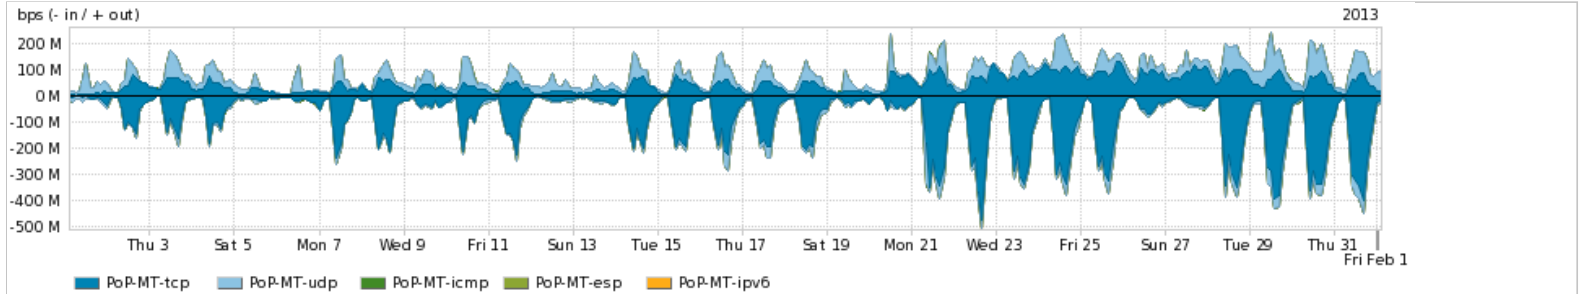

PROFILE	APPLICATION	IN	OUT	TOTAL
☐	PoP-MT	ssh	2.37 Mbps	104.39 Kbps	2.47 Mbps
☐	PoP-MT	pop	22.57 Kbps	573.24 Kbps	595.82 Kbps
☐	PoP-MT	sip	267.46 Kbps	200.81 Kbps	468.27 Kbps
☐	PoP-MT	smtp	265.42 Kbps	160.01 Kbps	425.43 Kbps
☐	PoP-MT	postgresql	241.24 Kbps	8.89 Kbps	250.13 Kbps

Distribuição do tráfego do PoP-MT por protocolo

Average | Max | PCT95

	PROFILE	PROTOCOL	IN	OUT	TOTAL
☒	PoP-MT	tcp	85.15 Mbps	43.40 Mbps	128.54 Mbps
☒	PoP-MT	udp	11.63 Mbps	35.15 Mbps	46.78 Mbps
☒	PoP-MT	icmp	130.57 Kbps	172.26 Kbps	302.83 Kbps
☒	PoP-MT	esp	15.77 Kbps	11.86 Kbps	27.63 Kbps
☒	PoP-MT	ipv6	333.00 bps	661.00 bps	994.00 bps
☐	PoP-MT	sat-mon	116.00 bps	0.00 bps	116.00 bps
☐	PoP-MT	172	116.00 bps	0.00 bps	116.00 bps
☐	PoP-MT	234	112.00 bps	0.00 bps	112.00 bps
☐	PoP-MT	240	112.00 bps	0.00 bps	112.00 bps
☐	PoP-MT	ipv6-nonxt	108.00 bps	0.00 bps	108.00 bps