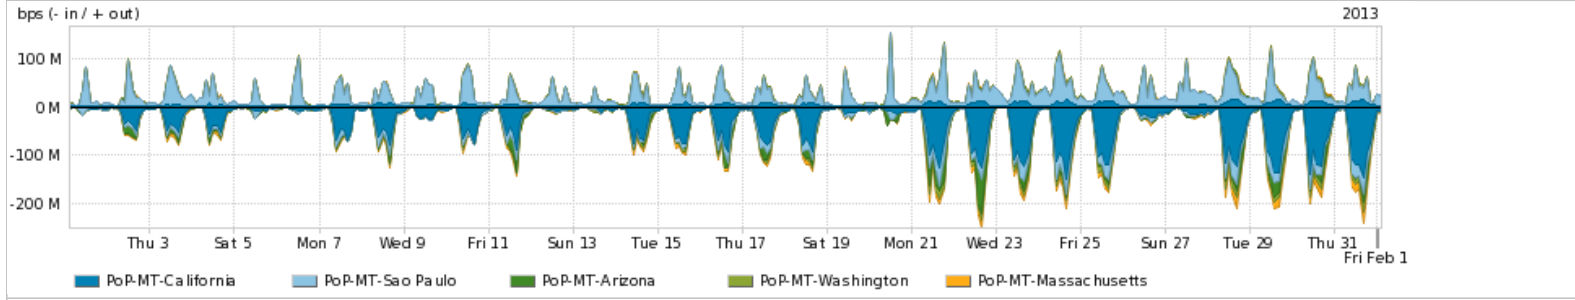

Distribuição do tráfego do PoP-MT por estado, província ou similar

Average | Max | PCT95

PROFILE	REGION	IN	OUT	TOTAL	
☒	PoP-MT	California	29.25 Mbps	3.27 Mbps	32.51 Mbps
☒	PoP-MT	Sao Paulo	7.05 Mbps	21.47 Mbps	28.52 Mbps
☒	PoP-MT	Arizona	4.04 Mbps	92.42 Kbps	4.13 Mbps
☒	PoP-MT	Washington	2.42 Mbps	1.33 Mbps	3.75 Mbps
☒	PoP-MT	Massachusetts	3.02 Mbps	207.23 Kbps	3.23 Mbps
☐	PoP-MT	Distrito Federal	513.94 Kbps	2.11 Mbps	2.62 Mbps
☐	PoP-MT	Rio de Janeiro	350.48 Kbps	1.92 Mbps	2.27 Mbps
☐	PoP-MT	Texas	1.94 Mbps	173.54 Kbps	2.12 Mbps
☐	PoP-MT	Minas Gerais	173.69 Kbps	1.73 Mbps	1.91 Mbps
☐	PoP-MT	Goias	131.73 Kbps	1.27 Mbps	1.40 Mbps
☐	PoP-MT	Parana	207.35 Kbps	1.13 Mbps	1.33 Mbps
☐	PoP-MT	Noord-Holland	987.33 Kbps	65.05 Kbps	1.05 Mbps
☐	PoP-MT	Illinois	953.36 Kbps	73.95 Kbps	1.03 Mbps
☐	PoP-MT	Florida	845.77 Kbps	159.35 Kbps	1.01 Mbps
☐	PoP-MT	Colorado	868.12 Kbps	69.31 Kbps	937.43 Kbps