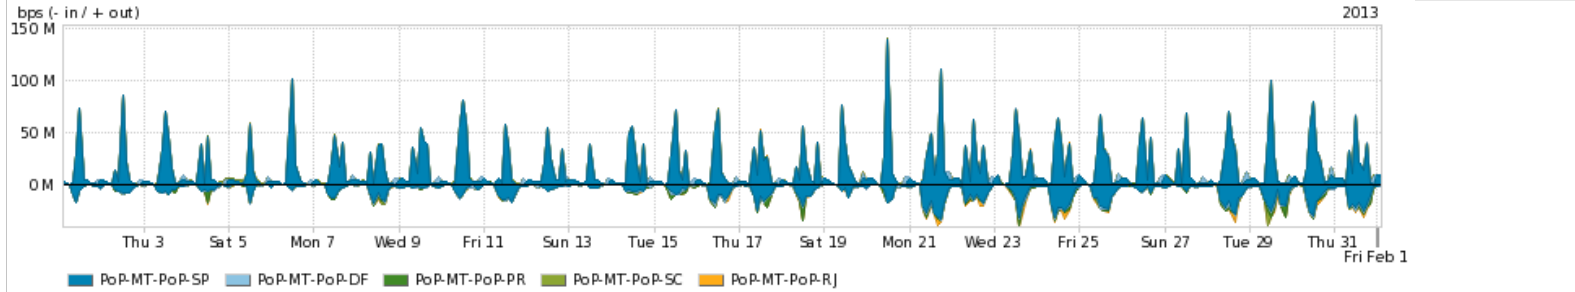

Interesse de tráfego do PoP-MT com os outros PoPs da RNP

Average | Max | PCT95

	PROFILE	PROFILE	IN	OUT	TOTAL
☒	PoP-MT	PoP-SP	5.63 Mbps	14.34 Mbps	19.96 Mbps
☒	PoP-MT	PoP-DF	489.15 Kbps	558.83 Kbps	1.05 Mbps
☒	PoP-MT	PoP-PR	525.42 Kbps	37.82 Kbps	563.24 Kbps
☒	PoP-MT	PoP-SC	115.06 Kbps	186.47 Kbps	301.53 Kbps
☒	PoP-MT	PoP-RJ	260.71 Kbps	30.18 Kbps	290.89 Kbps
☐	PoP-MT	PoP-MG	72.53 Kbps	78.58 Kbps	151.10 Kbps
☐	PoP-MT	PoP-PE	23.33 Kbps	86.05 Kbps	109.38 Kbps
☐	PoP-MT	PoP-RS	47.26 Kbps	29.38 Kbps	76.64 Kbps
☐	PoP-MT	PoP-CE	64.81 Kbps	11.67 Kbps	76.48 Kbps
☐	PoP-MT	PoP-BA	10.24 Kbps	48.09 Kbps	58.33 Kbps