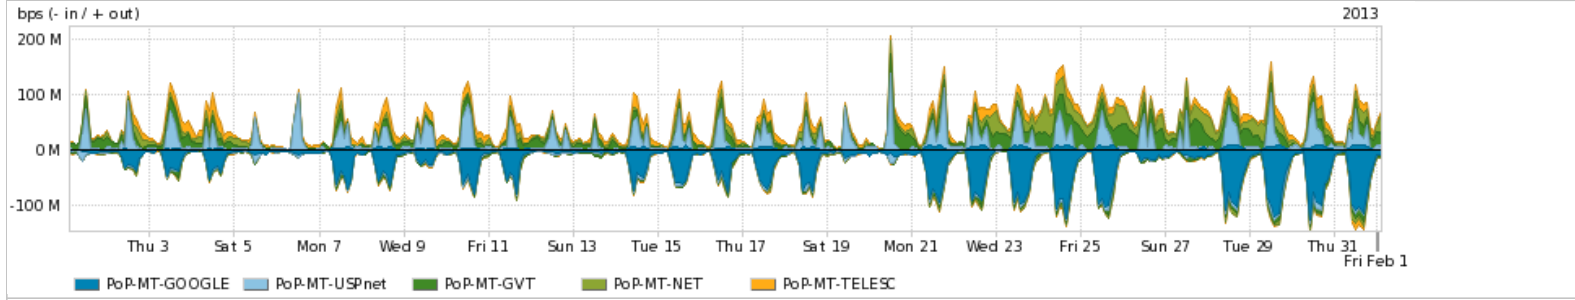

Redes (AS's de origem) mais acessadas pelo PoP-MT

Average | Max | PCT95

	PROFILE	AS NAME	ASN	IN	OUT	TOTAL
☒	PoP-MT	GOOGLE	15169	24.32 Mbps	2.45 Mbps	26.77 Mbps
☒	PoP-MT	USPnet	28571	1.89 Mbps	14.11 Mbps	16.00 Mbps
☒	PoP-MT	GVT	18881	2.09 Mbps	12.75 Mbps	14.84 Mbps
☒	PoP-MT	NET	28573	1.49 Mbps	9.51 Mbps	10.99 Mbps
☒	PoP-MT	TELESC	8167	795.24 Kbps	9.37 Mbps	10.16 Mbps
☐	PoP-MT	TELESP	27699	894.73 Kbps	4.80 Mbps	5.69 Mbps
☐	PoP-MT	ANSP	1251	3.66 Mbps	185.04 Kbps	3.85 Mbps
☐	PoP-MT	Oi	7738	369.57 Kbps	3.34 Mbps	3.71 Mbps
☐	PoP-MT	TV	28604	2.93 Mbps	219.28 Kbps	3.15 Mbps
☐	PoP-MT	AKAMAI-ASN1	20940	2.87 Mbps	116.67 Kbps	2.99 Mbps