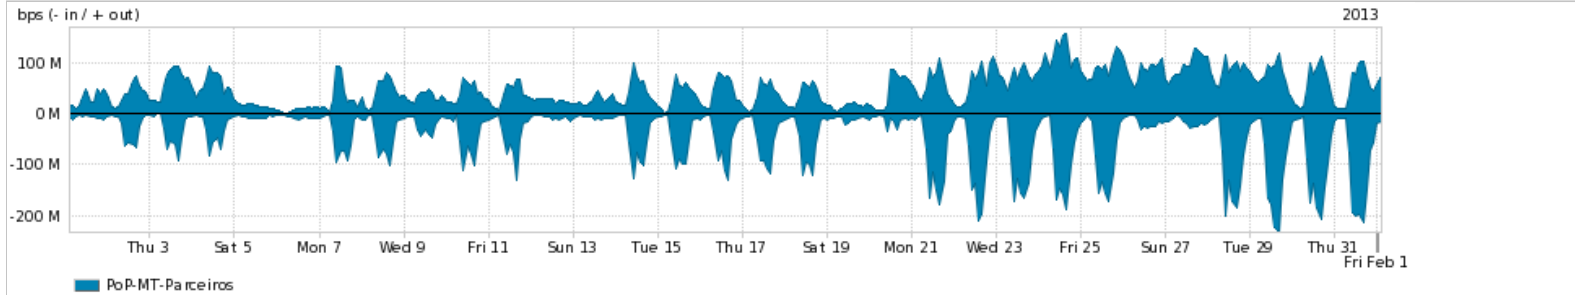

Peakflow SP: Estatísticas de tráfego do PoP-MT e clientes Completed Report (19:12, Mar 22)

Os gráficos apresentados neste relatório de tráfego estão em formato stack, o que significa que seu valor é uma composição da soma dos componentes listados nas legendas localizadas logo abaixo dos gráficos. Os gráficos estão em "bps x tempo" e possuem dois eixos verticais, Out (positivo) e In (negativo).
 A primeira coluna da tabela define o ponto de referência para entendimento dos valores de In e Out.
 A contabilização do tráfego é sob o ponto de vista do AS da RNP, AS1916.

- Legenda:
- PoP - Ponto de presença da RNP
 - Parceiros - Provedores comerciais que a RNP mantém acordos de troca de tráfego
 - Internet Acadêmica - Acesso às redes acadêmicas internacionais, serviço atualmente provido pela RedClara
 - Internet commodity - Acesso pago à Internet global que é oferecido gratuitamente pela RNP aos seus clientes
 - ASN - Número do sistema autônomo
 - Profile - Objeto gerenciável definido arbitrariamente no Peakflow através de diversos parâmetros (ex: bloco cidr, peer-as, as-path, bgp community, interface, etc)

Utilização do serviço de Internet Commodity pelo PoP-MT

Average | Max | PCT95

PROFILE	PROFILE	IN	OUT	TOTAL	
<input checked="" type="checkbox"/>	PoP-MT	Internet Commodity	42.27 Mbps	12.67 Mbps	54.94 Mbps

Utilização das trocas de tráfego comerciais no Brasil pelo PoP-MT

Average | Max | PCT95

PROFILE	PROFILE	IN	OUT	TOTAL	
<input checked="" type="checkbox"/>	PoP-MT	Parceiros	44.63 Mbps	50.35 Mbps	94.98 Mbps