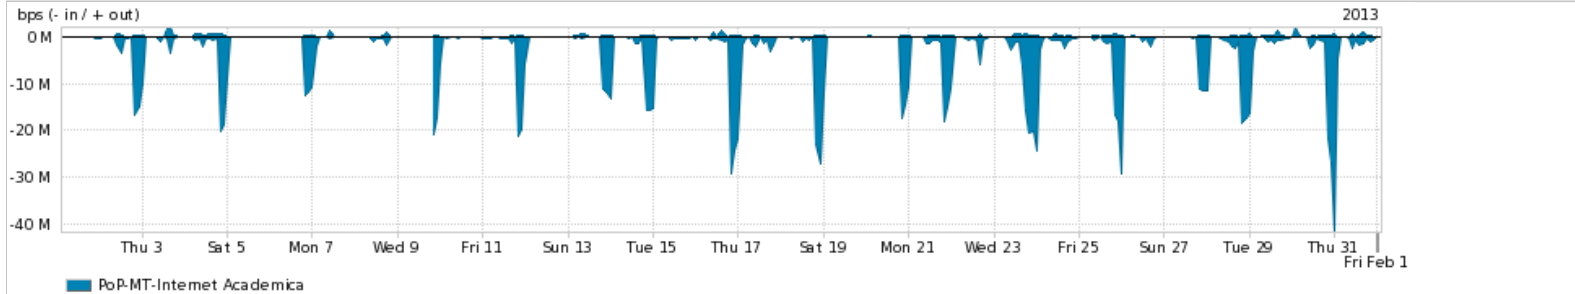

Utilização do serviço de Internet acadêmica internacional pelo PoP-MT

Average | Max | PCT95

PROFILE	PROFILE	IN	OUT	TOTAL	
☒	PoP-MT	Internet Acadêmica	2.63 Mbps	168.72 Kbps	2.80 Mbps