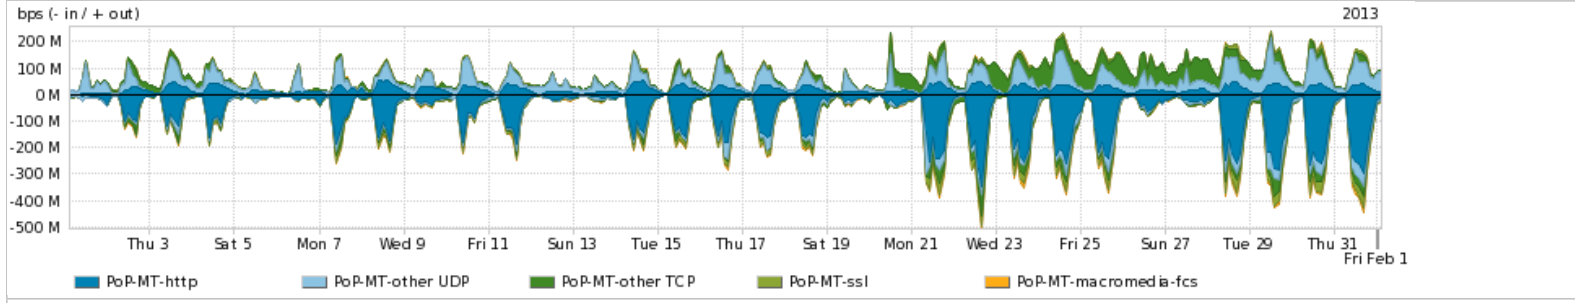

Distribuição do tráfego do PoP-MT por aplicação (análise em camada 3 e 4)

Average | Max | PCT95

PROFILE	APPLICATION	IN	OUT	TOTAL	
☒	PoP-MT	http	63.81 Mbps	17.81 Mbps	81.63 Mbps
☒	PoP-MT	other UDP	11.14 Mbps	34.73 Mbps	45.87 Mbps
☒	PoP-MT	other TCP	8.29 Mbps	21.41 Mbps	29.70 Mbps
☒	PoP-MT	ssl	7.41 Mbps	2.82 Mbps	10.23 Mbps
☒	PoP-MT	macromedia-fcs	2.47 Mbps	63.29 Kbps	2.53 Mbps