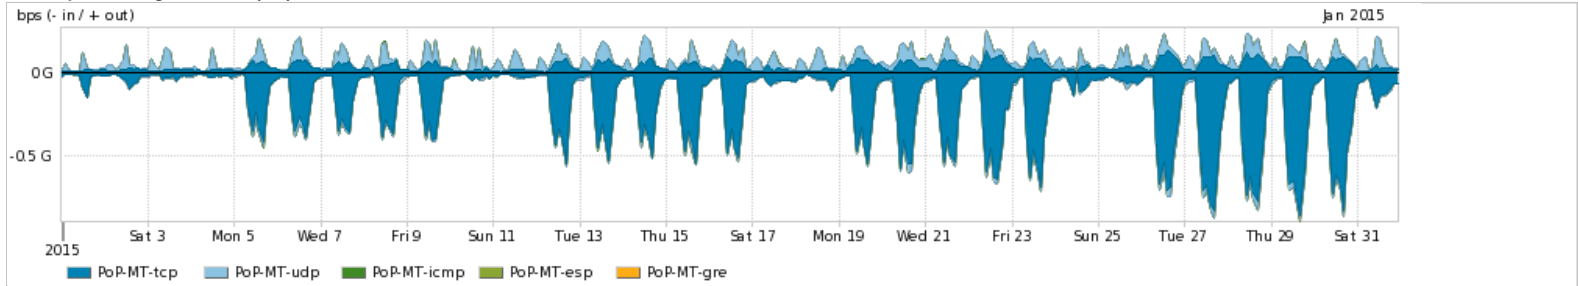

PROFILE	APPLICATION	IN	OUT	TOTAL	
☐	PoP-MT	macromedia-fcs	1.09 Mbps	77.67 Kbps	1.17 Mbps
☐	PoP-MT	pop	27.64 Kbps	523.26 Kbps	550.90 Kbps
☐	PoP-MT	smtp	309.50 Kbps	168.54 Kbps	478.04 Kbps
☐	PoP-MT	rdp	23.66 Kbps	183.85 Kbps	207.50 Kbps
☐	PoP-MT	bittorrent	80.66 Kbps	104.87 Kbps	185.52 Kbps

Distribuição do tráfego do PoP-MT por protocolo

Average | Max | PCT95

PROFILE	PROTOCOL	IN	OUT	TOTAL	
☒	PoP-MT	tcp	172.70 Mbps	36.74 Mbps	209.44 Mbps
☒	PoP-MT	udp	11.84 Mbps	39.58 Mbps	51.42 Mbps
☒	PoP-MT	icmp	156.11 Kbps	182.40 Kbps	338.51 Kbps
☒	PoP-MT	esp	364.00 bps	154.00 bps	518.00 bps
☒	PoP-MT	gre	404.00 bps	39.00 bps	443.00 bps
☐	PoP-MT	ipv6	2.00 bps	177.00 bps	179.00 bps
☐	PoP-MT	rsvp	0.00 bps	2.00 bps	2.00 bps
☐	PoP-MT	igmp	0.00 bps	0.00 bps	0.00 bps
☐	PoP-MT	255	0.00 bps	0.00 bps	0.00 bps

For assistance with this product, please contact support@arbornetworks.com.