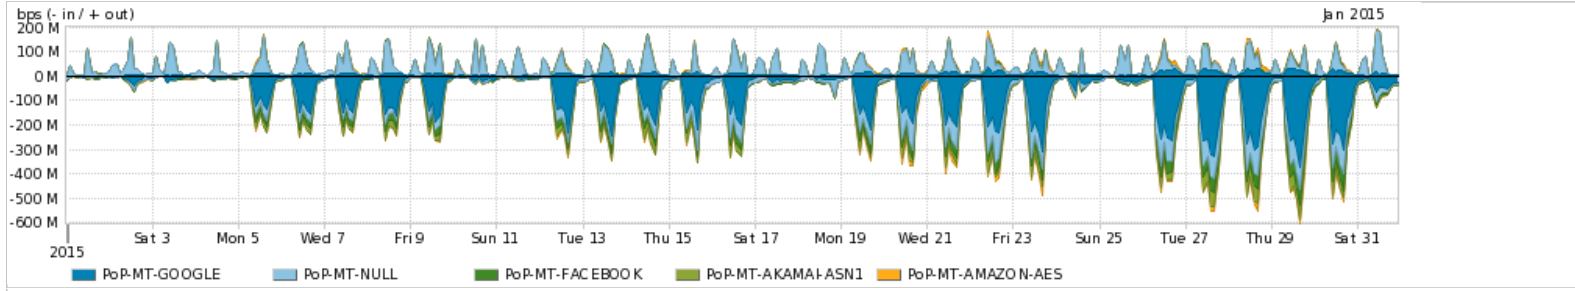

[Average](#) | [Max](#) | [PCT95](#)

PROFILE	PROFILE	IN	OUT	TOTAL	
<input checked="" type="checkbox"/>	PoP-MT	Parceiros	116.92 Mbps	31.17 Mbps	148.09 Mbps

Utilização do serviço de Internet acadêmica internacional pelo PoP-MT

[Average](#) | [Max](#) | [PCT95](#)

PROFILE	PROFILE	IN	OUT	TOTAL	
<input checked="" type="checkbox"/>	PoP-MT	Internet Acadêmica	450.65 Kbps	75.57 Kbps	526.22 Kbps

Redes (AS's de origem) mais acessadas pelo PoP-MT