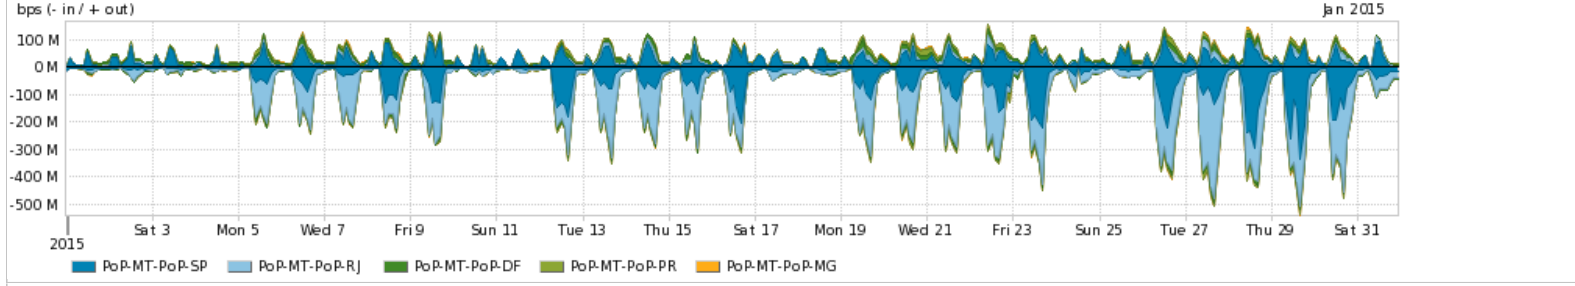

Interesse de tráfego do PoP-MT com os outros PoPs da RNP

Average | Max | PCT95

PROFILE	PROFILE	IN	OUT	TOTAL	
☒	PoP-MT	PoP-SP	37.87 Mbps	24.25 Mbps	62.11 Mbps
☒	PoP-MT	PoP-RJ	53.71 Mbps	4.48 Mbps	58.20 Mbps
☒	PoP-MT	PoP-DF	3.82 Mbps	8.73 Mbps	12.55 Mbps
☒	PoP-MT	PoP-PR	3.36 Mbps	4.77 Mbps	8.13 Mbps
☒	PoP-MT	PoP-MG	345.19 Kbps	709.74 Kbps	1.05 Mbps
☐	PoP-MT	PoP-RS	187.69 Kbps	123.94 Kbps	311.64 Kbps
☐	PoP-MT	PoP-SC	120.04 Kbps	72.80 Kbps	192.85 Kbps
☐	PoP-MT	PoP-CE	69.94 Kbps	72.32 Kbps	142.26 Kbps
☐	PoP-MT	PoP-ES	70.25 Kbps	57.49 Kbps	127.74 Kbps
☐	PoP-MT	PoP-RN	23.98 Kbps	98.64 Kbps	122.62 Kbps