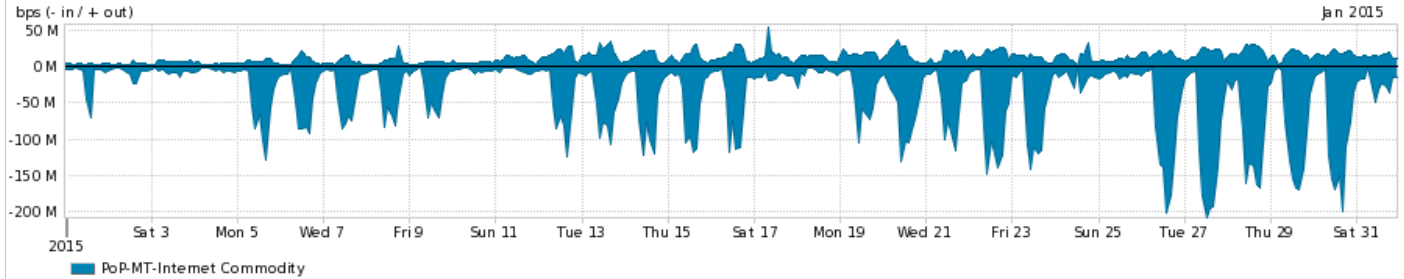

Os gráficos apresentados neste relatório de tráfego estão em formato *stack*, o que significa que seu valor é uma composição da soma dos componentes listados nas legendas localizadas logo abaixo dos gráficos. Os gráficos estão em "bps x tempo" e possuem dois eixos verticais, Out (positivo) e In (negativo).

A primeira coluna da tabela define o ponto de referência para entendimento dos valores de In e Out.

A contabilização do tráfego é sob o ponto de vista do AS da RNP, AS1916.

Legenda:

PoP - Ponto de presença da RNP

Parceiros - Provedores comerciais que a RNP mantém acordos de troca de tráfego

Internet Acadêmica - Acesso às redes acadêmicas internacionais, serviço atualmente provido pela RedClara

Internet commodity - Acesso pago à Internet global que é oferecido gratuitamente pela RNP aos seus clientes

ASN - Número do sistema autônomo

Profile - Objeto gerenciável definido arbitrariamente no Peakflow através de diversos parâmetros (ex: bloco cidr, peer-as, as-path, bgp community, interface, etc)

Utilização do serviço de Internet Commodity pelo PoP-MT