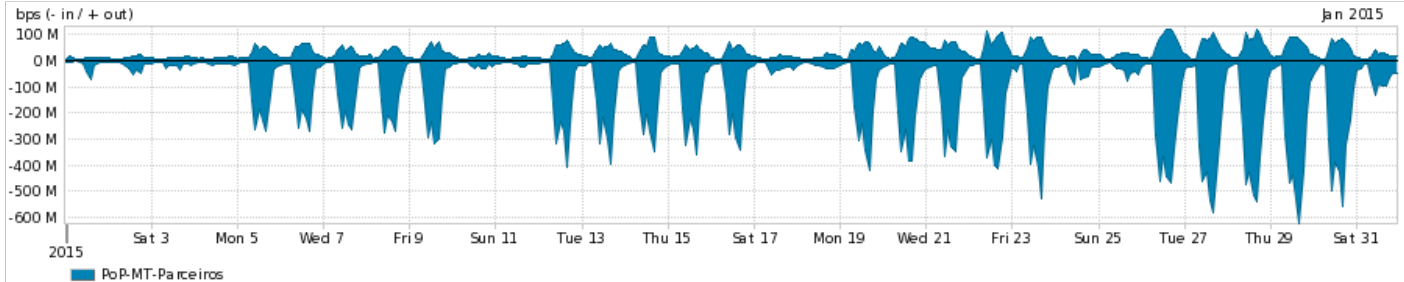

Os gráficos apresentados neste relatório de tráfego estão em formato *stack*, o que significa que seu valor é uma composição da soma dos componentes listados nas legendas localizadas logo abaixo dos gráficos. Os gráficos estão em "bps x tempo" e possuem dois eixos verticais, Out (positivo) e In (negativo).

A primeira coluna da tabela define o ponto de referência para entendimento dos valores de In e Out.

A contabilização do tráfego é sob o ponto de vista do AS da RNP, AS1916.

Legenda:

PoP - Ponto de presença da RNP

ASN - Número do sistema autônomo

Profile - Objeto gerenciável definido arbitrariamente no Peakflow através de diversos parâmetros (ex: bloco cidr, peer-as, as-path, bgp community, interface, etc)

Utilização do serviço de Internet Commodity pelo PoP-MT

[Average](#) | [Max](#) | [PCT95](#)

PROFILE	PROFILE	IN	OUT	TOTAL	
<input checked="" type="checkbox"/>	PoP-MT	Internet Commodity	40.98 Mbps	11.94 Mbps	52.93 Mbps

Utilização das trocas de tráfego comerciais no Brasil pelo PoP-MT