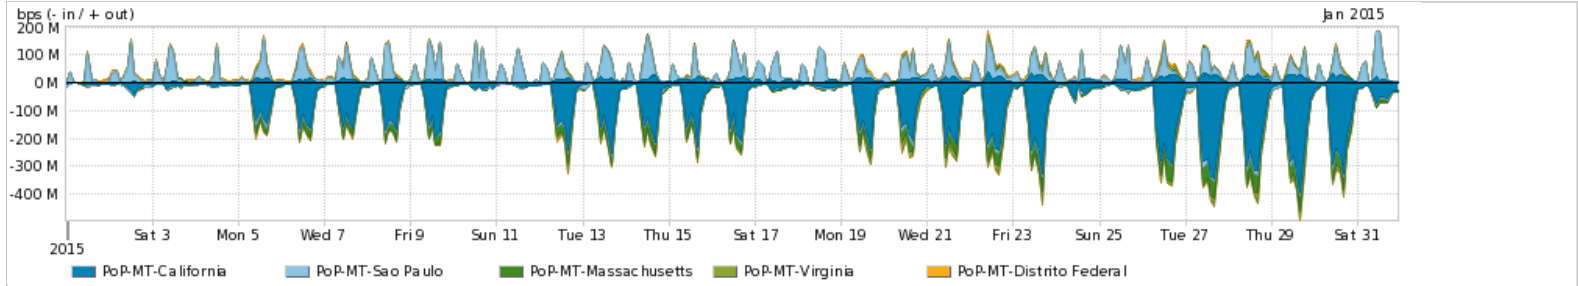

Distribuição do tráfego do PoP-MT por estado, província ou similar

Average | Max | PCT95

PROFILE	REGION	IN	OUT	TOTAL	
☒	PoP-MT	California	66.17 Mbps	7.78 Mbps	73.95 Mbps
☒	PoP-MT	Sao Paulo	4.65 Mbps	30.90 Mbps	35.55 Mbps
☒	PoP-MT	Massachusetts	12.07 Mbps	581.58 Kbps	12.65 Mbps
☒	PoP-MT	Virginia	4.32 Mbps	1.67 Mbps	5.99 Mbps
☒	PoP-MT	Distrito Federal	1.28 Mbps	3.33 Mbps	4.61 Mbps
☐	PoP-MT	Washington	2.75 Mbps	1.58 Mbps	4.33 Mbps
☐	PoP-MT	Texas	3.37 Mbps	405.20 Kbps	3.78 Mbps
☐	PoP-MT	Arizona	2.91 Mbps	362.31 Kbps	3.27 Mbps
☐	PoP-MT	Delaware	3.09 Mbps	51.91 Kbps	3.14 Mbps
☐	PoP-MT	Mato Grosso	672.07 Kbps	1.95 Mbps	2.62 Mbps
☐	PoP-MT	Quebec	1.55 Mbps	199.36 Kbps	1.75 Mbps
☐	PoP-MT	Beijing	161.21 Kbps	1.28 Mbps	1.44 Mbps
☐	PoP-MT	Florida	1.20 Mbps	184.16 Kbps	1.39 Mbps
☐	PoP-MT	Parana	412.87 Kbps	605.07 Kbps	1.02 Mbps
☐	PoP-MT	Noord-Holland	956.79 Kbps	26.79 Kbps	983.58 Kbps