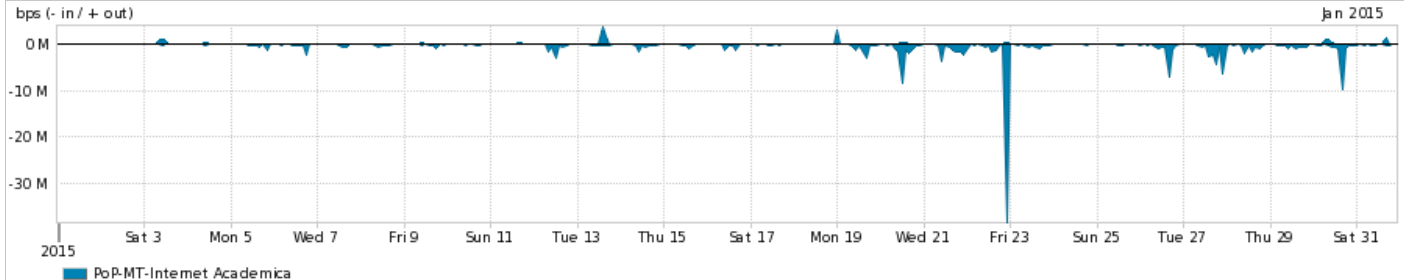

[Average](#) | [Max](#) | [PCT95](#)

PROFILE	PROFILE	IN	OUT	TOTAL	
<input checked="" type="checkbox"/>	PoP-MT	Internet Commodity	40.98 Mbps	11.94 Mbps	52.93 Mbps

Utilização das trocas de tráfego comerciais no Brasil pelo PoP-MT

[Average](#) | [Max](#) | [PCT95](#)

PROFILE	PROFILE	IN	OUT	TOTAL	
<input checked="" type="checkbox"/>	PoP-MT	Parceiros	116.92 Mbps	31.17 Mbps	148.09 Mbps

Utilização do serviço de Internet acadêmica internacional pelo PoP-MT