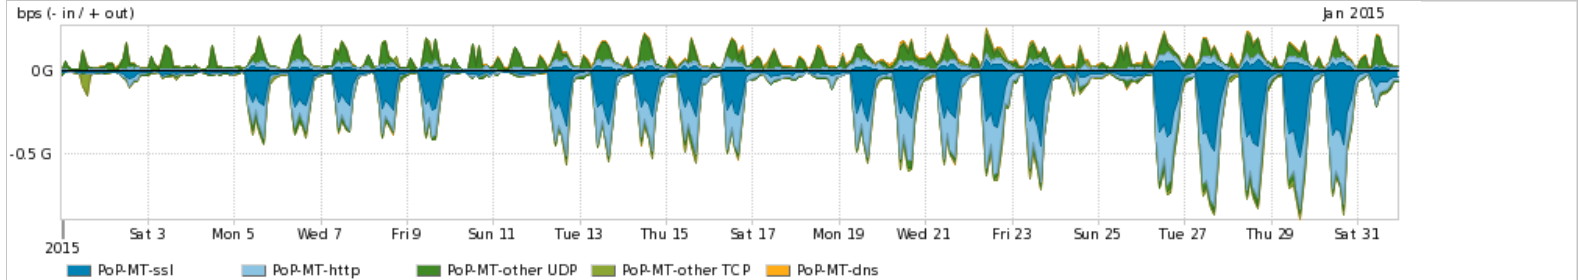

Distribuição do tráfego do PoP-MT por aplicação (análise em camada 3 e 4)

Average | Max | PCT95

PROFILE	APPLICATION	IN	OUT	TOTAL	
☒	PoP-MT	ssl	89.52 Mbps	10.34 Mbps	99.85 Mbps
☒	PoP-MT	http	73.35 Mbps	18.35 Mbps	91.70 Mbps
☒	PoP-MT	other UDP	11.47 Mbps	34.68 Mbps	46.14 Mbps
☒	PoP-MT	other TCP	8.14 Mbps	6.85 Mbps	14.99 Mbps
☒	PoP-MT	dns	332.97 Kbps	4.88 Mbps	5.22 Mbps