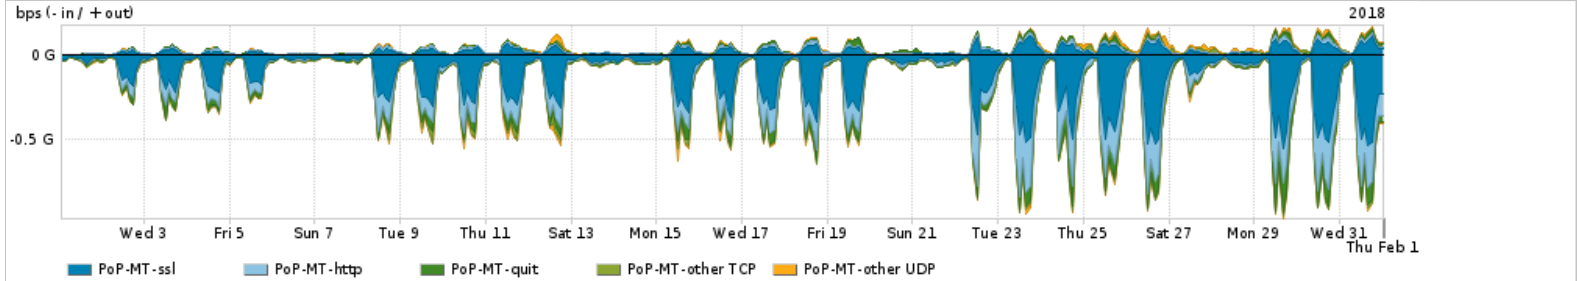

Distribuição do tráfego do PoP-MT por aplicação (análise em camada 3 e 4)

Average | Max | PCT95

	PROFILE	APPLICATION	IN	OUT	TOTAL
☒	PoP-MT	ssl	122.02 Mbps	18.57 Mbps	140.59 Mbps
☒	PoP-MT	http	55.40 Mbps	8.15 Mbps	63.55 Mbps