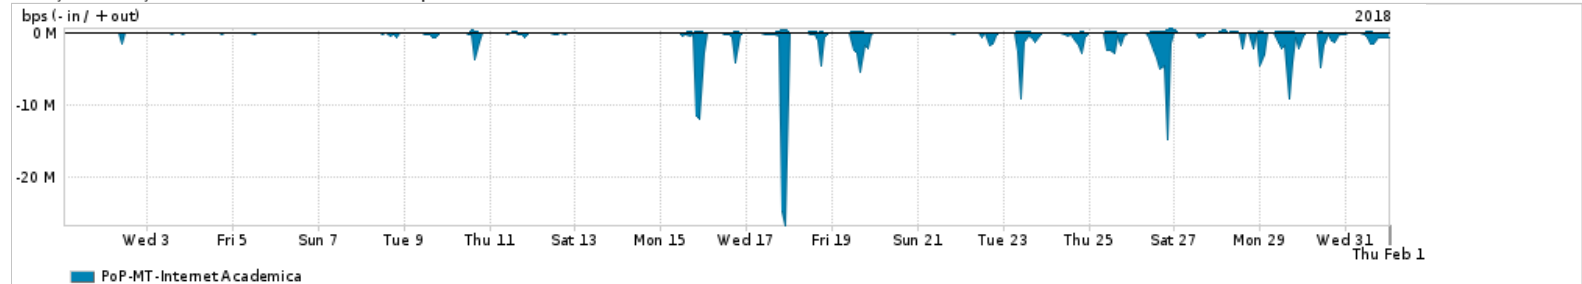

Utilização do serviço de Internet acadêmica internacional pelo PoP-MT

	PROFILE	PROFILE	IN	OUT	TOTAL
X	PoP-MT	Internet Acadêmica	680.98 Kbps	30.99 Kbps	711.97 Kbps