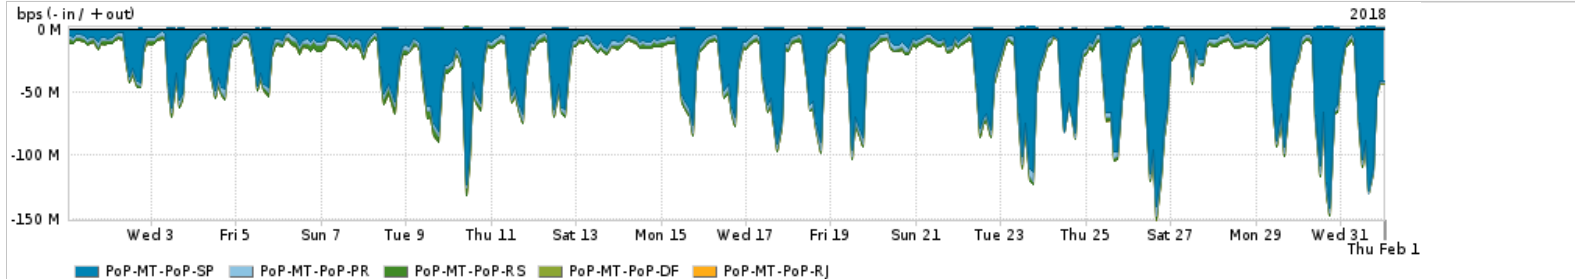

Interesse de tráfego do PoP-MT com os outros PoPs da RNP

Average | Max | PCT95

	PROFILE	PROFILE	IN	OUT	TOTAL
☒	PoP-MT	PoP-SP	27.34 Mbps	560.76 Kbps	27.90 Mbps
☒	PoP-MT	PoP-PR	3.06 Mbps	0.00 bps	3.06 Mbps
☒	PoP-MT	PoP-RS	2.70 Mbps	9.32 Kbps	2.71 Mbps
☒	PoP-MT	PoP-DF	23.62 Kbps	546.00 bps	24.17 Kbps
☒	PoP-MT	PoP-RJ	1.02 Kbps	16.00 bps	1.03 Kbps
☐	PoP-MT	PoP-SC	268.00 bps	0.00 bps	268.00 bps
☐	PoP-MT	PoP-PA	36.00 bps	0.00 bps	36.00 bps
☐	PoP-MT	PoP-MT	8.00 bps	8.00 bps	16.00 bps
☐	PoP-MT	PoP-BA	0.00 bps	0.00 bps	0.00 bps