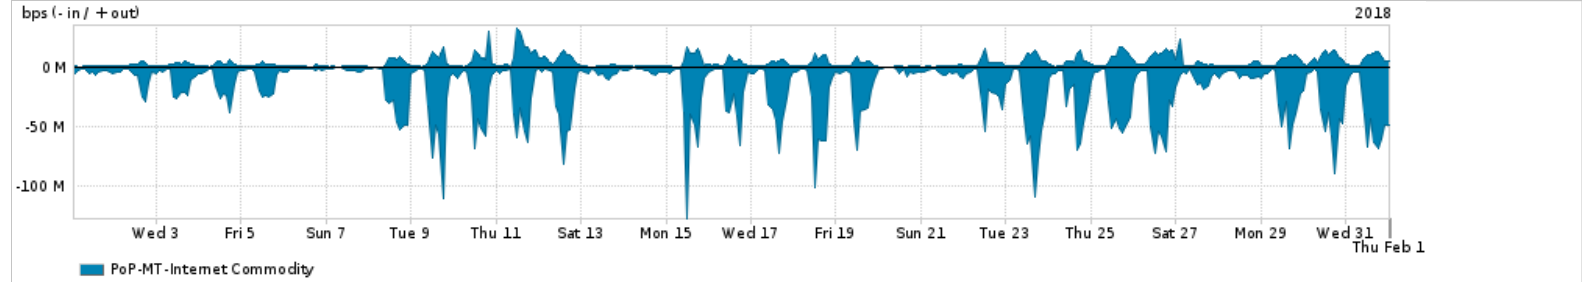

Os gráficos apresentados neste relatório de tráfego estão em formato stack, o que significa que seu valor é uma composição da soma dos componentes listados nas legendas localizadas logo abaixo dos gráficos. Os gráficos estão em "bps x tempo" e possuem dois eixos verticais, Out (positivo) e In (negativo).

A primeira coluna da tabela define o ponto de referência para entendimento dos valores de In e Out.

A contabilização do tráfego é sob o ponto de vista do AS da RNP, AS1916.

Legenda:

PoP - Ponto de presença da RNP

Parceiros - Provedores comerciais que a RNP mantém acordos de troca de tráfego

Internet Acadêmica - Acesso às redes acadêmicas internacionais, serviço atualmente provido pela RedClara

Internet commodity - Acesso pago à Internet global que é oferecido pela RNP aos seus clientes

ASN - Número do sistema autônomo

Profile - Objeto gerenciável definido arbitrariamente no Peakflow através de diversos parâmetros (ex: bloco cidr, peer-as, as-path, bgp community, interface, etc)

Utilização do serviço de Internet Commodity pelo PoP-MT

	PROFILE	PROFILE	IN	OUT	TOTAL
X	PoP-MT	Internet Commodity	18.69 Mbps	3.96 Mbps	22.65 Mbps