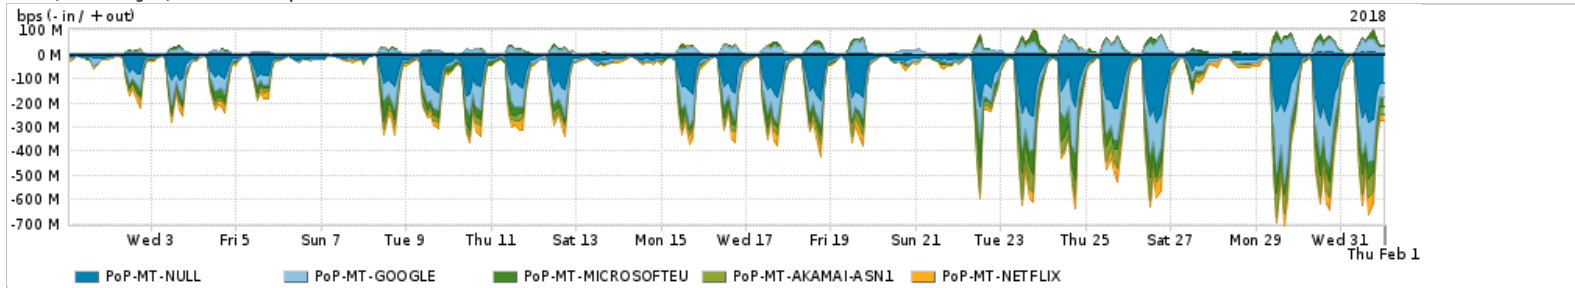

Os gráficos apresentados neste relatório de tráfego estão em formato stack, o que significa que seu valor é uma composição da soma dos componentes listados nas legendas localizadas logo abaixo dos gráficos. Os gráficos estão em "bps x tempo" e possuem dois eixos verticais, Out (positivo) e In (negativo).

### Utilização do serviço de Internet Commodity pelo PoP-MT

	PROFILE	PROFILE	IN	OUT	TOTAL
X	PoP-MT	Internet Commodity	18.69 Mbps	3.96 Mbps	22.65 Mbps

### Utilização das trocas de tráfego comerciais no Brasil pelo PoP-MT

	PROFILE	PROFILE	IN	OUT	TOTAL
X	PoP-MT	Parceiros	128.19 Mbps	33.32 Mbps	161.51 Mbps

### Utilização do serviço de Internet acadêmica internacional pelo PoP-MT

	PROFILE	PROFILE	IN	OUT	TOTAL
X	PoP-MT	Internet Acadêmica	680.98 Kbps	30.99 Kbps	711.97 Kbps

Redes (AS's de origem) mais acessadas pelo PoP-MT