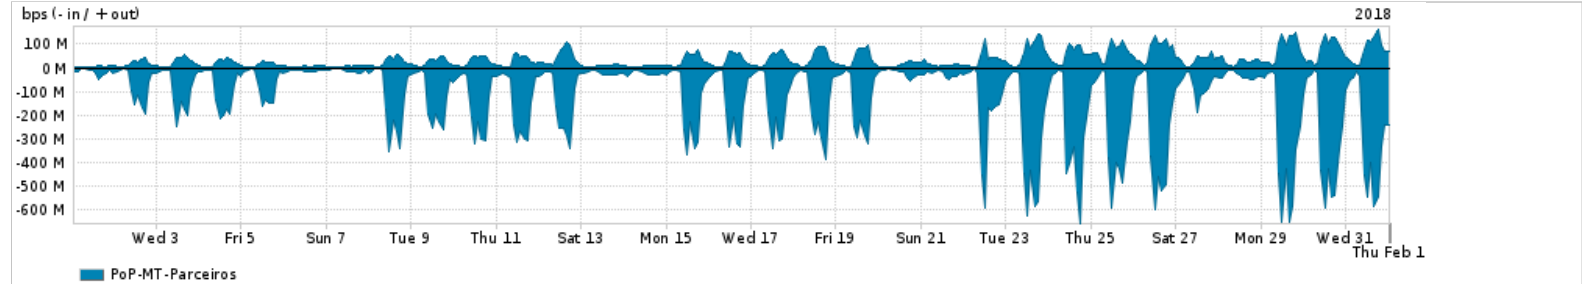

Utilização das trocas de tráfego comerciais no Brasil pelo PoP-MT

	PROFILE	PROFILE	IN	OUT	TOTAL
X	PoP-MT	Parceiros	128.19 Mbps	33.32 Mbps	161.51 Mbps