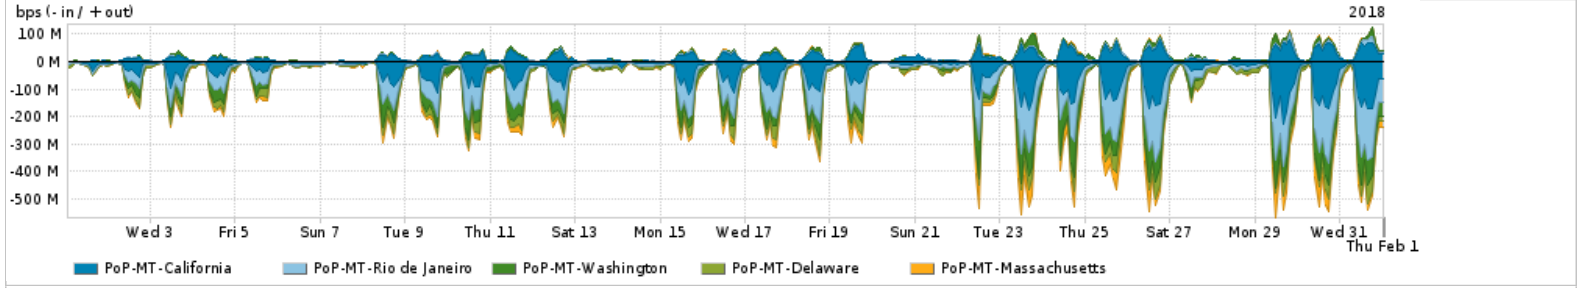

PROFILE	PROFILE	IN	OUT	TOTAL
☐	PoP-MT	PoP-MG	0.00 bps	0.00 bps	0.00 bps

Distribuição do tráfego do PoP-MT por estado, província ou similar

Average | Max | PCT95

	PROFILE	REGION	IN	OUT	TOTAL
☒	PoP-MT	California	35.74 Mbps	14.46 Mbps	50.20 Mbps
☒	PoP-MT	Rio de Janeiro	38.09 Mbps	1.63 Mbps	39.71 Mbps
☒	PoP-MT	Washington	20.72 Mbps	3.26 Mbps	23.98 Mbps
☒	PoP-MT	Delaware	14.29 Mbps	249.33 Kbps	14.54 Mbps
☒	PoP-MT	Massachusetts	10.51 Mbps	343.81 Kbps	10.85 Mbps
☐	PoP-MT	Sao Paulo	2.85 Mbps	2.04 Mbps	4.89 Mbps
☐	PoP-MT	Virginia	3.20 Mbps	1.09 Mbps	4.29 Mbps
☐	PoP-MT	Mato Grosso	817.59 Kbps	3.09 Mbps	3.91 Mbps
☐	PoP-MT	Arizona	2.29 Mbps	59.96 Kbps	2.35 Mbps
☐	PoP-MT	Parana	787.45 Kbps	344.21 Kbps	1.13 Mbps
☐	PoP-MT	Distrito Federal	587.51 Kbps	437.70 Kbps	1.03 Mbps
☐	PoP-MT	Texas	802.58 Kbps	67.24 Kbps	869.82 Kbps
☐	PoP-MT	Oregon	282.20 Kbps	540.52 Kbps	822.72 Kbps
☐	PoP-MT	Minas Gerais	240.95 Kbps	573.21 Kbps	814.16 Kbps
☐	PoP-MT	New York	634.70 Kbps	133.03 Kbps	767.73 Kbps