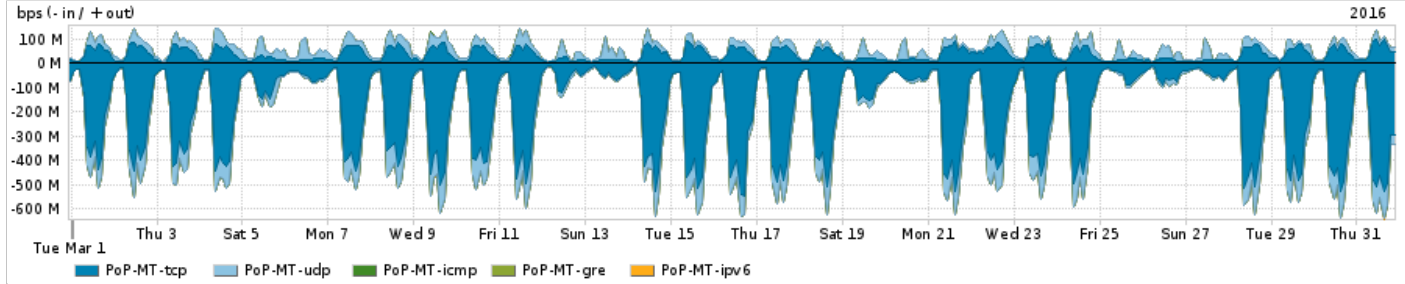

PROFILE	APPLICATION	IN	OUT	TOTAL	
☐	PoP-MT	other UDP	34.67 Mbps	22.70 Mbps	57.37 Mbps
☐	PoP-MT	other TCP	7.90 Mbps	4.79 Mbps	12.68 Mbps
☐	PoP-MT	macromedia-fcs	795.80 Kbps	24.57 Kbps	820.37 Kbps
☐	PoP-MT	dns	411.89 Kbps	166.22 Kbps	578.11 Kbps
☐	PoP-MT	sip	332.16 Kbps	58.68 Kbps	390.84 Kbps
☐	PoP-MT	smtp	166.70 Kbps	87.78 Kbps	254.48 Kbps
☐	PoP-MT	xmpp	150.46 Kbps	72.29 Kbps	222.75 Kbps
☐	PoP-MT	rdp	22.12 Kbps	134.59 Kbps	156.71 Kbps

Distribuição do tráfego do PoP-MT por protocolo

Average | Max | PCT95

PROFILE	PROTOCOL	IN	OUT	TOTAL	
☐	PoP-MT	tcp	185.50 Mbps	35.30 Mbps	220.80 Mbps
☐	PoP-MT	udp	35.22 Mbps	22.87 Mbps	58.09 Mbps
☐	PoP-MT	icmp	25.44 Kbps	45.97 Kbps	71.41 Kbps
☐	PoP-MT	gre	41.86 Kbps	2.96 Kbps	44.82 Kbps
☐	PoP-MT	ipv6	4.09 Kbps	1.54 Kbps	5.63 Kbps

For assistance with this product, please contact support@arbornetworks.com.