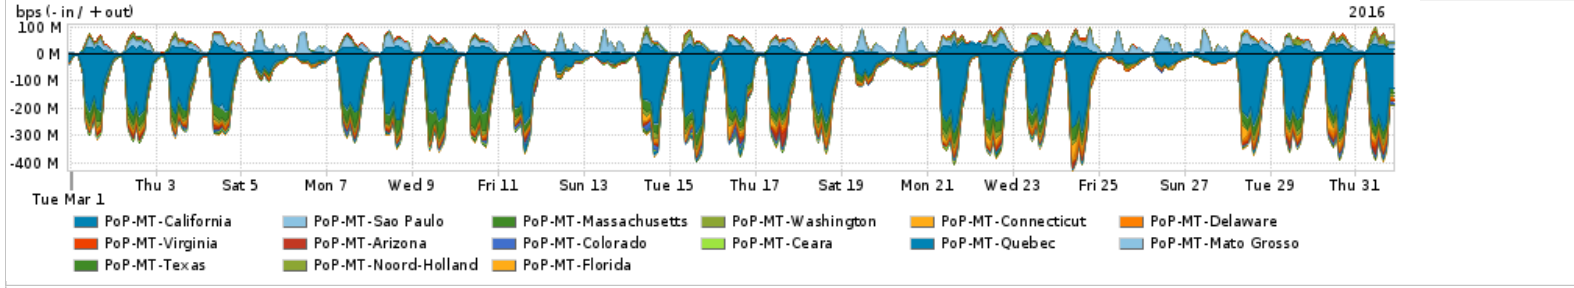

PROFILE	PROFILE	IN	OUT	TOTAL	
☐	PoP-MT	PoP-MG	39.00 bps	0.00 bps	39.00 bps

Distribuição do tráfego do PoP-MT por estado, província ou similar

Average | Max | PCT95

PROFILE	REGION	IN	OUT	TOTAL	
☐	PoP-MT	California	89.68 Mbps	11.90 Mbps	101.58 Mbps
☐	PoP-MT	Sao Paulo	1.08 Mbps	14.44 Mbps	15.52 Mbps
☐	PoP-MT	Massachusetts	14.78 Mbps	717.89 Kbps	15.50 Mbps
☐	PoP-MT	Washington	5.48 Mbps	2.85 Mbps	8.33 Mbps
☐	PoP-MT	Connecticut	5.16 Mbps	103.46 Kbps	5.26 Mbps
☐	PoP-MT	Delaware	4.48 Mbps	201.98 Kbps	4.68 Mbps
☐	PoP-MT	Virginia	2.40 Mbps	1.77 Mbps	4.16 Mbps
☐	PoP-MT	Arizona	2.63 Mbps	79.30 Kbps	2.71 Mbps
☐	PoP-MT	Colorado	2.70 Mbps	1.71 Kbps	2.70 Mbps
☐	PoP-MT	Ceara	1.47 Mbps	54.85 Kbps	1.52 Mbps
☐	PoP-MT	Quebec	1.42 Mbps	60.98 Kbps	1.48 Mbps
☐	PoP-MT	Mato Grosso	567.54 Kbps	781.75 Kbps	1.35 Mbps
☐	PoP-MT	Texas	1.08 Mbps	121.88 Kbps	1.21 Mbps
☐	PoP-MT	Noord-Holland	1.03 Mbps	149.43 Kbps	1.18 Mbps
☐	PoP-MT	Florida	876.46 Kbps	94.79 Kbps	971.24 Kbps