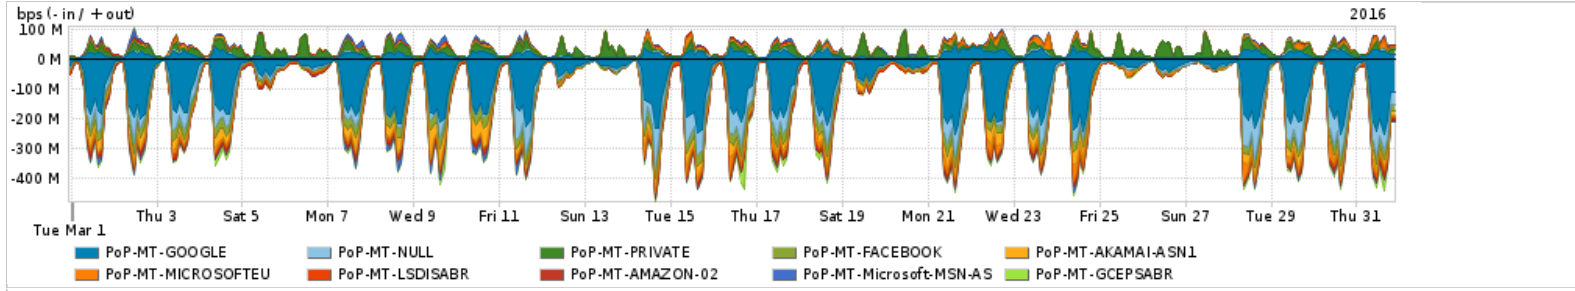

Os gráficos apresentados neste relatório de tráfego estão em formato stack, o que significa que seu valor é uma composição da soma dos componentes listados nas legendas localizadas logo abaixo dos gráficos. Os gráficos estão em "bps x tempo" e possuem dois eixos verticais, Out (positivo) e In (negativo).  
 A primeira coluna da tabela define o ponto de referência para entendimento dos valores de In e Out.  
 A contabilização do tráfego é sob o ponto de vista do AS da RNP, AS1916.

Utilização do serviço de Internet Commodity pelo PoP-MT

Average | Max | PCT95

PROFILE	PROFILE	IN	OUT	TOTAL	
<input type="checkbox"/>	PoP-MT	Internet Commodity	38.40 Mbps	6.44 Mbps	44.85 Mbps

Utilização das trocas de tráfego comerciais no Brasil pelo PoP-MT

Average | Max | PCT95

PROFILE	PROFILE	IN	OUT	TOTAL	
<input type="checkbox"/>	PoP-MT	Parceiros	160.93 Mbps	36.23 Mbps	197.17 Mbps

Utilização do serviço de Internet acadêmica internacional pelo PoP-MT

Average | Max | PCT95

PROFILE	PROFILE	IN	OUT	TOTAL	
<input type="checkbox"/>	PoP-MT	Internet Acadêmica	654.91 Kbps	62.40 Kbps	717.31 Kbps

Redes (AS's de origem) mais acessadas pelo PoP-MT

Average | Max | PCT95

PROFILE	AS NAME	ASN	IN	OUT	TOTAL	
<input type="checkbox"/>	PoP-MT	GOOGLE	15169	78.89 Mbps	10.15 Mbps	89.04 Mbps
<input type="checkbox"/>	PoP-MT	NULL	0	20.01 Mbps	510.37 Kbps	20.53 Mbps
<input type="checkbox"/>	PoP-MT	PRIVATE	65011	1.81 Kbps	15.02 Mbps	15.02 Mbps
<input type="checkbox"/>	PoP-MT	FACEBOOK	32934	13.22 Mbps	1.46 Mbps	14.67 Mbps
<input type="checkbox"/>	PoP-MT	AKAMAI-ASN1	20940	12.68 Mbps	566.40 Kbps	13.25 Mbps
<input type="checkbox"/>	PoP-MT	MICROSOFTEU	8068	7.26 Mbps	2.13 Mbps	9.39 Mbps
<input type="checkbox"/>	PoP-MT	LSDISABR	27715	5.58 Mbps	1.13 Mbps	6.71 Mbps
<input type="checkbox"/>	PoP-MT	AMAZON-02	16509	4.51 Mbps	1.77 Mbps	6.29 Mbps
<input type="checkbox"/>	PoP-MT	Microsoft-MSN-AS	8075	2.80 Mbps	2.14 Mbps	4.94 Mbps
<input type="checkbox"/>	PoP-MT	GCEPSABR	28604	3.96 Mbps	282.08 Kbps	4.24 Mbps