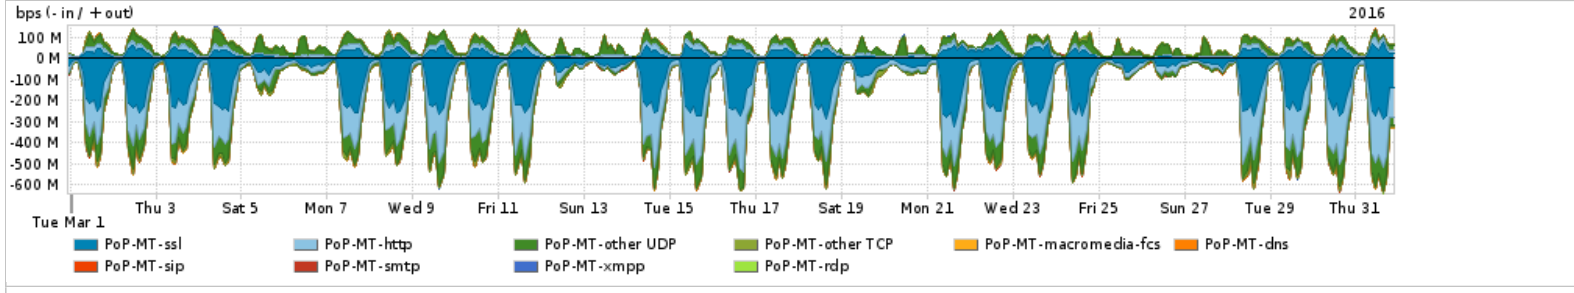

Distribuição do tráfego do PoP-MT por aplicação (análise em camada 3 e 4)

Average | Max | PCT95

PROFILE	APPLICATION	IN	OUT	TOTAL	
☐	PoP-MT	ssl	100.79 Mbps	17.62 Mbps	118.41 Mbps
☐	PoP-MT	http	75.05 Mbps	12.27 Mbps	87.32 Mbps