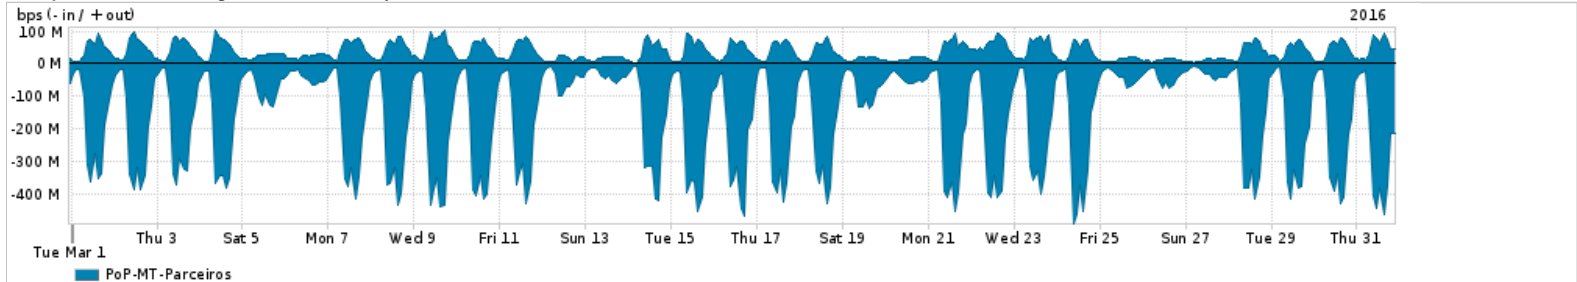

Os gráficos apresentados neste relatório de tráfego estão em formato stack, o que significa que seu valor é uma composição da soma dos componentes listados nas legendas localizadas logo abaixo dos gráficos. Os gráficos estão em "bps x tempo" e possuem dois eixos verticais, Out (positivo) e In (negativo).  
 A primeira coluna da tabela define o ponto de referência para entendimento dos valores de In e Out.  
 A contabilização do tráfego é sob o ponto de vista do AS da RNP, AS1916.

- Legenda:
- PoP - Ponto de presença da RNP
  - Parceiros - Provedores comerciais que a RNP mantém acordos de troca de tráfego
  - Internet Acadêmica - Acesso às redes acadêmicas internacionais, serviço atualmente provido pela RedClara
  - Internet commodity - Acesso pago à Internet global que é oferecido pela RNP aos seus clientes
  - ASN - Número do sistema autônomo
  - Profile - Objeto gerenciável definido arbitrariamente no Peakflow através de diversos parâmetros (ex: bloco cidr, peer-as, as-path, bgp community, interface, etc)

Utilização do serviço de Internet Commodity pelo PoP-MT

Average | Max | PCT95

PROFILE	PROFILE	IN	OUT	TOTAL	
<input type="checkbox"/>	PoP-MT	Internet Commodity	38.40 Mbps	6.44 Mbps	44.85 Mbps

Utilização das trocas de tráfego comerciais no Brasil pelo PoP-MT