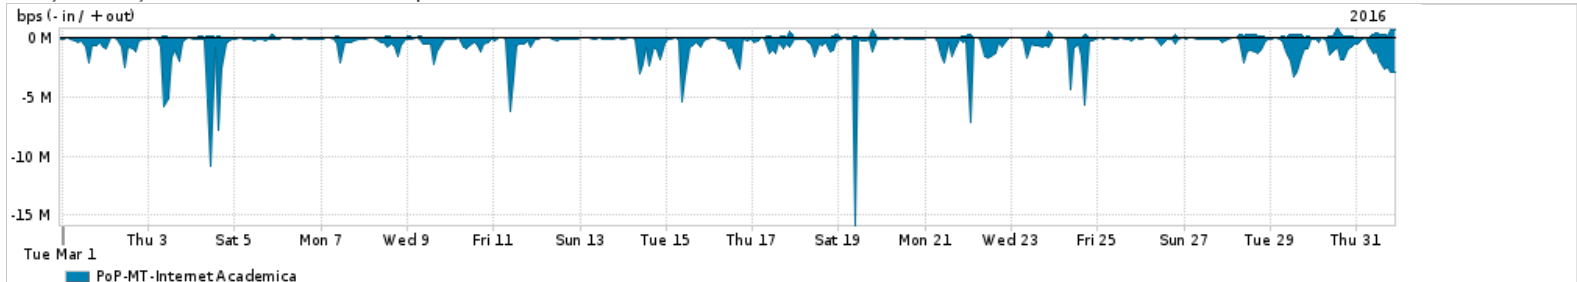

Utilização do serviço de Internet acadêmica internacional pelo PoP-MT

Average | Max | PCT95

PROFILE	PROFILE	IN	OUT	TOTAL	
☐	PoP-MT	Internet Acadêmica	654.91 Kbps	62.40 Kbps	717.31 Kbps