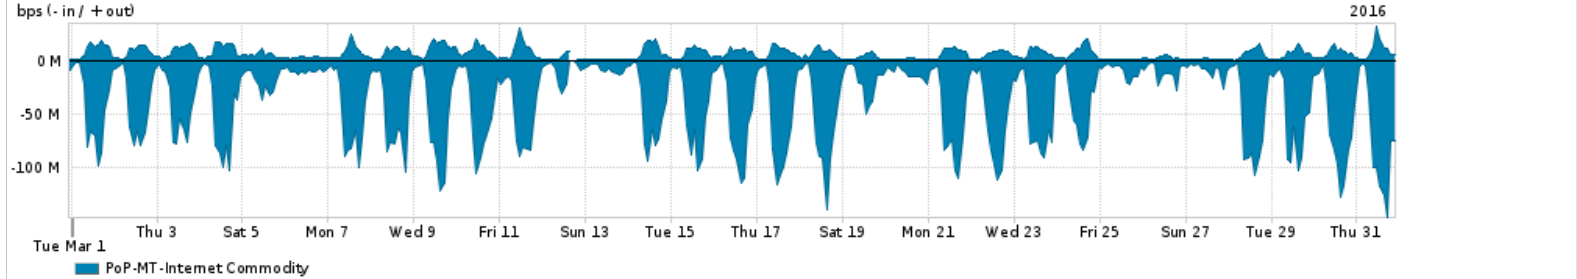

Os gráficos apresentados neste relatório de tráfego estão em formato stack, o que significa que seu valor é uma composição da soma dos componentes listados nas legendas localizadas logo abaixo dos gráficos. Os gráficos estão em "bps x tempo" e possuem dois eixos verticais, Out (positivo) e In (negativo).  
 A primeira coluna da tabela define o ponto de referência para entendimento dos valores de In e Out.  
 A contabilização do tráfego é sob o ponto de vista do AS da RNP, AS1916.

- Legenda:
- PoP - Ponto de presença da RNP
  - Parceiros - Provedores comerciais que a RNP mantém acordos de troca de tráfego
  - Internet Acadêmica - Acesso às redes acadêmicas internacionais, serviço atualmente provido pela RedClara
  - Internet commodity - Acesso pago à Internet global que é oferecido pela RNP aos seus clientes
  - ASN - Número do sistema autônomo
  - Profile - Objeto gerenciável definido arbitrariamente no Peakflow através de diversos parâmetros (ex: bloco cidr, peer-as, as-path, bgp community, interface, etc)

Utilização do serviço de Internet Commodity pelo PoP-MT

Average | Max | PCT95

PROFILE	PROFILE	IN	OUT	TOTAL	
<input type="checkbox"/>	PoP-MT	Internet Commodity	38.40 Mbps	6.44 Mbps	44.85 Mbps

Utilização das trocas de tráfego comerciais no Brasil pelo PoP-MT