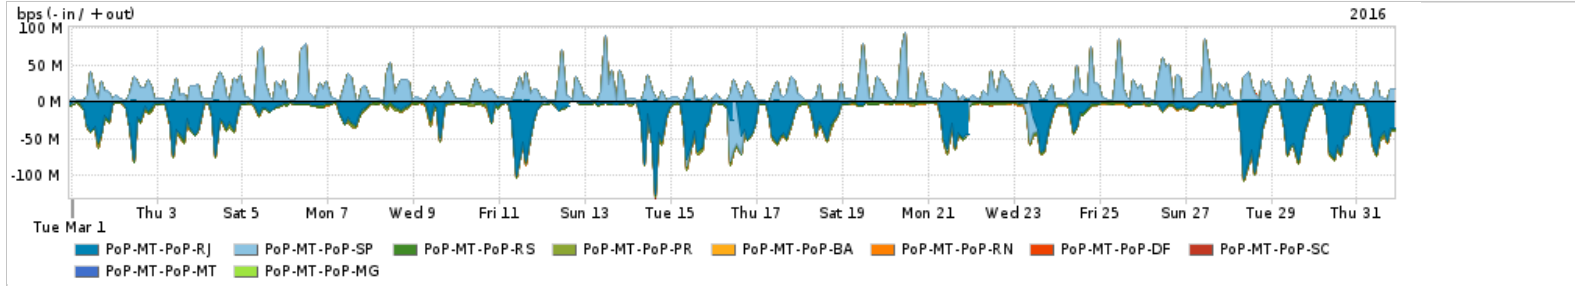

PROFILE	PROFILE	IN	OUT	TOTAL	
<input type="checkbox"/>	PoP-MT	Internet Acadêmica	654.91 Kbps	62.40 Kbps	717.31 Kbps

Redes (AS's de origem) mais acessadas pelo PoP-MT

Average | Max | PCT95

PROFILE	AS NAME	ASN	IN	OUT	TOTAL	
<input type="checkbox"/>	PoP-MT	GOOGLE	15169	78.89 Mbps	10.15 Mbps	89.04 Mbps
<input type="checkbox"/>	PoP-MT	NULL	0	20.01 Mbps	510.37 Kbps	20.53 Mbps
<input type="checkbox"/>	PoP-MT	PRIVATE	65011	1.81 Kbps	15.02 Mbps	15.02 Mbps
<input type="checkbox"/>	PoP-MT	FACEBOOK	32934	13.22 Mbps	1.46 Mbps	14.67 Mbps
<input type="checkbox"/>	PoP-MT	AKAMAI-ASN1	20940	12.68 Mbps	566.40 Kbps	13.25 Mbps
<input type="checkbox"/>	PoP-MT	MICROSOFTEU	8068	7.26 Mbps	2.13 Mbps	9.39 Mbps
<input type="checkbox"/>	PoP-MT	LSDISABR	27715	5.58 Mbps	1.13 Mbps	6.71 Mbps
<input type="checkbox"/>	PoP-MT	AMAZON-02	16509	4.51 Mbps	1.77 Mbps	6.29 Mbps
<input type="checkbox"/>	PoP-MT	Microsoft-MSN-AS	8075	2.80 Mbps	2.14 Mbps	4.94 Mbps
<input type="checkbox"/>	PoP-MT	GCEPSABR	28604	3.96 Mbps	282.08 Kbps	4.24 Mbps

Interesse de tráfego do PoP-MT com os outros PoPs da RNP

Average | Max | PCT95

PROFILE	PROFILE	IN	OUT	TOTAL	
<input type="checkbox"/>	PoP-MT	PoP-RJ	16.45 Mbps	437.53 Kbps	16.88 Mbps
<input type="checkbox"/>	PoP-MT	PoP-SP	879.51 Kbps	15.04 Mbps	15.92 Mbps
<input type="checkbox"/>	PoP-MT	PoP-RS	2.12 Mbps	0.00 bps	2.12 Mbps
<input type="checkbox"/>	PoP-MT	PoP-PR	1.00 Mbps	0.00 bps	1.00 Mbps
<input type="checkbox"/>	PoP-MT	PoP-BA	163.35 Kbps	7.00 bps	163.36 Kbps
<input type="checkbox"/>	PoP-MT	PoP-RN	10.68 Kbps	0.00 bps	10.68 Kbps
<input type="checkbox"/>	PoP-MT	PoP-DF	0.00 bps	4.70 Kbps	4.70 Kbps
<input type="checkbox"/>	PoP-MT	PoP-SC	606.00 bps	1.00 bps	607.00 bps
<input type="checkbox"/>	PoP-MT	PoP-MT	29.00 bps	29.00 bps	58.00 bps