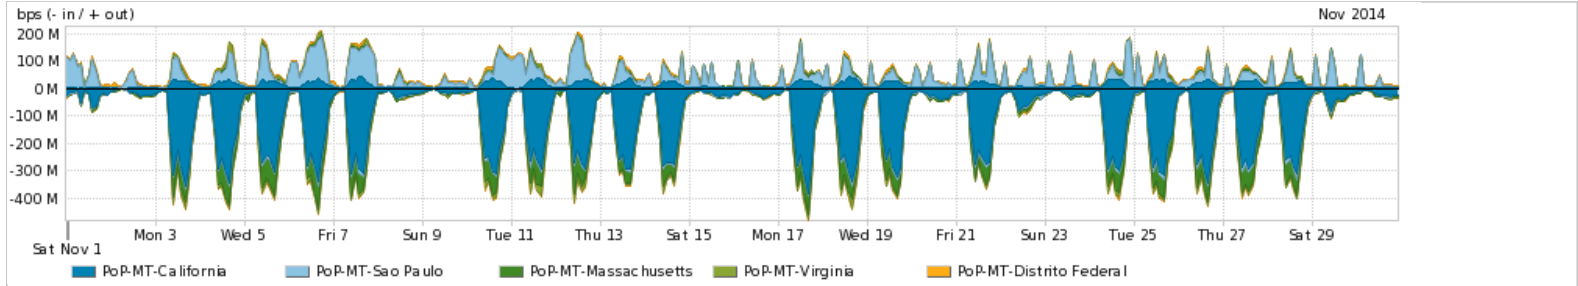

Distribuição do tráfego do PoP-MT por estado, província ou similar

Average | Max | PCT95

PROFILE	REGION	IN	OUT	TOTAL	
☒	PoP-MT	California	100.03 Mbps	10.68 Mbps	110.70 Mbps
☒	PoP-MT	Sao Paulo	4.79 Mbps	34.97 Mbps	39.76 Mbps
☒	PoP-MT	Massachusetts	20.97 Mbps	1.15 Mbps	22.12 Mbps
☒	PoP-MT	Virginia	5.39 Mbps	2.43 Mbps	7.82 Mbps
☒	PoP-MT	Distrito Federal	1.78 Mbps	5.72 Mbps	7.50 Mbps
☐	PoP-MT	Texas	5.65 Mbps	815.95 Kbps	6.46 Mbps
☐	PoP-MT	Washington	4.53 Mbps	1.47 Mbps	6.00 Mbps
☐	PoP-MT	Arizona	3.96 Mbps	116.11 Kbps	4.08 Mbps
☐	PoP-MT	Delaware	3.59 Mbps	67.59 Kbps	3.66 Mbps
☐	PoP-MT	Mato Grosso	267.68 Kbps	2.76 Mbps	3.03 Mbps
☐	PoP-MT	Rio de Janeiro	774.56 Kbps	2.08 Mbps	2.85 Mbps
☐	PoP-MT	Colorado	2.58 Mbps	66.89 Kbps	2.65 Mbps
☐	PoP-MT	Parana	554.69 Kbps	1.91 Mbps	2.47 Mbps
☐	PoP-MT	Florida	2.23 Mbps	230.72 Kbps	2.46 Mbps
☐	PoP-MT	Quebec	2.20 Mbps	209.63 Kbps	2.41 Mbps