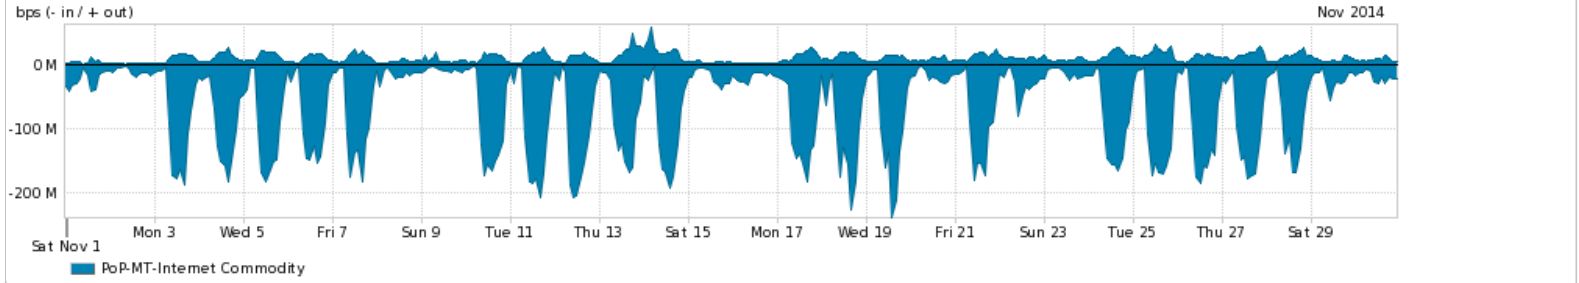

Os gráficos apresentados neste relatório de tráfego estão em formato stack, o que significa que seu valor é uma composição da soma dos componentes listados nas legendas localizadas logo abaixo dos gráficos. Os gráficos estão em "bps x tempo" e possuem dois eixos verticais, Out (positivo) e In (negativo).

A primeira coluna da tabela define o ponto de referência para entendimento dos valores de In e Out.

A contabilização do tráfego é sob o ponto de vista do AS da RNP, AS1916.

Legenda:

PoP - Ponto de presença da RNP

Parceiros - Provedores comerciais que a RNP mantém acordos de troca de tráfego

Internet Acadêmica - Acesso às redes acadêmicas internacionais, serviço atualmente provido pela RedClara

Internet commodity - Acesso pago à Internet global que é oferecido gratuitamente pela RNP aos seus clientes

ASN - Número do sistema autônomo

Profile - Objeto gerenciável definido arbitrariamente no Peakflow através de diversos parâmetros (ex: bloco cidr, peer-as, as-path, bgp community, interface, etc)

Utilização do serviço de Internet Commodity pelo PoP-MT