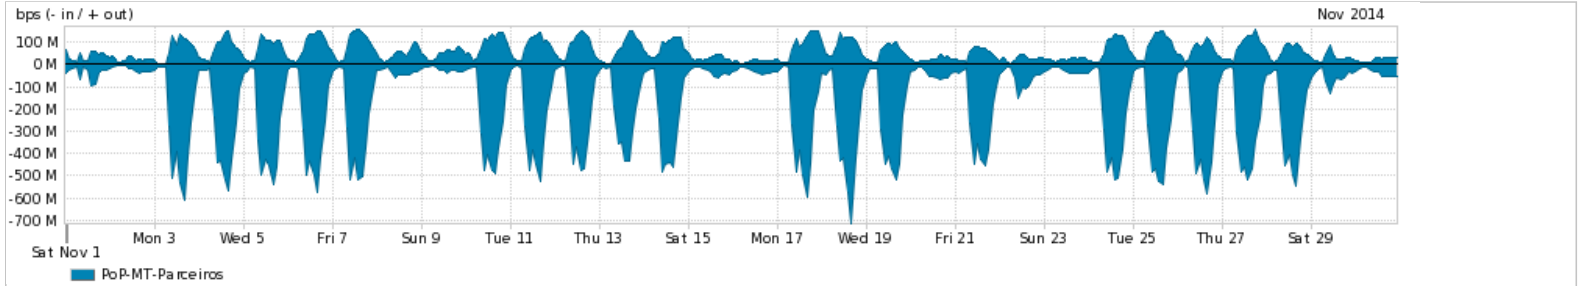

Os gráficos apresentados neste relatório de tráfego estão em formato stack, o que significa que seu valor é uma composição da soma dos componentes listados nas legendas localizadas logo abaixo dos gráficos. Os gráficos estão em "bps x tempo" e possuem dois eixos verticais, Out (positivo) e In (negativo).

A primeira coluna da tabela define o ponto de referência para entendimento dos valores de In e Out.

A contabilização do tráfego é sob o ponto de vista do AS da RNP, AS1916.

Legenda:

PoP - Ponto de presença da RNP

ASN - Número do sistema autônomo

Profile - Objeto gerenciável definido arbitrariamente no Peakflow através de diversos parâmetros (ex: bloco cidr, peer-as, as-path, bgp community, interface, etc)

Utilização do serviço de Internet Commodity pelo PoP-MT

PROFILE	PROFILE	IN	OUT	TOTAL	
<input checked="" type="checkbox"/>	PoP-MT	Internet Commodity	65.37 Mbps	10.50 Mbps	75.87 Mbps

Utilização das trocas de tráfego comerciais no Brasil pelo PoP-MT

PROFILE	PROFILE	IN	OUT	TOTAL	
<input checked="" type="checkbox"/>	PoP-MT	Parceiros	170.98 Mbps	57.75 Mbps	228.73 Mbps