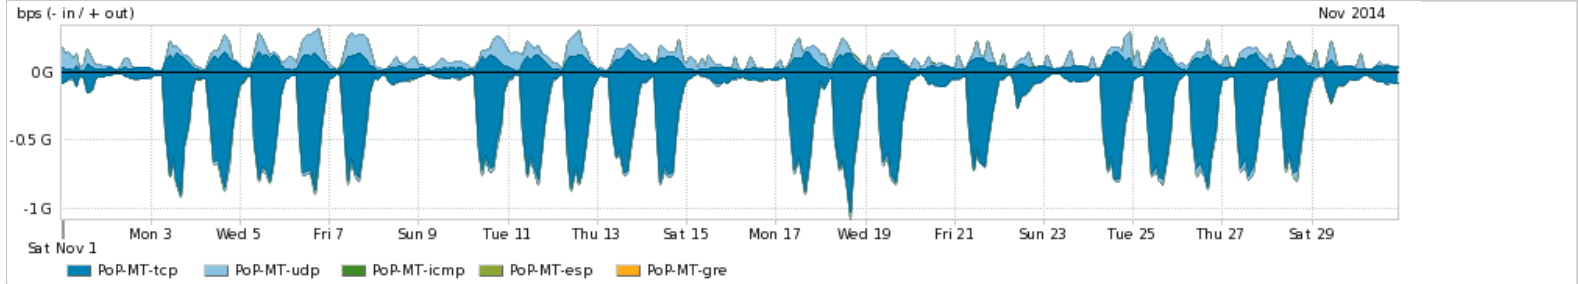

PROFILE	APPLICATION	IN	OUT	TOTAL	
☒	PoP-MT	dns	332.83 Kbps	418.91 Kbps	751.74 Kbps
☐	PoP-MT	smtp	362.27 Kbps	228.62 Kbps	590.88 Kbps
☐	PoP-MT	rsync	458.01 Kbps	26.15 Kbps	484.17 Kbps
☐	PoP-MT	smb	310.52 Kbps	138.41 Kbps	448.93 Kbps
☐	PoP-MT	rdp	20.49 Kbps	355.63 Kbps	376.12 Kbps

Distribuição do tráfego do PoP-MT por protocolo

Average | Max | PCT95

PROFILE	PROTOCOL	IN	OUT	TOTAL	
☒	PoP-MT	tcp	265.57 Mbps	55.74 Mbps	321.31 Mbps
☒	PoP-MT	udp	11.60 Mbps	48.53 Mbps	60.13 Mbps
☒	PoP-MT	icmp	151.92 Kbps	201.51 Kbps	353.43 Kbps
☒	PoP-MT	esp	12.94 Kbps	50.65 Kbps	63.59 Kbps
☐	PoP-MT	ipv6	6.26 Kbps	11.52 Kbps	17.78 Kbps
☒	PoP-MT	gre	4.14 Kbps	439.00 bps	4.58 Kbps

For assistance with this product, please contact support@arbornetworks.com.