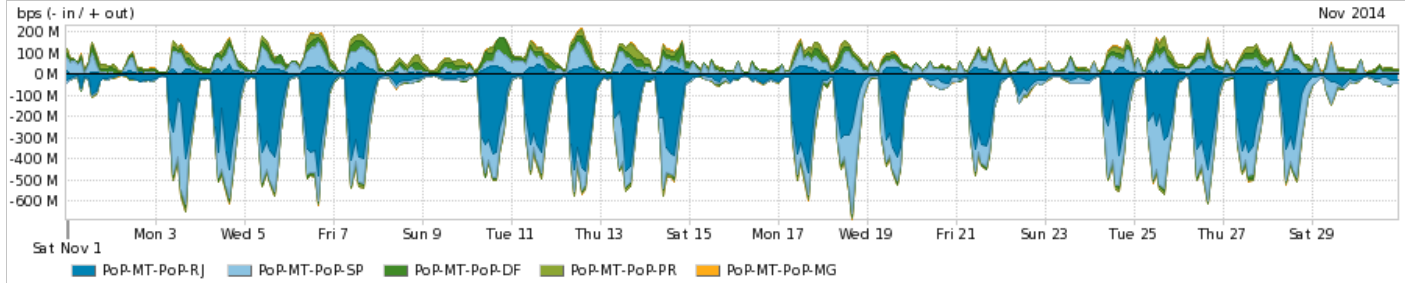

Interesse de tráfego do PoP-MT com os outros PoPs da RNP

Average | Max | PCT95

PROFILE	PROFILE	IN	OUT	TOTAL
☒	PoP-MT	PoP-RJ	119.95 Mbps	130.88 Mbps
☒	PoP-MT	PoP-SP	52.99 Mbps	82.85 Mbps
☒	PoP-MT	PoP-DF	3.57 Mbps	20.88 Mbps
☒	PoP-MT	PoP-PR	4.11 Mbps	15.87 Mbps
☒	PoP-MT	PoP-MG	494.88 Kbps	1.73 Mbps
☐	PoP-MT	PoP-BA	576.32 Kbps	860.59 Kbps
☐	PoP-MT	PoP-RS	356.74 Kbps	753.29 Kbps
☐	PoP-MT	PoP-RN	58.88 Kbps	368.73 Kbps
☐	PoP-MT	PoP-CE	111.55 Kbps	366.57 Kbps
☐	PoP-MT	PoP-SC	169.62 Kbps	356.41 Kbps