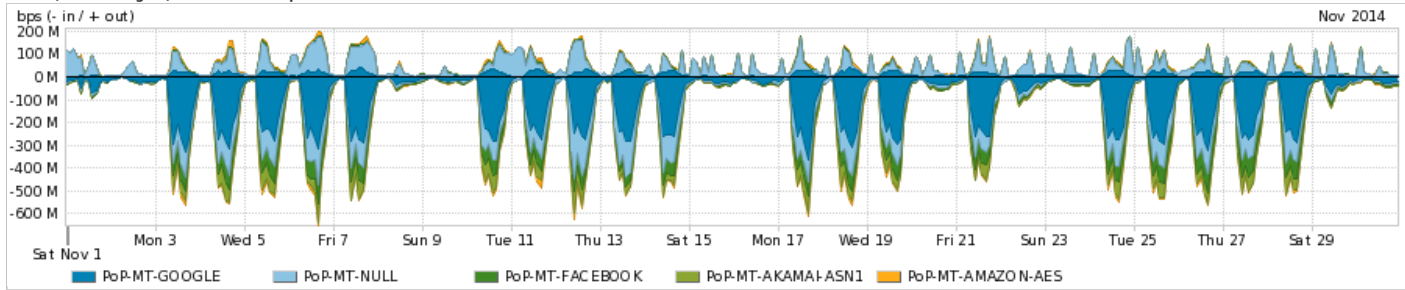

Os gráficos apresentados neste relatório de tráfego estão em formato stack, o que significa que seu valor é uma composição da soma dos componentes listados nas legendas localizadas logo abaixo dos gráficos. Os gráficos estão em "bps x tempo" e possuem dois eixos verticais, Out (positivo) e In (negativo).

ASN - Número do sistema autônomo

Profile - Objeto gerenciável definido arbitrariamente no Peakflow através de diversos parâmetros (ex: bloco cidr, peer-as, as-path, bgp community, interface, etc)

Utilização do serviço de Internet Commodity pelo PoP-MT

PROFILE	PROFILE	IN	OUT	TOTAL	
<input checked="" type="checkbox"/>	PoP-MT	Internet Commodity	65.37 Mbps	10.50 Mbps	75.87 Mbps

Utilização das trocas de tráfego comerciais no Brasil pelo PoP-MT

PROFILE	PROFILE	IN	OUT	TOTAL	
<input checked="" type="checkbox"/>	PoP-MT	Parceiros	170.98 Mbps	57.75 Mbps	228.73 Mbps

Utilização do serviço de Internet acadêmica internacional pelo PoP-MT

PROFILE	PROFILE	IN	OUT	TOTAL	
<input checked="" type="checkbox"/>	PoP-MT	Internet Acadêmica	738.16 Kbps	136.57 Kbps	874.72 Kbps

Redes (AS's de origem) mais acessadas pelo PoP-MT