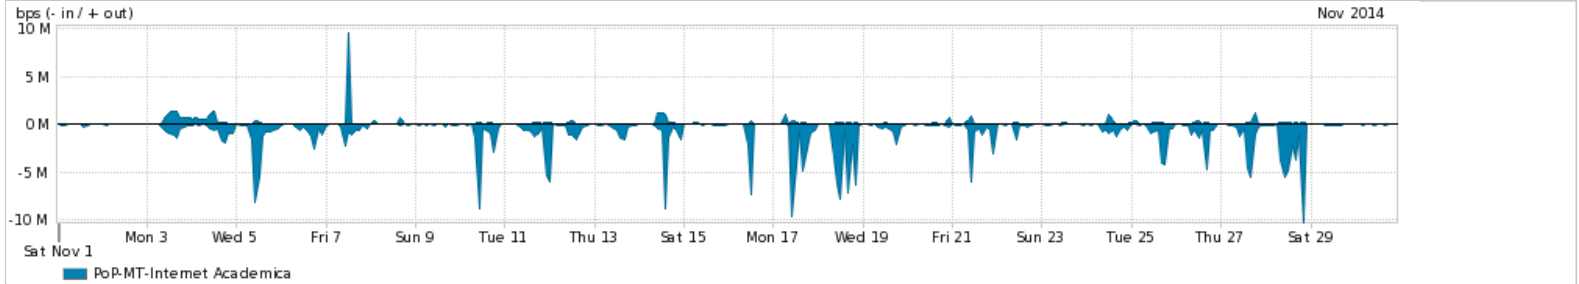

Utilização do serviço de Internet acadêmica internacional pelo PoP-MT

PROFILE	PROFILE	IN	OUT	TOTAL	
☒	PoP-MT	Internet Acadêmica	738.16 Kbps	136.57 Kbps	874.72 Kbps