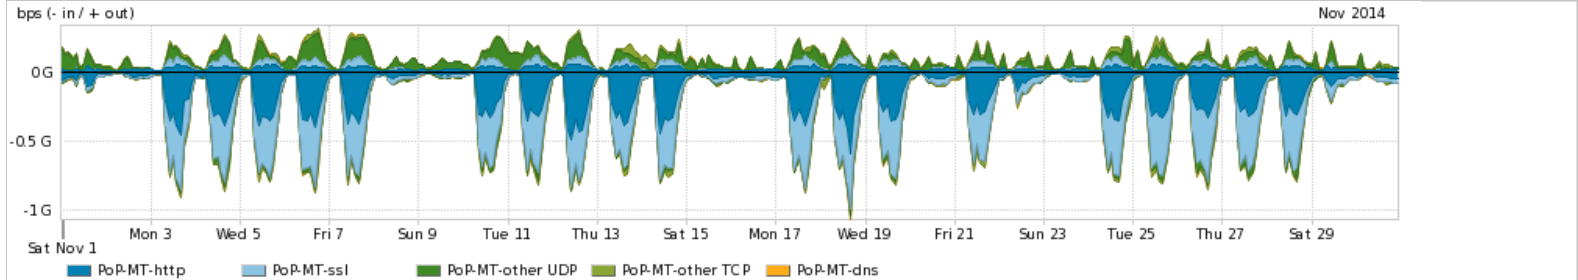

Distribuição do tráfego do PoP-MT por aplicação (análise em camada 3 e 4)

Average | Max | PCT95

PROFILE	APPLICATION	IN	OUT	TOTAL	
☒	PoP-MT	http	125.84 Mbps	22.89 Mbps	148.73 Mbps
☒	PoP-MT	ssl	127.34 Mbps	17.82 Mbps	145.16 Mbps
☒	PoP-MT	other UDP	11.24 Mbps	48.09 Mbps	59.33 Mbps
☒	PoP-MT	other TCP	9.19 Mbps	13.45 Mbps	22.65 Mbps
☐	PoP-MT	macromedia-fcs	1.64 Mbps	78.19 Kbps	1.72 Mbps