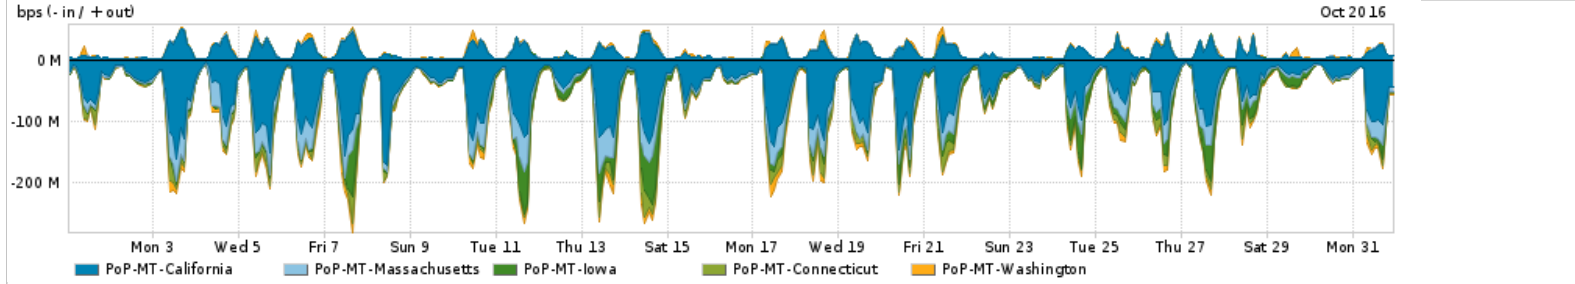

Distribuição do tráfego do PoP-MT por estado, província ou similar

Average | Max | PCT95

PROFILE	REGION	IN	OUT	TOTAL	
☒	PoP-MT	California	47.54 Mbps	10.17 Mbps	57.71 Mbps
☒	PoP-MT	Massachusetts	12.04 Mbps	413.79 Kbps	12.45 Mbps
☒	PoP-MT	Iowa	7.91 Mbps	104.26 Kbps	8.02 Mbps
☒	PoP-MT	Connecticut	5.59 Mbps	84.23 Kbps	5.68 Mbps
☒	PoP-MT	Washington	3.04 Mbps	1.10 Mbps	4.14 Mbps
☐	PoP-MT	Delaware	3.08 Mbps	306.92 Kbps	3.39 Mbps
☐	PoP-MT	Arizona	1.92 Mbps	49.06 Kbps	1.97 Mbps
☐	PoP-MT	Virginia	1.28 Mbps	448.59 Kbps	1.73 Mbps
☐	PoP-MT	New York	995.48 Kbps	163.98 Kbps	1.16 Mbps
☐	PoP-MT	Texas	967.87 Kbps	175.76 Kbps	1.14 Mbps
☐	PoP-MT	New Hampshire	1.07 Mbps	36.08 Kbps	1.11 Mbps
☐	PoP-MT	Florida	962.44 Kbps	71.63 Kbps	1.03 Mbps
☐	PoP-MT	Colorado	951.57 Kbps	36.68 Kbps	988.25 Kbps
☐	PoP-MT	Sao Paulo	415.87 Kbps	388.92 Kbps	804.79 Kbps
☐	PoP-MT	Tennessee	734.83 Kbps	27.30 Kbps	762.14 Kbps