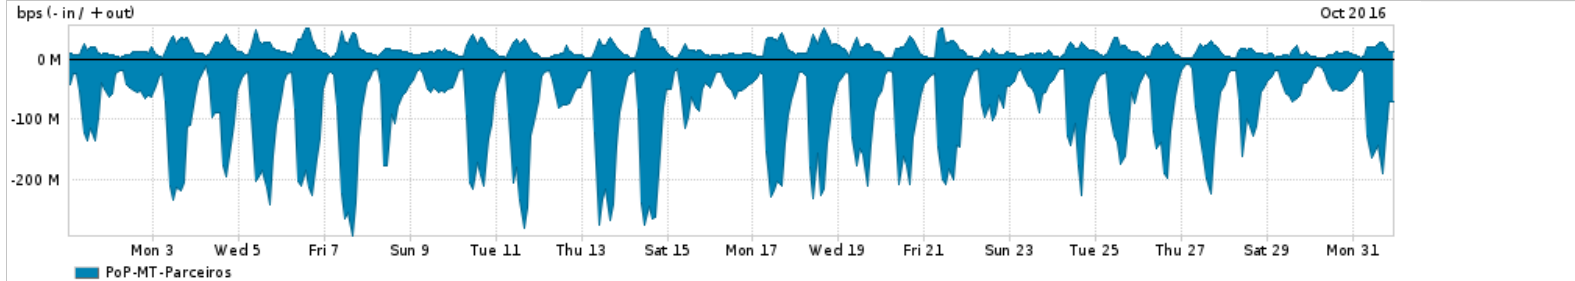

Utilização das trocas de tráfego comerciais no Brasil pelo PoP-MT

Average | Max | PCT95

PROFILE	PROFILE	IN	OUT	TOTAL	
☒	PoP-MT	Parceiros	91.10 Mbps	16.02 Mbps	107.12 Mbps