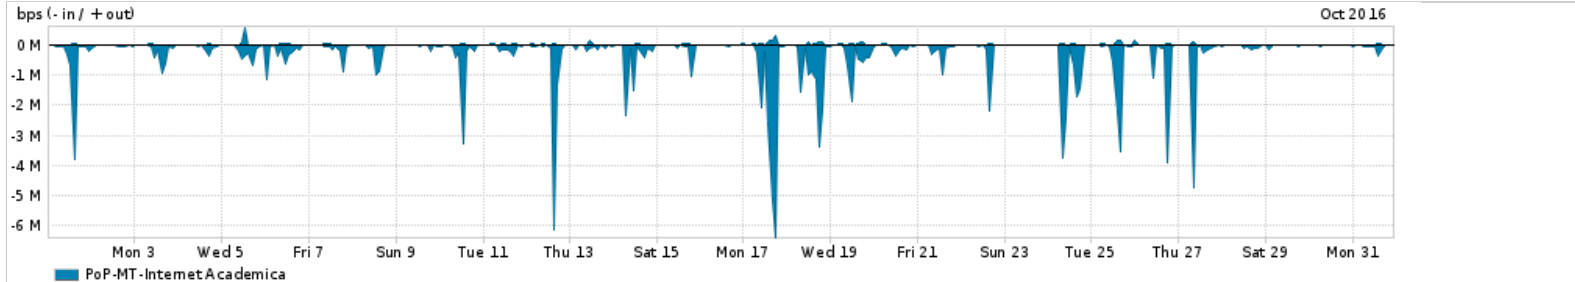

Utilização do serviço de Internet acadêmica internacional pelo PoP-MT

Average | Max | PCT95

PROFILE	PROFILE	IN	OUT	TOTAL	
☒	PoP-MT	Internet Acadêmica	284.18 Kbps	16.59 Kbps	300.78 Kbps