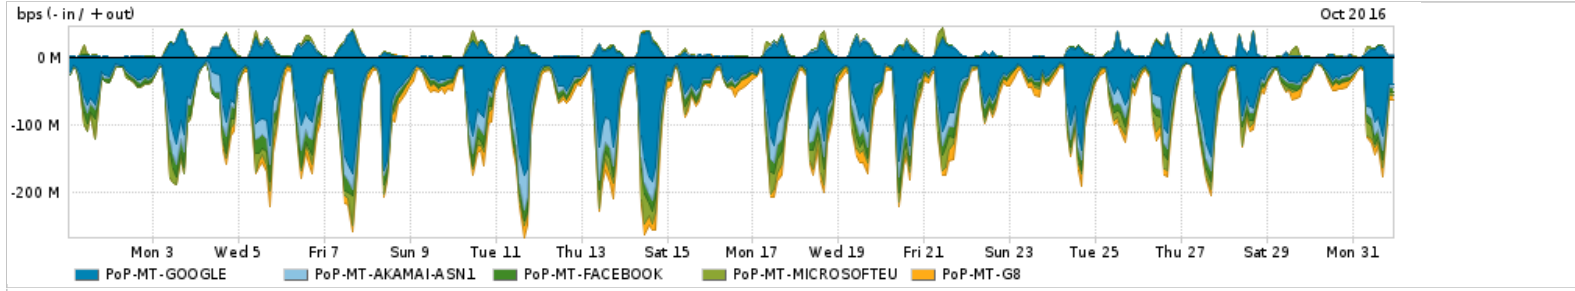

Redes (AS's de origem) mais acessadas pelo PoP-MT

Average | Max | PCT95

PROFILE	AS NAME	ASN	IN	OUT	TOTAL	
☒	PoP-MT	GOOGLE	15169	47.33 Mbps	7.77 Mbps	55.09 Mbps
☒	PoP-MT	AKAMAI-ASN1	20940	9.30 Mbps	376.10 Kbps	9.68 Mbps
☒	PoP-MT	FACEBOOK	32934	8.39 Mbps	642.59 Kbps	9.04 Mbps
☒	PoP-MT	MICROSOFTEU	8068	6.38 Mbps	875.65 Kbps	7.26 Mbps
☒	PoP-MT	G8	28329	6.53 Mbps	76.84 Kbps	6.61 Mbps
☐	PoP-MT	NULL	0	5.29 Mbps	68.62 Kbps	5.35 Mbps
☐	PoP-MT	AMAZON-02	16509	3.14 Mbps	494.31 Kbps	3.64 Mbps
☐	PoP-MT	TASCOM	52871	3.25 Mbps	594.00 bps	3.25 Mbps
☐	PoP-MT	DROPBOX	19679	2.02 Mbps	960.64 Kbps	2.98 Mbps
☐	PoP-MT	Microsoft-MSN-AS	8075	2.29 Mbps	548.23 Kbps	2.83 Mbps