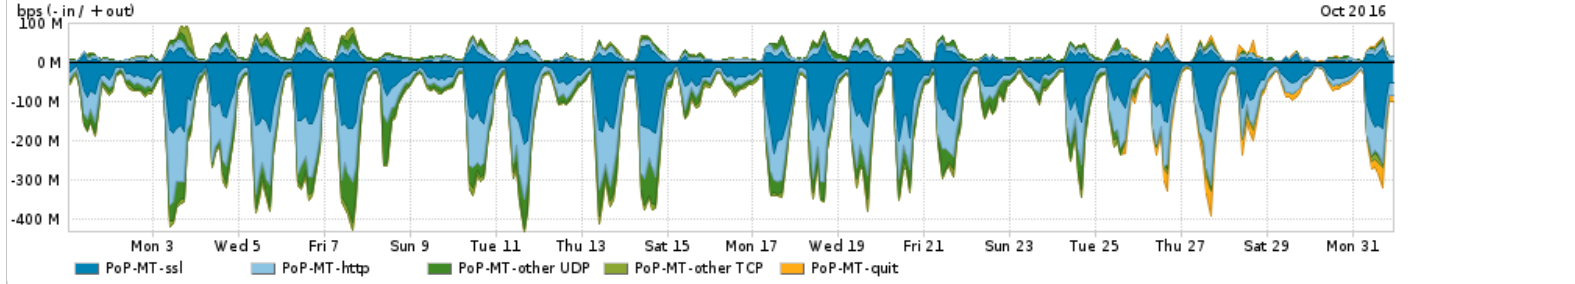

Distribuição do tráfego do PoP-MT por aplicação (análise em camada 3 e 4)

Average | Max | PCT95

PROFILE	APPLICATION	IN	OUT	TOTAL	
☒	PoP-MT	ssl	65.81 Mbps	10.48 Mbps	76.29 Mbps
☒	PoP-MT	http	47.12 Mbps	7.37 Mbps	54.49 Mbps
☒	PoP-MT	other UDP	17.07 Mbps	4.88 Mbps	21.95 Mbps
☒	PoP-MT	other TCP	6.84 Mbps	1.96 Mbps	8.80 Mbps