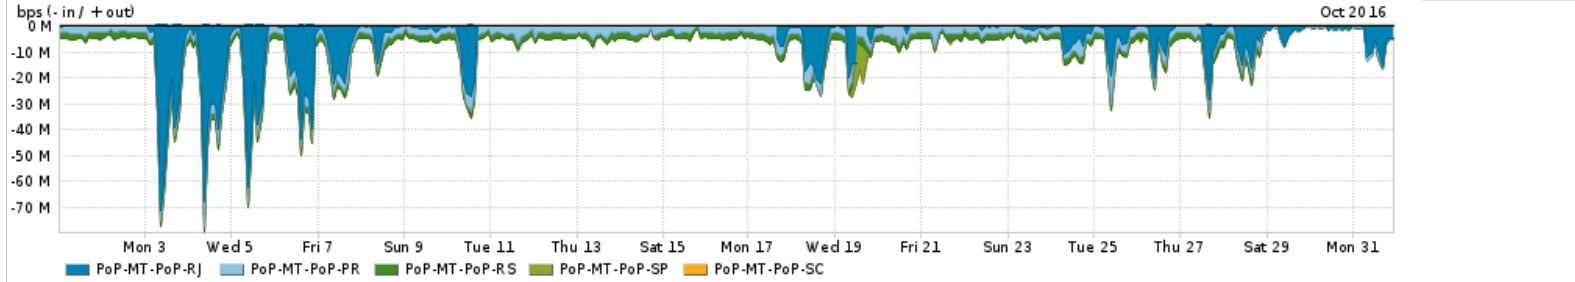

Interesse de tráfego do PoP-MT com os outros PoPs da RNP

Average | Max | PCT95

PROFILE	PROFILE	IN	OUT	TOTAL	
☒	PoP-MT	PoP-RJ	5.14 Mbps	66.19 Kbps	5.21 Mbps
☒	PoP-MT	PoP-PR	2.77 Mbps	0.00 bps	2.77 Mbps
☒	PoP-MT	PoP-RS	1.97 Mbps	0.00 bps	1.97 Mbps
☒	PoP-MT	PoP-SP	168.75 Kbps	2.25 Kbps	171.00 Kbps
☒	PoP-MT	PoP-SC	2.64 Kbps	0.00 bps	2.64 Kbps
☐	PoP-MT	PoP-DF	2.39 Kbps	0.00 bps	2.39 Kbps