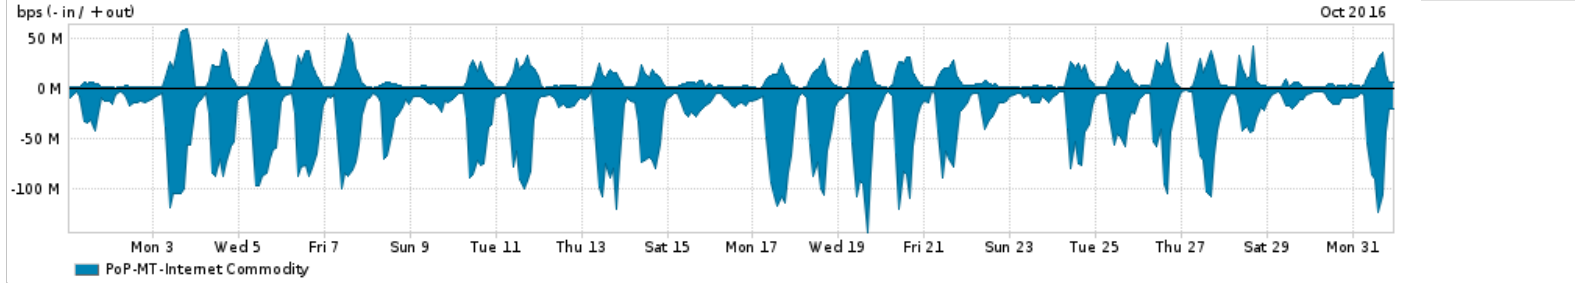

Peakflow SP was unable to complete your query. Your deployment may be at or above the recommended capacity levels.

Os gráficos apresentados neste relatório de tráfego estão em formato stack, o que significa que seu valor é uma composição da soma dos componentes listados nas legendas localizadas logo abaixo dos gráficos. Os gráficos estão em "bps x tempo" e possuem dois eixos verticais, Out (positivo) e In (negativo).
 A primeira coluna da tabela define o ponto de referência para entendimento dos valores de In e Out.
 A contabilização do tráfego é sob o ponto de vista do AS da RNP, AS1916.

- Legenda:
- PoP - Ponto de presença da RNP
 - Parceiros - Provedores comerciais que a RNP mantém acordos de troca de tráfego
 - Internet Acadêmica - Acesso às redes acadêmicas internacionais, serviço atualmente provido pela RedClara
 - Internet commodity - Acesso pago à Internet global que é oferecido pela RNP aos seus clientes
 - ASN - Número do sistema autônomo
 - Profile - Objeto gerenciável definido arbitrariamente no Peakflow através de diversos parâmetros (ex: bloco cidr, peer-as, as-path, bgp community, interface, etc)

Utilização do serviço de Internet Commodity pelo PoP-MT

Average | Max | PCT95

PROFILE	PROFILE	IN	OUT	TOTAL	
<input checked="" type="checkbox"/>	PoP-MT	Internet Commodity	35.31 Mbps	10.08 Mbps	45.39 Mbps