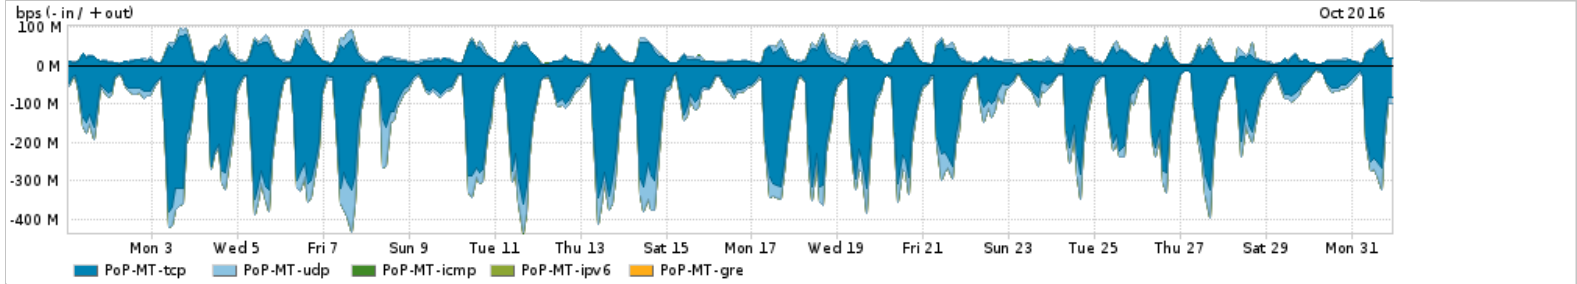

PROFILE	APPLICATION	IN	OUT	TOTAL	
☒	PoP-MT	quit		2.90 Mbps	461.60 Kbps	3.36 Mbps
☐	PoP-MT	macromedia-fcs		540.68 Kbps	50.39 Kbps	591.07 Kbps
☐	PoP-MT	dns		402.25 Kbps	116.36 Kbps	518.61 Kbps
☐	PoP-MT	ssh		197.83 Kbps	164.74 Kbps	362.57 Kbps
☐	PoP-MT	smtp		126.93 Kbps	64.61 Kbps	191.54 Kbps
☐	PoP-MT	bittorrent		80.31 Kbps	99.92 Kbps	180.23 Kbps

Distribuição do tráfego do PoP-MT por protocolo

Average | Max | PCT95

	PROFILE	PROTOCOL	IN	OUT	TOTAL	
☒	PoP-MT	tcp		121.42 Mbps	20.64 Mbps	142.06 Mbps
☒	PoP-MT	udp		20.13 Mbps	5.51 Mbps	25.64 Mbps
☒	PoP-MT	icmp		20.89 Kbps	41.39 Kbps	62.28 Kbps
☒	PoP-MT	ipv6		23.00 bps	95.00 bps	118.00 bps
☒	PoP-MT	gre		1.00 bps	24.00 bps	25.00 bps
☐	PoP-MT	ipv6-icmp		5.00 bps	2.00 bps	7.00 bps
☐	PoP-MT	sctp		0.00 bps	0.00 bps	0.00 bps
☐	PoP-MT	253		0.00 bps	0.00 bps	0.00 bps

For assistance with this product, please contact support@arbornetworks.com.