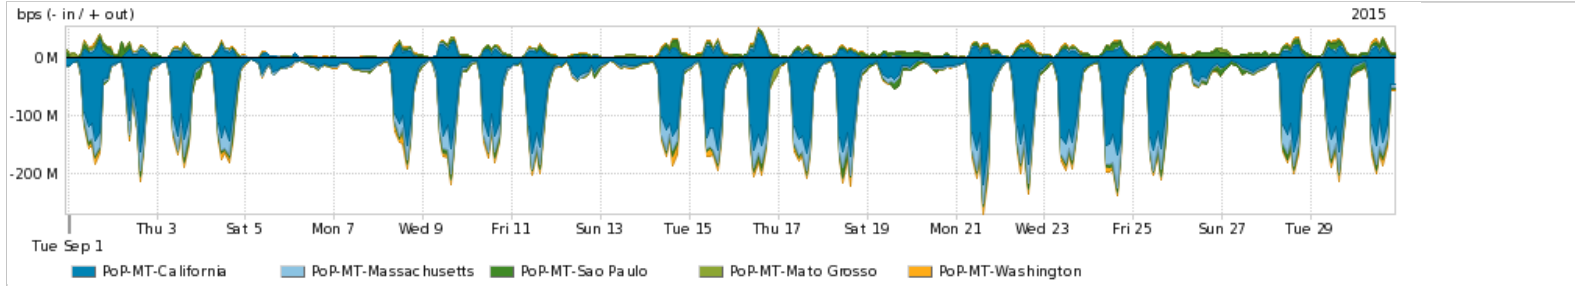

Distribuição do tráfego do PoP-MT por estado, província ou similar

Average | Max | PCT95

PROFILE	REGION	IN	OUT	TOTAL	
☒	PoP-MT	California	49.59 Mbps	5.71 Mbps	55.29 Mbps
☒	PoP-MT	Massachusetts	10.23 Mbps	408.71 Kbps	10.64 Mbps
☒	PoP-MT	Sao Paulo	2.67 Mbps	3.07 Mbps	5.75 Mbps
☒	PoP-MT	Mato Grosso	1.65 Mbps	1.86 Mbps	3.51 Mbps
☒	PoP-MT	Washington	2.58 Mbps	739.66 Kbps	3.32 Mbps
☐	PoP-MT	Arizona	1.78 Mbps	57.00 Kbps	1.84 Mbps
☐	PoP-MT	Virginia	1.23 Mbps	596.16 Kbps	1.83 Mbps
☐	PoP-MT	Parana	767.76 Kbps	1.04 Mbps	1.80 Mbps
☐	PoP-MT	Texas	1.50 Mbps	202.82 Kbps	1.71 Mbps
☐	PoP-MT	Rio de Janeiro	399.12 Kbps	1.07 Mbps	1.47 Mbps
☐	PoP-MT	Ceara	1.39 Mbps	75.45 Kbps	1.47 Mbps
☐	PoP-MT	District of Columbia	1.23 Mbps	34.85 Kbps	1.26 Mbps
☐	PoP-MT	Delaware	1.07 Mbps	71.36 Kbps	1.14 Mbps
☐	PoP-MT	Distrito Federal	470.60 Kbps	602.93 Kbps	1.07 Mbps
☐	PoP-MT	Minas Gerais	158.78 Kbps	891.11 Kbps	1.05 Mbps