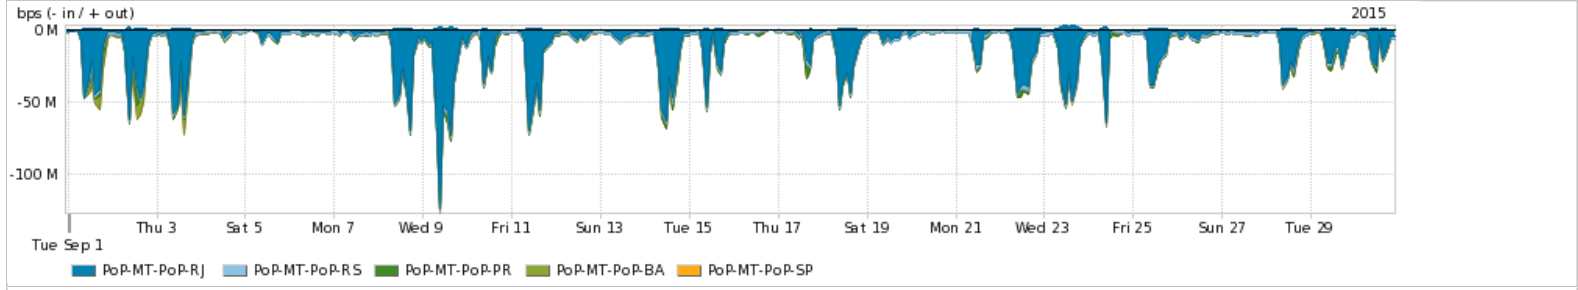

Interesse de tráfego do PoP-MT com os outros PoPs da RNP

Average | Max | PCT95

PROFILE	PROFILE	IN	OUT	TOTAL	
☒	PoP-MT	PoP-RJ	10.54 Mbps	305.64 Kbps	10.85 Mbps
☒	PoP-MT	PoP-RS	1.93 Mbps	0.00 bps	1.93 Mbps
☒	PoP-MT	PoP-PR	639.73 Kbps	0.00 bps	639.73 Kbps
☒	PoP-MT	PoP-BA	387.69 Kbps	0.00 bps	387.69 Kbps
☒	PoP-MT	PoP-SP	30.45 Kbps	522.00 bps	30.97 Kbps
☐	PoP-MT	PoP-RN	2.87 Kbps	1.00 bps	2.87 Kbps
☐	PoP-MT	PoP-DF	0.00 bps	2.66 Kbps	2.66 Kbps
☐	PoP-MT	PoP-SC	642.00 bps	24.00 bps	666.00 bps
☐	PoP-MT	PoP-MT	50.00 bps	50.00 bps	100.00 bps
☐	PoP-MT	PoP-MG	46.00 bps	0.00 bps	46.00 bps