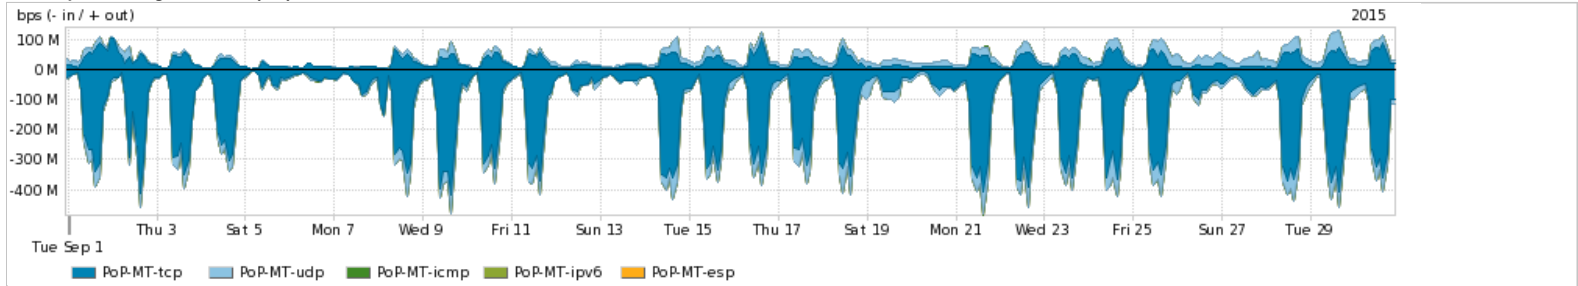

PROFILE	APPLICATION	IN	OUT	TOTAL	
☐	PoP-MT	macromedia-fcs	645.38 Kbps	21.99 Kbps	667.37 Kbps
☐	PoP-MT	bittorrent	106.73 Kbps	225.16 Kbps	331.89 Kbps
☐	PoP-MT	smb	266.59 Kbps	31.00 bps	266.62 Kbps
☐	PoP-MT	ssh	58.62 Kbps	173.64 Kbps	232.26 Kbps
☐	PoP-MT	smtp	138.78 Kbps	63.95 Kbps	202.72 Kbps

Distribuição do tráfego do PoP-MT por protocolo

Average | Max | PCT95

PROFILE	PROTOCOL	IN	OUT	TOTAL	
☒	PoP-MT	tcp	123.75 Mbps	22.72 Mbps	146.47 Mbps
☒	PoP-MT	udp	20.27 Mbps	15.29 Mbps	35.55 Mbps
☒	PoP-MT	icmp	22.57 Kbps	29.87 Kbps	52.44 Kbps
☒	PoP-MT	ipv6	107.00 bps	701.00 bps	808.00 bps
☒	PoP-MT	esp	88.00 bps	11.00 bps	99.00 bps
☐	PoP-MT	gre	56.00 bps	0.00 bps	56.00 bps

For assistance with this product, please contact support@arbornetworks.com.