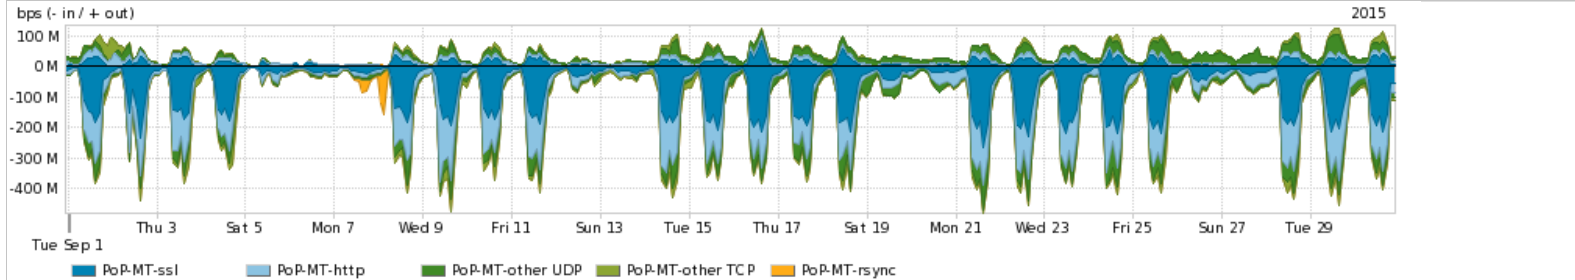

Distribuição do tráfego do PoP-MT por aplicação (análise em camada 3 e 4)

Average | Max | PCT95

PROFILE	APPLICATION	IN	OUT	TOTAL	
☒	PoP-MT	ssl	65.35 Mbps	9.36 Mbps	74.71 Mbps
☒	PoP-MT	http	45.50 Mbps	8.41 Mbps	53.91 Mbps
☒	PoP-MT	other UDP	20.12 Mbps	15.21 Mbps	35.33 Mbps
☒	PoP-MT	other TCP	10.48 Mbps	4.10 Mbps	14.57 Mbps
☒	PoP-MT	rsync	974.40 Kbps	5.34 Kbps	979.73 Kbps