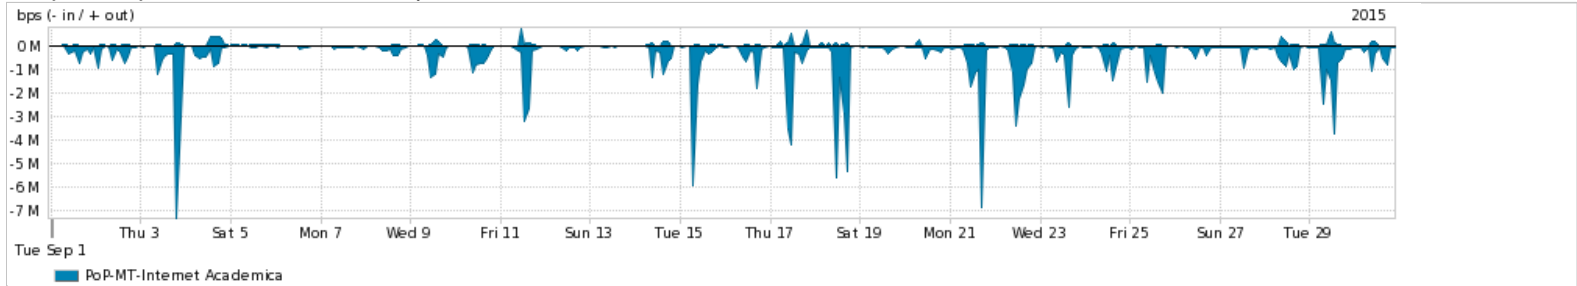

Utilização do serviço de Internet acadêmica internacional pelo PoP-MT

Average | Max | PCT95

PROFILE	PROFILE	IN	OUT	TOTAL	
☒	PoP-MT	Internet Acadêmica	398.32 Kbps	41.68 Kbps	440.00 Kbps