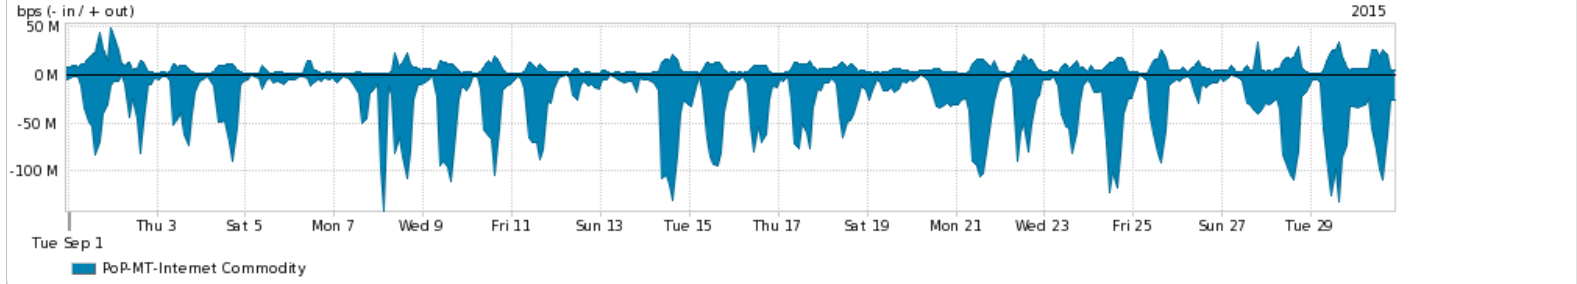

Os gráficos apresentados neste relatório de tráfego estão em formato stack, o que significa que seu valor é uma composição da soma dos componentes listados nas legendas localizadas logo abaixo dos gráficos. Os gráficos estão em "bps x tempo" e possuem dois eixos verticais, Out (positivo) e In (negativo).
 A primeira coluna da tabela define o ponto de referência para entendimento dos valores de In e Out.
 A contabilização do tráfego é sob o ponto de vista do AS da RNP, AS1916.

- Legenda:
- PoP - Ponto de presença da RNP
 - Parceiros - Provedores comerciais que a RNP mantém acordos de troca de tráfego
 - Internet Acadêmica - Acesso às redes acadêmicas internacionais, serviço atualmente provido pela RedClara
 - Internet commodity - Acesso pago à Internet global que é oferecido pela RNP aos seus clientes
 - ASN - Número do sistema autônomo
 - Profile - Objeto gerenciável definido arbitrariamente no Peakflow através de diversos parâmetros (ex: bloco cidr, peer-as, as-path, bgp community, interface, etc)

Utilização do serviço de Internet Commodity pelo PoP-MT

Average | Max | PCT95

PROFILE	PROFILE	IN	OUT	TOTAL	
<input checked="" type="checkbox"/>	PoP-MT	Internet Commodity	32.76 Mbps	6.82 Mbps	39.58 Mbps

Utilização das trocas de tráfego comerciais no Brasil pelo PoP-MT