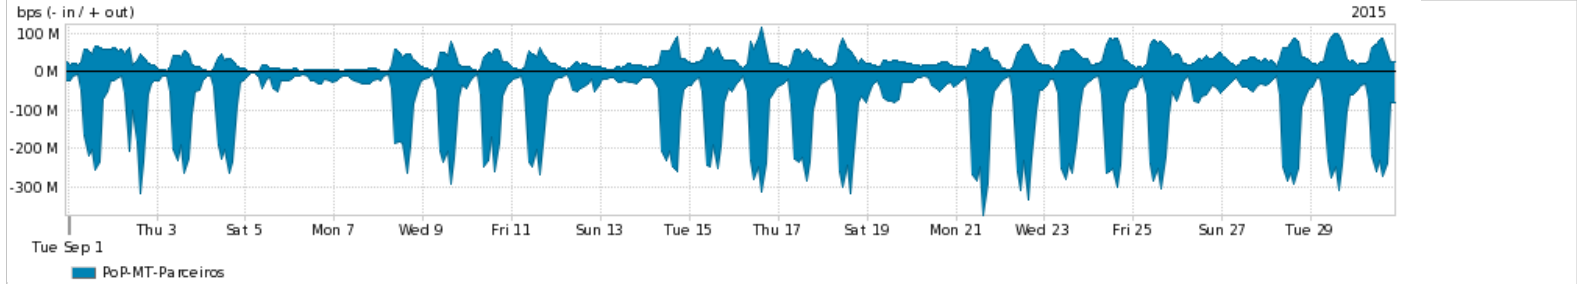

Os gráficos apresentados neste relatório de tráfego estão em formato stack, o que significa que seu valor é uma composição da soma dos componentes listados nas legendas localizadas logo abaixo dos gráficos. Os gráficos estão em "bps x tempo" e possuem dois eixos verticais, Out (positivo) e In (negativo).
 A primeira coluna da tabela define o ponto de referência para entendimento dos valores de In e Out.
 A contabilização do tráfego é sob o ponto de vista do AS da RNP, AS1916.

- Legenda:
- PoP - Ponto de presença da RNP
 - Parceiros - Provedores comerciais que a RNP mantém acordos de troca de tráfego
 - Internet Acadêmica - Acesso às redes acadêmicas internacionais, serviço atualmente provido pela RedClara
 - Internet commodity - Acesso pago à Internet global que é oferecido pela RNP aos seus clientes
 - ASN - Número do sistema autônomo
 - Profile - Objeto gerenciável definido arbitrariamente no Peakflow através de diversos parâmetros (ex: bloco cidr, peer-as, as-path, bgp community, interface, etc)

Utilização do serviço de Internet Commodity pelo PoP-MT

Average | Max | PCT95

PROFILE	PROFILE	IN	OUT	TOTAL	
<input checked="" type="checkbox"/>	PoP-MT	Internet Commodity	32.76 Mbps	6.82 Mbps	39.58 Mbps

Utilização das trocas de tráfego comerciais no Brasil pelo PoP-MT