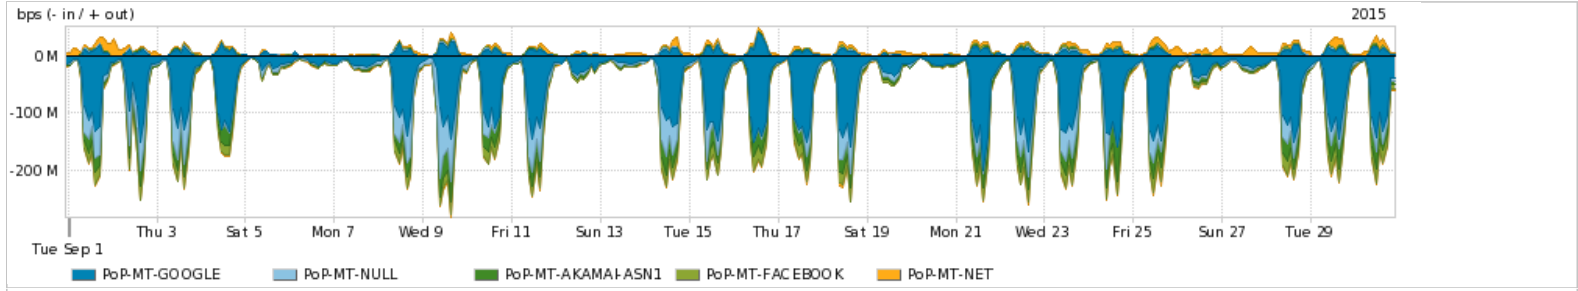

Os gráficos apresentados neste relatório de tráfego estão em formato stack, o que significa que seu valor é uma composição da soma dos componentes listados nas legendas localizadas logo abaixo dos gráficos. Os gráficos estão em "bps x tempo" e possuem dois eixos verticais, Out (positivo) e In (negativo).
 A primeira coluna da tabela define o ponto de referência para entendimento dos valores de In e Out.
 A contabilização do tráfego é sob o ponto de vista do AS da RNP, AS1916.

Average | Max | PCT95

PROFILE	PROFILE	IN	OUT	TOTAL	
<input checked="" type="checkbox"/>	PoP-MT	Parceiros	97.34 Mbps	30.87 Mbps	128.21 Mbps

Utilização do serviço de Internet acadêmica internacional pelo PoP-MT

Average | Max | PCT95

PROFILE	PROFILE	IN	OUT	TOTAL	
<input checked="" type="checkbox"/>	PoP-MT	Internet Acadêmica	398.32 Kbps	41.68 Kbps	440.00 Kbps

Redes (AS's de origem) mais acessadas pelo PoP-MT

Average | Max | PCT95