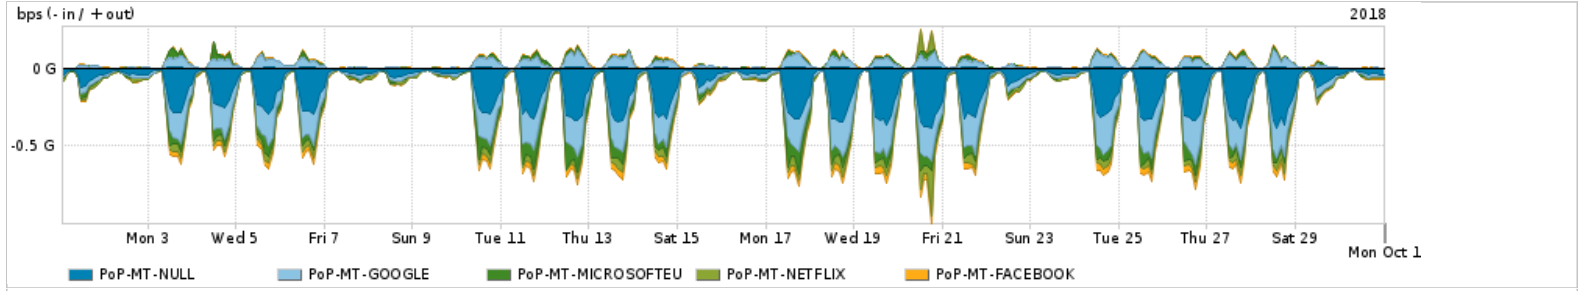

Os gráficos apresentados neste relatório de tráfego estão em formato stack, o que significa que seu valor é uma composição da soma dos componentes listados nas legendas localizadas logo abaixo dos gráficos. Os gráficos estão em "bps x tempo" e possuem dois eixos verticais, Out (positivo) e In (negativo).
 A primeira coluna da tabela define o ponto de referência para entendimento dos valores de In e Out.
 A contabilização do tráfego é sob o ponto de vista do AS da RNP, AS1916.

Utilização do serviço de Internet Commodity pelo PoP-MT

Average | Max | PCT95

PROFILE	PROFILE	IN	OUT	TOTAL
<input checked="" type="checkbox"/> PoP-MT	Internet_Commodity	25.41 Mbps	9.49 Mbps	34.90 Mbps

Utilização das trocas de tráfego comerciais no Brasil pelo PoP-MT

Average | Max | PCT95

PROFILE	PROFILE	IN	OUT	TOTAL
<input checked="" type="checkbox"/> PoP-MT	Parceiros	221.66 Mbps	60.80 Mbps	282.46 Mbps

Utilização do serviço de Internet acadêmica internacional pelo PoP-MT

Average | Max | PCT95

PROFILE	PROFILE	IN	OUT	TOTAL
<input checked="" type="checkbox"/> PoP-MT	Internet_Academica	849.36 Kbps	38.31 Kbps	887.68 Kbps

Redes (AS's de origem) mais acessadas pelo PoP-MT

Average | Max | PCT95