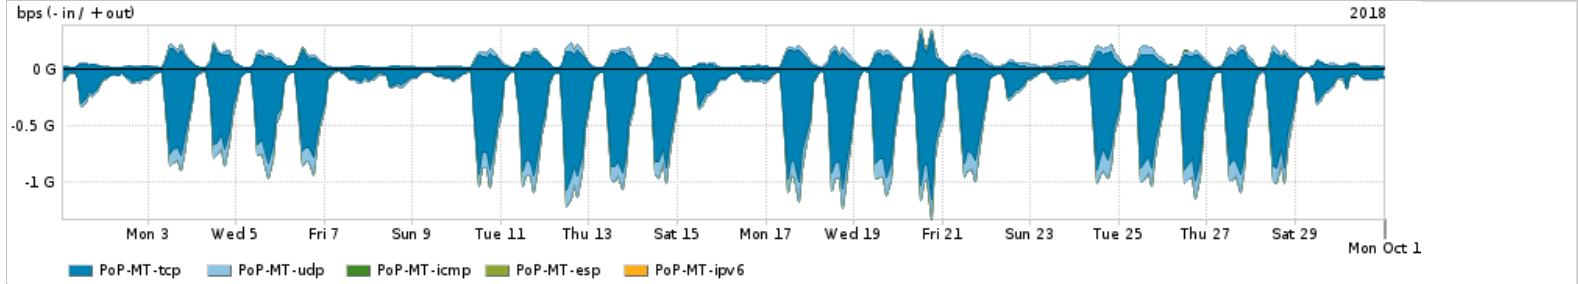

PROFILE	APPLICATION	IN	OUT	TOTAL
☒	PoP-MT	other TCP	5.06 Mbps	1.49 Mbps	6.55 Mbps
☐	PoP-MT	ldap	134.62 Kbps	2.30 Mbps	2.43 Mbps
☐	PoP-MT	ssh	481.61 Kbps	506.67 Kbps	988.28 Kbps
☐	PoP-MT	dns	423.28 Kbps	195.32 Kbps	618.60 Kbps
☐	PoP-MT	xmpp	322.92 Kbps	241.35 Kbps	564.27 Kbps
☐	PoP-MT	sip	197.31 Kbps	210.22 Kbps	407.53 Kbps

Distribuição do tráfego do PoP-MT por protocolo

Average | Max | PCT95

	PROFILE	PROTOCOL	IN	OUT	TOTAL
☒	PoP-MT	tcp	315.97 Mbps	54.38 Mbps	370.34 Mbps
☒	PoP-MT	udp	53.15 Mbps	18.48 Mbps	71.64 Mbps
☒	PoP-MT	icmp	25.23 Kbps	75.06 Kbps	100.29 Kbps
☒	PoP-MT	esp	71.00 bps	387.00 bps	458.00 bps
☒	PoP-MT	ipv6	8.00 bps	12.00 bps	20.00 bps
☐	PoP-MT	ipv6-icmp	8.00 bps	1.00 bps	9.00 bps
☐	PoP-MT	gre	3.00 bps	1.00 bps	4.00 bps
☐	PoP-MT	ipencap	0.00 bps	0.00 bps	0.00 bps

For assistance with this product, please contact support at <https://support.arbornetworks.com>