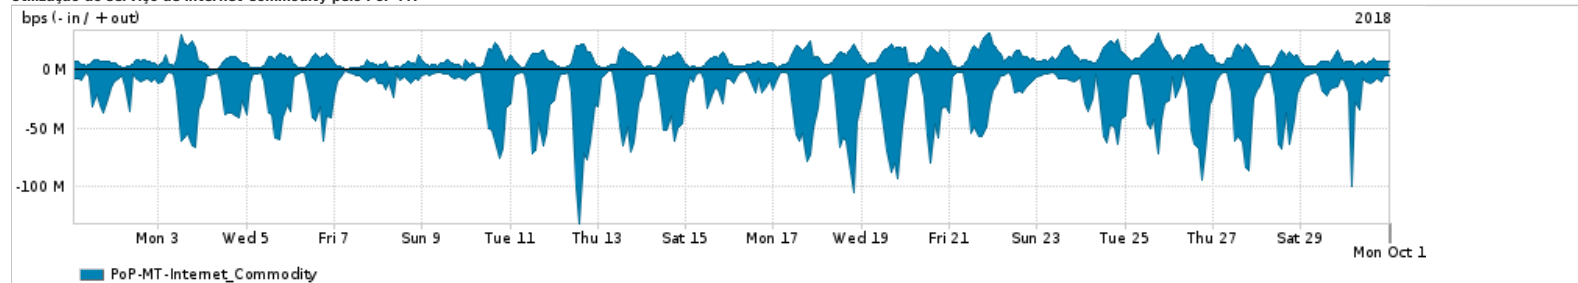

Os gráficos apresentados neste relatório de tráfego estão em formato stack, o que significa que seu valor é uma composição da soma dos componentes listados nas legendas localizadas logo abaixo dos gráficos. Os gráficos estão em "bps x tempo" e possuem dois eixos verticais, Out (positivo) e In (negativo).
 A primeira coluna da tabela define o ponto de referência para entendimento dos valores de In e Out.
 A contabilização do tráfego é sob o ponto de vista do AS da RNP, AS1916.

Legenda:

- PoP - Ponto de presença da RNP
- Parceiros - Provedores comerciais que a RNP mantém acordos de troca de tráfego
- Internet Acadêmica - Acesso às redes acadêmicas internacionais, serviço atualmente provido pela RedClara
- Internet commodity - Acesso pago à Internet global que é oferecido pela RNP aos seus clientes
- ASN - Número do sistema autônomo
- Profile - Objeto gerenciável definido arbitrariamente no Peakflow através de diversos parâmetros (ex: bloco cidr, peer-as, as-path, bgp community, interface, etc)

Utilização do serviço de Internet Commodity pelo PoP-MT

Average | Max | PCT95

PROFILE	PROFILE	IN	OUT	TOTAL
<input checked="" type="checkbox"/> PoP-MT	Internet_Commodity	25.41 Mbps	9.49 Mbps	34.90 Mbps

Utilização das trocas de tráfego comerciais no Brasil pelo PoP-MT