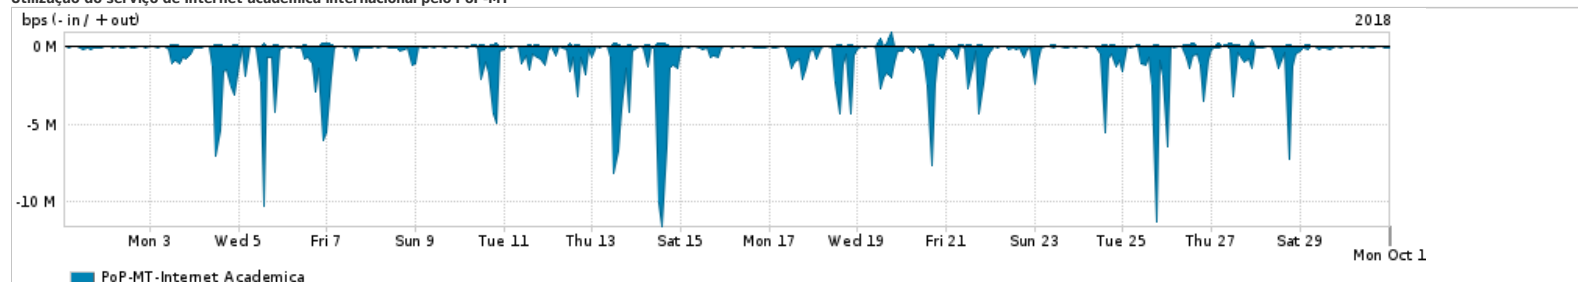

Utilização do serviço de Internet acadêmica internacional pelo PoP-MT

Average | Max | PCT95

PROFILE	PROFILE	IN	OUT	TOTAL
☒ PoP-MT	Internet_Academica	849.36 Kbps	38.31 Kbps	887.68 Kbps