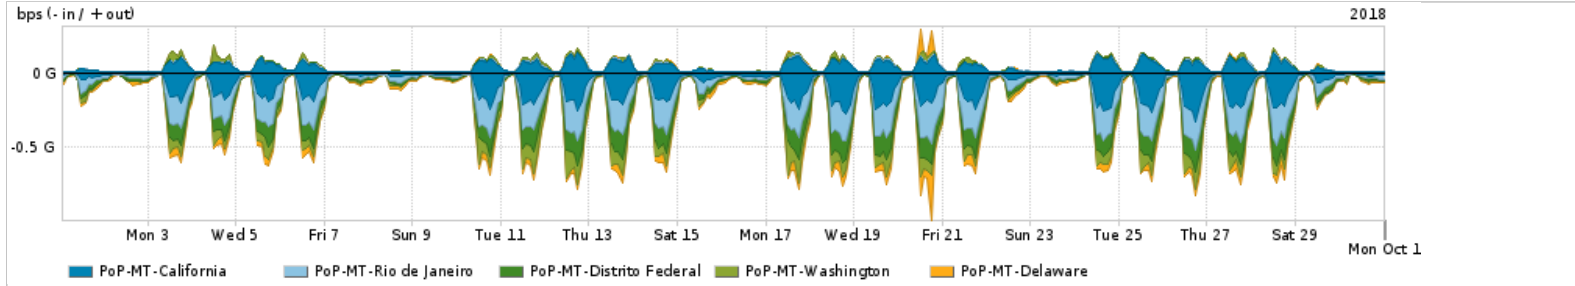

Distribuição do tráfego do PoP-MT por estado, província ou similar

Average | Max | PCT95

	PROFILE	REGION	IN	OUT	TOTAL
☒	PoP-MT	California	75.90 Mbps	33.42 Mbps	109.32 Mbps
☒	PoP-MT	Rio de Janeiro	75.49 Mbps	2.33 Mbps	77.82 Mbps
☒	PoP-MT	Distrito Federal	48.28 Mbps	1.27 Mbps	49.55 Mbps
☒	PoP-MT	Washington	32.24 Mbps	6.11 Mbps	38.35 Mbps
☒	PoP-MT	Delaware	20.19 Mbps	1.31 Mbps	21.50 Mbps
☐	PoP-MT	Massachusetts	11.30 Mbps	494.11 Kbps	11.79 Mbps
☐	PoP-MT	Sao Paulo	7.51 Mbps	2.18 Mbps	9.69 Mbps
☐	PoP-MT	Virginia	6.34 Mbps	2.65 Mbps	8.99 Mbps
☐	PoP-MT	Arizona	7.12 Mbps	66.12 Kbps	7.18 Mbps
☐	PoP-MT	Mato Grosso	560.57 Kbps	3.29 Mbps	3.85 Mbps
☐	PoP-MT	Oregon	575.48 Kbps	1.72 Mbps	2.30 Mbps
☐	PoP-MT	Florida	1.60 Mbps	209.79 Kbps	1.81 Mbps
☐	PoP-MT	Texas	1.25 Mbps	261.35 Kbps	1.51 Mbps
☐	PoP-MT	Goias	479.62 Kbps	947.66 Kbps	1.43 Mbps
☐	PoP-MT	Quebec	873.74 Kbps	152.64 Kbps	1.03 Mbps