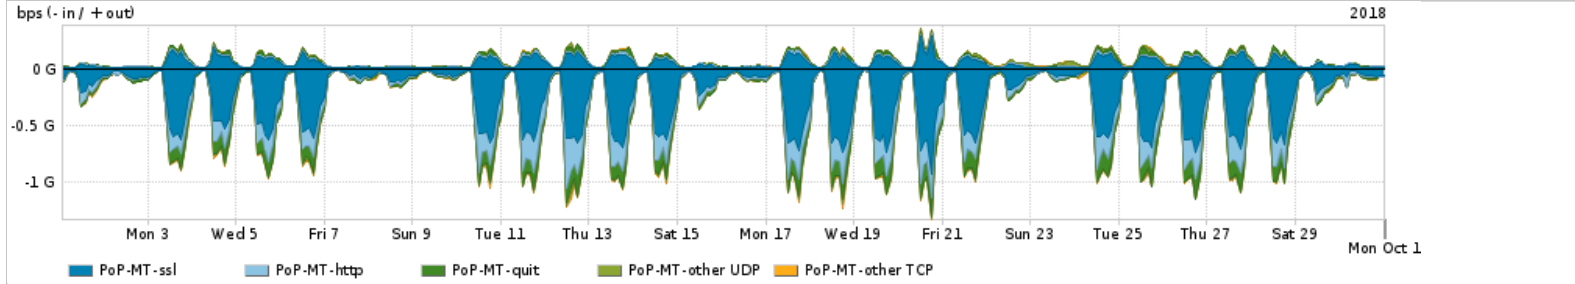

Distribuição do tráfego do PoP-MT por aplicação (análise em camada 3 e 4)

Average | Max | PCT95

	PROFILE	APPLICATION	IN	OUT	TOTAL
☒	PoP-MT	ssl	233.92 Mbps	42.94 Mbps	276.85 Mbps
☒	PoP-MT	http	75.42 Mbps	8.67 Mbps	84.09 Mbps
☒	PoP-MT	quit	48.27 Mbps	9.51 Mbps	57.78 Mbps
☒	PoP-MT	other UDP	3.97 Mbps	6.01 Mbps	9.98 Mbps