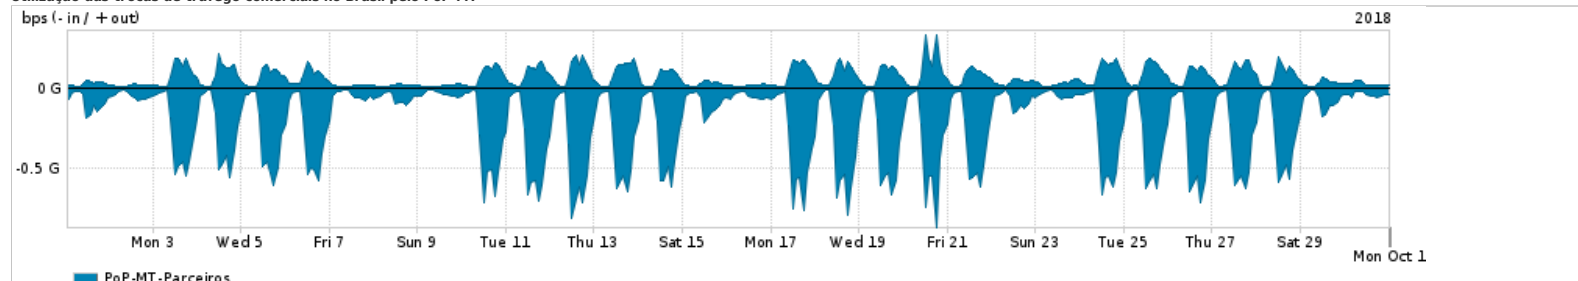

Os gráficos apresentados neste relatório de tráfego estão em formato stack, o que significa que seu valor é uma composição da soma dos componentes listados nas legendas localizadas logo abaixo dos gráficos. Os gráficos estão em "bps x tempo" e possuem dois eixos verticais, Out (positivo) e In (negativo).
 A primeira coluna da tabela define o ponto de referência para entendimento dos valores de In e Out.
 A contabilização do tráfego é sob o ponto de vista do AS da RNP, AS1916.

Legenda:

- PoP - Ponto de presença da RNP
- Parceiros - Provedores comerciais que a RNP mantém acordos de troca de tráfego
- Internet Acadêmica - Acesso às redes acadêmicas internacionais, serviço atualmente provido pela RedClara
- Internet commodity - Acesso pago à Internet global que é oferecido pela RNP aos seus clientes
- ASN - Número do sistema autônomo
- Profile - Objeto gerenciável definido arbitrariamente no Peakflow através de diversos parâmetros (ex: bloco cidr, peer-as, as-path, bgp community, interface, etc)

Utilização do serviço de Internet Commodity pelo PoP-MT

Average | Max | PCT95

PROFILE	PROFILE	IN	OUT	TOTAL
<input checked="" type="checkbox"/> PoP-MT	Internet_Commodity	25.41 Mbps	9.49 Mbps	34.90 Mbps

Utilização das trocas de tráfego comerciais no Brasil pelo PoP-MT