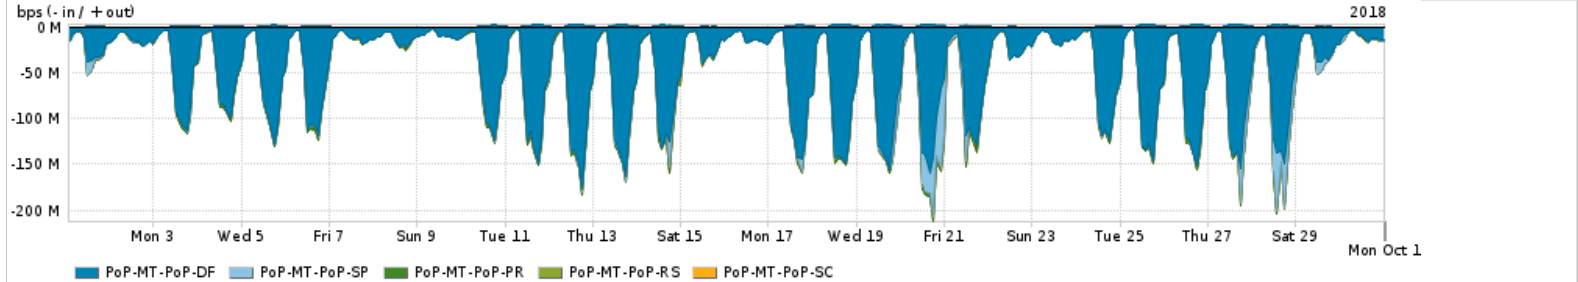

Interesse de tráfego do PoP-MT com os outros PoPs da RNP

Average | Max | PCT95

	PROFILE	PROFILE	IN	OUT	TOTAL
☒	PoP-MT	PoP-DF	47.96 Mbps	868.82 Kbps	48.83 Mbps
☒	PoP-MT	PoP-SP	2.83 Mbps	53.93 Kbps	2.88 Mbps
☒	PoP-MT	PoP-PR	1.13 Mbps	0.00 bps	1.13 Mbps
☒	PoP-MT	PoP-RS	257.18 Kbps	1.20 Kbps	258.38 Kbps
☒	PoP-MT	PoP-SC	774.00 bps	1.00 bps	775.00 bps
☐	PoP-MT	PoP-MT	39.00 bps	39.00 bps	78.00 bps
☐	PoP-MT	PoP-RJ	12.00 bps	1.00 bps	13.00 bps
☐	PoP-MT	PoP-PI	4.00 bps	0.00 bps	4.00 bps
☐	PoP-MT	PoP-GO	0.00 bps	0.00 bps	0.00 bps