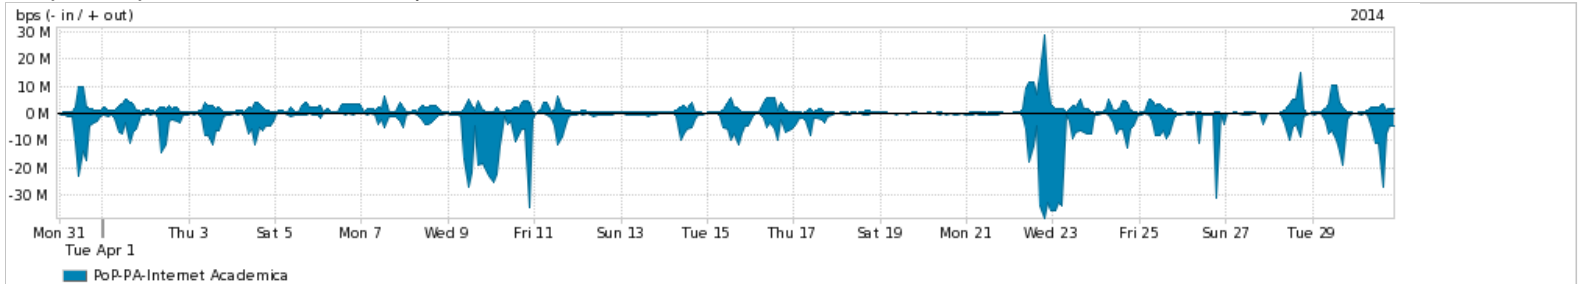

Utilização do serviço de Internet acadêmica internacional pelo PoP-PA

Average | Max | PCT95

PROFILE	PROFILE	IN	OUT	TOTAL	
☒	PoP-PA	Internet Acadêmica	4.01 Mbps	1.69 Mbps	5.70 Mbps