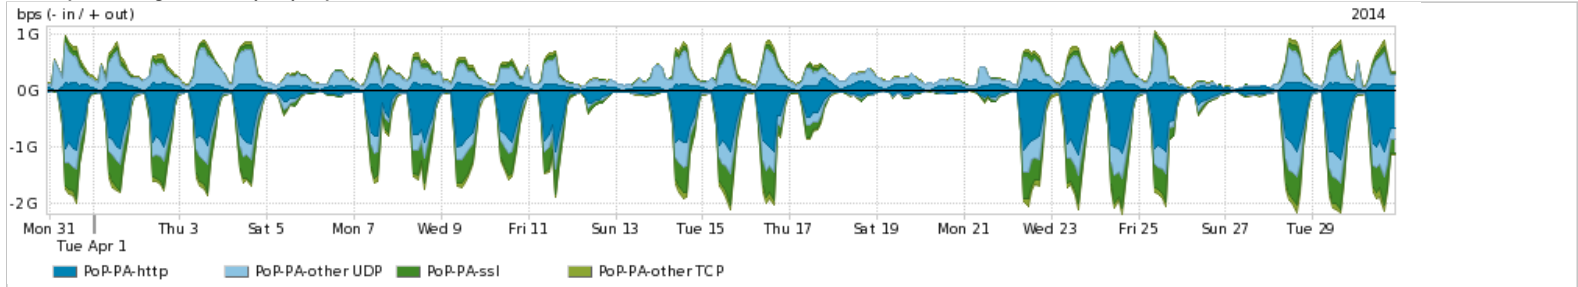

Distribuição do tráfego do PoP-PA por aplicação (análise em camada 3 e 4)

Average | Max | PCT95

PROFILE	APPLICATION	IN	OUT	TOTAL	
☒	PoP-PA	http	325.12 Mbps	72.71 Mbps	397.83 Mbps
☒	PoP-PA	other UDP	106.69 Mbps	207.47 Mbps	314.15 Mbps
☒	PoP-PA	ssl	139.16 Mbps	28.96 Mbps	168.12 Mbps
☒	PoP-PA	other TCP	29.67 Mbps	26.66 Mbps	56.32 Mbps
☐	PoP-PA	macromedia-fcs	2.59 Mbps	87.56 Kbps	2.67 Mbps