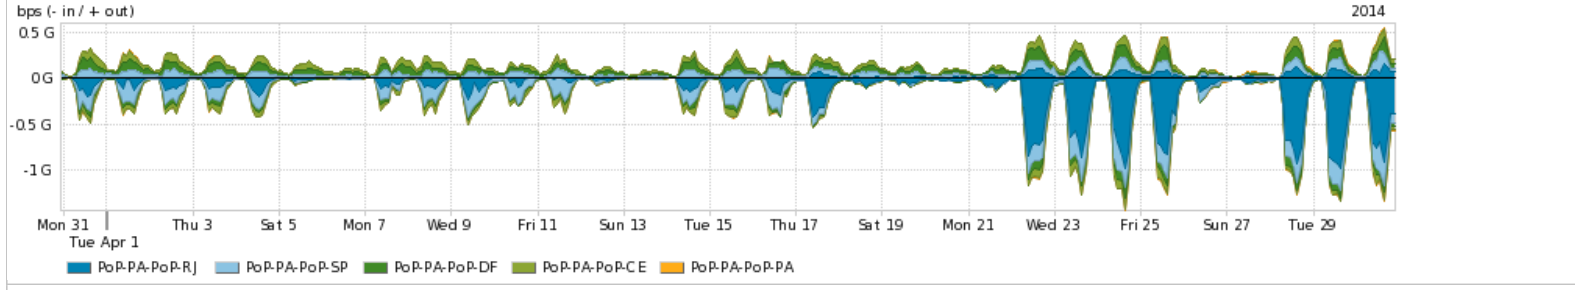

Interesse de tráfego do PoP-PA com os outros PoPs da RNP

Average | Max | PCT95

PROFILE	PROFILE	IN	OUT	TOTAL	
☒	PoP-PA	PoP-RJ	121.40 Mbps	13.81 Mbps	135.21 Mbps
☒	PoP-PA	PoP-SP	62.34 Mbps	40.32 Mbps	102.66 Mbps
☒	PoP-PA	PoP-DF	18.98 Mbps	46.64 Mbps	65.62 Mbps
☒	PoP-PA	PoP-CE	22.51 Mbps	36.48 Mbps	58.99 Mbps
☐	PoP-PA	PoP-MG	4.86 Mbps	21.14 Mbps	26.00 Mbps
☐	PoP-PA	PoP-PR	11.52 Mbps	3.93 Mbps	15.44 Mbps
☐	PoP-PA	PoP-BA	1.81 Mbps	4.81 Mbps	6.62 Mbps
☐	PoP-PA	PoP-RS	1.92 Mbps	2.23 Mbps	4.15 Mbps
☐	PoP-PA	PoP-SC	1.56 Mbps	1.86 Mbps	3.43 Mbps
☒	PoP-PA	PoP-PA	1.62 Mbps	1.62 Mbps	3.23 Mbps