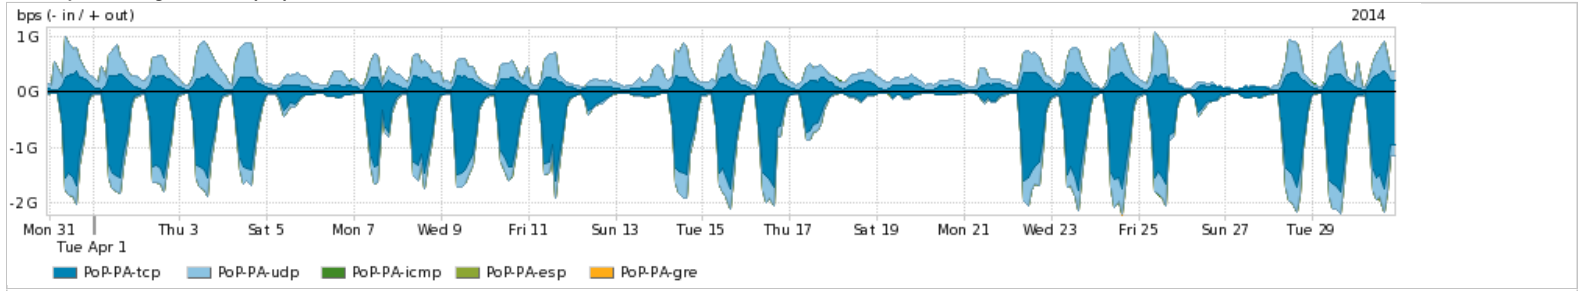

PROFILE	APPLICATION	IN	OUT	TOTAL	
☐	PoP-PA	smtp	1.47 Mbps	1.08 Mbps	2.55 Mbps
☐	PoP-PA	bittorrent	1.02 Mbps	1.19 Mbps	2.21 Mbps
☐	PoP-PA	pop	53.78 Kbps	1.80 Mbps	1.86 Mbps
☐	PoP-PA	rsync	1.58 Mbps	143.62 Kbps	1.72 Mbps
☐	PoP-PA	smb	1.41 Mbps	26.46 Kbps	1.43 Mbps

Distribuição do tráfego do PoP-PA por protocolo

Average | Max | PCT95

PROFILE	PROTOCOL	IN	OUT	TOTAL	
☒	PoP-PA	tcp	503.46 Mbps	134.69 Mbps	638.15 Mbps
☒	PoP-PA	udp	107.46 Mbps	208.32 Mbps	315.78 Mbps
☒	PoP-PA	icmp	426.60 Kbps	440.41 Kbps	867.01 Kbps
☐	PoP-PA	ipv6	15.06 Kbps	46.75 Kbps	61.80 Kbps
☒	PoP-PA	esp	46.43 Kbps	6.14 Kbps	52.57 Kbps
☒	PoP-PA	gre	11.11 Kbps	11.76 Kbps	22.87 Kbps
☐	PoP-PA	qnx	7.00 bps	0.00 bps	7.00 bps
☐	PoP-PA	tcf	7.00 bps	0.00 bps	7.00 bps
☐	PoP-PA	rsvp	1.00 bps	4.00 bps	5.00 bps
☐	PoP-PA	mtp	3.00 bps	0.00 bps	3.00 bps

For assistance with this product, please contact support@arbornetworks.com.