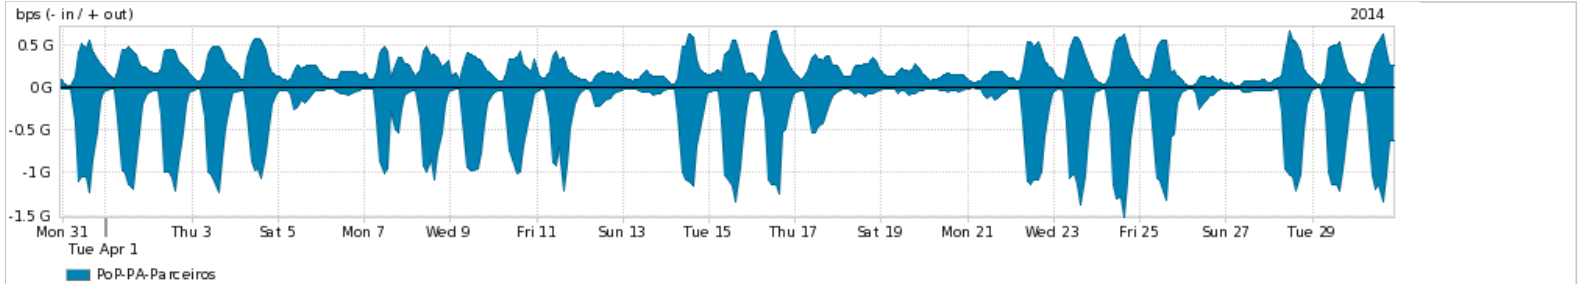

Os gráficos apresentados neste relatório de tráfego estão em formato *stack*, o que significa que seu valor é uma composição da soma dos componentes listados nas legendas localizadas logo abaixo dos gráficos. Os gráficos estão em "bps x tempo" e possuem dois eixos verticais, Out (positivo) e In (negativo).

ASN - Número do sistema autônomo

Profile - Objeto gerenciável definido arbitrariamente no Peakflow através de diversos parâmetros (ex: bloco cidr, peer-as, as-path, bgp community, interface, etc)

Utilização do serviço de Internet Commodity pelo PoP-PA

Average | Max | PCT95

PROFILE	PROFILE	IN	OUT	TOTAL	
<input checked="" type="checkbox"/>	PoP-PA	Internet Commodity	170.08 Mbps	98.07 Mbps	268.15 Mbps

Utilização das trocas de tráfego comerciais no Brasil pelo PoP-PA