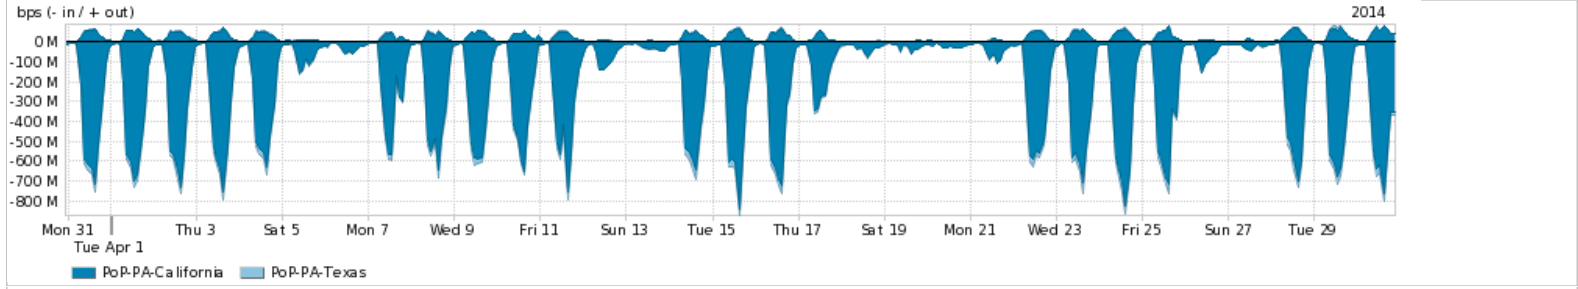

Distribuição do tráfego do PoP-PA por estado, província ou similar

Average | Max | PCT95

PROFILE	REGION	IN	OUT	TOTAL	
☒	PoP-PA	California	208.61 Mbps	20.02 Mbps	228.63 Mbps
☐	PoP-PA	Sao Paulo	9.75 Mbps	20.15 Mbps	29.89 Mbps
☐	PoP-PA	Washington	8.35 Mbps	8.51 Mbps	16.85 Mbps
☐	PoP-PA	Massachusetts	14.88 Mbps	1.51 Mbps	16.39 Mbps
☐	PoP-PA	New Jersey	9.70 Mbps	2.63 Mbps	12.33 Mbps
☒	PoP-PA	Texas	10.83 Mbps	1.49 Mbps	12.33 Mbps
☐	PoP-PA	Rio de Janeiro	3.03 Mbps	7.50 Mbps	10.53 Mbps
☐	PoP-PA	Arizona	9.00 Mbps	1.36 Mbps	10.36 Mbps
☐	PoP-PA	Guangdong	46.53 Kbps	5.67 Mbps	5.72 Mbps
☐	PoP-PA	Florida	4.68 Mbps	1.00 Mbps	5.68 Mbps
☐	PoP-PA	Para	515.90 Kbps	5.10 Mbps	5.62 Mbps
☐	PoP-PA	Beijing	121.91 Kbps	5.21 Mbps	5.33 Mbps
☐	PoP-PA	Distrito Federal	2.75 Mbps	2.36 Mbps	5.11 Mbps
☐	PoP-PA	Montana	13.26 Kbps	5.08 Mbps	5.09 Mbps
☐	PoP-PA	Minas Gerais	985.55 Kbps	3.80 Mbps	4.78 Mbps