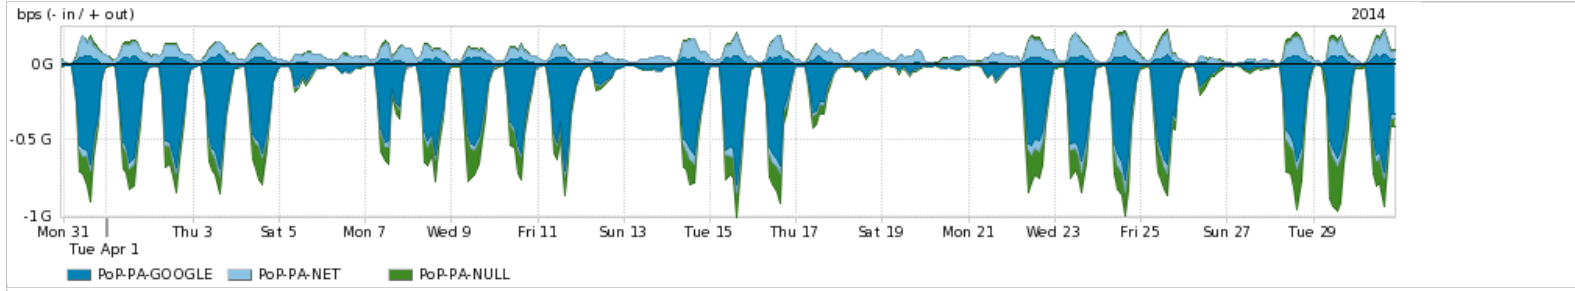

Average | Max | PCT95

PROFILE	PROFILE	IN	OUT	TOTAL	
<input checked="" type="checkbox"/>	PoP-PA	Parceiros	369.23 Mbps	235.41 Mbps	604.64 Mbps

Utilização do serviço de Internet acadêmica internacional pelo PoP-PA

Average | Max | PCT95

PROFILE	PROFILE	IN	OUT	TOTAL	
<input checked="" type="checkbox"/>	PoP-PA	Internet Acadêmica	4.01 Mbps	1.69 Mbps	5.70 Mbps

Redes (AS's de origem) mais acessadas pelo PoP-PA

Average | Max | PCT95