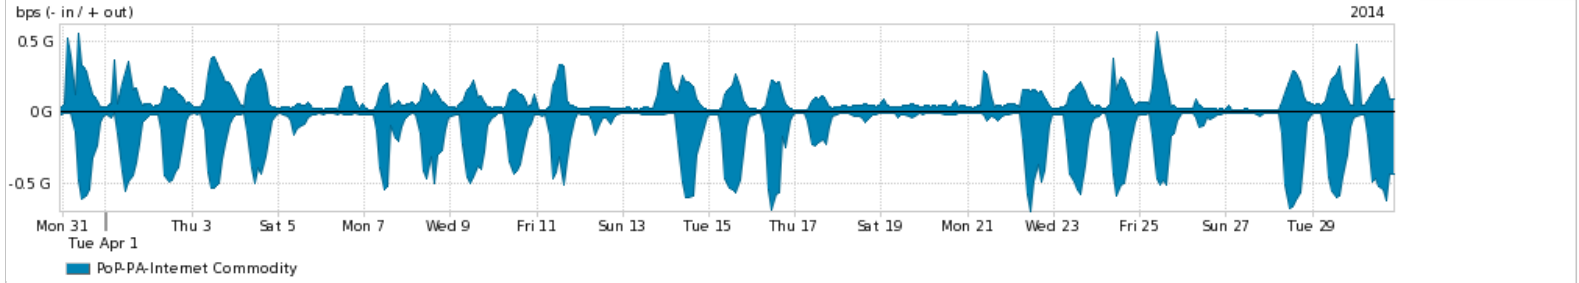

Os gráficos apresentados neste relatório de tráfego estão em formato *stack*, o que significa que seu valor é uma composição da soma dos componentes listados nas legendas localizadas logo abaixo dos gráficos. Os gráficos estão em "bps x tempo" e possuem dois eixos verticais, Out (positivo) e In (negativo).

A primeira coluna da tabela define o ponto de referência para o entendimento dos valores de In e Out.

A contabilização do tráfego é sob o ponto de vista do AS da RNP, AS1916.

Legenda:

PoP - Ponto de presença da RNP

Parceiros - Provedores comerciais que a RNP mantém acordos de troca de tráfego

Internet Acadêmica - Acesso às redes acadêmicas internacionais, serviço atualmente provido pela RedClara

Internet commodity - Acesso pago à Internet global que é oferecido gratuitamente pela RNP aos seus clientes

ASN - Número do sistema autônomo

Profile - Objeto gerenciável definido arbitrariamente no Peakflow através de diversos parâmetros (ex: bloco cidr, peer-as, as-path, bgp community, interface, etc)

Utilização do serviço de Internet Commodity pelo PoP-PA