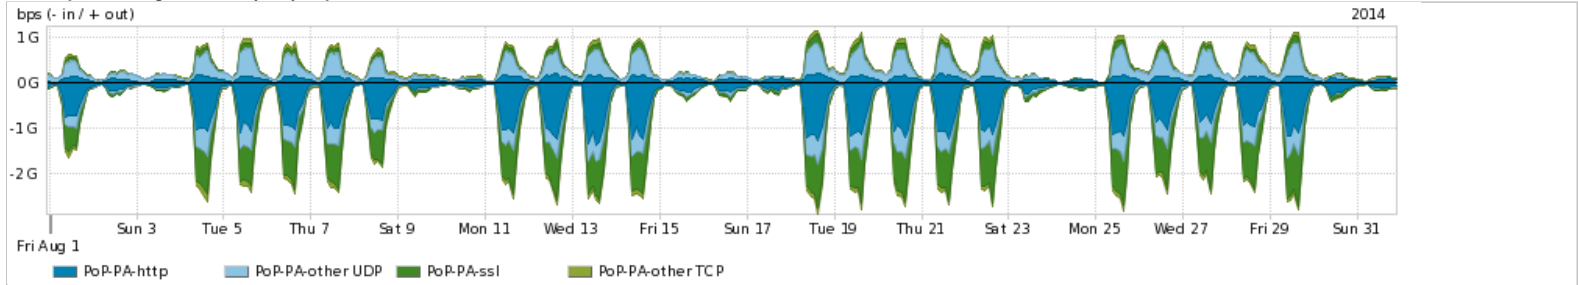

Distribuição do tráfego do PoP-PA por aplicação (análise em camada 3 e 4)

Average | Max | PCT95

PROFILE	APPLICATION	IN	OUT	TOTAL	
☒	PoP-PA	http	356.04 Mbps	83.86 Mbps	439.90 Mbps
☒	PoP-PA	other UDP	122.57 Mbps	195.83 Mbps	318.40 Mbps
☒	PoP-PA	ssl	260.69 Mbps	38.79 Mbps	299.48 Mbps
☒	PoP-PA	other TCP	35.57 Mbps	34.62 Mbps	70.19 Mbps
☐	PoP-PA	macromedia-fcs	3.14 Mbps	107.00 Kbps	3.24 Mbps