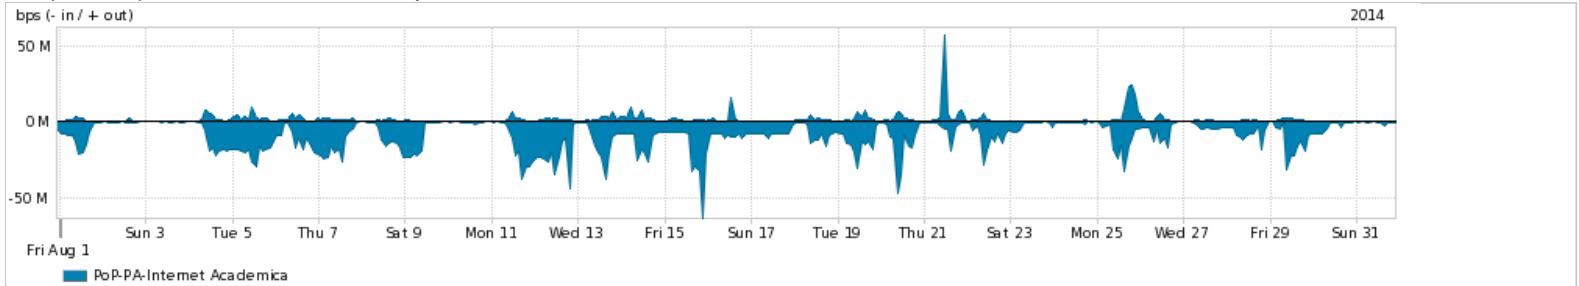

Utilização do serviço de Internet acadêmica internacional pelo PoP-PA

[Average](#) | [Max](#) | [PCT95](#)

PROFILE	PROFILE	IN	OUT	TOTAL	
☒	PoP-PA	Internet Acadêmica	8.96 Mbps	1.52 Mbps	10.48 Mbps