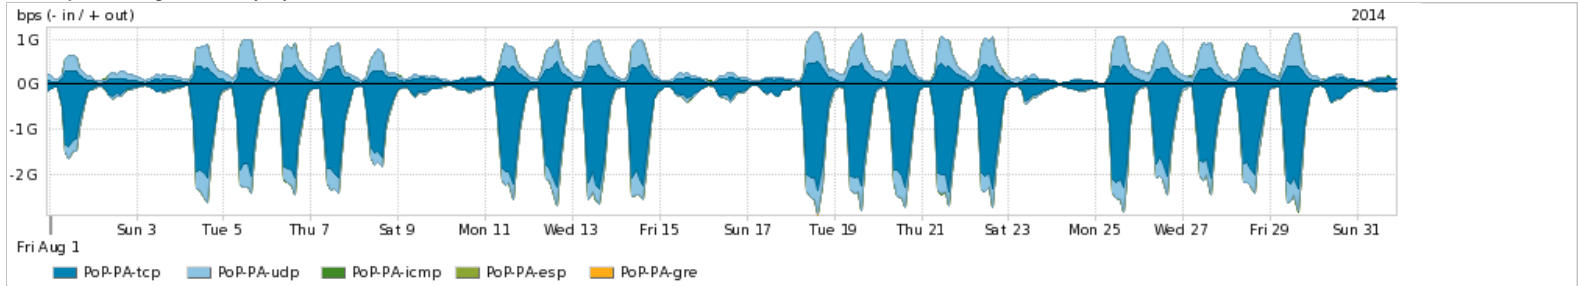

PROFILE	APPLICATION	IN	OUT	TOTAL	
☐	PoP-PA	bittorrent	1.10 Mbps	1.74 Mbps	2.84 Mbps
☐	PoP-PA	smtp	1.58 Mbps	997.29 Kbps	2.58 Mbps
☐	PoP-PA	rsync	1.07 Mbps	37.63 Kbps	1.11 Mbps
☐	PoP-PA	dns	613.44 Kbps	330.43 Kbps	943.87 Kbps
☐	PoP-PA	pop	70.76 Kbps	401.55 Kbps	472.31 Kbps

Distribuição do tráfego do PoP-PA por protocolo

Average | Max | PCT95

PROFILE	PROTOCOL	IN	OUT	TOTAL	
☒	PoP-PA	tcp	660.84 Mbps	161.97 Mbps	822.81 Mbps
☒	PoP-PA	udp	123.49 Mbps	196.43 Mbps	319.92 Mbps
☒	PoP-PA	icmp	923.77 Kbps	1.57 Mbps	2.50 Mbps
☐	PoP-PA	ipv6	102.40 Kbps	185.82 Kbps	288.22 Kbps
☒	PoP-PA	esp	48.59 Kbps	13.25 Kbps	61.83 Kbps
☒	PoP-PA	gre	44.16 Kbps	16.08 Kbps	60.24 Kbps
☐	PoP-PA	ipv6-frag	10.00 bps	0.00 bps	10.00 bps
☐	PoP-PA	ipv6-icmp	1.00 bps	8.00 bps	9.00 bps
☐	PoP-PA	rsvp	1.00 bps	5.00 bps	6.00 bps
☐	PoP-PA	255	0.00 bps	0.00 bps	0.00 bps

For assistance with this product, please contact support@arbornetworks.com.