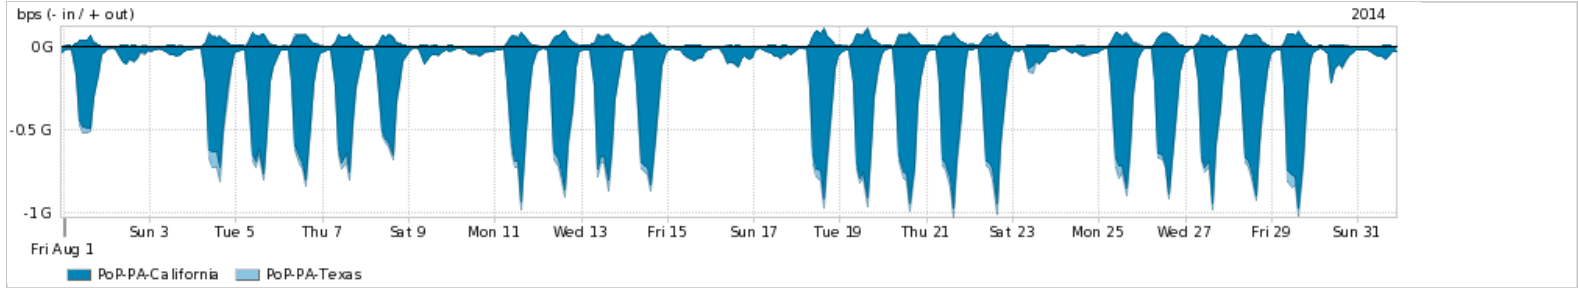

Distribuição do tráfego do PoP-PA por estado, província ou similar

Average | Max | PCT95

PROFILE	REGION	IN	OUT	TOTAL	
☒	PoP-PA	California	235.49 Mbps	23.99 Mbps	259.47 Mbps
☐	PoP-PA	Sao Paulo	18.52 Mbps	35.25 Mbps	53.77 Mbps
☐	PoP-PA	Massachusetts	24.66 Mbps	2.22 Mbps	26.88 Mbps
☐	PoP-PA	Rio de Janeiro	7.15 Mbps	14.54 Mbps	21.69 Mbps
☐	PoP-PA	Virginia	13.73 Mbps	4.97 Mbps	18.70 Mbps
☒	PoP-PA	Texas	14.88 Mbps	2.11 Mbps	16.98 Mbps
☐	PoP-PA	Arizona	14.41 Mbps	340.99 Kbps	14.75 Mbps
☐	PoP-PA	Washington	10.05 Mbps	4.09 Mbps	14.15 Mbps
☐	PoP-PA	Para	1.54 Mbps	10.61 Mbps	12.15 Mbps
☐	PoP-PA	Minas Gerais	2.79 Mbps	9.14 Mbps	11.93 Mbps
☐	PoP-PA	Distrito Federal	6.22 Mbps	5.63 Mbps	11.86 Mbps
☐	PoP-PA	Florida	8.87 Mbps	1.64 Mbps	10.51 Mbps
☐	PoP-PA	Parana	2.56 Mbps	6.20 Mbps	8.76 Mbps
☐	PoP-PA	Santa Catarina	3.03 Mbps	4.92 Mbps	7.95 Mbps
☐	PoP-PA	Rio Grande do Sul	1.74 Mbps	6.15 Mbps	7.89 Mbps