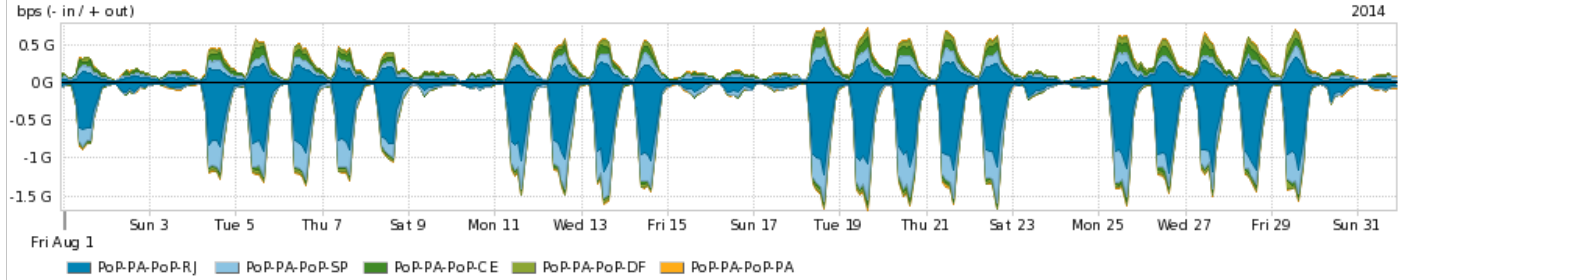

Interesse de tráfego do PoP-PA com os outros PoPs da RNP

Average | Max | PCT95

PROFILE	PROFILE	IN	OUT	TOTAL	
☒	PoP-PA	PoP-RJ	302.69 Mbps	89.78 Mbps	392.47 Mbps
☒	PoP-PA	PoP-SP	104.09 Mbps	47.51 Mbps	151.60 Mbps
☒	PoP-PA	PoP-CE	10.82 Mbps	40.99 Mbps	51.80 Mbps
☒	PoP-PA	PoP-DF	12.83 Mbps	29.05 Mbps	41.87 Mbps
☐	PoP-PA	PoP-PR	19.49 Mbps	3.12 Mbps	22.61 Mbps
☒	PoP-PA	PoP-PA	7.58 Mbps	7.58 Mbps	15.16 Mbps
☐	PoP-PA	PoP-MG	3.12 Mbps	8.29 Mbps	11.41 Mbps
☐	PoP-PA	PoP-SC	2.59 Mbps	2.09 Mbps	4.69 Mbps
☐	PoP-PA	PoP-RS	1.65 Mbps	1.93 Mbps	3.58 Mbps
☐	PoP-PA	PoP-RN	850.77 Kbps	1.45 Mbps	2.31 Mbps