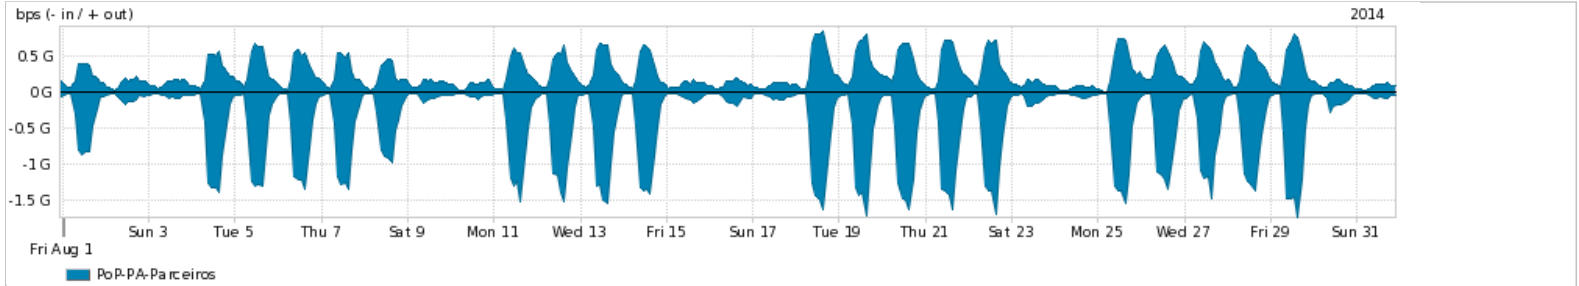

Utilização das trocas de tráfego comerciais no Brasil pelo PoP-PA

[Average](#) | [Max](#) | [PCT95](#)

PROFILE	PROFILE	IN	OUT	TOTAL	
☒	PoP-PA	Parceiros	424.06 Mbps	247.79 Mbps	671.84 Mbps