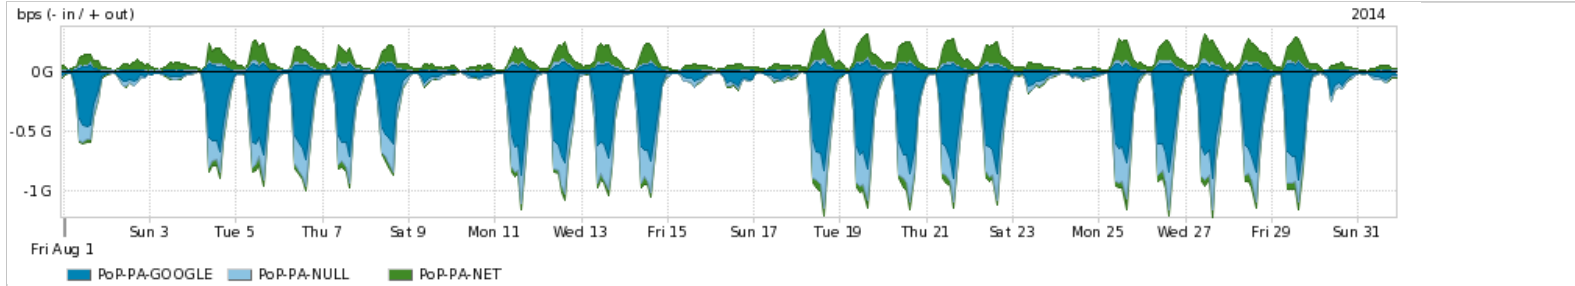

Redes (AS's de origem) mais acessadas pelo PoP-PA

Average | Max | PCT95

PROFILE	AS NAME	ASN	IN	OUT	TOTAL	
☒	PoP-PA	GOOGLE	15169	216.03 Mbps	18.30 Mbps	234.33 Mbps
☒	PoP-PA	NULL	0	80.88 Mbps	7.27 Mbps	88.15 Mbps
☒	PoP-PA	NET	28573	15.39 Mbps	64.40 Mbps	79.79 Mbps
☐	PoP-PA	GVT	18881	9.45 Mbps	37.00 Mbps	46.45 Mbps
☐	PoP-PA	FACEBOOK	32934	36.65 Mbps	3.57 Mbps	40.22 Mbps
☐	PoP-PA	Oi	7738	4.66 Mbps	31.92 Mbps	36.59 Mbps
☐	PoP-PA	AKAMAI-ASN1	20940	21.53 Mbps	1.50 Mbps	23.03 Mbps
☐	PoP-PA	TELESP	27699	8.17 Mbps	13.65 Mbps	21.82 Mbps
☐	PoP-PA	LEVEL3	3356	19.44 Mbps	440.70 Kbps	19.88 Mbps
☐	PoP-PA	DCLUX	24611	18.34 Mbps	1.14 Mbps	19.48 Mbps