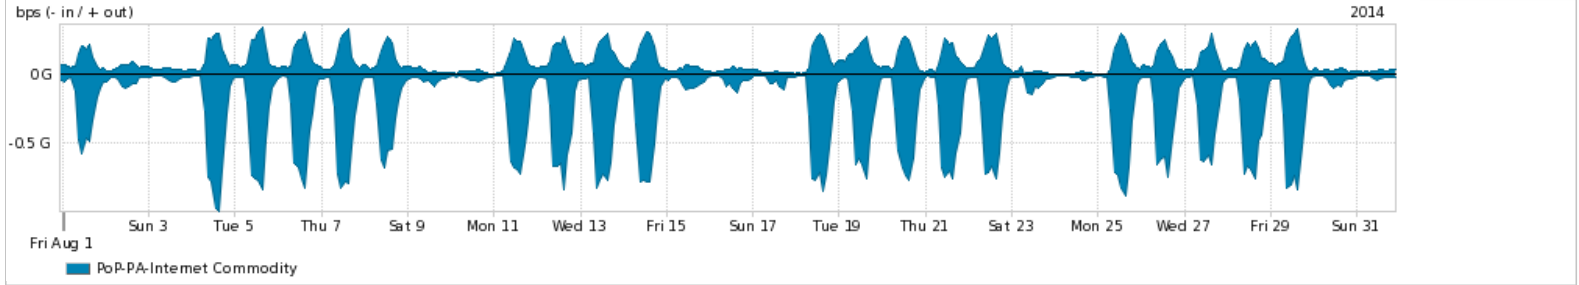

Os gráficos apresentados neste relatório de tráfego estão em formato *stack*, o que significa que seu valor é uma composição da soma dos componentes listados nas legendas localizadas logo abaixo dos gráficos. Os gráficos estão em "bps x tempo" e possuem dois eixos verticais, Out (positivo) e In (negativo).

A primeira coluna da tabela define o ponto de referência para entendimento dos valores de In e Out.

A contabilização do tráfego é sob o ponto de vista do AS da RNP, AS1916.

Legenda:

PoP - Ponto de presença da RNP

Parceiros - Provedores comerciais que a RNP mantém acordos de troca de tráfego

Internet Acadêmica - Acesso às redes acadêmicas internacionais, serviço atualmente provido pela RedClara

Internet commodity - Acesso pago à Internet global que é oferecido gratuitamente pela RNP aos seus clientes

ASN - Número do sistema autônomo

Profile - Objeto gerenciável definido arbitrariamente no Peakflow através de diversos parâmetros (ex: bloco cidr, peer-as, as-path, bgp community, interface, etc)

Utilização do serviço de Internet Commodity pelo PoP-PA