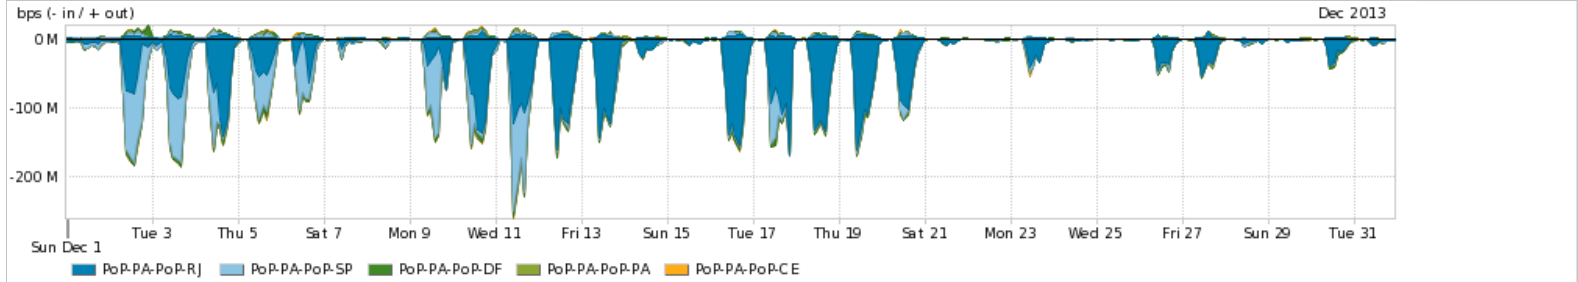

Interesse de tráfego do PoP-PA com os outros PoPs da RNP

Average | Max | PCT95

PROFILE	PROFILE	IN	OUT	TOTAL	
☒	PoP-PA	PoP-RJ	25.58 Mbps	1.11 Mbps	26.70 Mbps
☒	PoP-PA	PoP-SP	9.63 Mbps	676.45 Kbps	10.30 Mbps
☐	PoP-PA	PoP-PR	3.64 Mbps	186.46 Kbps	3.83 Mbps
☒	PoP-PA	PoP-DF	1.19 Mbps	515.50 Kbps	1.71 Mbps
☒	PoP-PA	PoP-PA	443.56 Kbps	443.56 Kbps	887.11 Kbps
☐	PoP-PA	PoP-SC	400.33 Kbps	372.39 Kbps	772.71 Kbps
☐	PoP-PA	PoP-RS	205.59 Kbps	319.13 Kbps	524.71 Kbps
☐	PoP-PA	PoP-MG	230.45 Kbps	275.26 Kbps	505.71 Kbps
☐	PoP-PA	PoP-MA	201.98 Kbps	70.58 Kbps	272.56 Kbps
☒	PoP-PA	PoP-CE	102.05 Kbps	109.36 Kbps	211.42 Kbps