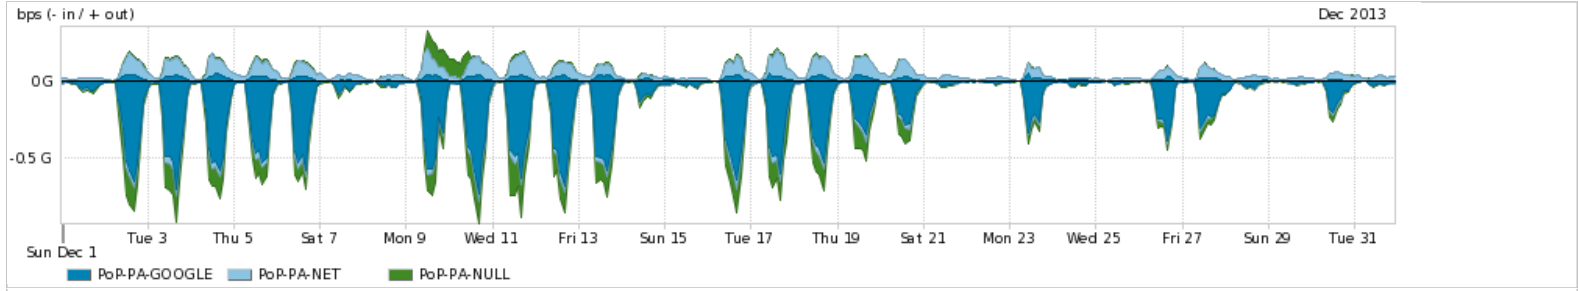

Os gráficos apresentados neste relatório de tráfego estão em formato stack, o que significa que seu valor é uma composição da soma dos componentes listados nas legendas localizadas logo abaixo dos gráficos. Os gráficos estão em "bps x tempo" e possuem dois eixos verticais, Out (positivo) e In (negativo).

PROFILE	PROFILE	IN	OUT	TOTAL	
<input checked="" type="checkbox"/>	PoP-PA	Internet Commodity	160.07 Mbps	151.98 Mbps	312.04 Mbps

Utilização das trocas de tráfego comerciais no Brasil pelo PoP-PA

PROFILE	PROFILE	IN	OUT	TOTAL	
<input checked="" type="checkbox"/>	PoP-PA	Parceiros	254.18 Mbps	187.07 Mbps	441.24 Mbps

Utilização do serviço de Internet acadêmica internacional pelo PoP-PA

PROFILE	PROFILE	IN	OUT	TOTAL	
<input checked="" type="checkbox"/>	PoP-PA	Internet Acadêmica	3.10 Mbps	19.68 Mbps	22.78 Mbps

Redes (AS's de origem) mais acessadas pelo PoP-PA