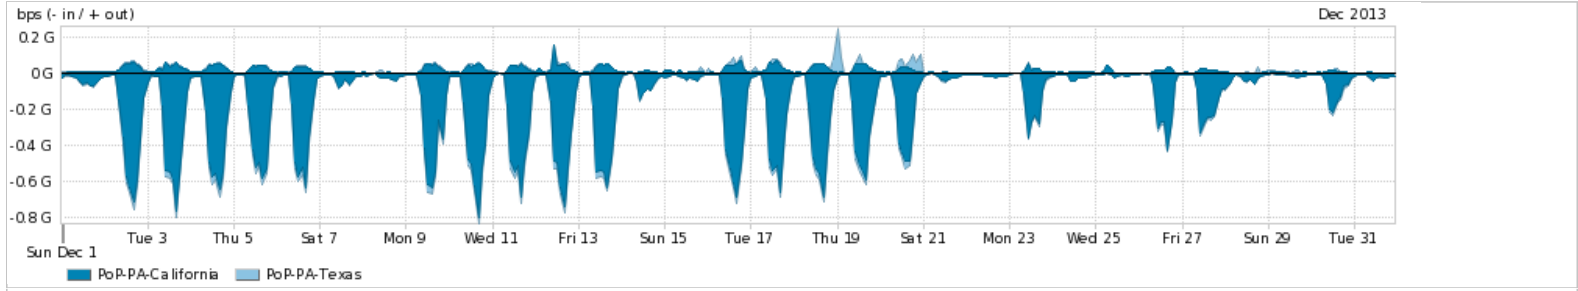

Distribuição do tráfego do PoP-PA por estado, província ou similar

Average | Max | PCT95

PROFILE	REGION	IN	OUT	TOTAL	
☒	PoP-PA	California	154.88 Mbps	15.61 Mbps	170.49 Mbps
☐	PoP-PA	Sao Paulo	6.22 Mbps	17.05 Mbps	23.28 Mbps
☐	PoP-PA	Western Finland	42.21 Kbps	17.69 Mbps	17.74 Mbps
☐	PoP-PA	Massachusetts	13.85 Mbps	1.72 Mbps	15.57 Mbps
☒	PoP-PA	Texas	9.24 Mbps	4.51 Mbps	13.75 Mbps
☐	PoP-PA	Washington	7.01 Mbps	6.63 Mbps	13.64 Mbps
☐	PoP-PA	New Jersey	8.13 Mbps	4.06 Mbps	12.19 Mbps
☐	PoP-PA	Arizona	9.93 Mbps	337.65 Kbps	10.27 Mbps
☐	PoP-PA	Rio de Janeiro	2.19 Mbps	6.09 Mbps	8.28 Mbps
☐	PoP-PA	Para	684.32 Kbps	7.58 Mbps	8.27 Mbps
☐	PoP-PA	Guangdong	98.98 Kbps	7.27 Mbps	7.37 Mbps
☐	PoP-PA	Beijing	179.66 Kbps	5.73 Mbps	5.91 Mbps
☐	PoP-PA	Illinois	4.51 Mbps	934.64 Kbps	5.44 Mbps
☐	PoP-PA	District of Columbia	4.50 Mbps	243.17 Kbps	4.75 Mbps
☐	PoP-PA	Florida	3.53 Mbps	1.01 Mbps	4.54 Mbps