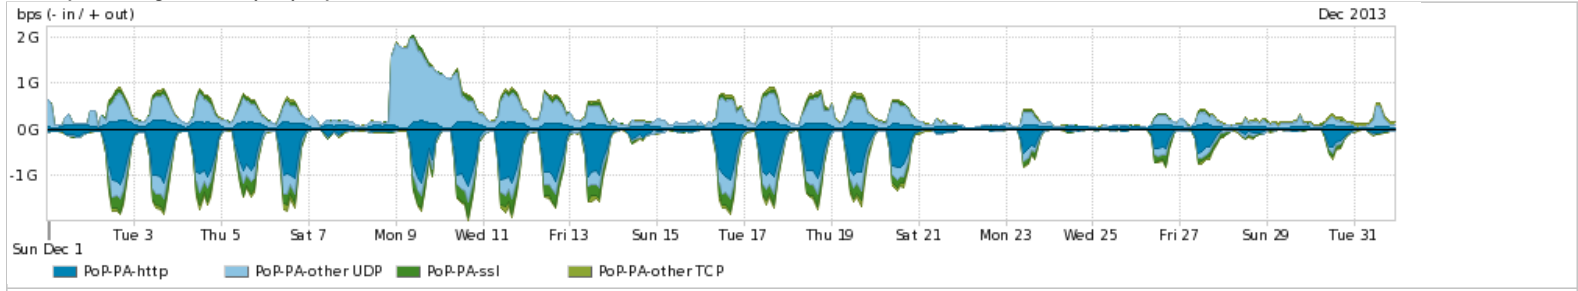

Distribuição do tráfego do PoP-PA por aplicação (análise em camada 3 e 4)

Average | Max | PCT95

PROFILE	APPLICATION	IN	OUT	TOTAL	
☒	PoP-PA	http	275.75 Mbps	67.23 Mbps	342.97 Mbps
☒	PoP-PA	other UDP	85.15 Mbps	251.78 Mbps	336.93 Mbps
☒	PoP-PA	ssl	66.96 Mbps	18.48 Mbps	85.44 Mbps
☒	PoP-PA	other TCP	22.68 Mbps	22.02 Mbps	44.70 Mbps
☐	PoP-PA	smtp	1.60 Mbps	1.23 Mbps	2.83 Mbps