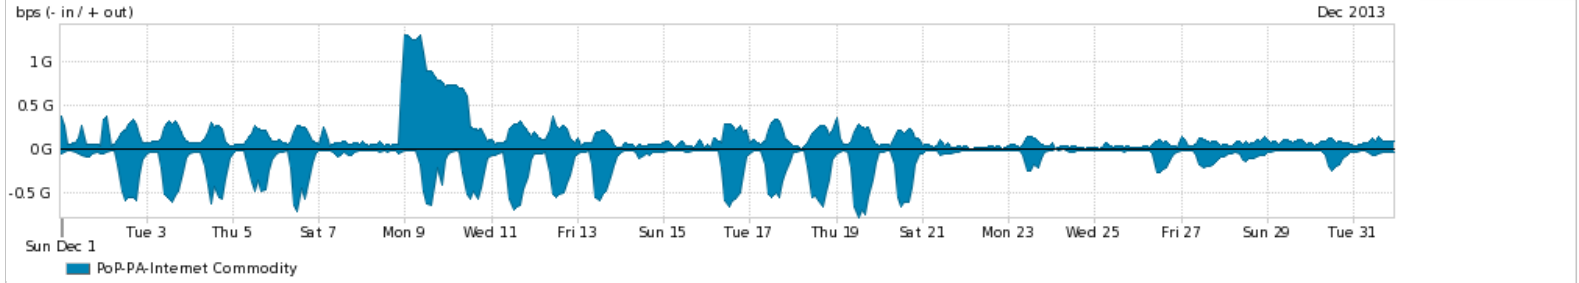

Os gráficos apresentados neste relatório de tráfego estão em formato stack, o que significa que seu valor é uma composição da soma dos componentes listados nas legendas localizadas logo abaixo dos gráficos. Os gráficos estão em "bps x tempo" e possuem dois eixos verticais, Out (positivo) e In (negativo).

A primeira coluna da tabela define o ponto de referência para entendimento dos valores de In e Out.

A contabilização do tráfego é sob o ponto de vista do AS da RNP, AS1916.

Legenda:

PoP - Ponto de presença da RNP

Parceiros - Provedores comerciais que a RNP mantém acordos de troca de tráfego

Internet Acadêmica - Acesso às redes acadêmicas internacionais, serviço atualmente provido pela RedClara

Internet commodity - Acesso pago à Internet global que é oferecido gratuitamente pela RNP aos seus clientes

ASN - Número do sistema autônomo

Profile - Objeto gerenciável definido arbitrariamente no Peakflow através de diversos parâmetros (ex: bloco cidr, peer-as, as-path, bgp community, interface, etc)

Utilização do serviço de Internet Commodity pelo PoP-PA