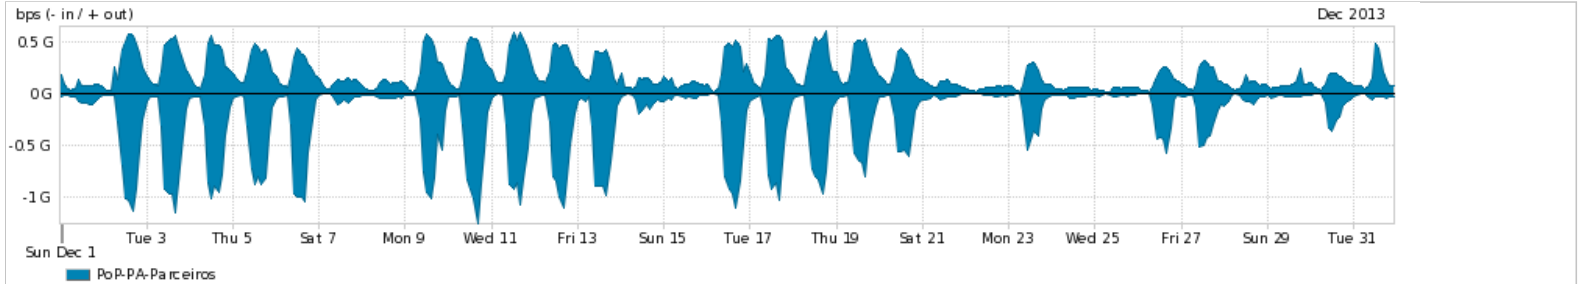

Os gráficos apresentados neste relatório de tráfego estão em formato stack, o que significa que seu valor é uma composição da soma dos componentes listados nas legendas localizadas logo abaixo dos gráficos. Os gráficos estão em "bps x tempo" e possuem dois eixos verticais, Out (positivo) e In (negativo).

ASN - Número do sistema autônomo

Profile - Objeto gerenciável definido arbitrariamente no Peakflow através de diversos parâmetros (ex: bloco cidr, peer-as, as-path, bgp community, interface, etc)

Utilização do serviço de Internet Commodity pelo PoP-PA

PROFILE	PROFILE	IN	OUT	TOTAL	
<input checked="" type="checkbox"/>	PoP-PA	Internet Commodity	160.07 Mbps	151.98 Mbps	312.04 Mbps

Utilização das trocas de tráfego comerciais no Brasil pelo PoP-PA

PROFILE	PROFILE	IN	OUT	TOTAL	
<input checked="" type="checkbox"/>	PoP-PA	Parceiros	254.18 Mbps	187.07 Mbps	441.24 Mbps