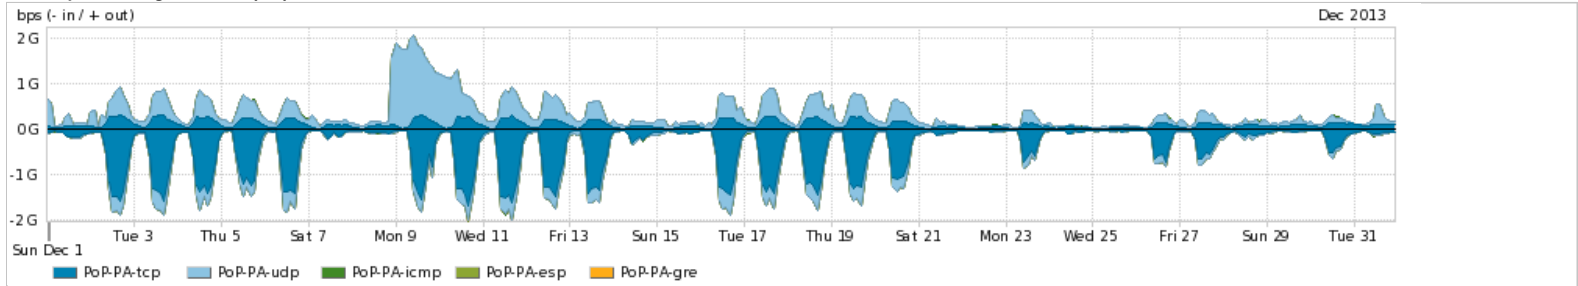

PROFILE	APPLICATION	IN	OUT	TOTAL	
☐	PoP-PA	macromedia-fcs	2.52 Mbps	105.96 Kbps	2.63 Mbps
☐	PoP-PA	sip	1.13 Mbps	615.17 Kbps	1.75 Mbps
☐	PoP-PA	pop	42.03 Kbps	1.55 Mbps	1.59 Mbps
☐	PoP-PA	rsync	1.46 Mbps	31.86 Kbps	1.50 Mbps
☐	PoP-PA	bittorrent	341.70 Kbps	665.25 Kbps	1.01 Mbps

Distribuição do tráfego do PoP-PA por protocolo

Average | Max | PCT95

PROFILE	PROTOCOL	IN	OUT	TOTAL	
☒	PoP-PA	tcp	372.36 Mbps	112.59 Mbps	484.95 Mbps
☒	PoP-PA	udp	86.88 Mbps	253.96 Mbps	340.84 Mbps
☒	PoP-PA	icmp	456.22 Kbps	303.78 Kbps	760.00 Kbps
☒	PoP-PA	esp	39.36 Kbps	5.42 Kbps	44.78 Kbps
☒	PoP-PA	gre	3.27 Kbps	2.74 Kbps	6.01 Kbps
☐	PoP-PA	ipv6	3.56 Kbps	2.10 Kbps	5.66 Kbps
☐	PoP-PA	rsvp	0.00 bps	6.00 bps	6.00 bps
☐	PoP-PA	stp	3.00 bps	0.00 bps	3.00 bps
☐	PoP-PA	sat-mon	3.00 bps	0.00 bps	3.00 bps
☐	PoP-PA	168	3.00 bps	0.00 bps	3.00 bps

For assistance with this product, please contact support@arbornetworks.com.