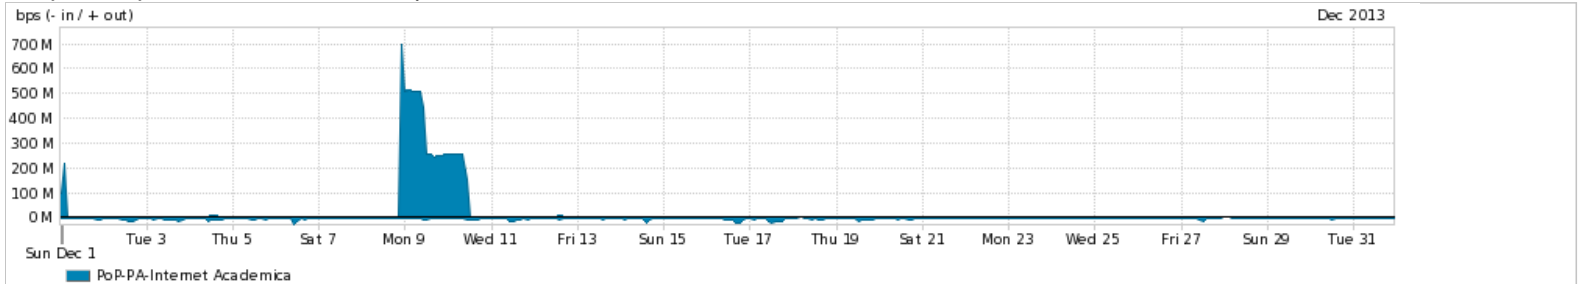

Utilização do serviço de Internet acadêmica internacional pelo PoP-PA

PROFILE	PROFILE	IN	OUT	TOTAL	
☒	PoP-PA	Internet Acadêmica	3.10 Mbps	19.68 Mbps	22.78 Mbps