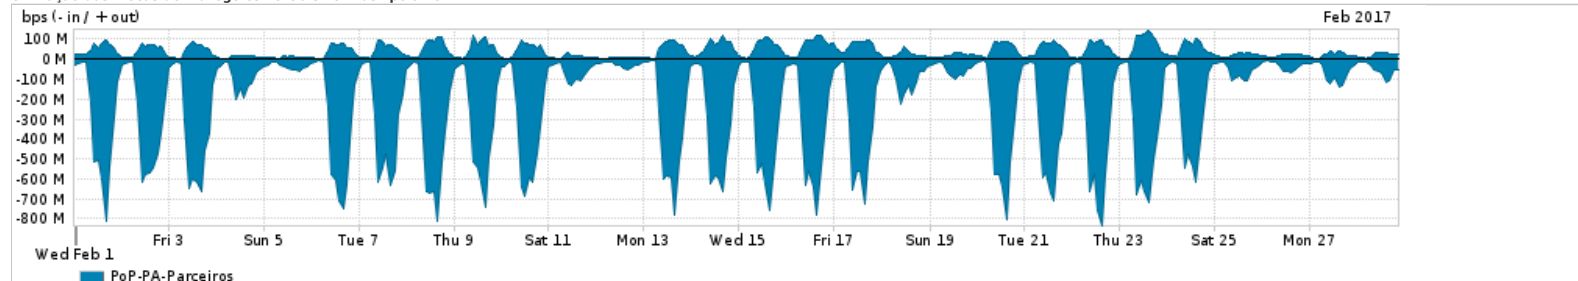

Os gráficos apresentados neste relatório de tráfego estão em formato stack, o que significa que seu valor é uma composição da soma dos componentes listados nas legendas localizadas logo abaixo dos gráficos. Os gráficos estão em "bps x tempo" e possuem dois eixos verticais, Out (positivo) e In (negativo).  
 A primeira coluna da tabela define o ponto de referência para entendimento dos valores de In e Out.  
 A contabilização do tráfego é sob o ponto de vista do AS da RNP, AS1916.

Legenda:  
 PoP - Ponto de presença da RNP  
 Parceiros - Provedores comerciais que a RNP mantém acordos de troca de tráfego  
 Internet Acadêmica - Acesso às redes acadêmicas internacionais, serviço atualmente provido pela RedClara  
 Internet commodity - Acesso pago à Internet global que é oferecido pela RNP aos seus clientes  
 ASN - Número do sistema autônomo  
 Profile - Objeto gerenciável definido arbitrariamente no Peakflow através de diversos parâmetros (ex: bloco cidr, peer-as, as-path, bgp community, interface, etc)

Utilização do serviço de Internet Commodity pelo PoP-PA

PROFILE	PROFILE	IN	OUT	TOTAL	
<input checked="" type="checkbox"/>	PoP-PA	Internet Commodity	98.57 Mbps	16.27 Mbps	114.84 Mbps

Utilização das trocas de tráfego comerciais no Brasil pelo PoP-PA