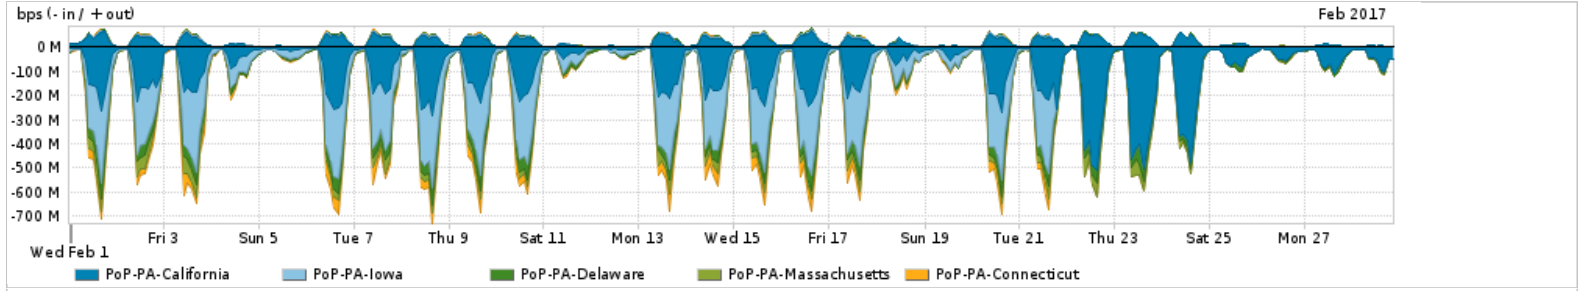

Distribuição do tráfego do PoP-PA por estado, província ou similar

Average | Max | PCT95

PROFILE	REGION	IN	OUT	TOTAL	
☒	PoP-PA	California	88.40 Mbps	17.69 Mbps	106.09 Mbps
☒	PoP-PA	Iowa	72.09 Mbps	1.53 Mbps	73.62 Mbps
☒	PoP-PA	Delaware	16.84 Mbps	757.54 Kbps	17.60 Mbps
☒	PoP-PA	Massachusetts	12.01 Mbps	525.93 Kbps	12.53 Mbps
☒	PoP-PA	Connecticut	11.76 Mbps	411.39 Kbps	12.18 Mbps
☐	PoP-PA	Washington	7.42 Mbps	2.70 Mbps	10.12 Mbps
☐	PoP-PA	New York	6.19 Mbps	907.40 Kbps	7.10 Mbps
☐	PoP-PA	Texas	3.92 Mbps	479.14 Kbps	4.40 Mbps
☐	PoP-PA	Virginia	3.44 Mbps	509.44 Kbps	3.95 Mbps
☐	PoP-PA	Arizona	3.90 Mbps	6.87 Kbps	3.91 Mbps
☐	PoP-PA	Sao Paulo	2.07 Mbps	1.40 Mbps	3.46 Mbps
☐	PoP-PA	New Hampshire	2.85 Mbps	98.96 Kbps	2.95 Mbps
☐	PoP-PA	Florida	2.52 Mbps	162.31 Kbps	2.68 Mbps
☐	PoP-PA	Noord-Holland	1.87 Mbps	203.60 Kbps	2.07 Mbps
☐	PoP-PA	Dolj	1.41 Mbps	30.56 Kbps	1.44 Mbps