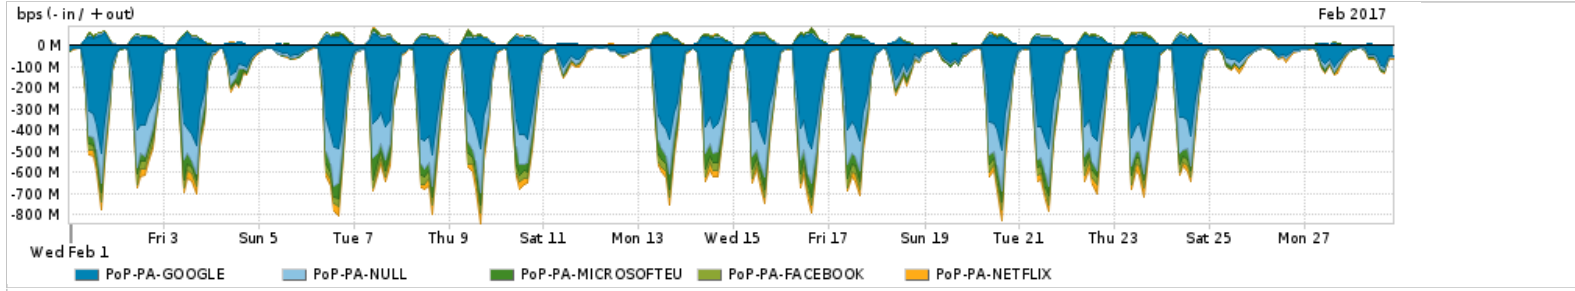

Redes (AS's de origem) mais acessadas pelo PoP-PA

Average | Max | PCT95

PROFILE	AS NAME	ASN	IN	OUT	TOTAL	
☒	PoP-PA	GOOGLE	15169	145.26 Mbps	15.69 Mbps	160.95 Mbps
☒	PoP-PA	NULL	0	49.91 Mbps	1.07 Mbps	50.99 Mbps
☒	PoP-PA	MICROSOFTEU	8068	16.99 Mbps	2.00 Mbps	18.98 Mbps
☒	PoP-PA	FACEBOOK	32934	13.12 Mbps	1.99 Mbps	15.11 Mbps
☒	PoP-PA	NETFLIX	2906	11.80 Mbps	187.56 Kbps	11.99 Mbps
☐	PoP-PA	AMAZON-02	16509	9.66 Mbps	855.61 Kbps	10.52 Mbps
☐	PoP-PA	DCLUX	24611	7.44 Mbps	388.12 Kbps	7.83 Mbps
☐	PoP-PA	TASCOM	52871	6.84 Mbps	283.40 Kbps	7.13 Mbps
☐	PoP-PA	M247	9009	6.66 Mbps	116.02 Kbps	6.78 Mbps
☐	PoP-PA	OVH	16276	5.25 Mbps	218.25 Kbps	5.47 Mbps