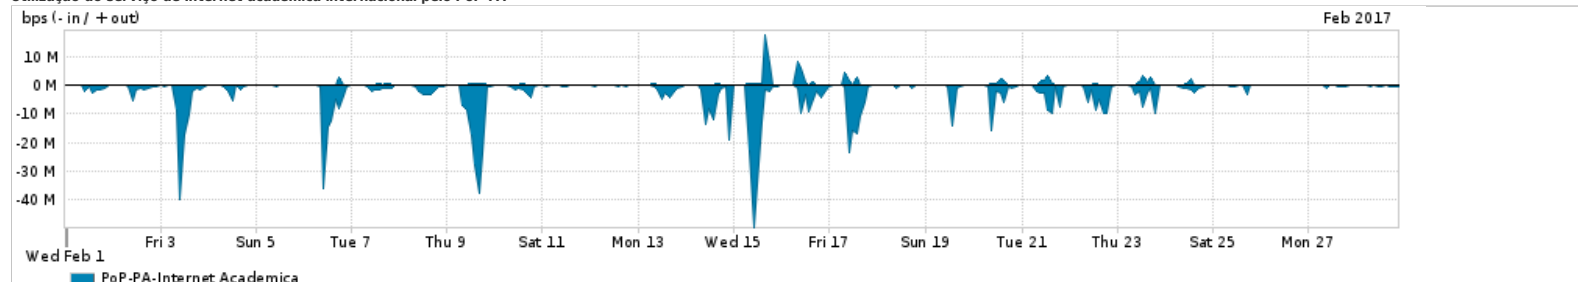

Os gráficos apresentados neste relatório de tráfego estão em formato stack, o que significa que seu valor é uma composição da soma dos componentes listados nas legendas localizadas logo abaixo dos gráficos. Os gráficos estão em "bps x tempo" e possuem dois eixos verticais, Out (positivo) e In (negativo).  
 A primeira coluna da tabela define o ponto de referência para entendimento dos valores de In e Out.  
 A contabilização do tráfego é sob o ponto de vista do AS da RNP, AS1916.

Utilização do serviço de Internet Commodity pelo PoP-PA

PROFILE	PROFILE	IN	OUT	TOTAL	
<input checked="" type="checkbox"/>	PoP-PA	Internet Commodity	98.57 Mbps	16.27 Mbps	114.84 Mbps

Utilização das trocas de tráfego comerciais no Brasil pelo PoP-PA

PROFILE	PROFILE	IN	OUT	TOTAL	
<input checked="" type="checkbox"/>	PoP-PA	Parceiros	228.45 Mbps	40.17 Mbps	268.61 Mbps

Utilização do serviço de Internet acadêmica internacional pelo PoP-PA

PROFILE	PROFILE	IN	OUT	TOTAL	
<input checked="" type="checkbox"/>	PoP-PA	Internet Academica	2.47 Mbps	319.22 Kbps	2.79 Mbps