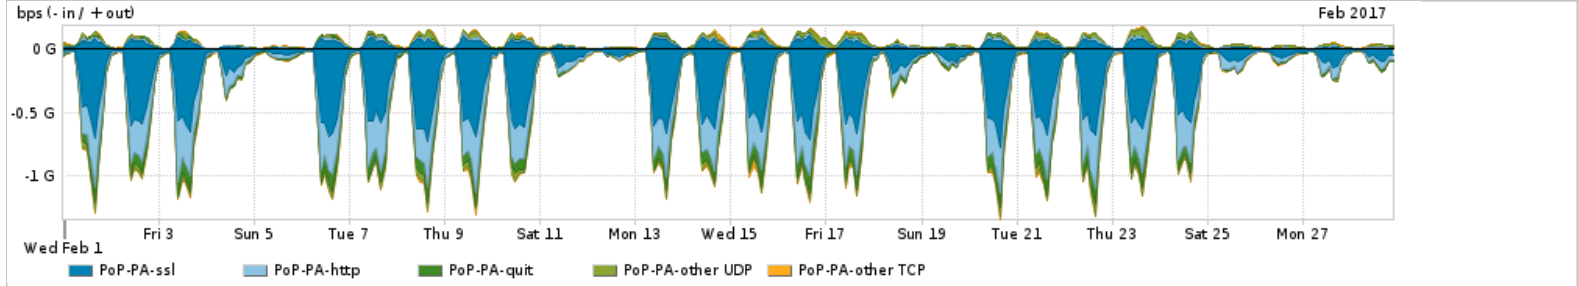

Distribuição do tráfego do PoP-PA por aplicação (análise em camada 3 e 4)

Average | Max | PCT95

PROFILE	APPLICATION	IN	OUT	TOTAL	
☒	PoP-PA	ssl	209.72 Mbps	25.52 Mbps	235.25 Mbps
☒	PoP-PA	http	111.24 Mbps	8.50 Mbps	119.75 Mbps
☒	PoP-PA	quit	36.91 Mbps	2.70 Mbps	39.61 Mbps
☒	PoP-PA	other UDP	14.39 Mbps	14.82 Mbps	29.20 Mbps