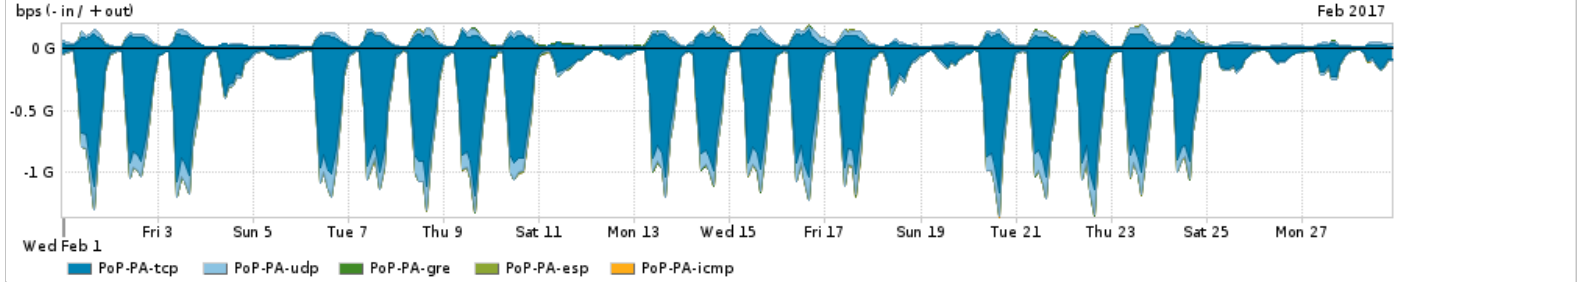

PROFILE	APPLICATION	IN	OUT	TOTAL	
☒	PoP-PA		other TCP	8.58 Mbps	3.05 Mbps	11.63 Mbps
☐	PoP-PA		smtp	224.22 Kbps	619.65 Kbps	843.87 Kbps
☐	PoP-PA		bittorrent	223.41 Kbps	397.06 Kbps	620.47 Kbps
☐	PoP-PA		qq	280.78 Kbps	212.97 Kbps	493.76 Kbps
☐	PoP-PA		dns	260.82 Kbps	192.69 Kbps	453.51 Kbps
☐	PoP-PA		macromedia-fcs	415.54 Kbps	18.12 Kbps	433.66 Kbps

Distribuição do tráfego do PoP-PA por protocolo

Average | Max | PCT95

	PROFILE	PROTOCOL	IN	OUT	TOTAL	
☒	PoP-PA		tcp	331.12 Mbps	38.68 Mbps	369.79 Mbps
☒	PoP-PA		udp	51.65 Mbps	17.84 Mbps	69.50 Mbps
☒	PoP-PA		gre	1.58 Mbps	735.78 Kbps	2.32 Mbps
☒	PoP-PA		esp	1.05 Mbps	509.38 Kbps	1.56 Mbps
☒	PoP-PA		icmp	30.85 Kbps	51.12 Kbps	81.97 Kbps
☐	PoP-PA		ipv6	28.20 Kbps	23.87 Kbps	52.07 Kbps
☐	PoP-PA		ipv6-icmp	416.00 bps	236.00 bps	652.00 bps
☐	PoP-PA		253	1.00 bps	0.00 bps	1.00 bps
☐	PoP-PA		snp	0.00 bps	0.00 bps	0.00 bps
☐	PoP-PA		sctp	0.00 bps	0.00 bps	0.00 bps

For assistance with this product, please contact support@arbornetworks.com.