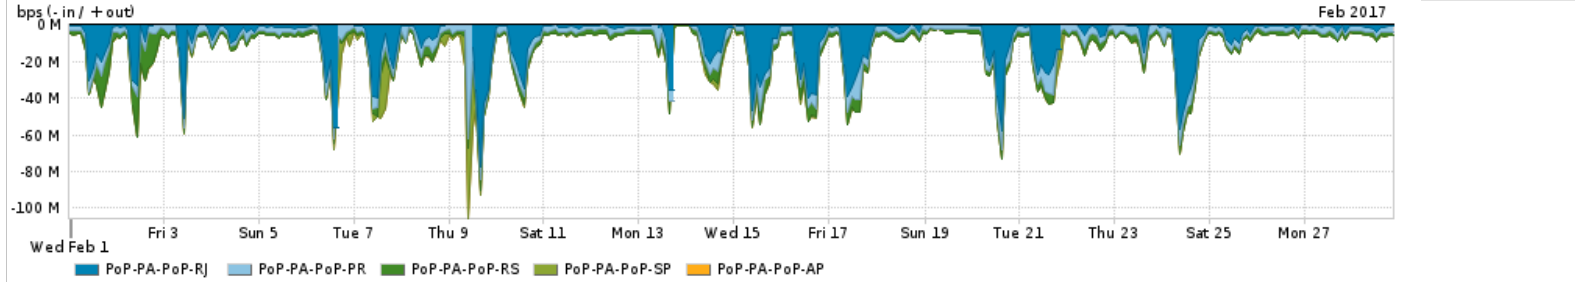

Os gráficos apresentados neste relatório de tráfego estão em formato stack, o que significa que seu valor é uma composição da soma dos componentes listados nas legendas localizadas logo abaixo dos gráficos. Os gráficos estão em "bps x tempo" e possuem dois eixos verticais, Out (positivo) e In (negativo).  
 A primeira coluna da tabela define o ponto de referência para entendimento dos valores de In e Out.  
 A contabilização do tráfego é sob o ponto de vista do AS da RNP, AS1916.

Utilização do serviço de Internet Commodity pelo PoP-PA

PROFILE	PROFILE	IN	OUT	TOTAL	
<input checked="" type="checkbox"/>	PoP-PA	Internet Commodity	98.57 Mbps	16.27 Mbps	114.84 Mbps

Utilização das trocas de tráfego comerciais no Brasil pelo PoP-PA

PROFILE	PROFILE	IN	OUT	TOTAL	
<input checked="" type="checkbox"/>	PoP-PA	Parceiros	228.45 Mbps	40.17 Mbps	268.61 Mbps

Utilização do serviço de Internet acadêmica internacional pelo PoP-PA

PROFILE	PROFILE	IN	OUT	TOTAL	
<input checked="" type="checkbox"/>	PoP-PA	Internet Academica	2.47 Mbps	319.22 Kbps	2.79 Mbps

Interesse de tráfego do PoP-PA com os outros PoPs da RNP

Average | Max | PCT95

PROFILE	PROFILE	IN	OUT	TOTAL	
<input checked="" type="checkbox"/>	PoP-PA	PoP-RJ	7.52 Mbps	78.55 Kbps	7.60 Mbps
<input checked="" type="checkbox"/>	PoP-PA	PoP-PR	3.89 Mbps	0.00 bps	3.89 Mbps
<input checked="" type="checkbox"/>	PoP-PA	PoP-RS	3.09 Mbps	23.65 Kbps	3.11 Mbps
<input checked="" type="checkbox"/>	PoP-PA	PoP-SP	783.89 Kbps	5.84 Kbps	789.73 Kbps
<input checked="" type="checkbox"/>	PoP-PA	PoP-AP	574.00 bps	0.00 bps	574.00 bps
<input type="checkbox"/>	PoP-PA	PoP-SC	267.00 bps	0.00 bps	267.00 bps
<input type="checkbox"/>	PoP-PA	PoP-CE	0.00 bps	66.00 bps	66.00 bps
<input type="checkbox"/>	PoP-PA	PoP-DF	0.00 bps	5.00 bps	5.00 bps
<input type="checkbox"/>	PoP-PA	PoP-PI	1.00 bps	0.00 bps	1.00 bps