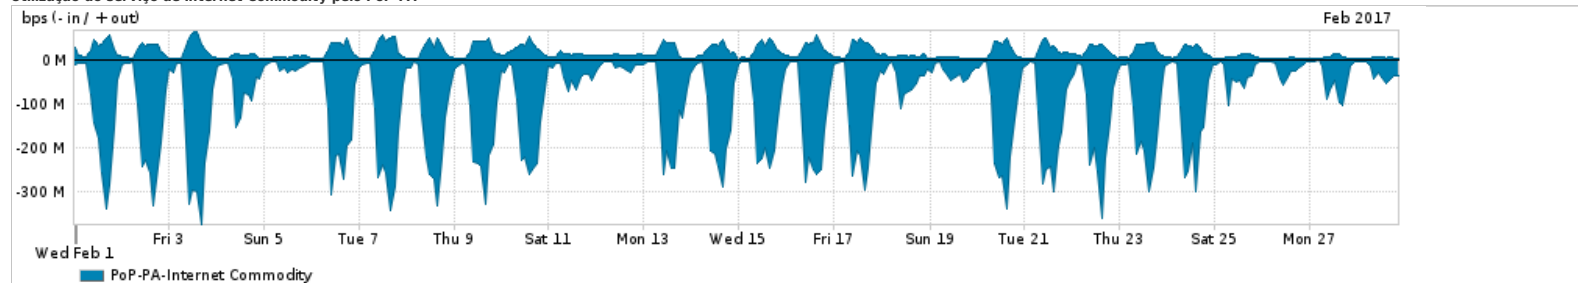

Os gráficos apresentados neste relatório de tráfego estão em formato stack, o que significa que seu valor é uma composição da soma dos componentes listados nas legendas localizadas logo abaixo dos gráficos. Os gráficos estão em "bps x tempo" e possuem dois eixos verticais, Out (positivo) e In (negativo).  
 A primeira coluna da tabela define o ponto de referência para entendimento dos valores de In e Out.  
 A contabilização do tráfego é sob o ponto de vista do AS da RNP, AS1916.

Legenda:  
 PoP - Ponto de presença da RNP  
 Parceiros - Provedores comerciais que a RNP mantém acordos de troca de tráfego  
 Internet Acadêmica - Acesso às redes acadêmicas internacionais, serviço atualmente provido pela RedClara  
 Internet commodity - Acesso pago à Internet global que é oferecido pela RNP aos seus clientes  
 ASN - Número do sistema autônomo  
 Profile - Objeto gerenciável definido arbitrariamente no Peakflow através de diversos parâmetros (ex: bloco cidr, peer-as, as-path, bgp community, interface, etc)

Utilização do serviço de Internet Commodity pelo PoP-PA

PROFILE	PROFILE	IN	OUT	TOTAL	
<input checked="" type="checkbox"/>	PoP-PA	Internet Commodity	98.57 Mbps	16.27 Mbps	114.84 Mbps

Utilização das trocas de tráfego comerciais no Brasil pelo PoP-PA