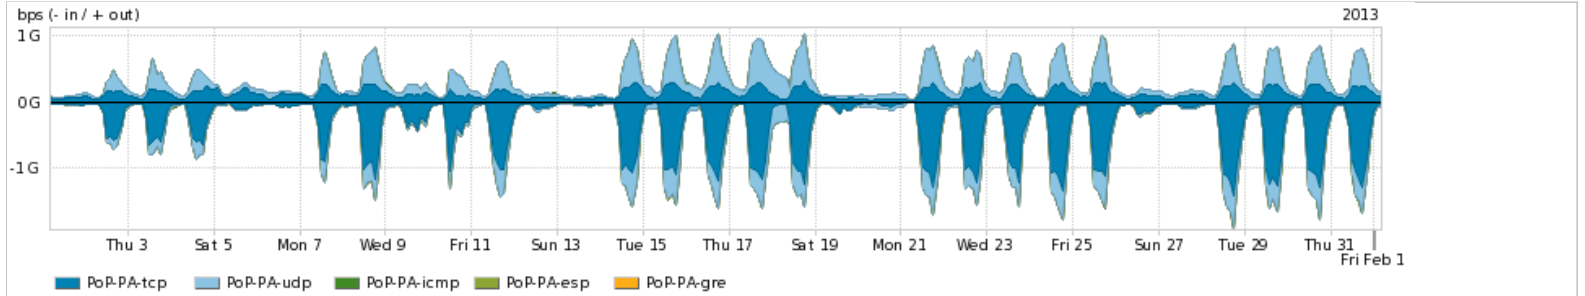

PROFILE	APPLICATION	IN	OUT	TOTAL
☐	PoP-PA	macromedia-fcs	3.36 Mbps	104.13 Kbps	3.46 Mbps
☐	PoP-PA	smtp	1.44 Mbps	911.49 Kbps	2.35 Mbps
☐	PoP-PA	ssh	120.93 Kbps	1.58 Mbps	1.70 Mbps
☐	PoP-PA	dns	362.14 Kbps	1.28 Mbps	1.64 Mbps
☐	PoP-PA	pop	54.57 Kbps	1.16 Mbps	1.22 Mbps

Distribuição do tráfego do PoP-PA por protocolo

Average | Max | PCT95

	PROFILE	PROTOCOL	IN	OUT	TOTAL
☒	PoP-PA	tcp	334.01 Mbps	119.40 Mbps	453.41 Mbps
☒	PoP-PA	udp	111.10 Mbps	181.72 Mbps	292.82 Mbps
☒	PoP-PA	icmp	391.12 Kbps	492.68 Kbps	883.79 Kbps
☒	PoP-PA	esp	38.62 Kbps	81.00 Kbps	119.62 Kbps
☒	PoP-PA	gre	6.74 Kbps	3.73 Kbps	10.47 Kbps
☐	PoP-PA	ipv6	4.64 Kbps	2.36 Kbps	6.99 Kbps
☐	PoP-PA	255	0.00 bps	0.00 bps	0.00 bps
☐	PoP-PA	rsvp	0.00 bps	0.00 bps	0.00 bps
☐	PoP-PA	ddx	0.00 bps	0.00 bps	0.00 bps