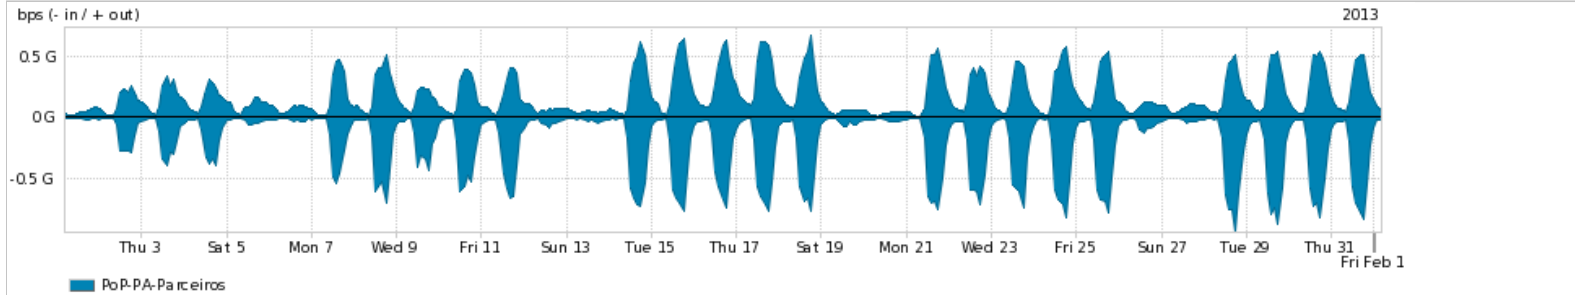

Utilização das trocas de tráfego comerciais no Brasil pelo PoP-PA

Average | Max | PCT95

	PROFILE	PROFILE	IN	OUT	TOTAL
☒	PoP-PA	Parceiros	201.31 Mbps	175.59 Mbps	376.91 Mbps