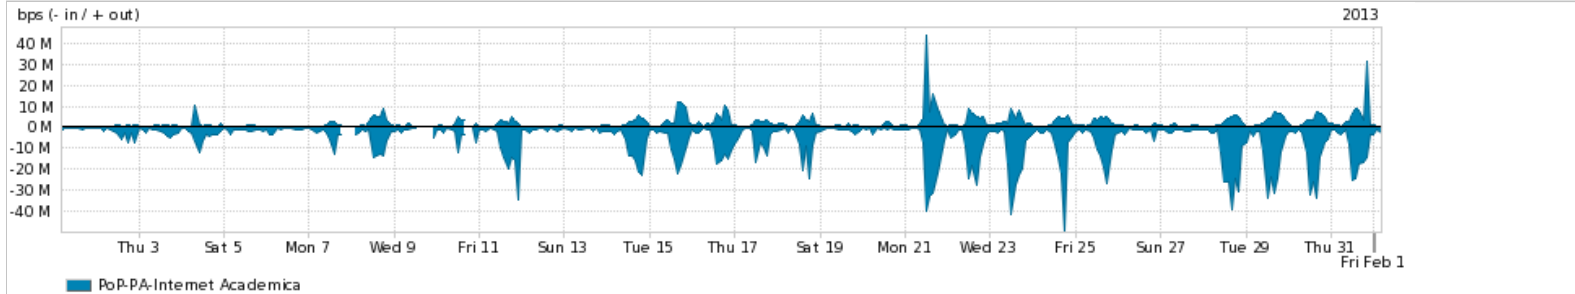

Utilização do serviço de Internet acadêmica internacional pelo PoP-PA

Average | Max | PCT95

	PROFILE	PROFILE	IN	OUT	TOTAL
☒	PoP-PA	Internet Academica	5.99 Mbps	2.00 Mbps	7.99 Mbps