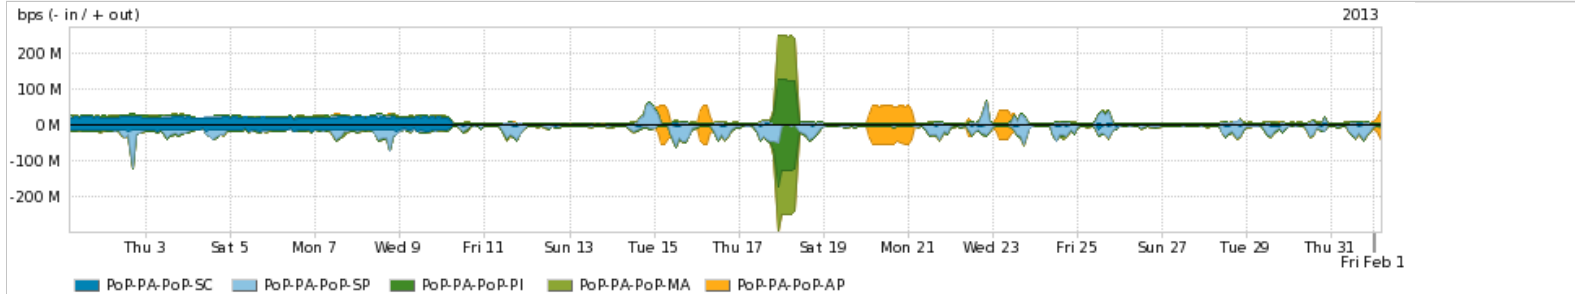

Interesse de tráfego do PoP-PA com os outros PoPs da RNP

Average | Max | PCT95

	PROFILE	PROFILE	IN	OUT	TOTAL
☒	PoP-PA	PoP-SC	4.73 Mbps	6.56 Mbps	11.29 Mbps
☒	PoP-PA	PoP-SP	8.59 Mbps	2.27 Mbps	10.86 Mbps
☒	PoP-PA	PoP-PI	4.54 Mbps	5.75 Mbps	10.29 Mbps
☒	PoP-PA	PoP-MA	3.25 Mbps	3.17 Mbps	6.42 Mbps
☒	PoP-PA	PoP-AP	2.97 Mbps	2.94 Mbps	5.91 Mbps
☐	PoP-PA	PoP-PR	2.86 Mbps	292.45 Kbps	3.15 Mbps
☐	PoP-PA	PoP-DF	1.49 Mbps	476.83 Kbps	1.97 Mbps
☐	PoP-PA	PoP-RJ	1.24 Mbps	287.65 Kbps	1.53 Mbps
☐	PoP-PA	PoP-MG	499.50 Kbps	664.82 Kbps	1.16 Mbps
☐	PoP-PA	PoP-PA	458.24 Kbps	458.24 Kbps	916.48 Kbps