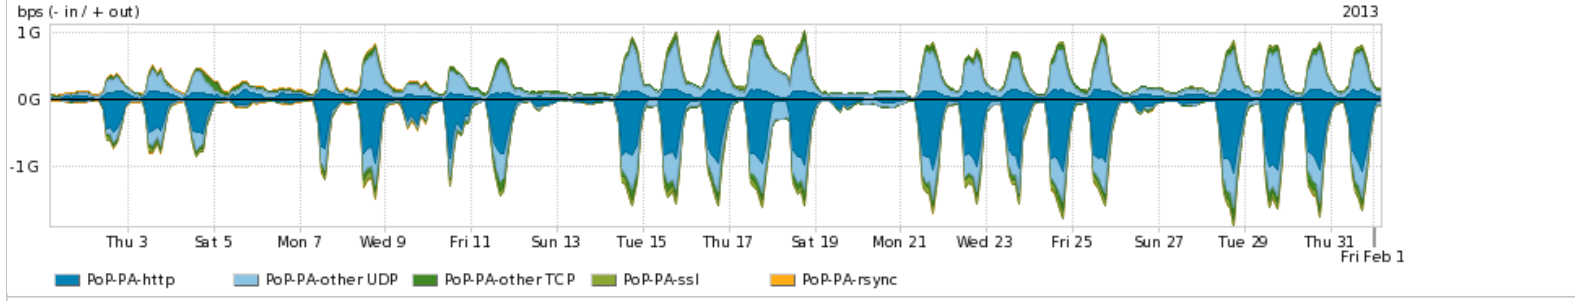

Distribuição do tráfego do PoP-PA por aplicação (análise em camada 3 e 4)

Average | Max | PCT95

PROFILE	APPLICATION	IN	OUT	TOTAL	
☒	PoP-PA	http	264.09 Mbps	60.67 Mbps	324.76 Mbps
☒	PoP-PA	other UDP	110.44 Mbps	180.11 Mbps	290.55 Mbps
☒	PoP-PA	other TCP	30.72 Mbps	32.78 Mbps	63.49 Mbps
☒	PoP-PA	ssl	27.67 Mbps	14.16 Mbps	41.83 Mbps
☒	PoP-PA	rsync	4.66 Mbps	5.88 Mbps	10.54 Mbps