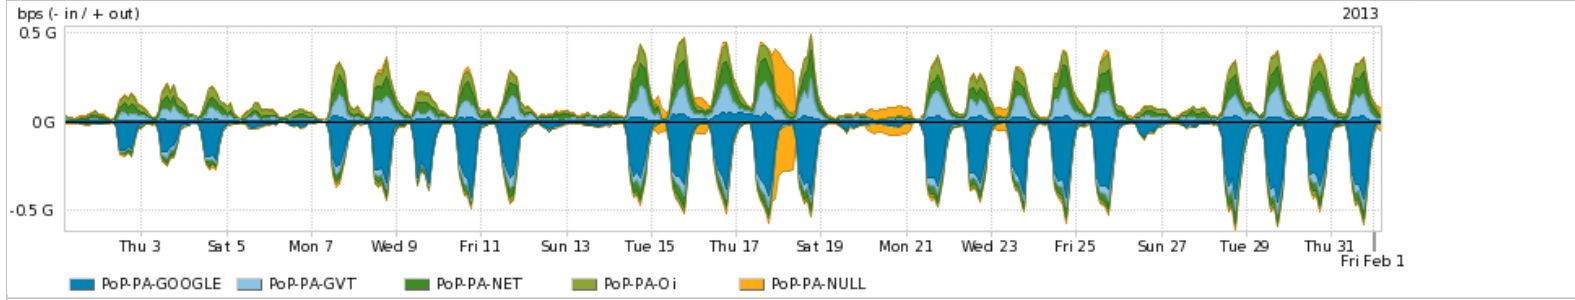

Redes (AS's de origem) mais acessadas pelo PoP-PA

Average | Max | PCT95

	PROFILE	AS NAME	ASN	IN	OUT	TOTAL
☒	PoP-PA	GOOGLE	15169	100.49 Mbps	9.35 Mbps	109.84 Mbps
☒	PoP-PA	GVT	18881	13.10 Mbps	40.35 Mbps	53.45 Mbps
☒	PoP-PA	NET	28573	13.43 Mbps	37.43 Mbps	50.86 Mbps
☒	PoP-PA	Oi	7738	5.99 Mbps	32.89 Mbps	38.89 Mbps
☒	PoP-PA	NULL	0	13.63 Mbps	13.97 Mbps	27.60 Mbps
☐	PoP-PA	IBTelecom	28346	16.29 Mbps	499.32 Kbps	16.79 Mbps
☐	PoP-PA	TELESP	27699	3.51 Mbps	11.16 Mbps	14.67 Mbps
☐	PoP-PA	AKAMAI-ASN1	20940	11.34 Mbps	610.02 Kbps	11.95 Mbps
☐	PoP-PA	TELESC	8167	2.54 Mbps	9.30 Mbps	11.84 Mbps
☐	PoP-PA	OVH	16276	10.76 Mbps	498.19 Kbps	11.26 Mbps