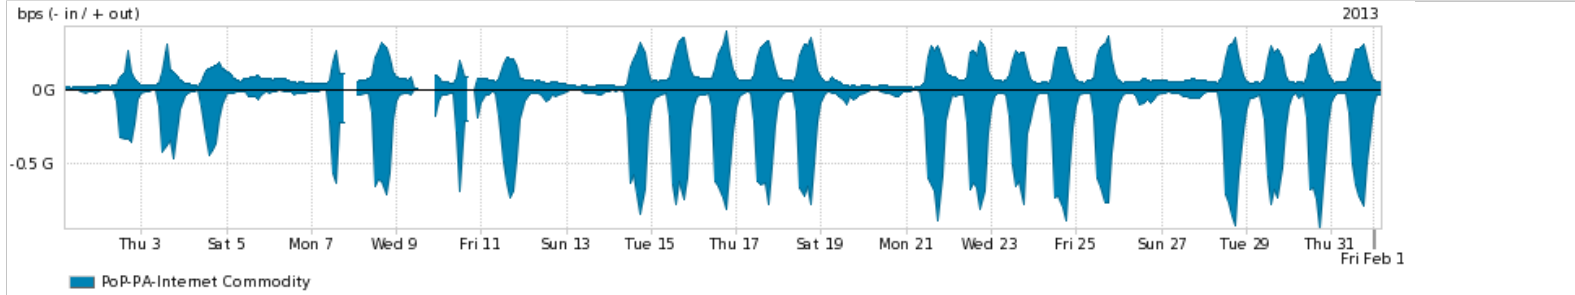

Peakflow SP: Estatísticas de trafego do PoP-PA e clientes Completed Report (18:45, Mar 22)

Os gráficos apresentados neste relatório de trafego estão em formato stack, o que significa que seu valor é uma composição da soma dos componentes listados nas legendas localizadas logo abaixo dos gráficos. Os gráficos estão em "bps x tempo" e possuem dois eixos verticais, Out (positivo) e In (negativo).
 A primeira coluna da tabela define o ponto de referência para entendimento dos valores de In e Out.
 A contabilização do tráfego é sob o ponto de vista do AS da RNP, AS1916.

- Legenda:
- PoP - Ponto de presença da RNP
 - Parceiros - Provedores comerciais que a RNP mantém acordos de troca de tráfego
 - Internet Acadêmica - Acesso às redes acadêmicas internacionais, serviço atualmente provido pela RedClara
 - Internet commodity - Acesso pago à Internet global que é oferecido gratuitamente pela RNP aos seus clientes
 - ASN - Número do sistema autônomo
 - Profile - Objeto gerenciável definido arbitrariamente no Peakflow através de diversos parâmetros (ex: bloco cidr, peer-as, as-path, bgp community, interface, etc)

Utilização do serviço de Internet Commodity pelo PoP-PA

Average | Max | PCT95

	PROFILE	PROFILE	IN	OUT	TOTAL
<input checked="" type="checkbox"/>	PoP-PA	Internet Commodity	206.39 Mbps	99.87 Mbps	306.26 Mbps