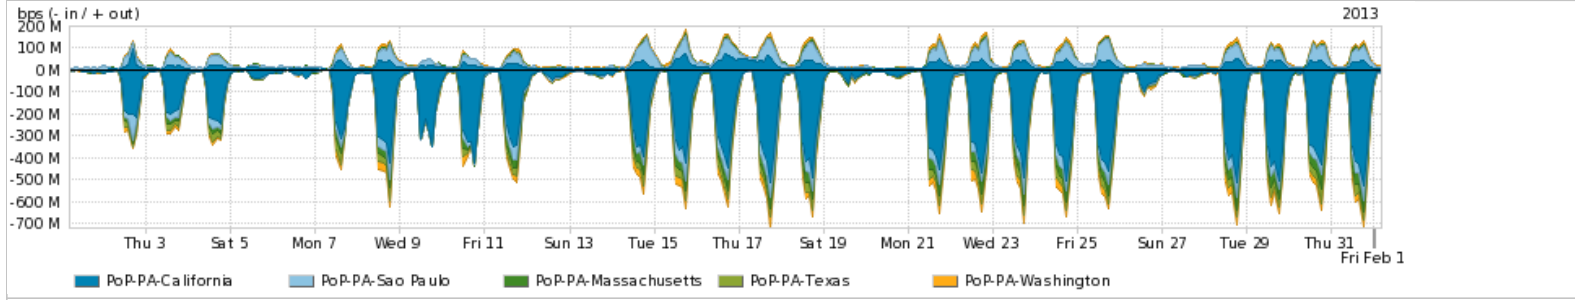

Distribuição do tráfego do PoP-PA por estado, província ou similar

Average | Max | PCT95

PROFILE	REGION	IN	OUT	TOTAL	
☒	PoP-PA	California	119.88 Mbps	14.99 Mbps	134.87 Mbps
☒	PoP-PA	Sao Paulo	15.11 Mbps	23.29 Mbps	38.40 Mbps
☒	PoP-PA	Massachusetts	12.99 Mbps	1.38 Mbps	14.38 Mbps
☒	PoP-PA	Texas	12.18 Mbps	1.77 Mbps	13.95 Mbps
☒	PoP-PA	Washington	9.00 Mbps	4.73 Mbps	13.73 Mbps
☐	PoP-PA	Santa Catarina	5.04 Mbps	8.37 Mbps	13.41 Mbps
☐	PoP-PA	Rio de Janeiro	3.33 Mbps	8.72 Mbps	12.05 Mbps
☐	PoP-PA	Arizona	10.53 Mbps	584.64 Kbps	11.11 Mbps
☐	PoP-PA	Para	1.22 Mbps	9.84 Mbps	11.07 Mbps
☐	PoP-PA	Minas Gerais	1.49 Mbps	5.20 Mbps	6.70 Mbps
☐	PoP-PA	Florida	4.65 Mbps	1.13 Mbps	5.79 Mbps
☐	PoP-PA	Noord-Holland	4.88 Mbps	541.00 Kbps	5.42 Mbps
☐	PoP-PA	Illinois	4.48 Mbps	554.05 Kbps	5.03 Mbps
☐	PoP-PA	Ceara	750.47 Kbps	2.93 Mbps	3.68 Mbps
☐	PoP-PA	Distrito Federal	1.71 Mbps	1.96 Mbps	3.67 Mbps