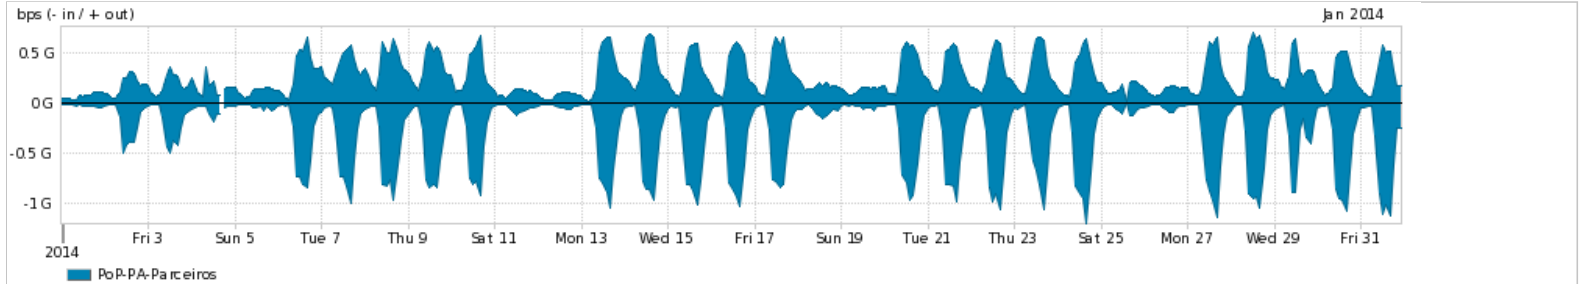

Os gráficos apresentados neste relatório de tráfego estão em formato *stack*, o que significa que seu valor é uma composição da soma dos componentes listados nas legendas localizadas logo abaixo dos gráficos. Os gráficos estão em "bps x tempo" e possuem dois eixos verticais, Out (positivo) e In (negativo).

ASN - Número do sistema autônomo

Profile - Objeto gerenciável definido arbitrariamente no Peakflow através de diversos parâmetros (ex: bloco cidr, peer-as, as-path, bgp community, interface, etc)

Utilização do serviço de Internet Commodity pelo PoP-PA

PROFILE	PROFILE	IN	OUT	TOTAL	
<input checked="" type="checkbox"/>	PoP-PA	Internet Commodity	181.84 Mbps	113.74 Mbps	295.59 Mbps

Utilização das trocas de tráfego comerciais no Brasil pelo PoP-PA

PROFILE	PROFILE	IN	OUT	TOTAL	
<input checked="" type="checkbox"/>	PoP-PA	Parceiros	287.86 Mbps	259.13 Mbps	546.98 Mbps