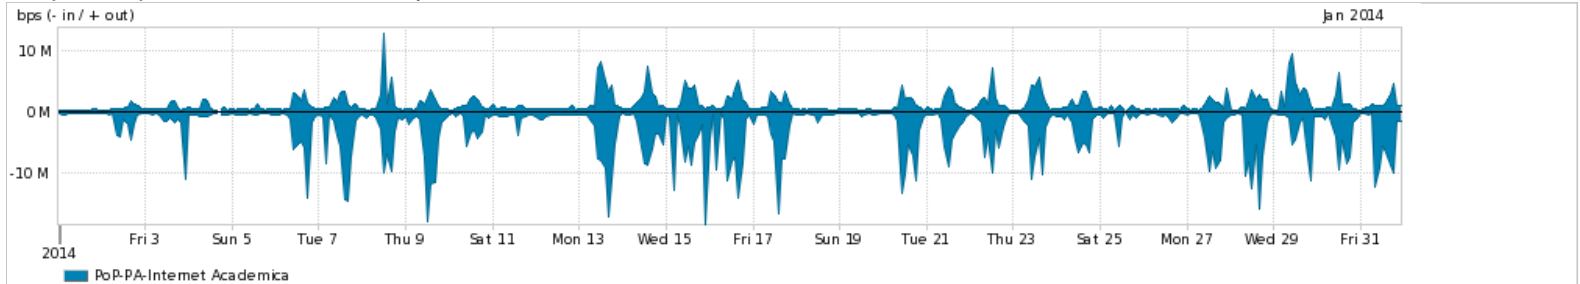

Utilização do serviço de Internet acadêmica internacional pelo PoP-PA

PROFILE	PROFILE	IN	OUT	TOTAL	
☒	PoP-PA	Internet Acadêmica	2.85 Mbps	1.26 Mbps	4.11 Mbps