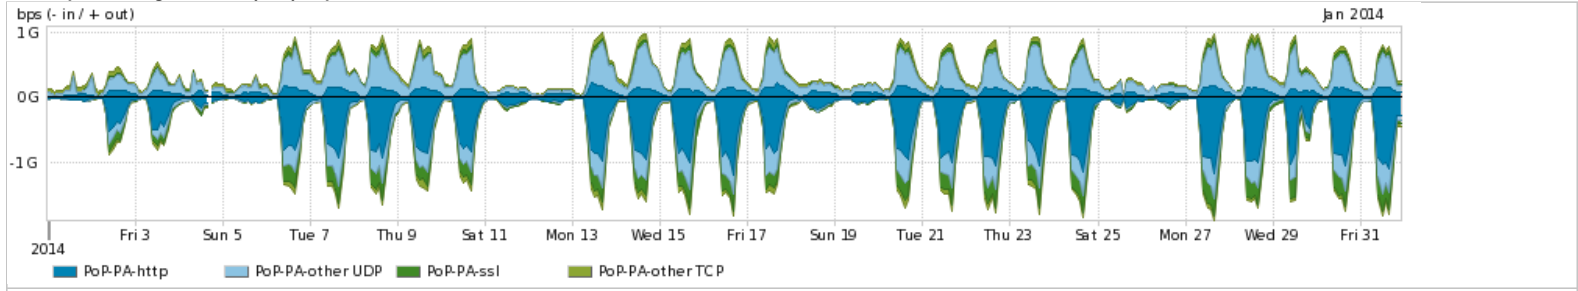

Distribuição do tráfego do PoP-PA por aplicação (análise em camada 3 e 4)

Average | Max | PCT95

PROFILE	APPLICATION	IN	OUT	TOTAL	
☒	PoP-PA	http	296.86 Mbps	78.42 Mbps	375.28 Mbps
☒	PoP-PA	other UDP	104.07 Mbps	226.61 Mbps	330.68 Mbps
☒	PoP-PA	ssl	80.13 Mbps	21.58 Mbps	101.71 Mbps
☒	PoP-PA	other TCP	27.09 Mbps	45.76 Mbps	72.84 Mbps
☐	PoP-PA	macromedia-fcs	2.33 Mbps	209.26 Kbps	2.54 Mbps