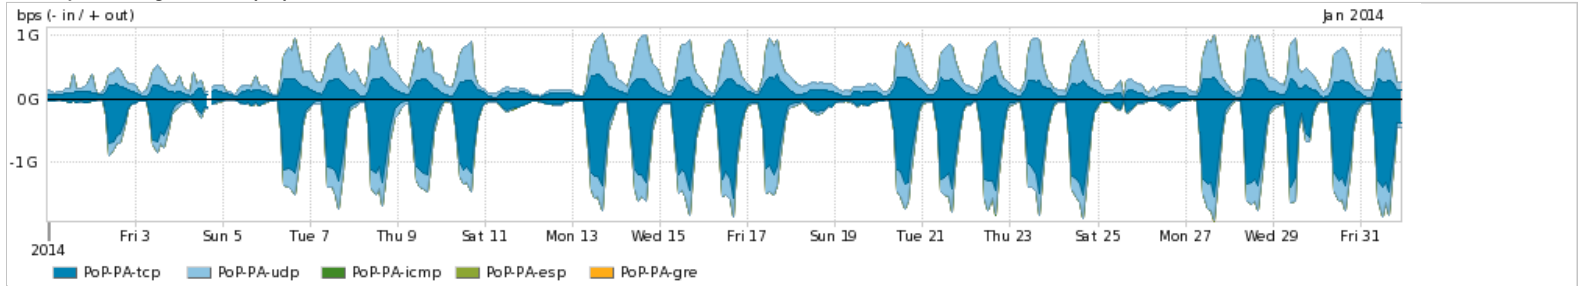

PROFILE	APPLICATION	IN	OUT	TOTAL	
☐	PoP-PA	smtp	1.44 Mbps	977.97 Kbps	2.41 Mbps
☐	PoP-PA	pop	40.03 Kbps	1.81 Mbps	1.85 Mbps
☐	PoP-PA	sip	1.06 Mbps	247.52 Kbps	1.31 Mbps
☐	PoP-PA	bittorrent	364.92 Kbps	878.20 Kbps	1.24 Mbps
☐	PoP-PA	rsync	1.09 Mbps	24.18 Kbps	1.12 Mbps

Distribuição do tráfego do PoP-PA por protocolo

Average | Max | PCT95

PROFILE	PROTOCOL	IN	OUT	TOTAL	
☒	PoP-PA	tcp	410.55 Mbps	151.21 Mbps	561.76 Mbps
☒	PoP-PA	udp	105.73 Mbps	228.40 Mbps	334.13 Mbps
☒	PoP-PA	icmp	415.48 Kbps	288.94 Kbps	704.42 Kbps
☒	PoP-PA	esp	39.72 Kbps	5.51 Kbps	45.23 Kbps
☒	PoP-PA	gre	4.50 Kbps	10.39 Kbps	14.90 Kbps
☐	PoP-PA	sctp	482.00 bps	0.00 bps	482.00 bps
☐	PoP-PA	ipv6	242.00 bps	96.00 bps	338.00 bps
☐	PoP-PA	rsvp	0.00 bps	2.00 bps	2.00 bps
☐	PoP-PA	222	1.00 bps	0.00 bps	1.00 bps
☐	PoP-PA	ip	0.00 bps	0.00 bps	0.00 bps

For assistance with this product, please contact support@arbornetworks.com.