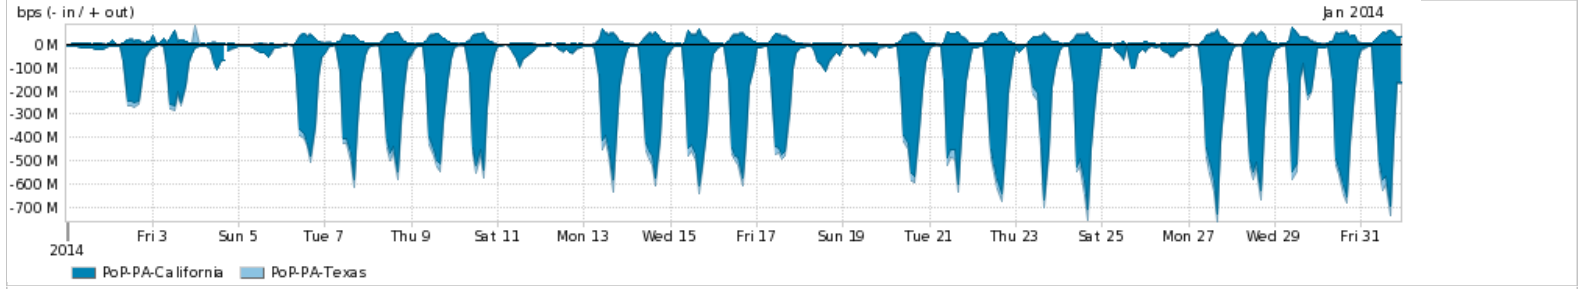

Distribuição do tráfego do PoP-PA por estado, província ou similar

Average | Max | PCT95

PROFILE	REGION	IN	OUT	TOTAL	
☒	PoP-PA	California	162.78 Mbps	16.32 Mbps	179.09 Mbps
☐	PoP-PA	Sao Paulo	7.72 Mbps	27.78 Mbps	35.50 Mbps
☐	PoP-PA	Massachusetts	14.82 Mbps	1.84 Mbps	16.65 Mbps
☐	PoP-PA	Washington	7.84 Mbps	7.45 Mbps	15.28 Mbps
☐	PoP-PA	Arizona	12.70 Mbps	490.24 Kbps	13.19 Mbps
☒	PoP-PA	Texas	10.71 Mbps	1.60 Mbps	12.31 Mbps
☐	PoP-PA	Rio de Janeiro	2.69 Mbps	9.15 Mbps	11.84 Mbps
☐	PoP-PA	Para	898.00 Kbps	10.72 Mbps	11.61 Mbps
☐	PoP-PA	New Jersey	8.19 Mbps	2.13 Mbps	10.32 Mbps
☐	PoP-PA	Guangdong	48.24 Kbps	7.55 Mbps	7.60 Mbps
☐	PoP-PA	District of Columbia	5.99 Mbps	225.70 Kbps	6.21 Mbps
☐	PoP-PA	Illinois	5.47 Mbps	652.29 Kbps	6.12 Mbps
☐	PoP-PA	Minas Gerais	1.16 Mbps	4.72 Mbps	5.88 Mbps
☐	PoP-PA	Florida	4.54 Mbps	941.49 Kbps	5.48 Mbps
☐	PoP-PA	Beijing	172.37 Kbps	4.31 Mbps	4.48 Mbps