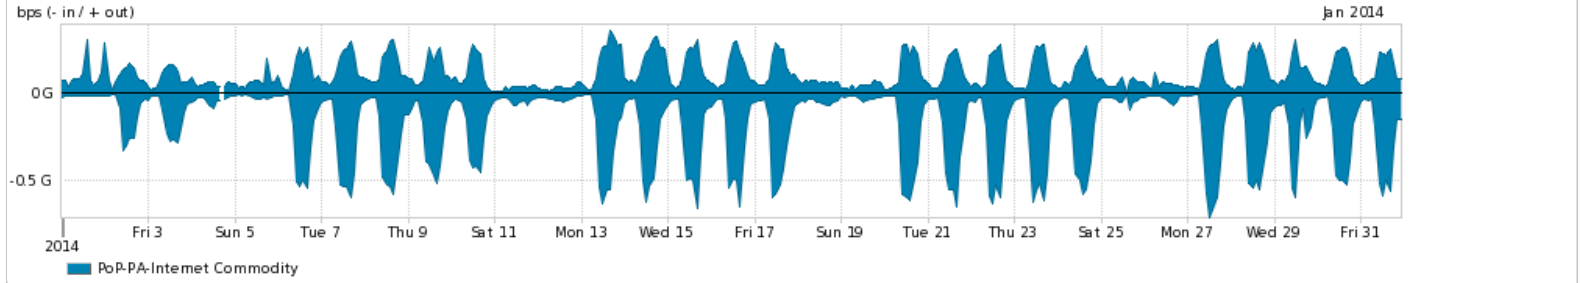

Os gráficos apresentados neste relatório de tráfego estão em formato *stack*, o que significa que seu valor é uma composição da soma dos componentes listados nas legendas localizadas logo abaixo dos gráficos. Os gráficos estão em "bps x tempo" e possuem dois eixos verticais, Out (positivo) e In (negativo).

A primeira coluna da tabela define o ponto de referência para entendimento dos valores de In e Out.

A contabilização do tráfego é sob o ponto de vista do AS da RNP, AS1916.

Legenda:

PoP - Ponto de presença da RNP

Parceiros - Provedores comerciais que a RNP mantém acordos de troca de tráfego

Internet Acadêmica - Acesso às redes acadêmicas internacionais, serviço atualmente provido pela RedClara

Internet commodity - Acesso pago à Internet global que é oferecido gratuitamente pela RNP aos seus clientes

ASN - Número do sistema autônomo

Profile - Objeto gerenciável definido arbitrariamente no Peakflow através de diversos parâmetros (ex: bloco cidr, peer-as, as-path, bgp community, interface, etc)

Utilização do serviço de Internet Commodity pelo PoP-PA