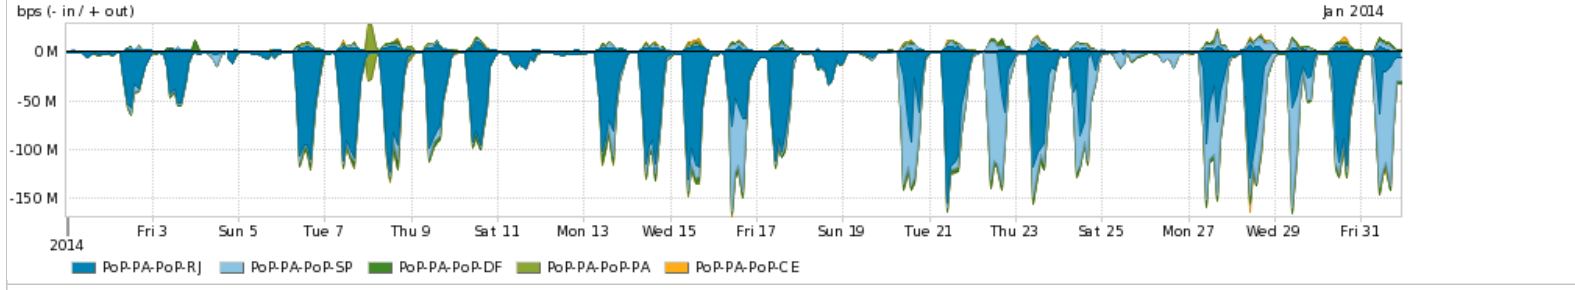

Interesse de tráfego do PoP-PA com os outros PoPs da RNP

Average | Max | PCT95

PROFILE	PROFILE	IN	OUT	TOTAL	
☒	PoP-PA	PoP-RJ	26.28 Mbps	1.28 Mbps	27.56 Mbps
☒	PoP-PA	PoP-SP	10.36 Mbps	953.98 Kbps	11.32 Mbps
☐	PoP-PA	PoP-PR	3.35 Mbps	173.31 Kbps	3.52 Mbps
☒	PoP-PA	PoP-DF	1.55 Mbps	555.08 Kbps	2.11 Mbps
☒	PoP-PA	PoP-PA	575.95 Kbps	575.95 Kbps	1.15 Mbps
☐	PoP-PA	PoP-RS	235.67 Kbps	714.81 Kbps	950.48 Kbps
☐	PoP-PA	PoP-MG	295.87 Kbps	334.73 Kbps	630.60 Kbps
☐	PoP-PA	PoP-SC	347.45 Kbps	275.26 Kbps	622.71 Kbps
☐	PoP-PA	PoP-RN	161.36 Kbps	87.86 Kbps	249.22 Kbps
☒	PoP-PA	PoP-CE	97.90 Kbps	147.93 Kbps	245.83 Kbps