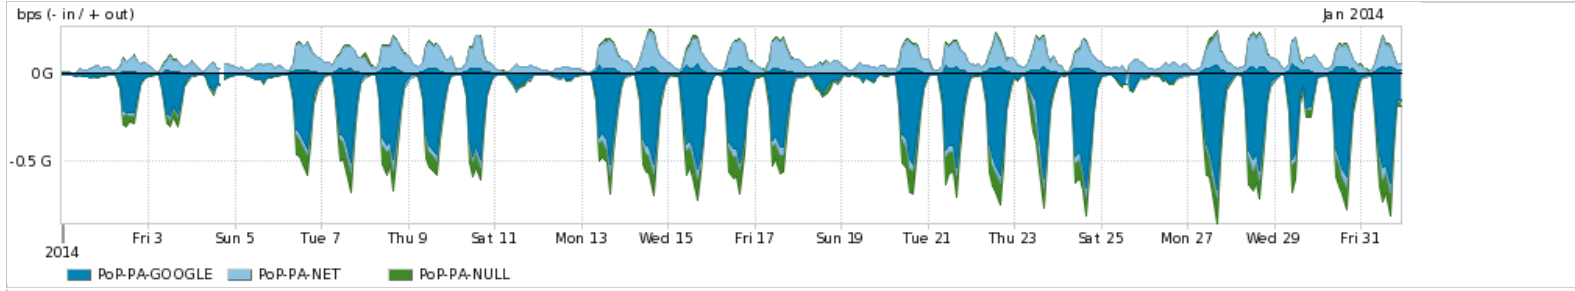

PROFILE	PROFILE	IN	OUT	TOTAL	
<input checked="" type="checkbox"/>	PoP-PA	Internet Commodity	181.84 Mbps	113.74 Mbps	295.59 Mbps

Utilização das trocas de tráfego comerciais no Brasil pelo PoP-PA

PROFILE	PROFILE	IN	OUT	TOTAL	
<input checked="" type="checkbox"/>	PoP-PA	Parceiros	287.86 Mbps	259.13 Mbps	546.98 Mbps

Utilização do serviço de Internet acadêmica internacional pelo PoP-PA

PROFILE	PROFILE	IN	OUT	TOTAL	
<input checked="" type="checkbox"/>	PoP-PA	Internet Acadêmica	2.85 Mbps	1.26 Mbps	4.11 Mbps

Redes (AS's de origem) mais acessadas pelo PoP-PA