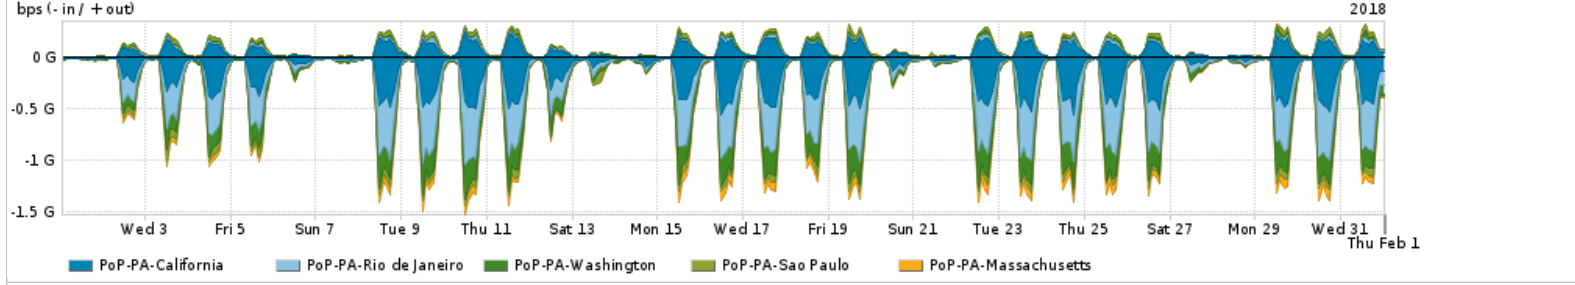

PROFILE	PROFILE	IN	OUT	TOTAL
☐	PoP-PA	PoP-PA	879.00 bps	879.00 bps	1.76 Kbps

Distribuição do tráfego do PoP-PA por estado, província ou similar

Average | Max | PCT95

	PROFILE	REGION	IN	OUT	TOTAL
☒	PoP-PA	California	136.75 Mbps	55.19 Mbps	191.94 Mbps
☒	PoP-PA	Rio de Janeiro	143.71 Mbps	7.65 Mbps	151.37 Mbps
☒	PoP-PA	Washington	77.56 Mbps	8.58 Mbps	86.14 Mbps
☒	PoP-PA	Sao Paulo	20.53 Mbps	13.30 Mbps	33.83 Mbps
☒	PoP-PA	Massachusetts	22.57 Mbps	977.36 Kbps	23.55 Mbps
☐	PoP-PA	Virginia	12.83 Mbps	4.55 Mbps	17.37 Mbps
☐	PoP-PA	Delaware	12.49 Mbps	249.49 Kbps	12.74 Mbps
☐	PoP-PA	Para	1.99 Mbps	9.54 Mbps	11.52 Mbps
☐	PoP-PA	Arizona	9.32 Mbps	412.72 Kbps	9.73 Mbps
☐	PoP-PA	Pernambuco	7.37 Mbps	1.24 Mbps	8.61 Mbps
☐	PoP-PA	Parana	5.09 Mbps	2.46 Mbps	7.55 Mbps
☐	PoP-PA	Minas Gerais	3.21 Mbps	3.55 Mbps	6.76 Mbps
☐	PoP-PA	Texas	6.11 Mbps	557.29 Kbps	6.67 Mbps
☐	PoP-PA	Quebec	4.57 Mbps	192.62 Kbps	4.76 Mbps
☐	PoP-PA	South Dakota	4.30 Mbps	39.34 Kbps	4.34 Mbps