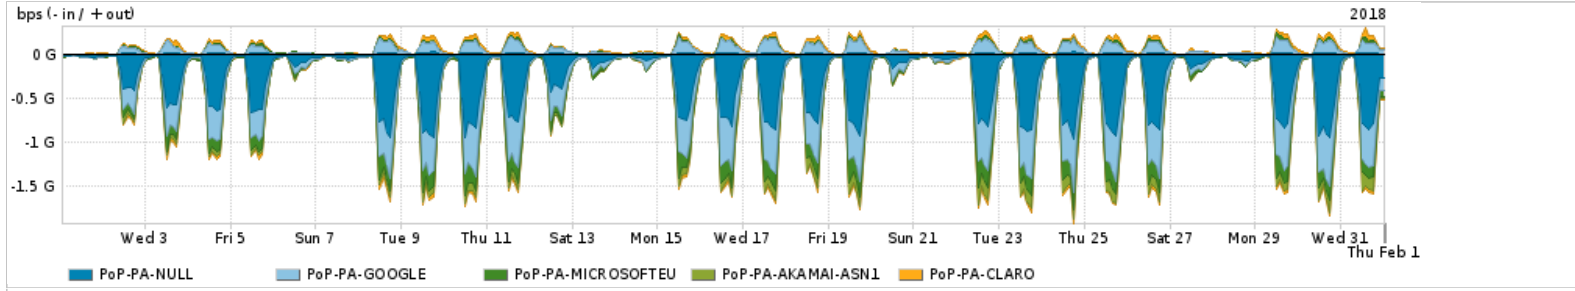

Os gráficos apresentados neste relatório de tráfego estão em formato stack, o que significa que seu valor é uma composição da soma dos componentes listados nas legendas localizadas logo abaixo dos gráficos. Os gráficos estão em "bps x tempo" e possuem dois eixos verticais, Out (positivo) e In (negativo).

ASN - Número do sistema autônomo

Profile - Objeto gerenciável definido arbitrariamente no Peakflow através de diversos parâmetros (ex: bloco cidr, peer-as, as-path, bgp community, interface, etc)

Utilização do serviço de Internet Commodity pelo PoP-PA

PROFILE	PROFILE	IN	OUT	TOTAL
<input checked="" type="checkbox"/> PoP-PA	Internet Commodity	112.03 Mbps	24.60 Mbps	136.63 Mbps

Utilização das trocas de tráfego comerciais no Brasil pelo PoP-PA

PROFILE	PROFILE	IN	OUT	TOTAL
<input checked="" type="checkbox"/> PoP-PA	Parceiros	439.11 Mbps	133.79 Mbps	572.89 Mbps

Utilização do serviço de Internet acadêmica internacional pelo PoP-PA

PROFILE	PROFILE	IN	OUT	TOTAL
<input checked="" type="checkbox"/> PoP-PA	Internet Acadêmica	10.59 Mbps	1.86 Mbps	12.46 Mbps

Redes (AS's de origem) mais acessadas pelo PoP-PA