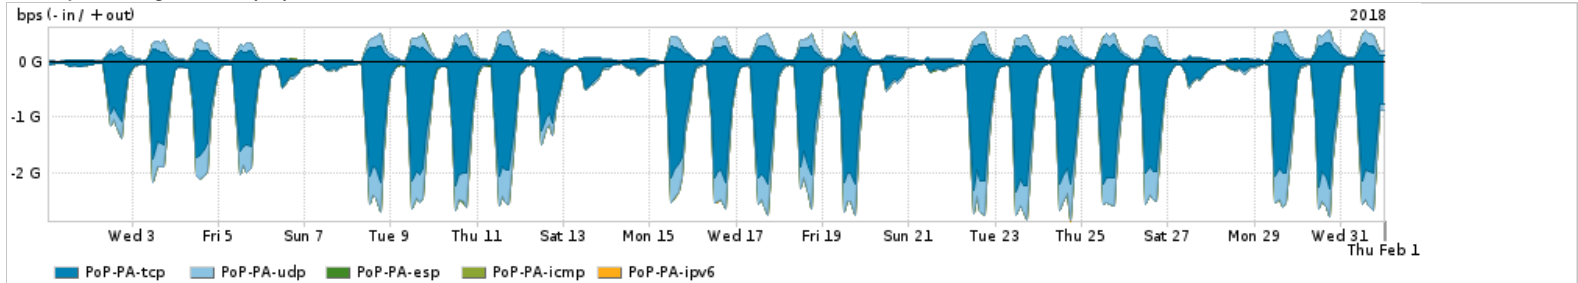

PROFILE	APPLICATION	IN	OUT	TOTAL
☒	PoP-PA	other UDP	63.92 Mbps	51.45 Mbps	115.36 Mbps
☒	PoP-PA	quit	92.08 Mbps	13.14 Mbps	105.22 Mbps
☒	PoP-PA	other TCP	21.66 Mbps	7.99 Mbps	29.65 Mbps
☐	PoP-PA	smtp	818.03 Kbps	821.22 Kbps	1.64 Mbps
☐	PoP-PA	dns	605.87 Kbps	462.41 Kbps	1.07 Mbps
☐	PoP-PA	qq	158.55 Kbps	670.77 Kbps	829.32 Kbps
☐	PoP-PA	xmpp	328.83 Kbps	191.31 Kbps	520.14 Kbps
☐	PoP-PA	bittorrent	205.62 Kbps	243.72 Kbps	449.34 Kbps

Distribuição do tráfego do PoP-PA por protocolo

Average | Max | PCT95

	PROFILE	PROTOCOL	IN	OUT	TOTAL
☒	PoP-PA	tcp	670.63 Mbps	101.35 Mbps	771.98 Mbps
☒	PoP-PA	udp	156.79 Mbps	65.14 Mbps	221.93 Mbps
☒	PoP-PA	esp	1.09 Mbps	158.23 Kbps	1.24 Mbps
☒	PoP-PA	icmp	152.06 Kbps	160.63 Kbps	312.70 Kbps
☒	PoP-PA	ipv6	119.65 Kbps	103.68 Kbps	223.33 Kbps
☐	PoP-PA	gre	49.77 Kbps	2.61 Kbps	52.38 Kbps
☐	PoP-PA	ipv6-icmp	698.00 bps	510.00 bps	1.21 Kbps
☐	PoP-PA	ipv6-nonxt	3.00 bps	0.00 bps	3.00 bps

For assistance with this product, please contact support at <https://support.arbornetworks.com>