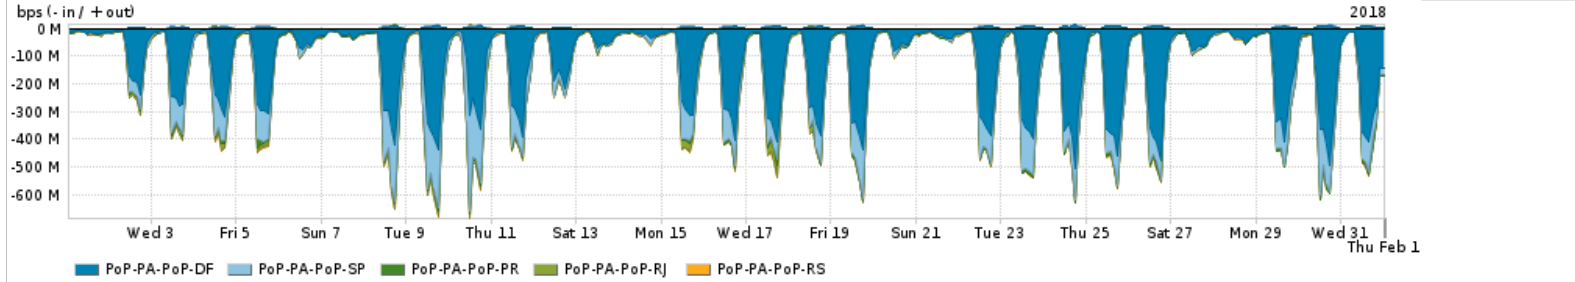

Interesse de tráfego do PoP-PA com os outros PoPs da RNP

Average | Max | PCT95

	PROFILE	PROFILE	IN	OUT	TOTAL
☒	PoP-PA	PoP-DF	117.68 Mbps	2.60 Mbps	120.28 Mbps
☒	PoP-PA	PoP-SP	37.45 Mbps	714.67 Kbps	38.17 Mbps
☒	PoP-PA	PoP-PR	4.93 Mbps	103.00 bps	4.93 Mbps
☒	PoP-PA	PoP-RJ	2.78 Mbps	60.15 Kbps	2.84 Mbps
☒	PoP-PA	PoP-RS	1.98 Mbps	152.00 bps	1.98 Mbps
☐	PoP-PA	PoP-BA	240.95 Kbps	6.61 Kbps	247.56 Kbps
☐	PoP-PA	PoP-CE	172.91 Kbps	4.66 Kbps	177.57 Kbps
☐	PoP-PA	PoP-PB	66.41 Kbps	1.95 Kbps	68.36 Kbps
☐	PoP-PA	PoP-MG	0.00 bps	6.09 Kbps	6.09 Kbps