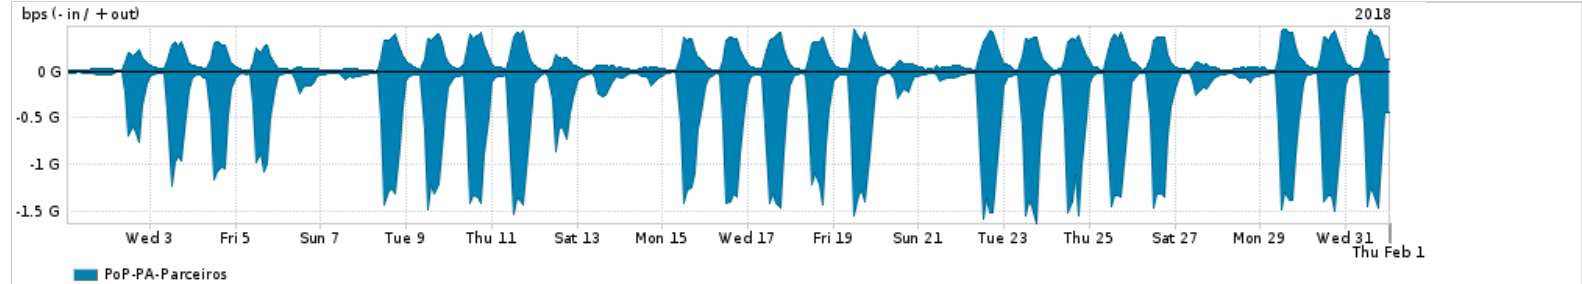

Os gráficos apresentados neste relatório de tráfego estão em formato stack, o que significa que seu valor é uma composição da soma dos componentes listados nas legendas localizadas logo abaixo dos gráficos. Os gráficos estão em "bps x tempo" e possuem dois eixos verticais, Out (positivo) e In (negativo).

A primeira coluna da tabela define o ponto de referência para entendimento dos valores de In e Out.

A contabilização do tráfego é sob o ponto de vista do AS da RNP, AS1916.

Legenda:

PoP - Ponto de presença da RNP

ASN - Número do sistema autônomo

Profile - Objeto gerenciável definido arbitrariamente no Peakflow através de diversos parâmetros (ex: bloco cidr, peer-as, as-path, bgp community, interface, etc)

Utilização do serviço de Internet Commodity pelo PoP-PA

PROFILE	PROFILE	IN	OUT	TOTAL
<input checked="" type="checkbox"/> PoP-PA	Internet Commodity	112.03 Mbps	24.60 Mbps	136.63 Mbps

Utilização das trocas de tráfego comerciais no Brasil pelo PoP-PA

PROFILE	PROFILE	IN	OUT	TOTAL
<input checked="" type="checkbox"/> PoP-PA	Parceiros	439.11 Mbps	133.79 Mbps	572.89 Mbps