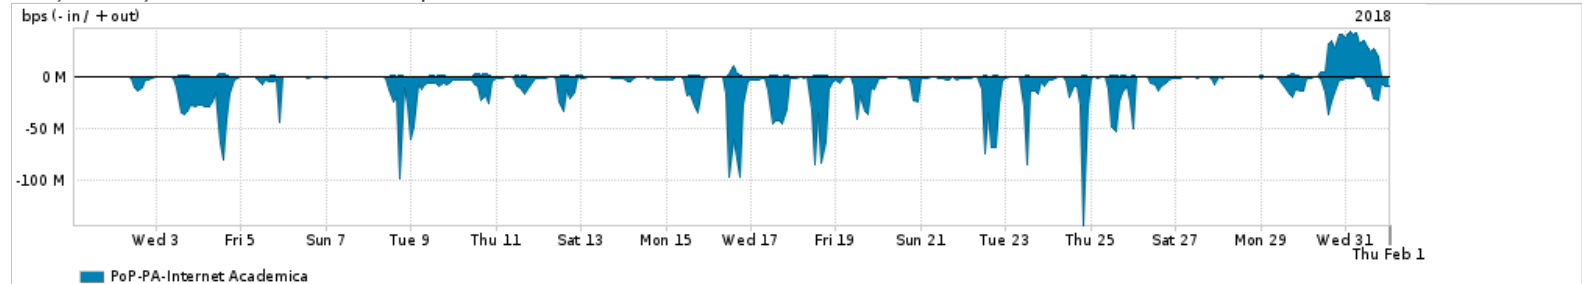

Utilização do serviço de Internet acadêmica internacional pelo PoP-PA

PROFILE	PROFILE	IN	OUT	TOTAL
☒ PoP-PA	Internet Acadêmica	10.59 Mbps	1.86 Mbps	12.46 Mbps