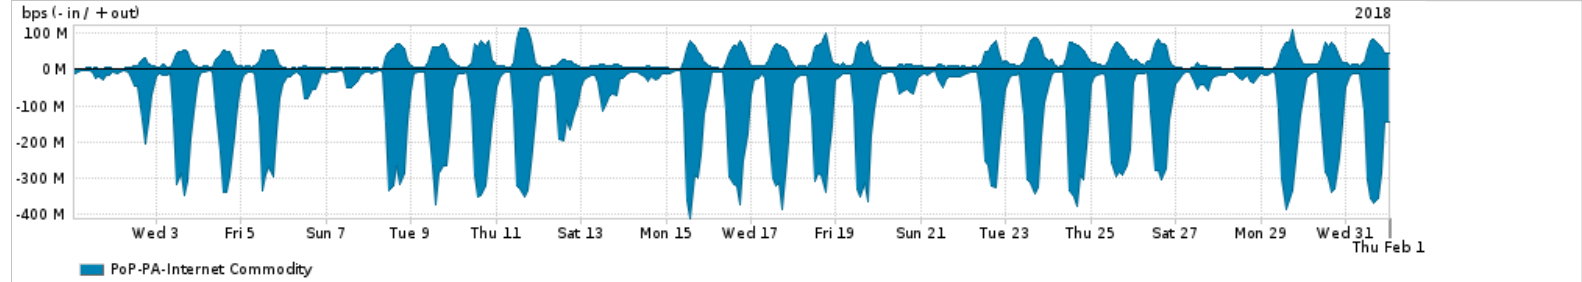

Os gráficos apresentados neste relatório de tráfego estão em formato stack, o que significa que seu valor é uma composição da soma dos componentes listados nas legendas localizadas logo abaixo dos gráficos. Os gráficos estão em "bps x tempo" e possuem dois eixos verticais, Out (positivo) e In (negativo).

A primeira coluna da tabela define o ponto de referência para entendimento dos valores de In e Out.

A contabilização do tráfego é sob o ponto de vista do AS da RNP, AS1916.

Legenda:

PoP - Ponto de presença da RNP

Parceiros - Provedores comerciais que a RNP mantém acordos de troca de tráfego

Internet Acadêmica - Acesso às redes acadêmicas internacionais, serviço atualmente provido pela RedClara

Internet commodity - Acesso pago à Internet global que é oferecido pela RNP aos seus clientes

ASN - Número do sistema autônomo

Profile - Objeto gerenciável definido arbitrariamente no Peakflow através de diversos parâmetros (ex: bloco cidr, peer-as, as-path, bgp community, interface, etc)

Utilização do serviço de Internet Commodity pelo PoP-PA