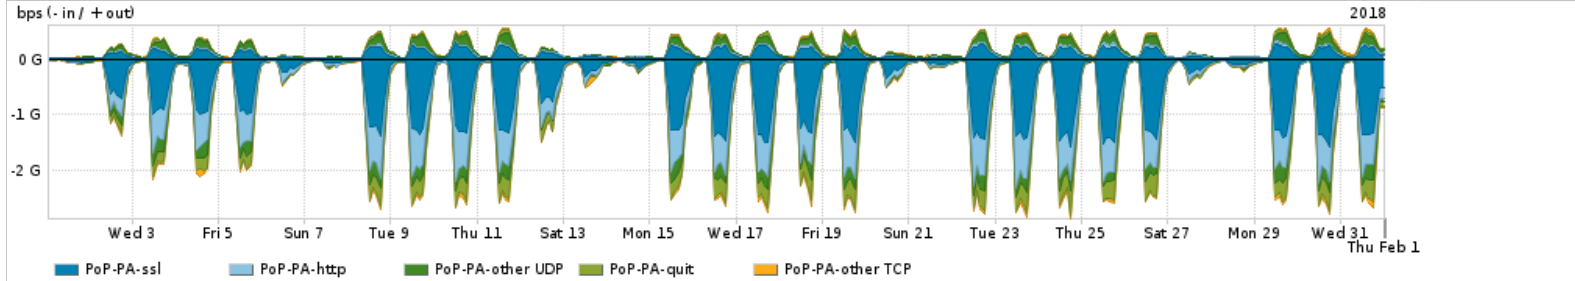

Distribuição do tráfego do PoP-PA por aplicação (análise em camada 3 e 4)

Average | Max | PCT95

	PROFILE	APPLICATION	IN	OUT	TOTAL
☒	PoP-PA	ssl	434.34 Mbps	70.11 Mbps	504.45 Mbps
☒	PoP-PA	http	212.10 Mbps	20.69 Mbps	232.79 Mbps