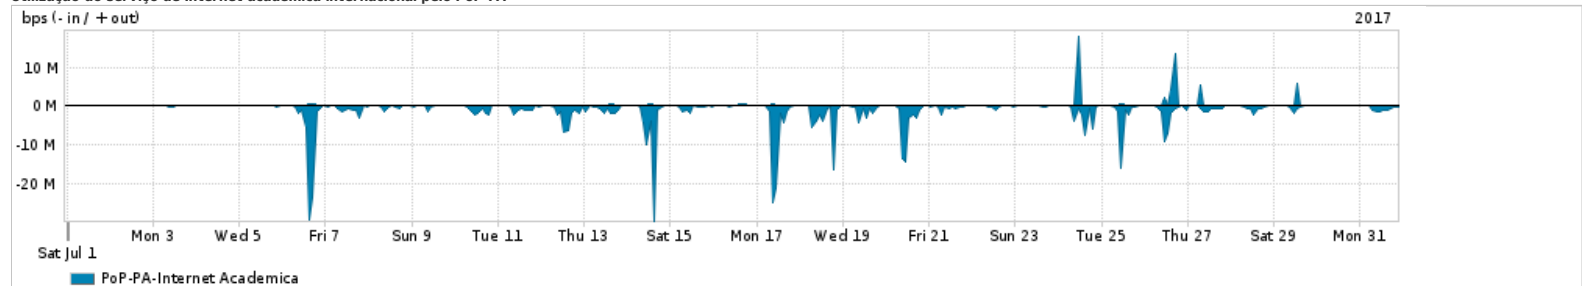

Utilização do serviço de Internet acadêmica internacional pelo PoP-PA

PROFILE	PROFILE	IN	OUT	TOTAL	
X	PoP-PA	Internet Academica	1.13 Mbps	173.27 Kbps	1.31 Mbps