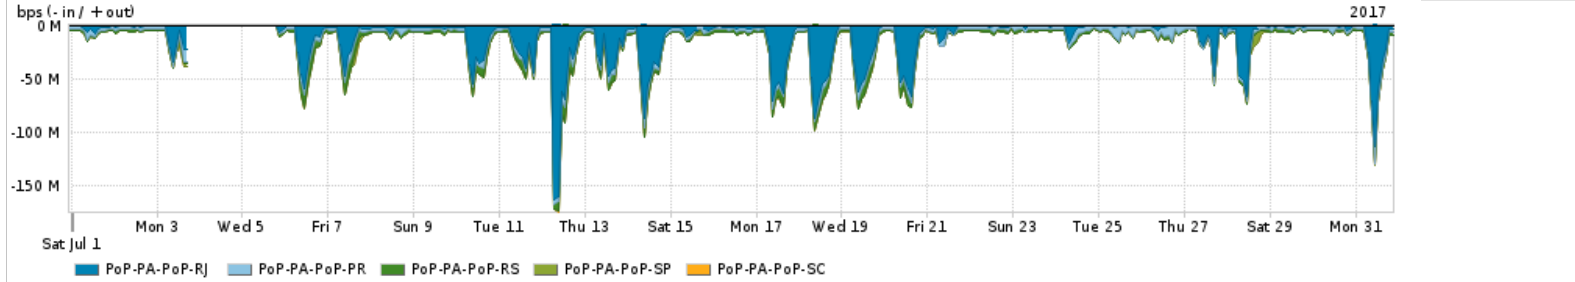

Interesse de tráfego do PoP-PA com os outros PoPs da RNP

Average | Max | PCT95

PROFILE	PROFILE	IN	OUT	TOTAL	
☒	PoP-PA	PoP-RJ	11.27 Mbps	113.11 Kbps	11.39 Mbps
☒	PoP-PA	PoP-PR	3.32 Mbps	0.00 bps	3.32 Mbps
☒	PoP-PA	PoP-RS	2.94 Mbps	25.80 Kbps	2.97 Mbps
☒	PoP-PA	PoP-SP	211.16 Kbps	1.64 Kbps	212.79 Kbps
☒	PoP-PA	PoP-SC	502.00 bps	8.00 bps	510.00 bps
☐	PoP-PA	PoP-PA	0.00 bps	0.00 bps	0.00 bps
☐	PoP-PA	PoP-PI	0.00 bps	0.00 bps	0.00 bps