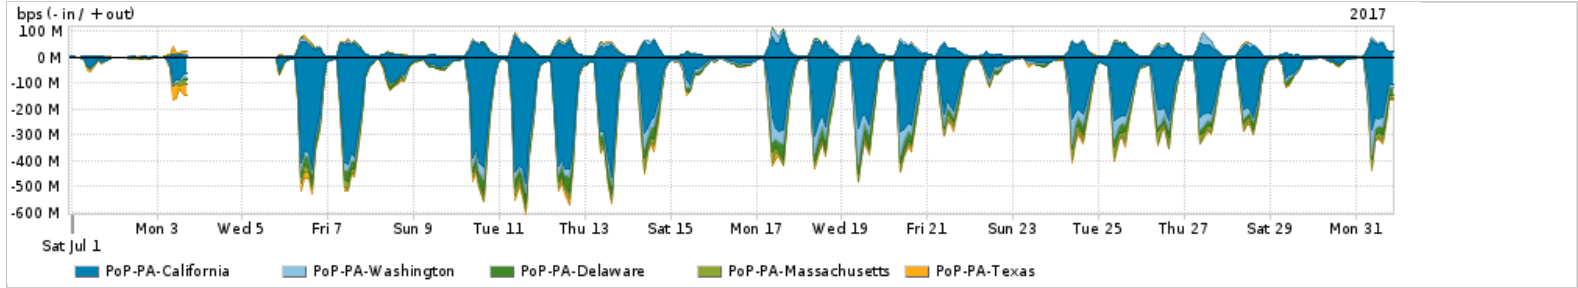

Distribuição do tráfego do PoP-PA por estado, província ou similar

Average | Max | PCT95

PROFILE	REGION	IN	OUT	TOTAL	
☒	PoP-PA	California	92.26 Mbps	15.48 Mbps	107.73 Mbps
☒	PoP-PA	Washington	13.27 Mbps	2.36 Mbps	15.63 Mbps
☒	PoP-PA	Delaware	11.09 Mbps	306.87 Kbps	11.40 Mbps
☒	PoP-PA	Massachusetts	7.04 Mbps	300.55 Kbps	7.34 Mbps
☒	PoP-PA	Texas	4.23 Mbps	705.01 Kbps	4.93 Mbps
☐	PoP-PA	Sao Paulo	3.19 Mbps	1.51 Mbps	4.71 Mbps
☐	PoP-PA	New York	3.66 Mbps	734.99 Kbps	4.39 Mbps
☐	PoP-PA	Virginia	3.23 Mbps	782.32 Kbps	4.01 Mbps
☐	PoP-PA	Arizona	3.02 Mbps	86.42 Kbps	3.10 Mbps
☐	PoP-PA	Rio de Janeiro	2.43 Mbps	423.38 Kbps	2.86 Mbps
☐	PoP-PA	Florida	1.68 Mbps	147.25 Kbps	1.82 Mbps
☐	PoP-PA	Noord-Holland	1.53 Mbps	90.07 Kbps	1.62 Mbps
☐	PoP-PA	Quebec	1.26 Mbps	34.66 Kbps	1.30 Mbps
☐	PoP-PA	Parana	1.01 Mbps	246.33 Kbps	1.25 Mbps
☐	PoP-PA	New Hampshire	755.94 Kbps	69.12 Kbps	825.05 Kbps