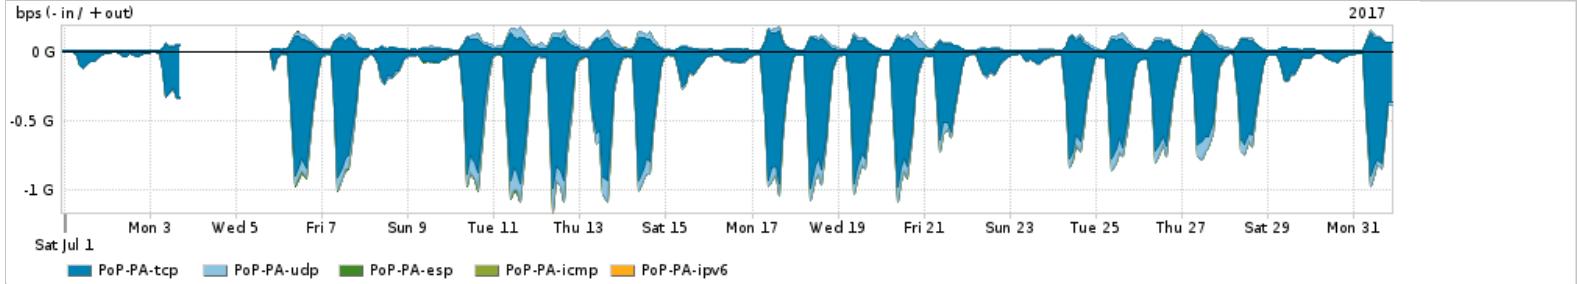

PROFILE	APPLICATION	IN	OUT	TOTAL	
☒	PoP-PA		other TCP	7.29 Mbps	1.87 Mbps	9.16 Mbps
☐	PoP-PA		macromedia-fcs	413.18 Kbps	346.06 Kbps	759.24 Kbps
☐	PoP-PA		dns	297.50 Kbps	289.07 Kbps	586.58 Kbps
☐	PoP-PA		smtp	216.41 Kbps	293.16 Kbps	509.57 Kbps
☐	PoP-PA		bittorrent	156.25 Kbps	228.32 Kbps	384.57 Kbps
☐	PoP-PA		qq	122.93 Kbps	255.37 Kbps	378.30 Kbps

Distribuição do tráfego do PoP-PA por protocolo

Average | Max | PCT95

	PROFILE	PROTOCOL	IN	OUT	TOTAL	
☒	PoP-PA		tcp	250.36 Mbps	31.20 Mbps	281.57 Mbps
☒	PoP-PA		udp	27.54 Mbps	11.58 Mbps	39.13 Mbps
☒	PoP-PA		esp	663.40 Kbps	66.92 Kbps	730.32 Kbps
☒	PoP-PA		icmp	56.17 Kbps	54.00 Kbps	110.17 Kbps
☒	PoP-PA		ipv6	14.98 Kbps	1.79 Kbps	16.77 Kbps
☐	PoP-PA		gre	329.00 bps	99.00 bps	428.00 bps
☐	PoP-PA		ipv6-icmp	227.00 bps	177.00 bps	404.00 bps
☐	PoP-PA		sctp	2.00 bps	0.00 bps	2.00 bps

For assistance with this product, please contact support at <https://support.arbornetworks.com>