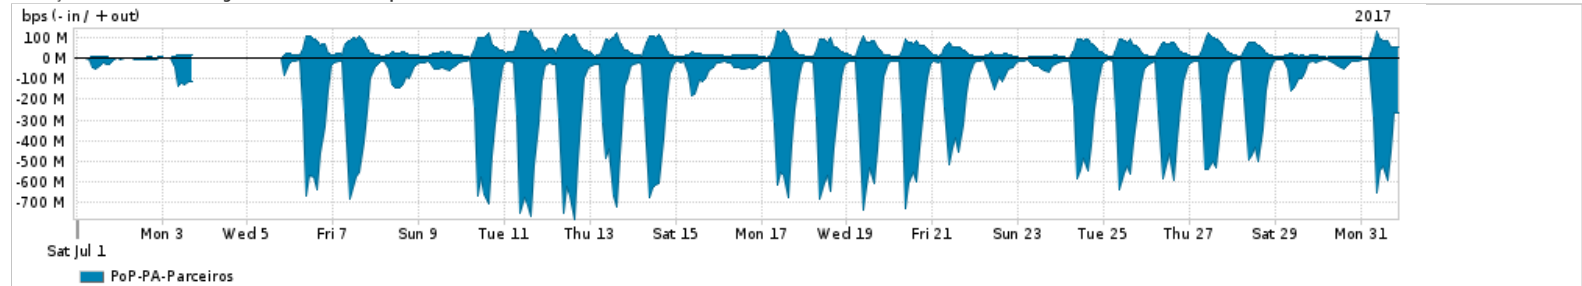

Os gráficos apresentados neste relatório de tráfego estão em formato stack, o que significa que seu valor é uma composição da soma dos componentes listados nas legendas localizadas logo abaixo dos gráficos. Os gráficos estão em "bps x tempo" e possuem dois eixos verticais, Out (positivo) e In (negativo).

ASN - Número do sistema autônomo

Profile - Objeto gerenciável definido arbitrariamente no Peakflow através de diversos parâmetros (ex: bloco cidr, peer-as, as-path, bgp community, interface, etc)

Utilização do serviço de Internet Commodity pelo PoP-PA

PROFILE	PROFILE	IN	OUT	TOTAL	
X	PoP-PA	Internet Commodity	45.35 Mbps	9.19 Mbps	54.54 Mbps

Utilização das trocas de tráfego comerciais no Brasil pelo PoP-PA

PROFILE	PROFILE	IN	OUT	TOTAL	
X	PoP-PA	Parceiros	185.27 Mbps	32.67 Mbps	217.94 Mbps