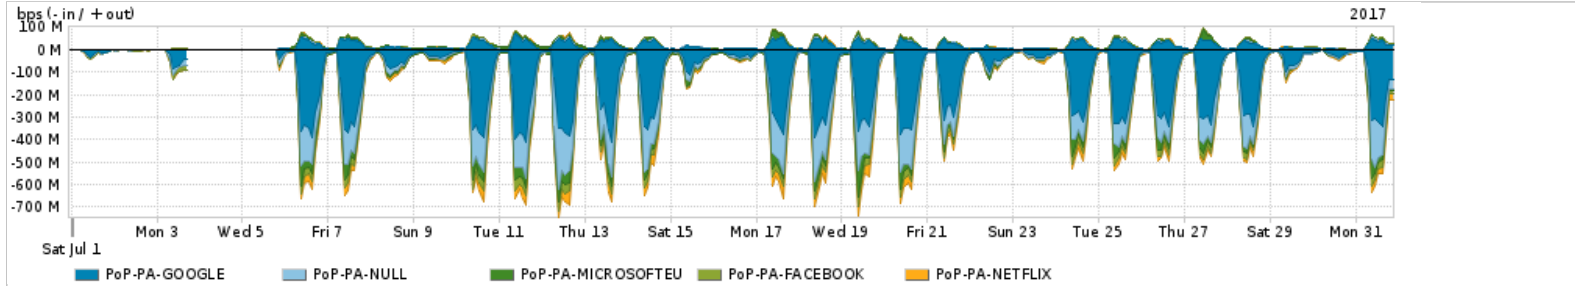

Os gráficos apresentados neste relatório de tráfego estão em formato stack, o que significa que seu valor é uma composição da soma dos componentes listados nas legendas localizadas logo abaixo dos gráficos. Os gráficos estão em "bps x tempo" e possuem dois eixos verticais, Out (positivo) e In (negativo).

PROFILE	PROFILE	IN	OUT	TOTAL	
X	PoP-PA	Internet Commodity	45.35 Mbps	9.19 Mbps	54.54 Mbps

Utilização das trocas de tráfego comerciais no Brasil pelo PoP-PA

PROFILE	PROFILE	IN	OUT	TOTAL	
X	PoP-PA	Parceiros	185.27 Mbps	32.67 Mbps	217.94 Mbps

Utilização do serviço de Internet acadêmica internacional pelo PoP-PA

PROFILE	PROFILE	IN	OUT	TOTAL	
X	PoP-PA	Internet Academica	1.13 Mbps	173.27 Kbps	1.31 Mbps

Redes (AS's de origem) mais acessadas pelo PoP-PA