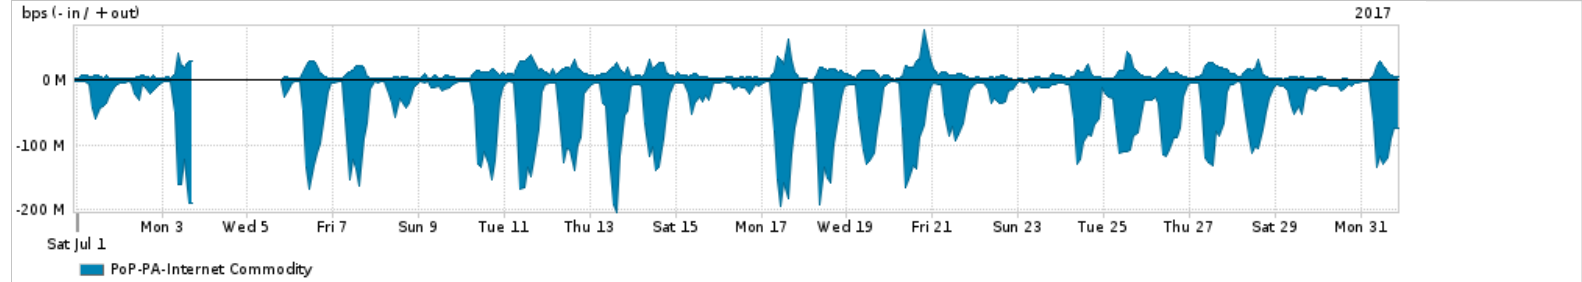

Os gráficos apresentados neste relatório de tráfego estão em formato stack, o que significa que seu valor é uma composição da soma dos componentes listados nas legendas localizadas logo abaixo dos gráficos. Os gráficos estão em "bps x tempo" e possuem dois eixos verticais, Out (positivo) e In (negativo).

A primeira coluna da tabela define o ponto de referência para entendimento dos valores de In e Out.

A contabilização do tráfego é sob o ponto de vista do AS da RNP, AS1916.

Legenda:

PoP - Ponto de presença da RNP

Parceiros - Provedores comerciais que a RNP mantém acordos de troca de tráfego

Internet Acadêmica - Acesso às redes acadêmicas internacionais, serviço atualmente provido pela RedClara

Internet commodity - Acesso pago à Internet global que é oferecido pela RNP aos seus clientes

ASN - Número do sistema autônomo

Profile - Objeto gerenciável definido arbitrariamente no Peakflow através de diversos parâmetros (ex: bloco cidr, peer-as, as-path, bgp community, interface, etc)

Utilização do serviço de Internet Commodity pelo PoP-PA