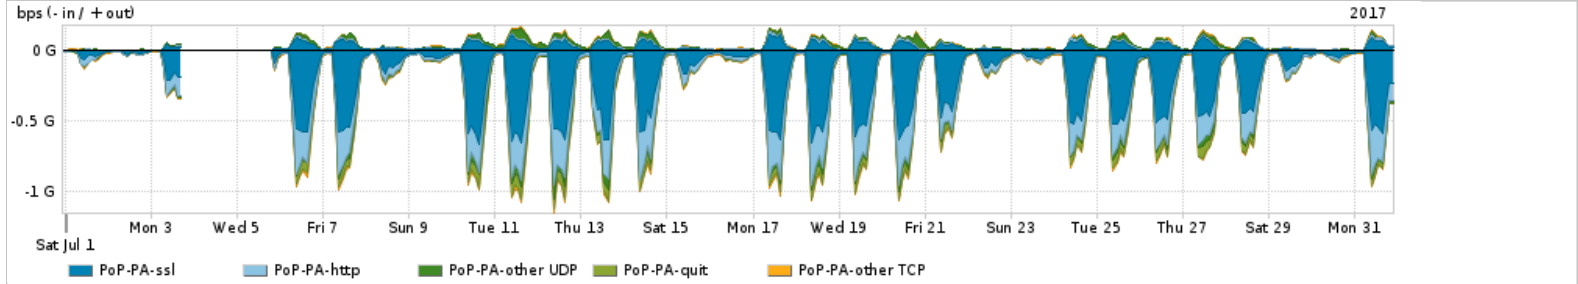

Distribuição do tráfego do PoP-PA por aplicação (análise em camada 3 e 4)

Average | Max | PCT95

PROFILE	APPLICATION	IN	OUT	TOTAL	
☒	PoP-PA	ssl	167.12 Mbps	22.46 Mbps	189.59 Mbps
☒	PoP-PA	http	74.64 Mbps	5.54 Mbps	80.18 Mbps
☒	PoP-PA	other UDP	9.35 Mbps	9.91 Mbps	19.26 Mbps
☒	PoP-PA	quit	17.78 Mbps	1.27 Mbps	19.06 Mbps