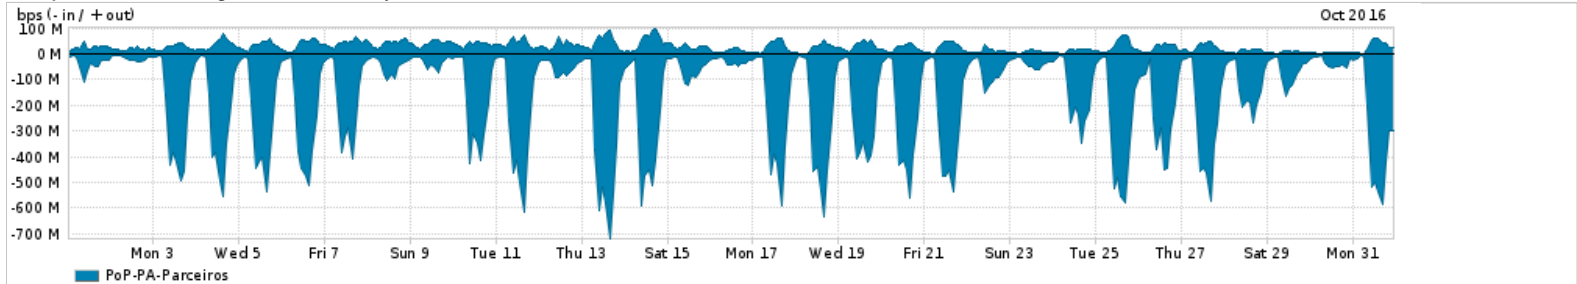

Os gráficos apresentados neste relatório de tráfego estão em formato stack, o que significa que seu valor é uma composição da soma dos componentes listados nas legendas localizadas logo abaixo dos gráficos. Os gráficos estão em "bps x tempo" e possuem dois eixos verticais, Out (positivo) e In (negativo).  
 A primeira coluna da tabela define o ponto de referência para entendimento dos valores de In e Out.  
 A contabilização do tráfego é sob o ponto de vista do AS da RNP, AS1916.

- Legenda:
- PoP - Ponto de presença da RNP
  - Parceiros - Provedores comerciais que a RNP mantém acordos de troca de tráfego
  - Internet Acadêmica - Acesso às redes acadêmicas internacionais, serviço atualmente provido pela RedClara
  - Internet commodity - Acesso pago à Internet global que é oferecido pela RNP aos seus clientes
  - ASN - Número do sistema autônomo
  - Profile - Objeto gerenciável definido arbitrariamente no Peakflow através de diversos parâmetros (ex: bloco cidr, peer-as, as-path, bgp community, interface, etc)

Utilização do serviço de Internet Commodity pelo PoP-PA

Average | Max | PCT95

PROFILE	PROFILE	IN	OUT	TOTAL	
<input checked="" type="checkbox"/> PoP-PA	Internet Commodity		102.64 Mbps	16.77 Mbps	119.42 Mbps

Utilização das trocas de tráfego comerciais no Brasil pelo PoP-PA

Average | Max | PCT95

PROFILE	PROFILE	IN	OUT	TOTAL	
<input checked="" type="checkbox"/> PoP-PA	Parceiros		165.09 Mbps	26.86 Mbps	191.94 Mbps