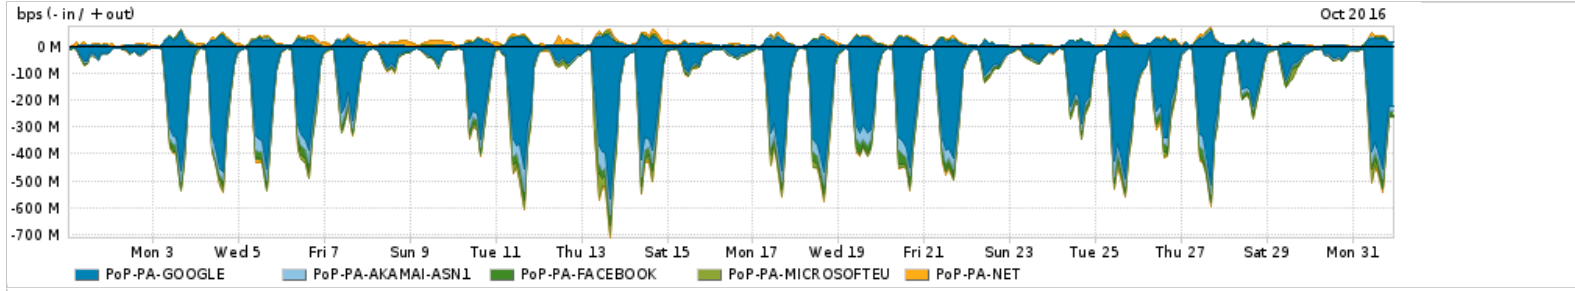

Redes (AS's de origem) mais acessadas pelo PoP-PA

Average | Max | PCT95

PROFILE	AS NAME	ASN	IN	OUT	TOTAL	
☒	PoP-PA	GOOGLE	15169	126.16 Mbps	10.37 Mbps	136.53 Mbps
☒	PoP-PA	AKAMAI-ASN1	20940	13.04 Mbps	375.92 Kbps	13.42 Mbps
☒	PoP-PA	FACEBOOK	32934	11.13 Mbps	1.08 Mbps	12.21 Mbps
☒	PoP-PA	MICROSOFTEU	8068	6.49 Mbps	475.61 Kbps	6.96 Mbps
☒	PoP-PA	NET	28573	2.05 Mbps	4.68 Mbps	6.74 Mbps
☐	PoP-PA	OVH	16276	6.08 Mbps	209.76 Kbps	6.29 Mbps
☐	PoP-PA	AMAZON-02	16509	4.94 Mbps	599.32 Kbps	5.54 Mbps
☐	PoP-PA	TASCOM	52871	5.27 Mbps	1.15 Kbps	5.28 Mbps
☐	PoP-PA	DCLUX	24611	4.82 Mbps	312.97 Kbps	5.14 Mbps
☐	PoP-PA	NULL	0	4.92 Mbps	58.21 Kbps	4.98 Mbps