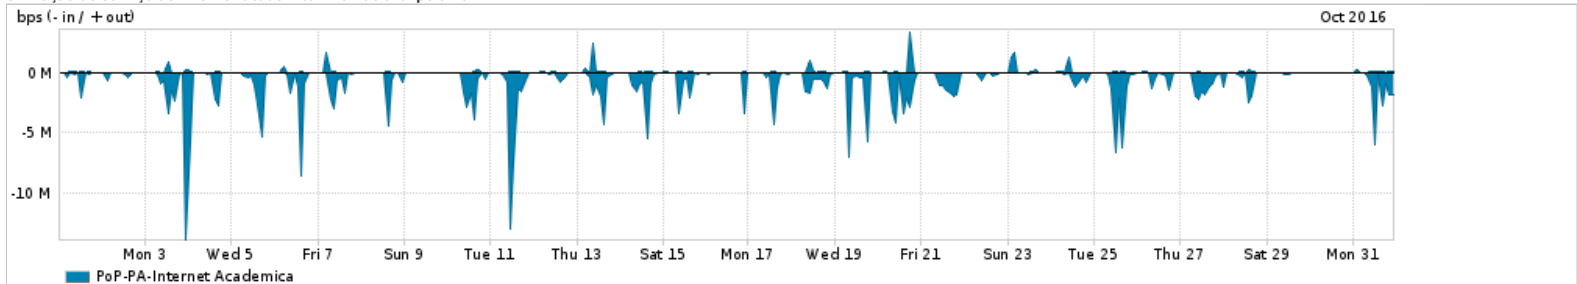

Utilização do serviço de Internet acadêmica internacional pelo PoP-PA

Average | Max | PCT95

PROFILE	PROFILE	IN	OUT	TOTAL	
☒ PoP-PA	Internet Acadêmica		704.13 Kbps	57.97 Kbps	762.10 Kbps