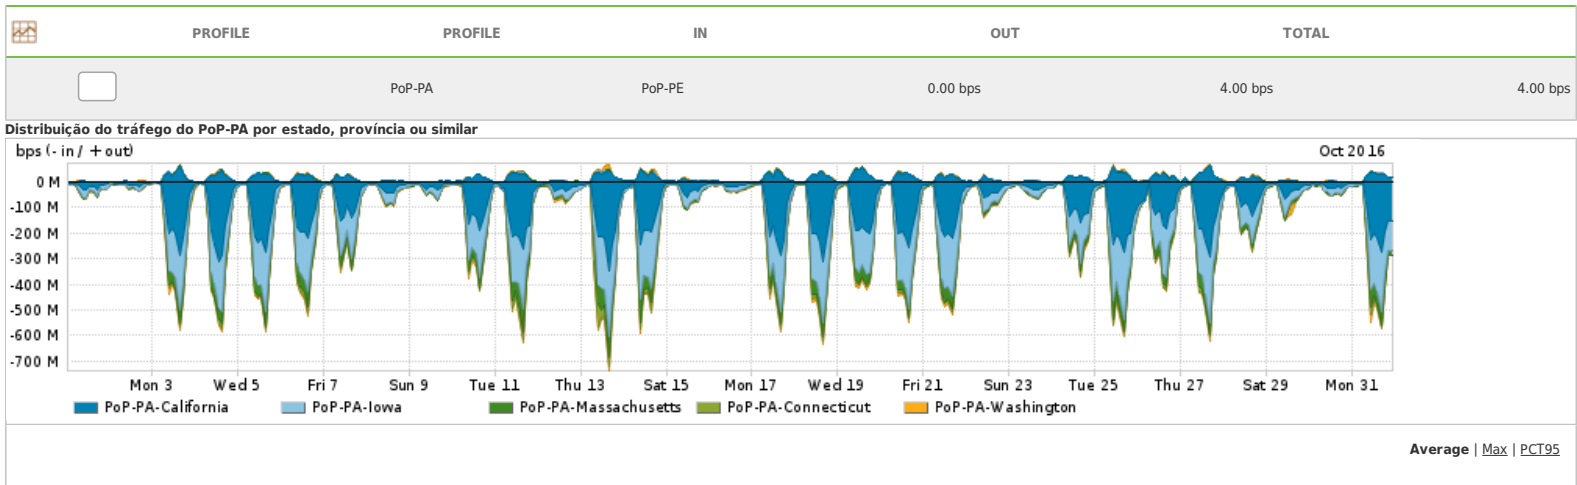

Redes (AS's de origem) mais acessadas pelo PoP-PA

Average | Max | PCT95

PROFILE	AS NAME	ASN	IN	OUT	TOTAL	
<input checked="" type="checkbox"/>	PoP-PA	GOOGLE	15169	126.16 Mbps	10.37 Mbps	136.53 Mbps
<input checked="" type="checkbox"/>	PoP-PA	AKAMAI-ASN1	20940	13.04 Mbps	375.92 Kbps	13.42 Mbps
<input checked="" type="checkbox"/>	PoP-PA	FACEBOOK	32934	11.13 Mbps	1.08 Mbps	12.21 Mbps
<input checked="" type="checkbox"/>	PoP-PA	MICROSOFTEU	8068	6.49 Mbps	475.61 Kbps	6.96 Mbps
<input checked="" type="checkbox"/>	PoP-PA	NET	28573	2.05 Mbps	4.68 Mbps	6.74 Mbps
<input type="checkbox"/>	PoP-PA	OVH	16276	6.08 Mbps	209.76 Kbps	6.29 Mbps
<input type="checkbox"/>	PoP-PA	AMAZON-02	16509	4.94 Mbps	599.32 Kbps	5.54 Mbps
<input type="checkbox"/>	PoP-PA	TASCOM	52871	5.27 Mbps	1.15 Kbps	5.28 Mbps
<input type="checkbox"/>	PoP-PA	DCLUX	24611	4.82 Mbps	312.97 Kbps	5.14 Mbps
<input type="checkbox"/>	PoP-PA	NULL	0	4.92 Mbps	58.21 Kbps	4.98 Mbps

Interesse de tráfego do PoP-PA com os outros PoPs da RNP

Average | Max | PCT95

PROFILE	PROFILE	IN	OUT	TOTAL	
<input checked="" type="checkbox"/>	PoP-PA	PoP-RJ	4.89 Mbps	57.43 Kbps	4.95 Mbps
<input checked="" type="checkbox"/>	PoP-PA	PoP-PR	2.55 Mbps	8.00 bps	2.55 Mbps
<input checked="" type="checkbox"/>	PoP-PA	PoP-RS	1.18 Mbps	8.00 bps	1.18 Mbps
<input checked="" type="checkbox"/>	PoP-PA	PoP-SP	58.96 Kbps	1.07 Kbps	60.03 Kbps
<input checked="" type="checkbox"/>	PoP-PA	PoP-DF	3.38 Kbps	328.00 bps	3.71 Kbps
<input type="checkbox"/>	PoP-PA	PoP-PA	345.00 bps	345.00 bps	690.00 bps
<input type="checkbox"/>	PoP-PA	PoP-SC	374.00 bps	32.00 bps	406.00 bps
<input type="checkbox"/>	PoP-PA	PoP-MG	0.00 bps	31.00 bps	31.00 bps
<input type="checkbox"/>	PoP-PA	PoP-BA	0.00 bps	12.00 bps	12.00 bps