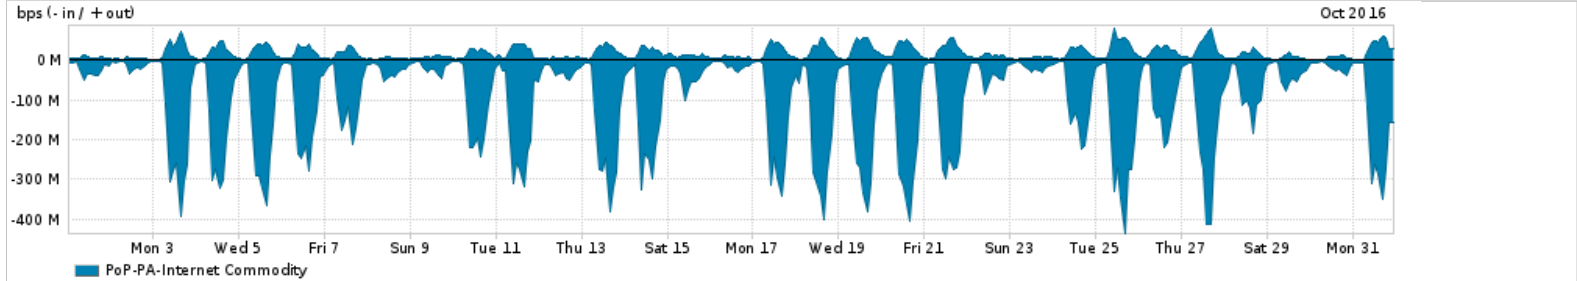

Os gráficos apresentados neste relatório de tráfego estão em formato stack, o que significa que seu valor é uma composição da soma dos componentes listados nas legendas localizadas logo abaixo dos gráficos. Os gráficos estão em "bps x tempo" e possuem dois eixos verticais, Out (positivo) e In (negativo).  
 A primeira coluna da tabela define o ponto de referência para entendimento dos valores de In e Out.  
 A contabilização do tráfego é sob o ponto de vista do AS da RNP, AS1916.

- Legenda:
- PoP - Ponto de presença da RNP
  - Parceiros - Provedores comerciais que a RNP mantém acordos de troca de tráfego
  - Internet Acadêmica - Acesso às redes acadêmicas internacionais, serviço atualmente provido pela RedClara
  - Internet commodity - Acesso pago à Internet global que é oferecido pela RNP aos seus clientes
  - ASN - Número do sistema autônomo
  - Profile - Objeto gerenciável definido arbitrariamente no Peakflow através de diversos parâmetros (ex: bloco cidr, peer-as, as-path, bgp community, interface, etc)

Utilização do serviço de Internet Commodity pelo PoP-PA

Average | Max | PCT95

PROFILE	PROFILE	IN	OUT	TOTAL	
<input checked="" type="checkbox"/> PoP-PA	Internet Commodity		102.64 Mbps	16.77 Mbps	119.42 Mbps