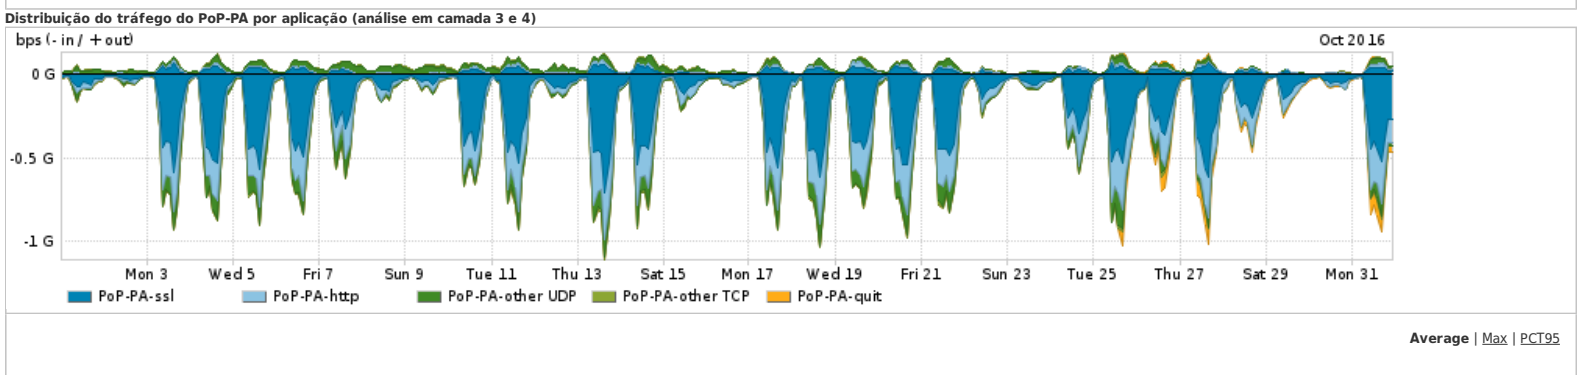

PROFILE	APPLICATION	IN	OUT	TOTAL	
☒	PoP-PA	ssl	156.24 Mbps	15.04 Mbps	171.28 Mbps
☒	PoP-PA	http	77.25 Mbps	6.97 Mbps	84.23 Mbps