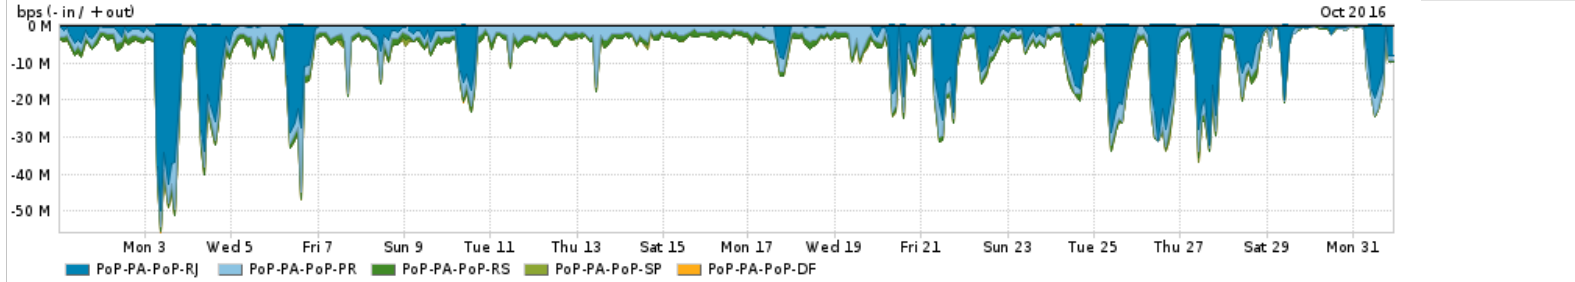

Interesse de tráfego do PoP-PA com os outros PoPs da RNP

Average | Max | PCT95

PROFILE	PROFILE	IN	OUT	TOTAL	
☒	PoP-PA	PoP-RJ	4.89 Mbps	57.43 Kbps	4.95 Mbps
☒	PoP-PA	PoP-PR	2.55 Mbps	8.00 bps	2.55 Mbps
☒	PoP-PA	PoP-RS	1.18 Mbps	8.00 bps	1.18 Mbps
☒	PoP-PA	PoP-SP	58.96 Kbps	1.07 Kbps	60.03 Kbps
☒	PoP-PA	PoP-DF	3.38 Kbps	328.00 bps	3.71 Kbps
☐	PoP-PA	PoP-PA	345.00 bps	345.00 bps	690.00 bps
☐	PoP-PA	PoP-SC	374.00 bps	32.00 bps	406.00 bps
☐	PoP-PA	PoP-MG	0.00 bps	31.00 bps	31.00 bps
☐	PoP-PA	PoP-BA	0.00 bps	12.00 bps	12.00 bps