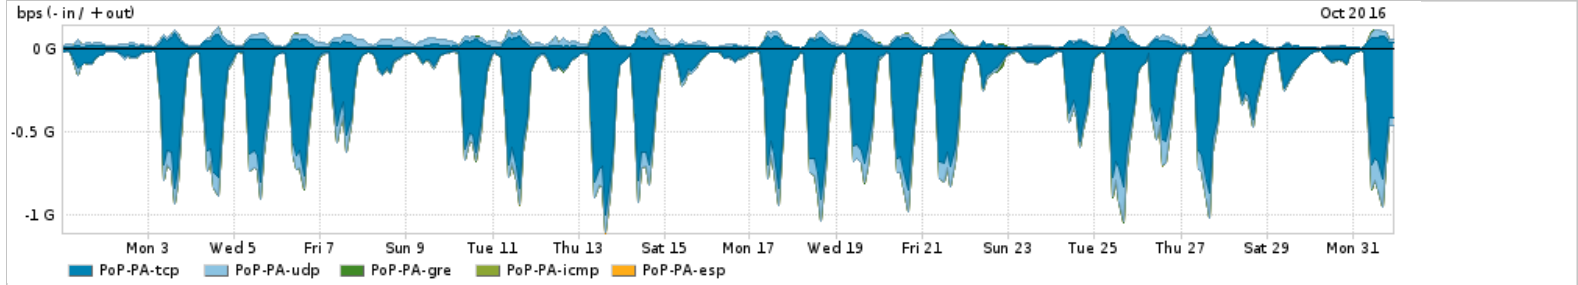

PROFILE	APPLICATION	IN	OUT	TOTAL
☒	PoP-PA	other UDP	29.33 Mbps	17.35 Mbps	46.68 Mbps
☒	PoP-PA	other TCP	5.97 Mbps	2.37 Mbps	8.34 Mbps
☒	PoP-PA	quit	5.27 Mbps	383.46 Kbps	5.65 Mbps
☐	PoP-PA	bittorrent	167.47 Kbps	543.73 Kbps	711.20 Kbps
☐	PoP-PA	qq	402.95 Kbps	248.18 Kbps	651.13 Kbps
☐	PoP-PA	macromedia-fcs	548.75 Kbps	7.32 Kbps	556.07 Kbps
☐	PoP-PA	smtp	219.97 Kbps	228.36 Kbps	448.33 Kbps
☐	PoP-PA	dns	240.09 Kbps	155.73 Kbps	395.81 Kbps

Distribuição do tráfego do PoP-PA por protocolo

Average | Max | PCT95

	PROFILE	PROTOCOL	IN	OUT	TOTAL
☒	PoP-PA	tcp	241.25 Mbps	25.65 Mbps	266.90 Mbps
☒	PoP-PA	udp	34.88 Mbps	17.92 Mbps	52.80 Mbps
☒	PoP-PA	gre	943.49 Kbps	134.54 Kbps	1.08 Mbps
☒	PoP-PA	icmp	25.31 Kbps	39.64 Kbps	64.95 Kbps
☒	PoP-PA	esp	27.60 Kbps	7.09 Kbps	34.68 Kbps
☐	PoP-PA	ipv6	427.00 bps	52.00 bps	479.00 bps
☐	PoP-PA	ipv6-icmp	269.00 bps	57.00 bps	326.00 bps
☐	PoP-PA	ipv6-route	0.00 bps	0.00 bps	0.00 bps
☐	PoP-PA	sctp	0.00 bps	0.00 bps	0.00 bps
☐	PoP-PA	253	0.00 bps	0.00 bps	0.00 bps

For assistance with this product, please contact support@arbornetworks.com.