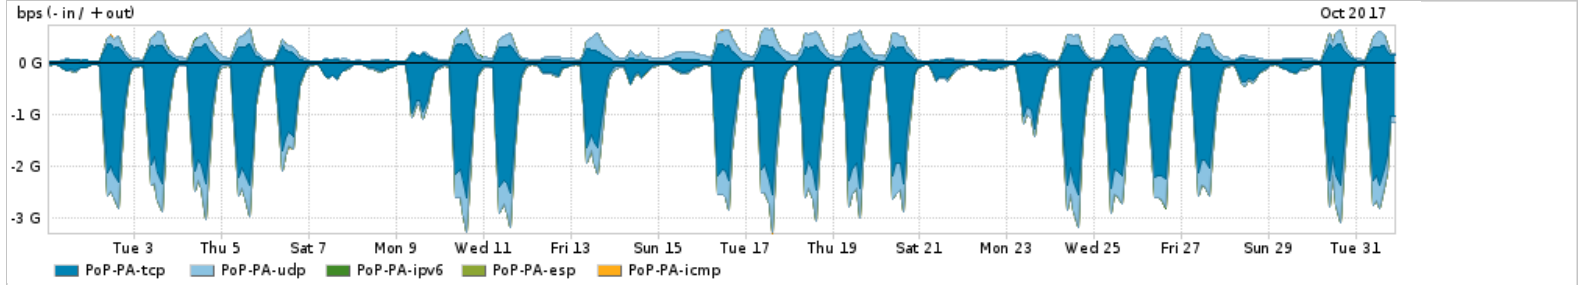

PROFILE	APPLICATION	IN	OUT	TOTAL	
☒	PoP-PA	other UDP	63.72 Mbps	85.69 Mbps	149.41 Mbps
☒	PoP-PA	quit	85.05 Mbps	9.86 Mbps	94.90 Mbps
☒	PoP-PA	other TCP	18.80 Mbps	9.17 Mbps	27.98 Mbps
☐	PoP-PA	smtp	765.62 Kbps	936.22 Kbps	1.70 Mbps
☐	PoP-PA	dns	569.19 Kbps	499.02 Kbps	1.07 Mbps
☐	PoP-PA	bittorrent	255.32 Kbps	393.31 Kbps	648.63 Kbps
☐	PoP-PA	qq	188.99 Kbps	445.33 Kbps	634.32 Kbps
☐	PoP-PA	rsync	502.69 Kbps	50.00 bps	502.74 Kbps

Distribuição do tráfego do PoP-PA por protocolo

Average | Max | PCT95

PROFILE	PROTOCOL	IN	OUT	TOTAL	
☒	PoP-PA	tcp	702.26 Mbps	112.58 Mbps	814.84 Mbps
☒	PoP-PA	udp	149.55 Mbps	96.16 Mbps	245.71 Mbps
☒	PoP-PA	ipv6	163.38 Kbps	225.86 Kbps	389.24 Kbps
☒	PoP-PA	esp	228.14 Kbps	62.67 Kbps	290.81 Kbps
☒	PoP-PA	icmp	103.89 Kbps	121.22 Kbps	225.10 Kbps
☐	PoP-PA	gre	2.26 Kbps	183.00 bps	2.45 Kbps
☐	PoP-PA	ipv6-icmp	698.00 bps	724.00 bps	1.42 Kbps
☐	PoP-PA	ipv6-nonxt	3.00 bps	0.00 bps	3.00 bps

For assistance with this product, please contact support at <https://support.arbornetworks.com>