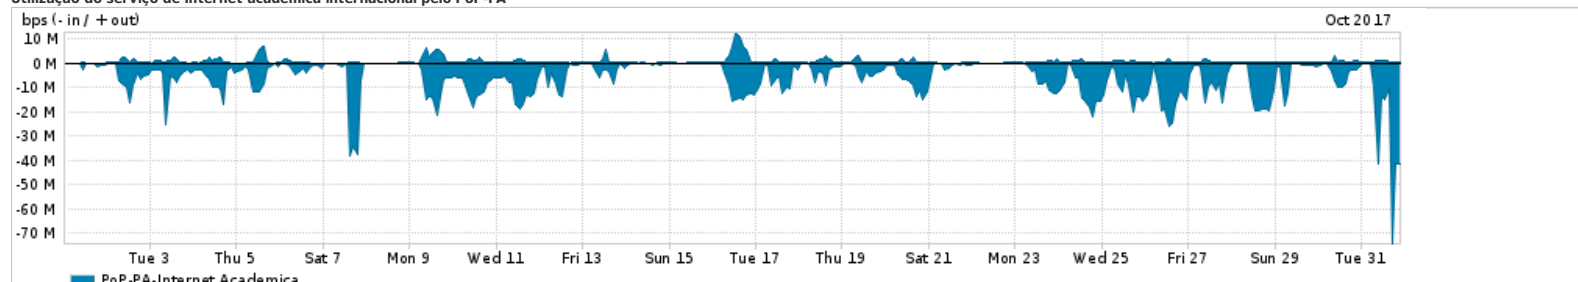

Utilização do serviço de Internet acadêmica internacional pelo PoP-PA

PROFILE	PROFILE	IN	OUT	TOTAL	
☒	PoP-PA	Internet Academica	6.09 Mbps	683.98 Kbps	6.78 Mbps