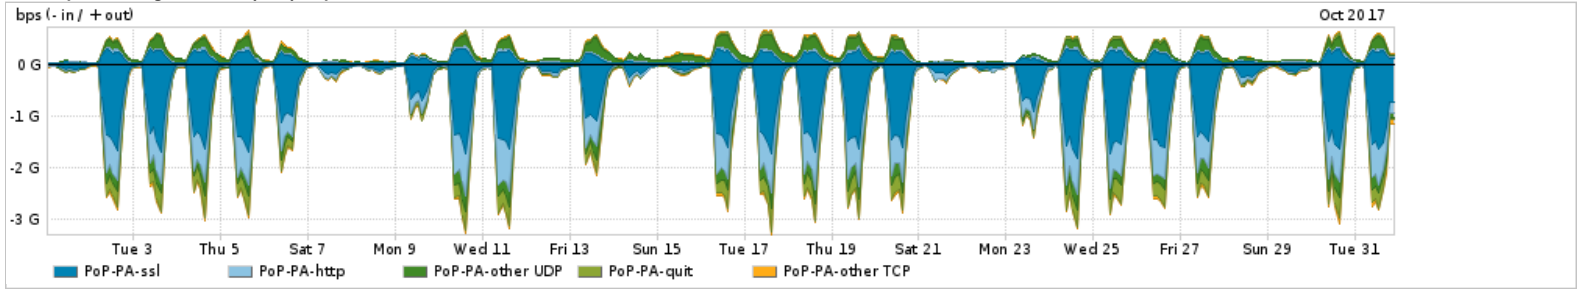

Distribuição do tráfego do PoP-PA por aplicação (análise em camada 3 e 4)

Average | Max | PCT95

PROFILE	APPLICATION	IN	OUT	TOTAL	
☒	PoP-PA	ssl	479.34 Mbps	78.50 Mbps	557.83 Mbps
☒	PoP-PA	http	201.14 Mbps	22.35 Mbps	223.49 Mbps