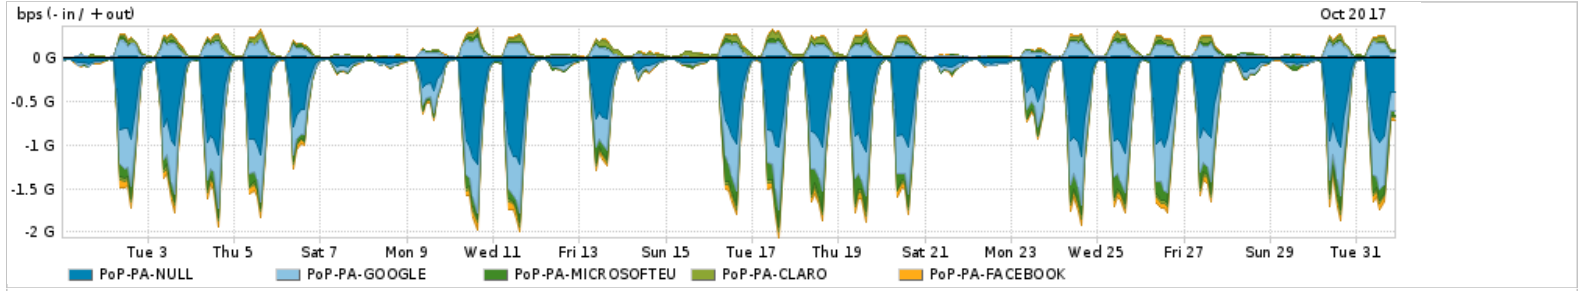

Redes (AS's de origem) mais acessadas pelo PoP-PA

Average | Max | PCT95

PROFILE	AS NAME	ASN	IN	OUT	TOTAL
☒	PoP-PA	NULL	0	297.05 Mbps	303.45 Mbps
☒	PoP-PA	GOOGLE	15169	146.16 Mbps	193.61 Mbps
☒	PoP-PA	MICROSOFTEU	8068	44.33 Mbps	52.02 Mbps
☒	PoP-PA	CLARO	28573	10.80 Mbps	34.52 Mbps
☒	PoP-PA	FACEBOOK	32934	22.52 Mbps	28.16 Mbps
☐	PoP-PA	NETFLIX	2906	23.55 Mbps	24.03 Mbps
☐	PoP-PA	AKAMAI-ASN1	20940	18.13 Mbps	18.75 Mbps
☐	PoP-PA	AMAZON-02	16509	15.24 Mbps	18.55 Mbps
☐	PoP-PA	TELEFNICA-BRASIL-SA-BR	18881	4.76 Mbps	15.78 Mbps
☐	PoP-PA	TELEFNICA-BRASIL-SA-BR	27699	8.91 Mbps	15.02 Mbps