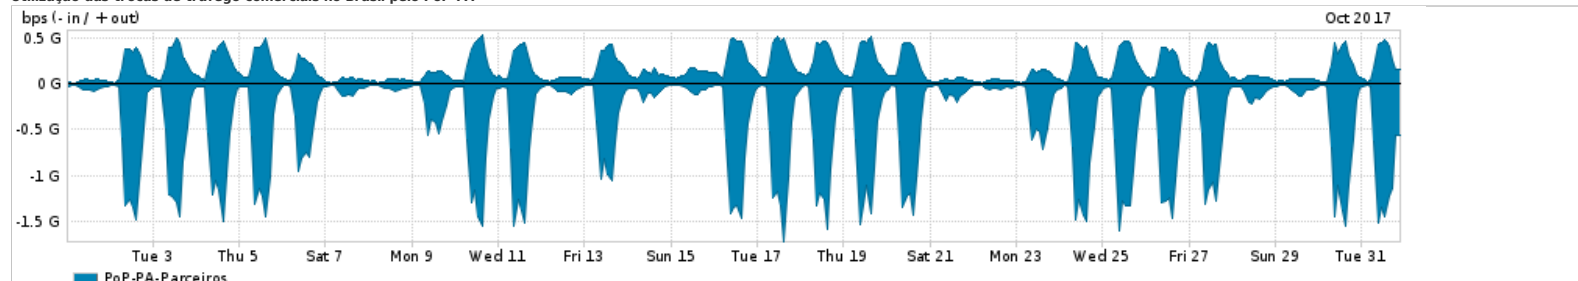

Utilização das trocas de tráfego comerciais no Brasil pelo PoP-PA

PROFILE	PROFILE	IN	OUT	TOTAL	
☒	PoP-PA	Parceiros	416.79 Mbps	164.70 Mbps	581.49 Mbps