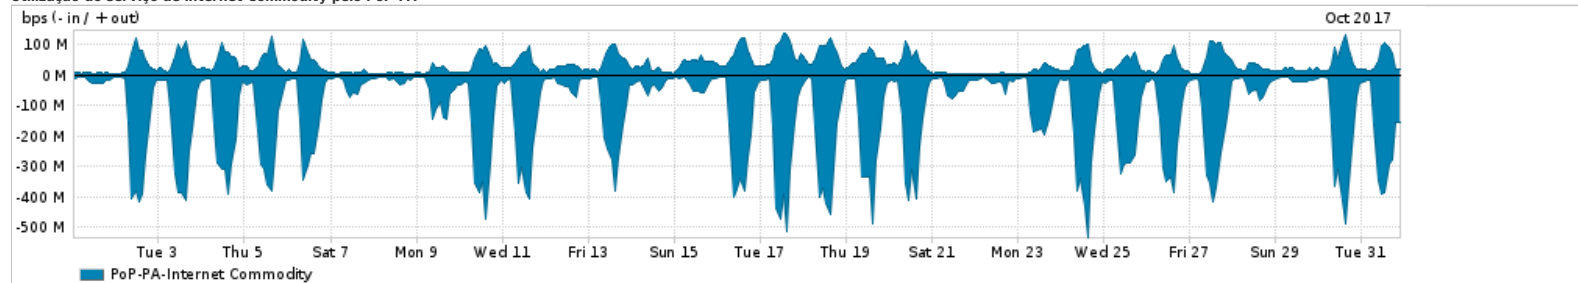

Os gráficos apresentados neste relatório de tráfego estão em formato stack, o que significa que seu valor é uma composição da soma dos componentes listados nas legendas localizadas logo abaixo dos gráficos. Os gráficos estão em "bps x tempo" e possuem dois eixos verticais, Out (positivo) e In (negativo).
 A primeira coluna da tabela define o ponto de referência para entendimento dos valores de In e Out.
 A contabilização do tráfego é sob o ponto de vista do AS da RNP, AS1916.

Legenda:

- PoP - Ponto de presença da RNP
- Parceiros - Provedores comerciais que a RNP mantém acordos de troca de tráfego
- Internet Acadêmica - Acesso às redes acadêmicas internacionais, serviço atualmente provido pela RedClara
- Internet commodity - Acesso pago à Internet global que é oferecido pela RNP aos seus clientes
- ASN - Número do sistema autônomo
- Profile - Objeto gerenciável definido arbitrariamente no Peakflow através de diversos parâmetros (ex: bloco cidr, peer-as, as-path, bgp community, interface, etc)

Utilização do serviço de Internet Commodity pelo PoP-PA

| PROFILE | PROFILE | IN | OUT | TOTAL | |
|-------------------------------------|---------|--------------------|-------------|------------|-------------|
| <input checked="" type="checkbox"/> | PoP-PA | Internet Commodity | 124.37 Mbps | 37.02 Mbps | 161.39 Mbps |