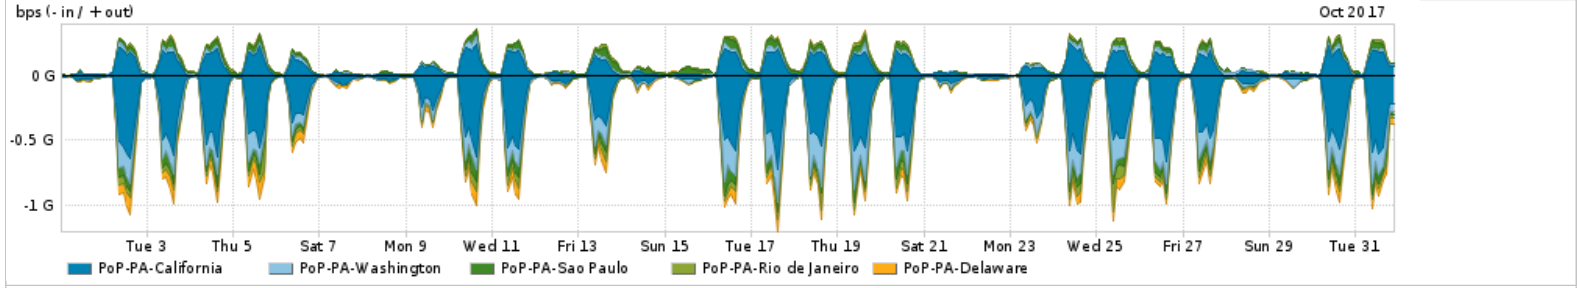

PROFILE	PROFILE	IN	OUT	TOTAL	
☐	PoP-PA	PoP-PI	3.00 bps	0.00 bps	3.00 bps

Distribuição do tráfego do PoP-PA por estado, província ou similar

Average | Max | PCT95

PROFILE	REGION	IN	OUT	TOTAL	
☒	PoP-PA	California	159.05 Mbps	60.31 Mbps	219.36 Mbps
☒	PoP-PA	Washington	55.87 Mbps	9.28 Mbps	65.15 Mbps
☒	PoP-PA	Sao Paulo	20.47 Mbps	18.74 Mbps	39.21 Mbps
☒	PoP-PA	Rio de Janeiro	17.69 Mbps	7.19 Mbps	24.88 Mbps
☒	PoP-PA	Delaware	23.35 Mbps	457.05 Kbps	23.81 Mbps
☐	PoP-PA	Massachusetts	17.99 Mbps	913.07 Kbps	18.90 Mbps
☐	PoP-PA	Arizona	12.58 Mbps	467.41 Kbps	13.05 Mbps
☐	PoP-PA	Virginia	9.52 Mbps	3.12 Mbps	12.64 Mbps
☐	PoP-PA	Para	1.75 Mbps	8.60 Mbps	10.35 Mbps
☐	PoP-PA	Parana	5.28 Mbps	3.54 Mbps	8.83 Mbps
☐	PoP-PA	Minas Gerais	2.77 Mbps	5.59 Mbps	8.36 Mbps
☐	PoP-PA	Texas	7.16 Mbps	948.47 Kbps	8.11 Mbps
☐	PoP-PA	Distrito Federal	2.67 Mbps	3.18 Mbps	5.85 Mbps
☐	PoP-PA	Rio Grande do Sul	1.83 Mbps	3.33 Mbps	5.16 Mbps
☐	PoP-PA	Pernambuco	2.14 Mbps	2.40 Mbps	4.54 Mbps