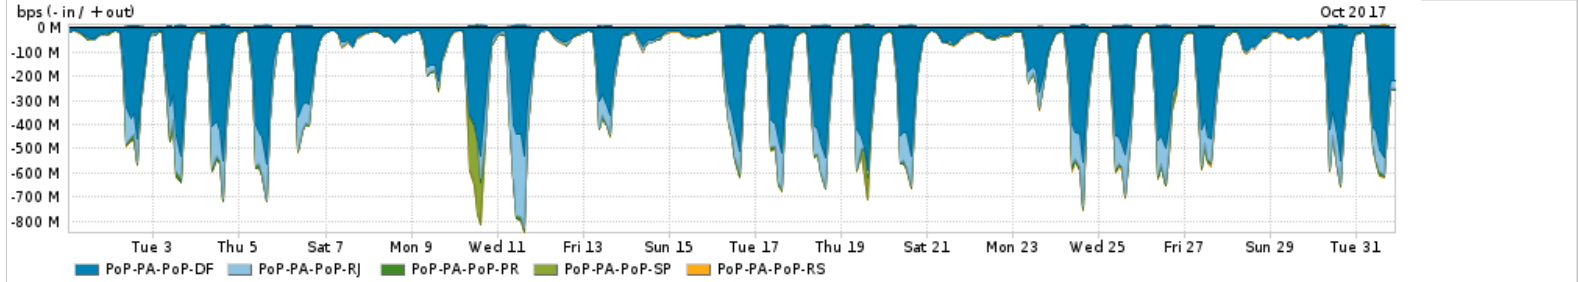

Interesse de tráfego do PoP-PA com os outros PoPs da RNP

Average | Max | PCT95

PROFILE	PROFILE	IN	OUT	TOTAL
☒	PoP-PA	PoP-DF	142.40 Mbps	145.41 Mbps
☒	PoP-PA	PoP-RJ	36.18 Mbps	36.81 Mbps
☒	PoP-PA	PoP-PR	4.79 Mbps	4.79 Mbps
☒	PoP-PA	PoP-SP	3.47 Mbps	3.53 Mbps
☒	PoP-PA	PoP-RS	2.33 Mbps	2.34 Mbps
☐	PoP-PA	PoP-CE	456.45 Kbps	469.33 Kbps
☐	PoP-PA	PoP-SC	4.05 Kbps	4.06 Kbps
☐	PoP-PA	PoP-MA	613.00 bps	613.00 bps
☐	PoP-PA	PoP-AM	0.00 bps	14.00 bps