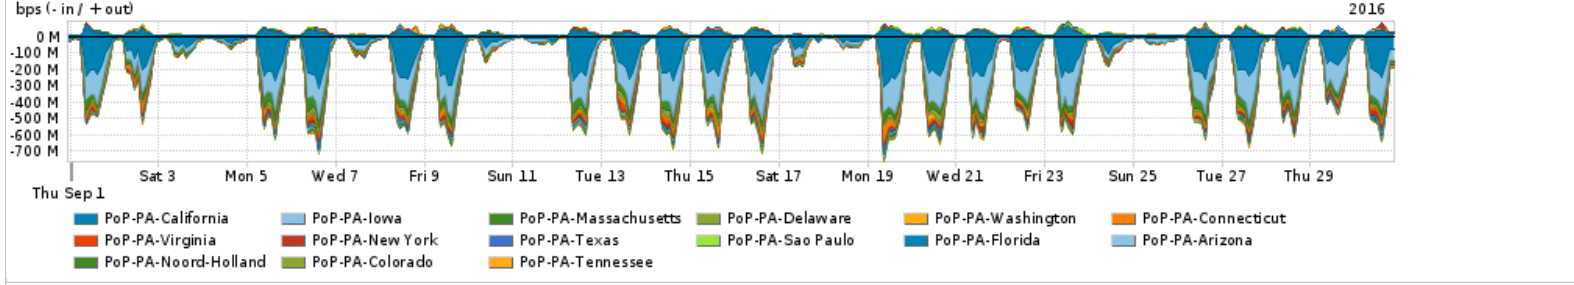

PROFILE	PROFILE	IN	OUT	TOTAL
☐	PoP-PA	PoP-SE	0.00 bps	9.00 bps

Distribuição do tráfego do PoP-PA por estado, província ou similar

Average | Max | PCT95

PROFILE	REGION	IN	OUT	TOTAL	
☐	PoP-PA	California	87.23 Mbps	13.71 Mbps	100.94 Mbps
☐	PoP-PA	Iowa	64.93 Mbps	424.64 Kbps	65.35 Mbps
☐	PoP-PA	Massachusetts	16.59 Mbps	577.52 Kbps	17.17 Mbps
☐	PoP-PA	Delaware	8.38 Mbps	476.16 Kbps	8.86 Mbps
☐	PoP-PA	Washington	5.08 Mbps	1.36 Mbps	6.44 Mbps
☐	PoP-PA	Connecticut	5.94 Mbps	91.08 Kbps	6.03 Mbps
☐	PoP-PA	Virginia	4.37 Mbps	897.28 Kbps	5.26 Mbps
☐	PoP-PA	New York	3.55 Mbps	506.28 Kbps	4.06 Mbps
☐	PoP-PA	Texas	3.59 Mbps	293.39 Kbps	3.88 Mbps
☐	PoP-PA	Sao Paulo	1.70 Mbps	1.99 Mbps	3.69 Mbps
☐	PoP-PA	Florida	3.30 Mbps	171.82 Kbps	3.47 Mbps
☐	PoP-PA	Arizona	3.41 Mbps	23.57 Kbps	3.43 Mbps
☐	PoP-PA	Noord-Holland	2.45 Mbps	320.05 Kbps	2.77 Mbps
☐	PoP-PA	Colorado	2.59 Mbps	90.64 Kbps	2.69 Mbps
☐	PoP-PA	Tennessee	2.33 Mbps	75.85 Kbps	2.41 Mbps