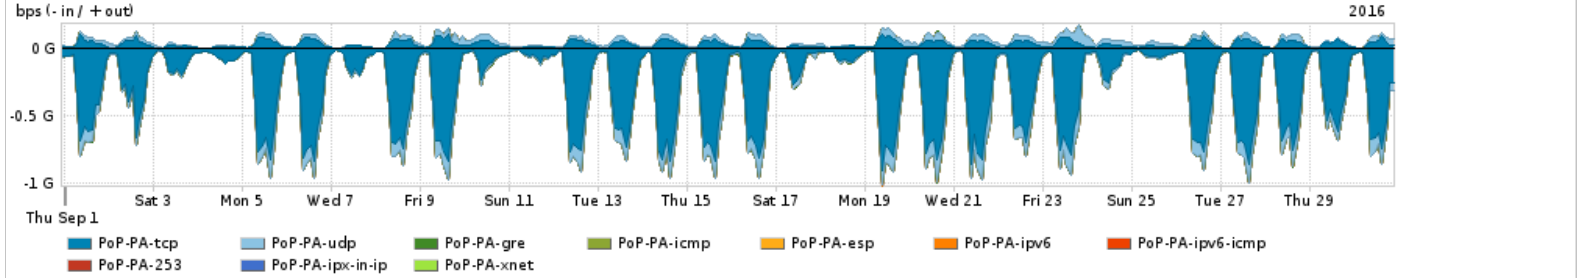

PROFILE	APPLICATION	IN	OUT	TOTAL	
☐	PoP-PA		other UDP	41.61 Mbps	20.77 Mbps	62.39 Mbps
☐	PoP-PA		other TCP	7.79 Mbps	3.75 Mbps	11.54 Mbps
☐	PoP-PA		bittorrent	223.72 Kbps	502.85 Kbps	726.57 Kbps
☐	PoP-PA		qq	416.80 Kbps	144.56 Kbps	561.36 Kbps
☐	PoP-PA		smtp	239.59 Kbps	305.18 Kbps	544.77 Kbps
☐	PoP-PA		dns	310.70 Kbps	167.99 Kbps	478.69 Kbps
☐	PoP-PA		macromedia-fcs	430.31 Kbps	10.67 Kbps	440.98 Kbps
☐	PoP-PA		xmpp	169.96 Kbps	73.51 Kbps	243.47 Kbps

Distribuição do tráfego do PoP-PA por protocolo

Average | Max | PCT95

	PROFILE	PROTOCOL	IN	OUT	TOTAL	
☐	PoP-PA		tcp	277.57 Mbps	31.02 Mbps	308.59 Mbps
☐	PoP-PA		udp	41.89 Mbps	20.94 Mbps	62.83 Mbps
☐	PoP-PA		gre	664.76 Kbps	80.30 Kbps	745.07 Kbps
☐	PoP-PA		icmp	27.11 Kbps	32.41 Kbps	59.52 Kbps
☐	PoP-PA		esp	36.52 Kbps	5.22 Kbps	41.74 Kbps
☐	PoP-PA		ipv6	1.15 Kbps	94.00 bps	1.24 Kbps
☐	PoP-PA		ipv6-icmp	412.00 bps	2.00 bps	414.00 bps
☐	PoP-PA		xnet	0.00 bps	0.00 bps	0.00 bps
☐	PoP-PA		253	0.00 bps	0.00 bps	0.00 bps
☐	PoP-PA		ipx-in-ip	0.00 bps	0.00 bps	0.00 bps

For assistance with this product, please contact support@arbornetworks.com.