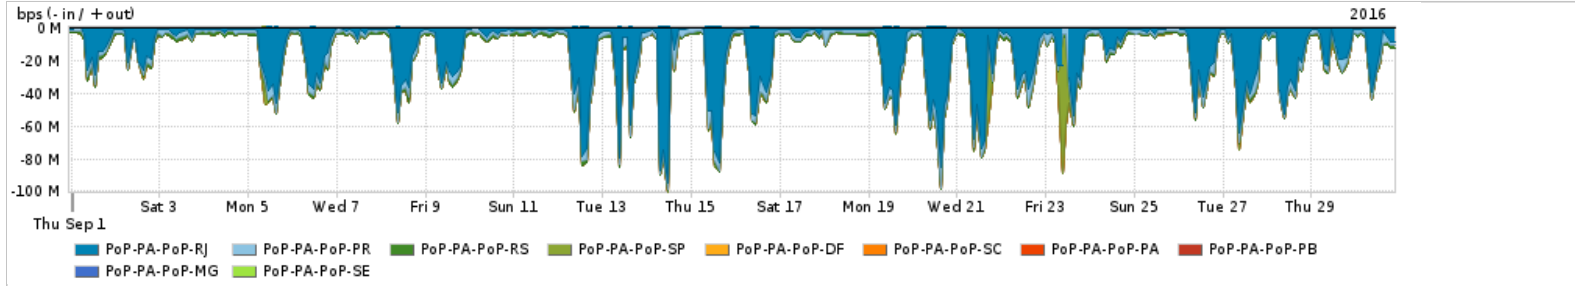

PROFILE	PROFILE	IN	OUT	TOTAL	
<input type="checkbox"/>	PoP-PA	Internet Acadêmica	2.34 Mbps	77.39 Kbps	2.42 Mbps

Redes (AS's de origem) mais acessadas pelo PoP-PA

Average | Max | PCT95

PROFILE	AS NAME	ASN	IN	OUT	TOTAL	
<input type="checkbox"/>	PoP-PA	GOOGLE	15169	137.50 Mbps	11.92 Mbps	149.42 Mbps
<input type="checkbox"/>	PoP-PA	NULL	0	14.60 Mbps	262.49 Kbps	14.86 Mbps
<input type="checkbox"/>	PoP-PA	AKAMAI-ASN1	20940	14.25 Mbps	406.57 Kbps	14.66 Mbps
<input type="checkbox"/>	PoP-PA	FACEBOOK	32934	12.36 Mbps	1.18 Mbps	13.54 Mbps
<input type="checkbox"/>	PoP-PA	AMAZON-02	16509	6.80 Mbps	1.01 Mbps	7.81 Mbps
<input type="checkbox"/>	PoP-PA	OVH	16276	7.47 Mbps	253.20 Kbps	7.72 Mbps
<input type="checkbox"/>	PoP-PA	MICROSOFTEU	8068	6.79 Mbps	803.66 Kbps	7.59 Mbps
<input type="checkbox"/>	PoP-PA	NET	28573	2.06 Mbps	4.63 Mbps	6.69 Mbps
<input type="checkbox"/>	PoP-PA	Oi	7738	3.00 Mbps	2.68 Mbps	5.67 Mbps
<input type="checkbox"/>	PoP-PA	M247	9009	4.76 Mbps	61.01 Kbps	4.82 Mbps

Interesse de tráfego do PoP-PA com os outros PoPs da RNP

Average | Max | PCT95

PROFILE	PROFILE	IN	OUT	TOTAL	
<input type="checkbox"/>	PoP-PA	PoP-RJ	13.97 Mbps	255.08 Kbps	14.22 Mbps
<input type="checkbox"/>	PoP-PA	PoP-PR	2.90 Mbps	0.00 bps	2.90 Mbps
<input type="checkbox"/>	PoP-PA	PoP-RS	1.33 Mbps	9.00 bps	1.33 Mbps
<input type="checkbox"/>	PoP-PA	PoP-SP	715.79 Kbps	7.12 Kbps	722.91 Kbps
<input type="checkbox"/>	PoP-PA	PoP-DF	3.60 Kbps	13.00 bps	3.61 Kbps
<input type="checkbox"/>	PoP-PA	PoP-SC	419.00 bps	33.00 bps	452.00 bps
<input type="checkbox"/>	PoP-PA	PoP-PA	196.00 bps	196.00 bps	392.00 bps
<input type="checkbox"/>	PoP-PA	PoP-PB	3.00 bps	46.00 bps	49.00 bps
<input type="checkbox"/>	PoP-PA	PoP-MG	17.00 bps	19.00 bps	36.00 bps