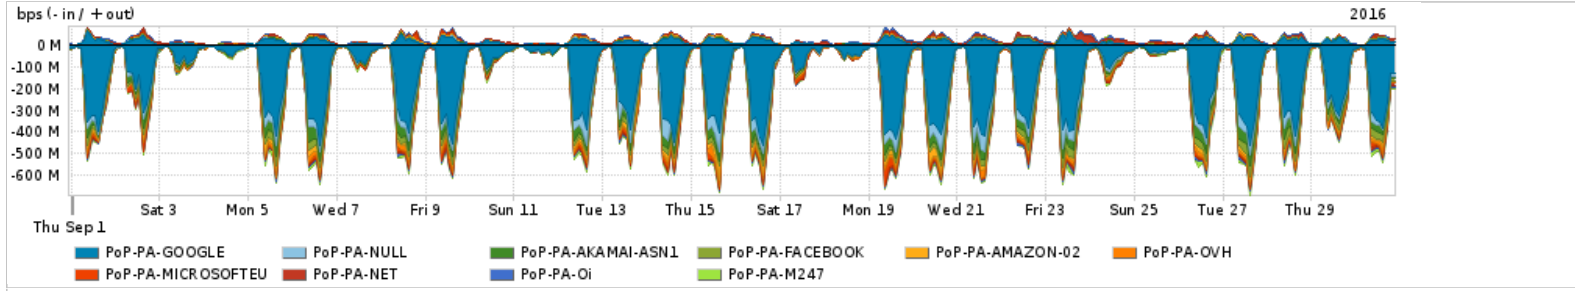

Redes (AS's de origem) mais acessadas pelo PoP-PA

Average | Max | PCT95

PROFILE	AS NAME	ASN	IN	OUT	TOTAL	
☐	PoP-PA	GOOGLE	15169	137.50 Mbps	11.92 Mbps	149.42 Mbps
☐	PoP-PA	NULL	0	14.60 Mbps	262.49 Kbps	14.86 Mbps
☐	PoP-PA	AKAMAI-ASN1	20940	14.25 Mbps	406.57 Kbps	14.66 Mbps
☐	PoP-PA	FACEBOOK	32934	12.36 Mbps	1.18 Mbps	13.54 Mbps
☐	PoP-PA	AMAZON-02	16509	6.80 Mbps	1.01 Mbps	7.81 Mbps
☐	PoP-PA	OVH	16276	7.47 Mbps	253.20 Kbps	7.72 Mbps
☐	PoP-PA	MICROSOFTEU	8068	6.79 Mbps	803.66 Kbps	7.59 Mbps
☐	PoP-PA	NET	28573	2.06 Mbps	4.63 Mbps	6.69 Mbps
☐	PoP-PA	Oi	7738	3.00 Mbps	2.68 Mbps	5.67 Mbps
☐	PoP-PA	M247	9009	4.76 Mbps	61.01 Kbps	4.82 Mbps