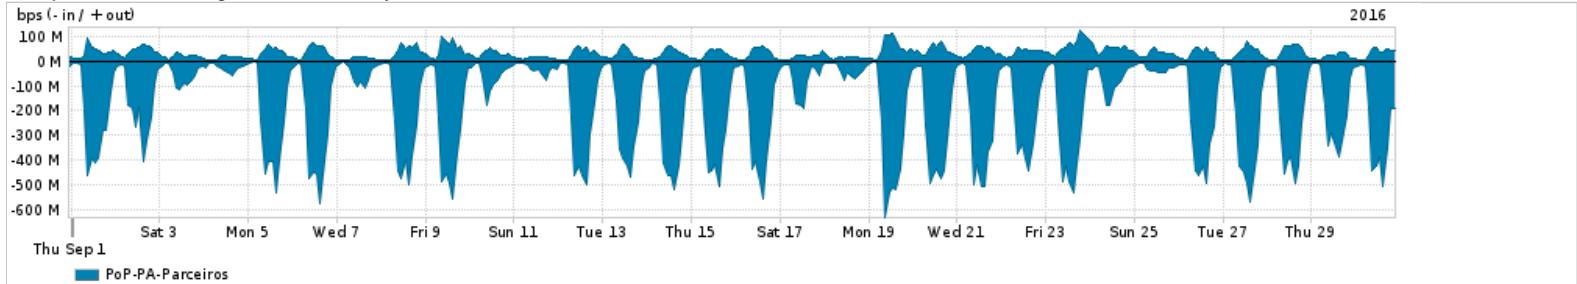

Os gráficos apresentados neste relatório de tráfego estão em formato stack, o que significa que seu valor é uma composição da soma dos componentes listados nas legendas localizadas logo abaixo dos gráficos. Os gráficos estão em "bps x tempo" e possuem dois eixos verticais, Out (positivo) e In (negativo).
 A primeira coluna da tabela define o ponto de referência para entendimento dos valores de In e Out.
 A contabilização do tráfego é sob o ponto de vista do AS da RNP, AS1916.

- Legenda:
- PoP - Ponto de presença da RNP
 - Parceiros - Provedores comerciais que a RNP mantém acordos de troca de tráfego
 - Internet Acadêmica - Acesso às redes acadêmicas internacionais, serviço atualmente provido pela RedClara
 - Internet commodity - Acesso pago à Internet global que é oferecido pela RNP aos seus clientes
 - ASN - Número do sistema autônomo
 - Profile - Objeto gerenciável definido arbitrariamente no Peakflow através de diversos parâmetros (ex: bloco cidr, peer-as, as-path, bgp community, interface, etc)

Utilização do serviço de Internet Commodity pelo PoP-PA

Average | Max | PCT95

PROFILE	PROFILE	IN	OUT	TOTAL	
<input type="checkbox"/>	PoP-PA	Internet Commodity	119.80 Mbps	20.83 Mbps	140.63 Mbps

Utilização das trocas de tráfego comerciais no Brasil pelo PoP-PA