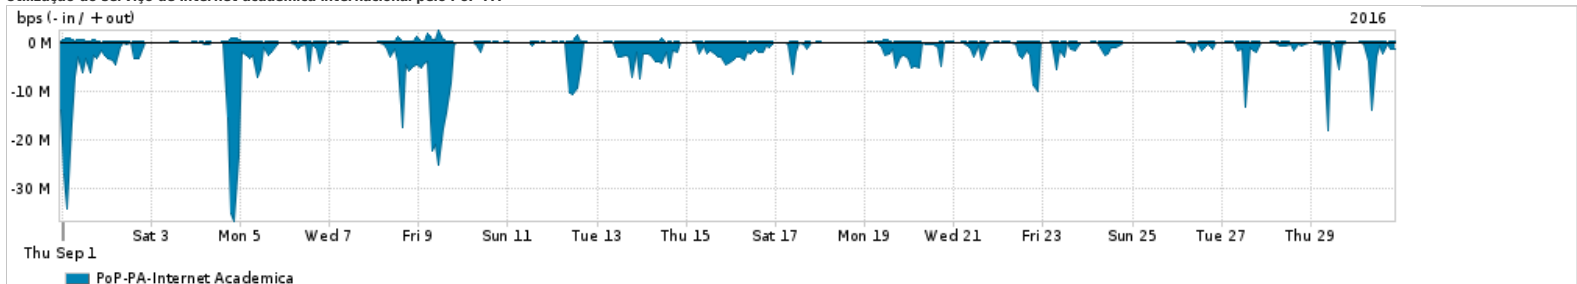

Utilização do serviço de Internet acadêmica internacional pelo PoP-PA

Average | Max | PCT95

PROFILE	PROFILE	IN	OUT	TOTAL	
☐	PoP-PA	Internet Acadêmica	2.34 Mbps	77.39 Kbps	2.42 Mbps