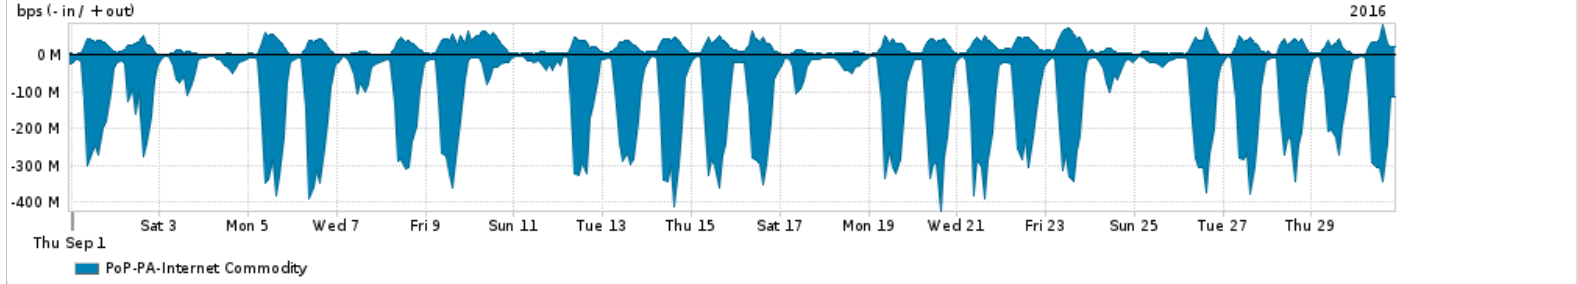

Os gráficos apresentados neste relatório de tráfego estão em formato stack, o que significa que seu valor é uma composição da soma dos componentes listados nas legendas localizadas logo abaixo dos gráficos. Os gráficos estão em "bps x tempo" e possuem dois eixos verticais, Out (positivo) e In (negativo).
A primeira coluna da tabela define o ponto de referência para entendimento dos valores de In e Out.
A contabilização do tráfego é sob o ponto de vista do AS da RNP, AS1916.

1. Legenda:
2. PoP - Ponto de presença da RNP
   - Parceiros - Provedores comerciais que a RNP mantém acordos de troca de tráfego
   - Internet Acadêmica - Acesso às redes acadêmicas internacionais, serviço atualmente provido pela RedClara
   - Internet commodity - Acesso pago à Internet global que é oferecido pela RNP aos seus clientes
   - ASN - Número do sistema autônomo
   - Profile - Objeto gerenciável definido arbitrariamente no Peakflow através de diversos parâmetros (ex: bloco cidr, peer-as, as-path, bgp community, interface, etc)

Utilização do serviço de Internet Commodity pelo PoP-PA

Average | Max | PCT95

PROFILE	PROFILE	IN	OUT	TOTAL	
☐	PoP-PA	Internet Commodity	119.80 Mbps	20.83 Mbps	140.63 Mbps