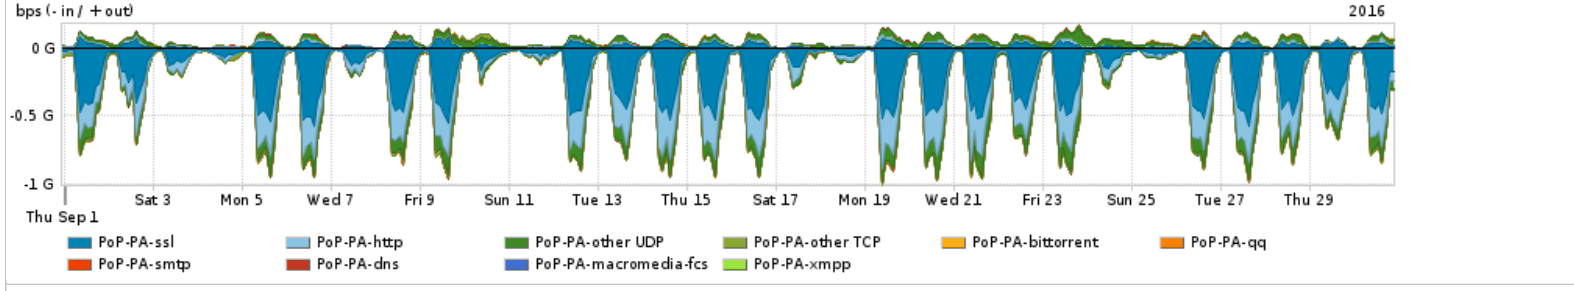

Distribuição do tráfego do PoP-PA por aplicação (análise em camada 3 e 4)

Average | Max | PCT95

PROFILE	APPLICATION	IN	OUT	TOTAL	
☐	PoP-PA	ssl	174.21 Mbps	18.03 Mbps	192.24 Mbps
☐	PoP-PA	http	93.77 Mbps	8.05 Mbps	101.82 Mbps