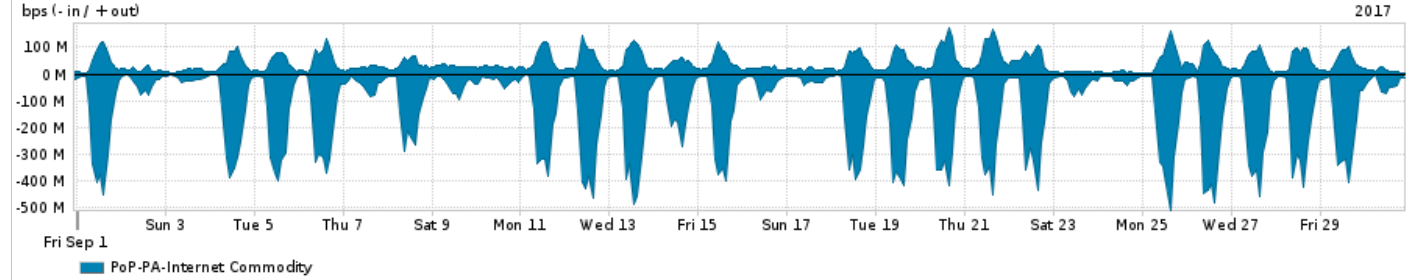

Os gráficos apresentados neste relatório de tráfego estão em formato stack, o que significa que seu valor é uma composição da soma dos componentes listados nas legendas localizadas logo abaixo dos gráficos. Os gráficos estão em "bps x tempo" e possuem dois eixos verticais, Out (positivo) e In (negativo).

A primeira coluna da tabela define o ponto de referência para entendimento dos valores de In e Out.

A contabilização do tráfego é sob o ponto de vista do AS da RNP, AS1916.

**Legenda:**

PoP - Ponto de presença da RNP

Parceiros - Provedores comerciais que a RNP mantém acordos de troca de tráfego

Internet Acadêmica - Acesso às redes acadêmicas internacionais, serviço atualmente provido pela RedClara

Internet commodity - Acesso pago à Internet global que é oferecido pela RNP aos seus clientes

ASN - Número do sistema autônomo

Profile - Objeto gerenciável definido arbitrariamente no Peakflow através de diversos parâmetros (ex: bloco cidr, peer-as, as-path, bgp community, interface, etc)

**Utilização do serviço de Internet Commodity pelo PoP-PA**