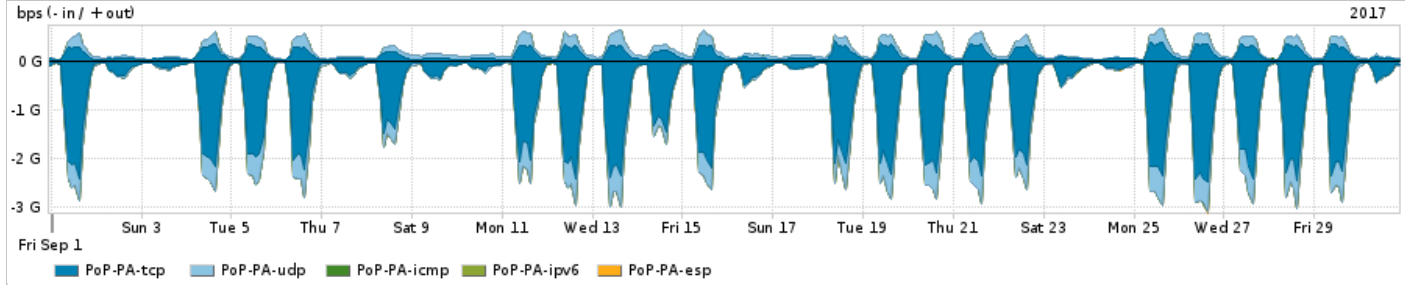

PROFILE	APPLICATION	IN	OUT	TOTAL	
☒	PoP-PA	other UDP		64.98 Mbps	79.64 Mbps	144.62 Mbps
☒	PoP-PA	quit		86.29 Mbps	8.53 Mbps	94.82 Mbps
☒	PoP-PA	other TCP		17.27 Mbps	8.25 Mbps	25.52 Mbps
☐	PoP-PA	smtp		811.52 Kbps	1.07 Mbps	1.88 Mbps
☐	PoP-PA	bittorrent		618.99 Kbps	948.17 Kbps	1.57 Mbps
☐	PoP-PA	dns		592.23 Kbps	548.65 Kbps	1.14 Mbps
☐	PoP-PA	rsync		868.38 Kbps	52.00 bps	868.43 Kbps
☐	PoP-PA	qq		207.15 Kbps	352.07 Kbps	559.21 Kbps

Distribuição do tráfego do PoP-PA por protocolo

Average | Max | PCT95

	PROFILE	PROTOCOL	IN	OUT	TOTAL	
☒	PoP-PA	tcp		703.37 Mbps	111.46 Mbps	814.83 Mbps
☒	PoP-PA	udp		152.05 Mbps	88.83 Mbps	240.89 Mbps
☒	PoP-PA	icmp		109.98 Kbps	112.36 Kbps	222.34 Kbps
☒	PoP-PA	ipv6		73.30 Kbps	64.38 Kbps	137.68 Kbps
☒	PoP-PA	esp		51.03 Kbps	17.34 Kbps	68.38 Kbps
☐	PoP-PA	ipv6-icmp		1.53 Kbps	1.30 Kbps	2.83 Kbps
☐	PoP-PA	gre		2.30 Kbps	54.00 bps	2.35 Kbps
☐	PoP-PA	ipv6-nonxt		1.00 bps	0.00 bps	1.00 bps
☐	PoP-PA	255		0.00 bps	0.00 bps	0.00 bps

For assistance with this product, please contact support at <https://support.arbornetworks.com>