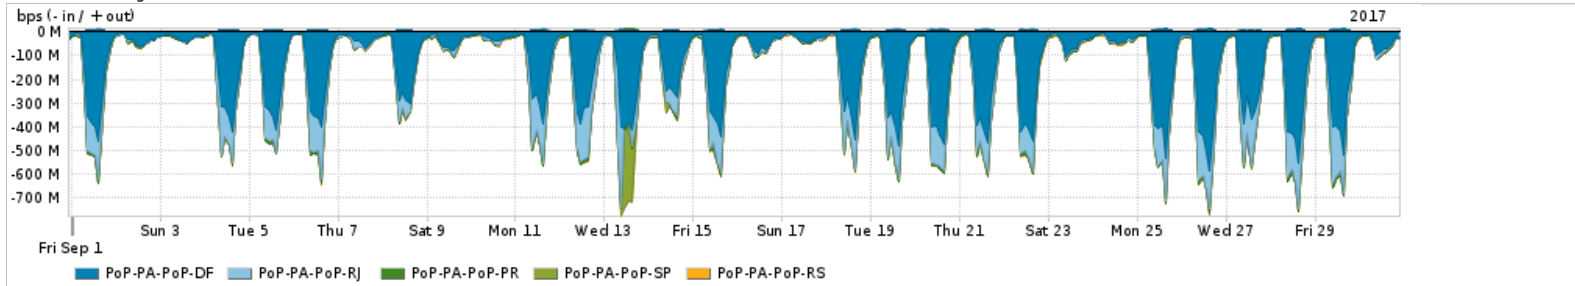

Interesse de tráfego do PoP-PA com os outros PoPs da RNP

Average | Max | PCT95

PROFILE	PROFILE	IN	OUT	TOTAL	
☒	PoP-PA	PoP-DF	132.49 Mbps	2.84 Mbps	135.33 Mbps
☒	PoP-PA	PoP-RJ	45.37 Mbps	680.29 Kbps	46.05 Mbps
☒	PoP-PA	PoP-PR	5.86 Mbps	2.00 bps	5.86 Mbps
☒	PoP-PA	PoP-SP	3.06 Mbps	46.66 Kbps	3.10 Mbps
☒	PoP-PA	PoP-RS	1.73 Mbps	46.00 bps	1.73 Mbps
☐	PoP-PA	PoP-CE	300.59 Kbps	7.69 Kbps	308.28 Kbps
☐	PoP-PA	PoP-SC	2.16 Kbps	0.00 bps	2.16 Kbps
☐	PoP-PA	PoP-MA	561.00 bps	0.00 bps	561.00 bps
☐	PoP-PA	PoP-PB	141.00 bps	4.00 bps	145.00 bps