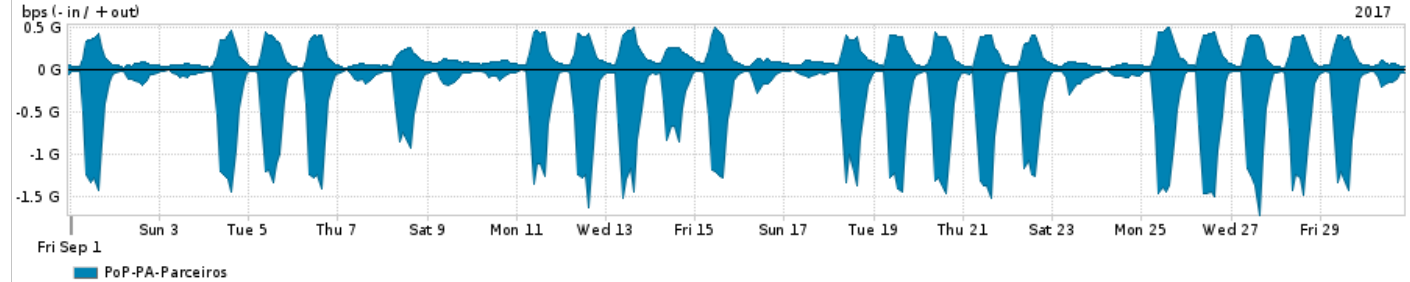

Os gráficos apresentados neste relatório de tráfego estão em formato stack, o que significa que seu valor é uma composição da soma dos componentes listados nas legendas localizadas logo abaixo dos gráficos. Os gráficos estão em "bps x tempo" e possuem dois eixos verticais, Out (positivo) e In (negativo).

A primeira coluna da tabela define o ponto de referência para entendimento dos valores de In e Out.

A contabilização do tráfego é sob o ponto de vista do AS da RNP, AS1916.

**Legenda:**

PoP - Ponto de presença da RNP

ASN - Número do sistema autônomo

Profile - Objeto gerenciável definido arbitrariamente no Peakflow através de diversos parâmetros (ex: bloco cidr, peer-as, as-path, bgp community, interface, etc)

**Utilização do serviço de Internet Commodity pelo PoP-PA**

Average | Max | PCT95

PROFILE	PROFILE	IN	OUT	TOTAL	
<input checked="" type="checkbox"/>	PoP-PA	Internet Commodity	127.13 Mbps	39.55 Mbps	166.68 Mbps

**Utilização das trocas de tráfego comerciais no Brasil pelo PoP-PA**