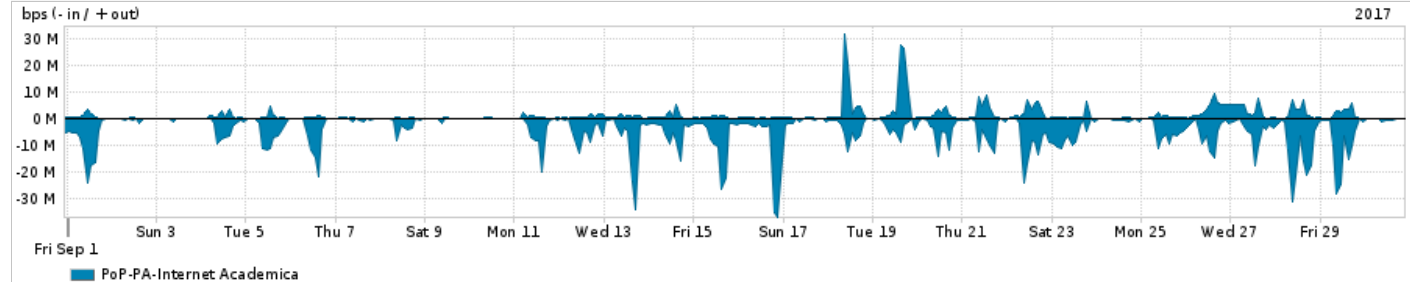

Utilização do serviço de Internet acadêmica internacional pelo PoP-PA

Average | Max | PCT95

PROFILE	PROFILE	IN	OUT	TOTAL	
☒	PoP-PA	Internet Acadêmica	4.30 Mbps	1.20 Mbps	5.50 Mbps