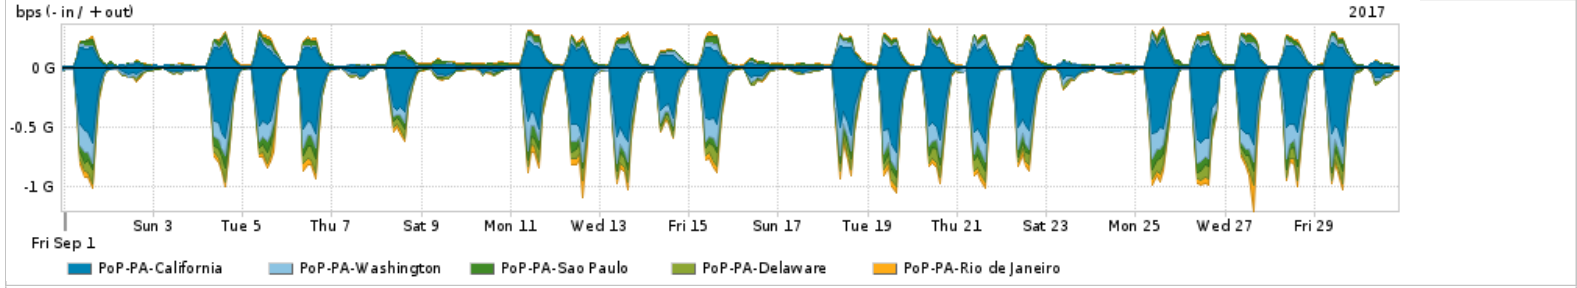

PROFILE	PROFILE	IN	OUT	TOTAL
☐	PoP-PA	PoP-AM	0.00 bps	109.00 bps

Distribuição do tráfego do PoP-PA por estado, província ou similar

Average | Max | PCT95

PROFILE	REGION	IN	OUT	TOTAL	
☒	PoP-PA	California	166.40 Mbps	58.93 Mbps	225.32 Mbps
☒	PoP-PA	Washington	49.31 Mbps	8.85 Mbps	58.15 Mbps
☒	PoP-PA	Sao Paulo	21.03 Mbps	16.63 Mbps	37.66 Mbps
☒	PoP-PA	Delaware	29.00 Mbps	526.57 Kbps	29.53 Mbps
☒	PoP-PA	Rio de Janeiro	15.68 Mbps	6.42 Mbps	22.10 Mbps
☐	PoP-PA	Massachusetts	15.19 Mbps	755.52 Kbps	15.95 Mbps
☐	PoP-PA	Virginia	9.04 Mbps	3.59 Mbps	12.63 Mbps
☐	PoP-PA	Arizona	10.32 Mbps	528.67 Kbps	10.85 Mbps
☐	PoP-PA	Texas	8.68 Mbps	724.21 Kbps	9.40 Mbps
☐	PoP-PA	Parana	6.05 Mbps	3.19 Mbps	9.25 Mbps
☐	PoP-PA	Para	1.83 Mbps	6.85 Mbps	8.69 Mbps
☐	PoP-PA	Pernambuco	6.21 Mbps	1.88 Mbps	8.09 Mbps
☐	PoP-PA	Minas Gerais	2.84 Mbps	4.84 Mbps	7.68 Mbps
☐	PoP-PA	Rio Grande do Sul	2.25 Mbps	3.45 Mbps	5.70 Mbps
☐	PoP-PA	Distrito Federal	2.89 Mbps	2.46 Mbps	5.35 Mbps