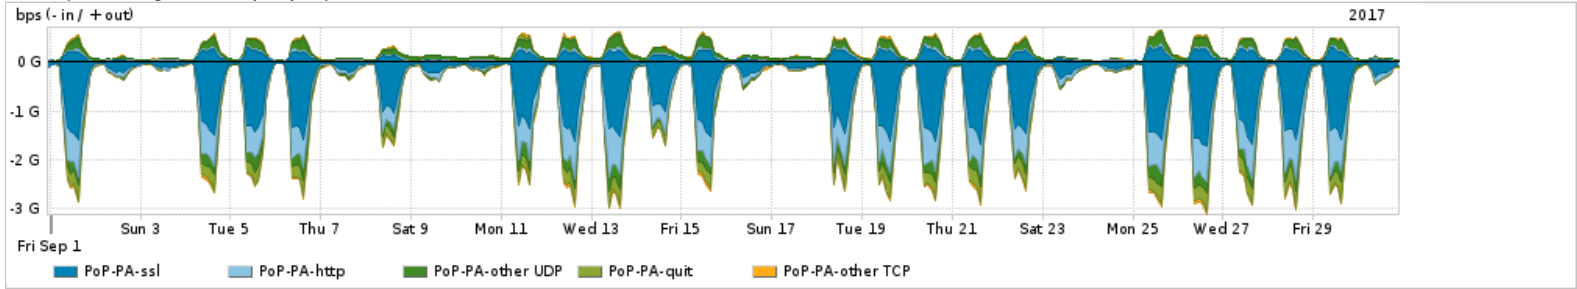

Distribuição do tráfego do PoP-PA por aplicação (análise em camada 3 e 4)

Average | Max | PCT95

PROFILE	APPLICATION	IN	OUT	TOTAL	
☒	PoP-PA	ssl	469.66 Mbps	77.43 Mbps	547.09 Mbps
☒	PoP-PA	http	212.66 Mbps	22.54 Mbps	235.20 Mbps