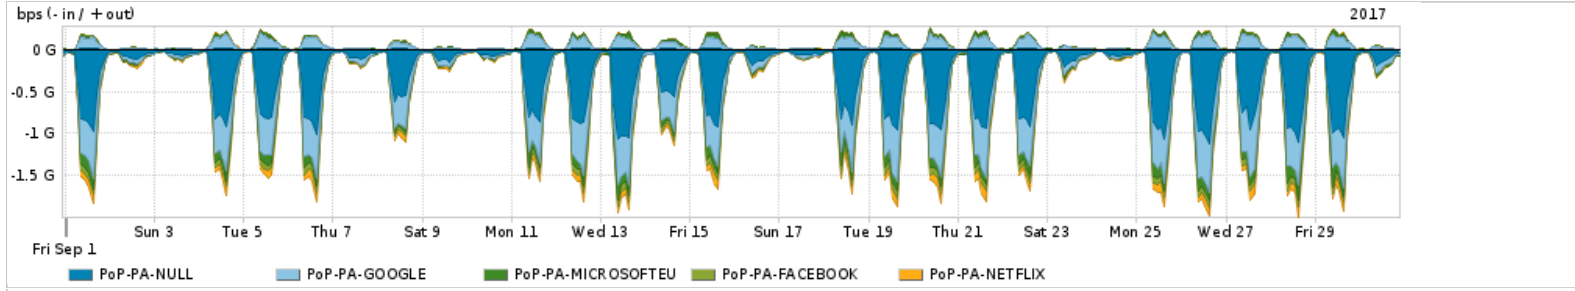

Os gráficos apresentados neste relatório de tráfego estão em formato stack, o que significa que seu valor é uma composição da soma dos componentes listados nas legendas localizadas logo abaixo dos gráficos. Os gráficos estão em "bps x tempo" e possuem dois eixos verticais, Out (positivo) e In (negativo).

Average | Max | PCT95

PROFILE	PROFILE	IN	OUT	TOTAL	
<input checked="" type="checkbox"/>	PoP-PA	Parceiros	424.58 Mbps	153.25 Mbps	577.84 Mbps

**Utilização do serviço de Internet acadêmica internacional pelo PoP-PA**

Average | Max | PCT95

PROFILE	PROFILE	IN	OUT	TOTAL	
<input checked="" type="checkbox"/>	PoP-PA	Internet Acadêmica	4.30 Mbps	1.20 Mbps	5.50 Mbps

Redes (AS's de origem) mais acessadas pelo PoP-PA

Average | Max | PCT95