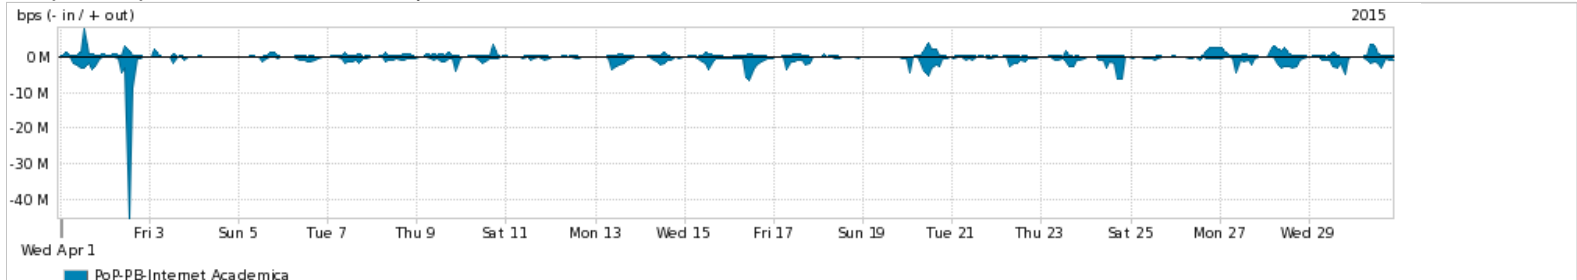

Utilização do serviço de Internet acadêmica internacional pelo PoP-PB

Average | Max | PCT95

PROFILE	PROFILE	IN	OUT	TOTAL	
☒	PoP-PB	Internet Acadêmica	969.31 Kbps	411.82 Kbps	1.38 Mbps