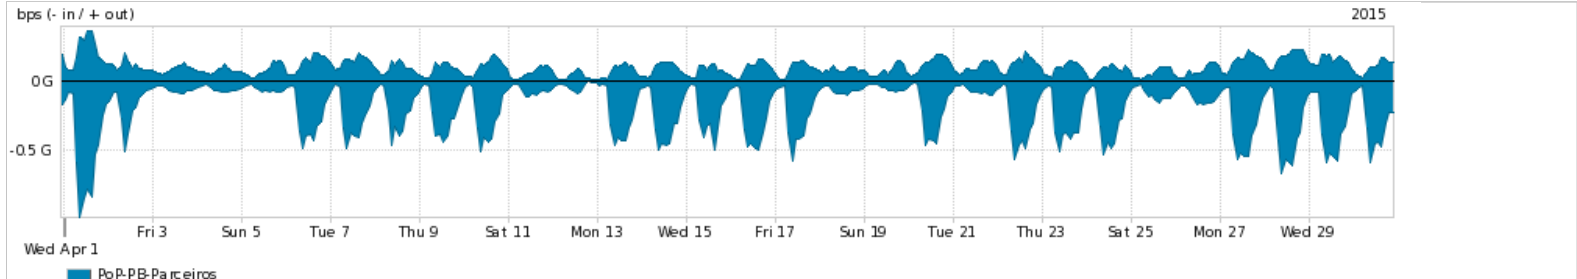

Utilização das trocas de tráfego comerciais no Brasil pelo PoP-PB

Average | Max | PCT95

PROFILE	PROFILE	IN	OUT	TOTAL	
☒	PoP-PB	Parceiros	203.54 Mbps	102.61 Mbps	306.16 Mbps