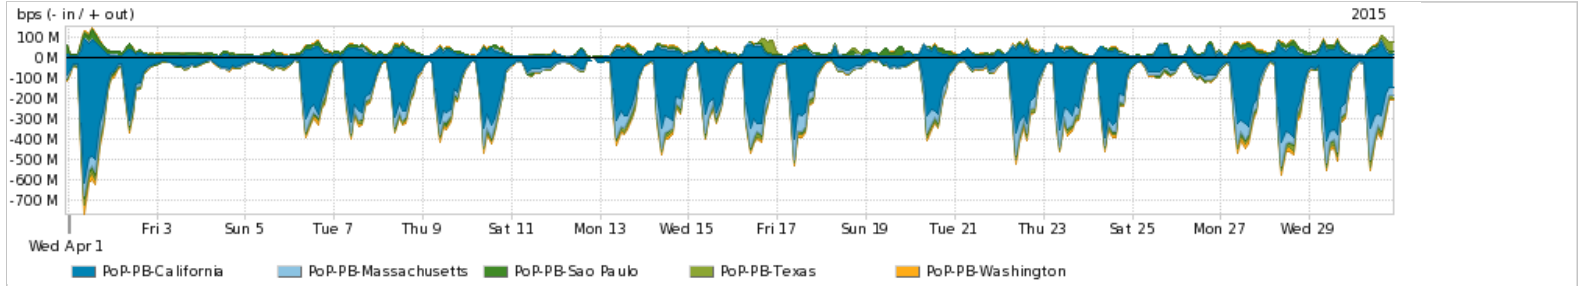

Distribuição do tráfego do PoP-PB por estado, província ou similar

Average | Max | PCT95

PROFILE	REGION	IN	OUT	TOTAL	
☒	PoP-PB	California	125.48 Mbps	20.41 Mbps	145.89 Mbps
☒	PoP-PB	Massachusetts	24.47 Mbps	1.17 Mbps	25.64 Mbps
☒	PoP-PB	Sao Paulo	3.52 Mbps	9.92 Mbps	13.45 Mbps
☒	PoP-PB	Texas	7.43 Mbps	2.03 Mbps	9.46 Mbps
☒	PoP-PB	Washington	6.32 Mbps	1.41 Mbps	7.74 Mbps
☐	PoP-PB	Virginia	4.97 Mbps	2.04 Mbps	7.01 Mbps
☐	PoP-PB	Colorado	6.21 Mbps	50.61 Kbps	6.26 Mbps
☐	PoP-PB	Paraiba	1.10 Mbps	4.59 Mbps	5.69 Mbps
☐	PoP-PB	Arizona	4.38 Mbps	852.32 Kbps	5.23 Mbps
☐	PoP-PB	Guangdong	44.14 Kbps	4.35 Mbps	4.39 Mbps
☐	PoP-PB	Zhejiang	25.97 Kbps	4.14 Mbps	4.17 Mbps
☐	PoP-PB	Quebec	1.76 Mbps	2.13 Mbps	3.89 Mbps
☐	PoP-PB	Beijing	130.03 Kbps	3.50 Mbps	3.63 Mbps
☐	PoP-PB	Rio de Janeiro	761.38 Kbps	2.80 Mbps	3.56 Mbps
☐	PoP-PB	Hunan	37.53 Kbps	3.03 Mbps	3.07 Mbps