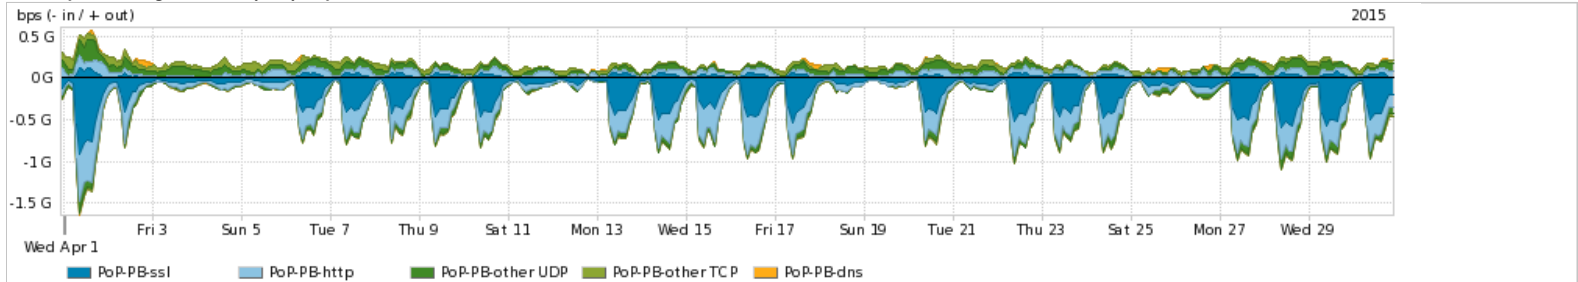

Distribuição do tráfego do PoP-PB por aplicação (análise em camada 3 e 4)

Average | Max | PCT95

PROFILE	APPLICATION	IN	OUT	TOTAL	
☒	PoP-PB	ssl	177.57 Mbps	21.10 Mbps	198.67 Mbps
☒	PoP-PB	http	132.16 Mbps	45.63 Mbps	177.79 Mbps
☒	PoP-PB	other UDP	29.98 Mbps	57.93 Mbps	87.91 Mbps
☒	PoP-PB	other TCP	8.04 Mbps	39.98 Mbps	48.02 Mbps
☒	PoP-PB	dns	453.64 Kbps	3.11 Mbps	3.57 Mbps