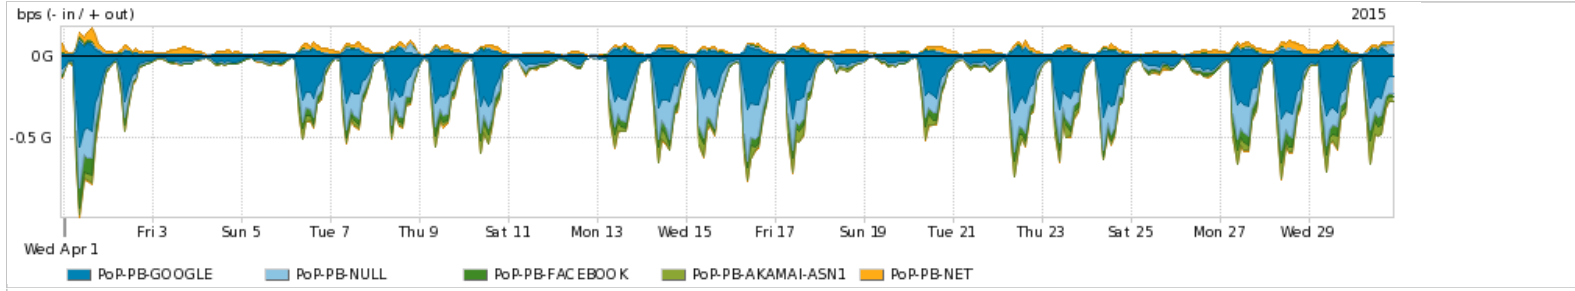

Redes (AS's de origem) mais acessadas pelo PoP-PB

Average | Max | PCT95

PROFILE	AS NAME	ASN	IN	OUT	TOTAL
☒	PoP-PB	GOOGLE	15169	114.68 Mbps	127.5 Mbps
☒	PoP-PB	NULL	0	56.67 Mbps	59.49 Mbps
☒	PoP-PB	FACEBOOK	32934	20.74 Mbps	22.74 Mbps
☒	PoP-PB	AKAMAI-ASN1	20940	19.66 Mbps	20.24 Mbps
☒	PoP-PB	NET	28573	3.09 Mbps	19.76 Mbps
☐	PoP-PB	GVT	18881	896.15 Kbps	13.02 Mbps
☐	PoP-PB	OVH	16276	1.44 Mbps	10.26 Mbps
☐	PoP-PB	SOFTLAYER	36351	7.64 Mbps	8.45 Mbps
☐	PoP-PB	CHINANET-BACKBONE	4134	174.65 Kbps	7.93 Mbps
☐	PoP-PB	Oi	7738	196.53 Kbps	7.51 Mbps