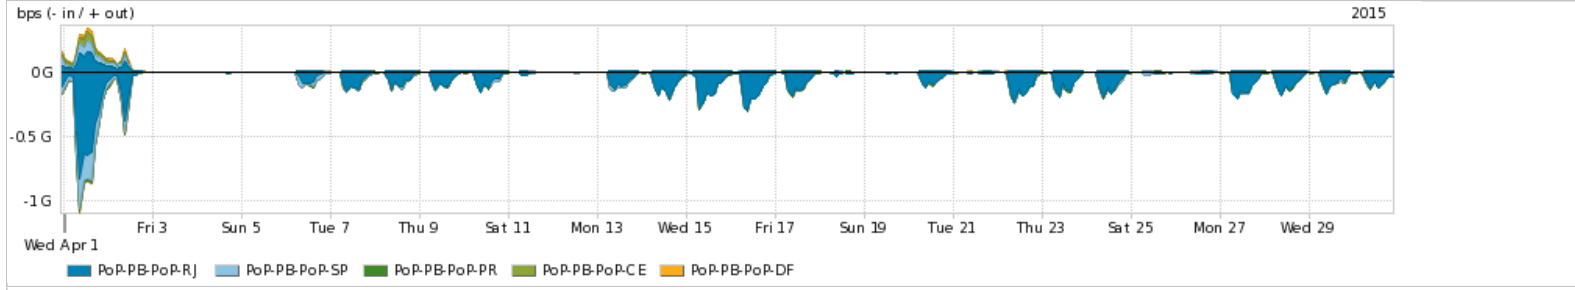

Interesse de tráfego do PoP-PB com os outros PoPs da RNP

Average | Max | PCT95

PROFILE	PROFILE	IN	OUT	TOTAL
☒	PoP-PB	PoP-RJ	63.17 Mbps	67.61 Mbps
☒	PoP-PB	PoP-SP	7.74 Mbps	10.23 Mbps
☒	PoP-PB	PoP-PR	2.29 Mbps	2.43 Mbps
☒	PoP-PB	PoP-CE	203.02 Kbps	1.75 Mbps
☒	PoP-PB	PoP-DF	188.46 Kbps	1.12 Mbps
☐	PoP-PB	PoP-RS	99.50 Kbps	209.78 Kbps
☐	PoP-PB	PoP-PB	101.97 Kbps	203.95 Kbps
☐	PoP-PB	PoP-SC	132.33 Kbps	195.20 Kbps
☐	PoP-PB	PoP-RN	50.62 Kbps	159.58 Kbps
☐	PoP-PB	PoP-BA	43.12 Kbps	143.93 Kbps