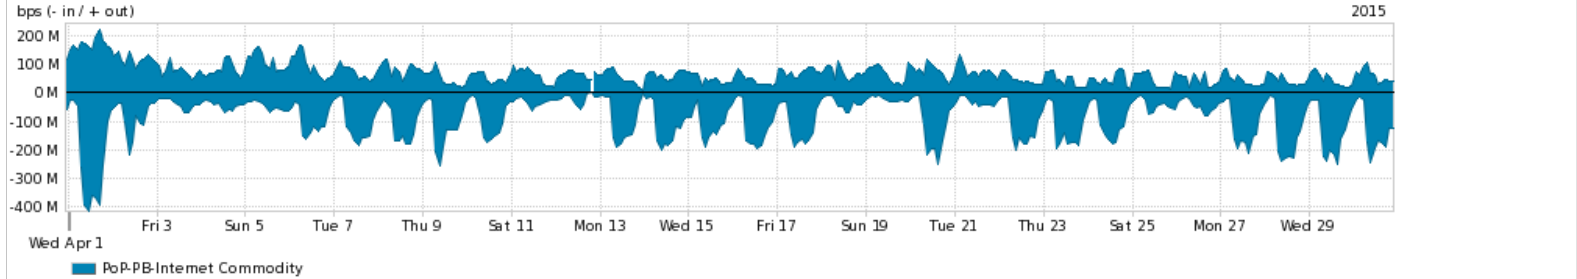

Os gráficos apresentados neste relatório de tráfego estão em formato stack, o que significa que seu valor é uma composição da soma dos componentes listados nas legendas localizadas logo abaixo dos gráficos. Os gráficos estão em "bps x tempo" e possuem dois eixos verticais, Out (positivo) e In (negativo).
A primeira coluna da tabela define o ponto de referência para entendimento dos valores de In e Out.
A contabilização do tráfego é sob o ponto de vista do AS da RNP, AS1916.

1. Legenda:
2. PoP - Ponto de presença da RNP
   - Parceiros - Provedores comerciais que a RNP mantém acordos de troca de tráfego
   - Internet Acadêmica - Acesso às redes acadêmicas internacionais, serviço atualmente provido pela RedClara
   - Internet commodity - Acesso pago à Internet global que é oferecido gratuitamente pela RNP aos seus clientes
   - ASN - Número do sistema autônomo
   - Profile - Objeto gerenciável definido arbitrariamente no Peakflow através de diversos parâmetros (ex: bloco cidr, peer-as, as-path, bgp community, interface, etc)

Utilização do serviço de Internet Commodity pelo PoP-PB

Average | Max | PCT95

PROFILE	PROFILE	IN	OUT	TOTAL	
☒	PoP-PB	Internet Commodity	90.15 Mbps	66.33 Mbps	156.48 Mbps