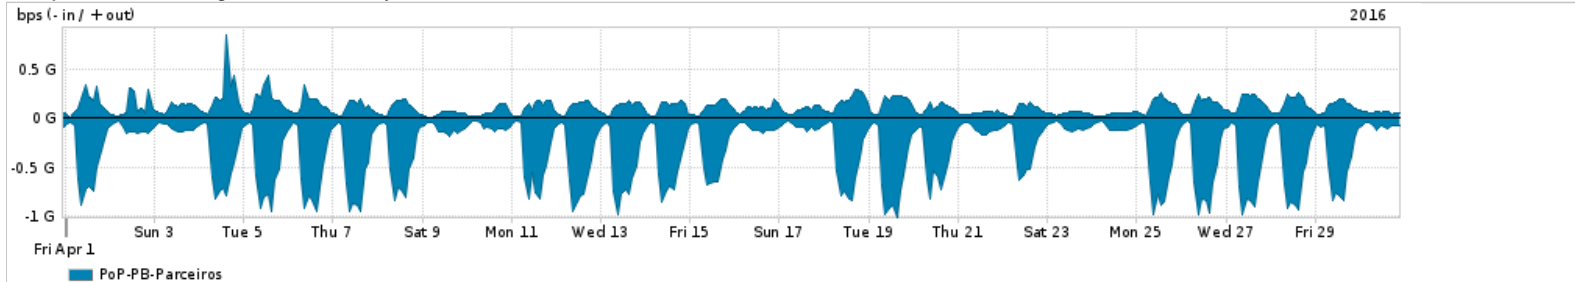

Os gráficos apresentados neste relatório de tráfego estão em formato stack, o que significa que seu valor é uma composição da soma dos componentes listados nas legendas localizadas logo abaixo dos gráficos. Os gráficos estão em "bps x tempo" e possuem dois eixos verticais, Out (positivo) e In (negativo).
 A primeira coluna da tabela define o ponto de referência para entendimento dos valores de In e Out.
 A contabilização do tráfego é sob o ponto de vista do AS da RNP, AS1916.

Legenda:
 PoP - Ponto de presença da RNP
 Parceiros - Provedores comerciais que a RNP mantém acordos de troca de tráfego
 Internet Acadêmica - Acesso às redes acadêmicas internacionais, serviço atualmente provido pela RedClara
 Internet commodity - Acesso pago à Internet global que é oferecido pela RNP aos seus clientes
 ASN - Número do sistema autônomo
 Profile - Objeto gerenciável definido arbitrariamente no Peakflow através de diversos parâmetros (ex: bloco cidr, peer-as, as-path, bgp community, interface, etc)

Utilização do serviço de Internet Commodity pelo PoP-PB

Average | Max | PCT95

PROFILE	PROFILE	IN	OUT	TOTAL	
<input type="checkbox"/>	PoP-PB	Internet Commodity	96.27 Mbps	75.49 Mbps	171.77 Mbps

Utilização das trocas de tráfego comerciais no Brasil pelo PoP-PB