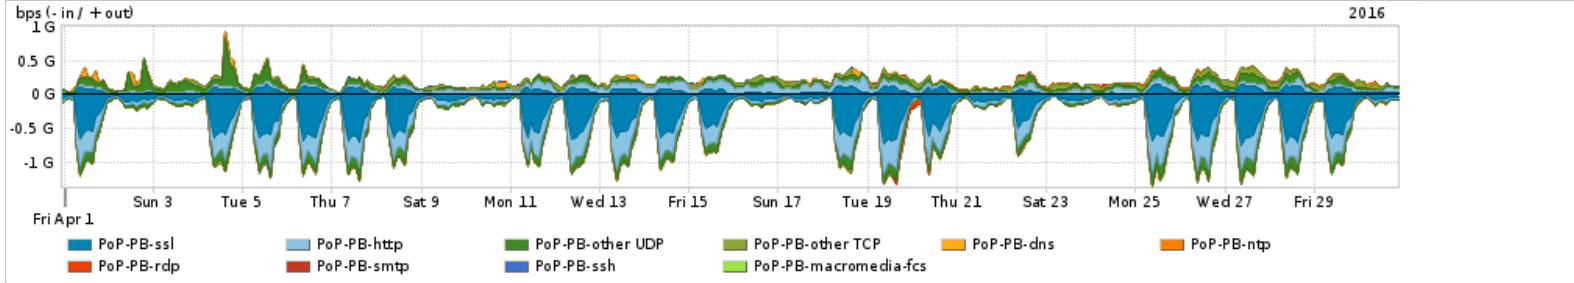

Distribuição do tráfego do PoP-PB por aplicação (análise em camada 3 e 4)

Average | Max | PCT95

PROFILE	APPLICATION	IN	OUT	TOTAL	
☐	PoP-PB	ssl	229.86 Mbps	40.55 Mbps	270.41 Mbps
☐	PoP-PB	http	129.44 Mbps	54.32 Mbps	183.76 Mbps