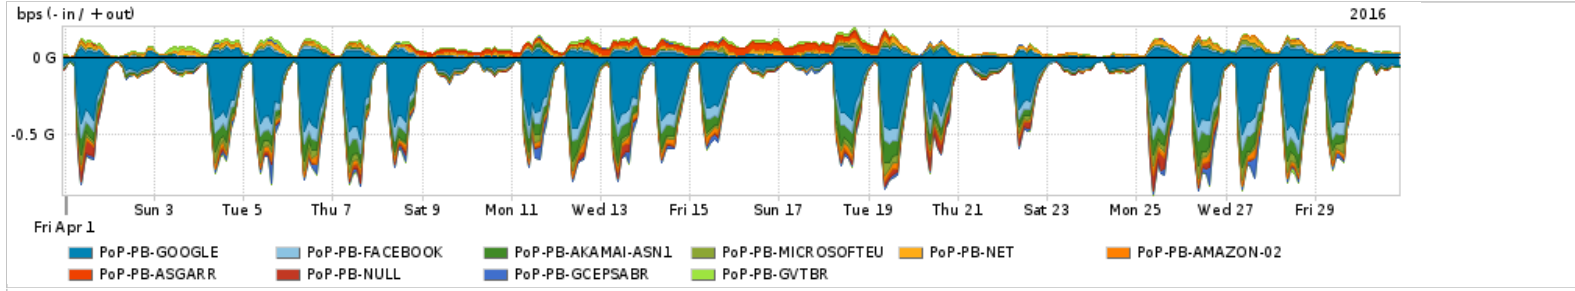

Os gráficos apresentados neste relatório de tráfego estão em formato stack, o que significa que seu valor é uma composição da soma dos componentes listados nas legendas localizadas logo abaixo dos gráficos. Os gráficos estão em "bps x tempo" e possuem dois eixos verticais, Out (positivo) e In (negativo).
 A primeira coluna da tabela define o ponto de referência para entendimento dos valores de In e Out.
 A contabilização do tráfego é sob o ponto de vista do AS da RNP, AS1916.

Utilização do serviço de Internet Commodity pelo PoP-PB

Average | Max | PCT95

PROFILE	PROFILE	IN	OUT	TOTAL	
<input type="checkbox"/>	PoP-PB	Internet Commodity	96.27 Mbps	75.49 Mbps	171.77 Mbps

Utilização das trocas de tráfego comerciais no Brasil pelo PoP-PB

Average | Max | PCT95

PROFILE	PROFILE	IN	OUT	TOTAL	
<input type="checkbox"/>	PoP-PB	Parceiros	327.42 Mbps	115.31 Mbps	442.74 Mbps

Utilização do serviço de Internet acadêmica internacional pelo PoP-PB

Average | Max | PCT95

PROFILE	PROFILE	IN	OUT	TOTAL	
<input type="checkbox"/>	PoP-PB	Internet Acadêmica	2.15 Mbps	13.23 Mbps	15.38 Mbps

Redes (AS's de origem) mais acessadas pelo PoP-PB

Average | Max | PCT95

PROFILE	AS NAME	ASN	IN	OUT	TOTAL	
<input type="checkbox"/>	PoP-PB	GOOGLE	15169	162.54 Mbps	23.89 Mbps	186.43 Mbps
<input type="checkbox"/>	PoP-PB	FACEBOOK	32934	31.91 Mbps	4.31 Mbps	36.22 Mbps
<input type="checkbox"/>	PoP-PB	AKAMAI-ASN1	20940	32.91 Mbps	1.37 Mbps	34.28 Mbps
<input type="checkbox"/>	PoP-PB	MICROSOFTEU	8068	14.67 Mbps	3.66 Mbps	18.33 Mbps
<input type="checkbox"/>	PoP-PB	NET	28573	3.57 Mbps	13.64 Mbps	17.22 Mbps
<input type="checkbox"/>	PoP-PB	AMAZON-02	16509	10.81 Mbps	2.07 Mbps	12.87 Mbps
<input type="checkbox"/>	PoP-PB	ASGARR	137	213.11 Kbps	12.58 Mbps	12.80 Mbps
<input type="checkbox"/>	PoP-PB	NUL	0	10.84 Mbps	234.09 Kbps	11.07 Mbps
<input type="checkbox"/>	PoP-PB	GCEPSABR	28604	10.29 Mbps	507.35 Kbps	10.80 Mbps
<input type="checkbox"/>	PoP-PB	GVTBR	18881	2.04 Mbps	8.50 Mbps	10.53 Mbps