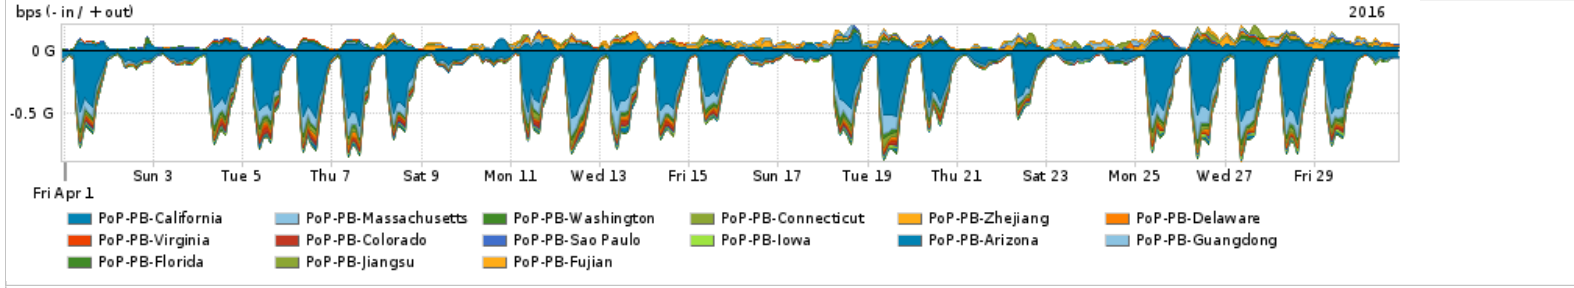

PROFILE	PROFILE	IN	OUT	TOTAL
☐	PoP-PB	PoP-MG	94.00 bps	18.00 bps
				112.00 bps

Distribuição do tráfego do PoP-PB por estado, província ou similar

Average | Max | PCT95

PROFILE	REGION	IN	OUT	TOTAL	
☐	PoP-PB	California	181.52 Mbps	32.17 Mbps	213.69 Mbps
☐	PoP-PB	Massachusetts	36.93 Mbps	1.75 Mbps	38.68 Mbps
☐	PoP-PB	Washington	11.58 Mbps	5.54 Mbps	17.12 Mbps
☐	PoP-PB	Connecticut	11.13 Mbps	212.69 Kbps	11.34 Mbps
☐	PoP-PB	Zhejiang	97.66 Kbps	10.05 Mbps	10.15 Mbps
☐	PoP-PB	Delaware	8.06 Mbps	1.46 Mbps	9.51 Mbps
☐	PoP-PB	Virginia	4.54 Mbps	2.35 Mbps	6.89 Mbps
☐	PoP-PB	Colorado	6.80 Mbps	117.00 bps	6.80 Mbps
☐	PoP-PB	Sao Paulo	2.82 Mbps	3.81 Mbps	6.63 Mbps
☐	PoP-PB	Iowa	6.30 Mbps	141.42 Kbps	6.44 Mbps
☐	PoP-PB	Arizona	5.87 Mbps	305.70 Kbps	6.18 Mbps
☐	PoP-PB	Guangdong	182.38 Kbps	5.53 Mbps	5.72 Mbps
☐	PoP-PB	Florida	4.42 Mbps	724.22 Kbps	5.14 Mbps
☐	PoP-PB	Jiangsu	79.19 Kbps	4.68 Mbps	4.76 Mbps
☐	PoP-PB	Fujian	13.35 Kbps	4.52 Mbps	4.53 Mbps