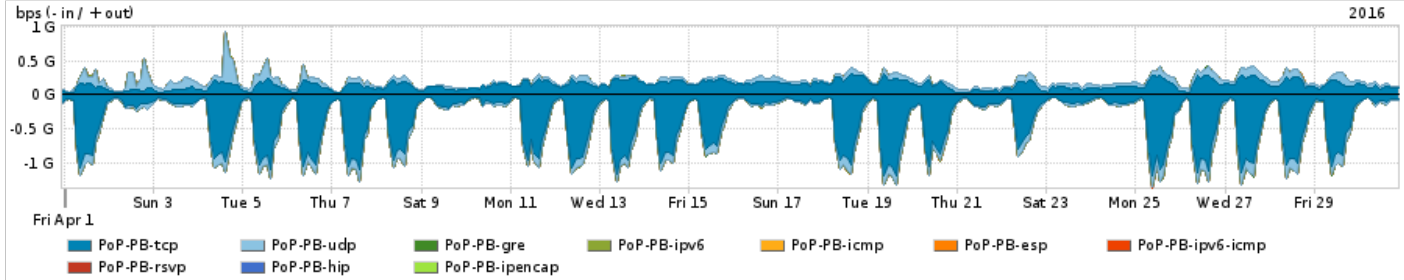

PROFILE	APPLICATION	IN	OUT	TOTAL	
☐	PoP-PB	other UDP	59.02 Mbps	58.69 Mbps	117.71 Mbps
☐	PoP-PB	other TCP	12.22 Mbps	37.11 Mbps	49.33 Mbps
☐	PoP-PB	dns	668.76 Kbps	6.55 Mbps	7.22 Mbps
☐	PoP-PB	ntp	185.20 Kbps	3.58 Mbps	3.77 Mbps
☐	PoP-PB	rdp	2.34 Mbps	982.62 Kbps	3.32 Mbps
☐	PoP-PB	smtp	1.80 Mbps	352.40 Kbps	2.15 Mbps
☐	PoP-PB	ssh	504.97 Kbps	1.54 Mbps	2.04 Mbps
☐	PoP-PB	macromedia-fcs	1.43 Mbps	57.31 Kbps	1.49 Mbps

Distribuição do tráfego do PoP-PB por protocolo

Average | Max | PCT95

PROFILE	PROTOCOL	IN	OUT	TOTAL	
☐	PoP-PB	tcp	379.19 Mbps	139.57 Mbps	518.76 Mbps
☐	PoP-PB	udp	60.07 Mbps	65.91 Mbps	125.98 Mbps
☐	PoP-PB	gre	441.85 Kbps	28.45 Kbps	470.30 Kbps
☐	PoP-PB	ipv6	280.65 Kbps	157.22 Kbps	437.86 Kbps
☐	PoP-PB	icmp	67.88 Kbps	118.39 Kbps	186.27 Kbps
☐	PoP-PB	esp	14.70 Kbps	14.21 Kbps	28.91 Kbps
☐	PoP-PB	ipv6-icmp	3.95 Kbps	4.05 Kbps	8.00 Kbps
☐	PoP-PB	rsvp	1.00 bps	0.00 bps	1.00 bps
☐	PoP-PB	ipencap	0.00 bps	0.00 bps	0.00 bps
☐	PoP-PB	hip	0.00 bps	0.00 bps	0.00 bps

For assistance with this product, please contact support@arbornetworks.com.