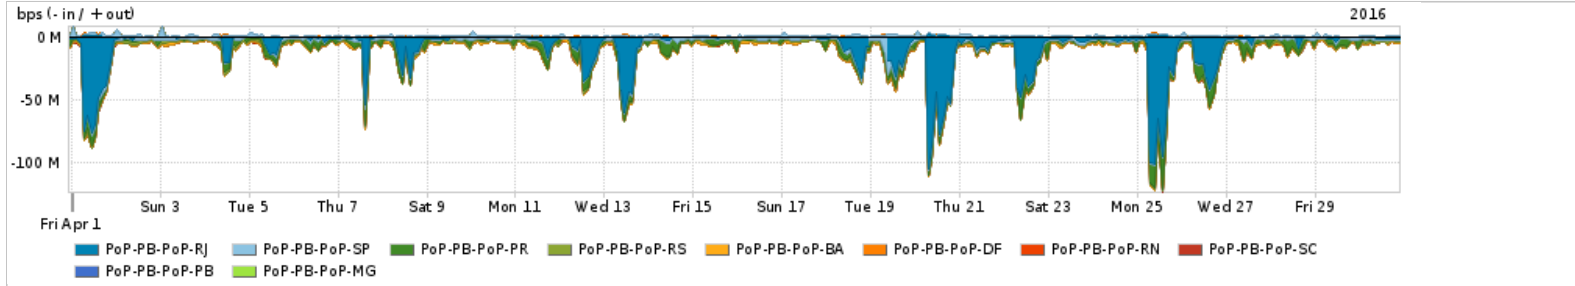

PROFILE	PROFILE	IN	OUT	TOTAL	
<input type="checkbox"/>	PoP-PB	Internet Acadêmica	2.15 Mbps	13.23 Mbps	15.38 Mbps

Redes (AS's de origem) mais acessadas pelo PoP-PB

Average | Max | PCT95

PROFILE	AS NAME	ASN	IN	OUT	TOTAL	
<input type="checkbox"/>	PoP-PB	GOOGLE	15169	162.54 Mbps	23.89 Mbps	186.43 Mbps
<input type="checkbox"/>	PoP-PB	FACEBOOK	32934	31.91 Mbps	4.31 Mbps	36.22 Mbps
<input type="checkbox"/>	PoP-PB	AKAMAI-ASN1	20940	32.91 Mbps	1.37 Mbps	34.28 Mbps
<input type="checkbox"/>	PoP-PB	MICROSOFTEU	8068	14.67 Mbps	3.66 Mbps	18.33 Mbps
<input type="checkbox"/>	PoP-PB	NET	28573	3.57 Mbps	13.64 Mbps	17.22 Mbps
<input type="checkbox"/>	PoP-PB	AMAZON-02	16509	10.81 Mbps	2.07 Mbps	12.87 Mbps
<input type="checkbox"/>	PoP-PB	ASGARR	137	213.11 Kbps	12.58 Mbps	12.80 Mbps
<input type="checkbox"/>	PoP-PB	NUL	0	10.84 Mbps	234.09 Kbps	11.07 Mbps
<input type="checkbox"/>	PoP-PB	GCEPSABR	28604	10.29 Mbps	507.35 Kbps	10.80 Mbps
<input type="checkbox"/>	PoP-PB	GVTBR	18881	2.04 Mbps	8.50 Mbps	10.53 Mbps

Interesse de tráfego do PoP-PB com os outros PoPs da RNP

Average | Max | PCT95

PROFILE	PROFILE	IN	OUT	TOTAL	
<input type="checkbox"/>	PoP-PB	PoP-RJ	7.95 Mbps	188.58 Kbps	8.14 Mbps
<input type="checkbox"/>	PoP-PB	PoP-SP	1.35 Mbps	1.45 Mbps	2.80 Mbps
<input type="checkbox"/>	PoP-PB	PoP-PR	2.65 Mbps	83.00 bps	2.65 Mbps
<input type="checkbox"/>	PoP-PB	PoP-RS	1.19 Mbps	22.00 bps	1.19 Mbps
<input type="checkbox"/>	PoP-PB	PoP-BA	961.74 Kbps	18.00 bps	961.76 Kbps
<input type="checkbox"/>	PoP-PB	PoP-DF	0.00 bps	63.45 Kbps	63.45 Kbps
<input type="checkbox"/>	PoP-PB	PoP-RN	59.07 Kbps	20.00 bps	59.09 Kbps
<input type="checkbox"/>	PoP-PB	PoP-SC	1.86 Kbps	41.00 bps	1.90 Kbps
<input type="checkbox"/>	PoP-PB	PoP-PB	141.00 bps	141.00 bps	282.00 bps