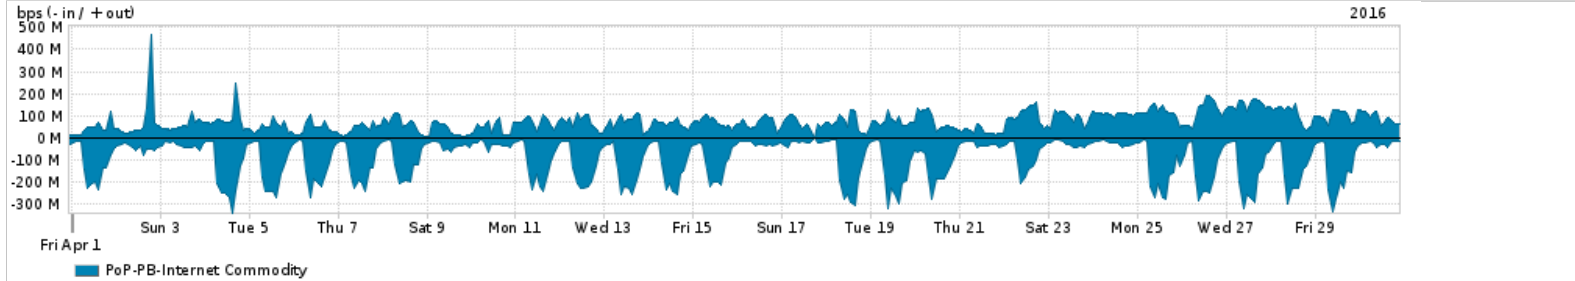

Os gráficos apresentados neste relatório de tráfego estão em formato stack, o que significa que seu valor é uma composição da soma dos componentes listados nas legendas localizadas logo abaixo dos gráficos. Os gráficos estão em "bps x tempo" e possuem dois eixos verticais, Out (positivo) e In (negativo).
 A primeira coluna da tabela define o ponto de referência para entendimento dos valores de In e Out.
 A contabilização do tráfego é sob o ponto de vista do AS da RNP, AS1916.

Legenda:
 PoP - Ponto de presença da RNP
 Parceiros - Provedores comerciais que a RNP mantém acordos de troca de tráfego
 Internet Acadêmica - Acesso às redes acadêmicas internacionais, serviço atualmente provido pela RedClara
 Internet commodity - Acesso pago à Internet global que é oferecido pela RNP aos seus clientes
 ASN - Número do sistema autônomo
 Profile - Objeto gerenciável definido arbitrariamente no Peakflow através de diversos parâmetros (ex: bloco cidr, peer-as, as-path, bgp community, interface, etc)

Utilização do serviço de Internet Commodity pelo PoP-PB

Average | Max | PCT95

PROFILE	PROFILE	IN	OUT	TOTAL	
<input type="checkbox"/>	PoP-PB	Internet Commodity	96.27 Mbps	75.49 Mbps	171.77 Mbps

Utilização das trocas de tráfego comerciais no Brasil pelo PoP-PB