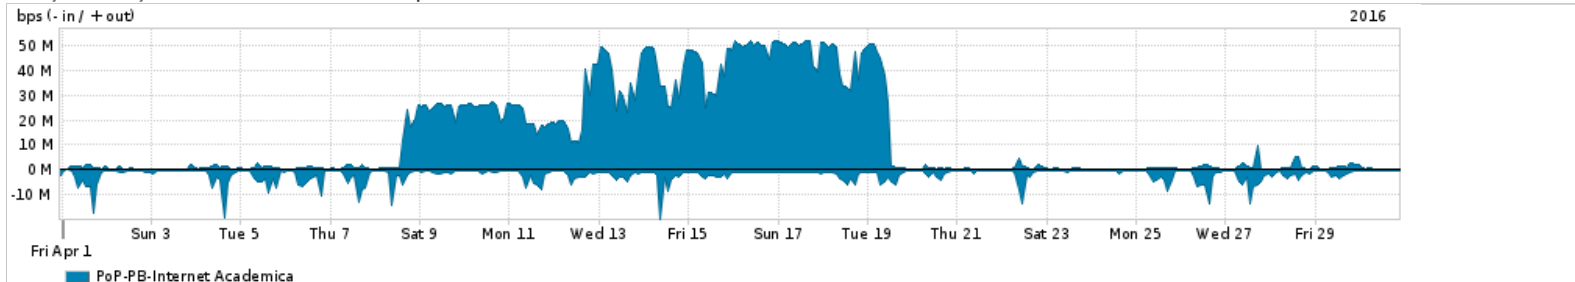

Utilização do serviço de Internet acadêmica internacional pelo PoP-PB

Average | Max | PCT95

PROFILE	PROFILE	IN	OUT	TOTAL	
☐	PoP-PB	Internet Acadêmica	2.15 Mbps	13.23 Mbps	15.38 Mbps