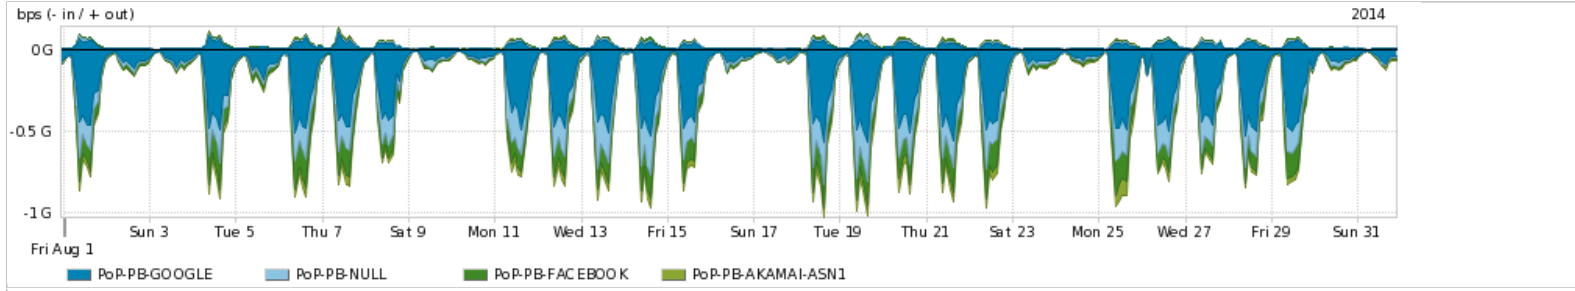

Os gráficos apresentados neste relatório de tráfego estão em formato stack, o que significa que seu valor é uma composição da soma dos componentes listados nas legendas localizadas logo abaixo dos gráficos. Os gráficos estão em "bps x tempo" e possuem dois eixos verticais, Out (positivo) e In (negativo).

PROFILE	PROFILE	IN	OUT	TOTAL	
<input checked="" type="checkbox"/>	PoP-PB	Internet Commodity	165.23 Mbps	123.24 Mbps	288.47 Mbps

Utilização das trocas de tráfego comerciais no Brasil pelo PoP-PB

PROFILE	PROFILE	IN	OUT	TOTAL	
<input checked="" type="checkbox"/>	PoP-PB	Parceiros	322.94 Mbps	153.83 Mbps	476.77 Mbps

Utilização do serviço de Internet acadêmica internacional pelo PoP-PB

PROFILE	PROFILE	IN	OUT	TOTAL	
<input checked="" type="checkbox"/>	PoP-PB	Internet Acadêmica	2.21 Mbps	658.15 Kbps	2.86 Mbps

Redes (AS's de origem) mais acessadas pelo PoP-PB