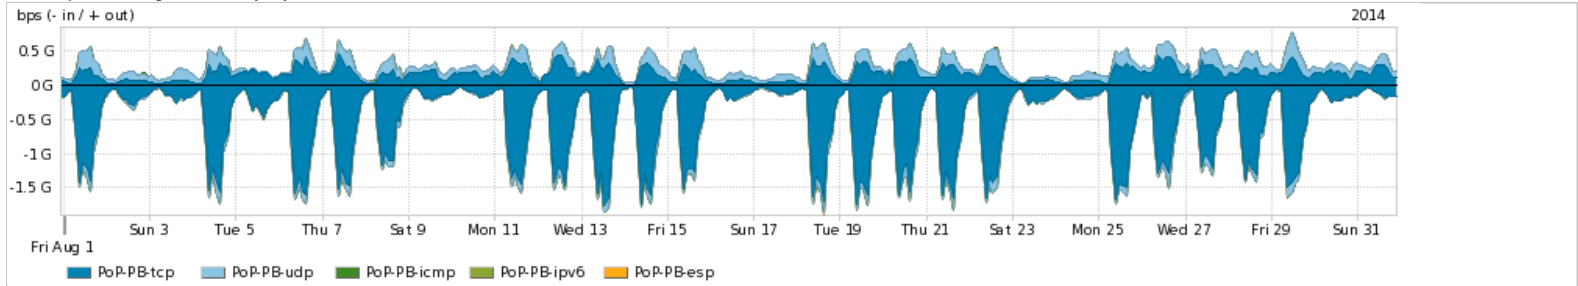

PROFILE	APPLICATION	IN	OUT	TOTAL	
☐	PoP-PB	macromedia-fcs	2.89 Mbps	202.56 Kbps	3.10 Mbps
☐	PoP-PB	smtp	1.30 Mbps	706.15 Kbps	2.00 Mbps
☐	PoP-PB	rdp	109.55 Kbps	1.81 Mbps	1.92 Mbps
☐	PoP-PB	rsync	1.84 Mbps	33.21 Kbps	1.87 Mbps
☐	PoP-PB	ssh	324.23 Kbps	1.45 Mbps	1.78 Mbps

Distribuição do tráfego do PoP-PB por protocolo

Average | Max | PCT95

PROFILE	PROTOCOL	IN	OUT	TOTAL	
☒	PoP-PB	tcp	513.66 Mbps	165.55 Mbps	679.21 Mbps
☒	PoP-PB	udp	44.87 Mbps	117.14 Mbps	162.00 Mbps
☒	PoP-PB	icmp	233.68 Kbps	313.63 Kbps	547.32 Kbps
☒	PoP-PB	ipv6	195.69 Kbps	182.59 Kbps	378.27 Kbps
☐	PoP-PB	gre	46.45 Kbps	4.10 Kbps	50.55 Kbps
☒	PoP-PB	esp	7.41 Kbps	2.62 Kbps	10.03 Kbps
☐	PoP-PB	ipv6-icmp	283.00 bps	5.80 Kbps	6.08 Kbps
☐	PoP-PB	ipv6-frag	177.00 bps	58.00 bps	235.00 bps
☐	PoP-PB	255	0.00 bps	0.00 bps	0.00 bps
☐	PoP-PB	rsvp	0.00 bps	0.00 bps	0.00 bps

For assistance with this product, please contact support@arbornetworks.com.