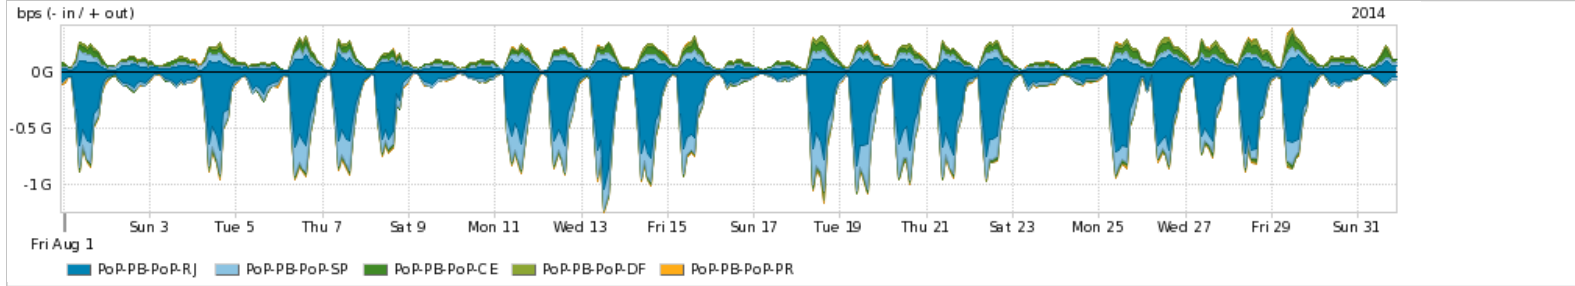

Interesse de tráfego do PoP-PB com os outros PoPs da RNP

Average | Max | PCT95

PROFILE	PROFILE	IN	OUT	TOTAL	
☒	PoP-PB	PoP-RJ	230.25 Mbps	50.96 Mbps	281.21 Mbps
☒	PoP-PB	PoP-SP	69.86 Mbps	27.66 Mbps	97.53 Mbps
☒	PoP-PB	PoP-CE	6.26 Mbps	30.35 Mbps	36.61 Mbps
☒	PoP-PB	PoP-DF	4.87 Mbps	15.18 Mbps	20.05 Mbps
☒	PoP-PB	PoP-PR	5.73 Mbps	1.28 Mbps	7.00 Mbps
☐	PoP-PB	PoP-MG	959.05 Kbps	3.67 Mbps	4.63 Mbps
☐	PoP-PB	PoP-PB	1.88 Mbps	1.88 Mbps	3.77 Mbps
☐	PoP-PB	PoP-RS	751.55 Kbps	1.17 Mbps	1.92 Mbps
☐	PoP-PB	PoP-RN	535.59 Kbps	1.06 Mbps	1.60 Mbps
☐	PoP-PB	PoP-PA	423.88 Kbps	1.12 Mbps	1.54 Mbps