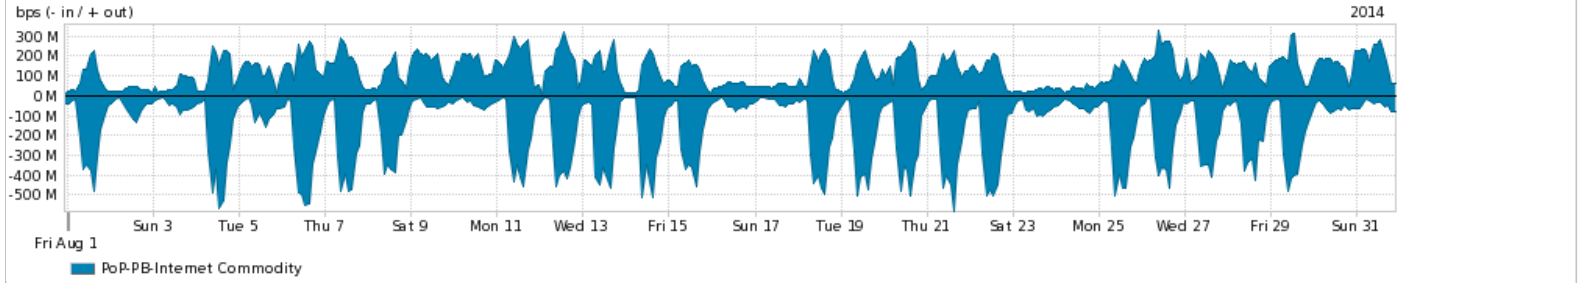

Os gráficos apresentados neste relatório de tráfego estão em formato stack, o que significa que seu valor é uma composição da soma dos componentes listados nas legendas localizadas logo abaixo dos gráficos. Os gráficos estão em "bps x tempo" e possuem dois eixos verticais, Out (positivo) e In (negativo).

A primeira coluna da tabela define o ponto de referência para entendimento dos valores de In e Out.

A contabilização do tráfego é sob o ponto de vista do AS da RNP, AS1916.

Legenda:

PoP - Ponto de presença da RNP

ASN - Número do sistema autônomo

Profile - Objeto gerenciável definido arbitrariamente no Peakflow através de diversos parâmetros (ex: bloco cidr, peer-as, as-path, bgp community, interface, etc)

Utilização do serviço de Internet Commodity pelo PoP-PB

PROFILE	PROFILE	IN	OUT	TOTAL	
<input checked="" type="checkbox"/>	PoP-PB	Internet Commodity	165.23 Mbps	123.24 Mbps	288.47 Mbps

Utilização das trocas de tráfego comerciais no Brasil pelo PoP-PB

PROFILE	PROFILE	IN	OUT	TOTAL	
<input checked="" type="checkbox"/>	PoP-PB	Parceiros	322.94 Mbps	153.83 Mbps	476.77 Mbps