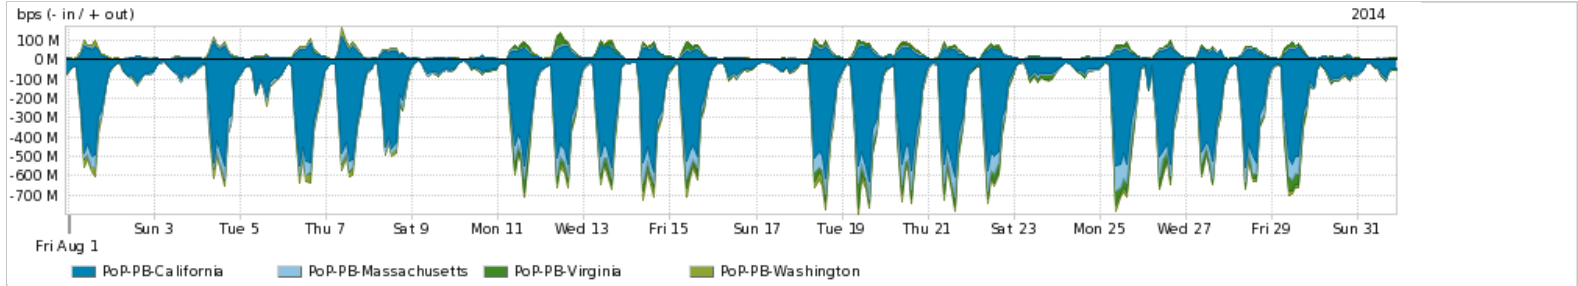

Distribuição do tráfego do PoP-PB por estado, província ou similar

Average | Max | PCT95

PROFILE	REGION	IN	OUT	TOTAL
☒	PoP-PB	California	184.43 Mbps	205.03 Mbps
☒	PoP-PB	Massachusetts	24.91 Mbps	26.89 Mbps
☐	PoP-PB	Sao Paulo	6.24 Mbps	23.31 Mbps
☒	PoP-PB	Virginia	11.88 Mbps	15.99 Mbps
☐	PoP-PB	Guangdong	35.71 Kbps	13.07 Mbps
☒	PoP-PB	Washington	9.18 Mbps	11.98 Mbps
☐	PoP-PB	Paraiba	2.32 Mbps	11.54 Mbps
☐	PoP-PB	Fujian	8.39 Kbps	11.10 Mbps
☐	PoP-PB	Texas	7.91 Mbps	9.51 Mbps
☐	PoP-PB	Florida	7.82 Mbps	9.19 Mbps
☐	PoP-PB	Arizona	8.33 Mbps	8.65 Mbps
☐	PoP-PB	Rio de Janeiro	2.06 Mbps	8.42 Mbps
☐	PoP-PB	Beijing	691.74 Kbps	5.74 Mbps
☐	PoP-PB	Minas Gerais	889.65 Kbps	5.38 Mbps
☐	PoP-PB	Distrito Federal	2.67 Mbps	5.08 Mbps