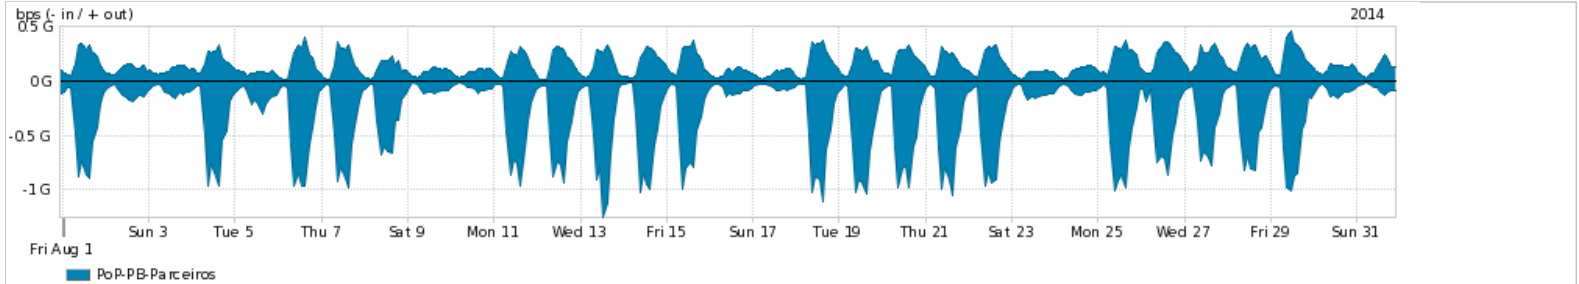

Os gráficos apresentados neste relatório de tráfego estão em formato stack, o que significa que seu valor é uma composição da soma dos componentes listados nas legendas localizadas logo abaixo dos gráficos. Os gráficos estão em "bps x tempo" e possuem dois eixos verticais, Out (positivo) e In (negativo).

ASN - Número do sistema autônomo

Profile - Objeto gerenciável definido arbitrariamente no Peakflow através de diversos parâmetros (ex: bloco cidr, peer-as, as-path, bgp community, interface, etc)

Utilização do serviço de Internet Commodity pelo PoP-PB

PROFILE	PROFILE	IN	OUT	TOTAL	
<input checked="" type="checkbox"/>	PoP-PB	Internet Commodity	165.23 Mbps	123.24 Mbps	288.47 Mbps

Utilização das trocas de tráfego comerciais no Brasil pelo PoP-PB

PROFILE	PROFILE	IN	OUT	TOTAL	
<input checked="" type="checkbox"/>	PoP-PB	Parceiros	322.94 Mbps	153.83 Mbps	476.77 Mbps