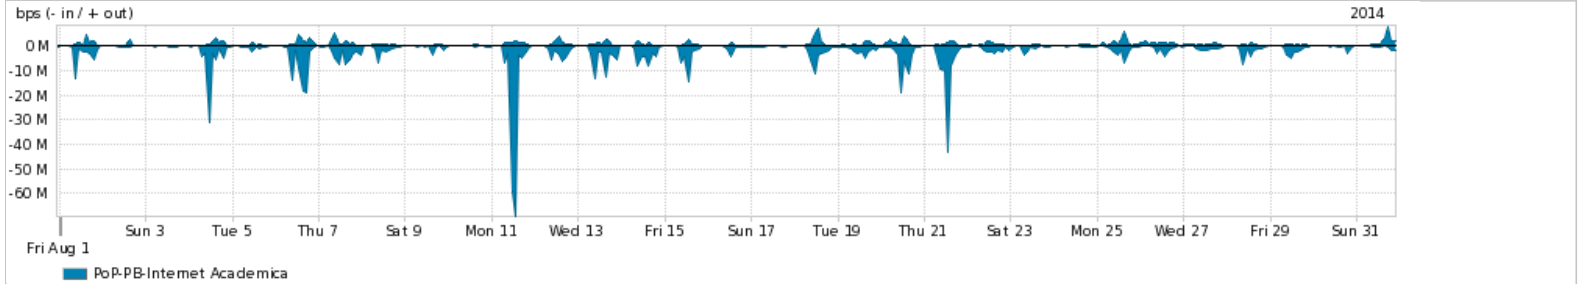

Utilização do serviço de Internet acadêmica internacional pelo PoP-PB

PROFILE	PROFILE	IN	OUT	TOTAL	
☒	PoP-PB	Internet Acadêmica	2.21 Mbps	658.15 Kbps	2.86 Mbps