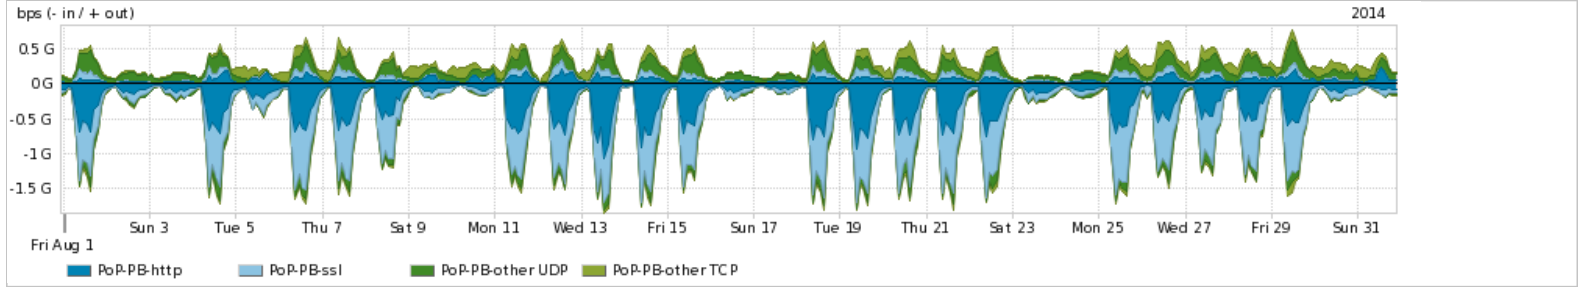

Distribuição do tráfego do PoP-PB por aplicação (análise em camada 3 e 4)

Average | Max | PCT95

PROFILE	APPLICATION	IN	OUT	TOTAL
☒	PoP-PB	http	233.85 Mbps	290.01 Mbps
☒	PoP-PB	ssl	254.01 Mbps	288.24 Mbps
☒	PoP-PB	other UDP	43.64 Mbps	156.94 Mbps
☒	PoP-PB	other TCP	18.12 Mbps	86.96 Mbps
☐	PoP-PB	dns	803.28 Kbps	3.83 Mbps