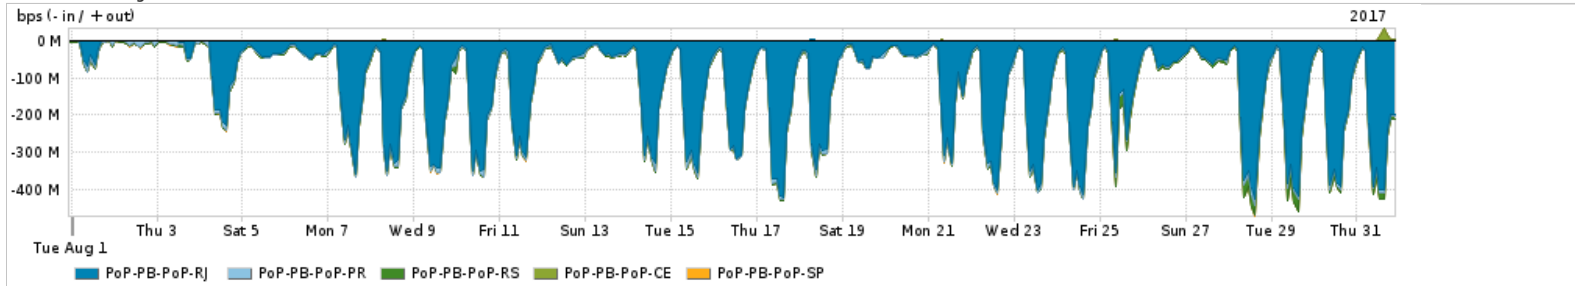

Interesse de tráfego do PoP-PB com os outros PoPs da RNP

Average | Max | PCT95

PROFILE	PROFILE	IN	OUT	TOTAL	
☒	PoP-PB	PoP-RJ	120.48 Mbps	50.92 Kbps	120.53 Mbps
☒	PoP-PB	PoP-PR	6.00 Mbps	1.00 bps	6.00 Mbps
☒	PoP-PB	PoP-RS	3.90 Mbps	43.77 Kbps	3.94 Mbps
☒	PoP-PB	PoP-CE	5.29 Kbps	187.75 Kbps	193.04 Kbps
☒	PoP-PB	PoP-SP	192.45 Kbps	303.00 bps	192.75 Kbps
☐	PoP-PB	PoP-RN	806.00 bps	50.32 Kbps	51.13 Kbps
☐	PoP-PB	PoP-AP	385.00 bps	12.64 Kbps	13.03 Kbps
☐	PoP-PB	PoP-BA	4.50 Kbps	1.91 Kbps	6.41 Kbps
☐	PoP-PB	PoP-MA	190.00 bps	5.99 Kbps	6.18 Kbps