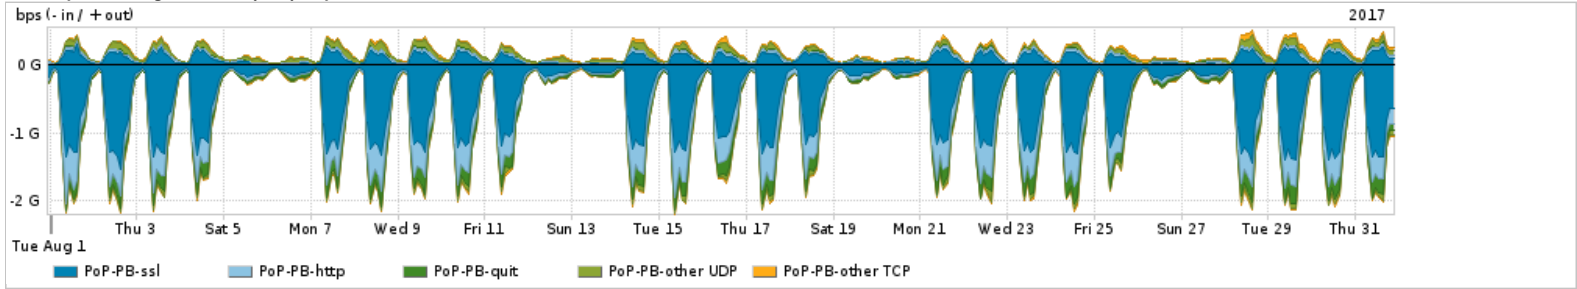

Distribuição do tráfego do PoP-PB por aplicação (análise em camada 3 e 4)

Average | Max | PCT95

PROFILE	APPLICATION	IN	OUT	TOTAL	
☒	PoP-PB	ssl	492.40 Mbps	84.79 Mbps	577.19 Mbps
☒	PoP-PB	http	167.52 Mbps	27.41 Mbps	194.93 Mbps