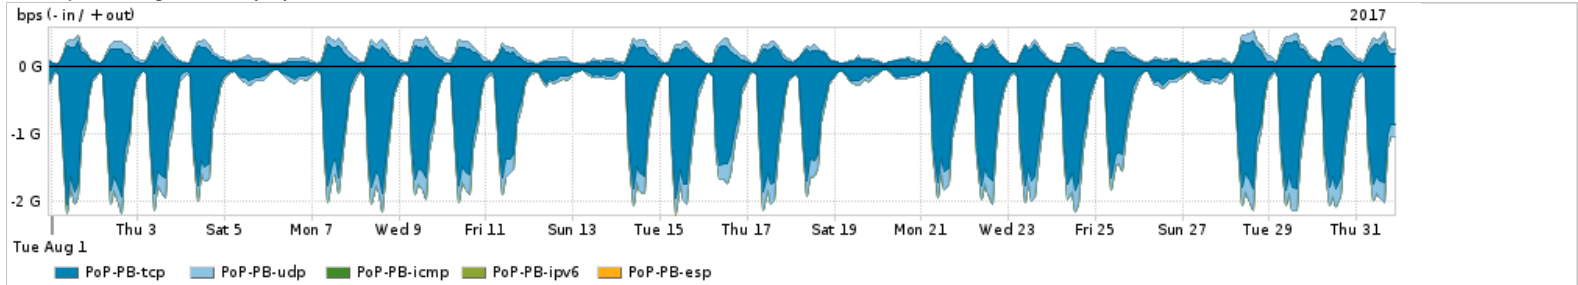

PROFILE	APPLICATION	IN	OUT	TOTAL
☒	PoP-PB	quit	84.77 Mbps	5.32 Mbps	90.09 Mbps
☒	PoP-PB	other UDP	25.40 Mbps	44.74 Mbps	70.14 Mbps
☒	PoP-PB	other TCP	14.88 Mbps	20.59 Mbps	35.46 Mbps
☐	PoP-PB	ssh	2.33 Mbps	769.52 Kbps	3.10 Mbps
☐	PoP-PB	dns	790.44 Kbps	359.82 Kbps	1.15 Mbps
☐	PoP-PB	bittorrent	385.86 Kbps	712.63 Kbps	1.10 Mbps
☐	PoP-PB	smtp	484.28 Kbps	535.61 Kbps	1.02 Mbps
☐	PoP-PB	macromedia-fcs	835.42 Kbps	173.89 Kbps	1.01 Mbps

Distribuição do tráfego do PoP-PB por protocolo

Average | Max | PCT95

	PROFILE	PROTOCOL	IN	OUT	TOTAL
☒	PoP-PB	tcp	680.45 Mbps	135.39 Mbps	815.84 Mbps
☒	PoP-PB	udp	111.35 Mbps	50.68 Mbps	162.03 Mbps
☒	PoP-PB	icmp	69.74 Kbps	224.01 Kbps	293.75 Kbps
☒	PoP-PB	ipv6	87.92 Kbps	27.15 Kbps	115.07 Kbps
☒	PoP-PB	esp	85.80 Kbps	12.52 Kbps	98.32 Kbps
☐	PoP-PB	ipv6-icmp	2.16 Kbps	1.82 Kbps	3.98 Kbps
☐	PoP-PB	gre	1.26 Kbps	220.00 bps	1.48 Kbps
☐	PoP-PB	sctp	40.00 bps	0.00 bps	40.00 bps
☐	PoP-PB	253	4.00 bps	0.00 bps	4.00 bps
☐	PoP-PB	ipv6-nonxt	0.00 bps	0.00 bps	0.00 bps

For assistance with this product, please contact support at <https://support.arbornetworks.com>