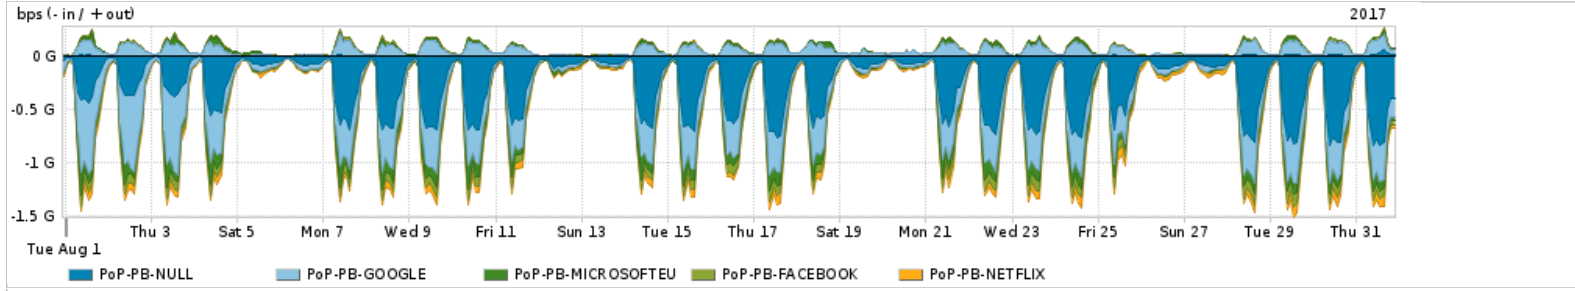

Os gráficos apresentados neste relatório de tráfego estão em formato stack, o que significa que seu valor é uma composição da soma dos componentes listados nas legendas localizadas logo abaixo dos gráficos. Os gráficos estão em "bps x tempo" e possuem dois eixos verticais, Out (positivo) e In (negativo).

ASN - Número do sistema autônomo

Profile - Objeto gerenciável definido arbitrariamente no Peakflow através de diversos parâmetros (ex: bloco cidr, peer-as, as-path, bgp community, interface, etc)

Utilização do serviço de Internet Commodity pelo PoP-PB

PROFILE	PROFILE	IN	OUT	TOTAL	
X	PoP-PB	Internet Commodity	97.27 Mbps	34.61 Mbps	131.89 Mbps

Utilização das trocas de tráfego comerciais no Brasil pelo PoP-PB

PROFILE	PROFILE	IN	OUT	TOTAL	
X	PoP-PB	Parceiros	421.12 Mbps	147.56 Mbps	568.68 Mbps

Utilização do serviço de Internet acadêmica internacional pelo PoP-PB

PROFILE	PROFILE	IN	OUT	TOTAL	
X	PoP-PB	Internet Academica	2.04 Mbps	217.72 Kbps	2.26 Mbps

Redes (AS's de origem) mais acessadas pelo PoP-PB