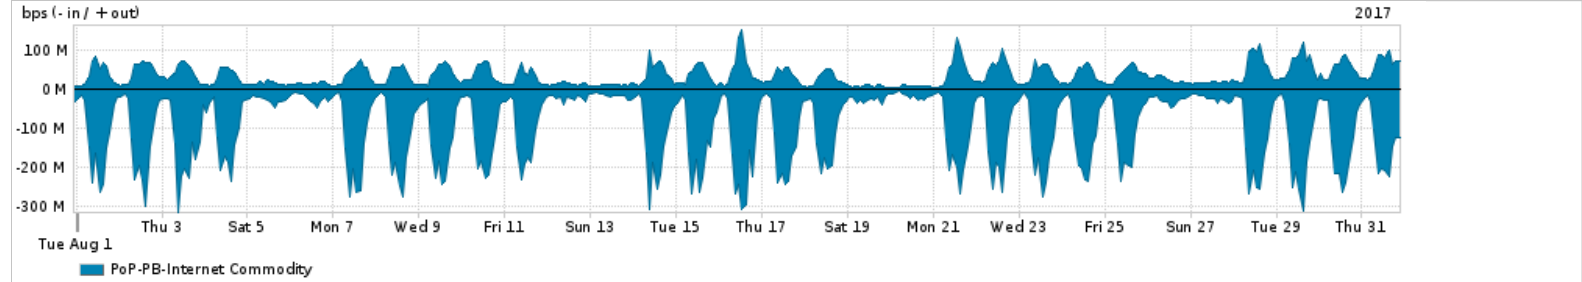

Os gráficos apresentados neste relatório de tráfego estão em formato stack, o que significa que seu valor é uma composição da soma dos componentes listados nas legendas localizadas logo abaixo dos gráficos. Os gráficos estão em "bps x tempo" e possuem dois eixos verticais, Out (positivo) e In (negativo).

A primeira coluna da tabela define o ponto de referência para entendimento dos valores de In e Out.
A contabilização do tráfego é sob o ponto de vista do AS da RNP, AS1916.

Legenda:

PoP - Ponto de presença da RNP

ASN - Número do sistema autônomo

Profile - Objeto gerenciável definido arbitrariamente no Peakflow através de diversos parâmetros (ex: bloco cidr, peer-as, as-path, bgp community, interface, etc)

Utilização do serviço de Internet Commodity pelo PoP-PB