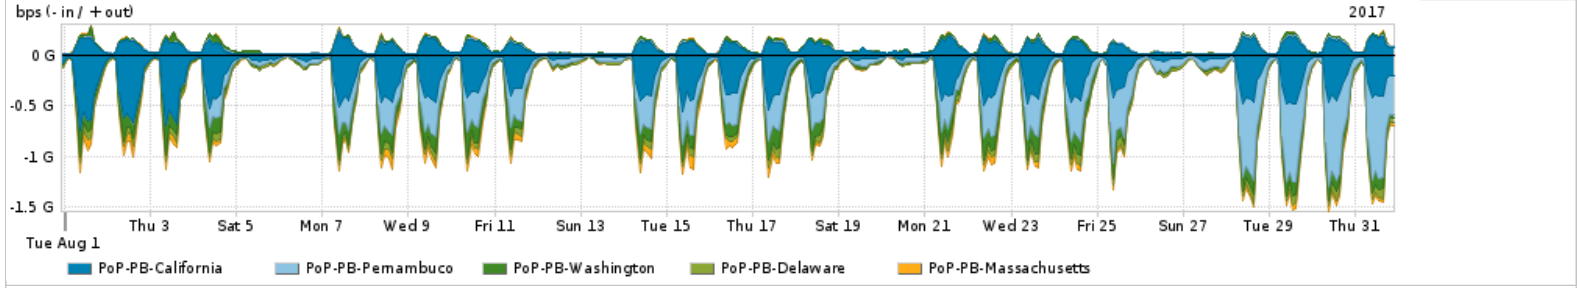

PROFILE	PROFILE	IN	OUT	TOTAL
☐	PoP-PB	PoP-MG	49.00 bps	3.08 Kbps
				3.13 Kbps

Distribuição do tráfego do PoP-PB por estado, província ou similar

Average | Max | PCT95

PROFILE	REGION	IN	OUT	TOTAL	
☒	PoP-PB	California	175.32 Mbps	62.54 Mbps	237.86 Mbps
☒	PoP-PB	Pernambuco	149.51 Mbps	3.99 Mbps	153.50 Mbps
☒	PoP-PB	Washington	58.42 Mbps	10.44 Mbps	68.86 Mbps
☒	PoP-PB	Delaware	33.50 Mbps	585.42 Kbps	34.08 Mbps
☒	PoP-PB	Massachusetts	23.33 Mbps	934.88 Kbps	24.27 Mbps
☐	PoP-PB	Sao Paulo	11.84 Mbps	11.55 Mbps	23.39 Mbps
☐	PoP-PB	Rio de Janeiro	18.17 Mbps	4.10 Mbps	22.27 Mbps
☐	PoP-PB	Paraiba	4.26 Mbps	10.68 Mbps	14.94 Mbps
☐	PoP-PB	Virginia	7.42 Mbps	3.81 Mbps	11.23 Mbps
☐	PoP-PB	Parana	5.14 Mbps	2.46 Mbps	7.60 Mbps
☐	PoP-PB	Arizona	7.09 Mbps	233.19 Kbps	7.32 Mbps
☐	PoP-PB	Texas	5.04 Mbps	774.03 Kbps	5.81 Mbps
☐	PoP-PB	Minas Gerais	1.35 Mbps	4.06 Mbps	5.41 Mbps
☐	PoP-PB	Florida	3.76 Mbps	492.92 Kbps	4.25 Mbps
☐	PoP-PB	New York	3.28 Mbps	451.06 Kbps	3.73 Mbps