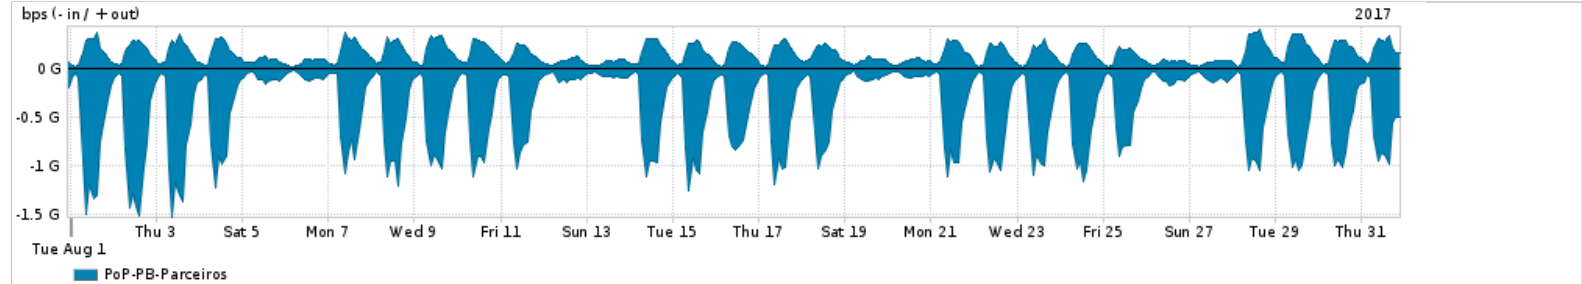

Os gráficos apresentados neste relatório de tráfego estão em formato stack, o que significa que seu valor é uma composição da soma dos componentes listados nas legendas localizadas logo abaixo dos gráficos. Os gráficos estão em "bps x tempo" e possuem dois eixos verticais, Out (positivo) e In (negativo).

ASN - Número do sistema autônomo

Profile - Objeto gerenciável definido arbitrariamente no Peakflow através de diversos parâmetros (ex: bloco cidr, peer-as, as-path, bgp community, interface, etc)

Utilização do serviço de Internet Commodity pelo PoP-PB

PROFILE	PROFILE	IN	OUT	TOTAL	
X	PoP-PB	Internet Commodity	97.27 Mbps	34.61 Mbps	131.89 Mbps

Utilização das trocas de tráfego comerciais no Brasil pelo PoP-PB

PROFILE	PROFILE	IN	OUT	TOTAL	
X	PoP-PB	Parceiros	421.12 Mbps	147.56 Mbps	568.68 Mbps