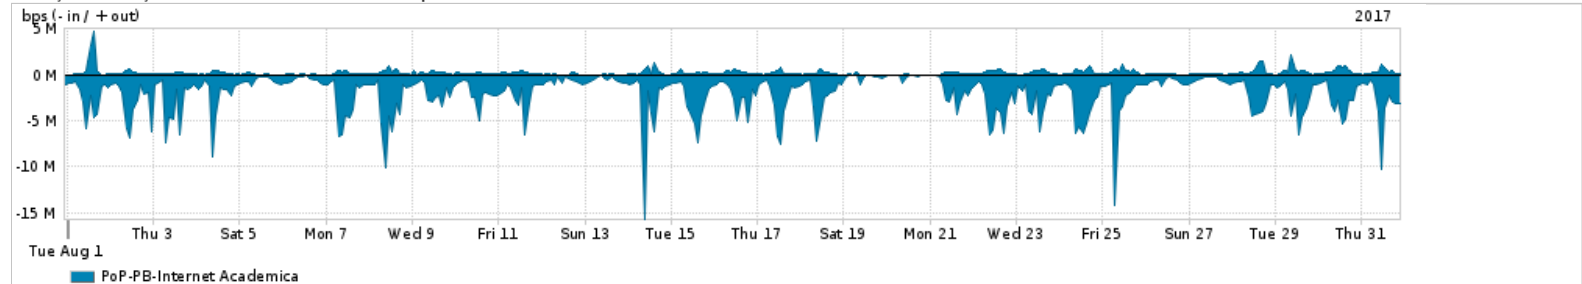

Utilização do serviço de Internet acadêmica internacional pelo PoP-PB

PROFILE	PROFILE	IN	OUT	TOTAL	
X	PoP-PB	Internet Academica	2.04 Mbps	217.72 Kbps	2.26 Mbps