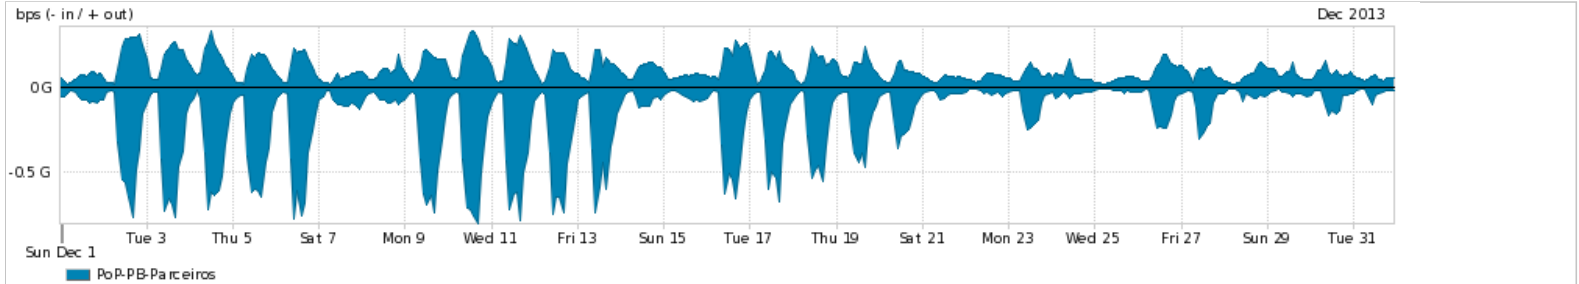

Os gráficos apresentados neste relatório de tráfego estão em formato stack, o que significa que seu valor é uma composição da soma dos componentes listados nas legendas localizadas logo abaixo dos gráficos. Os gráficos estão em "bps x tempo" e possuem dois eixos verticais, Out (positivo) e In (negativo).

ASN - Número do sistema autônomo

Profile - Objeto gerenciável definido arbitrariamente no Peakflow através de diversos parâmetros (ex: bloco cidr, peer-as, as-path, bgp community, interface, etc)

Utilização do serviço de Internet Commodity pelo PoP-PB

PROFILE	PROFILE	IN	OUT	TOTAL	
<input checked="" type="checkbox"/>	PoP-PB	Internet Commodity	99.82 Mbps	60.93 Mbps	160.75 Mbps

Utilização das trocas de tráfego comerciais no Brasil pelo PoP-PB

PROFILE	PROFILE	IN	OUT	TOTAL	
<input checked="" type="checkbox"/>	PoP-PB	Parceiros	186.27 Mbps	111.42 Mbps	297.68 Mbps