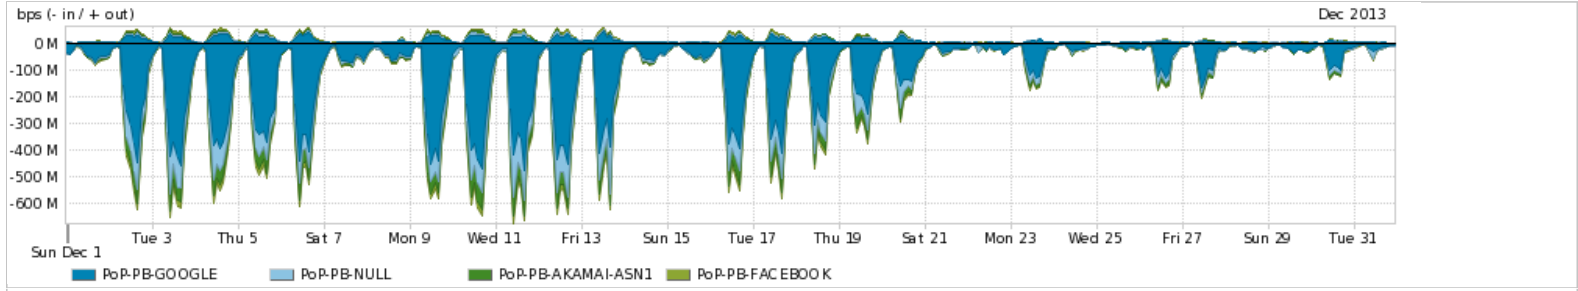

Os gráficos apresentados neste relatório de tráfego estão em formato stack, o que significa que seu valor é uma composição da soma dos componentes listados nas legendas localizadas logo abaixo dos gráficos. Os gráficos estão em "bps x tempo" e possuem dois eixos verticais, Out (positivo) e In (negativo).

ASN - Número do sistema autônomo

Profile - Objeto gerenciável definido arbitrariamente no Peakflow através de diversos parâmetros (ex: bloco cidr, peer-as, as-path, bgp community, interface, etc)

Utilização do serviço de Internet Commodity pelo PoP-PB

PROFILE	PROFILE	IN	OUT	TOTAL	
<input checked="" type="checkbox"/>	PoP-PB	Internet Commodity	99.82 Mbps	60.93 Mbps	160.75 Mbps

Utilização das trocas de tráfego comerciais no Brasil pelo PoP-PB

PROFILE	PROFILE	IN	OUT	TOTAL	
<input checked="" type="checkbox"/>	PoP-PB	Parceiros	186.27 Mbps	111.42 Mbps	297.68 Mbps

Utilização do serviço de Internet acadêmica internacional pelo PoP-PB

PROFILE	PROFILE	IN	OUT	TOTAL	
<input checked="" type="checkbox"/>	PoP-PB	Internet Acadêmica	2.31 Mbps	1.18 Mbps	3.49 Mbps

Redes (AS's de origem) mais acessadas pelo PoP-PB