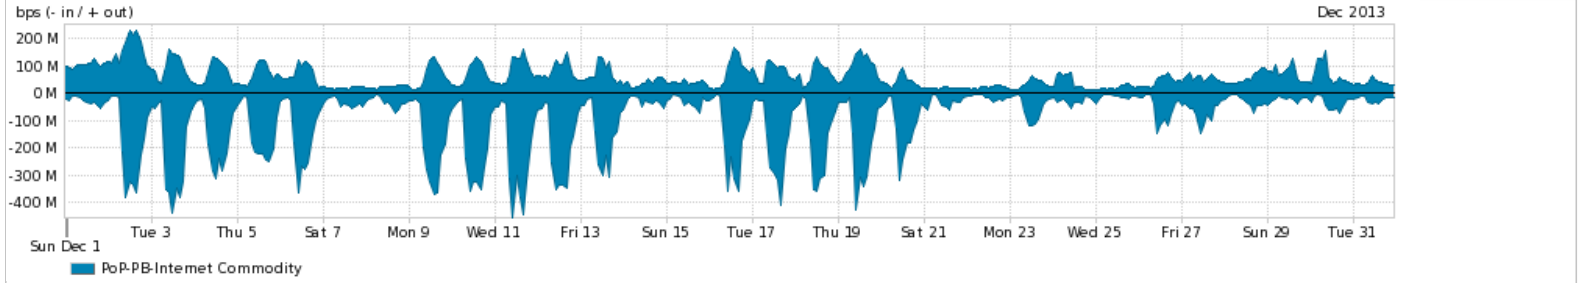

Os gráficos apresentados neste relatório de tráfego estão em formato stack, o que significa que seu valor é uma composição da soma dos componentes listados nas legendas localizadas logo abaixo dos gráficos. Os gráficos estão em "bps x tempo" e possuem dois eixos verticais, Out (positivo) e In (negativo).

A primeira coluna da tabela define o ponto de referência para entendimento dos valores de In e Out.

A contabilização do tráfego é sob o ponto de vista do AS da RNP, AS1916.

Legenda:

PoP - Ponto de presença da RNP

ASN - Número do sistema autônomo

Profile - Objeto gerenciável definido arbitrariamente no Peakflow através de diversos parâmetros (ex: bloco cidr, peer-as, as-path, bgp community, interface, etc)

Utilização do serviço de Internet Commodity pelo PoP-PB

PROFILE	PROFILE	IN	OUT	TOTAL	
<input checked="" type="checkbox"/>	PoP-PB	Internet Commodity	99.82 Mbps	60.93 Mbps	160.75 Mbps

Utilização das trocas de tráfego comerciais no Brasil pelo PoP-PB

PROFILE	PROFILE	IN	OUT	TOTAL	
<input checked="" type="checkbox"/>	PoP-PB	Parceiros	186.27 Mbps	111.42 Mbps	297.68 Mbps