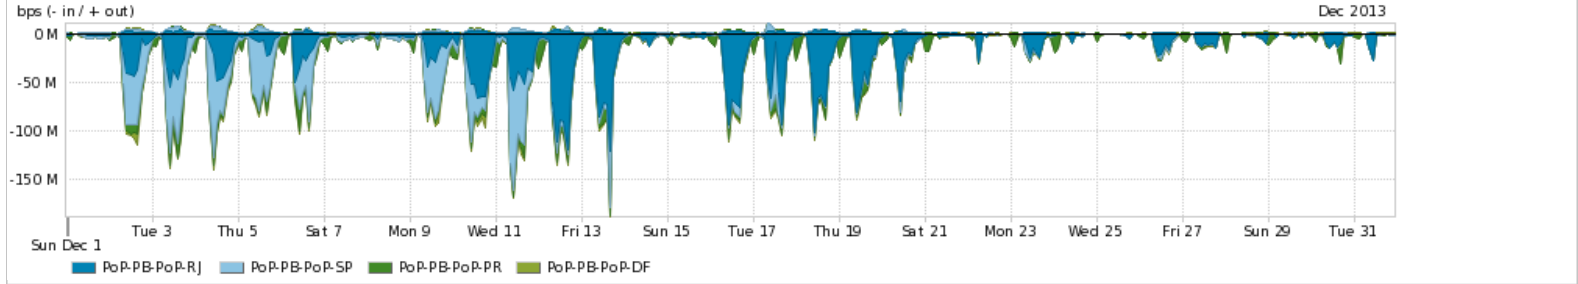

Interesse de tráfego do PoP-PB com os outros PoPs da RNP

Average | Max | PCT95

PROFILE	PROFILE	IN	OUT	TOTAL	
☒	PoP-PB	PoP-RJ	14.66 Mbps	610.11 Kbps	15.27 Mbps
☒	PoP-PB	PoP-SP	8.27 Mbps	510.04 Kbps	8.78 Mbps
☒	PoP-PB	PoP-PR	3.31 Mbps	110.85 Kbps	3.42 Mbps
☒	PoP-PB	PoP-DF	761.03 Kbps	168.60 Kbps	929.63 Kbps
☐	PoP-PB	PoP-PB	396.46 Kbps	396.46 Kbps	792.92 Kbps
☐	PoP-PB	PoP-SC	236.84 Kbps	50.05 Kbps	286.89 Kbps
☐	PoP-PB	PoP-MA	91.31 Kbps	154.29 Kbps	245.60 Kbps
☐	PoP-PB	PoP-MG	94.24 Kbps	127.70 Kbps	221.94 Kbps
☐	PoP-PB	PoP-PA	121.44 Kbps	88.83 Kbps	210.27 Kbps
☐	PoP-PB	PoP-RN	101.69 Kbps	105.32 Kbps	207.01 Kbps