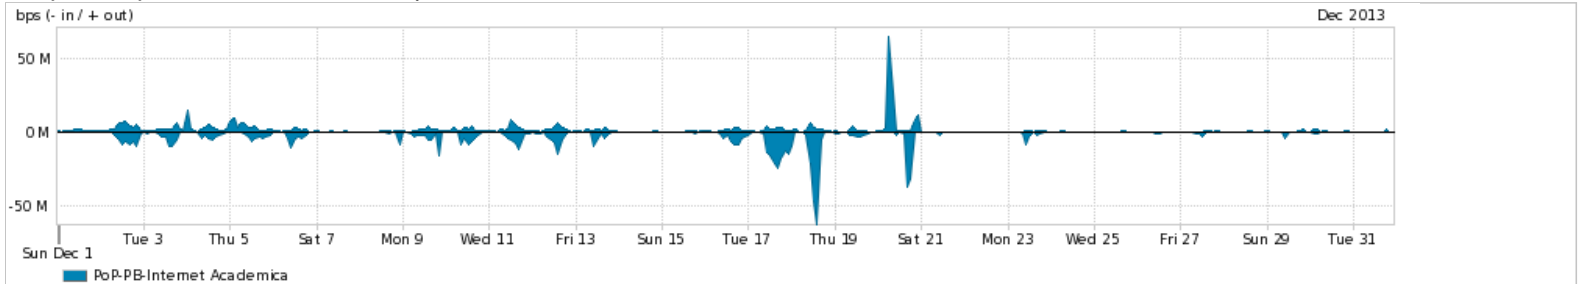

Utilização do serviço de Internet acadêmica internacional pelo PoP-PB

PROFILE	PROFILE	IN	OUT	TOTAL	
☒	PoP-PB	Internet Acadêmica	2.31 Mbps	1.18 Mbps	3.49 Mbps