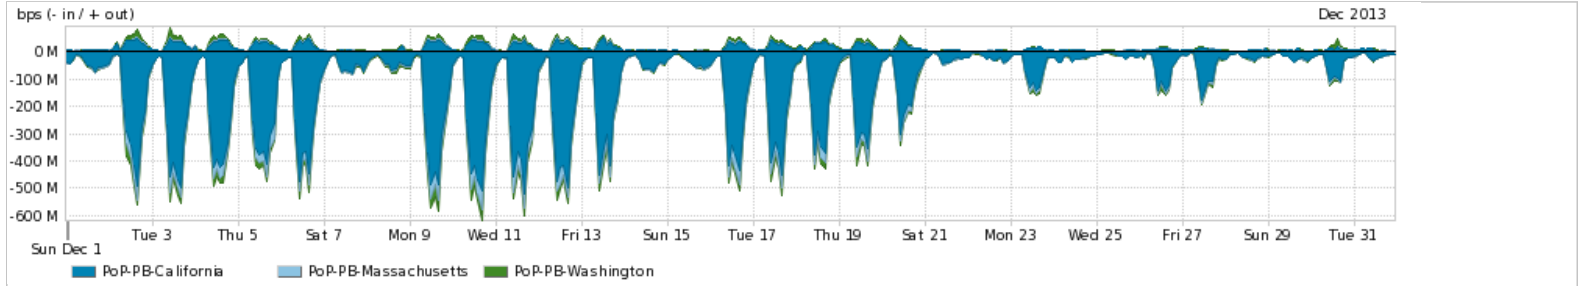

Distribuição do tráfego do PoP-PB por estado, província ou similar

Average | Max | PCT95

PROFILE	REGION	IN	OUT	TOTAL	
☒	PoP-PB	California	117.05 Mbps	13.31 Mbps	130.36 Mbps
☒	PoP-PB	Massachusetts	11.11 Mbps	1.31 Mbps	12.42 Mbps
☐	PoP-PB	Sao Paulo	2.76 Mbps	8.27 Mbps	11.03 Mbps
☒	PoP-PB	Washington	7.07 Mbps	3.51 Mbps	10.57 Mbps
☐	PoP-PB	Texas	5.62 Mbps	1.20 Mbps	6.82 Mbps
☐	PoP-PB	New Jersey	5.35 Mbps	1.30 Mbps	6.65 Mbps
☐	PoP-PB	Arizona	5.69 Mbps	137.38 Kbps	5.82 Mbps
☐	PoP-PB	Paraiba	593.19 Kbps	4.11 Mbps	4.70 Mbps
☐	PoP-PB	Connecticut	4.26 Mbps	314.66 Kbps	4.58 Mbps
☐	PoP-PB	Rio de Janeiro	1.06 Mbps	3.02 Mbps	4.07 Mbps
☐	PoP-PB	Florida	3.02 Mbps	947.82 Kbps	3.97 Mbps
☐	PoP-PB	Illinois	2.86 Mbps	295.78 Kbps	3.16 Mbps
☐	PoP-PB	District of Columbia	2.22 Mbps	907.18 Kbps	3.12 Mbps
☐	PoP-PB	New York	2.38 Mbps	668.79 Kbps	3.04 Mbps
☐	PoP-PB	Pernambuco	431.37 Kbps	2.27 Mbps	2.70 Mbps