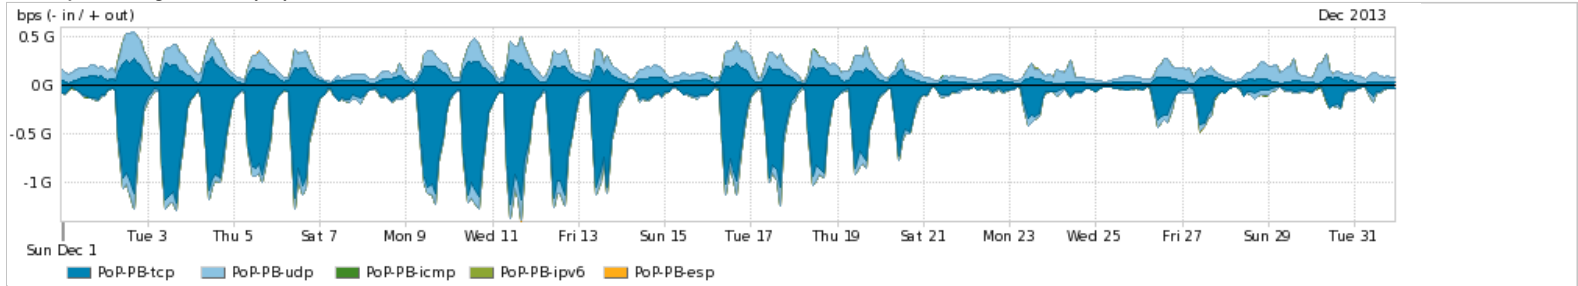

PROFILE	APPLICATION	IN	OUT	TOTAL	
☐	PoP-PB	macromedia-fcs	2.22 Mbps	639.01 Kbps	2.86 Mbps
☐	PoP-PB	smtp	1.35 Mbps	498.24 Kbps	1.85 Mbps
☐	PoP-PB	rsync	1.81 Mbps	32.03 Kbps	1.85 Mbps
☐	PoP-PB	bittorrent	545.02 Kbps	809.31 Kbps	1.35 Mbps
☐	PoP-PB	rdp	90.66 Kbps	1.11 Mbps	1.20 Mbps

Distribuição do tráfego do PoP-PB por protocolo

Average | Max | PCT95

PROFILE	PROTOCOL	IN	OUT	TOTAL	
☒	PoP-PB	tcp	282.60 Mbps	80.64 Mbps	363.23 Mbps
☒	PoP-PB	udp	34.04 Mbps	95.30 Mbps	129.33 Mbps
☒	PoP-PB	icmp	253.30 Kbps	254.19 Kbps	507.49 Kbps
☒	PoP-PB	ipv6	186.30 Kbps	107.45 Kbps	293.75 Kbps
☐	PoP-PB	gre	15.98 Kbps	9.21 Kbps	25.20 Kbps
☒	PoP-PB	esp	2.90 Kbps	9.21 Kbps	12.11 Kbps
☐	PoP-PB	dcn	0.00 bps	0.00 bps	0.00 bps
☐	PoP-PB	crdup	0.00 bps	0.00 bps	0.00 bps
☐	PoP-PB	167	0.00 bps	0.00 bps	0.00 bps
☐	PoP-PB	206	0.00 bps	0.00 bps	0.00 bps

For assistance with this product, please contact support@arbornetworks.com.