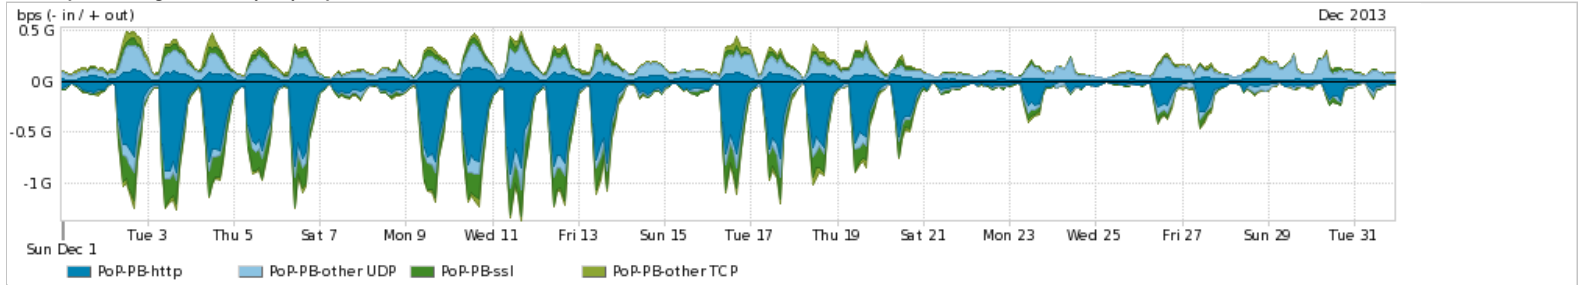

Distribuição do tráfego do PoP-PB por aplicação (análise em camada 3 e 4)

Average | Max | PCT95

PROFILE	APPLICATION	IN	OUT	TOTAL	
☒	PoP-PB	http	203.90 Mbps	39.06 Mbps	242.96 Mbps
☒	PoP-PB	other UDP	33.15 Mbps	91.66 Mbps	124.82 Mbps
☒	PoP-PB	ssl	58.31 Mbps	17.22 Mbps	75.54 Mbps
☒	PoP-PB	other TCP	13.10 Mbps	20.19 Mbps	33.30 Mbps
☐	PoP-PB	dns	533.62 Kbps	3.29 Mbps	3.82 Mbps