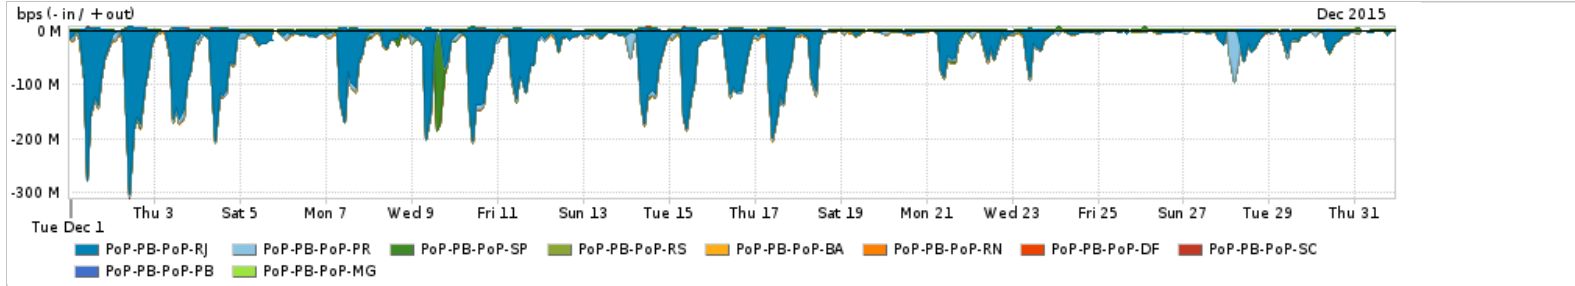

PROFILE	PROFILE	IN	OUT	TOTAL	
<input type="checkbox"/>	PoP-PB	Internet Acadêmica	889.30 Kbps	269.34 Kbps	1.16 Mbps

Redes (AS's de origem) mais acessadas pelo PoP-PB

Average | Max | PCT95

PROFILE	AS NAME	ASN	IN	OUT	TOTAL
<input type="checkbox"/>	PoP-PB	GOOGLE	15169	108.56 Mbps	17.44 Mbps
<input type="checkbox"/>	PoP-PB	NULL	0	34.54 Mbps	791.28 Kbps
<input type="checkbox"/>	PoP-PB	AKAMAI-ASN1	20940	22.84 Mbps	902.32 Kbps
<input type="checkbox"/>	PoP-PB	FACEBOOK	32934	16.93 Mbps	2.53 Mbps
<input type="checkbox"/>	PoP-PB	NET	28573	1.73 Mbps	12.27 Mbps
<input type="checkbox"/>	PoP-PB	Microsoft-MSN-AS	8075	5.24 Mbps	4.03 Mbps
<input type="checkbox"/>	PoP-PB	AMAZON-02	16509	6.37 Mbps	1.47 Mbps
<input type="checkbox"/>	PoP-PB	GCEPSABR	28604	5.99 Mbps	335.78 Kbps
<input type="checkbox"/>	PoP-PB	GVTBR	18881	1.48 Mbps	4.52 Mbps
<input type="checkbox"/>	PoP-PB	DROPBOX	19679	3.79 Mbps	2.20 Mbps

Interesse de tráfego do PoP-PB com os outros PoPs da RNP

Average | Max | PCT95

PROFILE	PROFILE	IN	OUT	TOTAL
<input type="checkbox"/>	PoP-PB	PoP-RJ	32.86 Mbps	766.23 Kbps
<input type="checkbox"/>	PoP-PB	PoP-PR	2.96 Mbps	82.00 bps
<input type="checkbox"/>	PoP-PB	PoP-SP	1.15 Mbps	1.34 Mbps
<input type="checkbox"/>	PoP-PB	PoP-RS	1.01 Mbps	0.00 bps
<input type="checkbox"/>	PoP-PB	PoP-BA	518.62 Kbps	17.00 bps
<input type="checkbox"/>	PoP-PB	PoP-RN	73.45 Kbps	1.00 bps
<input type="checkbox"/>	PoP-PB	PoP-DF	0.00 bps	57.90 Kbps
<input type="checkbox"/>	PoP-PB	PoP-SC	447.00 bps	5.00 bps
<input type="checkbox"/>	PoP-PB	PoP-PB	117.00 bps	117.00 bps