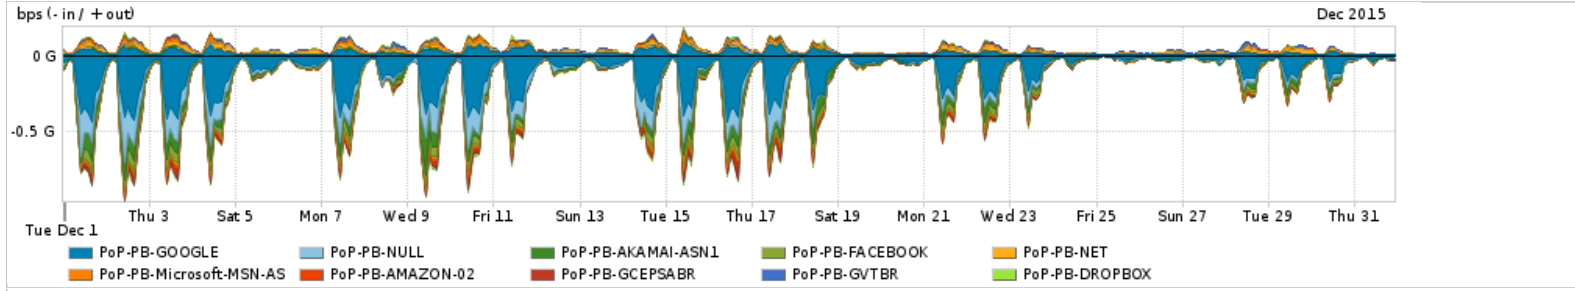

Os gráficos apresentados neste relatório de tráfego estão em formato stack, o que significa que seu valor é uma composição da soma dos componentes listados nas legendas localizadas logo abaixo dos gráficos. Os gráficos estão em "bps x tempo" e possuem dois eixos verticais, Out (positivo) e In (negativo).
 A primeira coluna da tabela define o ponto de referência para entendimento dos valores de In e Out.
 A contabilização do tráfego é sob o ponto de vista do AS da RNP, AS1916.

Utilização do serviço de Internet Commodity pelo PoP-PB

Average | Max | PCT95

PROFILE	PROFILE	IN	OUT	TOTAL	
<input type="checkbox"/>	PoP-PB	Internet Commodity	65.97 Mbps	39.23 Mbps	105.20 Mbps

Utilização das trocas de tráfego comerciais no Brasil pelo PoP-PB

Average | Max | PCT95

PROFILE	PROFILE	IN	OUT	TOTAL	
<input type="checkbox"/>	PoP-PB	Parceiros	204.63 Mbps	69.11 Mbps	273.75 Mbps

Utilização do serviço de Internet acadêmica internacional pelo PoP-PB

Average | Max | PCT95

PROFILE	PROFILE	IN	OUT	TOTAL	
<input type="checkbox"/>	PoP-PB	Internet Acadêmica	889.30 Kbps	269.34 Kbps	1.16 Mbps

Redes (AS's de origem) mais acessadas pelo PoP-PB

Average | Max | PCT95

PROFILE	AS NAME	ASN	IN	OUT	TOTAL
<input type="checkbox"/>	PoP-PB	GOOGLE	15169	108.56 Mbps	17.44 Mbps
<input type="checkbox"/>	PoP-PB	NULL	0	34.54 Mbps	791.28 Kbps
<input type="checkbox"/>	PoP-PB	AKAMAI-ASN1	20940	22.84 Mbps	902.32 Kbps
<input type="checkbox"/>	PoP-PB	FACEBOOK	32934	16.93 Mbps	2.53 Mbps
<input type="checkbox"/>	PoP-PB	NET	28573	1.73 Mbps	12.27 Mbps
<input type="checkbox"/>	PoP-PB	Microsoft-MSN-AS	8075	5.24 Mbps	4.03 Mbps
<input type="checkbox"/>	PoP-PB	AMAZON-02	16509	6.37 Mbps	1.47 Mbps
<input type="checkbox"/>	PoP-PB	GCEPSABR	28604	5.99 Mbps	335.78 Kbps
<input type="checkbox"/>	PoP-PB	GVTBR	18881	1.48 Mbps	4.52 Mbps
<input type="checkbox"/>	PoP-PB	DROPBOX	19679	3.79 Mbps	2.20 Mbps