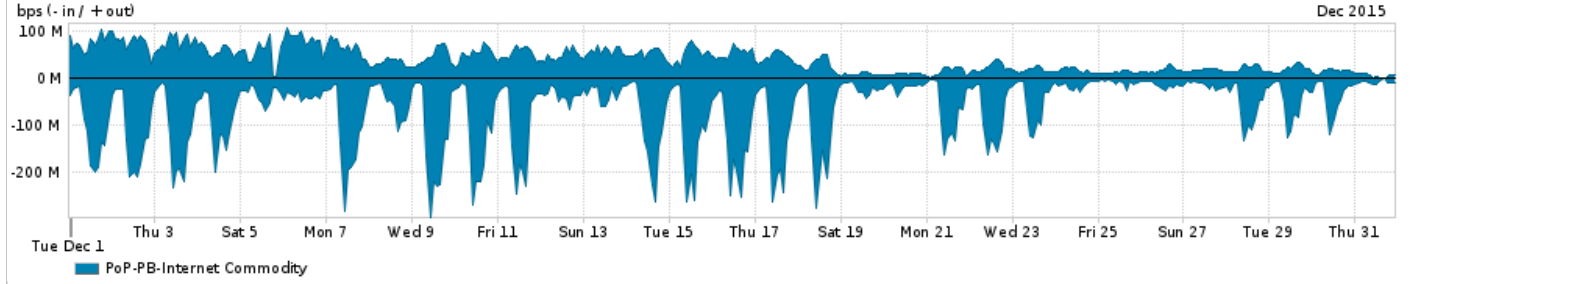

Os gráficos apresentados neste relatório de tráfego estão em formato stack, o que significa que seu valor é uma composição da soma dos componentes listados nas legendas localizadas logo abaixo dos gráficos. Os gráficos estão em "bps x tempo" e possuem dois eixos verticais, Out (positivo) e In (negativo).
 A primeira coluna da tabela define o ponto de referência para entendimento dos valores de In e Out.
 A contabilização do tráfego é sob o ponto de vista do AS da RNP, AS1916.

Legenda:
 PoP - Ponto de presença da RNP
 Parceiros - Provedores comerciais que a RNP mantém acordos de troca de tráfego
 Internet Acadêmica - Acesso às redes acadêmicas internacionais, serviço atualmente provido pela RedClara
 Internet commodity - Acesso pago à Internet global que é oferecido pela RNP aos seus clientes
 ASN - Número do sistema autônomo
 Profile - Objeto gerenciável definido arbitrariamente no Peakflow através de diversos parâmetros (ex: bloco cidr, peer-as, as-path, bgp community, interface, etc)

Utilização do serviço de Internet Commodity pelo PoP-PB

Average | Max | PCT95

PROFILE	PROFILE	IN	OUT	TOTAL	
<input type="checkbox"/>	PoP-PB	Internet Commodity	65.97 Mbps	39.23 Mbps	105.20 Mbps

Utilização das trocas de tráfego comerciais no Brasil pelo PoP-PB