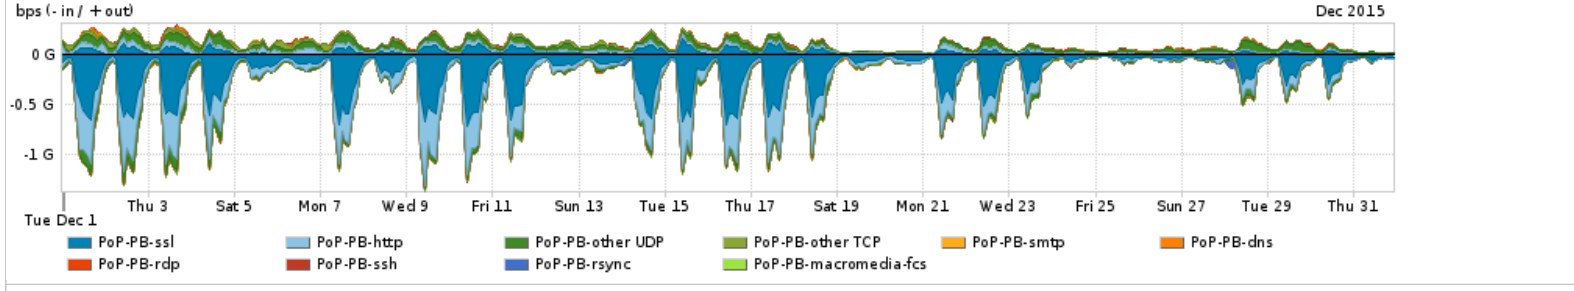

Distribuição do tráfego do PoP-PB por aplicação (análise em camada 3 e 4)

Average | Max | PCT95

PROFILE	APPLICATION	IN	OUT	TOTAL	
☐	PoP-PB	ssl	169.76 Mbps	25.01 Mbps	194.77 Mbps
☐	PoP-PB	http	105.92 Mbps	23.31 Mbps	129.23 Mbps