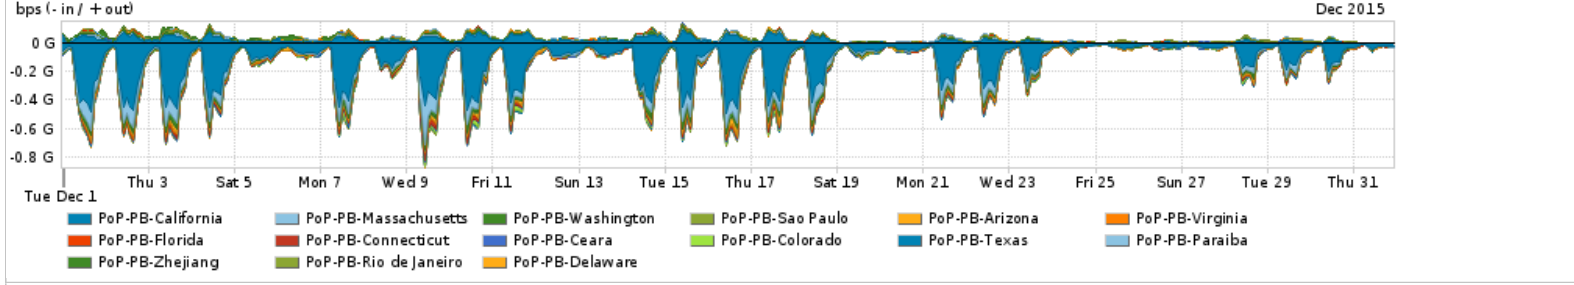

Interesse de tráfego do PoP-PB com os outros PoPs da RNP

Average | Max | PCT95

PROFILE	PROFILE	IN	OUT	TOTAL
<input type="checkbox"/>	PoP-PB	PoP-RJ	32.86 Mbps	766.23 Kbps
<input type="checkbox"/>	PoP-PB	PoP-PR	2.96 Mbps	82.00 bps
<input type="checkbox"/>	PoP-PB	PoP-SP	1.15 Mbps	1.34 Mbps
<input type="checkbox"/>	PoP-PB	PoP-RS	1.01 Mbps	0.00 bps
<input type="checkbox"/>	PoP-PB	PoP-BA	518.62 Kbps	17.00 bps
<input type="checkbox"/>	PoP-PB	PoP-RN	73.45 Kbps	1.00 bps
<input type="checkbox"/>	PoP-PB	PoP-DF	0.00 bps	57.90 Kbps
<input type="checkbox"/>	PoP-PB	PoP-SC	447.00 bps	5.00 bps
<input type="checkbox"/>	PoP-PB	PoP-PB	117.00 bps	117.00 bps

PROFILE	PROFILE	IN	OUT	TOTAL	
<input type="checkbox"/>	PoP-PB	PoP-MG	22.00 bps	11.00 bps	33.00 bps

Distribuição do tráfego do PoP-PB por estado, província ou similar

Average | Max | PCT95

PROFILE	REGION	IN	OUT	TOTAL	
<input type="checkbox"/>	PoP-PB	California	120.24 Mbps	21.98 Mbps	142.22 Mbps
<input type="checkbox"/>	PoP-PB	Massachusetts	25.42 Mbps	1.37 Mbps	26.79 Mbps
<input type="checkbox"/>	PoP-PB	Washington	9.54 Mbps	3.33 Mbps	12.87 Mbps
<input type="checkbox"/>	PoP-PB	Sao Paulo	2.26 Mbps	4.14 Mbps	6.40 Mbps
<input type="checkbox"/>	PoP-PB	Arizona	5.84 Mbps	225.26 Kbps	6.07 Mbps
<input type="checkbox"/>	PoP-PB	Virginia	2.81 Mbps	1.17 Mbps	3.98 Mbps
<input type="checkbox"/>	PoP-PB	Florida	3.25 Mbps	501.79 Kbps	3.75 Mbps
<input type="checkbox"/>	PoP-PB	Connecticut	3.30 Mbps	63.14 Kbps	3.36 Mbps
<input type="checkbox"/>	PoP-PB	Ceara	3.17 Mbps	190.41 Kbps	3.36 Mbps
<input type="checkbox"/>	PoP-PB	Colorado	2.92 Mbps	2.45 Kbps	2.92 Mbps
<input type="checkbox"/>	PoP-PB	Texas	2.00 Mbps	681.12 Kbps	2.68 Mbps
<input type="checkbox"/>	PoP-PB	Paraiba	352.70 Kbps	2.19 Mbps	2.54 Mbps
<input type="checkbox"/>	PoP-PB	Zhejiang	60.88 Kbps	2.25 Mbps	2.31 Mbps
<input type="checkbox"/>	PoP-PB	Rio de Janeiro	734.52 Kbps	1.53 Mbps	2.26 Mbps
<input type="checkbox"/>	PoP-PB	Delaware	1.15 Mbps	539.90 Kbps	1.69 Mbps