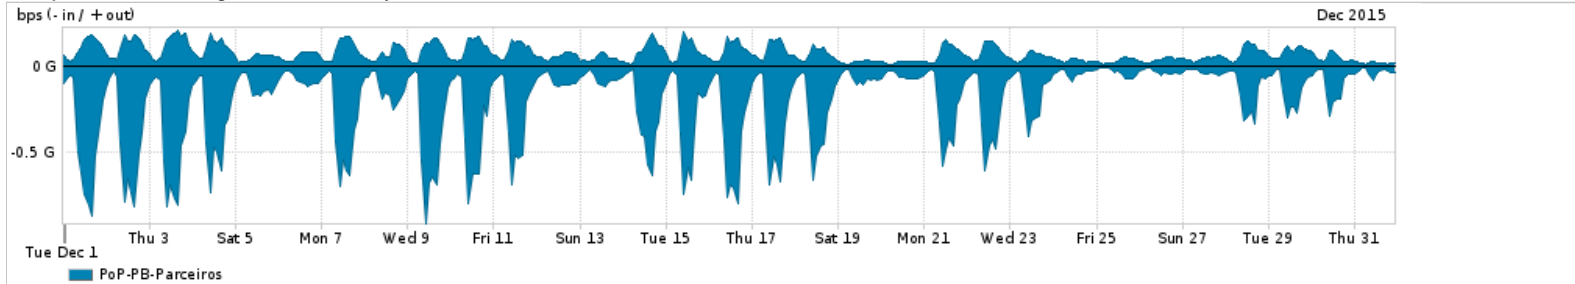

Os gráficos apresentados neste relatório de tráfego estão em formato stack, o que significa que seu valor é uma composição da soma dos componentes listados nas legendas localizadas logo abaixo dos gráficos. Os gráficos estão em "bps x tempo" e possuem dois eixos verticais, Out (positivo) e In (negativo).
 A primeira coluna da tabela define o ponto de referência para entendimento dos valores de In e Out.
 A contabilização do tráfego é sob o ponto de vista do AS da RNP, AS1916.

Legenda:
 PoP - Ponto de presença da RNP
 Parceiros - Provedores comerciais que a RNP mantém acordos de troca de tráfego
 Internet Acadêmica - Acesso às redes acadêmicas internacionais, serviço atualmente provido pela RedClara
 Internet commodity - Acesso pago à Internet global que é oferecido pela RNP aos seus clientes
 ASN - Número do sistema autônomo
 Profile - Objeto gerenciável definido arbitrariamente no Peakflow através de diversos parâmetros (ex: bloco cidr, peer-as, as-path, bgp community, interface, etc)

Utilização do serviço de Internet Commodity pelo PoP-PB

Average | Max | PCT95

PROFILE	PROFILE	IN	OUT	TOTAL	
<input type="checkbox"/>	PoP-PB	Internet Commodity	65.97 Mbps	39.23 Mbps	105.20 Mbps

Utilização das trocas de tráfego comerciais no Brasil pelo PoP-PB