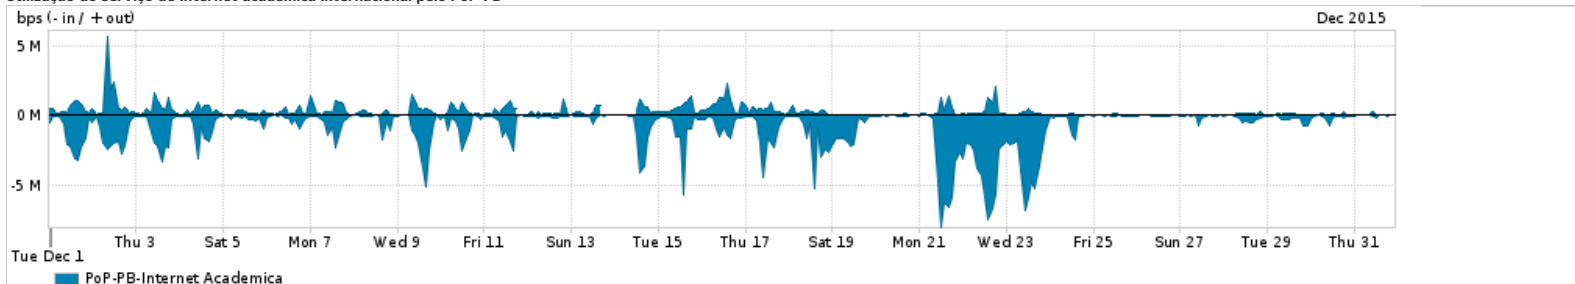

Os gráficos apresentados neste relatório de tráfego estão em formato stack, o que significa que seu valor é uma composição da soma dos componentes listados nas legendas localizadas logo abaixo dos gráficos. Os gráficos estão em "bps x tempo" e possuem dois eixos verticais, Out (positivo) e In (negativo).
 A primeira coluna da tabela define o ponto de referência para entendimento dos valores de In e Out.
 A contabilização do tráfego é sob o ponto de vista do AS da RNP, AS1916.

Utilização do serviço de Internet Commodity pelo PoP-PB

Average | Max | PCT95

PROFILE	PROFILE	IN	OUT	TOTAL	
<input type="checkbox"/>	PoP-PB	Internet Commodity	65.97 Mbps	39.23 Mbps	105.20 Mbps

Utilização das trocas de tráfego comerciais no Brasil pelo PoP-PB

Average | Max | PCT95

PROFILE	PROFILE	IN	OUT	TOTAL	
<input type="checkbox"/>	PoP-PB	Parceiros	204.63 Mbps	69.11 Mbps	273.75 Mbps

Utilização do serviço de Internet acadêmica internacional pelo PoP-PB

Average | Max | PCT95