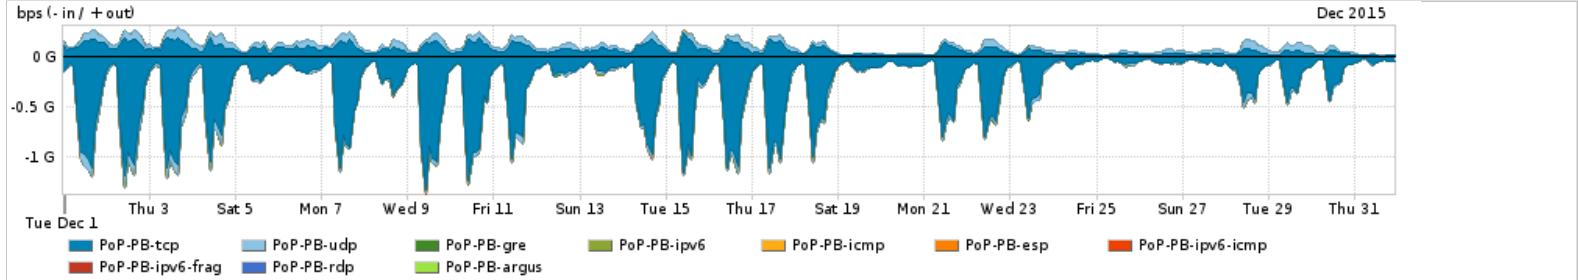

PROFILE	APPLICATION	IN	OUT	TOTAL	
☐	PoP-PB	other UDP	21.00 Mbps	38.43 Mbps	59.42 Mbps
☐	PoP-PB	other TCP	6.98 Mbps	18.10 Mbps	25.09 Mbps
☐	PoP-PB	smtp	1.75 Mbps	701.38 Kbps	2.45 Mbps
☐	PoP-PB	dns	532.37 Kbps	1.34 Mbps	1.87 Mbps
☐	PoP-PB	rdp	89.47 Kbps	1.67 Mbps	1.75 Mbps
☐	PoP-PB	ssh	351.01 Kbps	1.28 Mbps	1.63 Mbps
☐	PoP-PB	rsync	1.59 Mbps	109.00 bps	1.59 Mbps
☐	PoP-PB	macromedia-fcs	909.51 Kbps	108.10 Kbps	1.02 Mbps

Distribuição do tráfego do PoP-PB por protocolo

Average | Max | PCT95

PROFILE	PROTOCOL	IN	OUT	TOTAL	
☐	PoP-PB	tcp	288.03 Mbps	71.38 Mbps	359.41 Mbps
☐	PoP-PB	udp	21.63 Mbps	39.22 Mbps	60.85 Mbps
☐	PoP-PB	gre	260.62 Kbps	21.84 Kbps	282.46 Kbps
☐	PoP-PB	ipv6	137.76 Kbps	84.39 Kbps	222.15 Kbps
☐	PoP-PB	icmp	59.91 Kbps	81.83 Kbps	141.74 Kbps
☐	PoP-PB	esp	8.49 Kbps	5.84 Kbps	14.33 Kbps
☐	PoP-PB	ipv6-icmp	2.93 Kbps	5.88 Kbps	8.81 Kbps
☐	PoP-PB	ipv6-frag	0.00 bps	1.32 Kbps	1.32 Kbps
☐	PoP-PB	rdp	1.00 bps	0.00 bps	1.00 bps
☐	PoP-PB	argus	0.00 bps	0.00 bps	0.00 bps

For assistance with this product, please contact support@arbornetworks.com.