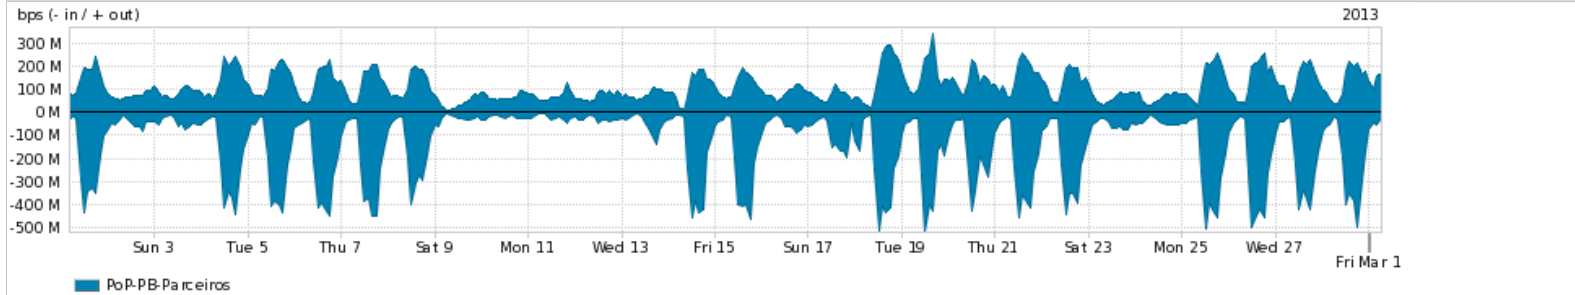

Peakflow SP: Estatísticas de tráfego do PoP-PB e clientes Completed Report (19:29, Mar 22)

Os gráficos apresentados neste relatório de tráfego estão em formato stack, o que significa que seu valor é uma composição da soma dos componentes listados nas legendas localizadas logo abaixo dos gráficos. Os gráficos estão em "bps x tempo" e possuem dois eixos verticais, Out (positivo) e In (negativo). A primeira coluna da tabela define o ponto de referência para entendimento dos valores de In e Out. A contabilização do tráfego é sob o ponto de vista do AS da RNP, AS1916.

- Legenda:
- PoP - Ponto de presença da RNP
 - Parceiros - Provedores comerciais que a RNP mantém acordos de troca de tráfego
 - Internet Acadêmica - Acesso às redes acadêmicas internacionais, serviço atualmente provido pela RedClara
 - Internet commodity - Acesso pago à Internet global que é oferecido gratuitamente pela RNP aos seus clientes
 - ASN - Número do sistema autônomo
 - Profile - Objeto gerenciável definido arbitrariamente no Peakflow através de diversos parâmetros (ex: bloco cidr, peer-as, as-path, bgp community, interface, etc)

Utilização do serviço de Internet Commodity pelo PoP-PB

Average | Max | PCT95

	PROFILE	PROFILE	IN	OUT	TOTAL
<input checked="" type="checkbox"/>	PoP-PB	Internet Commodity	144.22 Mbps	63.99 Mbps	208.21 Mbps

Utilização das trocas de tráfego comerciais no Brasil pelo PoP-PB

Average | Max | PCT95

	PROFILE	PROFILE	IN	OUT	TOTAL
<input checked="" type="checkbox"/>	PoP-PB	Parceiros	141.33 Mbps	109.88 Mbps	251.21 Mbps