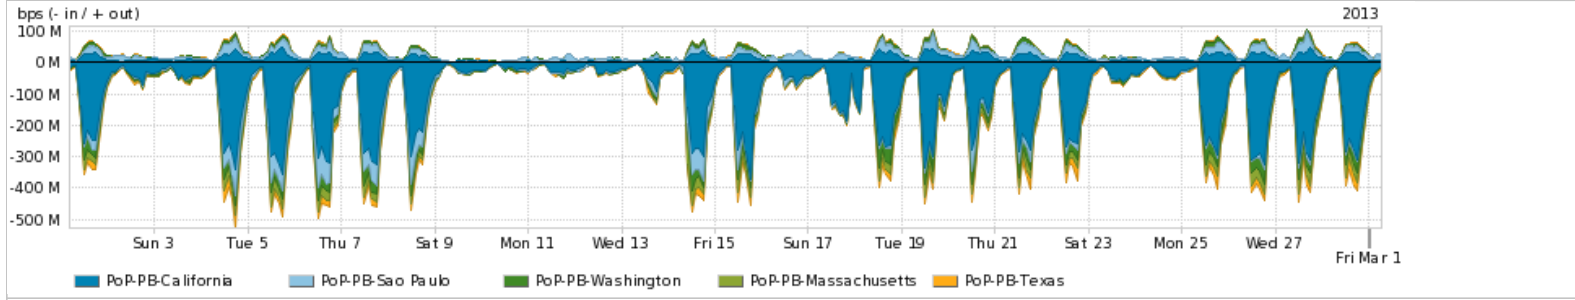

Distribuição do tráfego do PoP-PB por estado, província ou similar

Average | Max | PCT95

PROFILE	REGION	IN	OUT	TOTAL	
☒	PoP-PB	California	97.64 Mbps	13.09 Mbps	110.73 Mbps
☒	PoP-PB	Sao Paulo	12.16 Mbps	12.31 Mbps	24.48 Mbps
☒	PoP-PB	Washington	10.40 Mbps	3.23 Mbps	13.63 Mbps
☒	PoP-PB	Massachusetts	10.62 Mbps	923.55 Kbps	11.54 Mbps
☒	PoP-PB	Texas	8.47 Mbps	1.02 Mbps	9.49 Mbps
☐	PoP-PB	Rio de Janeiro	1.32 Mbps	4.66 Mbps	5.98 Mbps
☐	PoP-PB	Arizona	5.29 Mbps	299.68 Kbps	5.59 Mbps
☐	PoP-PB	Florida	4.04 Mbps	925.47 Kbps	4.97 Mbps
☐	PoP-PB	Paraiba	868.02 Kbps	3.85 Mbps	4.72 Mbps
☐	PoP-PB	Colorado	4.01 Mbps	446.30 Kbps	4.46 Mbps
☐	PoP-PB	Noord-Holland	3.56 Mbps	399.83 Kbps	3.96 Mbps
☐	PoP-PB	Illinois	3.21 Mbps	425.00 Kbps	3.63 Mbps
☐	PoP-PB	Minas Gerais	596.10 Kbps	2.76 Mbps	3.35 Mbps
☐	PoP-PB	Parana	560.66 Kbps	2.24 Mbps	2.80 Mbps
☐	PoP-PB	Ceara	542.86 Kbps	2.14 Mbps	2.68 Mbps