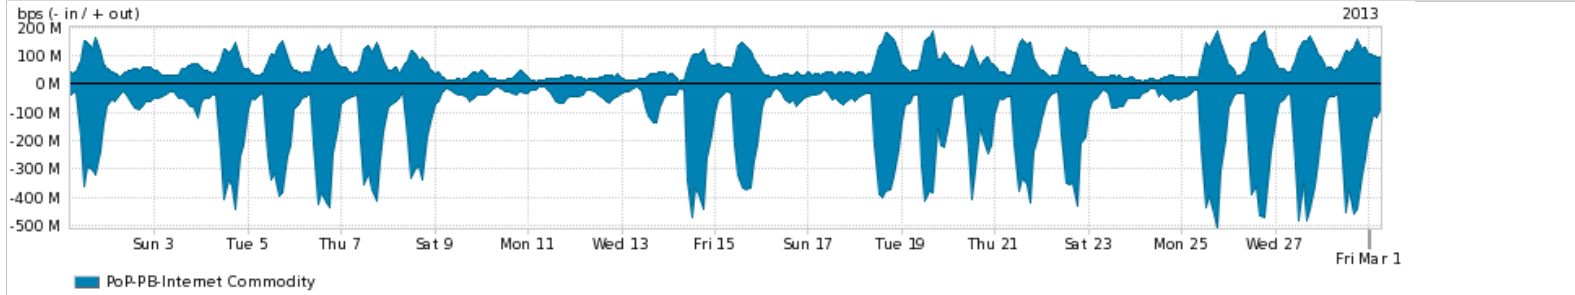

Peakflow SP: Estatísticas de tráfego do PoP-PB e clientes Completed Report (19:29, Mar 22)

Os gráficos apresentados neste relatório de tráfego estão em formato stack, o que significa que seu valor é uma composição da soma dos componentes listados nas legendas localizadas logo abaixo dos gráficos. Os gráficos estão em "bps x tempo" e possuem dois eixos verticais, Out (positivo) e In (negativo). A primeira coluna da tabela define o ponto de referência para entendimento dos valores de In e Out. A contabilização do tráfego é sob o ponto de vista do AS da RNP, AS1916.

- Legenda:
- PoP - Ponto de presença da RNP
 - Parceiros - Provedores comerciais que a RNP mantém acordos de troca de tráfego
 - Internet Acadêmica - Acesso às redes acadêmicas internacionais, serviço atualmente provido pela RedClara
 - Internet commodity - Acesso pago à Internet global que é oferecido gratuitamente pela RNP aos seus clientes
 - ASN - Número do sistema autônomo
 - Profile - Objeto gerenciável definido arbitrariamente no Peakflow através de diversos parâmetros (ex: bloco cidr, peer-as, as-path, bgp community, interface, etc)

Utilização do serviço de Internet Commodity pelo PoP-PB

Average | Max | PCT95

	PROFILE	PROFILE	IN	OUT	TOTAL
<input checked="" type="checkbox"/>	PoP-PB	Internet Commodity	144.22 Mbps	63.99 Mbps	208.21 Mbps