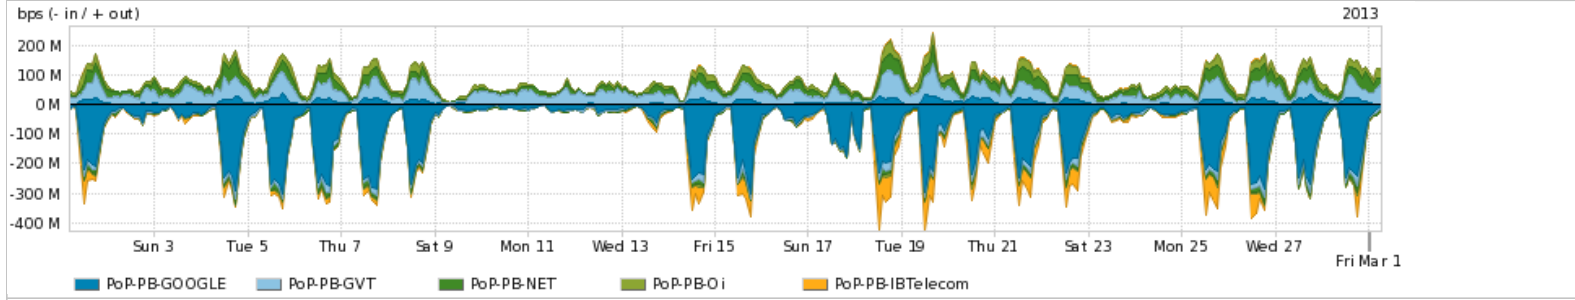

Redes (AS's de origem) mais acessadas pelo PoP-PB

Average | Max | PCT95

	PROFILE	AS NAME	ASN	IN	OUT	TOTAL
☒	PoP-PB	GOOGLE	15169	79.38 Mbps	7.90 Mbps	87.28 Mbps
☒	PoP-PB	GVT	18881	7.36 Mbps	34.95 Mbps	42.31 Mbps
☒	PoP-PB	NET	28573	5.49 Mbps	21.47 Mbps	26.96 Mbps
☒	PoP-PB	Oi	7738	2.49 Mbps	14.33 Mbps	16.82 Mbps
☒	PoP-PB	IBTelecom	28346	12.50 Mbps	608.83 Kbps	13.11 Mbps
☐	PoP-PB	AKAMAI-ASN1	20940	10.56 Mbps	446.07 Kbps	11.00 Mbps
☐	PoP-PB	ANSP	1251	8.58 Mbps	401.08 Kbps	8.98 Mbps
☐	PoP-PB	TELESP	27699	1.79 Mbps	7.04 Mbps	8.84 Mbps
☐	PoP-PB	FACEBOOK	32934	5.33 Mbps	2.34 Mbps	7.68 Mbps
☐	PoP-PB	NULL	0	3.63 Mbps	3.29 Mbps	6.92 Mbps