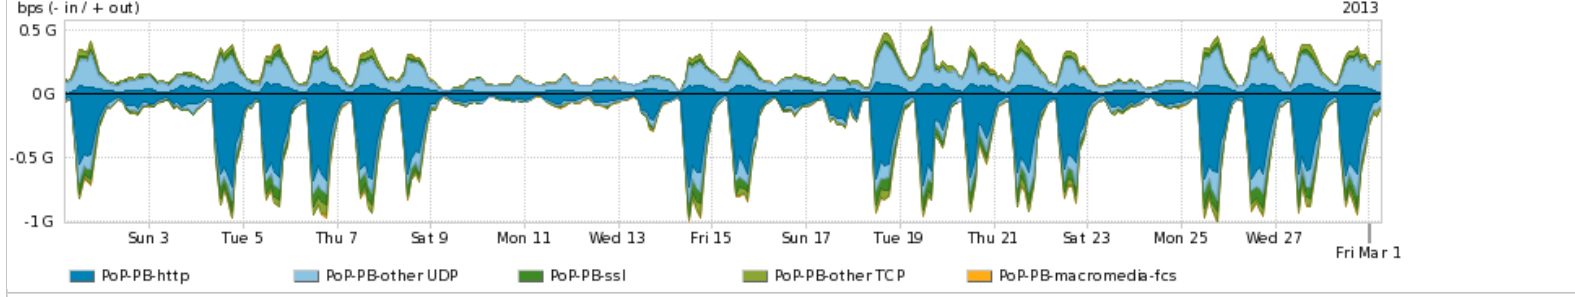

Distribuição do tráfego do PoP-PB por aplicação (análise em camada 3 e 4)

Average | Max | PCT95

PROFILE	APPLICATION	IN	OUT	TOTAL	
☒	PoP-PB	http	207.00 Mbps	35.77 Mbps	242.77 Mbps
☒	PoP-PB	other UDP	44.72 Mbps	108.63 Mbps	153.35 Mbps
☒	PoP-PB	ssl	29.32 Mbps	10.40 Mbps	39.72 Mbps
☒	PoP-PB	other TCP	17.50 Mbps	21.32 Mbps	38.82 Mbps
☒	PoP-PB	macromedia-fcs	2.69 Mbps	734.78 Kbps	3.43 Mbps