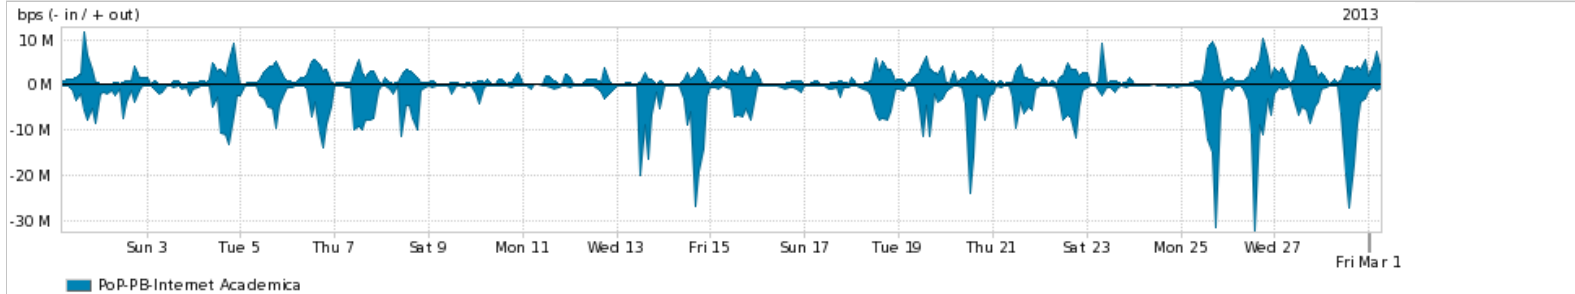

Utilização do serviço de Internet acadêmica internacional pelo PoP-PB

Average | Max | PCT95

	PROFILE	PROFILE	IN	OUT	TOTAL
☒	PoP-PB	Internet Acadêmica	3.16 Mbps	1.64 Mbps	4.80 Mbps