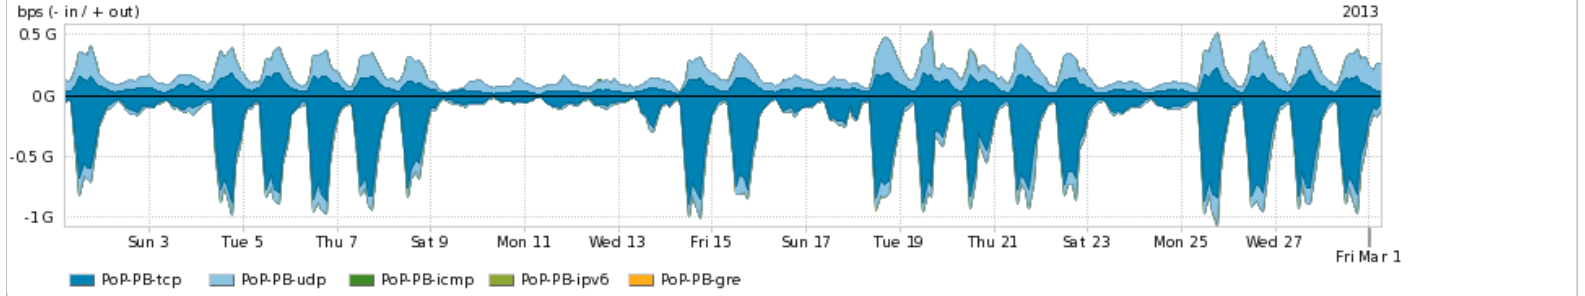

PROFILE	APPLICATION	IN	OUT	TOTAL
☐	PoP-PB	ssh	1.52 Mbps	773.53 Kbps	2.30 Mbps
☐	PoP-PB	rsync	1.23 Mbps	22.12 Kbps	1.25 Mbps
☐	PoP-PB	smtp	668.60 Kbps	450.60 Kbps	1.12 Mbps
☐	PoP-PB	sip	529.36 Kbps	400.47 Kbps	929.84 Kbps
☐	PoP-PB	dns	496.65 Kbps	351.79 Kbps	848.44 Kbps

Distribuição do tráfego do PoP-PB por protocolo

Average | Max | PCT95

	PROFILE	PROTOCOL	IN	OUT	TOTAL
☒	PoP-PB	tcp	260.59 Mbps	70.62 Mbps	331.21 Mbps
☒	PoP-PB	udp	45.90 Mbps	109.55 Mbps	155.46 Mbps
☒	PoP-PB	icmp	215.80 Kbps	190.80 Kbps	406.60 Kbps
☒	PoP-PB	ipv6	86.33 Kbps	122.57 Kbps	208.90 Kbps
☒	PoP-PB	gre	3.65 Kbps	901.00 bps	4.55 Kbps
☐	PoP-PB	esp	497.00 bps	45.00 bps	542.00 bps
☐	PoP-PB	255	0.00 bps	0.00 bps	0.00 bps
☐	PoP-PB	rsvp	0.00 bps	0.00 bps	0.00 bps
☐	PoP-PB	ipencap	0.00 bps	0.00 bps	0.00 bps