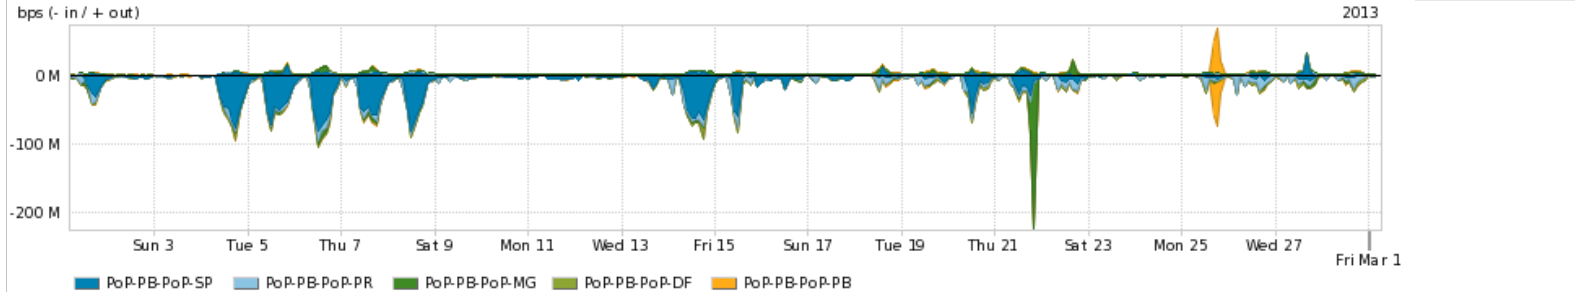

Interesse de tráfego do PoP-PB com os outros PoPs da RNP

Average | Max | PCT95

	PROFILE	PROFILE	IN	OUT	TOTAL
☒	PoP-PB	PoP-SP	9.45 Mbps	927.87 Kbps	10.37 Mbps
☒	PoP-PB	PoP-PR	3.25 Mbps	121.84 Kbps	3.37 Mbps
☒	PoP-PB	PoP-MG	1.23 Mbps	1.87 Mbps	3.10 Mbps
☒	PoP-PB	PoP-DF	1.15 Mbps	270.40 Kbps	1.42 Mbps
☒	PoP-PB	PoP-PB	646.35 Kbps	646.35 Kbps	1.29 Mbps
☐	PoP-PB	PoP-RN	1.02 Mbps	232.72 Kbps	1.26 Mbps
☐	PoP-PB	PoP-RJ	563.90 Kbps	157.79 Kbps	721.69 Kbps
☐	PoP-PB	PoP-SC	536.62 Kbps	122.81 Kbps	659.43 Kbps
☐	PoP-PB	PoP-CE	265.87 Kbps	55.10 Kbps	320.97 Kbps
☐	PoP-PB	PoP-MA	117.81 Kbps	171.10 Kbps	288.91 Kbps