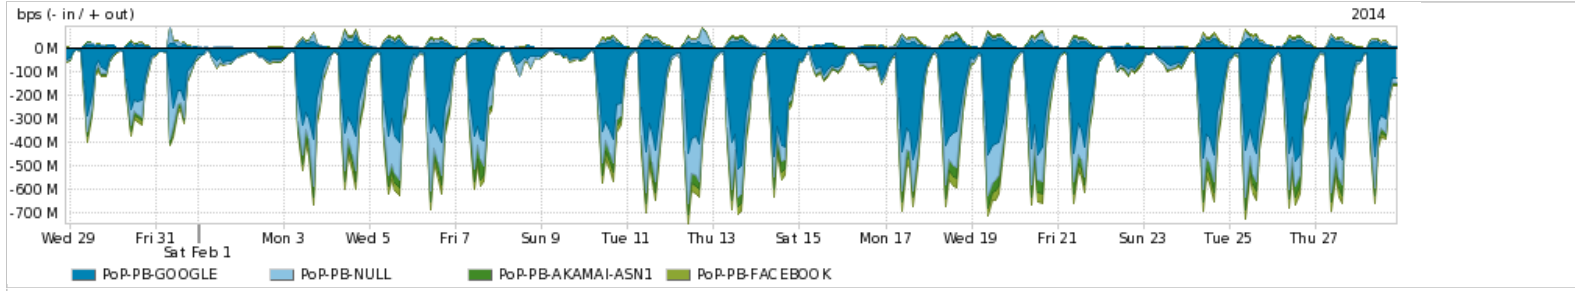

Redes (AS's de origem) mais acessadas pelo PoP-PB

Average | Max | PCT95

PROFILE	AS NAME	ASN	IN	OUT	TOTAL	
☒	PoP-PB	GOOGLE	15169	150.28 Mbps	12.58 Mbps	162.86 Mbps
☒	PoP-PB	NULL	0	47.41 Mbps	4.54 Mbps	51.96 Mbps
☐	PoP-PB	GVT	18881	5.80 Mbps	30.31 Mbps	36.11 Mbps
☐	PoP-PB	NET	28573	5.68 Mbps	30.12 Mbps	35.80 Mbps
☐	PoP-PB	Oi	7738	2.49 Mbps	18.62 Mbps	21.11 Mbps
☐	PoP-PB	OVH	16276	3.09 Mbps	15.61 Mbps	18.70 Mbps
☒	PoP-PB	AKAMAI-ASN1	20940	15.70 Mbps	1.47 Mbps	17.18 Mbps
☒	PoP-PB	FACEBOOK	32934	13.06 Mbps	2.89 Mbps	15.95 Mbps
☐	PoP-PB	AMAZON-AES	14618	9.05 Mbps	4.43 Mbps	13.48 Mbps
☐	PoP-PB	Microsoft-MSN-AS	8075	7.14 Mbps	4.37 Mbps	11.51 Mbps