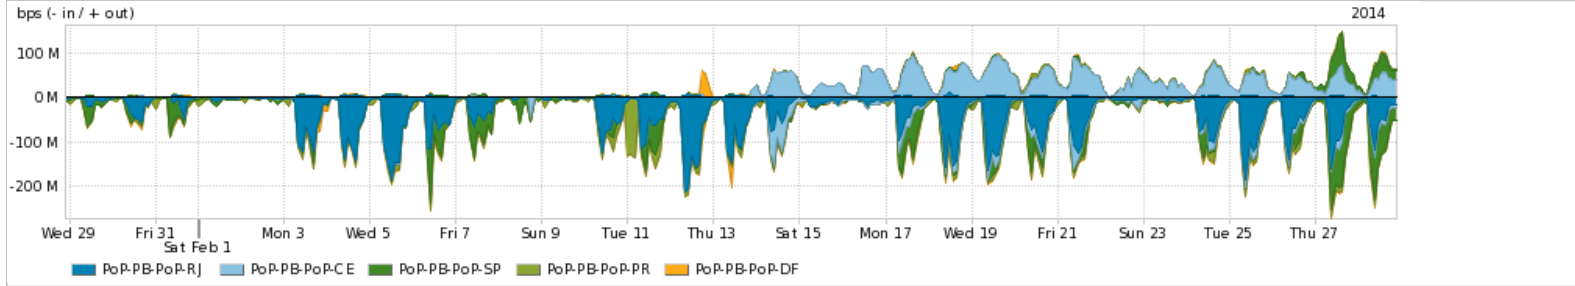

Interesse de tráfego do PoP-PB com os outros PoPs da RNP

Average | Max | PCT95

PROFILE	PROFILE	IN	OUT	TOTAL	
☒	PoP-PB	PoP-RJ	35.27 Mbps	1.34 Mbps	36.62 Mbps
☒	PoP-PB	PoP-CE	4.87 Mbps	18.46 Mbps	23.33 Mbps
☒	PoP-PB	PoP-SP	11.47 Mbps	2.36 Mbps	13.83 Mbps
☒	PoP-PB	PoP-PR	5.65 Mbps	832.44 Kbps	6.48 Mbps
☒	PoP-PB	PoP-DF	1.57 Mbps	677.82 Kbps	2.25 Mbps
☐	PoP-PB	PoP-PB	975.10 Kbps	975.10 Kbps	1.95 Mbps
☐	PoP-PB	PoP-RS	883.93 Kbps	592.59 Kbps	1.48 Mbps
☐	PoP-PB	PoP-SC	518.05 Kbps	393.38 Kbps	911.43 Kbps
☐	PoP-PB	PoP-MS	435.46 Kbps	19.16 Kbps	454.62 Kbps
☐	PoP-PB	PoP-MG	206.26 Kbps	183.35 Kbps	389.61 Kbps