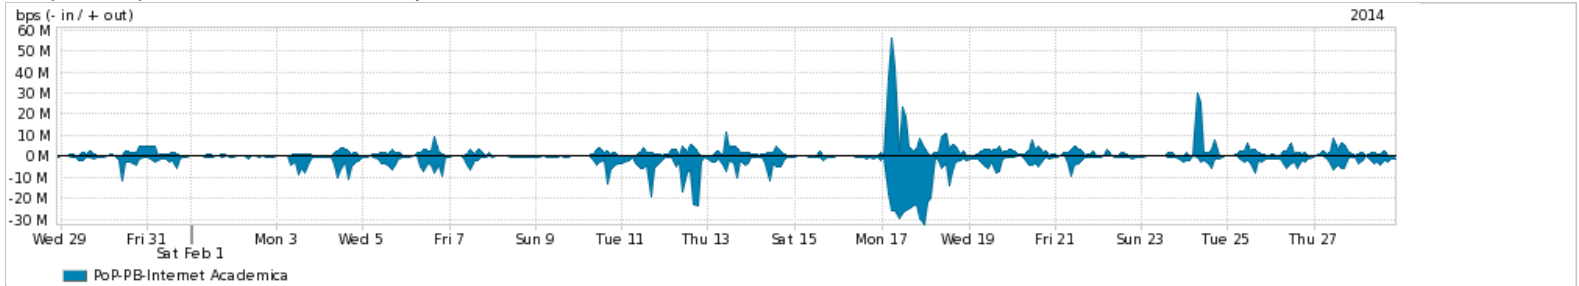

Os gráficos apresentados neste relatório de tráfego estão em formato stack, o que significa que seu valor é uma composição da soma dos componentes listados nas legendas localizadas logo abaixo dos gráficos. Os gráficos estão em "bps x tempo" e possuem dois eixos verticais, Out (positivo) e In (negativo).

Average | Max | PCT95

PROFILE	PROFILE	IN	OUT	TOTAL	
<input checked="" type="checkbox"/>	PoP-PB	Internet Commodity	137.94 Mbps	146.66 Mbps	284.61 Mbps

Utilização das trocas de tráfego comerciais no Brasil pelo PoP-PB

Average | Max | PCT95

PROFILE	PROFILE	IN	OUT	TOTAL	
<input checked="" type="checkbox"/>	PoP-PB	Parceiros	263.93 Mbps	171.90 Mbps	435.83 Mbps

Utilização do serviço de Internet acadêmica internacional pelo PoP-PB