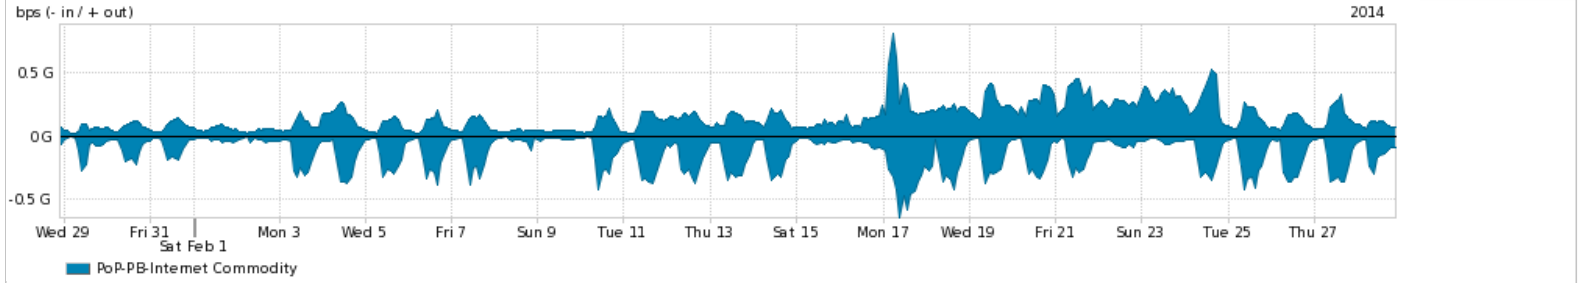

Os gráficos apresentados neste relatório de tráfego estão em formato stack, o que significa que seu valor é uma composição da soma dos componentes listados nas legendas localizadas logo abaixo dos gráficos. Os gráficos estão em "bps x tempo" e possuem dois eixos verticais, Out (positivo) e In (negativo).

A primeira coluna da tabela define o ponto de referência para entendimento dos valores de In e Out.

A contabilização do tráfego é sob o ponto de vista do AS da RNP, AS1916.

Legenda:

PoP - Ponto de presença da RNP

Parceiros - Provedores comerciais que a RNP mantém acordos de troca de tráfego

Internet Acadêmica - Acesso às redes acadêmicas internacionais, serviço atualmente provido pela RedClara

Internet commodity - Acesso pago à Internet global que é oferecido gratuitamente pela RNP aos seus clientes

ASN - Número do sistema autônomo

Profile - Objeto gerenciável definido arbitrariamente no Peakflow através de diversos parâmetros (ex: bloco cidr, peer-as, as-path, bgp community, interface, etc)

Utilização do serviço de Internet Commodity pelo PoP-PB