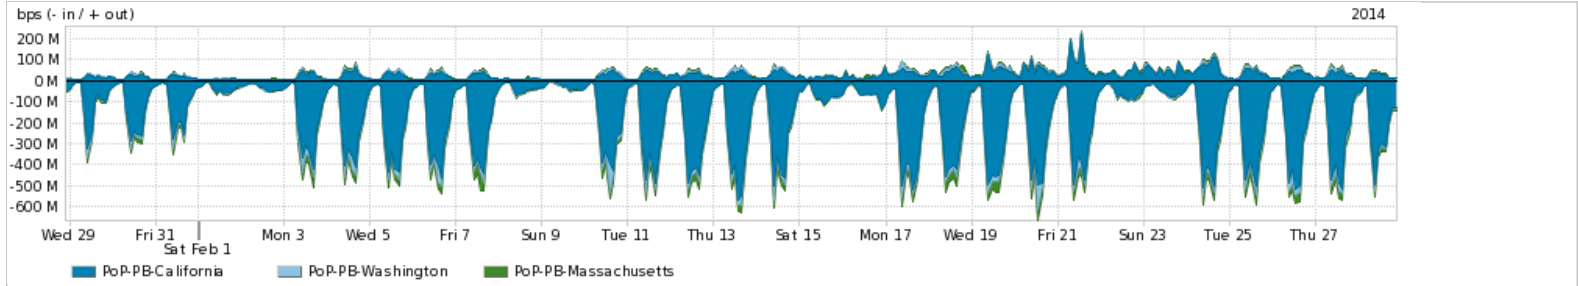

Distribuição do tráfego do PoP-PB por estado, província ou similar

Average | Max | PCT95

PROFILE	REGION	IN	OUT	TOTAL	
☒	PoP-PB	California	166.60 Mbps	26.99 Mbps	193.60 Mbps
☒	PoP-PB	Washington	12.14 Mbps	5.12 Mbps	17.26 Mbps
☒	PoP-PB	Massachusetts	14.11 Mbps	2.45 Mbps	16.56 Mbps
☐	PoP-PB	Sao Paulo	3.90 Mbps	9.54 Mbps	13.43 Mbps
☐	PoP-PB	Texas	7.57 Mbps	5.11 Mbps	12.68 Mbps
☐	PoP-PB	New Jersey	7.84 Mbps	4.05 Mbps	11.89 Mbps
☐	PoP-PB	Arizona	7.89 Mbps	1.18 Mbps	9.07 Mbps
☐	PoP-PB	Paraiba	828.99 Kbps	6.33 Mbps	7.16 Mbps
☐	PoP-PB	Florida	4.31 Mbps	1.83 Mbps	6.14 Mbps
☐	PoP-PB	Illinois	3.76 Mbps	2.11 Mbps	5.87 Mbps
☐	PoP-PB	New York	3.16 Mbps	2.03 Mbps	5.19 Mbps
☐	PoP-PB	Pernambuco	432.64 Kbps	4.68 Mbps	5.11 Mbps
☐	PoP-PB	Rio de Janeiro	1.13 Mbps	3.98 Mbps	5.11 Mbps
☐	PoP-PB	District of Columbia	3.54 Mbps	1.39 Mbps	4.93 Mbps
☐	PoP-PB	Connecticut	3.54 Mbps	345.44 Kbps	3.88 Mbps