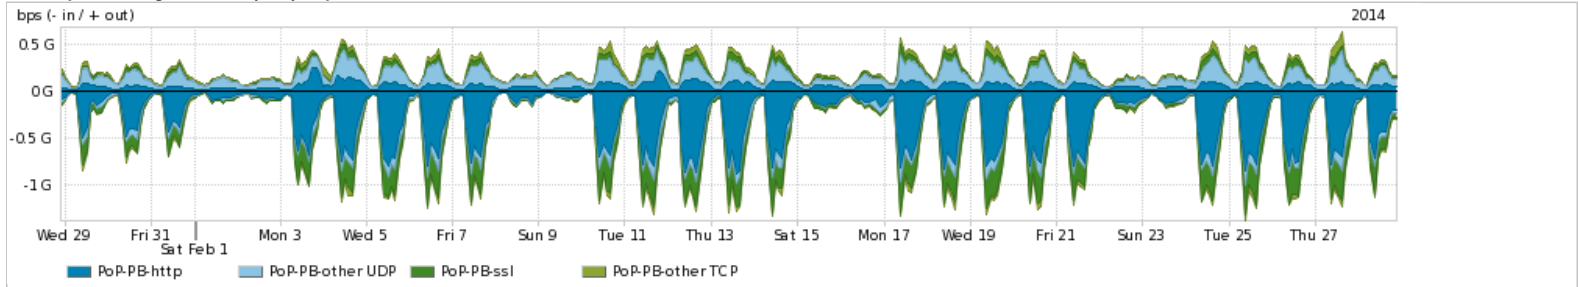

Distribuição do tráfego do PoP-PB por aplicação (análise em camada 3 e 4)

Average | Max | PCT95

PROFILE	APPLICATION	IN	OUT	TOTAL	
☒	PoP-PB	http	277.03 Mbps	53.35 Mbps	330.38 Mbps
☒	PoP-PB	other UDP	43.31 Mbps	111.88 Mbps	155.19 Mbps
☒	PoP-PB	ssl	99.59 Mbps	26.26 Mbps	125.85 Mbps
☐	PoP-PB	ntp	9.33 Mbps	92.90 Mbps	102.23 Mbps
☒	PoP-PB	other TCP	17.92 Mbps	29.64 Mbps	47.56 Mbps