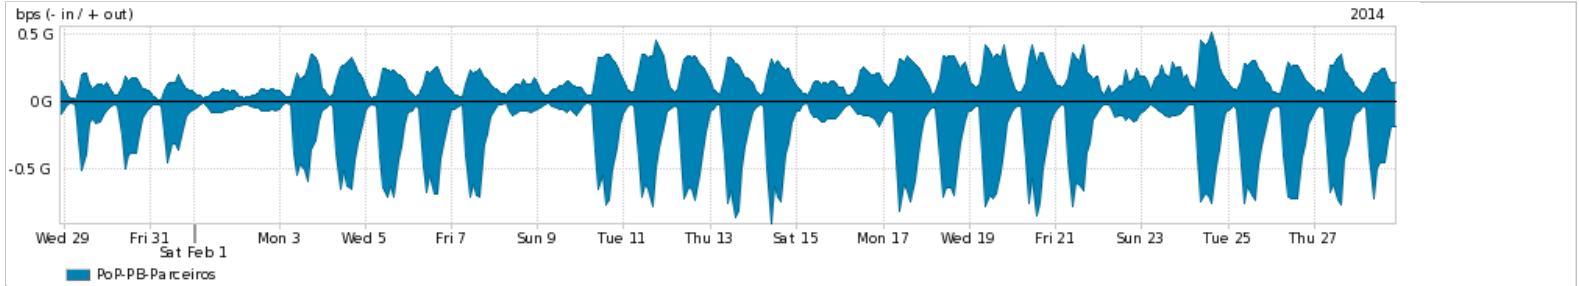

Os gráficos apresentados neste relatório de tráfego estão em formato stack, o que significa que seu valor é uma composição da soma dos componentes listados nas legendas localizadas logo abaixo dos gráficos. Os gráficos estão em "bps x tempo" e possuem dois eixos verticais, Out (positivo) e In (negativo).

ASN - Número do sistema autônomo

Profile - Objeto gerenciável definido arbitrariamente no Peakflow através de diversos parâmetros (ex: bloco cidr, peer-as, as-path, bgp community, interface, etc)

Utilização do serviço de Internet Commodity pelo PoP-PB

Average | Max | PCT95

PROFILE	PROFILE	IN	OUT	TOTAL	
<input checked="" type="checkbox"/>	PoP-PB	Internet Commodity	137.94 Mbps	146.66 Mbps	284.61 Mbps

Utilização das trocas de tráfego comerciais no Brasil pelo PoP-PB