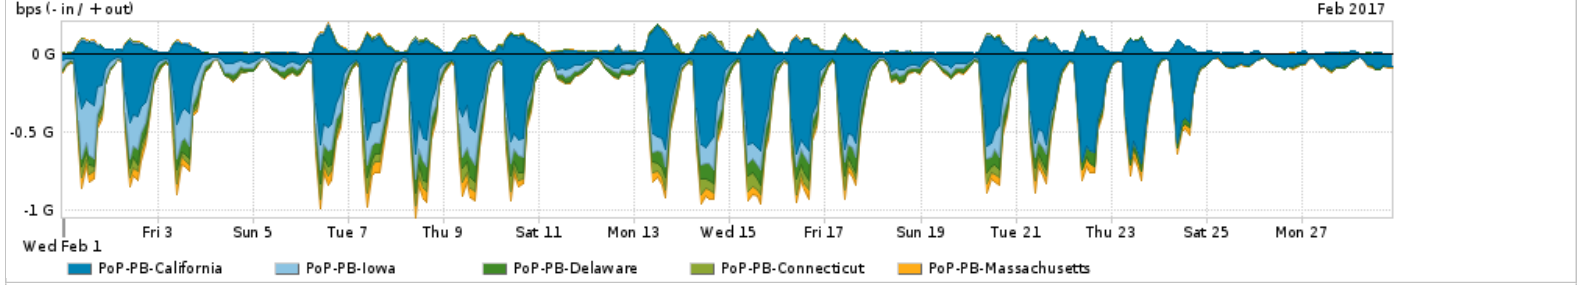

PROFILE	PROFILE	IN	OUT	TOTAL
☐	PoP-PB	PoP-AP	0.00 bps	4.00 bps

Distribuição do tráfego do PoP-PB por estado, província ou similar

Average | Max | PCT95

PROFILE	REGION	IN	OUT	TOTAL	
☒	PoP-PB	California	191.50 Mbps	40.84 Mbps	232.35 Mbps
☒	PoP-PB	Iowa	49.55 Mbps	1.14 Mbps	50.68 Mbps
☒	PoP-PB	Delaware	35.14 Mbps	1.61 Mbps	36.74 Mbps
☒	PoP-PB	Connecticut	19.82 Mbps	2.66 Mbps	22.48 Mbps
☒	PoP-PB	Massachusetts	20.02 Mbps	980.76 Kbps	21.00 Mbps
☐	PoP-PB	Washington	14.38 Mbps	5.86 Mbps	20.24 Mbps
☐	PoP-PB	Virginia	4.95 Mbps	4.53 Mbps	9.48 Mbps
☐	PoP-PB	New Hampshire	8.60 Mbps	373.67 Kbps	8.97 Mbps
☐	PoP-PB	New York	6.89 Mbps	1.73 Mbps	8.62 Mbps
☐	PoP-PB	Arizona	7.02 Mbps	121.48 Kbps	7.14 Mbps
☐	PoP-PB	Texas	4.70 Mbps	2.11 Mbps	6.81 Mbps
☐	PoP-PB	Florida	4.68 Mbps	1.02 Mbps	5.70 Mbps
☐	PoP-PB	Sao Paulo	2.77 Mbps	2.86 Mbps	5.63 Mbps
☐	PoP-PB	Paraiba	1.34 Mbps	3.37 Mbps	4.71 Mbps
☐	PoP-PB	Guangdong	929.49 Kbps	2.24 Mbps	3.17 Mbps