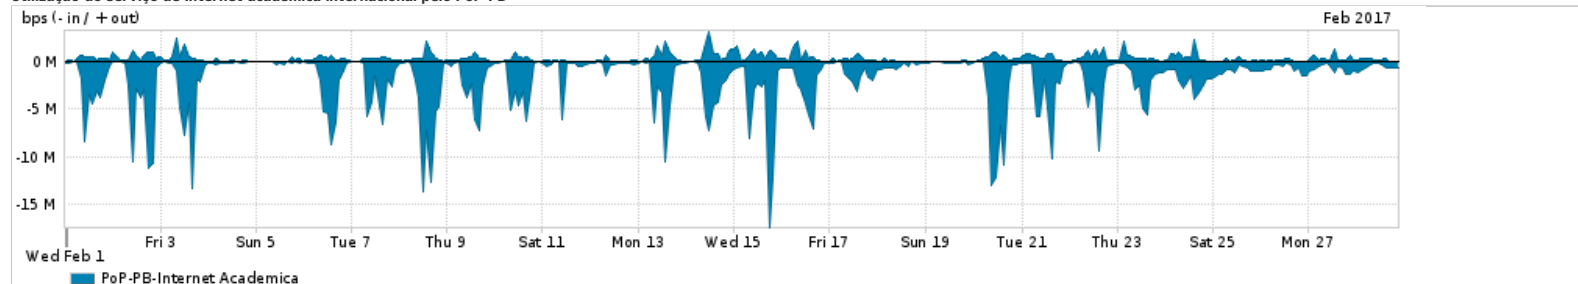

Utilização do serviço de Internet acadêmica internacional pelo PoP-PB

Average | Max | PCT95

PROFILE	PROFILE	IN	OUT	TOTAL	
☒	PoP-PB	Internet Academica	1.90 Mbps	340.79 Kbps	2.24 Mbps