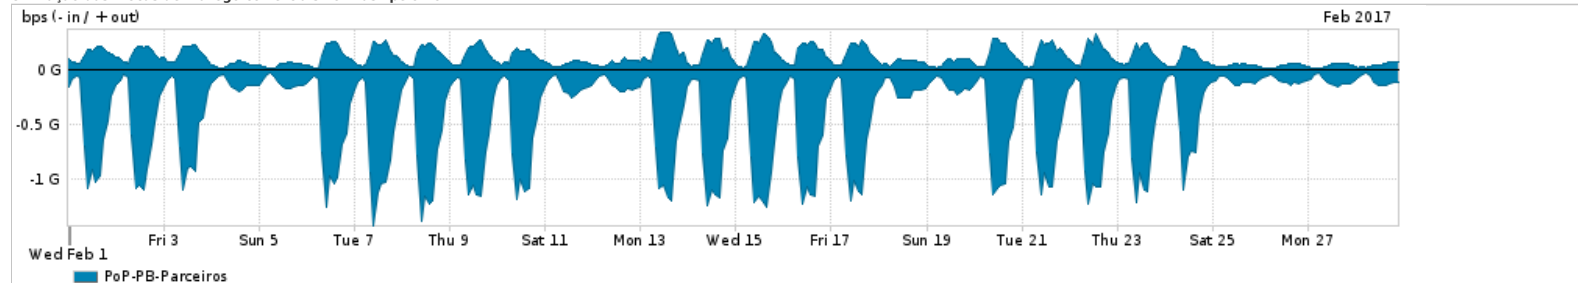

Os gráficos apresentados neste relatório de tráfego estão em formato stack, o que significa que seu valor é uma composição da soma dos componentes listados nas legendas localizadas logo abaixo dos gráficos. Os gráficos estão em "bps x tempo" e possuem dois eixos verticais, Out (positivo) e In (negativo).
 A primeira coluna da tabela define o ponto de referência para entendimento dos valores de In e Out.
 A contabilização do tráfego é sob o ponto de vista do AS da RNP, AS1916.

Legenda:
 PoP - Ponto de presença da RNP
 Parceiros - Provedores comerciais que a RNP mantém acordos de troca de tráfego
 Internet Acadêmica - Acesso às redes acadêmicas internacionais, serviço atualmente provido pela RedClara
 Internet commodity - Acesso pago à Internet global que é oferecido pela RNP aos seus clientes
 ASN - Número do sistema autônomo
 Profile - Objeto gerenciável definido arbitrariamente no Peakflow através de diversos parâmetros (ex: bloco cidr, peer-as, as-path, bgp community, interface, etc)

Utilização do serviço de Internet Commodity pelo PoP-PB

Average | Max | PCT95

PROFILE	PROFILE	IN	OUT	TOTAL	
<input checked="" type="checkbox"/>	PoP-PB	Internet Commodity	104.24 Mbps	74.69 Mbps	178.93 Mbps

Utilização das trocas de tráfego comerciais no Brasil pelo PoP-PB

Average | Max | PCT95

PROFILE	PROFILE	IN	OUT	TOTAL	
<input checked="" type="checkbox"/>	PoP-PB	Parceiros	415.75 Mbps	118.70 Mbps	534.45 Mbps