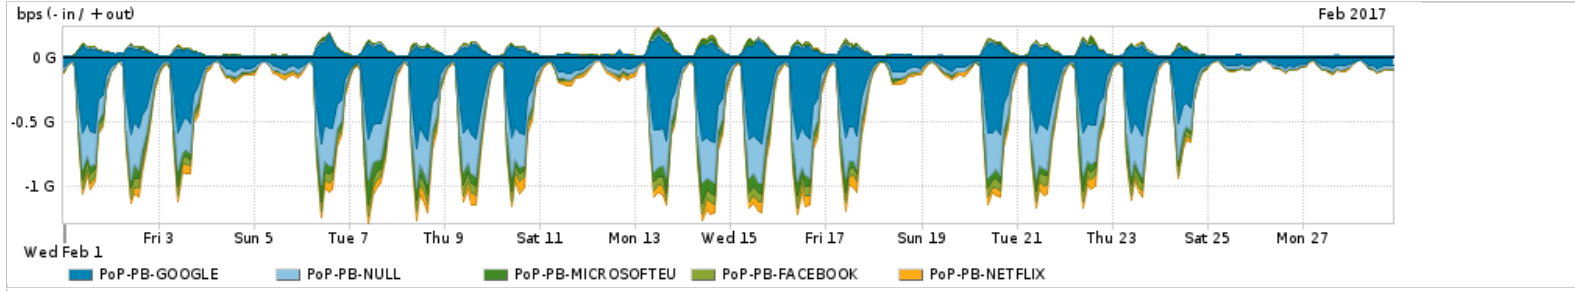

Redes (AS's de origem) mais acessadas pelo PoP-PB

Average | Max | PCT95

PROFILE	AS NAME	ASN	IN	OUT	TOTAL	
☒	PoP-PB	GOOGLE	15169	214.80 Mbps	33.03 Mbps	247.83 Mbps
☒	PoP-PB	NULL	0	109.53 Mbps	2.55 Mbps	112.09 Mbps
☒	PoP-PB	MICROSOFTEU	8068	27.10 Mbps	4.34 Mbps	31.44 Mbps
☒	PoP-PB	FACEBOOK	32934	26.44 Mbps	4.71 Mbps	31.16 Mbps
☒	PoP-PB	NETFLIX	2906	27.11 Mbps	428.77 Kbps	27.54 Mbps
☐	PoP-PB	TASCOM	52871	19.58 Mbps	806.94 Kbps	20.39 Mbps
☐	PoP-PB	AMAZON-02	16509	15.37 Mbps	1.53 Mbps	16.90 Mbps
☐	PoP-PB	NET	28573	4.32 Mbps	12.47 Mbps	16.79 Mbps
☐	PoP-PB	GVTBR	18881	4.97 Mbps	9.14 Mbps	14.10 Mbps
☐	PoP-PB	MICROSOFT-CORP-MSN-AS-BLOCK	8075	7.06 Mbps	6.13 Mbps	13.19 Mbps