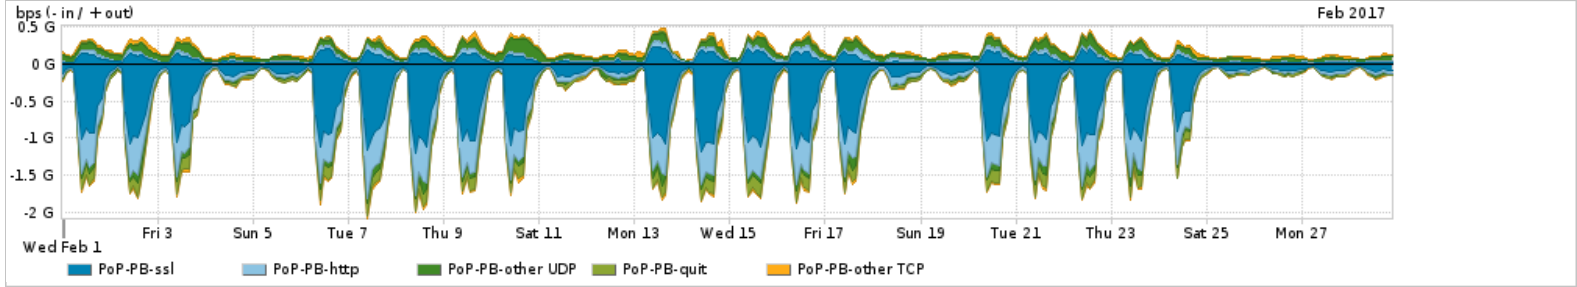

Distribuição do tráfego do PoP-PB por aplicação (análise em camada 3 e 4)

Average | Max | PCT95

PROFILE	APPLICATION	IN	OUT	TOTAL	
☒	PoP-PB	ssl	359.54 Mbps	56.37 Mbps	415.91 Mbps
☒	PoP-PB	http	163.05 Mbps	29.05 Mbps	192.10 Mbps