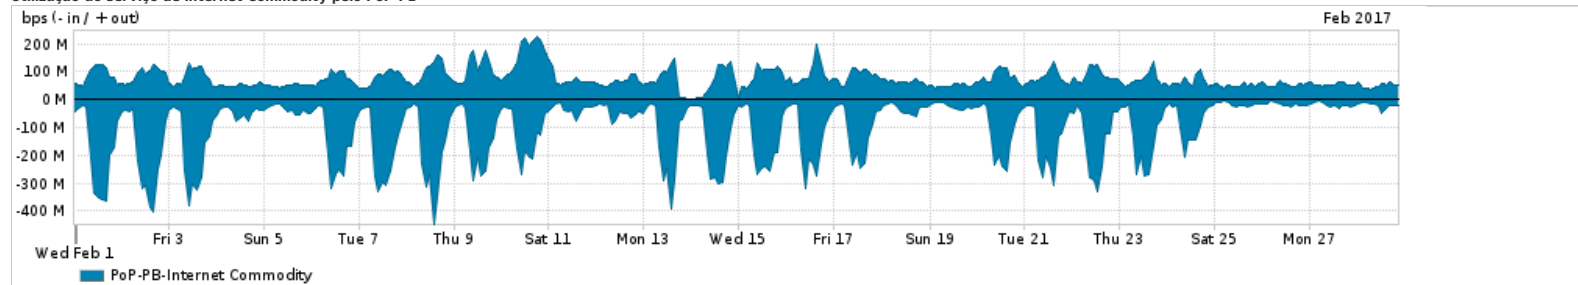

Os gráficos apresentados neste relatório de tráfego estão em formato stack, o que significa que seu valor é uma composição da soma dos componentes listados nas legendas localizadas logo abaixo dos gráficos. Os gráficos estão em "bps x tempo" e possuem dois eixos verticais, Out (positivo) e In (negativo).
 A primeira coluna da tabela define o ponto de referência para entendimento dos valores de In e Out.
 A contabilização do tráfego é sob o ponto de vista do AS da RNP, AS1916.

Legenda:
 PoP - Ponto de presença da RNP
 Parceiros - Provedores comerciais que a RNP mantém acordos de troca de tráfego
 Internet Acadêmica - Acesso às redes acadêmicas internacionais, serviço atualmente provido pela RedClara
 Internet commodity - Acesso pago à Internet global que é oferecido pela RNP aos seus clientes
 ASN - Número do sistema autônomo
 Profile - Objeto gerenciável definido arbitrariamente no Peakflow através de diversos parâmetros (ex: bloco cidr, peer-as, as-path, bgp community, interface, etc)

Utilização do serviço de Internet Commodity pelo PoP-PB

Average | Max | PCT95

PROFILE	PROFILE	IN	OUT	TOTAL	
<input checked="" type="checkbox"/>	PoP-PB	Internet Commodity	104.24 Mbps	74.69 Mbps	178.93 Mbps