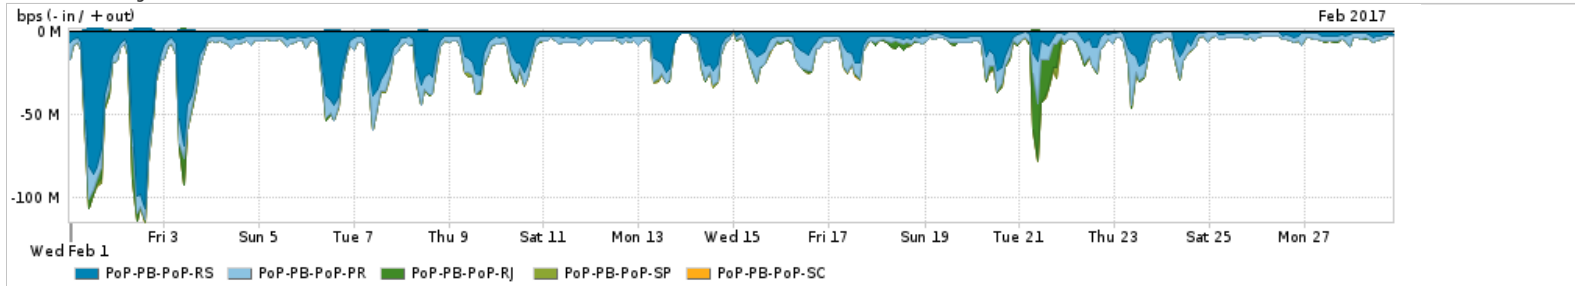

Interesse de tráfego do PoP-PB com os outros PoPs da RNP

Average | Max | PCT95

PROFILE	PROFILE	IN	OUT	TOTAL	
☒	PoP-PB	PoP-RS	9.94 Mbps	194.92 Kbps	10.14 Mbps
☒	PoP-PB	PoP-PR	5.42 Mbps	0.00 bps	5.42 Mbps
☒	PoP-PB	PoP-RJ	952.06 Kbps	8.74 Kbps	960.80 Kbps
☒	PoP-PB	PoP-SP	175.21 Kbps	607.00 bps	175.82 Kbps
☒	PoP-PB	PoP-SC	1.08 Kbps	3.00 bps	1.08 Kbps
☐	PoP-PB	PoP-MG	18.00 bps	197.00 bps	215.00 bps
☐	PoP-PB	PoP-CE	0.00 bps	90.00 bps	90.00 bps
☐	PoP-PB	PoP-PI	26.00 bps	0.00 bps	26.00 bps
☐	PoP-PB	PoP-PB	12.00 bps	12.00 bps	24.00 bps