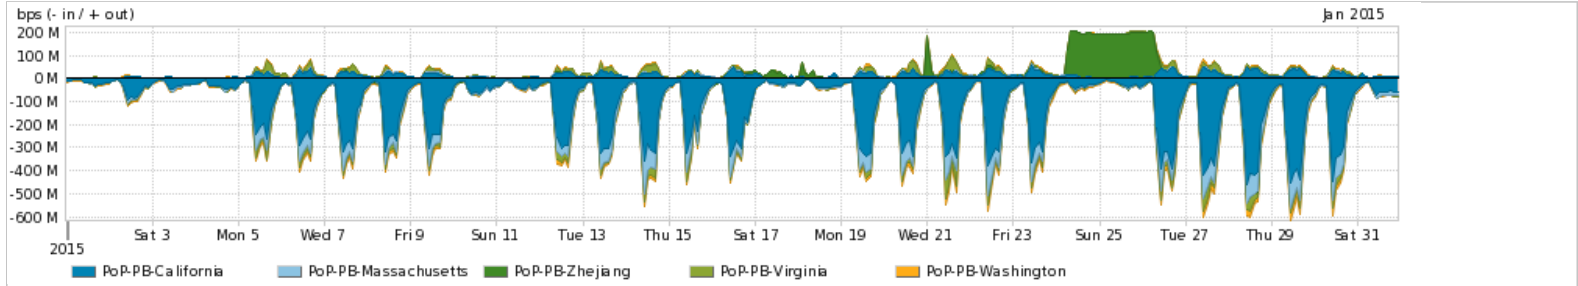

Distribuição do tráfego do PoP-PB por estado, província ou similar

Average | Max | PCT95

PROFILE	REGION	IN	OUT	TOTAL	
☒	PoP-PB	California	110.24 Mbps	12.87 Mbps	123.11 Mbps
☒	PoP-PB	Massachusetts	21.41 Mbps	972.22 Kbps	22.38 Mbps
☒	PoP-PB	Zhejiang	70.00 Kbps	14.69 Mbps	14.76 Mbps
☒	PoP-PB	Virginia	8.07 Mbps	5.80 Mbps	13.87 Mbps
☒	PoP-PB	Washington	7.13 Mbps	1.52 Mbps	8.64 Mbps
☐	PoP-PB	Texas	6.09 Mbps	2.41 Mbps	8.50 Mbps
☐	PoP-PB	Sao Paulo	1.75 Mbps	5.85 Mbps	7.59 Mbps
☐	PoP-PB	Paraiba	1.30 Mbps	5.72 Mbps	7.02 Mbps
☐	PoP-PB	Arizona	5.33 Mbps	214.17 Kbps	5.54 Mbps
☐	PoP-PB	Florida	3.29 Mbps	311.99 Kbps	3.60 Mbps
☐	PoP-PB	Delaware	3.24 Mbps	126.98 Kbps	3.37 Mbps
☐	PoP-PB	Distrito Federal	1.45 Mbps	1.17 Mbps	2.62 Mbps
☐	PoP-PB	Colorado	2.52 Mbps	51.19 Kbps	2.58 Mbps
☐	PoP-PB	Pernambuco	302.93 Kbps	2.26 Mbps	2.57 Mbps
☐	PoP-PB	Guangdong	64.83 Kbps	2.25 Mbps	2.31 Mbps