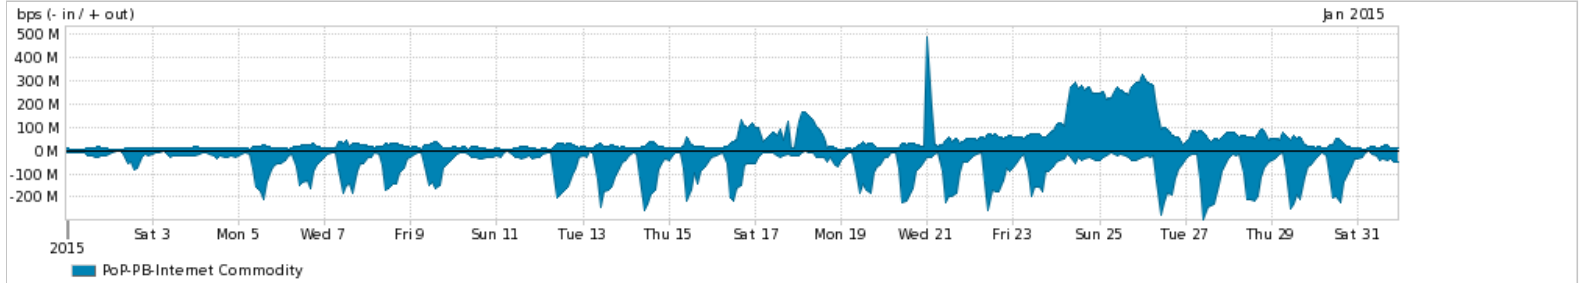

Os gráficos apresentados neste relatório de tráfego estão em formato stack, o que significa que seu valor é uma composição da soma dos componentes listados nas legendas localizadas logo abaixo dos gráficos. Os gráficos estão em "bps x tempo" e possuem dois eixos verticais, Out (positivo) e In (negativo).

A primeira coluna da tabela define o ponto de referência para entendimento dos valores de In e Out.

A contabilização do tráfego é sob o ponto de vista do AS da RNP, AS1916.

Legenda:

PoP - Ponto de presença da RNP

ASN - Número do sistema autônomo

Profile - Objeto gerenciável definido arbitrariamente no Peakflow através de diversos parâmetros (ex: bloco cidr, peer-as, as-path, bgp community, interface, etc)

Utilização do serviço de Internet Commodity pelo PoP-PB

PROFILE	PROFILE	IN	OUT	TOTAL	
<input checked="" type="checkbox"/>	PoP-PB	Internet Commodity	71.02 Mbps	48.94 Mbps	119.96 Mbps

Utilização das trocas de tráfego comerciais no Brasil pelo PoP-PB

PROFILE	PROFILE	IN	OUT	TOTAL	
<input checked="" type="checkbox"/>	PoP-PB	Parceiros	194.53 Mbps	79.29 Mbps	273.82 Mbps