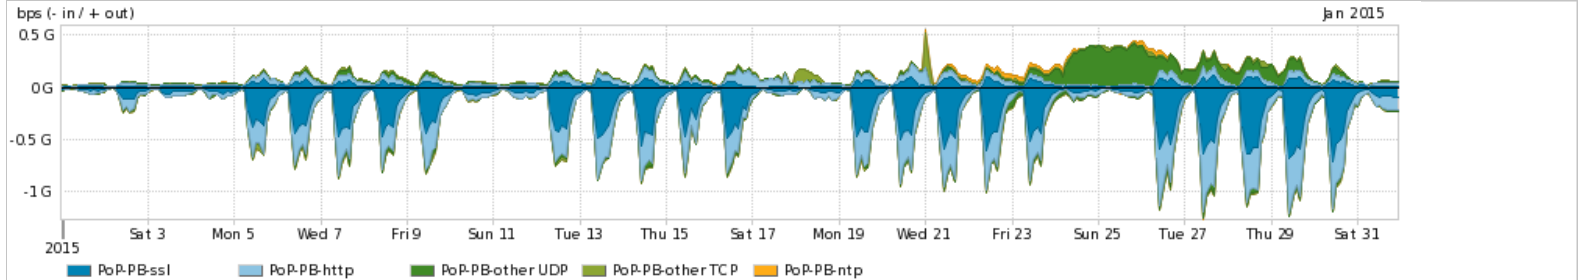

Distribuição do tráfego do PoP-PB por aplicação (análise em camada 3 e 4)

Average | Max | PCT95

PROFILE	APPLICATION	IN	OUT	TOTAL	
☒	PoP-PB	ssl	156.03 Mbps	22.35 Mbps	178.39 Mbps
☒	PoP-PB	http	120.92 Mbps	37.53 Mbps	158.45 Mbps
☒	PoP-PB	other UDP	10.05 Mbps	48.50 Mbps	58.55 Mbps
☒	PoP-PB	other TCP	5.68 Mbps	12.86 Mbps	18.54 Mbps
☒	PoP-PB	ntp	62.56 Kbps	5.12 Mbps	5.18 Mbps