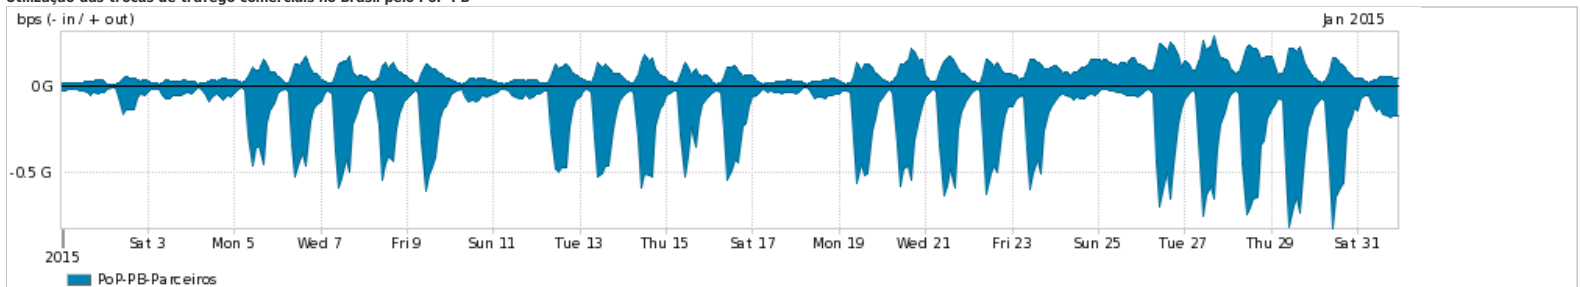

Os gráficos apresentados neste relatório de tráfego estão em formato stack, o que significa que seu valor é uma composição da soma dos componentes listados nas legendas localizadas logo abaixo dos gráficos. Os gráficos estão em "bps x tempo" e possuem dois eixos verticais, Out (positivo) e In (negativo).

ASN - Número do sistema autônomo

Profile - Objeto gerenciável definido arbitrariamente no Peakflow através de diversos parâmetros (ex: bloco cidr, peer-as, as-path, bgp community, interface, etc)

Utilização do serviço de Internet Commodity pelo PoP-PB

PROFILE	PROFILE	IN	OUT	TOTAL	
<input checked="" type="checkbox"/>	PoP-PB	Internet Commodity	71.02 Mbps	48.94 Mbps	119.96 Mbps

Utilização das trocas de tráfego comerciais no Brasil pelo PoP-PB

PROFILE	PROFILE	IN	OUT	TOTAL	
<input checked="" type="checkbox"/>	PoP-PB	Parceiros	194.53 Mbps	79.29 Mbps	273.82 Mbps