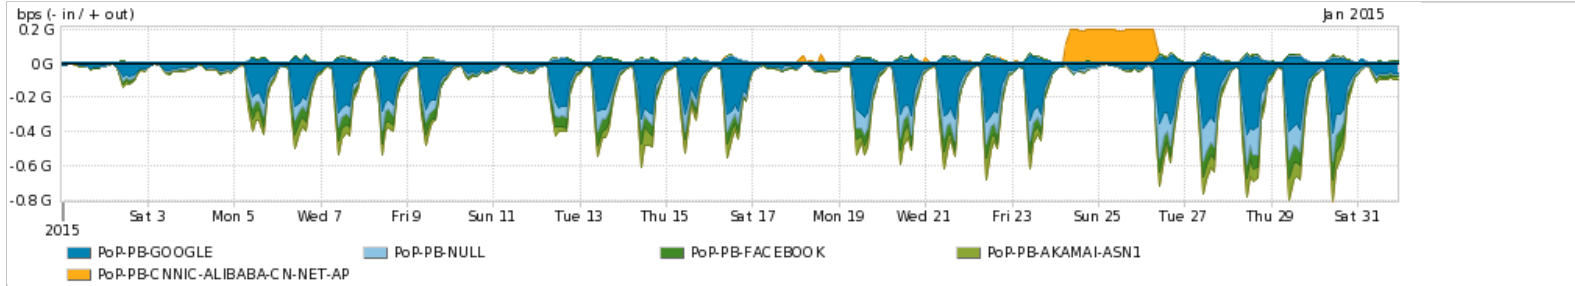

Os gráficos apresentados neste relatório de tráfego estão em formato stack, o que significa que seu valor é uma composição da soma dos componentes listados nas legendas localizadas logo abaixo dos gráficos. Os gráficos estão em "bps x tempo" e possuem dois eixos verticais, Out (positivo) e In (negativo).

ASN - Número do sistema autônomo

Profile - Objeto gerenciável definido arbitrariamente no Peakflow através de diversos parâmetros (ex: bloco cidr, peer-as, as-path, bgp community, interface, etc)

Utilização do serviço de Internet Commodity pelo PoP-PB

PROFILE	PROFILE	IN	OUT	TOTAL	
<input checked="" type="checkbox"/>	PoP-PB	Internet Commodity	71.02 Mbps	48.94 Mbps	119.96 Mbps

Utilização das trocas de tráfego comerciais no Brasil pelo PoP-PB

PROFILE	PROFILE	IN	OUT	TOTAL	
<input checked="" type="checkbox"/>	PoP-PB	Parceiros	194.53 Mbps	79.29 Mbps	273.82 Mbps

Utilização do serviço de Internet acadêmica internacional pelo PoP-PB

PROFILE	PROFILE	IN	OUT	TOTAL	
<input checked="" type="checkbox"/>	PoP-PB	Internet Acadêmica	985.75 Kbps	355.80 Kbps	1.34 Mbps

Redes (AS's de origem) mais acessadas pelo PoP-PB