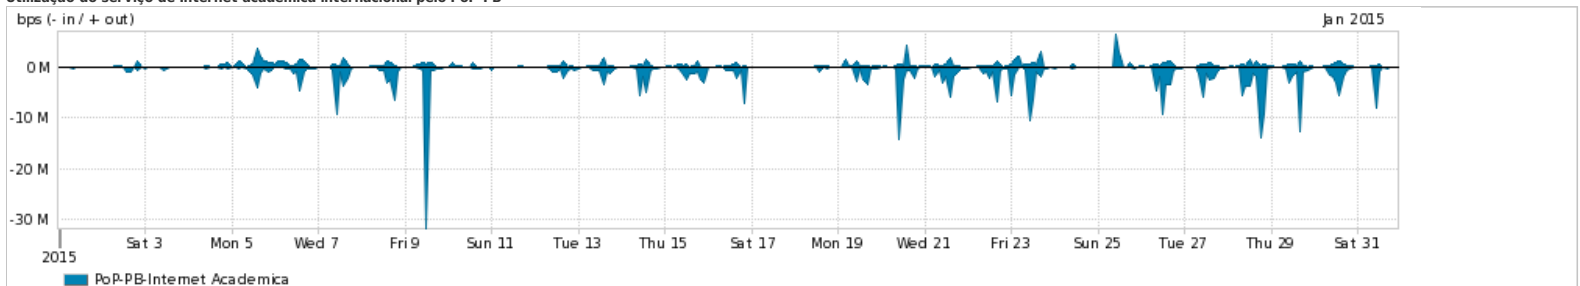

Utilização do serviço de Internet acadêmica internacional pelo PoP-PB

PROFILE	PROFILE	IN	OUT	TOTAL	
☒	PoP-PB	Internet Acadêmica	985.75 Kbps	355.80 Kbps	1.34 Mbps