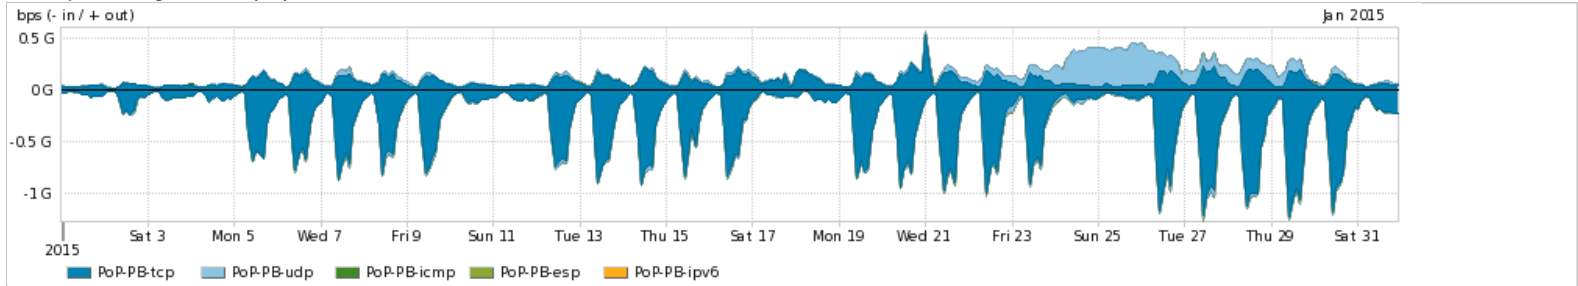

PROFILE	APPLICATION	IN	OUT	TOTAL	
☐	PoP-PB	smtp	3.28 Mbps	626.78 Kbps	3.91 Mbps
☐	PoP-PB	ssh	988.87 Kbps	933.32 Kbps	1.92 Mbps
☐	PoP-PB	rdp	163.06 Kbps	1.54 Mbps	1.70 Mbps
☐	PoP-PB	dns	588.72 Kbps	1.03 Mbps	1.62 Mbps
☐	PoP-PB	macromedia-fcs	1.37 Mbps	54.97 Kbps	1.43 Mbps

Distribuição do tráfego do PoP-PB por protocolo

Average | Max | PCT95

PROFILE	PROTOCOL	IN	OUT	TOTAL	
☒	PoP-PB	tcp	289.85 Mbps	76.15 Mbps	366.00 Mbps
☒	PoP-PB	udp	11.13 Mbps	55.16 Mbps	66.29 Mbps
☒	PoP-PB	icmp	195.45 Kbps	348.01 Kbps	543.46 Kbps
☒	PoP-PB	esp	79.34 Kbps	124.12 Kbps	203.46 Kbps
☒	PoP-PB	ipv6	160.16 Kbps	30.82 Kbps	190.97 Kbps
☐	PoP-PB	gre	318.00 bps	1.07 Kbps	1.39 Kbps
☐	PoP-PB	igmp	7.00 bps	0.00 bps	7.00 bps

For assistance with this product, please contact support@arbornetworks.com.