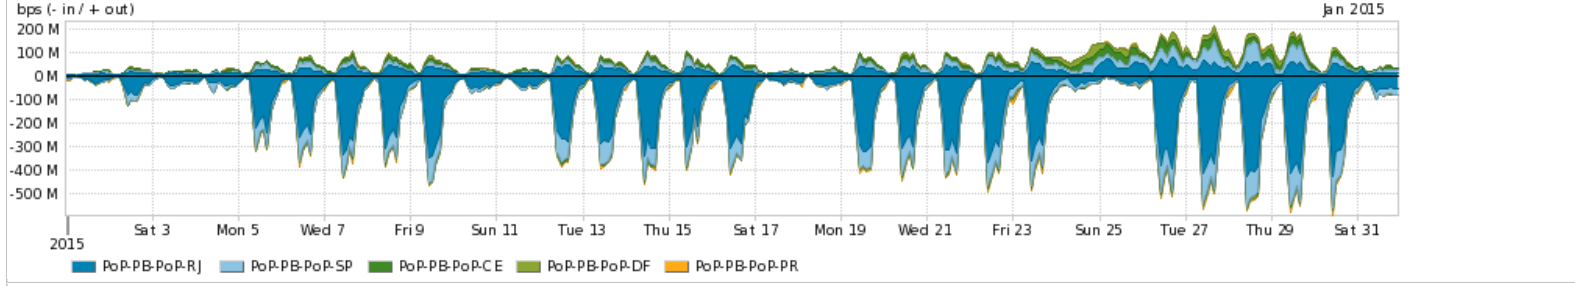

Interesse de tráfego do PoP-PB com os outros PoPs da RNP

Average | Max | PCT95

PROFILE	PROFILE	IN	OUT	TOTAL	
☒	PoP-PB	PoP-RJ	105.97 Mbps	19.15 Mbps	125.12 Mbps
☒	PoP-PB	PoP-SP	32.31 Mbps	15.26 Mbps	47.57 Mbps
☒	PoP-PB	PoP-CE	1.38 Mbps	11.18 Mbps	12.56 Mbps
☒	PoP-PB	PoP-DF	2.32 Mbps	6.75 Mbps	9.07 Mbps
☒	PoP-PB	PoP-PR	3.20 Mbps	418.89 Kbps	3.62 Mbps
☐	PoP-PB	PoP-PB	1.04 Mbps	1.04 Mbps	2.09 Mbps
☐	PoP-PB	PoP-MG	465.43 Kbps	1.58 Mbps	2.05 Mbps
☐	PoP-PB	PoP-PE	270.49 Kbps	1.25 Mbps	1.52 Mbps
☐	PoP-PB	PoP-BA	113.19 Kbps	717.54 Kbps	830.73 Kbps
☐	PoP-PB	PoP-RN	165.04 Kbps	640.45 Kbps	805.49 Kbps