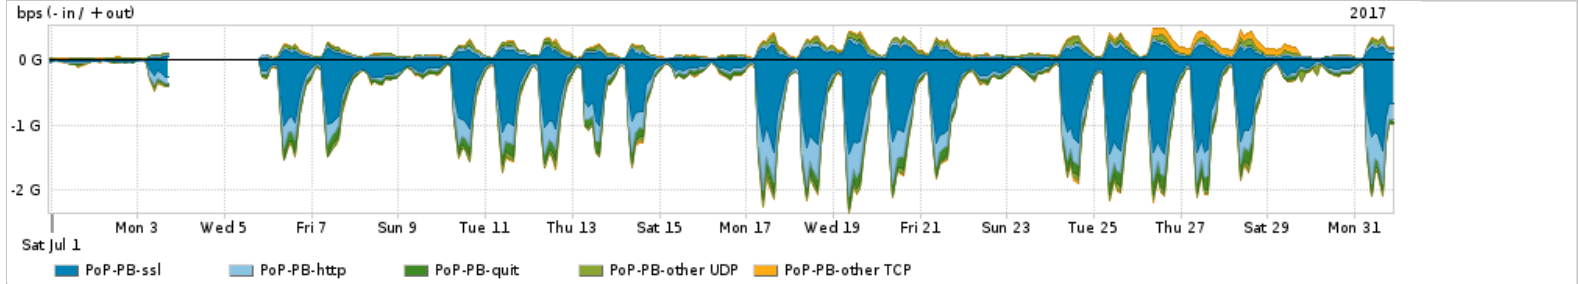

Distribuição do tráfego do PoP-PB por aplicação (análise em camada 3 e 4)

Average | Max | PCT95

PROFILE	APPLICATION	IN	OUT	TOTAL	
☒	PoP-PB	ssl	387.52 Mbps	61.31 Mbps	448.83 Mbps
☒	PoP-PB	http	126.03 Mbps	19.68 Mbps	145.70 Mbps
☒	PoP-PB	quit	59.46 Mbps	4.68 Mbps	64.14 Mbps
☒	PoP-PB	other UDP	21.47 Mbps	28.78 Mbps	50.25 Mbps