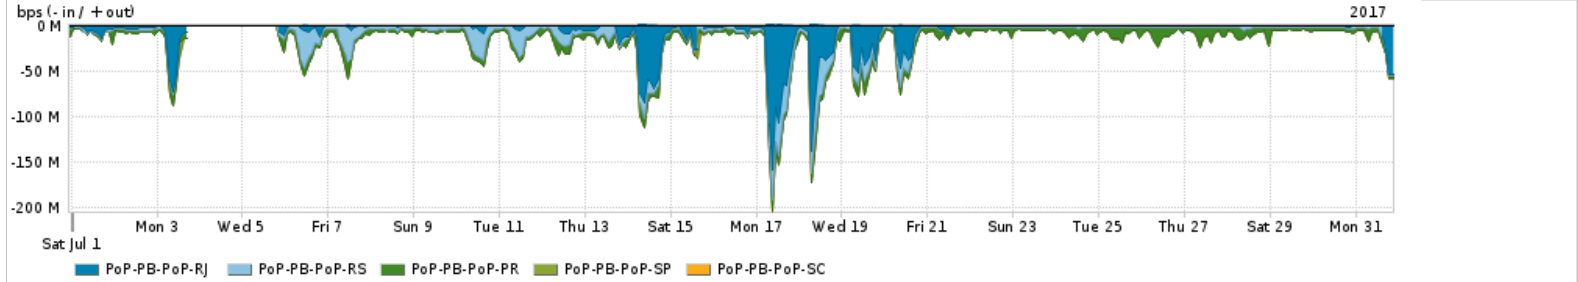

Interesse de tráfego do PoP-PB com os outros PoPs da RNP

Average | Max | PCT95

PROFILE	PROFILE	IN	OUT	TOTAL	
☒	PoP-PB	PoP-RJ	7.38 Mbps	80.25 Kbps	7.46 Mbps
☒	PoP-PB	PoP-RS	5.63 Mbps	85.80 Kbps	5.72 Mbps
☒	PoP-PB	PoP-PR	4.95 Mbps	0.00 bps	4.95 Mbps
☒	PoP-PB	PoP-SP	230.28 Kbps	1.75 Kbps	232.03 Kbps
☒	PoP-PB	PoP-SC	1.25 Kbps	17.00 bps	1.26 Kbps
☐	PoP-PB	PoP-RO	0.00 bps	1.00 bps	1.00 bps
☐	PoP-PB	PoP-PI	1.00 bps	0.00 bps	1.00 bps
☐	PoP-PB	PoP-MG	0.00 bps	0.00 bps	0.00 bps
☐	PoP-PB	PoP-TO	0.00 bps	0.00 bps	0.00 bps