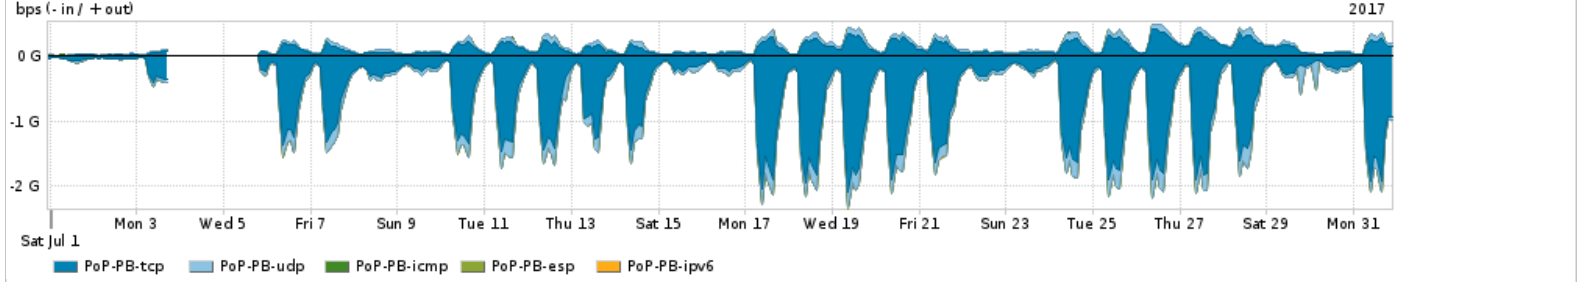

PROFILE	APPLICATION	IN	OUT	TOTAL
☒	PoP-PB	other TCP	11.35 Mbps	20.49 Mbps	31.84 Mbps
☐	PoP-PB	ssh	2.13 Mbps	565.99 Kbps	2.69 Mbps
☐	PoP-PB	dns	2.01 Mbps	324.88 Kbps	2.34 Mbps
☐	PoP-PB	bittorrent	387.54 Kbps	370.87 Kbps	758.41 Kbps
☐	PoP-PB	ssdp	714.19 Kbps	2.46 Kbps	716.65 Kbps
☐	PoP-PB	smtp	337.83 Kbps	314.76 Kbps	652.59 Kbps

Distribuição do tráfego do PoP-PB por protocolo

Average | Max | PCT95

	PROFILE	PROTOCOL	IN	OUT	TOTAL
☒	PoP-PB	tcp	529.63 Mbps	103.19 Mbps	632.82 Mbps
☒	PoP-PB	udp	83.97 Mbps	34.11 Mbps	118.08 Mbps
☒	PoP-PB	icmp	53.02 Kbps	150.70 Kbps	203.72 Kbps
☒	PoP-PB	esp	74.70 Kbps	9.47 Kbps	84.17 Kbps
☒	PoP-PB	ipv6	40.98 Kbps	18.29 Kbps	59.27 Kbps
☐	PoP-PB	ipv6-icmp	2.58 Kbps	1.07 Kbps	3.65 Kbps
☐	PoP-PB	gre	1.58 Kbps	22.00 bps	1.60 Kbps
☐	PoP-PB	sctp	13.00 bps	0.00 bps	13.00 bps
☐	PoP-PB	253	0.00 bps	0.00 bps	0.00 bps

For assistance with this product, please contact support at <https://support.arbornetworks.com>