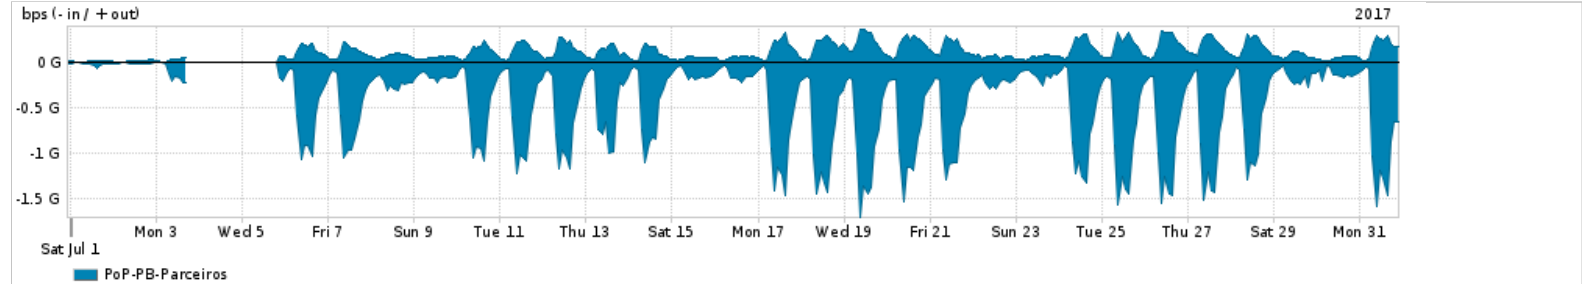

Os gráficos apresentados neste relatório de tráfego estão em formato stack, o que significa que seu valor é uma composição da soma dos componentes listados nas legendas localizadas logo abaixo dos gráficos. Os gráficos estão em "bps x tempo" e possuem dois eixos verticais, Out (positivo) e In (negativo).

ASN - Número do sistema autônomo

Profile - Objeto gerenciável definido arbitrariamente no Peakflow através de diversos parâmetros (ex: bloco cidr, peer-as, as-path, bgp community, interface, etc)

**Utilização do serviço de Internet Commodity pelo PoP-PB**

PROFILE	PROFILE	IN	OUT	TOTAL	
X	PoP-PB	Internet Commodity	76.34 Mbps	31.31 Mbps	107.65 Mbps

**Utilização das trocas de tráfego comerciais no Brasil pelo PoP-PB**

PROFILE	PROFILE	IN	OUT	TOTAL	
X	PoP-PB	Parceiros	421.06 Mbps	103.27 Mbps	524.33 Mbps