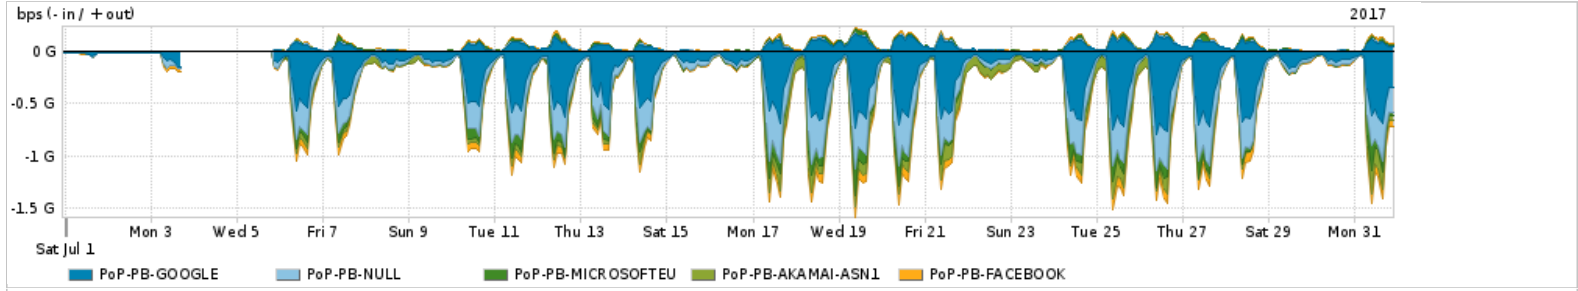

Os gráficos apresentados neste relatório de tráfego estão em formato stack, o que significa que seu valor é uma composição da soma dos componentes listados nas legendas localizadas logo abaixo dos gráficos. Os gráficos estão em "bps x tempo" e possuem dois eixos verticais, Out (positivo) e In (negativo).

ASN - Número do sistema autônomo

Profile - Objeto gerenciável definido arbitrariamente no Peakflow através de diversos parâmetros (ex: bloco cidr, peer-as, as-path, bgp community, interface, etc)

**Utilização do serviço de Internet Commodity pelo PoP-PB**

PROFILE	PROFILE	IN	OUT	TOTAL	
X	PoP-PB	Internet Commodity	76.34 Mbps	31.31 Mbps	107.65 Mbps

**Utilização das trocas de tráfego comerciais no Brasil pelo PoP-PB**

PROFILE	PROFILE	IN	OUT	TOTAL	
X	PoP-PB	Parceiros	421.06 Mbps	103.27 Mbps	524.33 Mbps

**Utilização do serviço de Internet acadêmica internacional pelo PoP-PB**

PROFILE	PROFILE	IN	OUT	TOTAL	
X	PoP-PB	Internet Academica	1.56 Mbps	290.88 Kbps	1.85 Mbps

Redes (AS's de origem) mais acessadas pelo PoP-PB