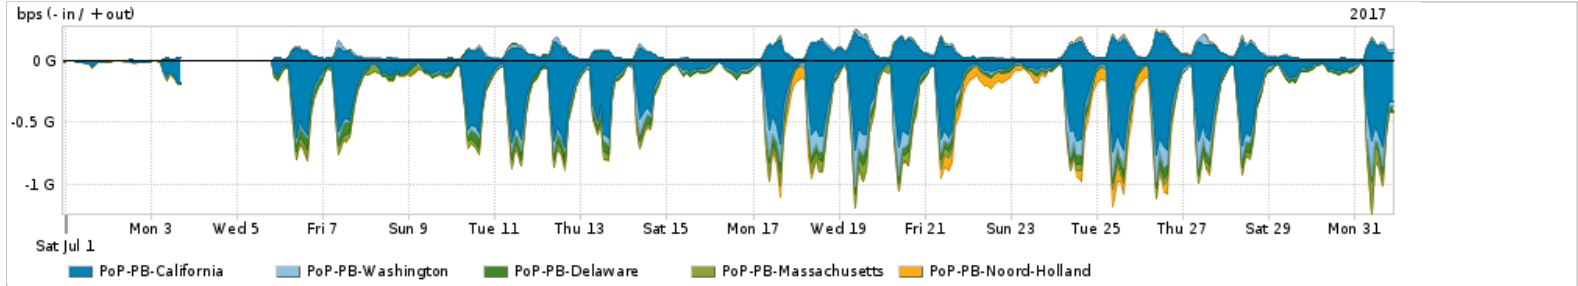

Distribuição do tráfego do PoP-PB por estado, província ou similar

Average | Max | PCT95

PROFILE	REGION	IN	OUT	TOTAL	
☒	PoP-PB	California	192.97 Mbps	45.46 Mbps	238.44 Mbps
☒	PoP-PB	Washington	33.74 Mbps	7.00 Mbps	40.74 Mbps
☒	PoP-PB	Delaware	29.14 Mbps	793.73 Kbps	29.94 Mbps
☒	PoP-PB	Massachusetts	21.55 Mbps	853.95 Kbps	22.40 Mbps
☒	PoP-PB	Noord-Holland	16.42 Mbps	518.18 Kbps	16.94 Mbps
☐	PoP-PB	Sao Paulo	6.74 Mbps	5.15 Mbps	11.89 Mbps
☐	PoP-PB	Rio de Janeiro	8.92 Mbps	1.87 Mbps	10.80 Mbps
☐	PoP-PB	Paraiba	2.16 Mbps	6.30 Mbps	8.46 Mbps
☐	PoP-PB	New York	6.90 Mbps	1.45 Mbps	8.36 Mbps
☐	PoP-PB	Virginia	5.18 Mbps	2.29 Mbps	7.47 Mbps
☐	PoP-PB	Texas	5.57 Mbps	1.67 Mbps	7.25 Mbps
☐	PoP-PB	Arizona	5.79 Mbps	229.17 Kbps	6.02 Mbps
☐	PoP-PB	Parana	2.61 Mbps	1.08 Mbps	3.69 Mbps
☐	PoP-PB	Florida	3.23 Mbps	442.33 Kbps	3.67 Mbps
☐	PoP-PB	Minas Gerais	704.10 Kbps	1.66 Mbps	2.37 Mbps