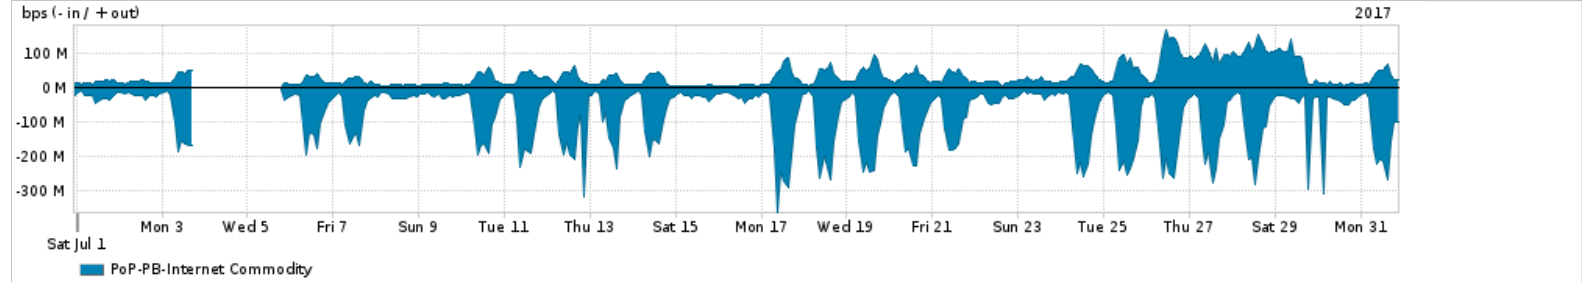

Os gráficos apresentados neste relatório de tráfego estão em formato stack, o que significa que seu valor é uma composição da soma dos componentes listados nas legendas localizadas logo abaixo dos gráficos. Os gráficos estão em "bps x tempo" e possuem dois eixos verticais, Out (positivo) e In (negativo).

A primeira coluna da tabela define o ponto de referência para entendimento dos valores de In e Out.  
A contabilização do tráfego é sob o ponto de vista do AS da RNP, AS1916.

**Legenda:**

PoP - Ponto de presença da RNP

Parceiros - Provedores comerciais que a RNP mantém acordos de troca de tráfego

Internet Acadêmica - Acesso às redes acadêmicas internacionais, serviço atualmente provido pela RedClara

Internet commodity - Acesso pago à Internet global que é oferecido pela RNP aos seus clientes

ASN - Número do sistema autônomo

Profile - Objeto gerenciável definido arbitrariamente no Peakflow através de diversos parâmetros (ex: bloco cidr, peer-as, as-path, bgp community, interface, etc)

**Utilização do serviço de Internet Commodity pelo PoP-PB**