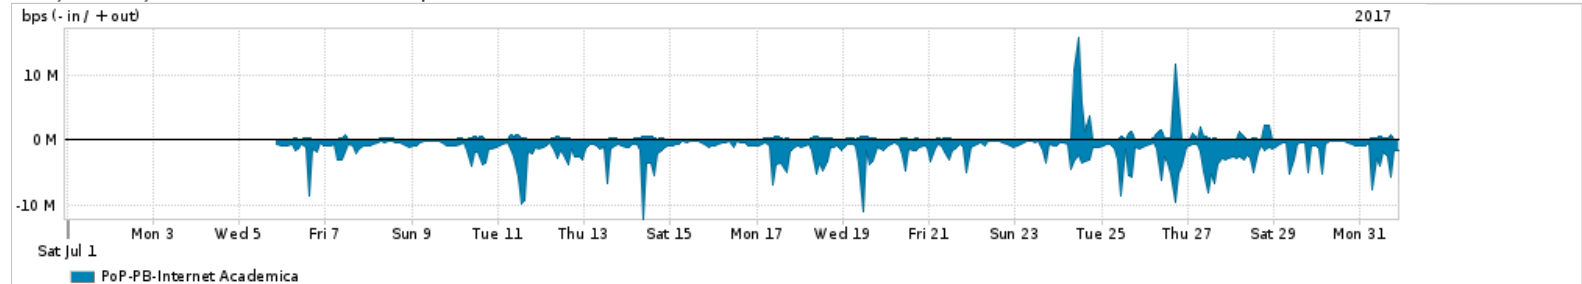

Utilização do serviço de Internet acadêmica internacional pelo PoP-PB

PROFILE	PROFILE	IN	OUT	TOTAL	
X	PoP-PB	Internet Academica	1.56 Mbps	290.88 Kbps	1.85 Mbps