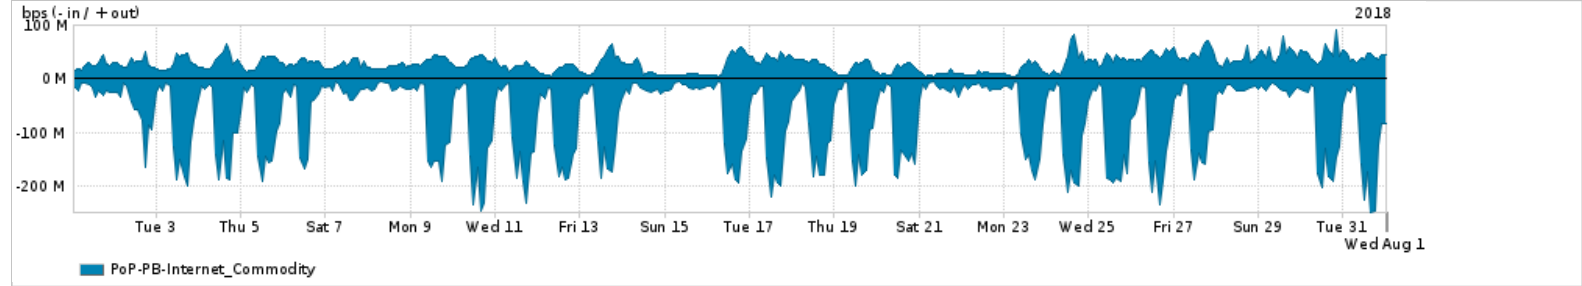

Os gráficos apresentados neste relatório de tráfego estão em formato stack, o que significa que seu valor é uma composição da soma dos componentes listados nas legendas localizadas logo abaixo dos gráficos. Os gráficos estão em "bps x tempo" e possuem dois eixos verticais, Out (positivo) e In (negativo).

A primeira coluna da tabela define o ponto de referência para entendimento dos valores de In e Out.
A contabilização do tráfego é sob o ponto de vista do AS da RNP, AS1916.

Legenda:

- PoP - Ponto de presença da RNP
- Parceiros - Provedores comerciais que a RNP mantém acordos de troca de tráfego
- Internet Acadêmica - Acesso às redes acadêmicas internacionais, serviço atualmente provido pela RedClara
- Internet commodity - Acesso pago à Internet global que é oferecido pela RNP aos seus clientes
- ASN - Número do sistema autônomo
- Profile - Objeto gerenciável definido arbitrariamente no Peakflow através de diversos parâmetros (ex: bloco cidr, peer-as, as-path, bgp community, interface, etc)

Utilização do serviço de Internet Commodity pelo PoP-PB

Average | Max | PCT95

PROFILE	PROFILE	IN	OUT	TOTAL
<input checked="" type="checkbox"/> PoP-PB	Internet_Commodity	73.49 Mbps	28.15 Mbps	101.64 Mbps