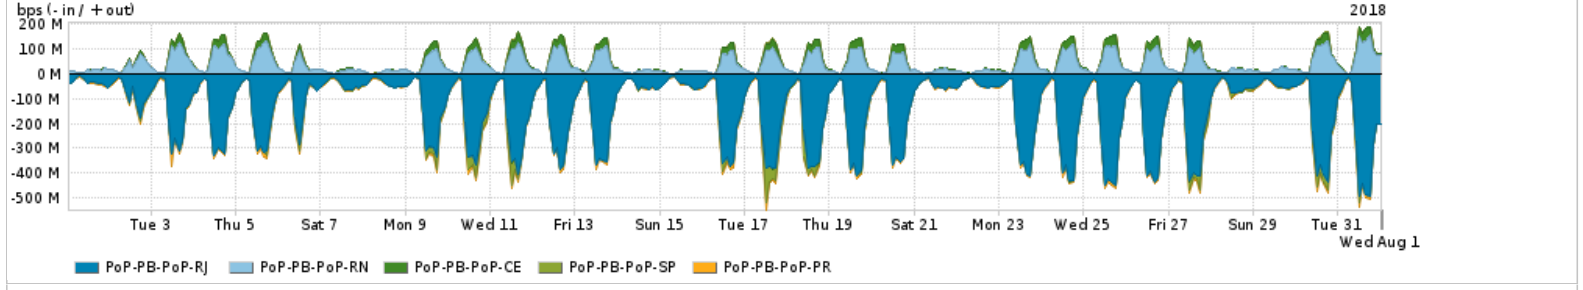

Interesse de tráfego do PoP-PB com os outros PoPs da RNP

Average | Max | PCT95

	PROFILE	PROFILE	IN	OUT	TOTAL
☒	PoP-PB	PoP-RJ	140.75 Mbps	783.00 bps	140.75 Mbps
☒	PoP-PB	PoP-RN	85.00 bps	38.55 Mbps	38.55 Mbps
☒	PoP-PB	PoP-CE	160.23 Kbps	9.72 Mbps	9.88 Mbps
☒	PoP-PB	PoP-SP	6.18 Mbps	107.58 Kbps	6.29 Mbps
☒	PoP-PB	PoP-PR	5.62 Mbps	0.00 bps	5.62 Mbps
☐	PoP-PB	PoP-AP	58.34 Kbps	3.32 Mbps	3.38 Mbps
☐	PoP-PB	PoP-RS	2.51 Mbps	55.00 bps	2.51 Mbps
☐	PoP-PB	PoP-PA	5.86 Kbps	456.41 Kbps	462.26 Kbps
☐	PoP-PB	PoP-MA	6.52 Kbps	343.31 Kbps	349.82 Kbps