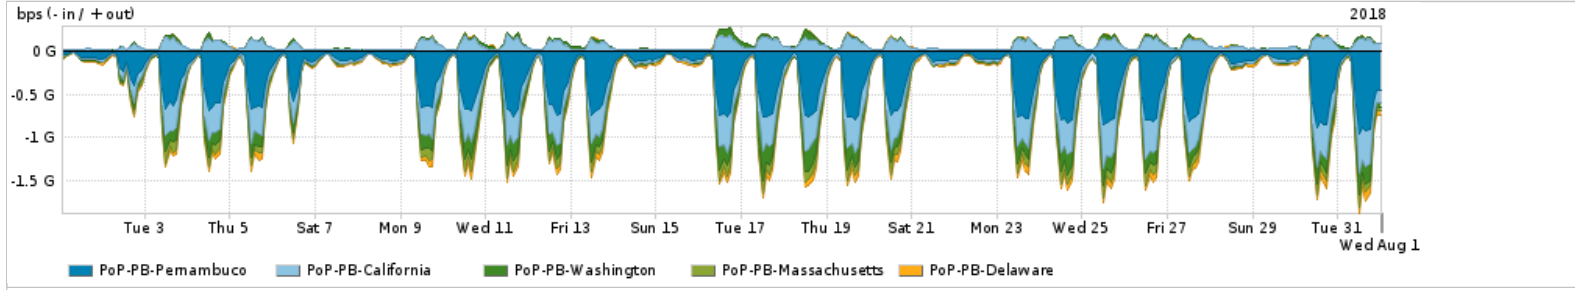

PROFILE	PROFILE	IN	OUT	TOTAL
☐	PoP-PB	PoP-PB	114.09 Kbps	114.09 Kbps	228.19 Kbps

Distribuição do tráfego do PoP-PB por estado, província ou similar

Average | Max | PCT95

	PROFILE	REGION	IN	OUT	TOTAL
☒	PoP-PB	Pernambuco	283.21 Mbps	1.42 Mbps	284.64 Mbps
☒	PoP-PB	California	124.75 Mbps	58.27 Mbps	183.02 Mbps
☒	PoP-PB	Washington	60.74 Mbps	10.92 Mbps	71.66 Mbps
☒	PoP-PB	Massachusetts	37.17 Mbps	1.31 Mbps	38.49 Mbps
☒	PoP-PB	Delaware	31.29 Mbps	709.51 Kbps	32.00 Mbps
☐	PoP-PB	Sao Paulo	15.65 Mbps	8.24 Mbps	23.90 Mbps
☐	PoP-PB	Virginia	11.04 Mbps	4.78 Mbps	15.82 Mbps
☐	PoP-PB	Paraiba	4.03 Mbps	11.47 Mbps	15.50 Mbps
☐	PoP-PB	Rio de Janeiro	11.81 Mbps	2.33 Mbps	14.14 Mbps
☐	PoP-PB	Rio Grande do Norte	6.33 Mbps	763.26 Kbps	7.09 Mbps
☐	PoP-PB	Arizona	6.66 Mbps	154.79 Kbps	6.81 Mbps
☐	PoP-PB	Rio Grande do Sul	3.37 Mbps	1.16 Mbps	4.53 Mbps
☐	PoP-PB	Florida	3.78 Mbps	597.78 Kbps	4.38 Mbps
☐	PoP-PB	Texas	2.74 Mbps	790.13 Kbps	3.53 Mbps
☐	PoP-PB	Minas Gerais	1.27 Mbps	1.93 Mbps	3.20 Mbps