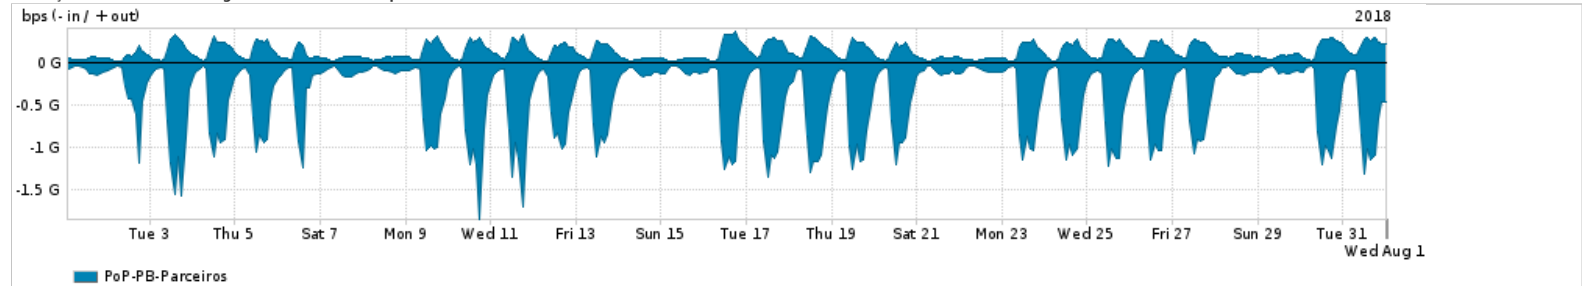

Os gráficos apresentados neste relatório de tráfego estão em formato stack, o que significa que seu valor é uma composição da soma dos componentes listados nas legendas localizadas logo abaixo dos gráficos. Os gráficos estão em "bps x tempo" e possuem dois eixos verticais, Out (positivo) e In (negativo).

A primeira coluna da tabela define o ponto de referência para entendimento dos valores de In e Out.
A contabilização do tráfego é sob o ponto de vista do AS da RNP, AS1916.

Legenda:

- PoP - Ponto de presença da RNP
- Parceiros - Provedores comerciais que a RNP mantém acordos de troca de tráfego
- Internet Acadêmica - Acesso às redes acadêmicas internacionais, serviço atualmente provido pela RedClara
- Internet commodity - Acesso pago à Internet global que é oferecido pela RNP aos seus clientes
- ASN - Número do sistema autônomo
- Profile - Objeto gerenciável definido arbitrariamente no Peakflow através de diversos parâmetros (ex: bloco cidr, peer-as, as-path, bgp community, interface, etc)

Utilização do serviço de Internet Commodity pelo PoP-PB

Average | Max | PCT95

PROFILE	PROFILE	IN	OUT	TOTAL
<input checked="" type="checkbox"/> PoP-PB	Internet_Commodity	73.49 Mbps	28.15 Mbps	101.64 Mbps

Utilização das trocas de tráfego comerciais no Brasil pelo PoP-PB

Average | Max | PCT95

PROFILE	PROFILE	IN	OUT	TOTAL
<input checked="" type="checkbox"/> PoP-PB	Parceiros	408.22 Mbps	130.58 Mbps	538.80 Mbps