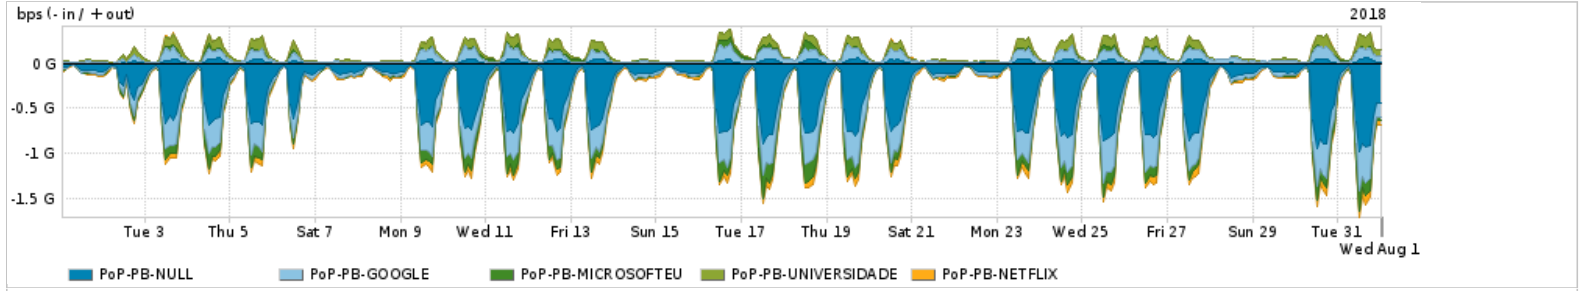

Redes (AS's de origem) mais acessadas pelo PoP-PB

Average | Max | PCT95

	PROFILE	AS NAME	ASN	IN	OUT	TOTAL
☒	PoP-PB	NULL	0	288.25 Mbps	13.59 Mbps	301.84 Mbps
☒	PoP-PB	GOOGLE	15169	117.74 Mbps	49.56 Mbps	167.30 Mbps
☒	PoP-PB	MICROSOFTEU	8068	44.37 Mbps	8.76 Mbps	53.12 Mbps
☒	PoP-PB	UNIVERSIDADE	262857	85.00 bps	38.53 Mbps	38.53 Mbps
☒	PoP-PB	NETFLIX	2906	31.01 Mbps	589.13 Kbps	31.60 Mbps
☐	PoP-PB	FACEBOOK	32934	25.14 Mbps	5.55 Mbps	30.69 Mbps
☐	PoP-PB	GCEPSA-BR	28604	29.21 Mbps	856.49 Kbps	30.07 Mbps
☐	PoP-PB	AKAMAI-ASN1	20940	29.03 Mbps	924.41 Kbps	29.95 Mbps
☐	PoP-PB	AMAZON-02	16509	20.91 Mbps	2.96 Mbps	23.87 Mbps
☐	PoP-PB	EDGECAST	15133	15.60 Mbps	324.84 Kbps	15.92 Mbps