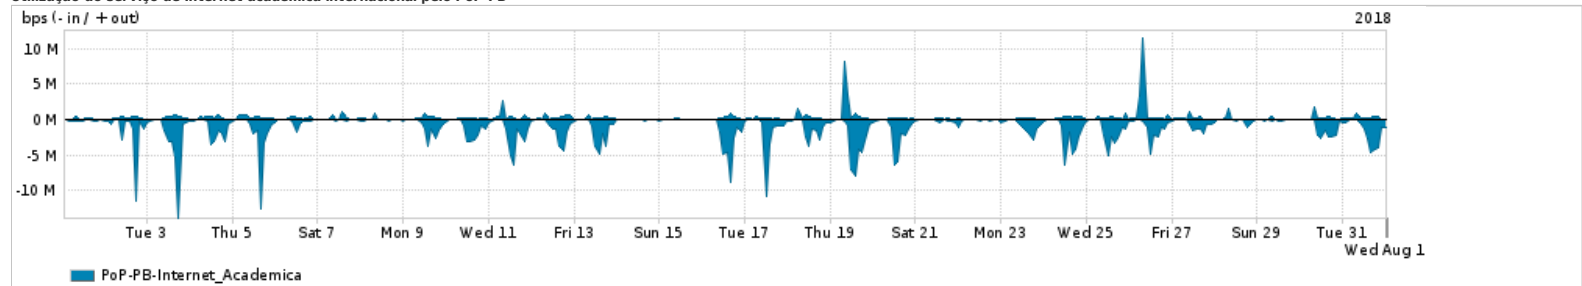

Utilização do serviço de Internet acadêmica internacional pelo PoP-PB

Average | Max | PCT95

PROFILE	PROFILE	IN	OUT	TOTAL
☒ PoP-PB	Internet_Academica	1.06 Mbps	266.97 Kbps	1.33 Mbps