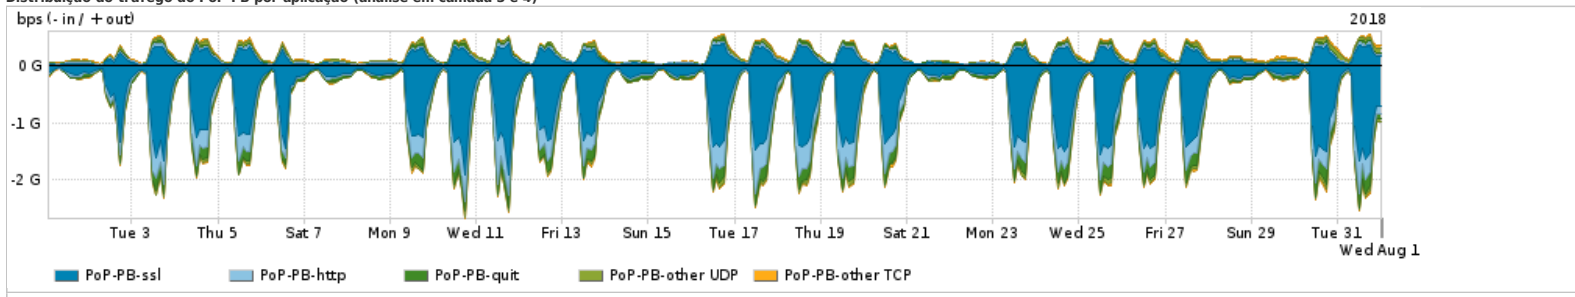

Distribuição do tráfego do PoP-PB por aplicação (análise em camada 3 e 4)

Average | Max | PCT95

	PROFILE	APPLICATION	IN	OUT	TOTAL
☒	PoP-PB	ssl	509.70 Mbps	120.84 Mbps	630.54 Mbps
☒	PoP-PB	http	140.67 Mbps	21.82 Mbps	162.48 Mbps