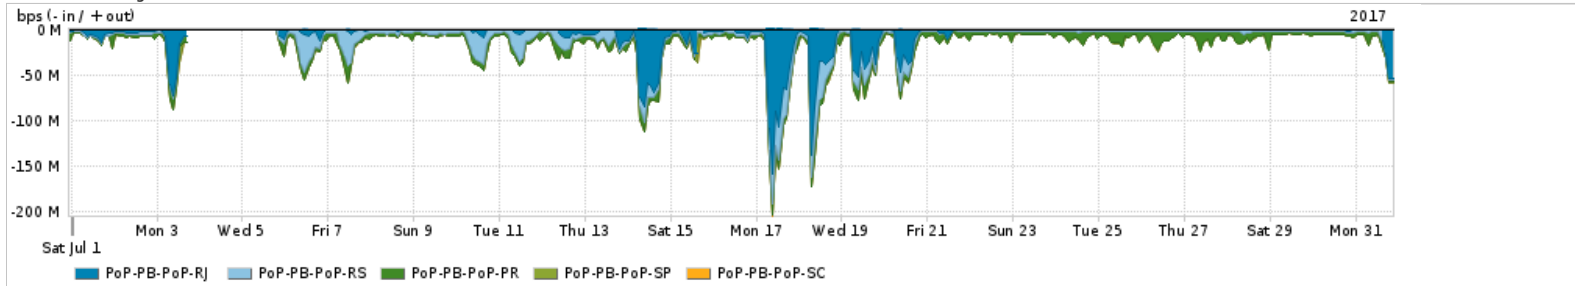

Interesse de tráfego do PoP-PB com os outros PoPs da RNP

Average | Max | PCT95

PROFILE	PROFILE	IN	OUT	TOTAL	
☒	PoP-PB	PoP-RJ	7.38 Mbps	80.25 Kbps	7.46 Mbps
☒	PoP-PB	PoP-RS	5.63 Mbps	85.80 Kbps	5.72 Mbps
☒	PoP-PB	PoP-PR	4.95 Mbps	0.00 bps	4.95 Mbps
☒	PoP-PB	PoP-SP	230.28 Kbps	1.75 Kbps	232.03 Kbps
☒	PoP-PB	PoP-SC	1.25 Kbps	17.00 bps	1.26 Kbps
☐	PoP-PB	PoP-RO	0.00 bps	1.00 bps	1.00 bps
☐	PoP-PB	PoP-PI	1.00 bps	0.00 bps	1.00 bps
☐	PoP-PB	PoP-MG	0.00 bps	0.00 bps	0.00 bps
☐	PoP-PB	PoP-TO	0.00 bps	0.00 bps	0.00 bps