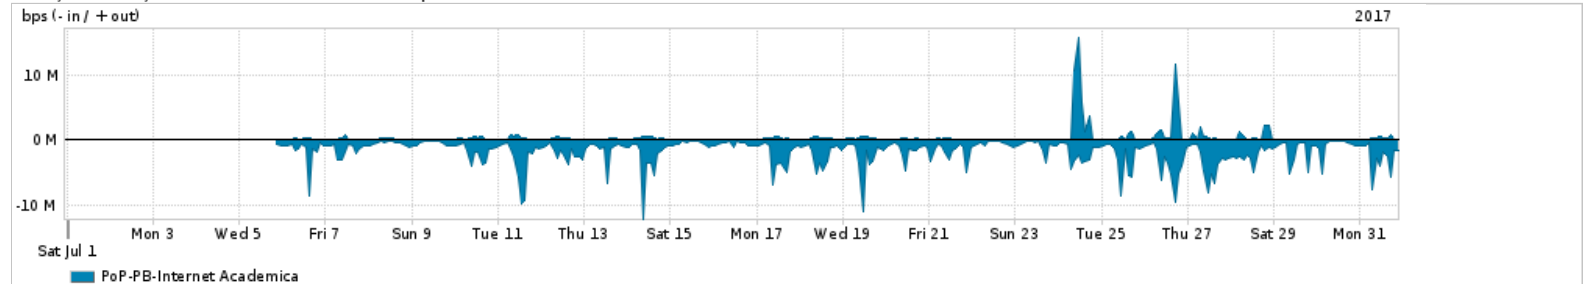

Utilização do serviço de Internet acadêmica internacional pelo PoP-PB

PROFILE	PROFILE	IN	OUT	TOTAL	
X	PoP-PB	Internet Academica	1.56 Mbps	290.88 Kbps	1.85 Mbps