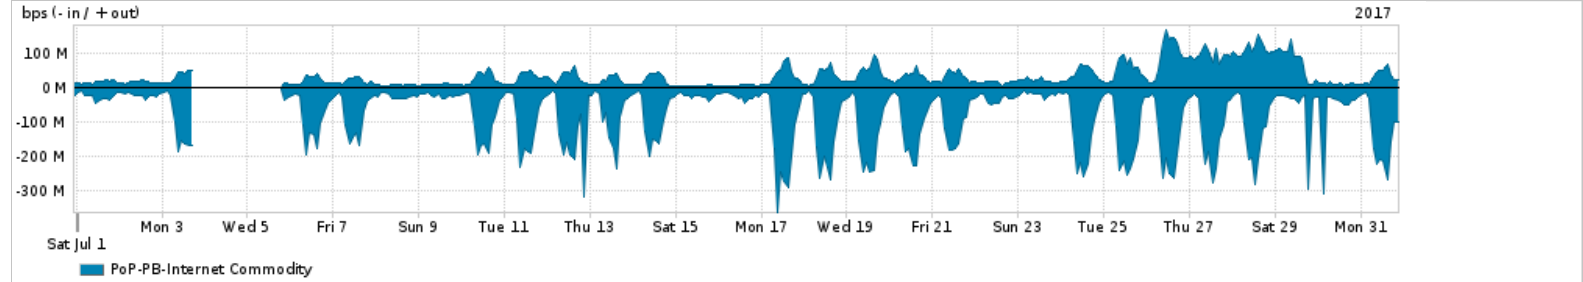

Os gráficos apresentados neste relatório de tráfego estão em formato stack, o que significa que seu valor é uma composição da soma dos componentes listados nas legendas localizadas logo abaixo dos gráficos. Os gráficos estão em "bps x tempo" e possuem dois eixos verticais, Out (positivo) e In (negativo).

A primeira coluna da tabela define o ponto de referência para entendimento dos valores de In e Out.

A contabilização do tráfego é sob o ponto de vista do AS da RNP, AS1916.

Legenda:

PoP - Ponto de presença da RNP

Parceiros - Provedores comerciais que a RNP mantém acordos de troca de tráfego

Internet Acadêmica - Acesso às redes acadêmicas internacionais, serviço atualmente provido pela RedClara

Internet commodity - Acesso pago à Internet global que é oferecido pela RNP aos seus clientes

ASN - Número do sistema autônomo

Profile - Objeto gerenciável definido arbitrariamente no Peakflow através de diversos parâmetros (ex: bloco cidr, peer-as, as-path, bgp community, interface, etc)

Utilização do serviço de Internet Commodity pelo PoP-PB