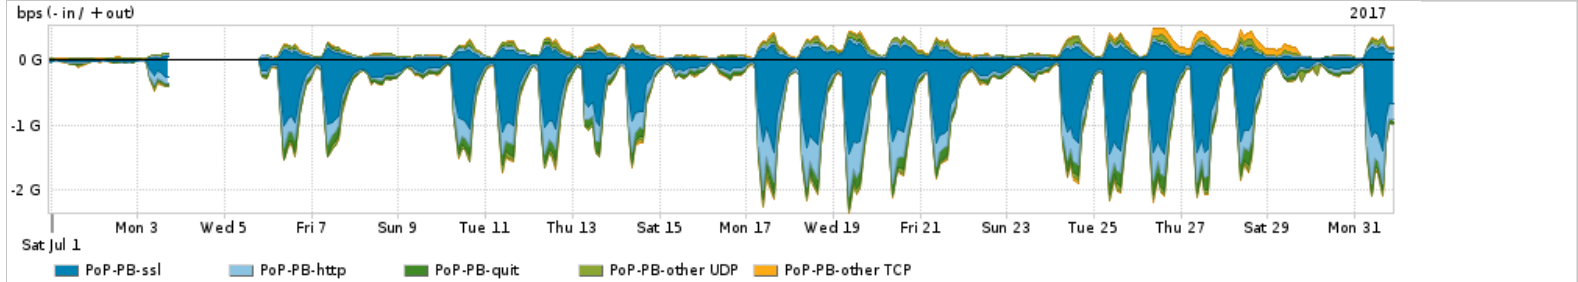

Distribuição do tráfego do PoP-PB por aplicação (análise em camada 3 e 4)

Average | Max | PCT95

PROFILE	APPLICATION	IN	OUT	TOTAL	
☒	PoP-PB	ssl	387.52 Mbps	61.31 Mbps	448.83 Mbps
☒	PoP-PB	http	126.03 Mbps	19.68 Mbps	145.70 Mbps
☒	PoP-PB	quit	59.46 Mbps	4.68 Mbps	64.14 Mbps
☒	PoP-PB	other UDP	21.47 Mbps	28.78 Mbps	50.25 Mbps