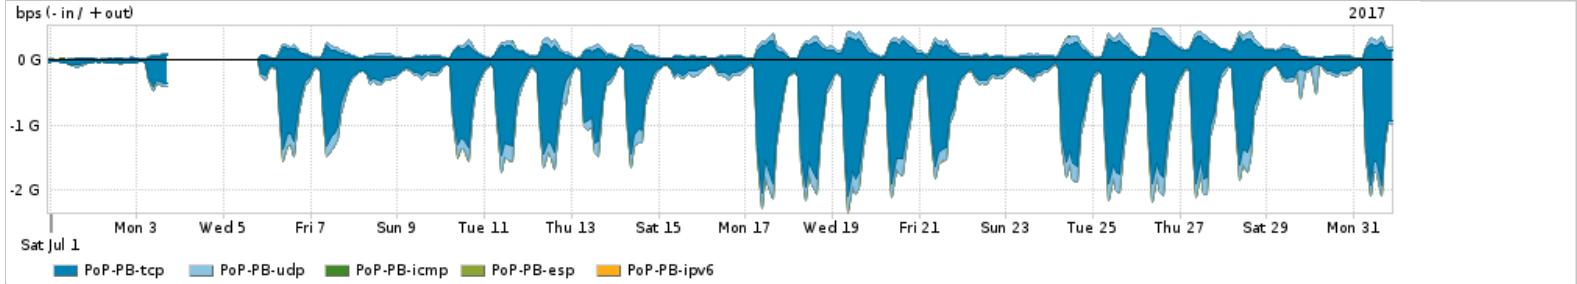

PROFILE	APPLICATION	IN	OUT	TOTAL	
☒	PoP-PB	other TCP	11.35 Mbps	20.49 Mbps	31.84 Mbps
☐	PoP-PB	ssh	2.13 Mbps	565.99 Kbps	2.69 Mbps
☐	PoP-PB	dns	2.01 Mbps	324.88 Kbps	2.34 Mbps
☐	PoP-PB	bittorrent	387.54 Kbps	370.87 Kbps	758.41 Kbps
☐	PoP-PB	ssdp	714.19 Kbps	2.46 Kbps	716.65 Kbps
☐	PoP-PB	smtp	337.83 Kbps	314.76 Kbps	652.59 Kbps

Distribuição do tráfego do PoP-PB por protocolo

Average | Max | PCT95

PROFILE	PROTOCOL	IN	OUT	TOTAL	
☒	PoP-PB	tcp	529.63 Mbps	103.19 Mbps	632.82 Mbps
☒	PoP-PB	udp	83.97 Mbps	34.11 Mbps	118.08 Mbps
☒	PoP-PB	icmp	53.02 Kbps	150.70 Kbps	203.72 Kbps
☒	PoP-PB	esp	74.70 Kbps	9.47 Kbps	84.17 Kbps
☒	PoP-PB	ipv6	40.98 Kbps	18.29 Kbps	59.27 Kbps
☐	PoP-PB	ipv6-icmp	2.58 Kbps	1.07 Kbps	3.65 Kbps
☐	PoP-PB	gre	1.58 Kbps	22.00 bps	1.60 Kbps
☐	PoP-PB	sctp	13.00 bps	0.00 bps	13.00 bps
☐	PoP-PB	253	0.00 bps	0.00 bps	0.00 bps

For assistance with this product, please contact support at <https://support.arbornetworks.com>