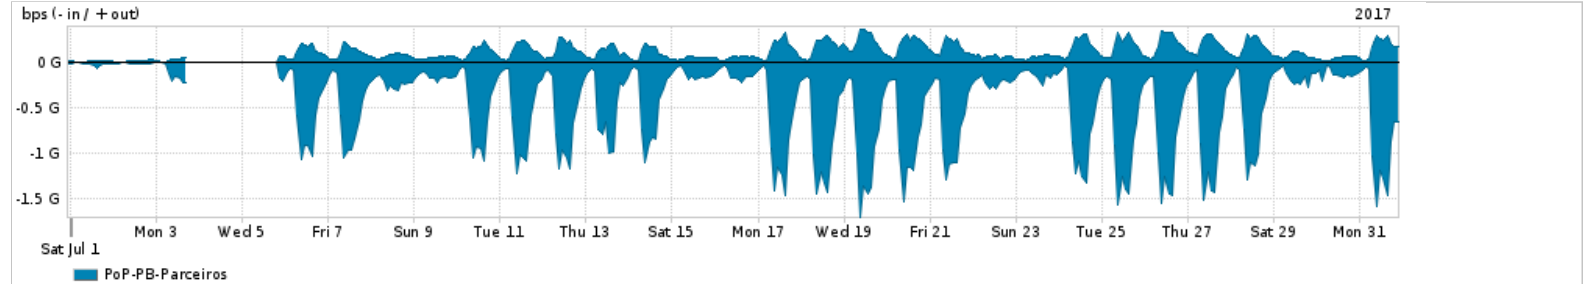

Os gráficos apresentados neste relatório de tráfego estão em formato stack, o que significa que seu valor é uma composição da soma dos componentes listados nas legendas localizadas logo abaixo dos gráficos. Os gráficos estão em "bps x tempo" e possuem dois eixos verticais, Out (positivo) e In (negativo).

ASN - Número do sistema autônomo

Profile - Objeto gerenciável definido arbitrariamente no Peakflow através de diversos parâmetros (ex: bloco cidr, peer-as, as-path, bgp community, interface, etc)

Utilização do serviço de Internet Commodity pelo PoP-PB

PROFILE	PROFILE	IN	OUT	TOTAL	
X	PoP-PB	Internet Commodity	76.34 Mbps	31.31 Mbps	107.65 Mbps

Utilização das trocas de tráfego comerciais no Brasil pelo PoP-PB

PROFILE	PROFILE	IN	OUT	TOTAL	
X	PoP-PB	Parceiros	421.06 Mbps	103.27 Mbps	524.33 Mbps