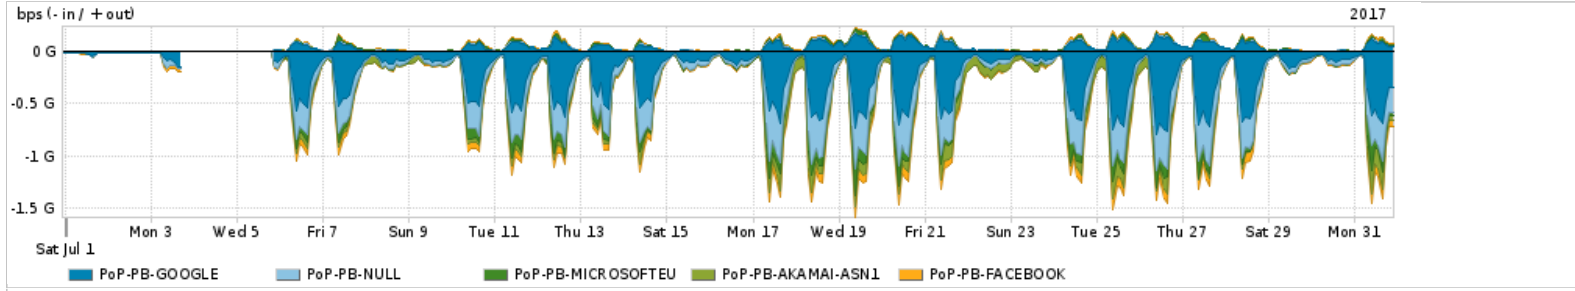

Os gráficos apresentados neste relatório de tráfego estão em formato stack, o que significa que seu valor é uma composição da soma dos componentes listados nas legendas localizadas logo abaixo dos gráficos. Os gráficos estão em "bps x tempo" e possuem dois eixos verticais, Out (positivo) e In (negativo).

PROFILE	PROFILE	IN	OUT	TOTAL	
X	PoP-PB	Internet Commodity	76.34 Mbps	31.31 Mbps	107.65 Mbps

Utilização das trocas de tráfego comerciais no Brasil pelo PoP-PB

PROFILE	PROFILE	IN	OUT	TOTAL	
X	PoP-PB	Parceiros	421.06 Mbps	103.27 Mbps	524.33 Mbps

Utilização do serviço de Internet acadêmica internacional pelo PoP-PB

PROFILE	PROFILE	IN	OUT	TOTAL	
X	PoP-PB	Internet Academica	1.56 Mbps	290.88 Kbps	1.85 Mbps

Redes (AS's de origem) mais acessadas pelo PoP-PB