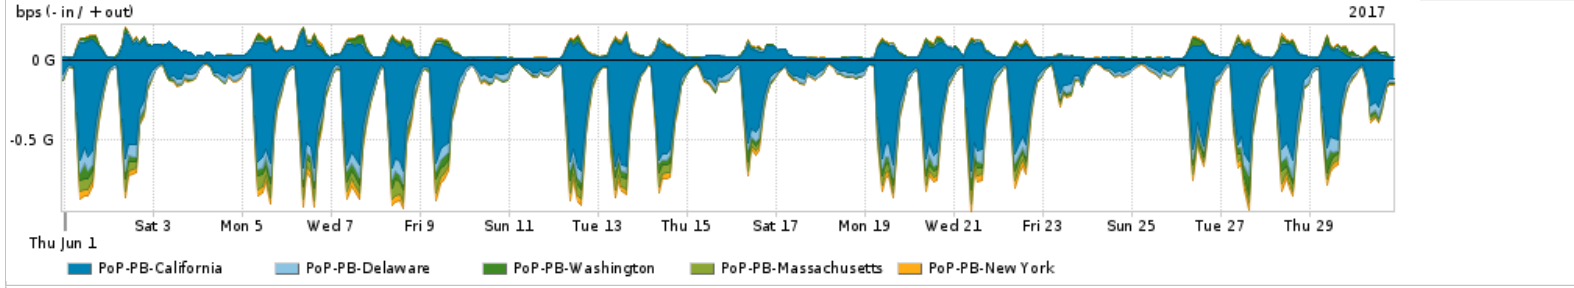

PROFILE	PROFILE	IN	OUT	TOTAL
☐	PoP-PB	PoP-PE	0.00 bps	0.00 bps

Distribuição do tráfego do PoP-PB por estado, província ou similar

Average | Max | PCT95

PROFILE	REGION	IN	OUT	TOTAL	
☒	PoP-PB	California	220.08 Mbps	42.78 Mbps	262.87 Mbps
☒	PoP-PB	Delaware	31.71 Mbps	1.38 Mbps	33.09 Mbps
☒	PoP-PB	Washington	15.42 Mbps	6.84 Mbps	22.26 Mbps
☒	PoP-PB	Massachusetts	20.05 Mbps	832.73 Kbps	20.88 Mbps
☒	PoP-PB	New York	14.29 Mbps	3.42 Mbps	17.72 Mbps
☐	PoP-PB	Texas	8.67 Mbps	3.46 Mbps	12.13 Mbps
☐	PoP-PB	Arizona	6.41 Mbps	326.96 Kbps	6.73 Mbps
☐	PoP-PB	New Hampshire	6.37 Mbps	254.93 Kbps	6.62 Mbps
☐	PoP-PB	Virginia	3.29 Mbps	1.72 Mbps	5.02 Mbps
☐	PoP-PB	Florida	3.64 Mbps	474.71 Kbps	4.12 Mbps
☐	PoP-PB	Sao Paulo	1.46 Mbps	1.62 Mbps	3.08 Mbps
☐	PoP-PB	Noord-Holland	2.74 Mbps	244.67 Kbps	2.99 Mbps
☐	PoP-PB	New Jersey	893.27 Kbps	1.35 Mbps	2.24 Mbps
☐	PoP-PB	Minnesota	261.83 Kbps	1.66 Mbps	1.92 Mbps
☐	PoP-PB	Paraiba	453.20 Kbps	1.22 Mbps	1.68 Mbps