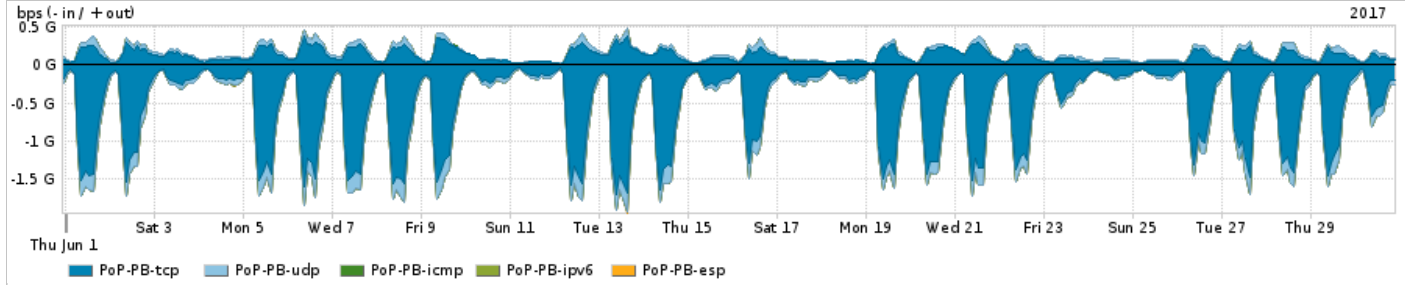

PROFILE	APPLICATION	IN	OUT	TOTAL
☒	PoP-PB	quit	57.74 Mbps	4.34 Mbps	62.08 Mbps
☒	PoP-PB	other UDP	21.86 Mbps	29.02 Mbps	50.88 Mbps
☒	PoP-PB	other TCP	12.32 Mbps	26.81 Mbps	39.13 Mbps
☐	PoP-PB	ssh	3.49 Mbps	1.35 Mbps	4.84 Mbps
☐	PoP-PB	dns	471.43 Kbps	310.49 Kbps	781.92 Kbps
☐	PoP-PB	smtp	401.60 Kbps	372.62 Kbps	774.22 Kbps
☐	PoP-PB	macromedia-fcs	561.84 Kbps	55.69 Kbps	617.53 Kbps
☐	PoP-PB	bittorrent	177.25 Kbps	249.45 Kbps	426.70 Kbps

Distribuição do tráfego do PoP-PB por protocolo

Average | Max | PCT95

	PROFILE	PROTOCOL	IN	OUT	TOTAL
☒	PoP-PB	tcp	512.43 Mbps	119.69 Mbps	632.12 Mbps
☒	PoP-PB	udp	80.53 Mbps	34.26 Mbps	114.79 Mbps
☒	PoP-PB	icmp	57.23 Kbps	153.39 Kbps	210.62 Kbps
☒	PoP-PB	ipv6	44.34 Kbps	14.87 Kbps	59.20 Kbps
☒	PoP-PB	esp	52.57 Kbps	3.80 Kbps	56.37 Kbps
☐	PoP-PB	ipv6-icmp	3.40 Kbps	1.09 Kbps	4.49 Kbps
☐	PoP-PB	gre	3.44 Kbps	231.00 bps	3.67 Kbps
☐	PoP-PB	sctp	16.00 bps	0.00 bps	16.00 bps
☐	PoP-PB	ipv6-nonxt	0.00 bps	0.00 bps	0.00 bps
☐	PoP-PB	253	0.00 bps	0.00 bps	0.00 bps

For assistance with this product, please contact support@arbornetworks.com.