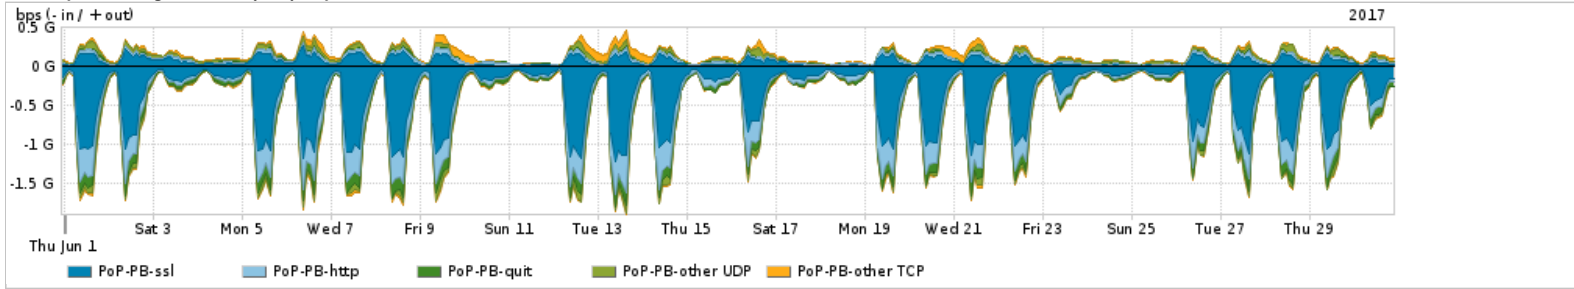

Distribuição do tráfego do PoP-PB por aplicação (análise em camada 3 e 4)

Average | Max | PCT95

PROFILE	APPLICATION	IN	OUT	TOTAL	
☒	PoP-PB	ssl	367.74 Mbps	61.15 Mbps	428.89 Mbps
☒	PoP-PB	http	125.09 Mbps	27.59 Mbps	152.68 Mbps