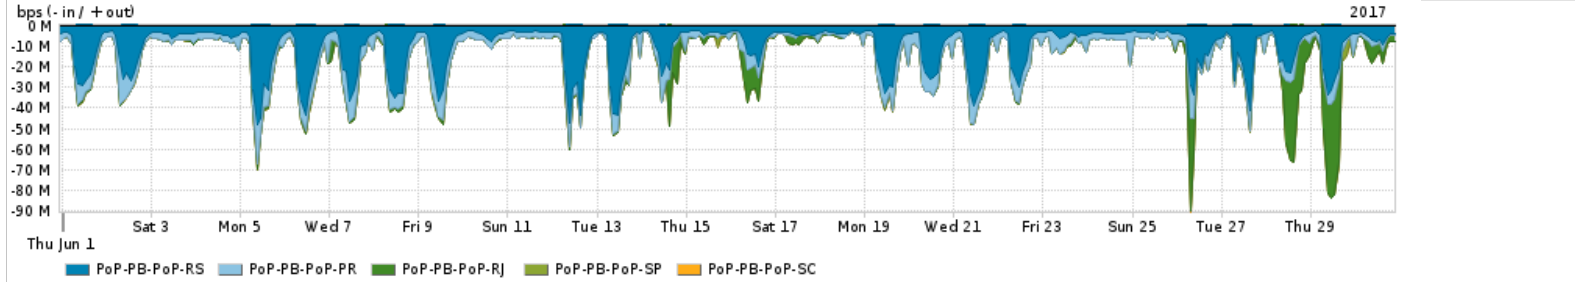

Interesse de tráfego do PoP-PB com os outros PoPs da RNP

Average | Max | PCT95

PROFILE	PROFILE	IN	OUT	TOTAL	
☒	PoP-PB	PoP-RS	10.41 Mbps	191.45 Kbps	10.60 Mbps
☒	PoP-PB	PoP-PR	4.58 Mbps	0.00 bps	4.58 Mbps
☒	PoP-PB	PoP-RJ	2.07 Mbps	20.15 Kbps	2.09 Mbps
☒	PoP-PB	PoP-SP	117.02 Kbps	596.00 bps	117.61 Kbps
☒	PoP-PB	PoP-SC	2.53 Kbps	5.00 bps	2.54 Kbps
☐	PoP-PB	PoP-MS	221.00 bps	0.00 bps	221.00 bps
☐	PoP-PB	PoP-PI	8.00 bps	0.00 bps	8.00 bps
☐	PoP-PB	PoP-PB	4.00 bps	4.00 bps	8.00 bps
☐	PoP-PB	PoP-DF	0.00 bps	0.00 bps	0.00 bps