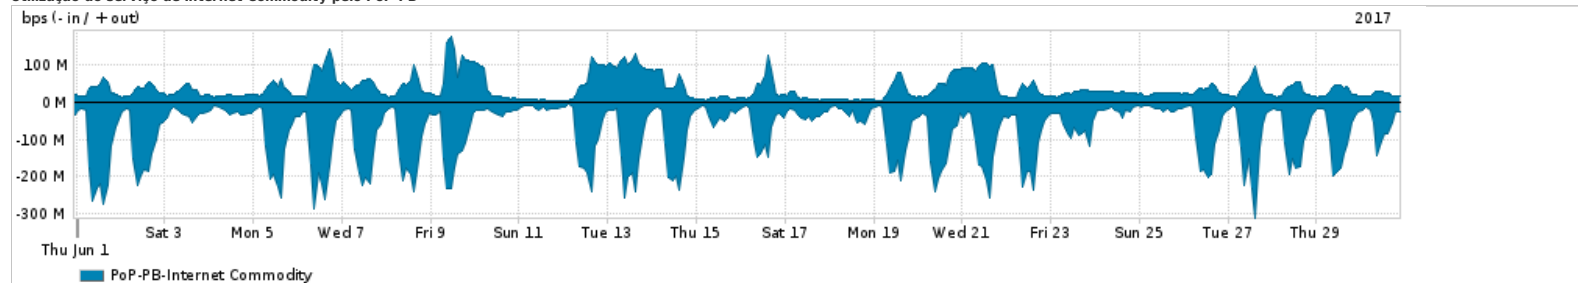

Os gráficos apresentados neste relatório de tráfego estão em formato stack, o que significa que seu valor é uma composição da soma dos componentes listados nas legendas localizadas logo abaixo dos gráficos. Os gráficos estão em "bps x tempo" e possuem dois eixos verticais, Out (positivo) e In (negativo).  
 A primeira coluna da tabela define o ponto de referência para entendimento dos valores de In e Out.  
 A contabilização do tráfego é sob o ponto de vista do AS da RNP, AS1916.

Legenda:  
 PoP - Ponto de presença da RNP  
 Parceiros - Provedores comerciais que a RNP mantém acordos de troca de tráfego  
 Internet Acadêmica - Acesso às redes acadêmicas internacionais, serviço atualmente provido pela RedClara  
 Internet commodity - Acesso pago à Internet global que é oferecido pela RNP aos seus clientes  
 ASN - Número do sistema autônomo  
 Profile - Objeto gerenciável definido arbitrariamente no Peakflow através de diversos parâmetros (ex: bloco cidr, peer-as, as-path, bgp community, interface, etc)

Utilização do serviço de Internet Commodity pelo PoP-PB

PROFILE	PROFILE	IN	OUT	TOTAL	
X	PoP-PB	Internet Commodity	80.50 Mbps	38.48 Mbps	118.98 Mbps

Utilização das trocas de tráfego comerciais no Brasil pelo PoP-PB