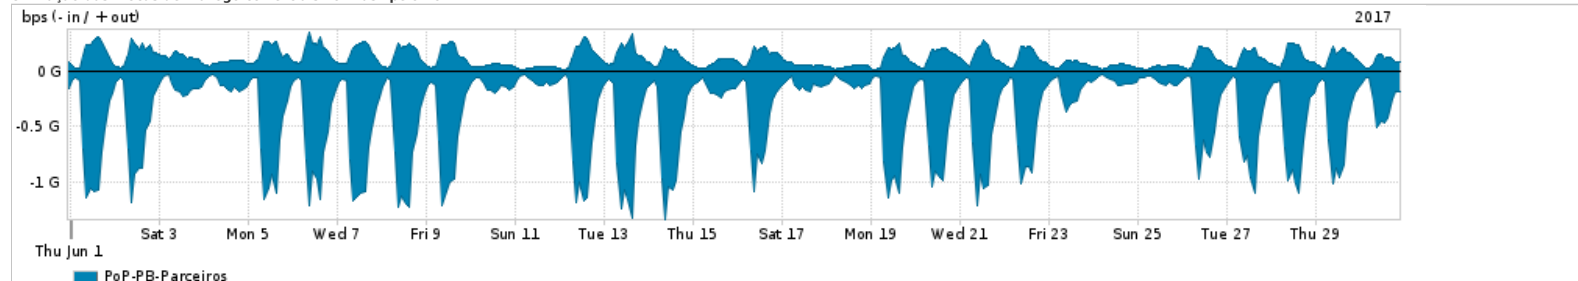

Os gráficos apresentados neste relatório de tráfego estão em formato stack, o que significa que seu valor é uma composição da soma dos componentes listados nas legendas localizadas logo abaixo dos gráficos. Os gráficos estão em "bps x tempo" e possuem dois eixos verticais, Out (positivo) e In (negativo).  
 A primeira coluna da tabela define o ponto de referência para entendimento dos valores de In e Out.  
 A contabilização do tráfego é sob o ponto de vista do AS da RNP, AS1916.

Legenda:  
 PoP - Ponto de presença da RNP  
 Parceiros - Provedores comerciais que a RNP mantém acordos de troca de tráfego  
 Internet Acadêmica - Acesso às redes acadêmicas internacionais, serviço atualmente provido pela RedClara  
 Internet commodity - Acesso pago à Internet global que é oferecido pela RNP aos seus clientes  
 ASN - Número do sistema autônomo  
 Profile - Objeto gerenciável definido arbitrariamente no Peakflow através de diversos parâmetros (ex: bloco cidr, peer-as, as-path, bgp community, interface, etc)

Utilização do serviço de Internet Commodity pelo PoP-PB

PROFILE	PROFILE	IN	OUT	TOTAL	
X	PoP-PB	Internet Commodity	80.50 Mbps	38.48 Mbps	118.98 Mbps

Utilização das trocas de tráfego comerciais no Brasil pelo PoP-PB