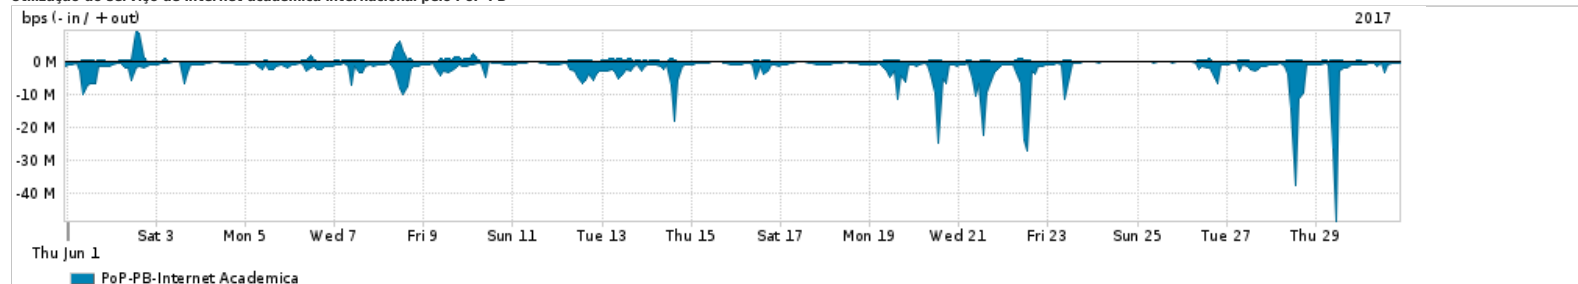

Os gráficos apresentados neste relatório de tráfego estão em formato stack, o que significa que seu valor é uma composição da soma dos componentes listados nas legendas localizadas logo abaixo dos gráficos. Os gráficos estão em "bps x tempo" e possuem dois eixos verticais, Out (positivo) e In (negativo).  
 A primeira coluna da tabela define o ponto de referência para entendimento dos valores de In e Out.  
 A contabilização do tráfego é sob o ponto de vista do AS da RNP, AS1916.

Utilização do serviço de Internet Commodity pelo PoP-PB

PROFILE	PROFILE	IN	OUT	TOTAL	
X	PoP-PB	Internet Commodity	80.50 Mbps	38.48 Mbps	118.98 Mbps

Utilização das trocas de tráfego comerciais no Brasil pelo PoP-PB

PROFILE	PROFILE	IN	OUT	TOTAL	
X	PoP-PB	Parceiros	394.47 Mbps	112.68 Mbps	507.15 Mbps

Utilização do serviço de Internet acadêmica internacional pelo PoP-PB

PROFILE	PROFILE	IN	OUT	TOTAL	
X	PoP-PB	Internet Academica	2.41 Mbps	277.66 Kbps	2.69 Mbps