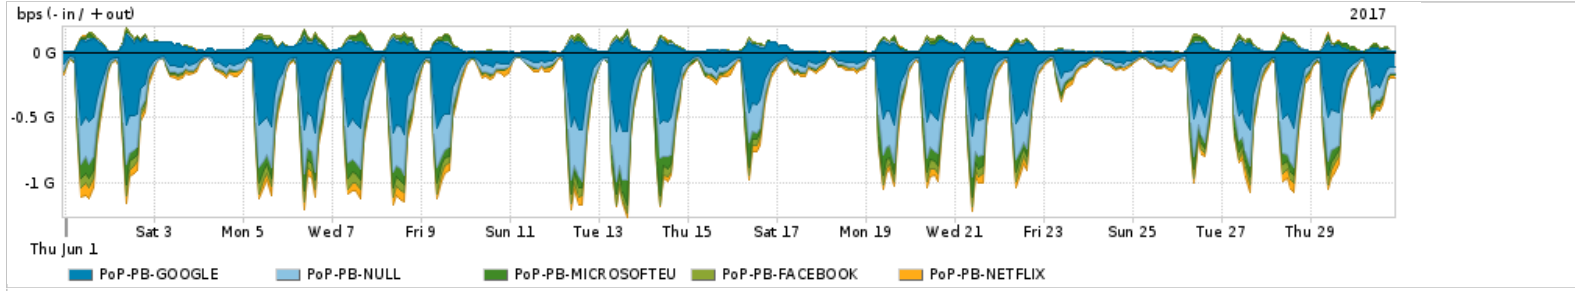

Redes (AS's de origem) mais acessadas pelo PoP-PB

Average | Max | PCT95

PROFILE	AS NAME	ASN	IN	OUT	TOTAL	
☒	PoP-PB	GOOGLE	15169	196.43 Mbps	37.85 Mbps	234.28 Mbps
☒	PoP-PB	NULL	0	108.86 Mbps	2.59 Mbps	111.45 Mbps
☒	PoP-PB	MICROSOFTEU	8068	32.84 Mbps	6.04 Mbps	38.88 Mbps
☒	PoP-PB	FACEBOOK	32934	24.79 Mbps	5.94 Mbps	30.73 Mbps
☒	PoP-PB	NETFLIX	2906	26.52 Mbps	444.47 Kbps	26.97 Mbps
☐	PoP-PB	AMAZON-02	16509	12.29 Mbps	1.74 Mbps	14.03 Mbps
☐	PoP-PB	NET	28573	3.24 Mbps	9.69 Mbps	12.93 Mbps
☐	PoP-PB	GCEPSABR	28604	10.50 Mbps	739.47 Kbps	11.24 Mbps
☐	PoP-PB	AKAMAI-ASN1	20940	10.78 Mbps	336.67 Kbps	11.12 Mbps
☐	PoP-PB	GVTBR	18881	2.32 Mbps	8.06 Mbps	10.37 Mbps