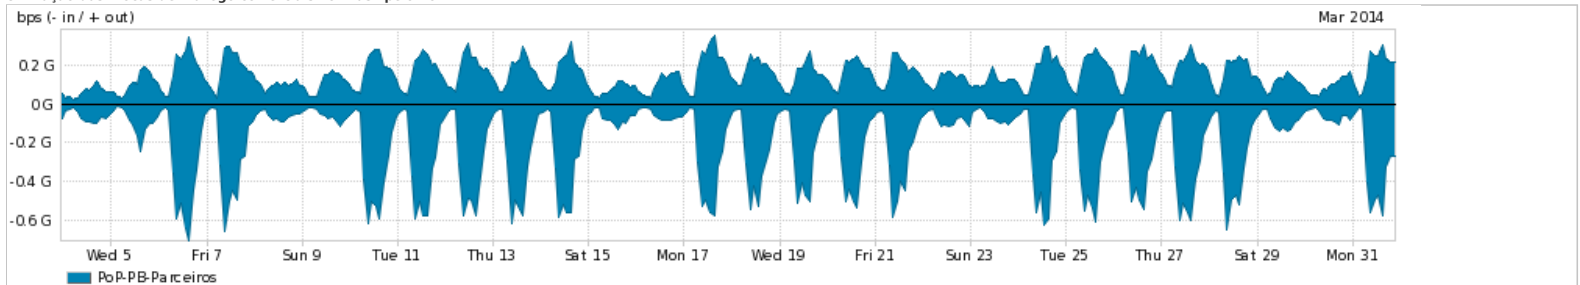

Os gráficos apresentados neste relatório de tráfego estão em formato stack, o que significa que seu valor é uma composição da soma dos componentes listados nas legendas localizadas logo abaixo dos gráficos. Os gráficos estão em "bps x tempo" e possuem dois eixos verticais, Out (positivo) e In (negativo).

ASN - Número do sistema autônomo

Profile - Objeto gerenciável definido arbitrariamente no Peakflow através de diversos parâmetros (ex: bloco cidr, peer-as, as-path, bgp community, interface, etc)

Utilização do serviço de Internet Commodity pelo PoP-PB

Average | Max | PCT95

PROFILE	PROFILE	IN	OUT	TOTAL	
<input checked="" type="checkbox"/>	PoP-PB	Internet Commodity	72.58 Mbps	65.90 Mbps	138.48 Mbps

Utilização das trocas de tráfego comerciais no Brasil pelo PoP-PB