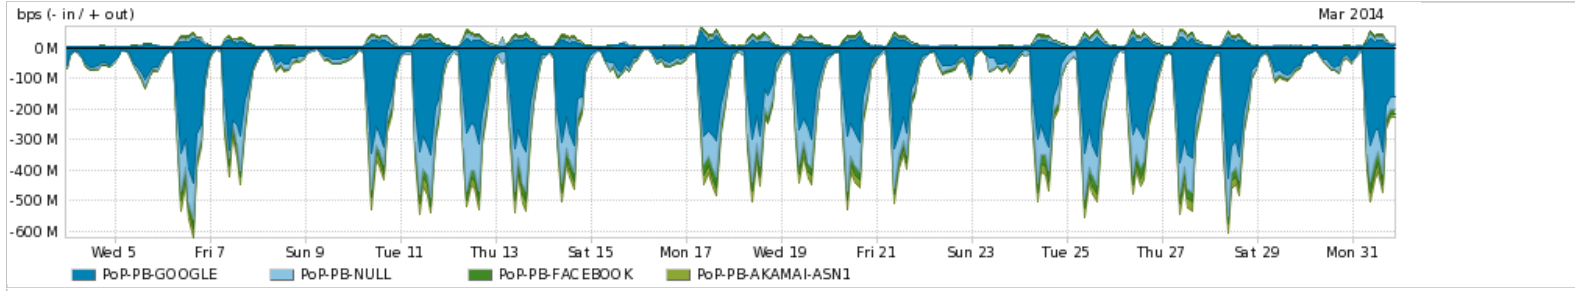

Os gráficos apresentados neste relatório de tráfego estão em formato stack, o que significa que seu valor é uma composição da soma dos componentes listados nas legendas localizadas logo abaixo dos gráficos. Os gráficos estão em "bps x tempo" e possuem dois eixos verticais, Out (positivo) e In (negativo).

Average | Max | PCT95

PROFILE	PROFILE	IN	OUT	TOTAL	
<input checked="" type="checkbox"/>	PoP-PB	Internet Commodity	72.58 Mbps	65.90 Mbps	138.48 Mbps

Utilização das trocas de tráfego comerciais no Brasil pelo PoP-PB

Average | Max | PCT95

PROFILE	PROFILE	IN	OUT	TOTAL	
<input checked="" type="checkbox"/>	PoP-PB	Parceiros	203.42 Mbps	150.72 Mbps	354.14 Mbps

Utilização do serviço de Internet acadêmica internacional pelo PoP-PB

Average | Max | PCT95

PROFILE	PROFILE	IN	OUT	TOTAL	
<input checked="" type="checkbox"/>	PoP-PB	Internet Acadêmica	1.79 Mbps	3.17 Mbps	4.96 Mbps

Redes (AS's de origem) mais acessadas pelo PoP-PB

Average | Max | PCT95