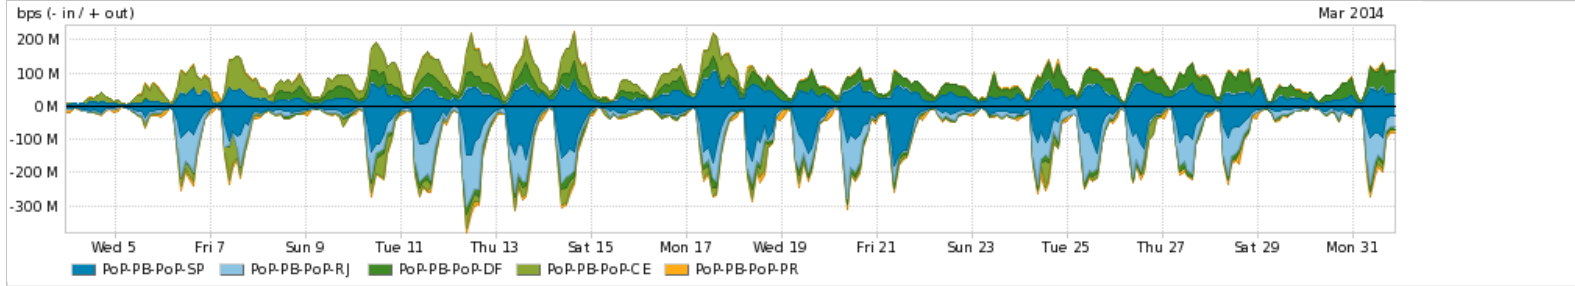

Interesse de tráfego do PoP-PB com os outros PoPs da RNP

Average | Max | PCT95

PROFILE	PROFILE	IN	OUT	TOTAL	
☒	PoP-PB	PoP-SP	40.08 Mbps	30.00 Mbps	70.08 Mbps
☒	PoP-PB	PoP-RJ	29.44 Mbps	1.11 Mbps	30.54 Mbps
☒	PoP-PB	PoP-DF	5.23 Mbps	23.52 Mbps	28.75 Mbps
☒	PoP-PB	PoP-CE	8.22 Mbps	19.21 Mbps	27.43 Mbps
☒	PoP-PB	PoP-PR	4.89 Mbps	1.80 Mbps	6.69 Mbps
☐	PoP-PB	PoP-RS	1.43 Mbps	888.37 Kbps	2.32 Mbps
☐	PoP-PB	PoP-MG	455.34 Kbps	1.54 Mbps	2.00 Mbps
☐	PoP-PB	PoP-PB	800.31 Kbps	800.31 Kbps	1.60 Mbps
☐	PoP-PB	PoP-SC	366.46 Kbps	535.21 Kbps	901.67 Kbps
☐	PoP-PB	PoP-MA	664.22 Kbps	184.58 Kbps	848.79 Kbps