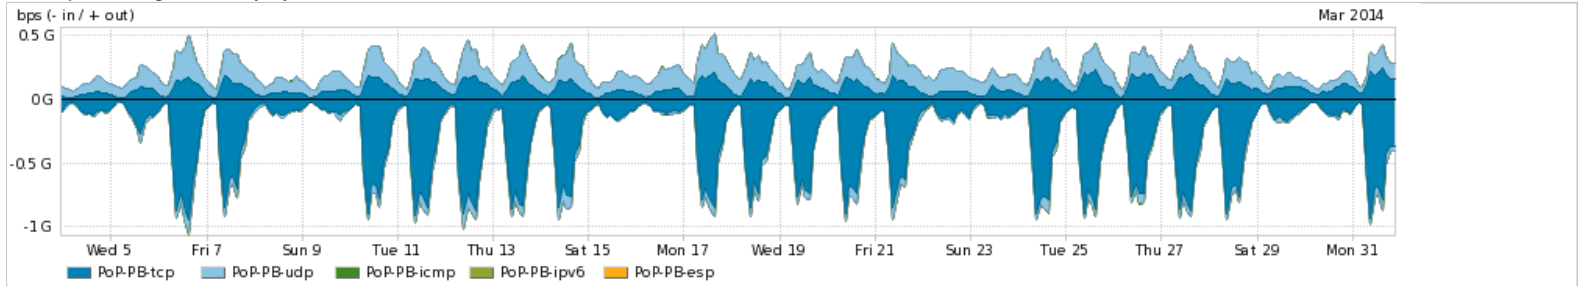

PROFILE	APPLICATION	IN	OUT	TOTAL	
☐	PoP-PB	macromedia-fcs	2.04 Mbps	272.54 Kbps	2.31 Mbps
☐	PoP-PB	dns	497.19 Kbps	1.65 Mbps	2.15 Mbps
☐	PoP-PB	smtp	1.49 Mbps	552.29 Kbps	2.04 Mbps
☐	PoP-PB	ssh	608.45 Kbps	1.40 Mbps	2.01 Mbps
☐	PoP-PB	rsync	1.48 Mbps	26.37 Kbps	1.51 Mbps

Distribuição do tráfego do PoP-PB por protocolo

Average | Max | PCT95

PROFILE	PROTOCOL	IN	OUT	TOTAL	
☒	PoP-PB	tcp	291.68 Mbps	88.24 Mbps	379.92 Mbps
☒	PoP-PB	udp	29.33 Mbps	135.58 Mbps	164.91 Mbps
☒	PoP-PB	icmp	218.55 Kbps	220.27 Kbps	438.82 Kbps
☒	PoP-PB	ipv6	203.20 Kbps	199.86 Kbps	403.06 Kbps
☐	PoP-PB	gre	30.60 Kbps	19.77 Kbps	50.37 Kbps
☒	PoP-PB	esp	15.09 Kbps	3.58 Kbps	18.67 Kbps
☐	PoP-PB	rsvp	0.00 bps	1.00 bps	1.00 bps
☐	PoP-PB	ah	0.00 bps	0.00 bps	0.00 bps
☐	PoP-PB	255	0.00 bps	0.00 bps	0.00 bps

For assistance with this product, please contact support@arbornetworks.com.