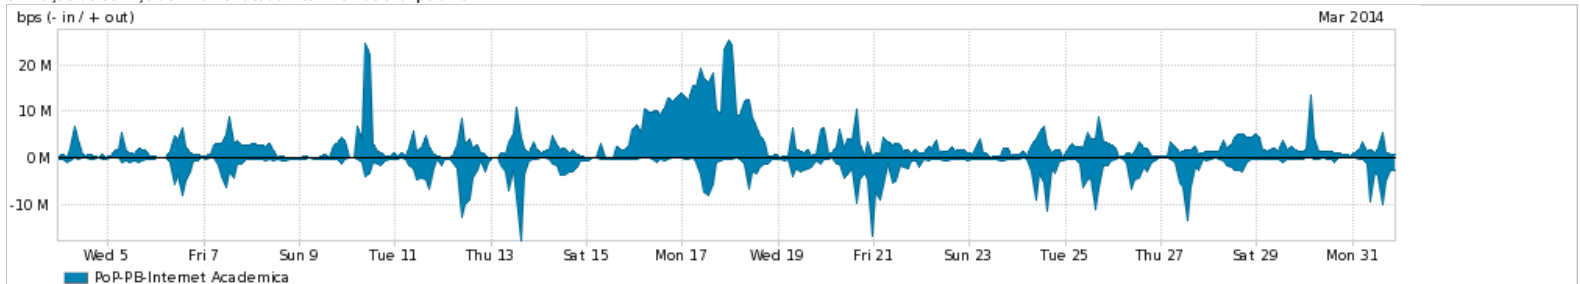

Os gráficos apresentados neste relatório de tráfego estão em formato stack, o que significa que seu valor é uma composição da soma dos componentes listados nas legendas localizadas logo abaixo dos gráficos. Os gráficos estão em "bps x tempo" e possuem dois eixos verticais, Out (positivo) e In (negativo).

Average | Max | PCT95

PROFILE	PROFILE	IN	OUT	TOTAL	
<input checked="" type="checkbox"/>	PoP-PB	Internet Commodity	72.58 Mbps	65.90 Mbps	138.48 Mbps

Utilização das trocas de tráfego comerciais no Brasil pelo PoP-PB

Average | Max | PCT95

PROFILE	PROFILE	IN	OUT	TOTAL	
<input checked="" type="checkbox"/>	PoP-PB	Parceiros	203.42 Mbps	150.72 Mbps	354.14 Mbps

Utilização do serviço de Internet acadêmica internacional pelo PoP-PB