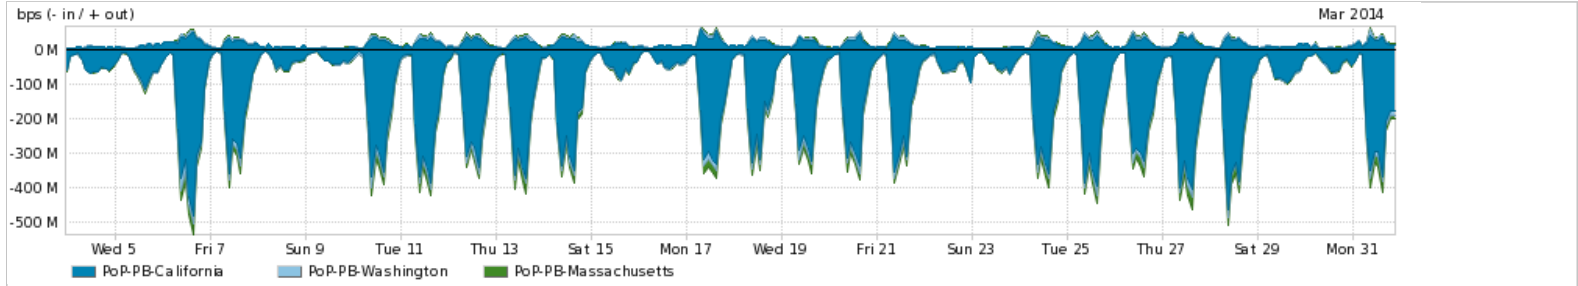

Distribuição do tráfego do PoP-PB por estado, província ou similar

Average | [Max](#) | [PCT95](#)

PROFILE	REGION	IN	OUT	TOTAL	
☒	PoP-PB	California	122.59 Mbps	14.62 Mbps	137.21 Mbps
☐	PoP-PB	Sao Paulo	3.60 Mbps	10.38 Mbps	13.98 Mbps
☒	PoP-PB	Washington	6.61 Mbps	2.90 Mbps	9.51 Mbps
☒	PoP-PB	Massachusetts	7.59 Mbps	1.05 Mbps	8.64 Mbps
☐	PoP-PB	New Jersey	5.21 Mbps	1.90 Mbps	7.11 Mbps
☐	PoP-PB	Texas	4.25 Mbps	1.71 Mbps	5.95 Mbps
☐	PoP-PB	Arizona	4.86 Mbps	473.24 Kbps	5.33 Mbps
☐	PoP-PB	Paraiba	640.22 Kbps	4.49 Mbps	5.13 Mbps
☐	PoP-PB	Rio de Janeiro	1.16 Mbps	3.50 Mbps	4.66 Mbps
☐	PoP-PB	Florida	2.44 Mbps	980.12 Kbps	3.42 Mbps
☐	PoP-PB	Illinois	1.81 Mbps	808.65 Kbps	2.62 Mbps
☐	PoP-PB	District of Columbia	2.03 Mbps	513.53 Kbps	2.54 Mbps
☐	PoP-PB	Ontario	592.34 Kbps	1.89 Mbps	2.48 Mbps
☐	PoP-PB	New York	1.32 Mbps	1.09 Mbps	2.41 Mbps
☐	PoP-PB	Connecticut	2.05 Mbps	312.39 Kbps	2.36 Mbps