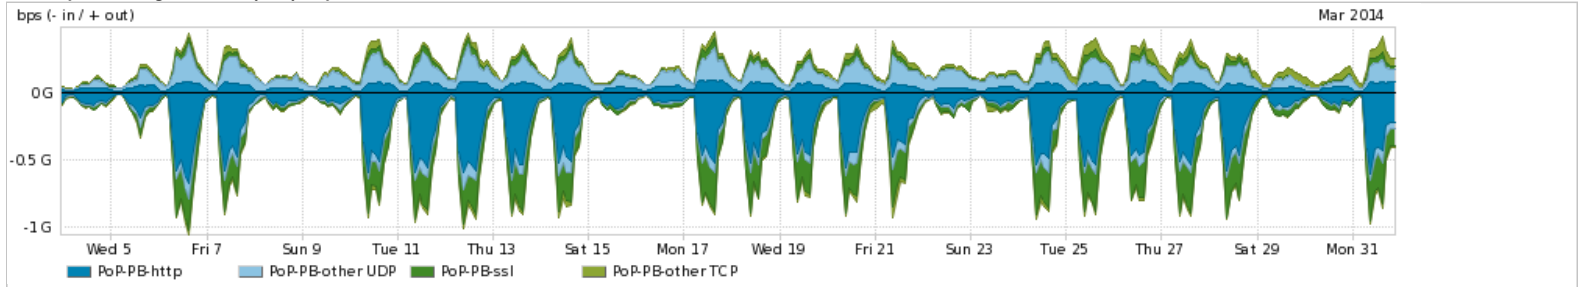

Distribuição do tráfego do PoP-PB por aplicação (análise em camada 3 e 4)

Average | [Max](#) | [PCT95](#)

PROFILE	APPLICATION	IN	OUT	TOTAL	
☒	PoP-PB	http	185.73 Mbps	38.83 Mbps	224.56 Mbps
☒	PoP-PB	other UDP	28.63 Mbps	95.42 Mbps	124.04 Mbps
☒	PoP-PB	ssl	86.77 Mbps	17.79 Mbps	104.56 Mbps
☒	PoP-PB	other TCP	12.36 Mbps	27.74 Mbps	40.10 Mbps
☐	PoP-PB	ntp	42.02 Kbps	39.26 Mbps	39.30 Mbps