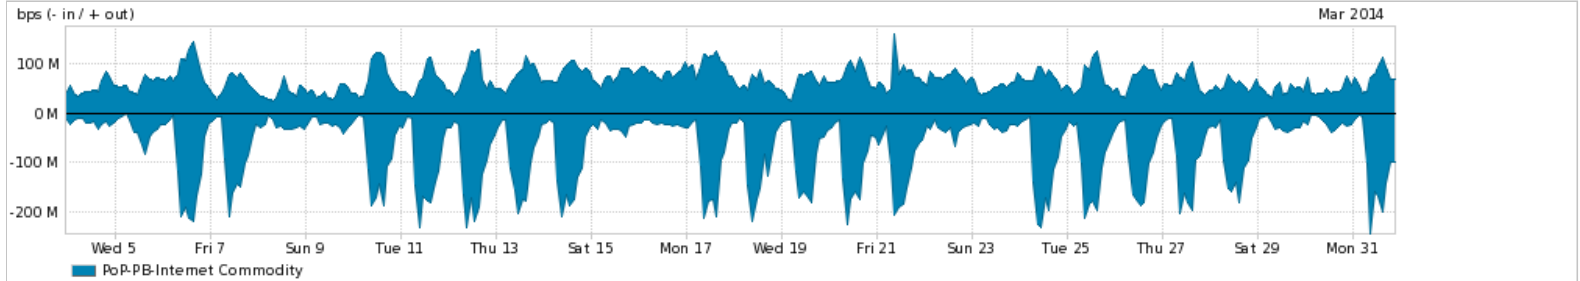

Os gráficos apresentados neste relatório de tráfego estão em formato stack, o que significa que seu valor é uma composição da soma dos componentes listados nas legendas localizadas logo abaixo dos gráficos. Os gráficos estão em "bps x tempo" e possuem dois eixos verticais, Out (positivo) e In (negativo).

A primeira coluna da tabela define o ponto de referência para entendimento dos valores de In e Out.

A contabilização do tráfego é sob o ponto de vista do AS da RNP, AS1916.

Legenda:

PoP - Ponto de presença da RNP

Parceiros - Provedores comerciais que a RNP mantém acordos de troca de tráfego

Internet Acadêmica - Acesso às redes acadêmicas internacionais, serviço atualmente provido pela RedClara

Internet commodity - Acesso pago à Internet global que é oferecido gratuitamente pela RNP aos seus clientes

ASN - Número do sistema autônomo

Profile - Objeto gerenciável definido arbitrariamente no Peakflow através de diversos parâmetros (ex: bloco cidr, peer-as, as-path, bgp community, interface, etc)

Utilização do serviço de Internet Commodity pelo PoP-PB