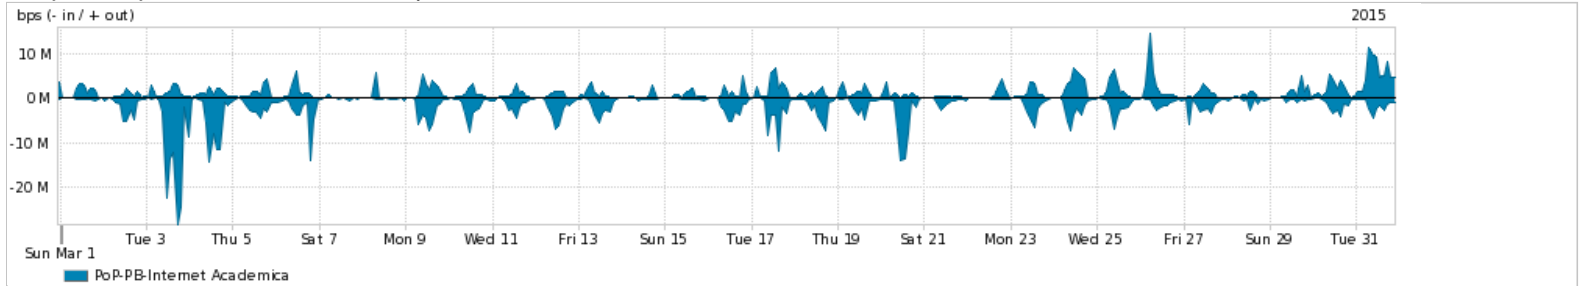

Utilização do serviço de Internet acadêmica internacional pelo PoP-PB

Average | Max | PCT95

PROFILE	PROFILE	IN	OUT	TOTAL	
☒	PoP-PB	Internet Acadêmica	1.86 Mbps	1.19 Mbps	3.05 Mbps