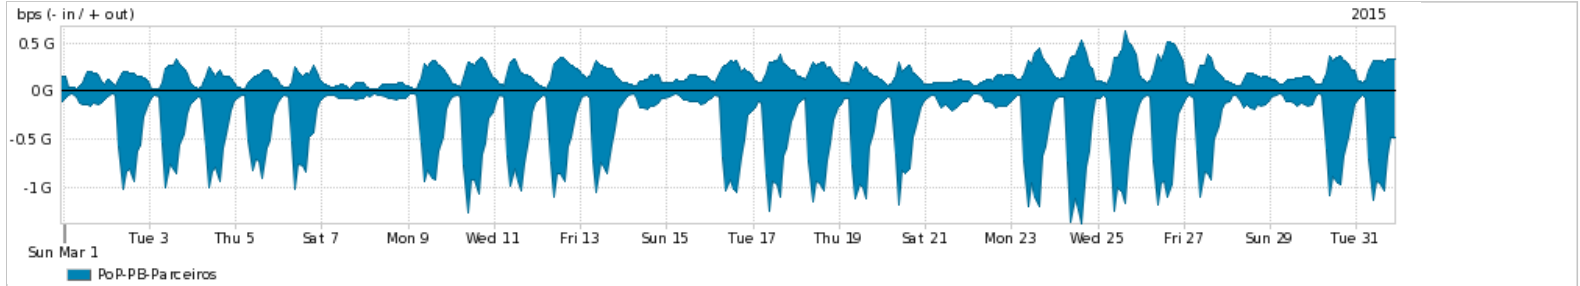

Os gráficos apresentados neste relatório de tráfego estão em formato stack, o que significa que seu valor é uma composição da soma dos componentes listados nas legendas localizadas logo abaixo dos gráficos. Os gráficos estão em "bps x tempo" e possuem dois eixos verticais, Out (positivo) e In (negativo).
 A primeira coluna da tabela define o ponto de referência para entendimento dos valores de In e Out.
 A contabilização do tráfego é sob o ponto de vista do AS da RNP, AS1916.

- Legenda:
- PoP - Ponto de presença da RNP
 - Parceiros - Provedores comerciais que a RNP mantém acordos de troca de tráfego
 - Internet Acadêmica - Acesso às redes acadêmicas internacionais, serviço atualmente provido pela RedClara
 - Internet commodity - Acesso pago à Internet global que é oferecido gratuitamente pela RNP aos seus clientes
 - ASN - Número do sistema autônomo
 - Profile - Objeto gerenciável definido arbitrariamente no Peakflow através de diversos parâmetros (ex: bloco cidr, peer-as, as-path, bgp community, interface, etc)

Utilização do serviço de Internet Commodity pelo PoP-PB

Average | Max | PCT95

PROFILE	PROFILE	IN	OUT	TOTAL	
<input checked="" type="checkbox"/>	PoP-PB	Internet Commodity	163.77 Mbps	82.25 Mbps	246.01 Mbps

Utilização das trocas de tráfego comerciais no Brasil pelo PoP-PB

Average | Max | PCT95

PROFILE	PROFILE	IN	OUT	TOTAL	
<input checked="" type="checkbox"/>	PoP-PB	Parceiros	402.52 Mbps	172.34 Mbps	574.87 Mbps