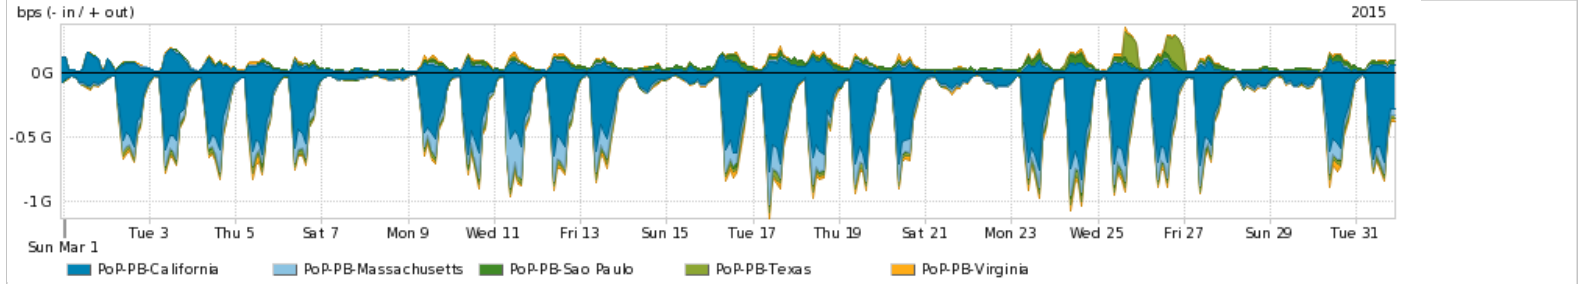

Distribuição do tráfego do PoP-PB por estado, província ou similar

Average | Max | PCT95

PROFILE	REGION	IN	OUT	TOTAL	
☒	PoP-PB	California	234.37 Mbps	36.35 Mbps	270.72 Mbps
☒	PoP-PB	Massachusetts	46.38 Mbps	2.08 Mbps	48.46 Mbps
☒	PoP-PB	Sao Paulo	5.30 Mbps	17.78 Mbps	23.09 Mbps
☒	PoP-PB	Texas	13.82 Mbps	6.69 Mbps	20.51 Mbps
☒	PoP-PB	Virginia	11.99 Mbps	5.83 Mbps	17.82 Mbps
☐	PoP-PB	Washington	13.44 Mbps	3.12 Mbps	16.55 Mbps
☐	PoP-PB	Paraiba	2.89 Mbps	10.41 Mbps	13.30 Mbps
☐	PoP-PB	Arizona	7.79 Mbps	309.54 Kbps	8.10 Mbps
☐	PoP-PB	Delaware	7.23 Mbps	182.70 Kbps	7.41 Mbps
☐	PoP-PB	Colorado	7.19 Mbps	125.13 Kbps	7.32 Mbps
☐	PoP-PB	Florida	5.79 Mbps	841.46 Kbps	6.64 Mbps
☐	PoP-PB	Rio de Janeiro	1.57 Mbps	4.67 Mbps	6.24 Mbps
☐	PoP-PB	Distrito Federal	2.83 Mbps	3.23 Mbps	6.06 Mbps
☐	PoP-PB	Pernambuco	820.13 Kbps	3.93 Mbps	4.75 Mbps
☐	PoP-PB	Minas Gerais	545.83 Kbps	3.85 Mbps	4.39 Mbps