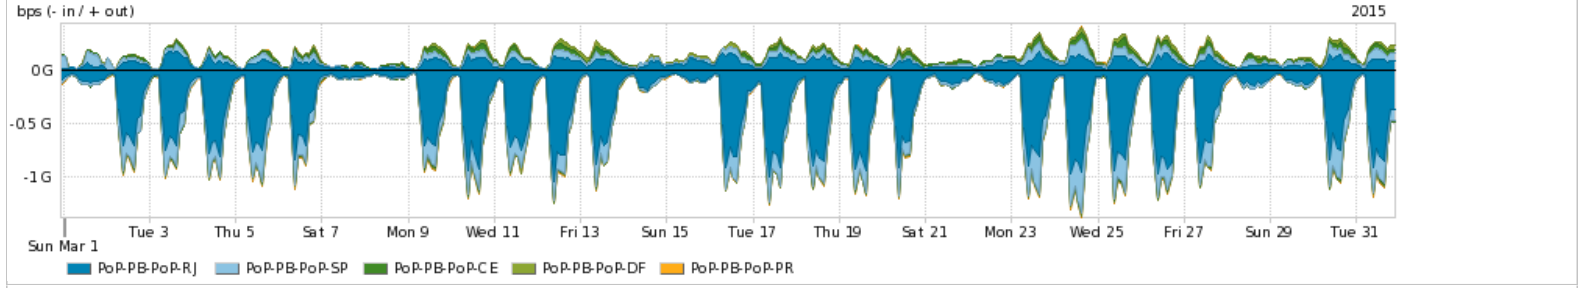

Interesse de tráfego do PoP-PB com os outros PoPs da RNP

Average | Max | PCT95

PROFILE	PROFILE	IN	OUT	TOTAL	
☒	PoP-PB	PoP-RJ	313.52 Mbps	68.30 Mbps	381.83 Mbps
☒	PoP-PB	PoP-SP	86.07 Mbps	37.19 Mbps	123.27 Mbps
☒	PoP-PB	PoP-CE	3.20 Mbps	22.38 Mbps	25.58 Mbps
☒	PoP-PB	PoP-DF	4.51 Mbps	15.36 Mbps	19.87 Mbps
☒	PoP-PB	PoP-PR	5.23 Mbps	289.05 Kbps	5.51 Mbps
☐	PoP-PB	PoP-PB	2.14 Mbps	2.14 Mbps	4.28 Mbps
☐	PoP-PB	PoP-MG	1.01 Mbps	1.36 Mbps	2.37 Mbps
☐	PoP-PB	PoP-PE	543.20 Kbps	1.70 Mbps	2.25 Mbps
☐	PoP-PB	PoP-RS	626.66 Kbps	1.33 Mbps	1.96 Mbps
☐	PoP-PB	PoP-PA	316.74 Kbps	1.25 Mbps	1.57 Mbps