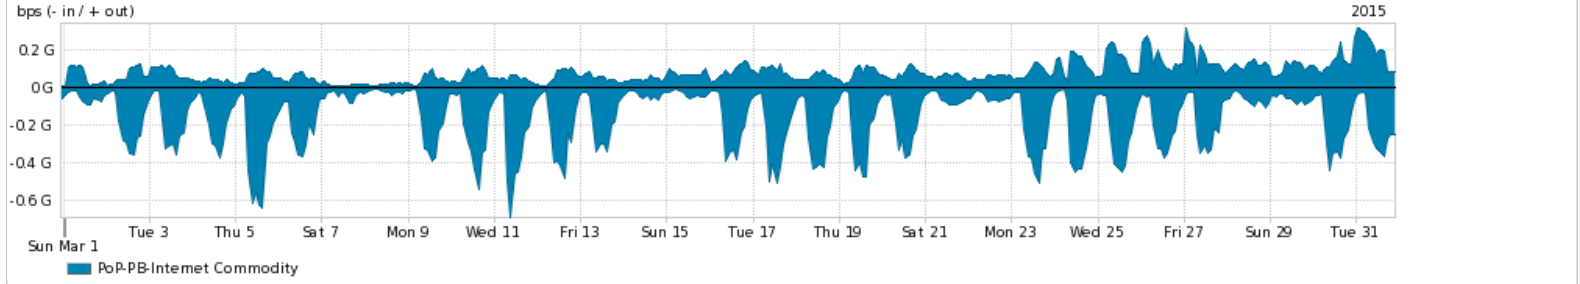

Os gráficos apresentados neste relatório de tráfego estão em formato stack, o que significa que seu valor é uma composição da soma dos componentes listados nas legendas localizadas logo abaixo dos gráficos. Os gráficos estão em "bps x tempo" e possuem dois eixos verticais, Out (positivo) e In (negativo).
 A primeira coluna da tabela define o ponto de referência para entendimento dos valores de In e Out.
 A contabilização do tráfego é sob o ponto de vista do AS da RNP, AS1916.

- Legenda:
- PoP - Ponto de presença da RNP
 - Parceiros - Provedores comerciais que a RNP mantém acordos de troca de tráfego
 - Internet Acadêmica - Acesso às redes acadêmicas internacionais, serviço atualmente provido pela RedClara
 - Internet commodity - Acesso pago à Internet global que é oferecido gratuitamente pela RNP aos seus clientes
 - ASN - Número do sistema autônomo
 - Profile - Objeto gerenciável definido arbitrariamente no Peakflow através de diversos parâmetros (ex: bloco cidr, peer-as, as-path, bgp community, interface, etc)

Utilização do serviço de Internet Commodity pelo PoP-PB

Average | Max | PCT95

PROFILE	PROFILE	IN	OUT	TOTAL	
<input checked="" type="checkbox"/>	PoP-PB	Internet Commodity	163.77 Mbps	82.25 Mbps	246.01 Mbps