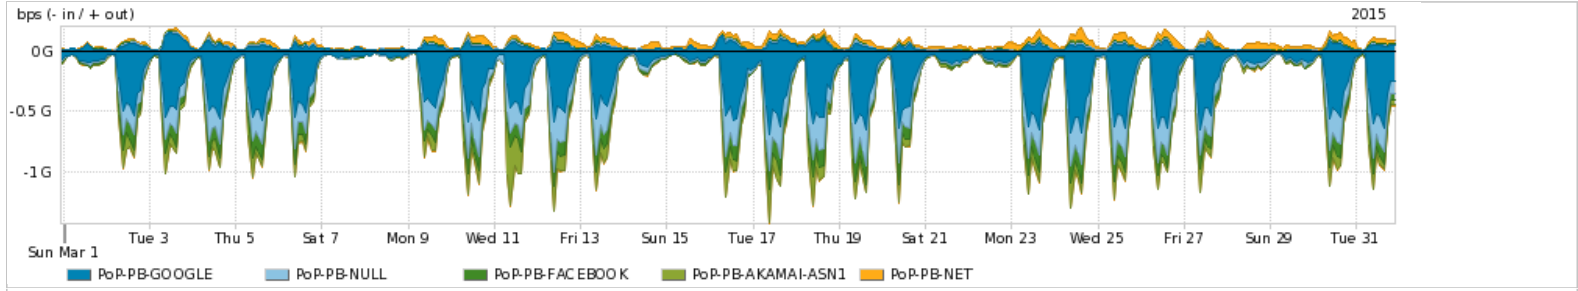

Redes (AS's de origem) mais acessadas pelo PoP-PB

Average | Max | PCT95

PROFILE	AS NAME	ASN	IN	OUT	TOTAL	
☒	PoP-PB	GOOGLE	15169	212.86 Mbps	29.18 Mbps	242.04 Mbps
☒	PoP-PB	NULL	0	89.01 Mbps	4.76 Mbps	93.77 Mbps
☒	PoP-PB	FACEBOOK	32934	47.43 Mbps	4.00 Mbps	51.42 Mbps
☒	PoP-PB	AKAMAI-ASN1	20940	42.62 Mbps	1.83 Mbps	44.45 Mbps
☒	PoP-PB	NET	28573	2.52 Mbps	28.55 Mbps	31.07 Mbps
☐	PoP-PB	GVT	18881	2.51 Mbps	20.31 Mbps	22.82 Mbps
☐	PoP-PB	SOFTLAYER	36351	17.19 Mbps	1.78 Mbps	18.97 Mbps
☐	PoP-PB	Microsoft-MSN-AS	8075	7.29 Mbps	7.95 Mbps	15.24 Mbps
☐	PoP-PB	GCEP-SA	28604	14.17 Mbps	819.84 Kbps	14.99 Mbps
☐	PoP-PB	DCLUX	24611	13.31 Mbps	1.28 Mbps	14.59 Mbps