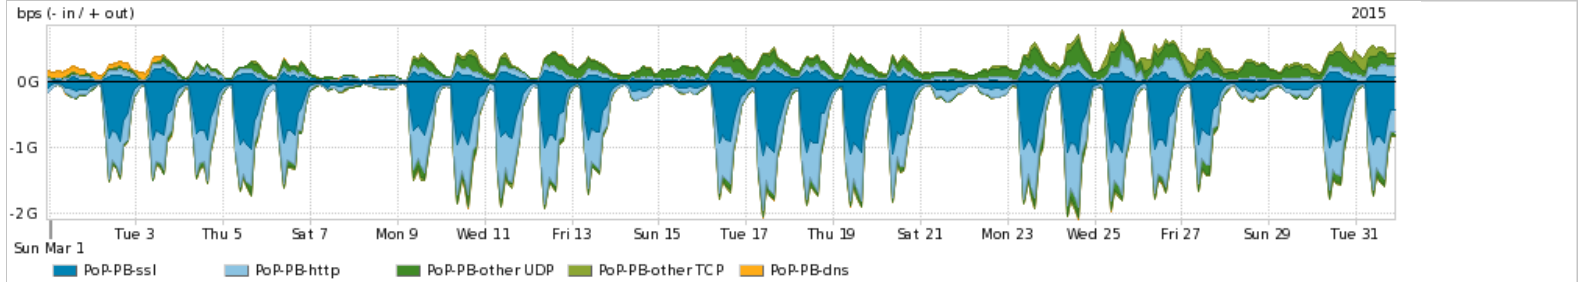

Distribuição do tráfego do PoP-PB por aplicação (análise em camada 3 e 4)

Average | Max | PCT95

PROFILE	APPLICATION	IN	OUT	TOTAL	
☒	PoP-PB	ssl	351.36 Mbps	50.76 Mbps	402.12 Mbps
☒	PoP-PB	http	258.87 Mbps	59.78 Mbps	318.65 Mbps
☒	PoP-PB	other UDP	33.23 Mbps	106.92 Mbps	140.15 Mbps
☒	PoP-PB	other TCP	10.69 Mbps	30.12 Mbps	40.81 Mbps
☒	PoP-PB	dns	926.31 Kbps	7.47 Mbps	8.40 Mbps