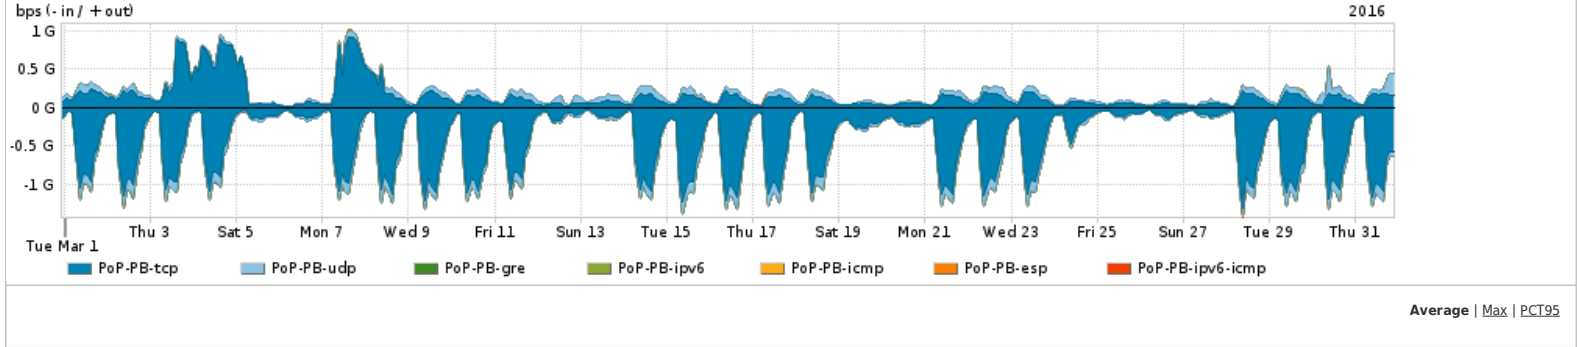

PROFILE	APPLICATION	IN	OUT	TOTAL	
☐	PoP-PB	other UDP	57.49 Mbps	46.52 Mbps	104.02 Mbps
☐	PoP-PB	other TCP	10.91 Mbps	34.32 Mbps	45.23 Mbps
☐	PoP-PB	rdp	22.41 Mbps	2.67 Mbps	25.08 Mbps
☐	PoP-PB	dns	862.53 Kbps	9.30 Mbps	10.16 Mbps
☐	PoP-PB	ssh	805.63 Kbps	1.87 Mbps	2.67 Mbps
☐	PoP-PB	smtp	1.56 Mbps	391.40 Kbps	1.95 Mbps
☐	PoP-PB	bittorrent	398.05 Kbps	1.39 Mbps	1.79 Mbps
☐	PoP-PB	macromedia-fcs	1.41 Mbps	57.82 Kbps	1.47 Mbps

Distribuição do tráfego do PoP-PB por protocolo

PROFILE	PROTOCOL	IN	OUT	TOTAL	
☐	PoP-PB	tcp	418.63 Mbps	143.39 Mbps	562.02 Mbps
☐	PoP-PB	udp	58.50 Mbps	47.64 Mbps	106.14 Mbps
☐	PoP-PB	gre	318.99 Kbps	17.73 Kbps	336.72 Kbps
☐	PoP-PB	ipv6	155.52 Kbps	167.67 Kbps	323.19 Kbps
☐	PoP-PB	icmp	67.37 Kbps	112.63 Kbps	180.01 Kbps
☐	PoP-PB	esp	14.55 Kbps	12.81 Kbps	27.36 Kbps
☐	PoP-PB	ipv6-icmp	1.53 Kbps	2.39 Kbps	3.91 Kbps

For assistance with this product, please contact support@arbornetworks.com.