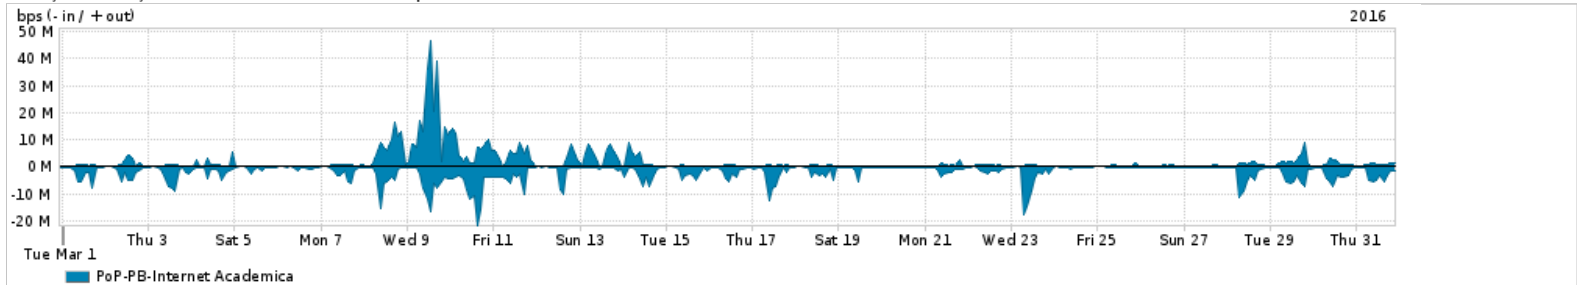

Utilização do serviço de Internet acadêmica internacional pelo PoP-PB

Average | Max | PCT95

PROFILE	PROFILE	IN	OUT	TOTAL	
☐	PoP-PB	Internet Acadêmica	2.12 Mbps	1.81 Mbps	3.93 Mbps