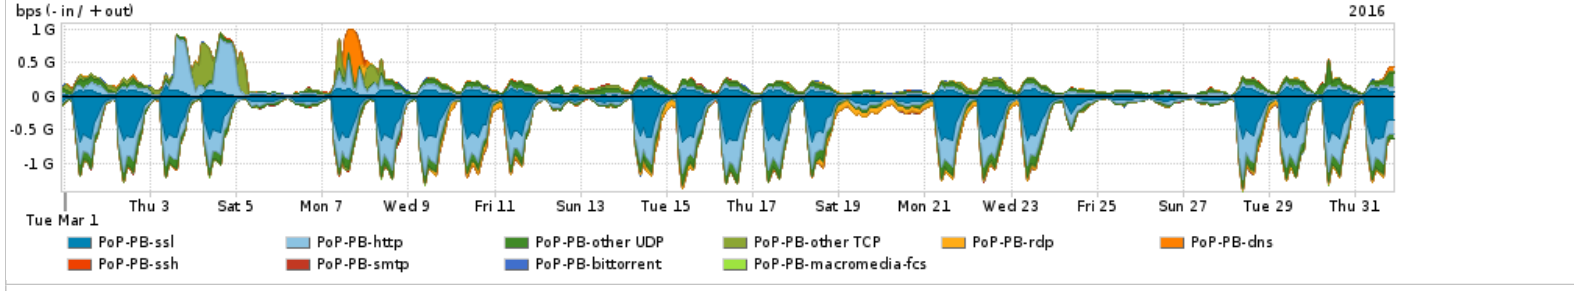

Distribuição do tráfego do PoP-PB por aplicação (análise em camada 3 e 4)

Average | Max | PCT95

PROFILE	APPLICATION	IN	OUT	TOTAL	
☐	PoP-PB	ssl	237.16 Mbps	37.48 Mbps	274.64 Mbps
☐	PoP-PB	http	142.63 Mbps	56.24 Mbps	198.86 Mbps