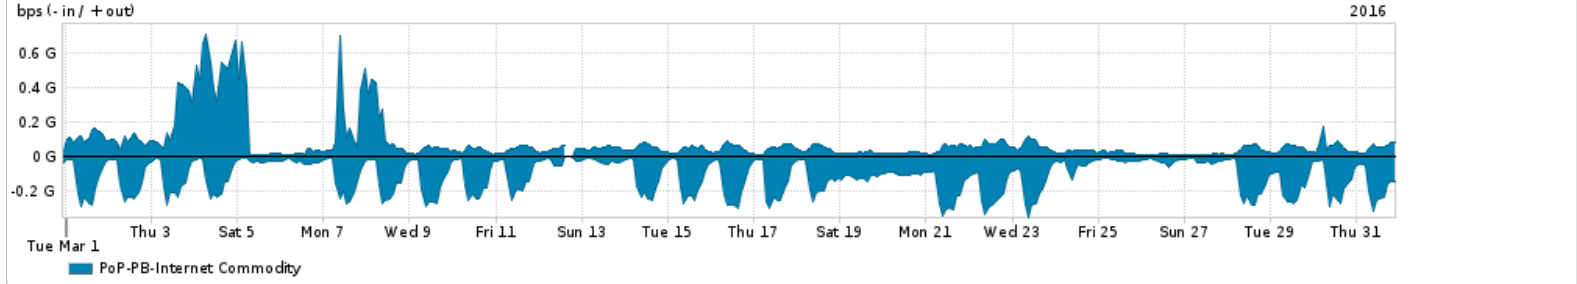

Os gráficos apresentados neste relatório de tráfego estão em formato stack, o que significa que seu valor é uma composição da soma dos componentes listados nas legendas localizadas logo abaixo dos gráficos. Os gráficos estão em "bps x tempo" e possuem dois eixos verticais, Out (positivo) e In (negativo).
 A primeira coluna da tabela define o ponto de referência para entendimento dos valores de In e Out.
 A contabilização do tráfego é sob o ponto de vista do AS da RNP, AS1916.

- Legenda:
- PoP - Ponto de presença da RNP
 - Parceiros - Provedores comerciais que a RNP mantém acordos de troca de tráfego
 - Internet Acadêmica - Acesso às redes acadêmicas internacionais, serviço atualmente provido pela RedClara
 - Internet commodity - Acesso pago à Internet global que é oferecido pela RNP aos seus clientes
 - ASN - Número do sistema autônomo
 - Profile - Objeto gerenciável definido arbitrariamente no Peakflow através de diversos parâmetros (ex: bloco cidr, peer-as, as-path, bgp community, interface, etc)

Utilização do serviço de Internet Commodity pelo PoP-PB

Average | Max | PCT95

PROFILE	PROFILE	IN	OUT	TOTAL	
<input type="checkbox"/>	PoP-PB	Internet Commodity	114.06 Mbps	78.35 Mbps	192.40 Mbps

Utilização das trocas de tráfego comerciais no Brasil pelo PoP-PB