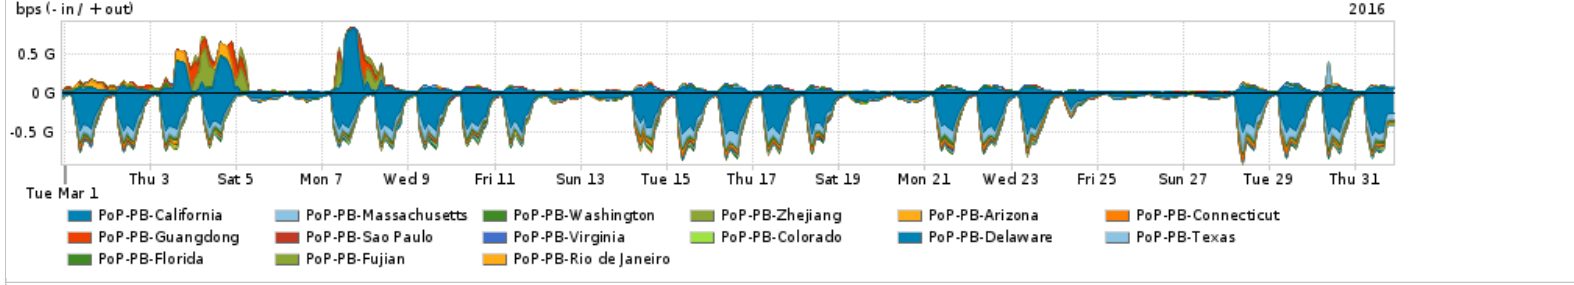

PROFILE	PROFILE	IN	OUT	TOTAL
☐	PoP-PB	PoP-MG	26.00 bps	26.00 bps
				52.00 bps

Distribuição do tráfego do PoP-PB por estado, província ou similar

Average | Max | PCT95

PROFILE	REGION	IN	OUT	TOTAL	
☐	PoP-PB	California	183.75 Mbps	43.53 Mbps	227.28 Mbps
☐	PoP-PB	Massachusetts	43.09 Mbps	1.85 Mbps	44.93 Mbps
☐	PoP-PB	Washington	13.87 Mbps	5.04 Mbps	18.91 Mbps
☐	PoP-PB	Zhejiang	140.68 Kbps	11.28 Mbps	11.42 Mbps
☐	PoP-PB	Arizona	6.20 Mbps	4.67 Mbps	10.87 Mbps
☐	PoP-PB	Connecticut	10.33 Mbps	193.18 Kbps	10.52 Mbps
☐	PoP-PB	Guangdong	129.04 Kbps	9.59 Mbps	9.72 Mbps
☐	PoP-PB	Sao Paulo	4.46 Mbps	4.64 Mbps	9.10 Mbps
☐	PoP-PB	Virginia	4.51 Mbps	2.56 Mbps	7.07 Mbps
☐	PoP-PB	Colorado	6.08 Mbps	4.71 Kbps	6.08 Mbps
☐	PoP-PB	Delaware	5.23 Mbps	401.13 Kbps	5.63 Mbps
☐	PoP-PB	Texas	3.35 Mbps	1.52 Mbps	4.87 Mbps
☐	PoP-PB	Florida	4.12 Mbps	572.45 Kbps	4.69 Mbps
☐	PoP-PB	Fujian	20.01 Kbps	3.25 Mbps	3.27 Mbps
☐	PoP-PB	Rio de Janeiro	1.66 Mbps	1.57 Mbps	3.22 Mbps