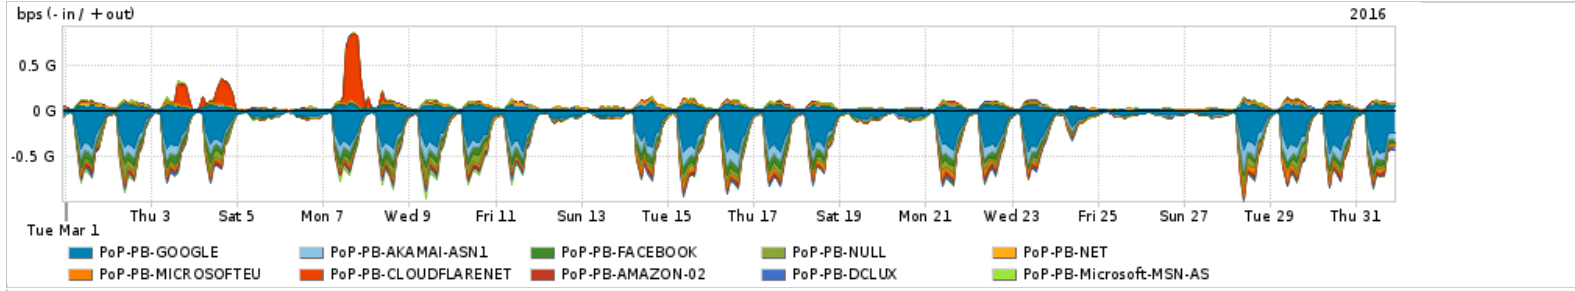

Redes (AS's de origem) mais acessadas pelo PoP-PB

Average | Max | PCT95

PROFILE	AS NAME	ASN	IN	OUT	TOTAL	
☐	PoP-PB	GOOGLE	15169	159.98 Mbps	20.73 Mbps	180.71 Mbps
☐	PoP-PB	AKAMAI-ASN1	20940	38.61 Mbps	1.49 Mbps	40.09 Mbps
☐	PoP-PB	FACEBOOK	32934	31.01 Mbps	4.07 Mbps	35.08 Mbps
☐	PoP-PB	NULL	0	20.28 Mbps	477.36 Kbps	20.75 Mbps
☐	PoP-PB	NET	28573	4.78 Mbps	12.50 Mbps	17.29 Mbps
☐	PoP-PB	MICROSOFTEU	8068	14.24 Mbps	3.02 Mbps	17.25 Mbps
☐	PoP-PB	CLOUDFLARENET	13335	2.26 Mbps	14.92 Mbps	17.18 Mbps
☐	PoP-PB	AMAZON-02	16509	11.22 Mbps	2.58 Mbps	13.80 Mbps
☐	PoP-PB	DCLUX	24611	10.55 Mbps	1.01 Mbps	11.57 Mbps
☐	PoP-PB	Microsoft-MSN-AS	8075	6.59 Mbps	4.73 Mbps	11.32 Mbps