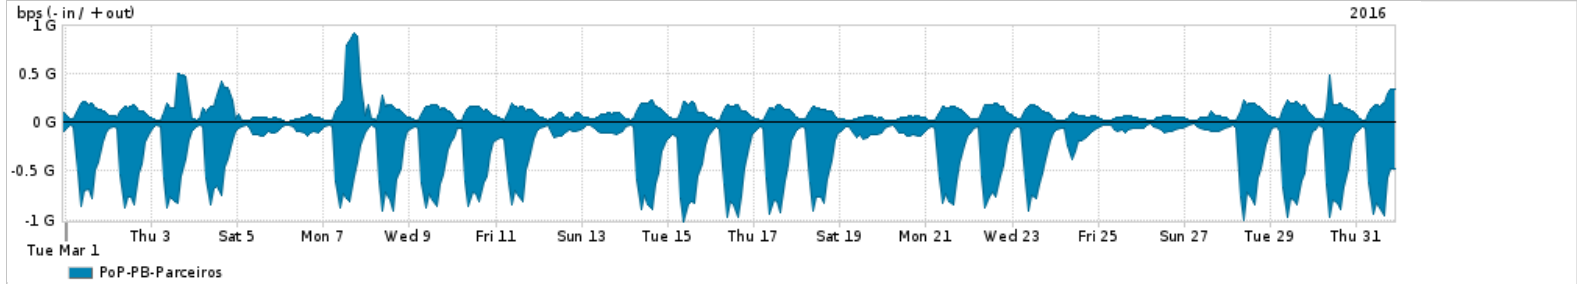

Os gráficos apresentados neste relatório de tráfego estão em formato stack, o que significa que seu valor é uma composição da soma dos componentes listados nas legendas localizadas logo abaixo dos gráficos. Os gráficos estão em "bps x tempo" e possuem dois eixos verticais, Out (positivo) e In (negativo).
 A primeira coluna da tabela define o ponto de referência para entendimento dos valores de In e Out.
 A contabilização do tráfego é sob o ponto de vista do AS da RNP, AS1916.

- Legenda:
- PoP - Ponto de presença da RNP
 - Parceiros - Provedores comerciais que a RNP mantém acordos de troca de tráfego
 - Internet Acadêmica - Acesso às redes acadêmicas internacionais, serviço atualmente provido pela RedClara
 - Internet commodity - Acesso pago à Internet global que é oferecido pela RNP aos seus clientes
 - ASN - Número do sistema autônomo
 - Profile - Objeto gerenciável definido arbitrariamente no Peakflow através de diversos parâmetros (ex: bloco cidr, peer-as, as-path, bgp community, interface, etc)

Utilização do serviço de Internet Commodity pelo PoP-PB

Average | Max | PCT95

PROFILE	PROFILE	IN	OUT	TOTAL	
<input type="checkbox"/>	PoP-PB	Internet Commodity	114.06 Mbps	78.35 Mbps	192.40 Mbps

Utilização das trocas de tráfego comerciais no Brasil pelo PoP-PB