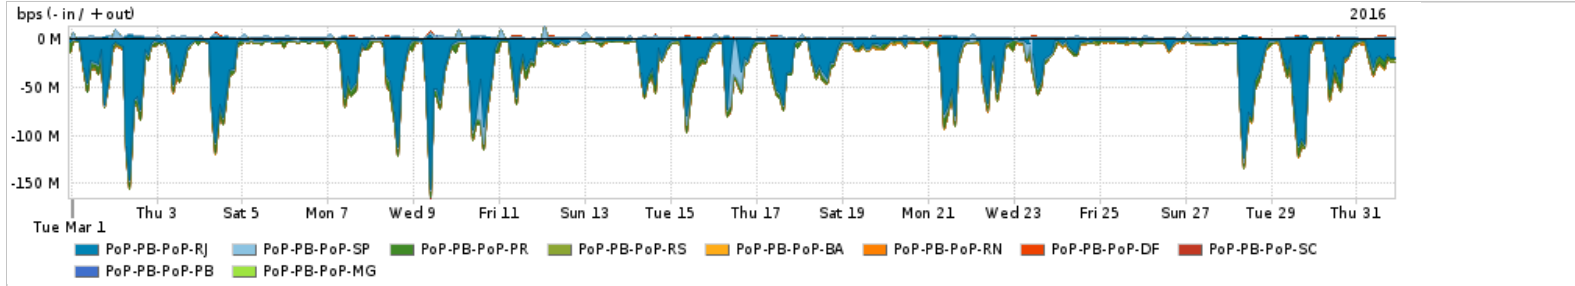

PROFILE	PROFILE	IN	OUT	TOTAL	
<input type="checkbox"/>	PoP-PB	Internet Acadêmica	2.12 Mbps	1.81 Mbps	3.93 Mbps

Redes (AS's de origem) mais acessadas pelo PoP-PB

Average | Max | PCT95

PROFILE	AS NAME	ASN	IN	OUT	TOTAL	
<input type="checkbox"/>	PoP-PB	GOOGLE	15169	159.98 Mbps	20.73 Mbps	180.71 Mbps
<input type="checkbox"/>	PoP-PB	AKAMAI-ASN1	20940	38.61 Mbps	1.49 Mbps	40.09 Mbps
<input type="checkbox"/>	PoP-PB	FACEBOOK	32934	31.01 Mbps	4.07 Mbps	35.08 Mbps
<input type="checkbox"/>	PoP-PB	NULL	0	20.28 Mbps	477.36 Kbps	20.75 Mbps
<input type="checkbox"/>	PoP-PB	NET	28573	4.78 Mbps	12.50 Mbps	17.29 Mbps
<input type="checkbox"/>	PoP-PB	MICROSOFTEU	8068	14.24 Mbps	3.02 Mbps	17.25 Mbps
<input type="checkbox"/>	PoP-PB	CLOUDFLARENET	13335	2.26 Mbps	14.92 Mbps	17.18 Mbps
<input type="checkbox"/>	PoP-PB	AMAZON-02	16509	11.22 Mbps	2.58 Mbps	13.80 Mbps
<input type="checkbox"/>	PoP-PB	DCLUX	24611	10.55 Mbps	1.01 Mbps	11.57 Mbps
<input type="checkbox"/>	PoP-PB	Microsoft-MSN-AS	8075	6.59 Mbps	4.73 Mbps	11.32 Mbps

Interesse de tráfego do PoP-PB com os outros PoPs da RNP

Average | Max | PCT95

PROFILE	PROFILE	IN	OUT	TOTAL	
<input type="checkbox"/>	PoP-PB	PoP-RJ	17.57 Mbps	423.50 Kbps	17.99 Mbps
<input type="checkbox"/>	PoP-PB	PoP-SP	1.78 Mbps	1.91 Mbps	3.68 Mbps
<input type="checkbox"/>	PoP-PB	PoP-PR	2.27 Mbps	18.00 bps	2.27 Mbps
<input type="checkbox"/>	PoP-PB	PoP-RS	1.44 Mbps	29.00 bps	1.44 Mbps
<input type="checkbox"/>	PoP-PB	PoP-BA	355.67 Kbps	22.00 bps	355.69 Kbps
<input type="checkbox"/>	PoP-PB	PoP-RN	88.06 Kbps	15.00 bps	88.08 Kbps
<input type="checkbox"/>	PoP-PB	PoP-DF	0.00 bps	68.06 Kbps	68.06 Kbps
<input type="checkbox"/>	PoP-PB	PoP-SC	3.82 Kbps	57.00 bps	3.88 Kbps
<input type="checkbox"/>	PoP-PB	PoP-PB	1.58 Kbps	1.58 Kbps	3.15 Kbps