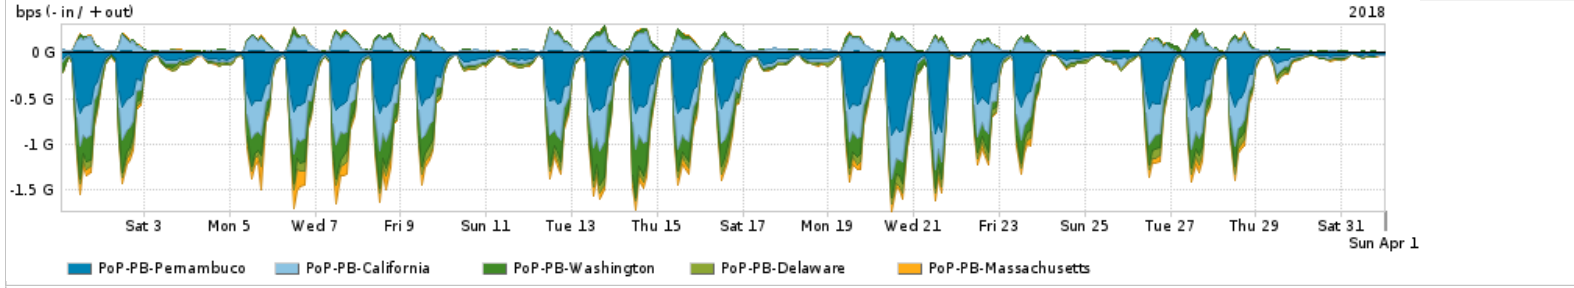

PROFILE	PROFILE	IN	OUT	TOTAL
☐	PoP-PB	PoP-PB	41.86 Kbps	41.86 Kbps	83.73 Kbps

Distribuição do tráfego do PoP-PB por estado, província ou similar

Average | Max | PCT95

	PROFILE	REGION	IN	OUT	TOTAL
☒	PoP-PB	Pernambuco	216.70 Mbps	5.18 Mbps	221.88 Mbps
☒	PoP-PB	California	120.03 Mbps	55.13 Mbps	175.16 Mbps
☒	PoP-PB	Washington	85.51 Mbps	12.27 Mbps	97.78 Mbps
☒	PoP-PB	Delaware	34.34 Mbps	753.98 Kbps	35.10 Mbps
☒	PoP-PB	Massachusetts	27.02 Mbps	1.09 Mbps	28.11 Mbps
☐	PoP-PB	Sao Paulo	10.65 Mbps	8.85 Mbps	19.49 Mbps
☐	PoP-PB	Virginia	11.71 Mbps	2.86 Mbps	14.57 Mbps
☐	PoP-PB	Rio de Janeiro	10.53 Mbps	3.38 Mbps	13.90 Mbps
☐	PoP-PB	Paraiba	3.40 Mbps	9.94 Mbps	13.33 Mbps
☐	PoP-PB	Arizona	5.97 Mbps	350.87 Kbps	6.32 Mbps
☐	PoP-PB	Parana	3.77 Mbps	1.57 Mbps	5.34 Mbps
☐	PoP-PB	Texas	4.45 Mbps	487.72 Kbps	4.94 Mbps
☐	PoP-PB	Florida	3.86 Mbps	574.54 Kbps	4.43 Mbps
☐	PoP-PB	Minas Gerais	1.48 Mbps	2.83 Mbps	4.31 Mbps
☐	PoP-PB	Oregon	2.49 Mbps	1.57 Mbps	4.07 Mbps