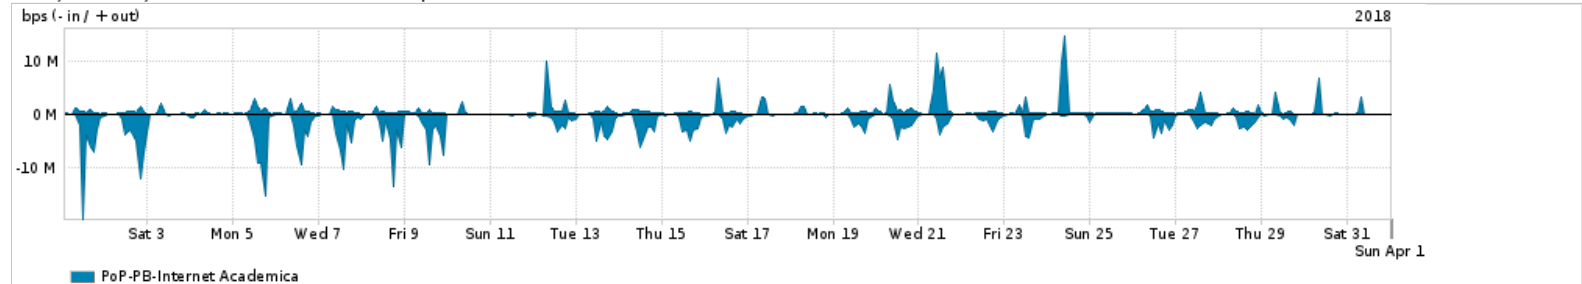

Utilização do serviço de Internet acadêmica internacional pelo PoP-PB

PROFILE	PROFILE	IN	OUT	TOTAL
☒ PoP-PB	Internet Academica	1.27 Mbps	568.25 Kbps	1.84 Mbps