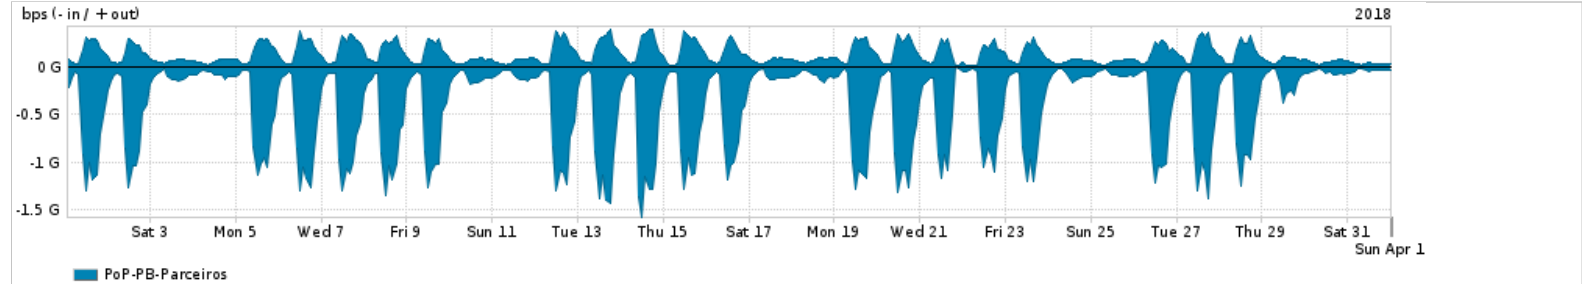

Os gráficos apresentados neste relatório de tráfego estão em formato stack, o que significa que seu valor é uma composição da soma dos componentes listados nas legendas localizadas logo abaixo dos gráficos. Os gráficos estão em "bps x tempo" e possuem dois eixos verticais, Out (positivo) e In (negativo).

ASN - Número do sistema autônomo

Profile - Objeto gerenciável definido arbitrariamente no Peakflow através de diversos parâmetros (ex: bloco cidr, peer-as, as-path, bgp community, interface, etc)

**Utilização do serviço de Internet Commodity pelo PoP-PB**

PROFILE	PROFILE	IN	OUT	TOTAL
<input checked="" type="checkbox"/> PoP-PB	Internet Commodity	77.31 Mbps	31.96 Mbps	109.27 Mbps

**Utilização das trocas de tráfego comerciais no Brasil pelo PoP-PB**

PROFILE	PROFILE	IN	OUT	TOTAL
<input checked="" type="checkbox"/> PoP-PB	Parceiros	413.29 Mbps	126.09 Mbps	539.37 Mbps