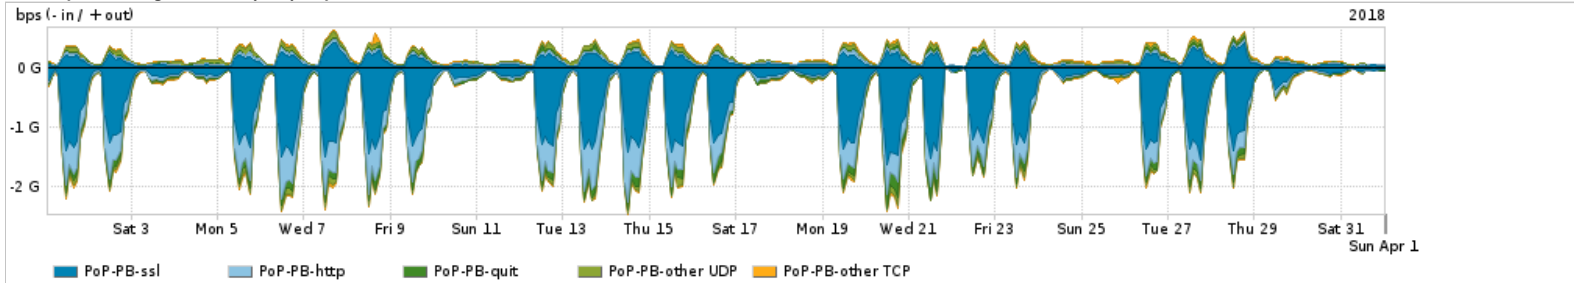

Distribuição do tráfego do PoP-PB por aplicação (análise em camada 3 e 4)

Average | Max | PCT95

	PROFILE	APPLICATION	IN	OUT	TOTAL
☒	PoP-PB	ssl	459.44 Mbps	87.01 Mbps	546.45 Mbps
☒	PoP-PB	http	163.53 Mbps	25.98 Mbps	189.51 Mbps