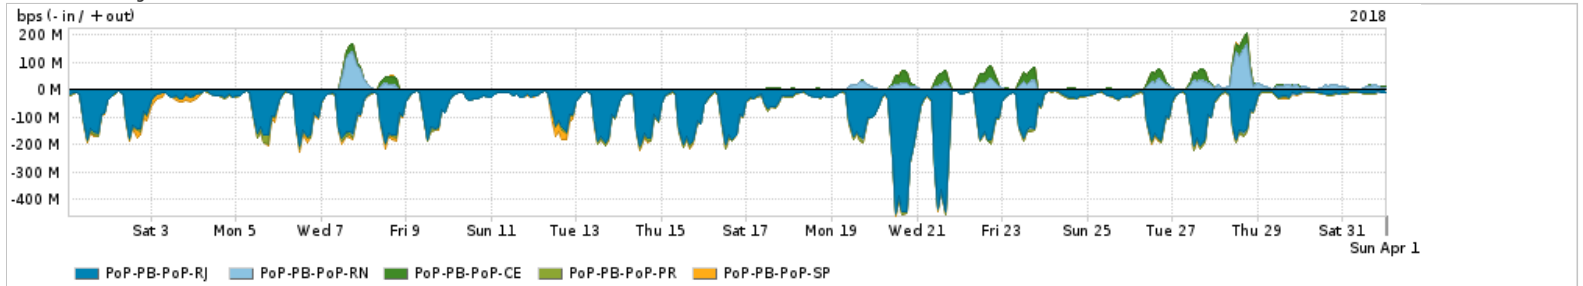

Interesse de tráfego do PoP-PB com os outros PoPs da RNP

Average | Max | PCT95

	PROFILE	PROFILE	IN	OUT	TOTAL
☒	PoP-PB	PoP-RJ	69.43 Mbps	778.02 Kbps	70.21 Mbps
☒	PoP-PB	PoP-RN	169.36 Kbps	8.57 Mbps	8.73 Mbps
☒	PoP-PB	PoP-CE	88.54 Kbps	4.42 Mbps	4.51 Mbps
☒	PoP-PB	PoP-PR	4.49 Mbps	0.00 bps	4.49 Mbps
☒	PoP-PB	PoP-SP	2.22 Mbps	27.04 Kbps	2.24 Mbps
☐	PoP-PB	PoP-AP	35.55 Kbps	1.76 Mbps	1.80 Mbps
☐	PoP-PB	PoP-RS	1.78 Mbps	61.00 bps	1.78 Mbps
☐	PoP-PB	PoP-MA	6.93 Kbps	378.80 Kbps	385.73 Kbps
☐	PoP-PB	PoP-PA	4.02 Kbps	277.92 Kbps	281.94 Kbps