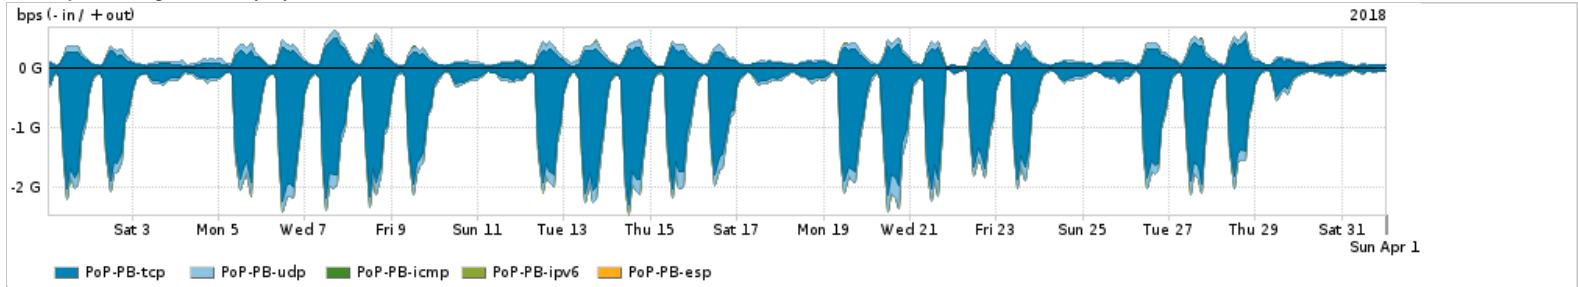

PROFILE	APPLICATION	IN	OUT	TOTAL
☒	PoP-PB	quit	49.20 Mbps	11.58 Mbps	60.78 Mbps
☒	PoP-PB	other UDP	24.84 Mbps	34.55 Mbps	59.39 Mbps
☒	PoP-PB	other TCP	15.35 Mbps	15.76 Mbps	31.12 Mbps
☐	PoP-PB	ssh	2.27 Mbps	958.15 Kbps	3.23 Mbps
☐	PoP-PB	dns	766.64 Kbps	610.16 Kbps	1.38 Mbps
☐	PoP-PB	smtp	422.04 Kbps	309.19 Kbps	731.23 Kbps
☐	PoP-PB	rsync	673.31 Kbps	5.76 Kbps	679.07 Kbps
☐	PoP-PB	xmpp	400.86 Kbps	80.21 Kbps	481.07 Kbps

Distribuição do tráfego do PoP-PB por protocolo

Average | Max | PCT95

	PROFILE	PROTOCOL	IN	OUT	TOTAL
☒	PoP-PB	tcp	643.32 Mbps	130.64 Mbps	773.95 Mbps
☒	PoP-PB	udp	75.30 Mbps	47.13 Mbps	122.42 Mbps
☒	PoP-PB	icmp	69.69 Kbps	195.31 Kbps	264.99 Kbps
☒	PoP-PB	ipv6	106.59 Kbps	59.73 Kbps	166.31 Kbps
☒	PoP-PB	esp	76.59 Kbps	11.35 Kbps	87.94 Kbps
☐	PoP-PB	udplite	0.00 bps	78.04 Kbps	78.04 Kbps
☐	PoP-PB	ipv6-icmp	2.79 Kbps	2.10 Kbps	4.88 Kbps
☐	PoP-PB	gre	289.00 bps	867.00 bps	1.16 Kbps
☐	PoP-PB	ipv6-nonxt	5.00 bps	0.00 bps	5.00 bps

For assistance with this product, please contact support at <https://support.arbornetworks.com>