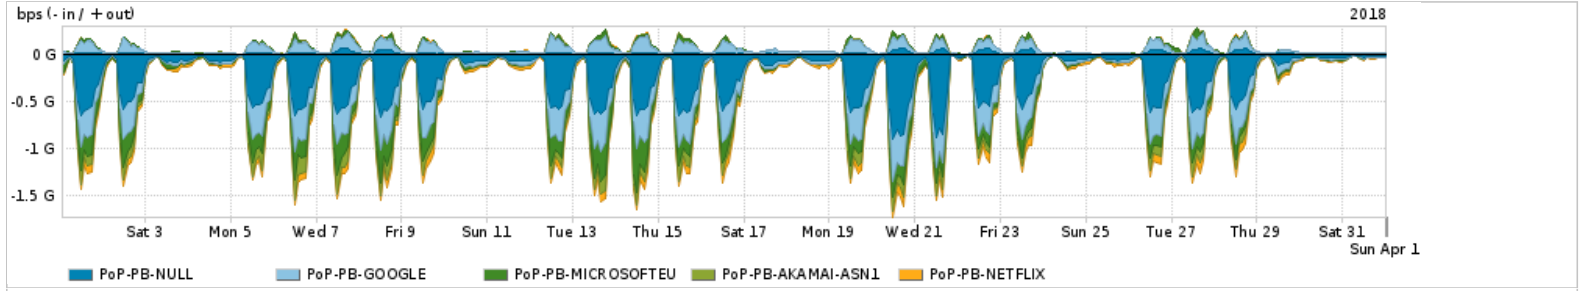

Os gráficos apresentados neste relatório de tráfego estão em formato stack, o que significa que seu valor é uma composição da soma dos componentes listados nas legendas localizadas logo abaixo dos gráficos. Os gráficos estão em "bps x tempo" e possuem dois eixos verticais, Out (positivo) e In (negativo).

ASN - Número do sistema autônomo

Profile - Objeto gerenciável definido arbitrariamente no Peakflow através de diversos parâmetros (ex: bloco cidr, peer-as, as-path, bgp community, interface, etc)

**Utilização do serviço de Internet Commodity pelo PoP-PB**

PROFILE	PROFILE	IN	OUT	TOTAL
<input checked="" type="checkbox"/> PoP-PB	Internet Commodity	77.31 Mbps	31.96 Mbps	109.27 Mbps

**Utilização das trocas de tráfego comerciais no Brasil pelo PoP-PB**

PROFILE	PROFILE	IN	OUT	TOTAL
<input checked="" type="checkbox"/> PoP-PB	Parceiros	413.29 Mbps	126.09 Mbps	539.37 Mbps

**Utilização do serviço de Internet acadêmica internacional pelo PoP-PB**

PROFILE	PROFILE	IN	OUT	TOTAL
<input checked="" type="checkbox"/> PoP-PB	Internet Academica	1.27 Mbps	568.25 Kbps	1.84 Mbps

Redes (AS's de origem) mais acessadas pelo PoP-PB