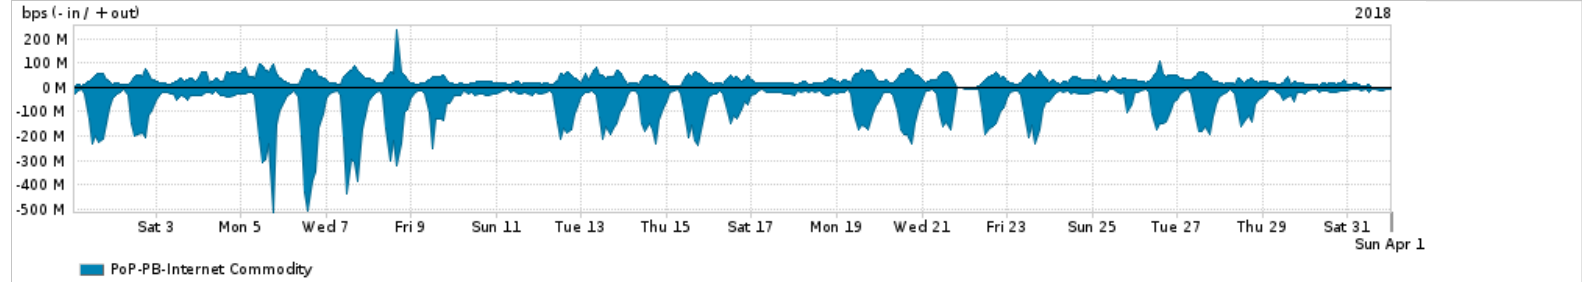

Os gráficos apresentados neste relatório de tráfego estão em formato stack, o que significa que seu valor é uma composição da soma dos componentes listados nas legendas localizadas logo abaixo dos gráficos. Os gráficos estão em "bps x tempo" e possuem dois eixos verticais, Out (positivo) e In (negativo).

A primeira coluna da tabela define o ponto de referência para entendimento dos valores de In e Out.

A contabilização do tráfego é sob o ponto de vista do AS da RNP, AS1916.

**Legenda:**

PoP - Ponto de presença da RNP

ASN - Número do sistema autônomo

Profile - Objeto gerenciável definido arbitrariamente no Peakflow através de diversos parâmetros (ex: bloco cidr, peer-as, as-path, bgp community, interface, etc)

**Utilização do serviço de Internet Commodity pelo PoP-PB**