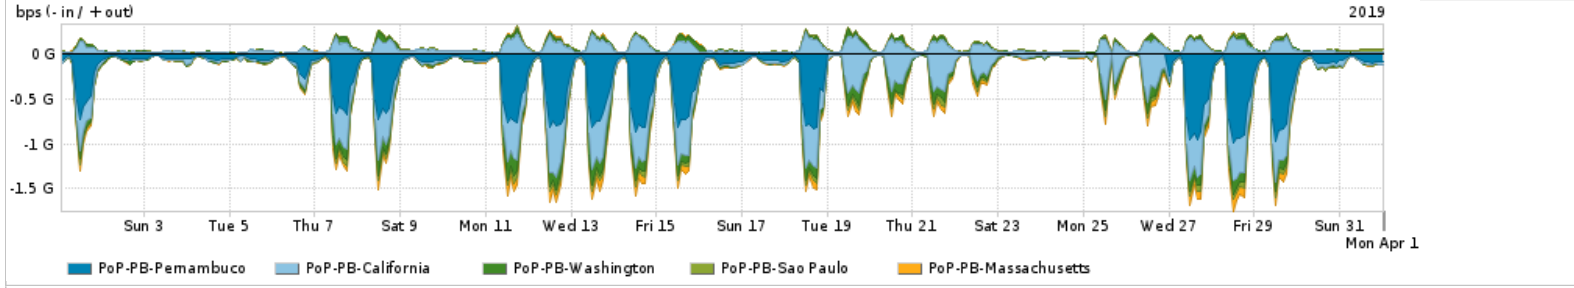

PROFILE	PROFILE	IN	OUT	TOTAL
☐	PoP-PB	PoP-SE	137.00 bps	25.34 Kbps	25.48 Kbps

Distribuição do tráfego do PoP-PB por estado, província ou similar

Average | Max | PCT95

	PROFILE	REGION	IN	OUT	TOTAL
☒	PoP-PB	Pernambuco	178.78 Mbps	1.39 Mbps	180.17 Mbps
☒	PoP-PB	California	118.62 Mbps	55.00 Mbps	173.62 Mbps
☒	PoP-PB	Washington	36.58 Mbps	10.89 Mbps	47.48 Mbps
☒	PoP-PB	Sao Paulo	17.00 Mbps	8.47 Mbps	25.47 Mbps
☒	PoP-PB	Massachusetts	22.76 Mbps	888.83 Kbps	23.65 Mbps
☐	PoP-PB	Rio de Janeiro	17.30 Mbps	2.73 Mbps	20.04 Mbps
☐	PoP-PB	Virginia	9.01 Mbps	4.02 Mbps	13.03 Mbps
☐	PoP-PB	Paraiba	3.23 Mbps	9.34 Mbps	12.57 Mbps
☐	PoP-PB	Minas Gerais	1.35 Mbps	2.39 Mbps	3.74 Mbps
☐	PoP-PB	Arizona	3.54 Mbps	113.61 Kbps	3.65 Mbps
☐	PoP-PB	Ceara	825.11 Kbps	1.99 Mbps	2.81 Mbps
☐	PoP-PB	Parana	973.53 Kbps	1.68 Mbps	2.65 Mbps
☐	PoP-PB	Rio Grande do Sul	911.41 Kbps	1.61 Mbps	2.52 Mbps
☐	PoP-PB	Florida	2.33 Mbps	196.73 Kbps	2.52 Mbps
☐	PoP-PB	Georgia	2.16 Mbps	81.36 Kbps	2.24 Mbps