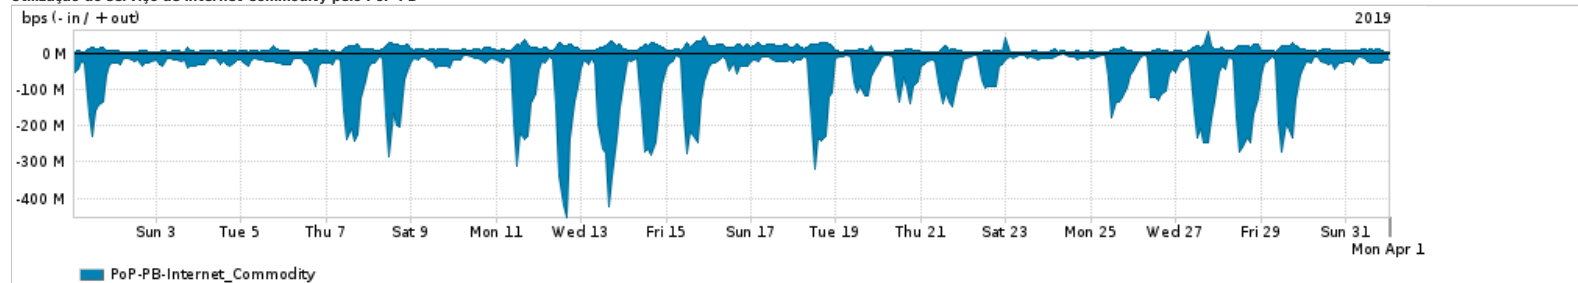

Os gráficos apresentados neste relatório de tráfego estão em formato stack, o que significa que seu valor é uma composição da soma dos componentes listados nas legendas localizadas logo abaixo dos gráficos. Os gráficos estão em "bps x tempo" e possuem dois eixos verticais, Out (positivo) e In (negativo).
 A primeira coluna da tabela define o ponto de referência para entendimento dos valores de In e Out.
 A contabilização do tráfego é sob o ponto de vista do AS da RNP, AS1916.

Legenda:

- PoP - Ponto de presença da RNP
- Parceiros - Provedores comerciais que a RNP mantém acordos de troca de tráfego
- Internet Acadêmica - Acesso às redes acadêmicas internacionais, serviço atualmente provido pela RedClara
- Internet commodity - Acesso pago à Internet global que é oferecido pela RNP aos seus clientes
- ASN - Número do sistema autônomo
- Profile - Objeto gerenciável definido arbitrariamente no Peakflow através de diversos parâmetros (ex: bloco cidr, peer-as, as-path, bgp community, interface, etc)

Utilização do serviço de Internet Commodity pelo PoP-PB

Average | Max | PCT95

PROFILE	PROFILE	IN	OUT	TOTAL
<input checked="" type="checkbox"/> PoP-PB	Internet_Commodity	71.66 Mbps	10.61 Mbps	82.26 Mbps

Utilização das trocas de tráfego comerciais no Brasil pelo PoP-PB