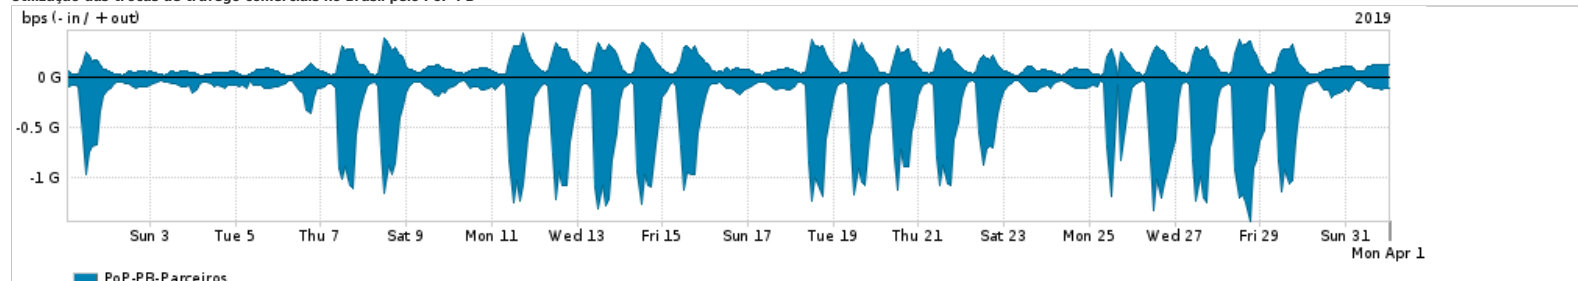

Os gráficos apresentados neste relatório de tráfego estão em formato stack, o que significa que seu valor é uma composição da soma dos componentes listados nas legendas localizadas logo abaixo dos gráficos. Os gráficos estão em "bps x tempo" e possuem dois eixos verticais, Out (positivo) e In (negativo).
 A primeira coluna da tabela define o ponto de referência para entendimento dos valores de In e Out.
 A contabilização do tráfego é sob o ponto de vista do AS da RNP, AS1916.

Legenda:

- PoP - Ponto de presença da RNP
- Parceiros - Provedores comerciais que a RNP mantém acordos de troca de tráfego
- Internet Acadêmica - Acesso às redes acadêmicas internacionais, serviço atualmente provido pela RedClara
- Internet commodity - Acesso pago à Internet global que é oferecido pela RNP aos seus clientes
- ASN - Número do sistema autônomo
- Profile - Objeto gerenciável definido arbitrariamente no Peakflow através de diversos parâmetros (ex: bloco cidr, peer-as, as-path, bgp community, interface, etc)

Utilização do serviço de Internet Commodity pelo PoP-PB

Average | Max | PCT95

PROFILE	PROFILE	IN	OUT	TOTAL
<input checked="" type="checkbox"/> PoP-PB	Internet_Commodity	71.66 Mbps	10.61 Mbps	82.26 Mbps

Utilização das trocas de tráfego comerciais no Brasil pelo PoP-PB