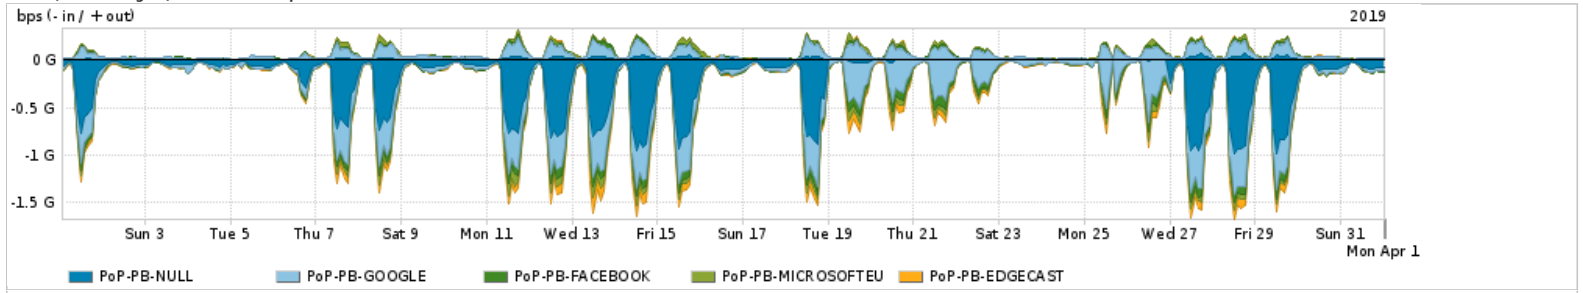

Os gráficos apresentados neste relatório de tráfego estão em formato stack, o que significa que seu valor é uma composição da soma dos componentes listados nas legendas localizadas logo abaixo dos gráficos. Os gráficos estão em "bps x tempo" e possuem dois eixos verticais, Out (positivo) e In (negativo).
 A primeira coluna da tabela define o ponto de referência para entendimento dos valores de In e Out.
 A contabilização do tráfego é sob o ponto de vista do AS da RNP, AS1916.

Utilização do serviço de Internet Commodity pelo PoP-PB

Average | Max | PCT95

PROFILE	PROFILE	IN	OUT	TOTAL
<input checked="" type="checkbox"/> PoP-PB	Internet_Commodity	71.66 Mbps	10.61 Mbps	82.26 Mbps

Utilização das trocas de tráfego comerciais no Brasil pelo PoP-PB

Average | Max | PCT95

PROFILE	PROFILE	IN	OUT	TOTAL
<input checked="" type="checkbox"/> PoP-PB	Parceiros	353.15 Mbps	128.27 Mbps	481.42 Mbps

Utilização do serviço de Internet acadêmica internacional pelo PoP-PB

Average | Max | PCT95

PROFILE	PROFILE	IN	OUT	TOTAL
<input checked="" type="checkbox"/> PoP-PB	Internet_Academica	3.14 Mbps	283.27 Kbps	3.42 Mbps

Redes (AS's de origem) mais acessadas pelo PoP-PB

Average | Max | PCT95