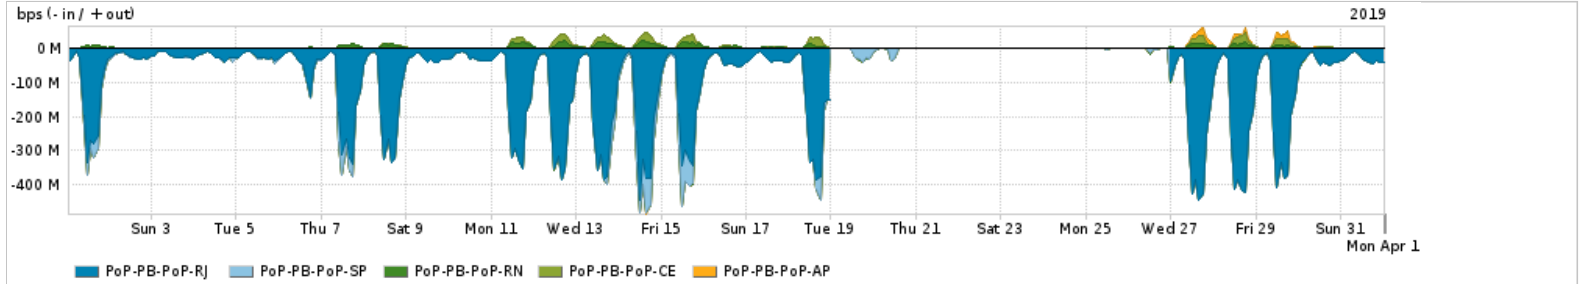

Interesse de tráfego do PoP-PB com os outros PoPs da RNP

Average | Max | PCT95

	PROFILE	PROFILE	IN	OUT	TOTAL
☒	PoP-PB	PoP-RJ	78.56 Mbps	3.21 Kbps	78.56 Mbps
☒	PoP-PB	PoP-SP	5.53 Mbps	92.22 Kbps	5.62 Mbps
☒	PoP-PB	PoP-RN	107.63 Kbps	2.93 Mbps	3.04 Mbps
☒	PoP-PB	PoP-CE	62.13 Kbps	2.62 Mbps	2.68 Mbps
☒	PoP-PB	PoP-AP	12.69 Kbps	617.23 Kbps	629.92 Kbps
☐	PoP-PB	PoP-MA	4.14 Kbps	221.61 Kbps	225.75 Kbps
☐	PoP-PB	PoP-RS	169.19 Kbps	54.00 bps	169.25 Kbps
☐	PoP-PB	PoP-PB	35.31 Kbps	35.31 Kbps	70.63 Kbps
☐	PoP-PB	PoP-PA	909.00 bps	59.62 Kbps	60.53 Kbps