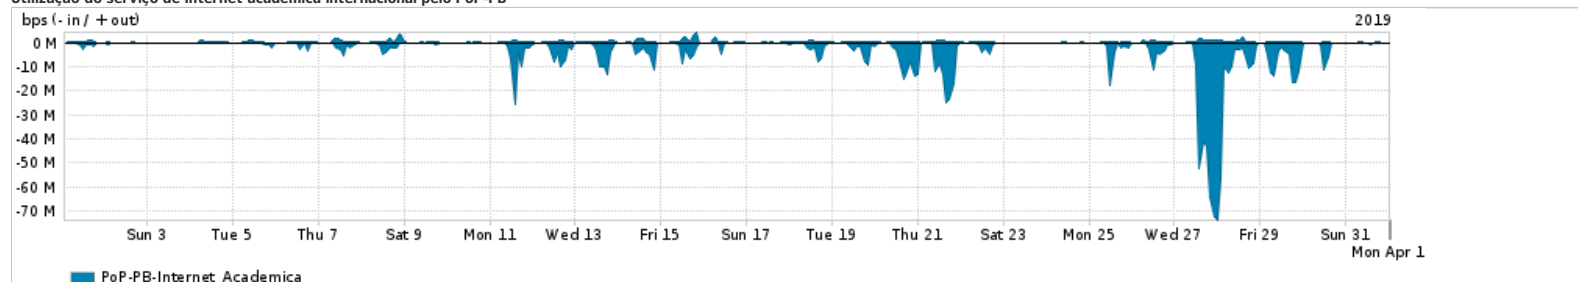

Os gráficos apresentados neste relatório de tráfego estão em formato stack, o que significa que seu valor é uma composição da soma dos componentes listados nas legendas localizadas logo abaixo dos gráficos. Os gráficos estão em "bps x tempo" e possuem dois eixos verticais, Out (positivo) e In (negativo).
 A primeira coluna da tabela define o ponto de referência para entendimento dos valores de In e Out.
 A contabilização do tráfego é sob o ponto de vista do AS da RNP, AS1916.

Utilização do serviço de Internet Commodity pelo PoP-PB

Average | Max | PCT95

PROFILE	PROFILE	IN	OUT	TOTAL
<input checked="" type="checkbox"/> PoP-PB	Internet_Commodity	71.66 Mbps	10.61 Mbps	82.26 Mbps

Utilização das trocas de tráfego comerciais no Brasil pelo PoP-PB

Average | Max | PCT95

PROFILE	PROFILE	IN	OUT	TOTAL
<input checked="" type="checkbox"/> PoP-PB	Parceiros	353.15 Mbps	128.27 Mbps	481.42 Mbps

Utilização do serviço de Internet acadêmica internacional pelo PoP-PB