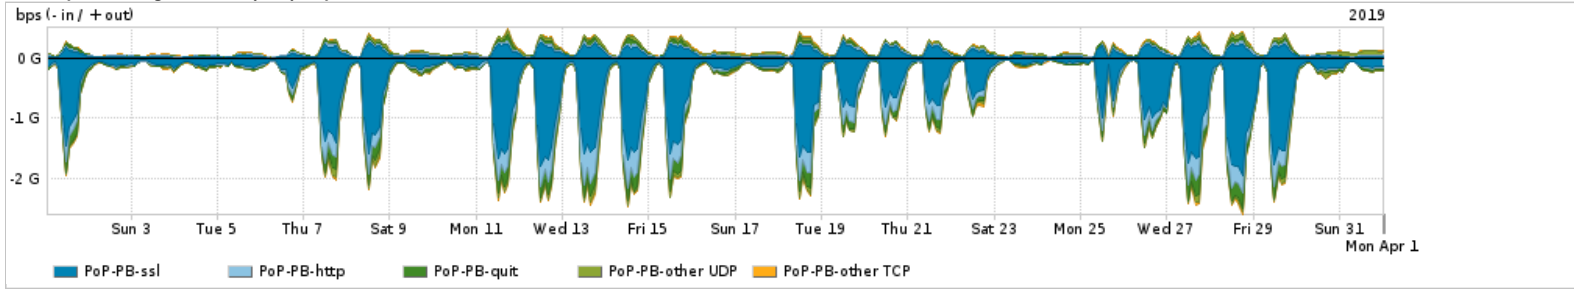

Distribuição do tráfego do PoP-PB por aplicação (análise em camada 3 e 4)

Average | Max | PCT95

	PROFILE	APPLICATION	IN	OUT	TOTAL
☒	PoP-PB	ssl	419.96 Mbps	74.83 Mbps	494.79 Mbps
☒	PoP-PB	http	91.12 Mbps	18.79 Mbps	109.91 Mbps