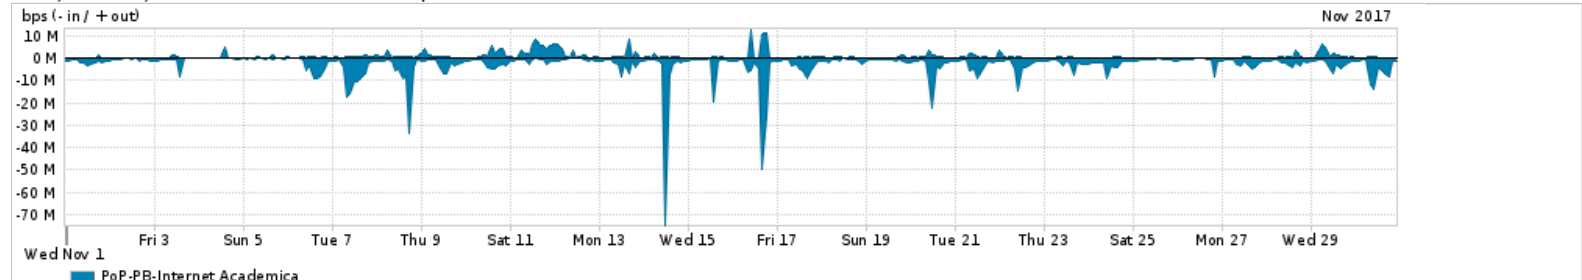

Os gráficos apresentados neste relatório de tráfego estão em formato stack, o que significa que seu valor é uma composição da soma dos componentes listados nas legendas localizadas logo abaixo dos gráficos. Os gráficos estão em "bps x tempo" e possuem dois eixos verticais, Out (positivo) e In (negativo).

A primeira coluna da tabela define o ponto de referência para entendimento dos valores de In e Out.
A contabilização do tráfego é sob o ponto de vista do AS da RNP, AS1916.

Legenda:

- PoP - Ponto de presença da RNP
- Parceiros - Provedores comerciais que a RNP mantém acordos de troca de tráfego
- Internet Acadêmica - Acesso às redes acadêmicas internacionais, serviço atualmente provido pela RedClara
- Internet commodity - Acesso pago à Internet global que é oferecido pela RNP aos seus clientes
- ASN - Número do sistema autônomo
- Profile - Objeto gerenciável definido arbitrariamente no Peakflow através de diversos parâmetros (ex: bloco cidr, peer-as, as-path, bgp community, interface, etc)

Utilização do serviço de Internet Commodity pelo PoP-PB

PROFILE	PROFILE	IN	OUT	TOTAL
<input checked="" type="checkbox"/> PoP-PB	Internet Commodity	89.52 Mbps	57.70 Mbps	147.23 Mbps

Utilização das trocas de tráfego comerciais no Brasil pelo PoP-PB

PROFILE	PROFILE	IN	OUT	TOTAL
<input checked="" type="checkbox"/> PoP-PB	Parceiros	385.56 Mbps	153.23 Mbps	538.78 Mbps

Utilização do serviço de Internet acadêmica internacional pelo PoP-PB

PROFILE	PROFILE	IN	OUT	TOTAL
<input checked="" type="checkbox"/> PoP-PB	Internet Acadêmica	2.76 Mbps	785.26 Kbps	3.55 Mbps