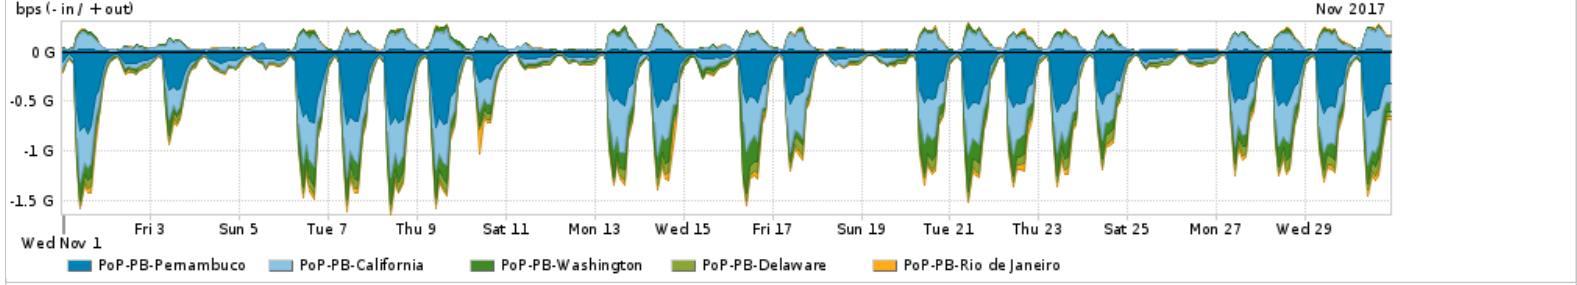

PROFILE	PROFILE	IN	OUT	TOTAL
☐	PoP-PB	PoP-SE	11.00 bps	2.69 Kbps	2.70 Kbps

Distribuição do tráfego do PoP-PB por estado, província ou similar

Average | Max | PCT95

	PROFILE	REGION	IN	OUT	TOTAL
☒	PoP-PB	Pernambuco	215.35 Mbps	8.55 Mbps	223.90 Mbps
☒	PoP-PB	California	142.96 Mbps	66.22 Mbps	209.19 Mbps
☒	PoP-PB	Washington	65.42 Mbps	9.45 Mbps	74.86 Mbps
☒	PoP-PB	Delaware	37.41 Mbps	760.46 Kbps	38.17 Mbps
☒	PoP-PB	Rio de Janeiro	18.82 Mbps	4.55 Mbps	23.37 Mbps
☐	PoP-PB	Sao Paulo	10.58 Mbps	10.75 Mbps	21.32 Mbps
☐	PoP-PB	Paraiba	6.43 Mbps	10.42 Mbps	16.85 Mbps
☐	PoP-PB	Massachusetts	12.33 Mbps	826.89 Kbps	13.16 Mbps
☐	PoP-PB	Virginia	7.67 Mbps	4.40 Mbps	12.07 Mbps
☐	PoP-PB	Arizona	10.44 Mbps	331.21 Kbps	10.77 Mbps
☐	PoP-PB	Noord-Holland	9.25 Mbps	305.83 Kbps	9.55 Mbps
☐	PoP-PB	Parana	4.29 Mbps	2.38 Mbps	6.67 Mbps
☐	PoP-PB	Texas	4.72 Mbps	879.27 Kbps	5.60 Mbps
☐	PoP-PB	Florida	3.71 Mbps	826.89 Kbps	4.54 Mbps
☐	PoP-PB	Minas Gerais	1.07 Mbps	3.35 Mbps	4.41 Mbps