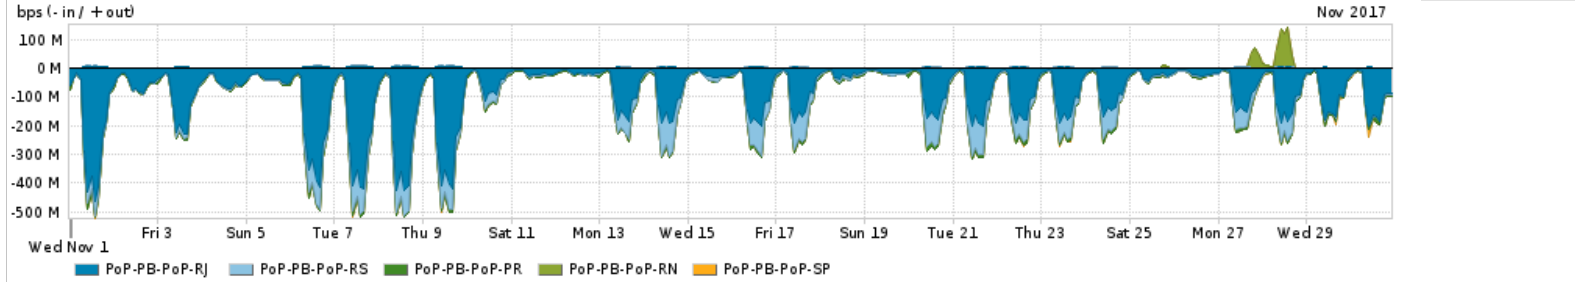

Interesse de tráfego do PoP-PB com os outros PoPs da RNP

Average | Max | PCT95

	PROFILE	PROFILE	IN	OUT	TOTAL
☒	PoP-PB	PoP-RJ	88.33 Mbps	1.77 Mbps	90.11 Mbps
☒	PoP-PB	PoP-RS	22.05 Mbps	503.85 Kbps	22.55 Mbps
☒	PoP-PB	PoP-PR	5.19 Mbps	1.00 bps	5.19 Mbps
☒	PoP-PB	PoP-RN	49.48 Kbps	1.98 Mbps	2.03 Mbps
☒	PoP-PB	PoP-SP	300.70 Kbps	4.47 Kbps	305.17 Kbps
☐	PoP-PB	PoP-CE	5.56 Kbps	208.46 Kbps	214.02 Kbps
☐	PoP-PB	PoP-MA	699.00 bps	29.14 Kbps	29.84 Kbps
☐	PoP-PB	PoP-BA	16.01 Kbps	595.00 bps	16.60 Kbps
☐	PoP-PB	PoP-DF	3.28 Kbps	1.00 bps	3.28 Kbps