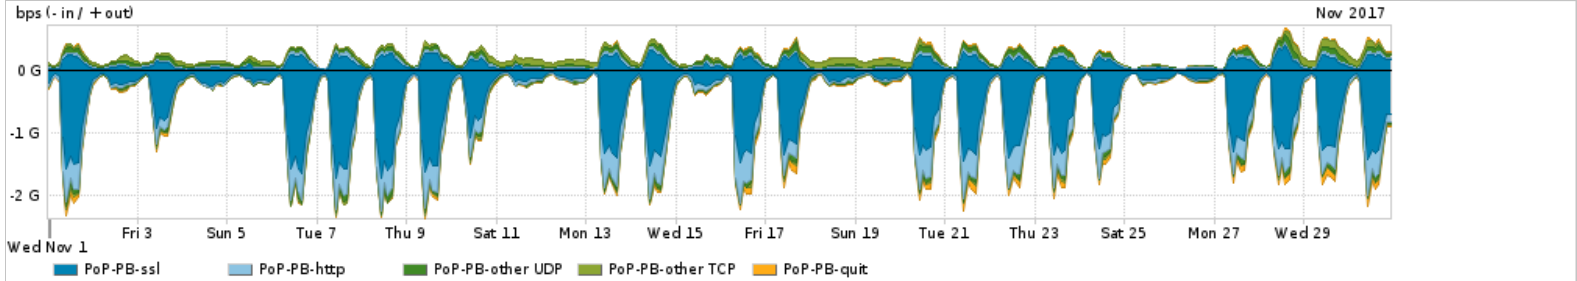

Distribuição do tráfego do PoP-PB por aplicação (análise em camada 3 e 4)

Average | Max | PCT95

	PROFILE	APPLICATION	IN	OUT	TOTAL
☒	PoP-PB	ssl	493.39 Mbps	94.75 Mbps	588.14 Mbps
☒	PoP-PB	http	150.08 Mbps	27.02 Mbps	177.10 Mbps