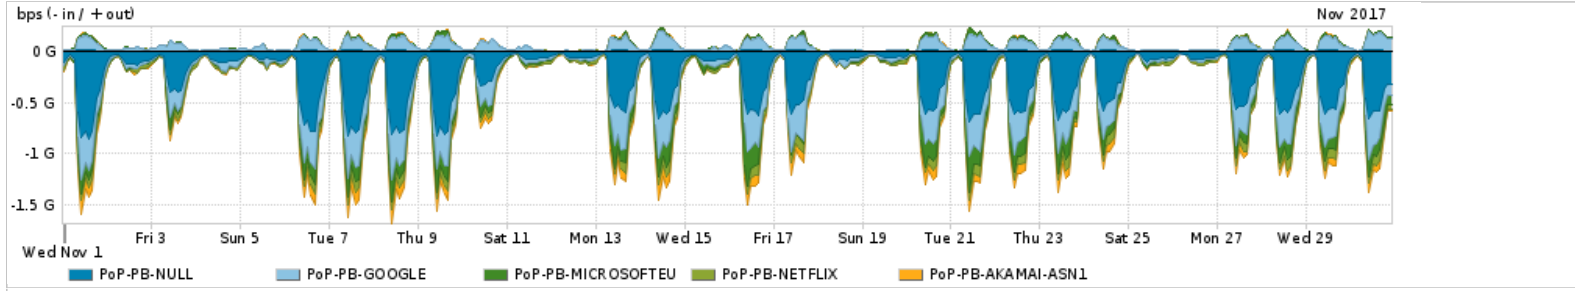

Redes (AS's de origem) mais acessadas pelo PoP-PB

Average | Max | PCT95

	PROFILE	AS NAME	ASN	IN	OUT	TOTAL
☒	PoP-PB	NULL	0	235.73 Mbps	6.31 Mbps	242.03 Mbps
☒	PoP-PB	GOOGLE	15169	112.90 Mbps	53.24 Mbps	166.14 Mbps
☒	PoP-PB	MICROSOFTEU	8068	51.27 Mbps	6.53 Mbps	57.79 Mbps
☒	PoP-PB	NETFLIX	2906	37.33 Mbps	929.00 Kbps	38.25 Mbps
☒	PoP-PB	AKAMAI-ASN1	20940	29.79 Mbps	1.06 Mbps	30.85 Mbps
☐	PoP-PB	FACEBOOK	32934	24.00 Mbps	5.81 Mbps	29.81 Mbps
☐	PoP-PB	AMAZON-02	16509	19.66 Mbps	3.39 Mbps	23.05 Mbps
☐	PoP-PB	CLARO	28573	4.31 Mbps	14.17 Mbps	18.48 Mbps
☐	PoP-PB	GCEPSA-BR	28604	11.38 Mbps	462.37 Kbps	11.84 Mbps
☐	PoP-PB	TELEFNICA-BRASIL-SA-BR	18881	3.57 Mbps	6.71 Mbps	10.27 Mbps