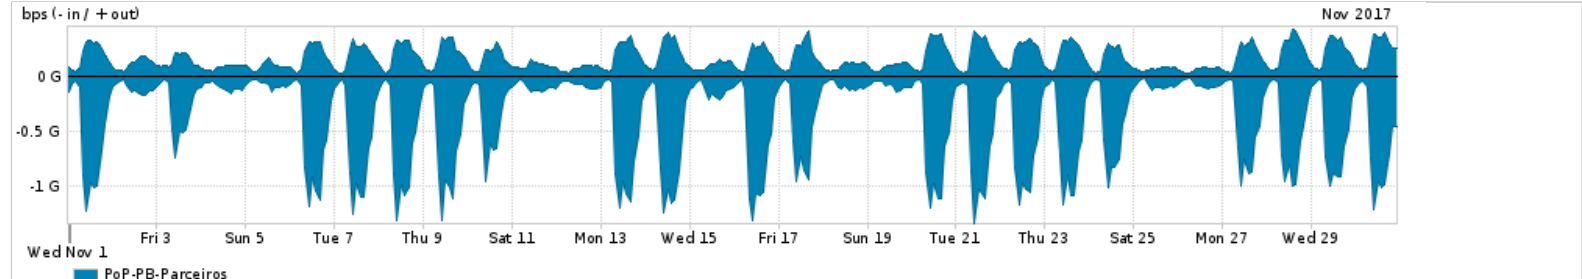

Os gráficos apresentados neste relatório de tráfego estão em formato stack, o que significa que seu valor é uma composição da soma dos componentes listados nas legendas localizadas logo abaixo dos gráficos. Os gráficos estão em "bps x tempo" e possuem dois eixos verticais, Out (positivo) e In (negativo).

A primeira coluna da tabela define o ponto de referência para entendimento dos valores de In e Out.
A contabilização do tráfego é sob o ponto de vista do AS da RNP, AS1916.

Legenda:

- PoP - Ponto de presença da RNP
- Parceiros - Provedores comerciais que a RNP mantém acordos de troca de tráfego
- Internet Acadêmica - Acesso às redes acadêmicas internacionais, serviço atualmente provido pela RedClara
- Internet commodity - Acesso pago à Internet global que é oferecido pela RNP aos seus clientes
- ASN - Número do sistema autônomo
- Profile - Objeto gerenciável definido arbitrariamente no Peakflow através de diversos parâmetros (ex: bloco cidr, peer-as, as-path, bgp community, interface, etc)

Utilização do serviço de Internet Commodity pelo PoP-PB

PROFILE	PROFILE	IN	OUT	TOTAL
<input checked="" type="checkbox"/> PoP-PB	Internet Commodity	89.52 Mbps	57.70 Mbps	147.23 Mbps

Utilização das trocas de tráfego comerciais no Brasil pelo PoP-PB