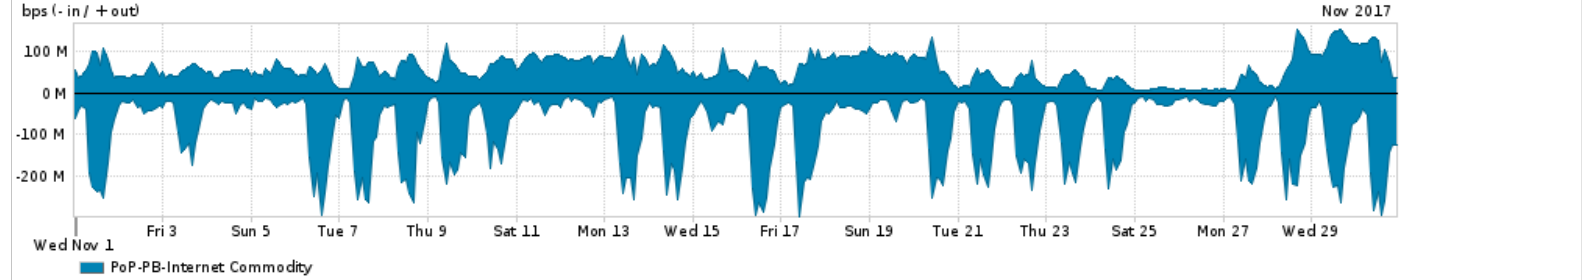

Os gráficos apresentados neste relatório de tráfego estão em formato stack, o que significa que seu valor é uma composição da soma dos componentes listados nas legendas localizadas logo abaixo dos gráficos. Os gráficos estão em "bps x tempo" e possuem dois eixos verticais, Out (positivo) e In (negativo).

A primeira coluna da tabela define o ponto de referência para entendimento dos valores de In e Out.
A contabilização do tráfego é sob o ponto de vista do AS da RNP, AS1916.

Legenda:

- PoP - Ponto de presença da RNP
- Parceiros - Provedores comerciais que a RNP mantém acordos de troca de tráfego
- Internet Acadêmica - Acesso às redes acadêmicas internacionais, serviço atualmente provido pela RedClara
- Internet commodity - Acesso pago à Internet global que é oferecido pela RNP aos seus clientes
- ASN - Número do sistema autônomo
- Profile - Objeto gerenciável definido arbitrariamente no Peakflow através de diversos parâmetros (ex: bloco cidr, peer-as, as-path, bgp community, interface, etc)

Utilização do serviço de Internet Commodity pelo PoP-PB

PROFILE	PROFILE	IN	OUT	TOTAL
<input checked="" type="checkbox"/> PoP-PB	Internet Commodity	89.52 Mbps	57.70 Mbps	147.23 Mbps

Utilização das trocas de tráfego comerciais no Brasil pelo PoP-PB