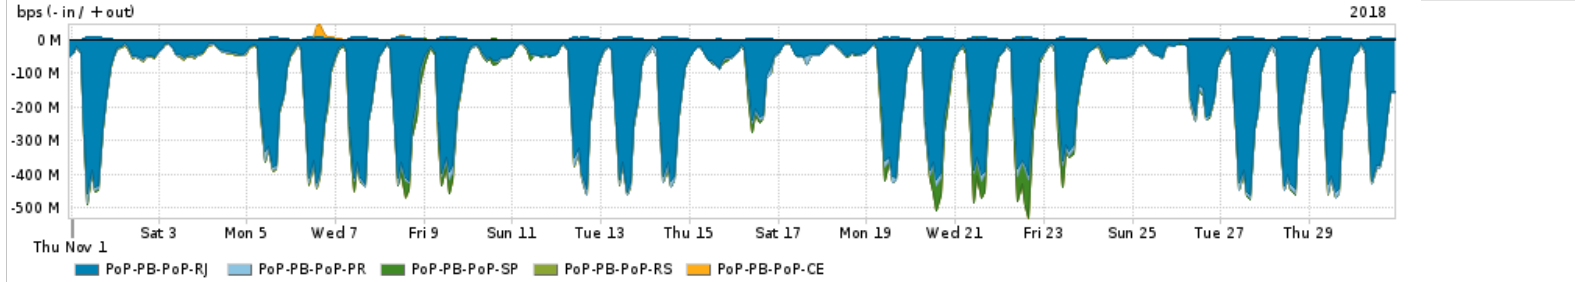

Interesse de tráfego do PoP-PB com os outros PoPs da RNP

Average | Max | PCT95

	PROFILE	PROFILE	IN	OUT	TOTAL
☒	PoP-PB	PoP-RJ	141.04 Mbps	2.46 Mbps	143.50 Mbps
☒	PoP-PB	PoP-PR	6.56 Mbps	0.00 bps	6.56 Mbps
☒	PoP-PB	PoP-SP	6.07 Mbps	117.12 Kbps	6.19 Mbps
☒	PoP-PB	PoP-RS	860.21 Kbps	61.00 bps	860.27 Kbps
☒	PoP-PB	PoP-CE	4.83 Kbps	288.70 Kbps	293.53 Kbps
☐	PoP-PB	PoP-BA	191.18 Kbps	2.78 Kbps	193.96 Kbps
☐	PoP-PB	PoP-RN	75.38 Kbps	16.42 Kbps	91.80 Kbps
☐	PoP-PB	PoP-PB	10.20 Kbps	10.20 Kbps	20.40 Kbps
☐	PoP-PB	PoP-PA	285.00 bps	18.44 Kbps	18.73 Kbps