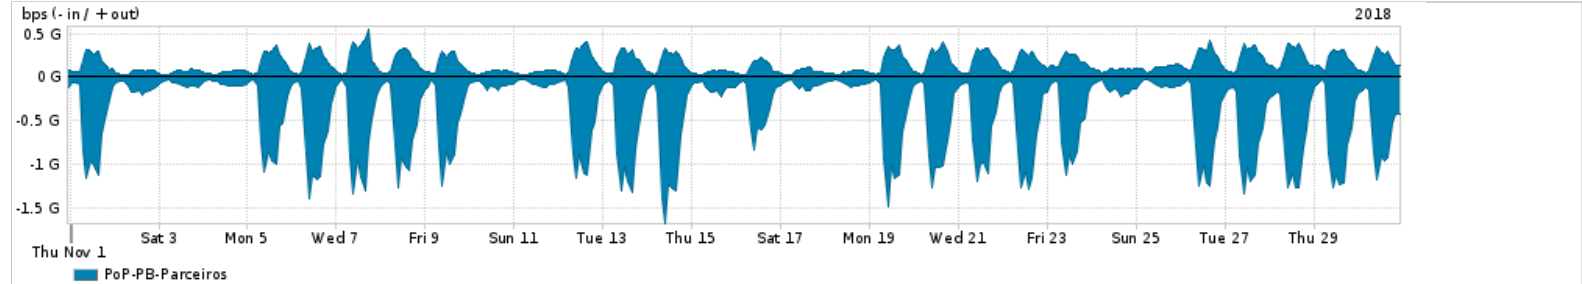

Os gráficos apresentados neste relatório de tráfego estão em formato stack, o que significa que seu valor é uma composição da soma dos componentes listados nas legendas localizadas logo abaixo dos gráficos. Os gráficos estão em "bps x tempo" e possuem dois eixos verticais, Out (positivo) e In (negativo).

A primeira coluna da tabela define o ponto de referência para entendimento dos valores de In e Out.
A contabilização do tráfego é sob o ponto de vista do AS da RNP, AS1916.

Legenda:

- PoP - Ponto de presença da RNP
- Parceiros - Provedores comerciais que a RNP mantém acordos de troca de tráfego
- Internet Acadêmica - Acesso às redes acadêmicas internacionais, serviço atualmente provido pela RedClara
- Internet commodity - Acesso pago à Internet global que é oferecido pela RNP aos seus clientes
- ASN - Número do sistema autônomo
- Profile - Objeto gerenciável definido arbitrariamente no Peakflow através de diversos parâmetros (ex: bloco cidr, peer-as, as-path, bgp community, interface, etc)

Utilização do serviço de Internet Commodity pelo PoP-PB

Average | Max | PCT95

PROFILE	PROFILE	IN	OUT	TOTAL
<input checked="" type="checkbox"/> PoP-PB	Internet_Commodity	102.63 Mbps	43.97 Mbps	146.59 Mbps

Utilização das trocas de tráfego comerciais no Brasil pelo PoP-PB

Average | Max | PCT95

PROFILE	PROFILE	IN	OUT	TOTAL
<input checked="" type="checkbox"/> PoP-PB	Parceiros	426.35 Mbps	144.30 Mbps	570.65 Mbps