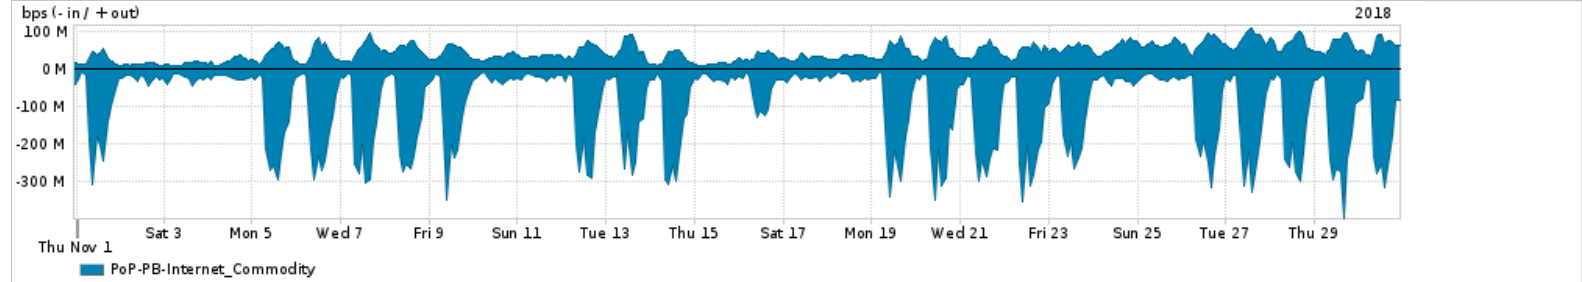

Os gráficos apresentados neste relatório de tráfego estão em formato stack, o que significa que seu valor é uma composição da soma dos componentes listados nas legendas localizadas logo abaixo dos gráficos. Os gráficos estão em "bps x tempo" e possuem dois eixos verticais, Out (positivo) e In (negativo).

A primeira coluna da tabela define o ponto de referência para entendimento dos valores de In e Out.
A contabilização do tráfego é sob o ponto de vista do AS da RNP, AS1916.

Legenda:

- PoP - Ponto de presença da RNP
- Parceiros - Provedores comerciais que a RNP mantém acordos de troca de tráfego
- Internet Acadêmica - Acesso às redes acadêmicas internacionais, serviço atualmente provido pela RedClara
- Internet commodity - Acesso pago à Internet global que é oferecido pela RNP aos seus clientes
- ASN - Número do sistema autônomo
- Profile - Objeto gerenciável definido arbitrariamente no Peakflow através de diversos parâmetros (ex: bloco cidr, peer-as, as-path, bgp community, interface, etc)

Utilização do serviço de Internet Commodity pelo PoP-PB

Average | Max | PCT95

PROFILE	PROFILE	IN	OUT	TOTAL
<input checked="" type="checkbox"/> PoP-PB	Internet_Commodity	102.63 Mbps	43.97 Mbps	146.59 Mbps