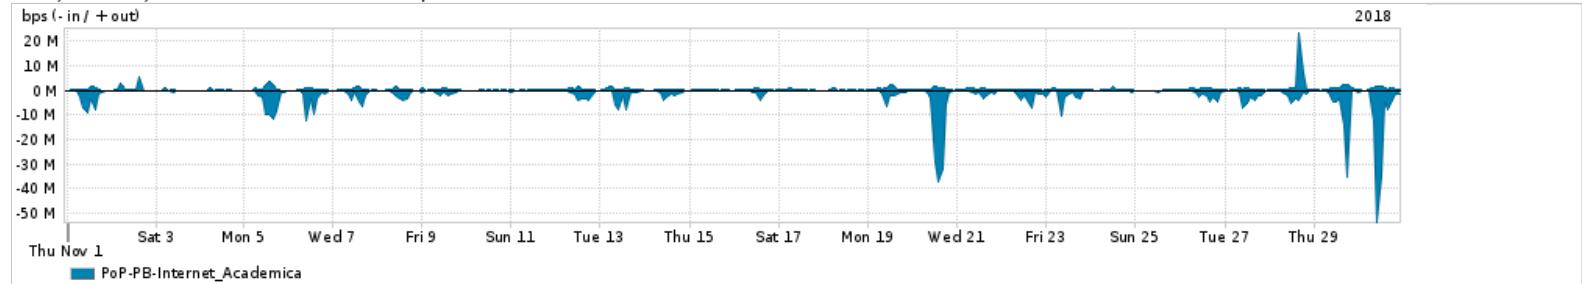

Utilização do serviço de Internet acadêmica internacional pelo PoP-PB

Average | Max | PCT95

PROFILE	PROFILE	IN	OUT	TOTAL
☒ PoP-PB	Internet_Academica	1.92 Mbps	457.65 Kbps	2.38 Mbps