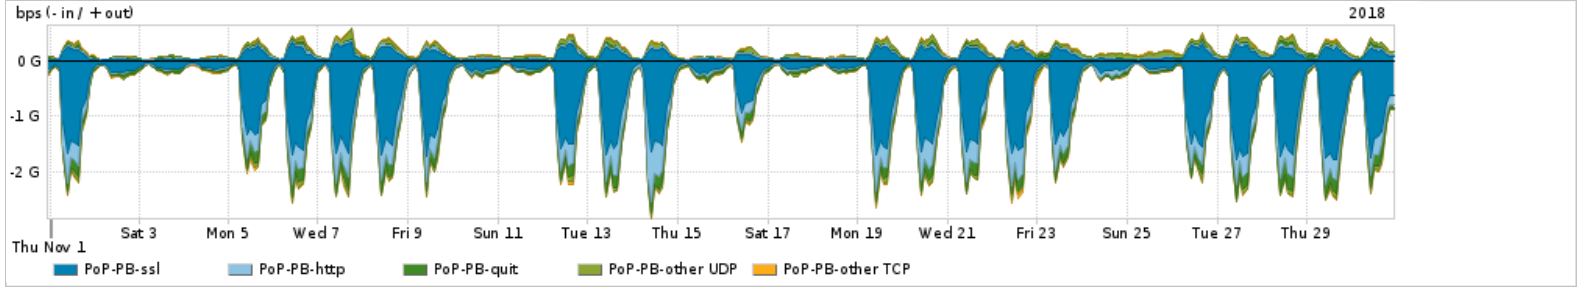

Distribuição do tráfego do PoP-PB por aplicação (análise em camada 3 e 4)

Average | Max | PCT95

	PROFILE	APPLICATION	IN	OUT	TOTAL
☒	PoP-PB	ssl	558.56 Mbps	92.25 Mbps	650.82 Mbps
☒	PoP-PB	http	151.84 Mbps	21.37 Mbps	173.21 Mbps