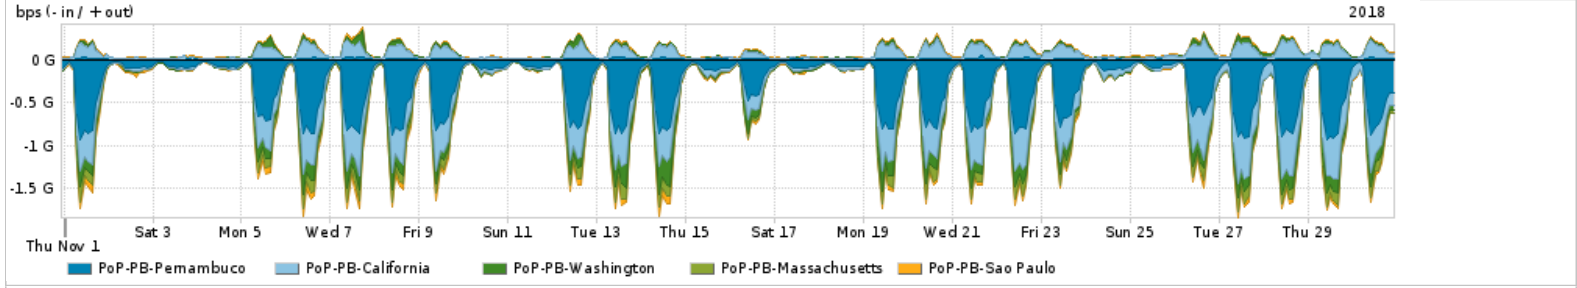

PROFILE	PROFILE	IN	OUT	TOTAL
☐	PoP-PB	PoP-MA	244.00 bps	13.21 Kbps	13.46 Kbps

Distribuição do tráfego do PoP-PB por estado, província ou similar

Average | Max | PCT95

	PROFILE	REGION	IN	OUT	TOTAL
☒	PoP-PB	Pernambuco	298.74 Mbps	8.63 Mbps	307.37 Mbps
☒	PoP-PB	California	142.88 Mbps	64.04 Mbps	206.92 Mbps
☒	PoP-PB	Washington	55.43 Mbps	11.77 Mbps	67.19 Mbps
☒	PoP-PB	Massachusetts	41.97 Mbps	1.56 Mbps	43.53 Mbps
☒	PoP-PB	Sao Paulo	22.37 Mbps	8.81 Mbps	31.18 Mbps
☐	PoP-PB	Rio de Janeiro	17.16 Mbps	2.89 Mbps	20.04 Mbps
☐	PoP-PB	Virginia	13.14 Mbps	5.28 Mbps	18.42 Mbps
☐	PoP-PB	Arizona	12.92 Mbps	432.25 Kbps	13.35 Mbps
☐	PoP-PB	Paraiba	1.93 Mbps	10.81 Mbps	12.74 Mbps
☐	PoP-PB	Oregon	3.00 Mbps	2.20 Mbps	5.20 Mbps
☐	PoP-PB	New York	3.54 Mbps	1.15 Mbps	4.70 Mbps
☐	PoP-PB	Texas	3.28 Mbps	1.41 Mbps	4.69 Mbps
☐	PoP-PB	Florida	3.53 Mbps	1.02 Mbps	4.55 Mbps
☐	PoP-PB	Minas Gerais	1.42 Mbps	2.53 Mbps	3.94 Mbps
☐	PoP-PB	Parana	1.46 Mbps	1.99 Mbps	3.45 Mbps