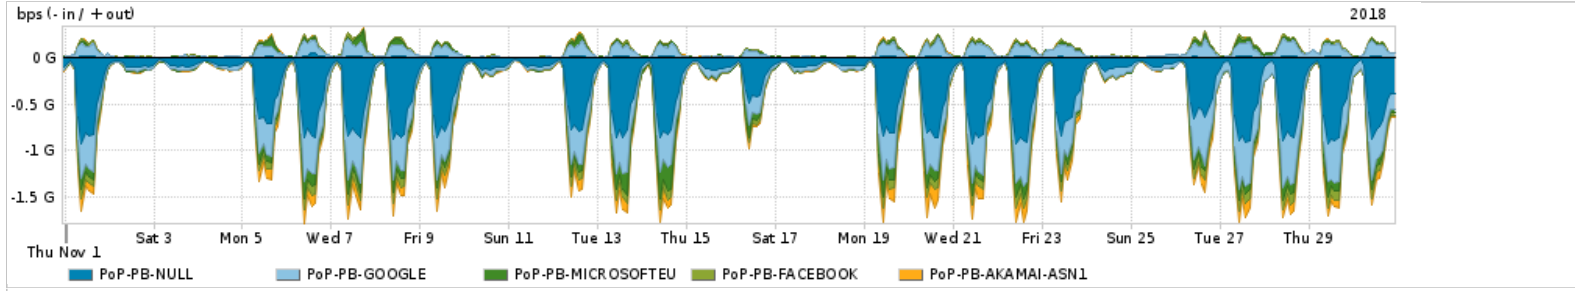

Redes (AS's de origem) mais acessadas pelo PoP-PB

Average | Max | PCT95

	PROFILE	AS NAME	ASN	IN	OUT	TOTAL
☒	PoP-PB	NULL	0	302.76 Mbps	7.04 Mbps	309.79 Mbps
☒	PoP-PB	GOOGLE	15169	148.63 Mbps	53.11 Mbps	201.74 Mbps
☒	PoP-PB	MICROSOFTEU	8068	40.66 Mbps	9.54 Mbps	50.20 Mbps
☒	PoP-PB	FACEBOOK	32934	33.05 Mbps	8.11 Mbps	41.16 Mbps
☒	PoP-PB	AKAMAI-ASN1	20940	38.17 Mbps	1.14 Mbps	39.31 Mbps
☐	PoP-PB	AMAZON-02	16509	21.98 Mbps	4.23 Mbps	26.20 Mbps
☐	PoP-PB	EDGECAST	15133	20.95 Mbps	393.01 Kbps	21.34 Mbps
☐	PoP-PB	FASTLY	54113	15.65 Mbps	468.57 Kbps	16.12 Mbps
☐	PoP-PB	CLARO	28573	4.94 Mbps	11.01 Mbps	15.95 Mbps
☐	PoP-PB	HIGHWINDS3	20446	11.48 Mbps	230.00 Kbps	11.71 Mbps